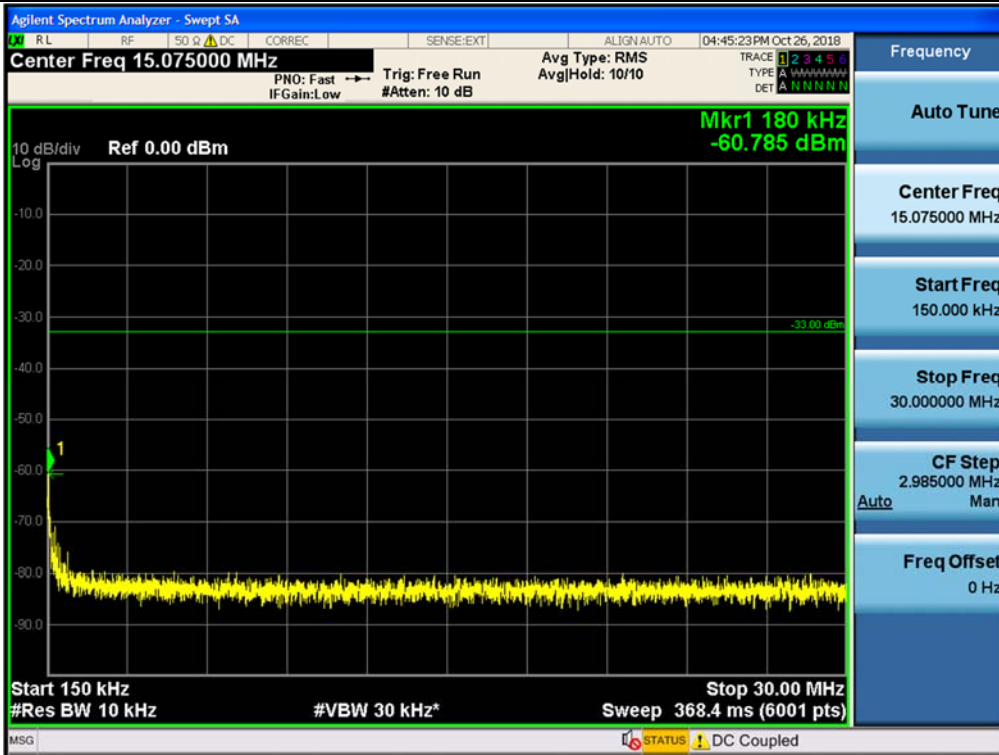

Spurious / Cellular / Downlink / LTE 5 MHz / High / 8 GHz ~ 10 GHz

Spurious / AWS-1 / Uplink / LTE 10 MHz / Low / 9 kHz ~ 150 kHz

Spurious / AWS-1 / Uplink / LTE 10 MHz / Low / 150 kHz ~ 30 MHz

Spurious / AWS-1 / Uplink / LTE 10 MHz / Low / 30 MHz ~ Low edge

Spurious / AWS-1 / Uplink / LTE 10 MHz / Low / High edge ~ 10 GHz

Spurious / AWS-1 / Uplink / LTE 10 MHz / Middle / 9 kHz ~ 150 kHz

Spurious / AWS-1 / Uplink / LTE 10 MHz / Middle / 150 kHz ~ 30 MHz

Spurious / AWS-1 / Uplink / LTE 10 MHz / Middle / 30 MHz ~ Low edge

Spurious / AWS-1 / Uplink / LTE 10 MHz / Middle / High edge ~ 10 GHz

Spurious / AWS-1 / Uplink / LTE 10 MHz / Middle / 10 GHz ~ 26.5 GHz