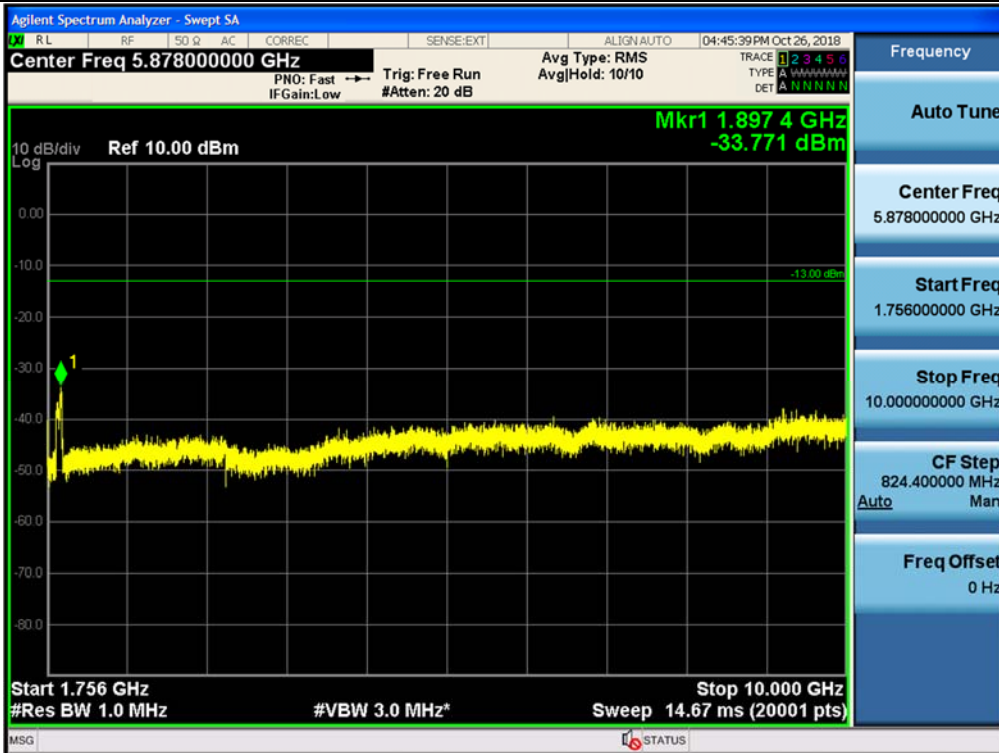

Spurious / Cellular / Downlink / LTE 5 MHz / High / 8 GHz ~ 10 GHz

Spurious / AWS-1 / Uplink / LTE 10 MHz / Low / 9 kHz ~ 150 kHz

Spurious / AWS-1 / Uplink / LTE 10 MHz / Low / 150 kHz ~ 30 MHz

Spurious / AWS-1 / Uplink / LTE 10 MHz / Low / 30 MHz ~ Low edge

Spurious / AWS-1 / Uplink / LTE 10 MHz / Low / High edge ~ 10 GHz

Spurious / AWS-1 / Uplink / LTE 10 MHz / Middle / 9 kHz ~ 150 kHz

Spurious / AWS-1 / Uplink / LTE 10 MHz / Middle / 150 kHz ~ 30 MHz

Spurious / AWS-1 / Uplink / LTE 10 MHz / Middle / 30 MHz ~ Low edge

Spurious / AWS-1 / Uplink / LTE 10 MHz / Middle / High edge ~ 10 GHz

Spurious / AWS-1 / Uplink / LTE 10 MHz / Middle / 10 GHz ~ 26.5 GHz