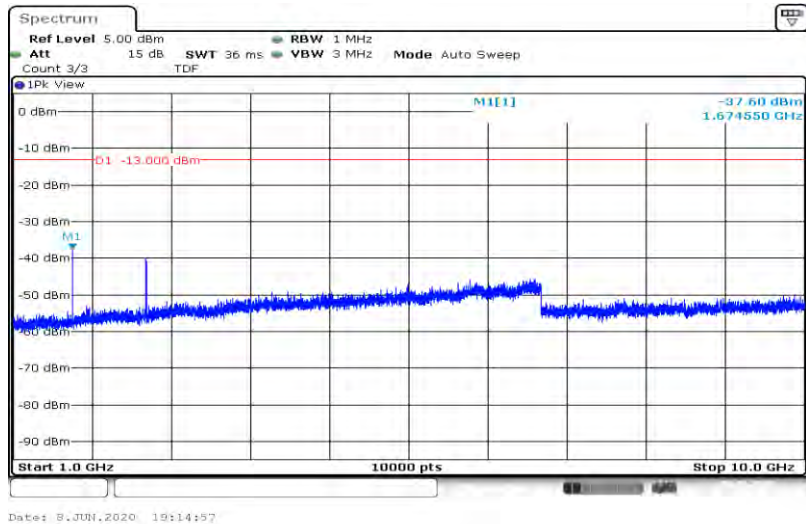

Band26-3MHz-16QAM-26775-15RB#0-Range2:1000~10000MHz

Band26-3MHz-16QAM-26805-15RB#0-Range1:30~1000MHz

Band26-3MHz-16QAM-26805-15RB#0-Range2:1000~10000MHz

Band26-3MHz-16QAM-26915-15RB#0-Range1:30~1000MHz

Band26-3MHz-16QAM-26915-15RB#0-Range2:1000~10000MHz