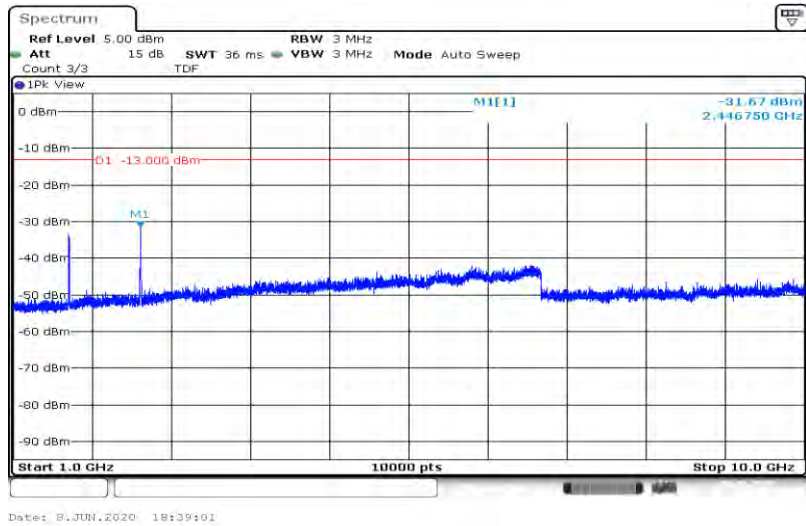

**Band26-1.4MHz-16QAM-27033-6RB#0-Range1:30~1000MHz**

**Band26-1.4MHz-16QAM-27033-6RB#0-Range2:1000~10000MHz**

**Band26-3MHz-QPSK-26705-15RB#0-Range1:30~1000MHz**

Band26-3MHz-QPSK-26705-15RB#0-Range2:1000~10000MHz