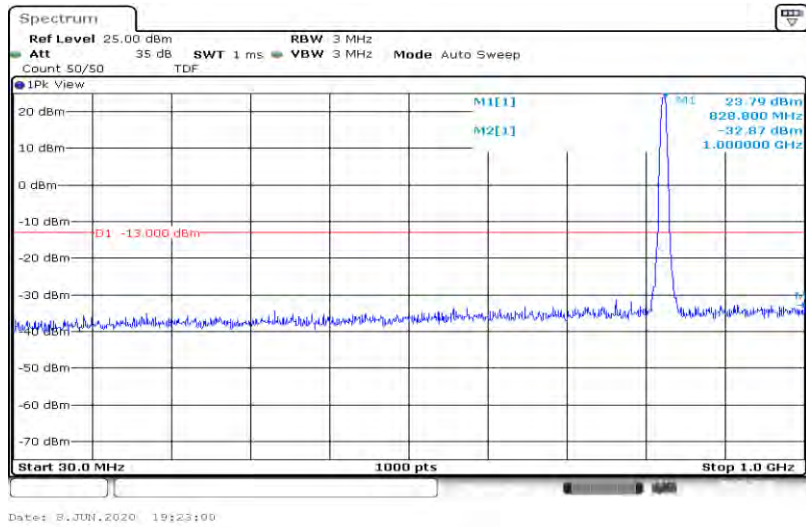

Band26-5MHz-QPSK-26740-25RB#0-Range2:1000~10000MHz

Band26-5MHz-QPSK-26765-25RB#0-Range1:30~1000MHz

Band26-5MHz-QPSK-26765-25RB#0-Range2:100~10000MHz

Band26-5MHz-QPSK-26815-25RB#0-Range1:30~1000MHz

Band26-5MHz-QPSK-26815-25RB#0-Range2:1000~10000MHz