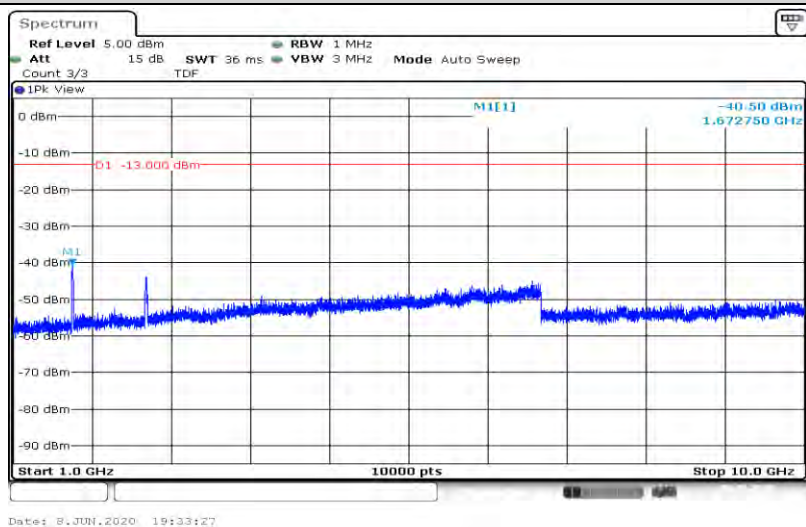

Band26-10MHz-QPSK-26915-50RB#0-Range2:1000~10000MHz