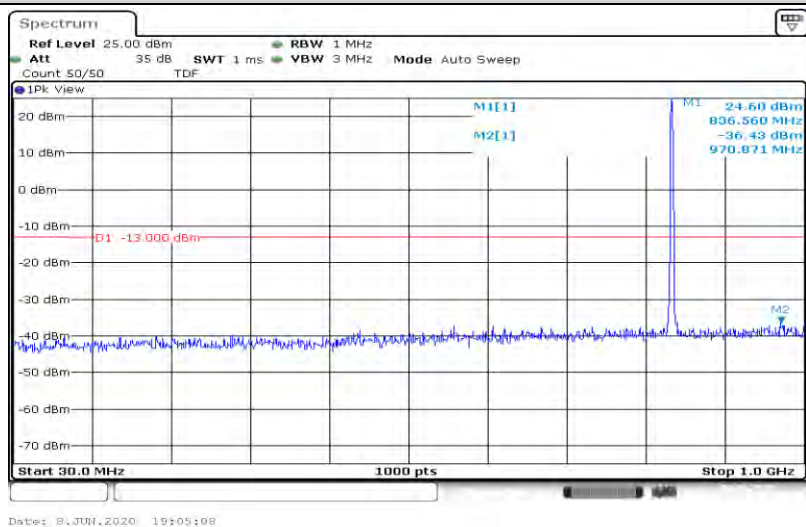

Date: 9.JUN.2020 18:32:25

Band26-1.4MHz-QPSK-26797-6RB#0-Range1:30~1000MHz

Band26-1.4MHz-QPSK-26797-6RB#0-Range2:1000~10000MHz

Band26-1.4MHz-QPSK-26915-6RB#0-Range1:30~1000MHz

Band26-1.4MHz-QPSK-26915-6RB#0-Range2:1000~10000MHz