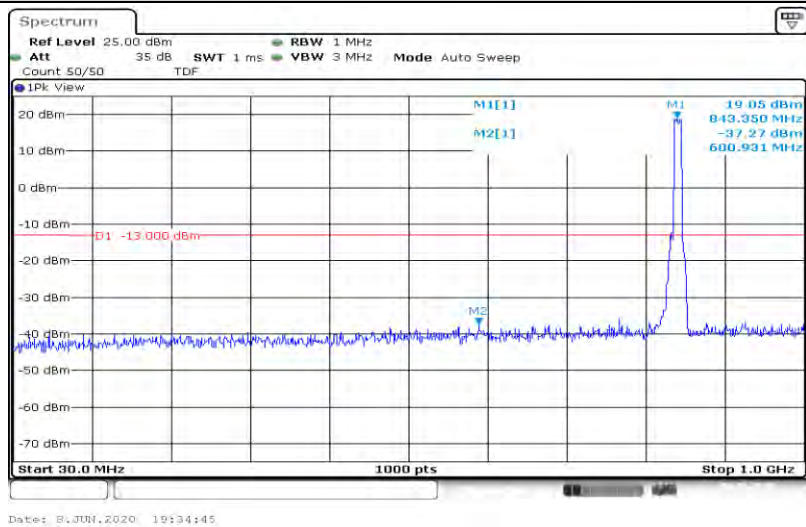

Band26-10MHz-16QAM-26990-50RB#0-Range1:30~1000MHz