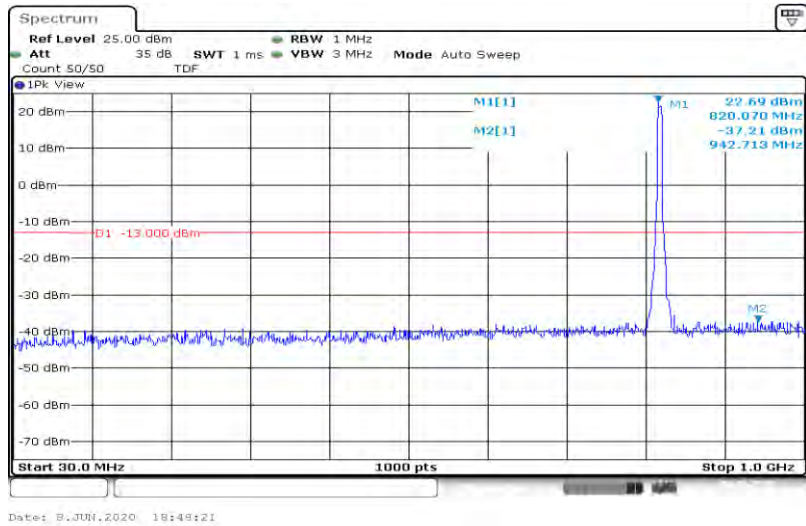

Band26-5MHz-QPSK-26765-25RB#0-Range1:30~1000MHz