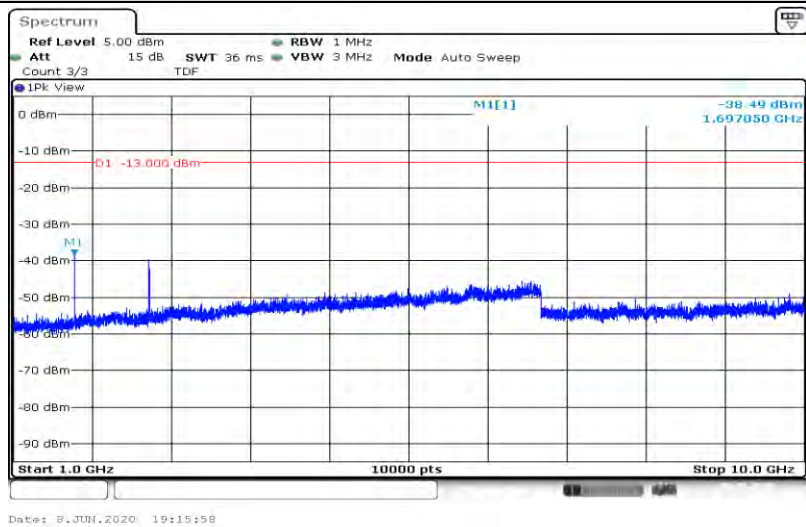

Band26-3MHz-16QAM-27025-15RB#0-Range2:1000~10000MHz