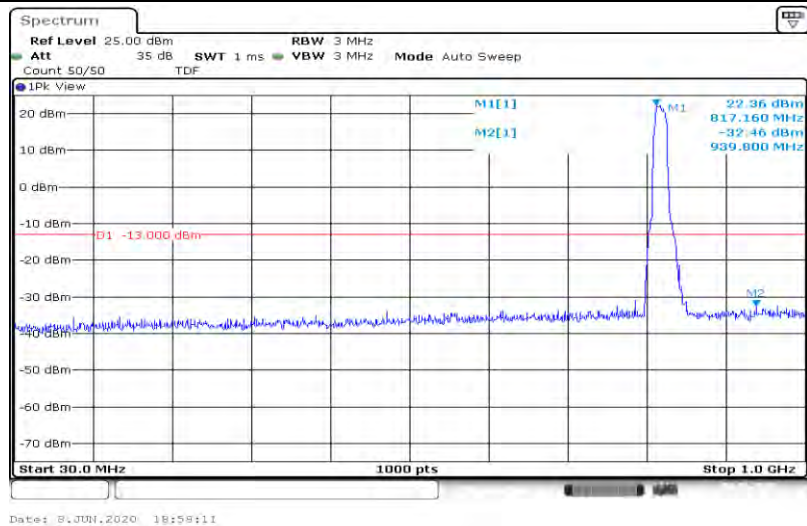

Band26-10MHz-16QAM-26915-50RB#0-Range2:1000~10000MHz

Band26-10MHz-16QAM-26990-50RB#0-Range1:30~1000MHz

Band26-10MHz-16QAM-26990-50RB#0-Range2:1000~10000MHz

Band26-15MHz-QPSK-26765-75RB#0-Range1:30~1000MHz