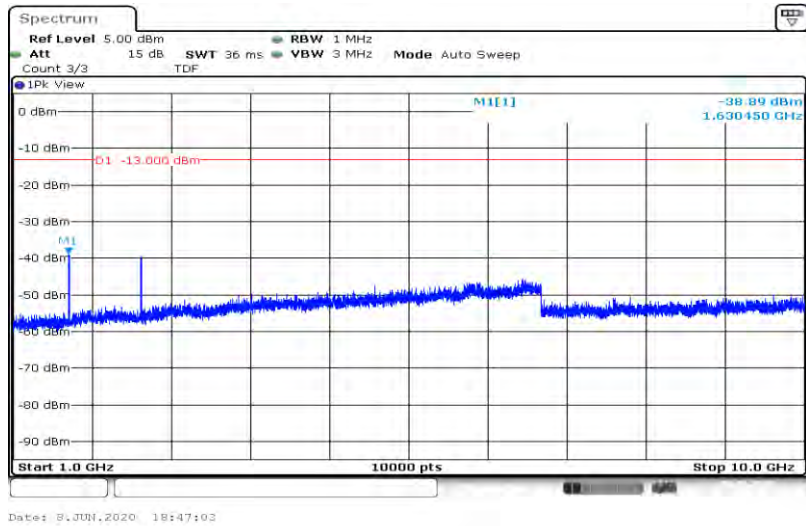

Band26-5MHz-16QAM-26715-25RB#0-Range2:1000~10000MHz