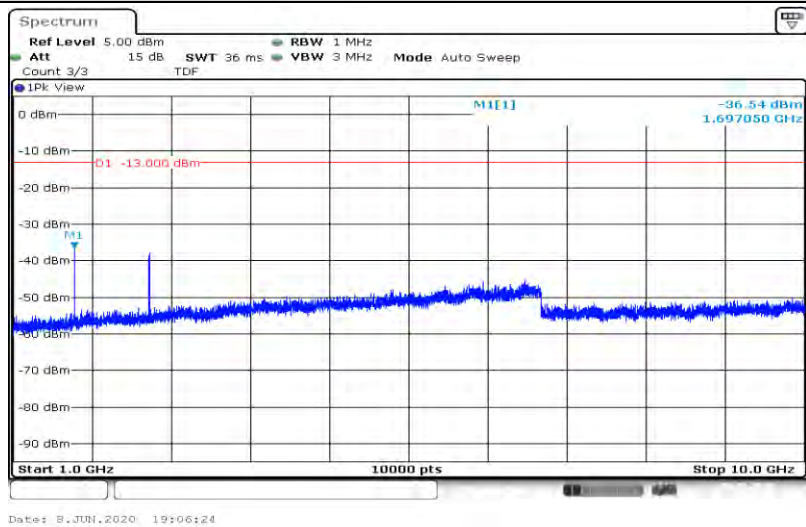

Band26-1.4MHz-QPSK-27033-6RB#0-Range2:1000~10000MHz