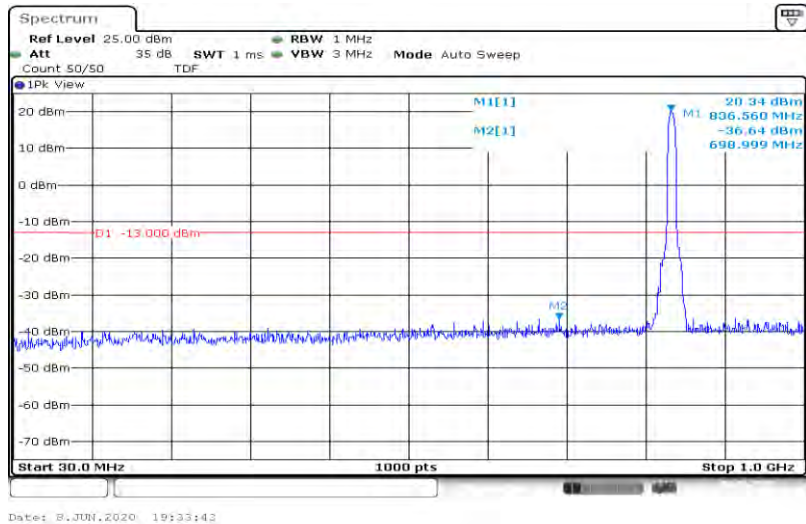

Band26-10MHz-16QAM-26740-50RB#0-Range2:1000~10000MHz

Band26-10MHz-16QAM-26840-50RB#0-Range1:30~1000MHz

Band26-10MHz-16QAM-26840-50RB#0-Range2:1000~10000MHz

Band26-10MHz-16QAM-26915-50RB#0-Range1:30~1000MHz