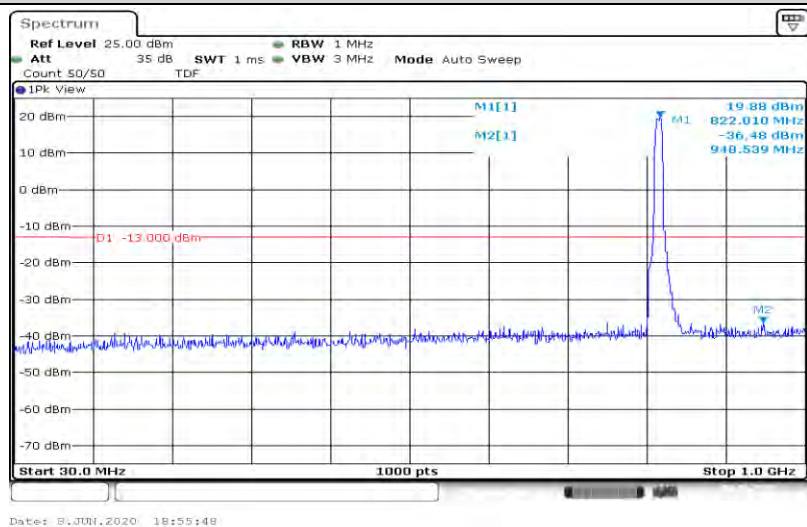

Band26-10MHz-QPSK-26915-50RB#0-Range1:30~1000MHz

Band26-10MHz-QPSK-26915-50RB#0-Range2:1000~10000MHz

Band26-10MHz-QPSK-26990-50RB#0-Range1:30~1000MHz

Band26-10MHz-QPSK-26990-50RB#0-Range2:1000~10000MHz

Band26-10MHz-16QAM-26740-50RB#0-Range1:30~1000MHz