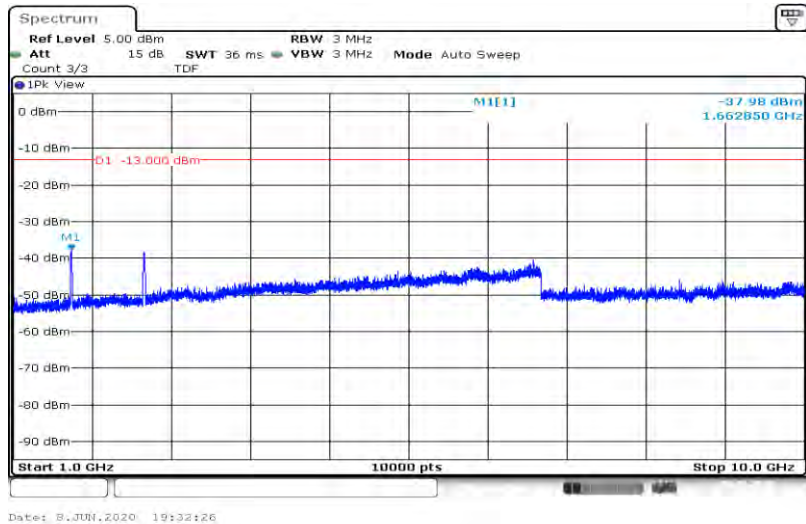

Band26-5MHz-16QAM-27015-25RB#0-Range2:1000~10000MHz

Band26-10MHz-QPSK-26740-50RB#0-Range1:30~1000MHz

Band26-10MHz-QPSK-26740-50RB#0-Range2:1000~10000MHz

Band26-10MHz-QPSK-26840-50RB#0-Range1:30~1000MHz

Band26-10MHz-QPSK-26840-50RB#0-Range2:1000~10000MHz