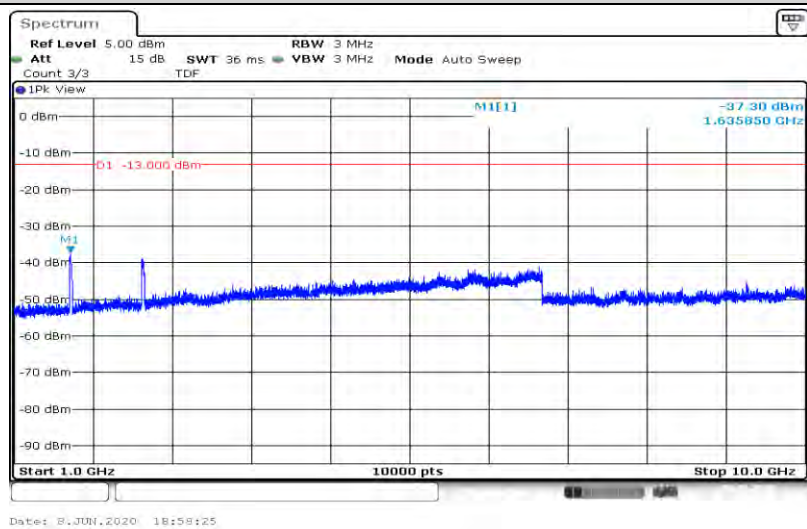

Band26-15MHz-QPSK-26765-75RB#0-Range2:1000~10000MHz