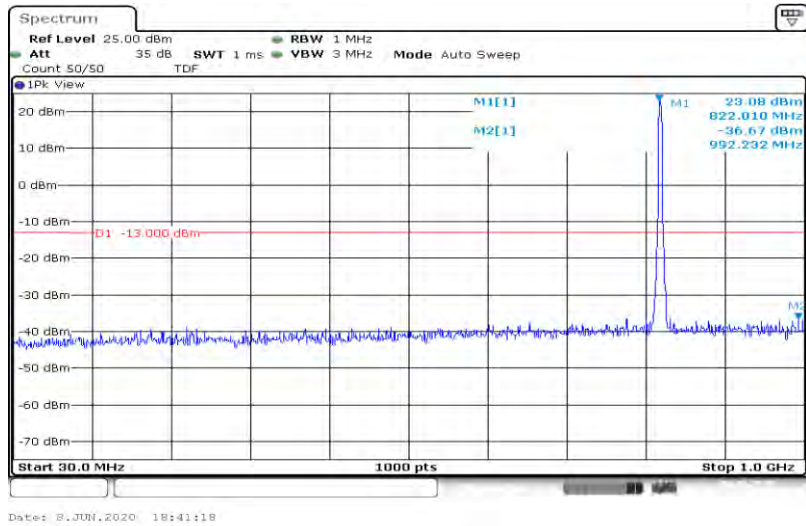

Band26-3MHz-16QAM-26705-15RB#0-Range1:30~1000MHz

Band26-3MHz-16QAM-26705-15RB#0-Range2:1000~10000MHz

Band26-3MHz-16QAM-26740-15RB#0-Range1:30~1000MHz

Band26-3MHz-16QAM-26740-15RB#0-Range2:1000~10000MHz

Band26-3MHz-16QAM-26775-15RB#0-Range1:30~1000MHz