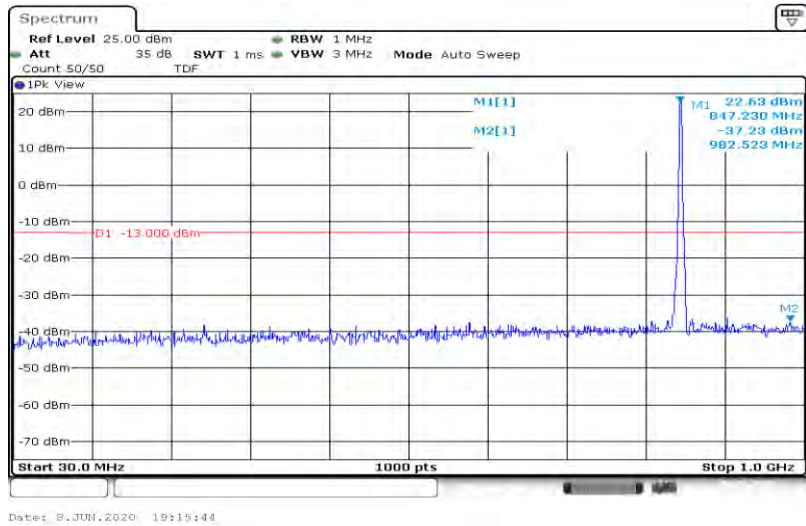

Band26-3MHz-16QAM-27025-15RB#0-Range1:30~1000MHz