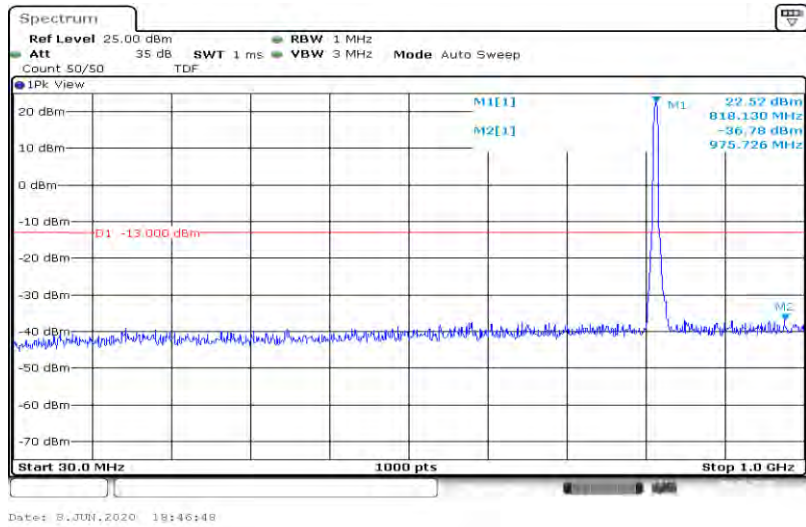

Band26-5MHz-QPSK-26915-25RB#0-Range1:30~1000MHz

Band26-5MHz-QPSK-26915-25RB#0-Range2:1000~10000MHz

Band26-5MHz-QPSK-27015-25RB#0-Range1:30~1000MHz

Band26-5MHz-QPSK-27015-25RB#0-Range2:100~10000MHz

Band26-5MHz-16QAM-26715-25RB#0-Range1:30~1000MHz