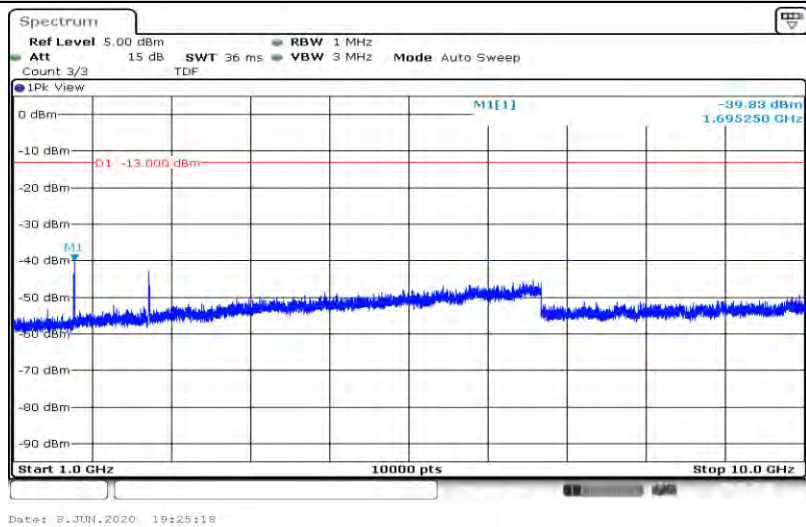

Band26-5MHz-QPSK-26915-25RB#0-Range1:30~1000MHz

Band26-5MHz-QPSK-26915-25RB#0-Range2:1000~10000MHz

Band26-5MHz-QPSK-27015-25RB#0-Range1:30~1000MHz

Band26-5MHz-QPSK-27015-25RB#0-Range2:100~10000MHz

Band26-5MHz-16QAM-26715-25RB#0-Range1:30~1000MHz