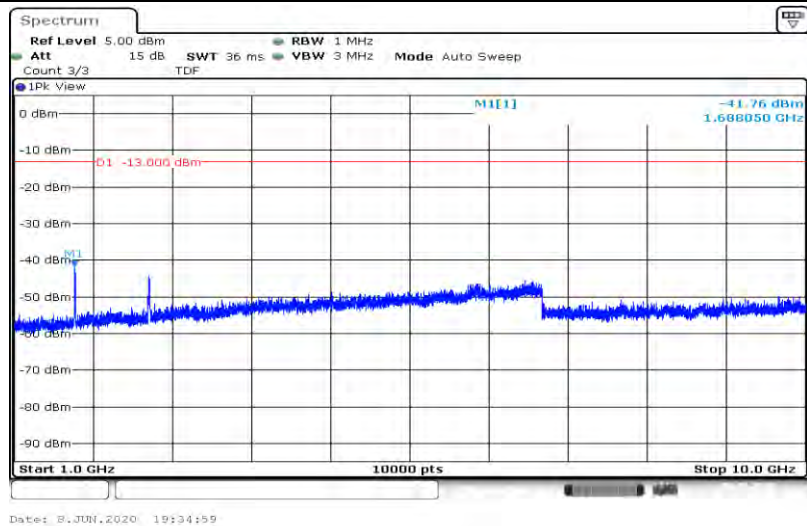

Band26-10MHz-16QAM-26915-50RB#0-Range2:1000~10000MHz

Band26-10MHz-16QAM-26990-50RB#0-Range1:30~1000MHz

Band26-10MHz-16QAM-26990-50RB#0-Range2:1000~10000MHz

Band26-15MHz-QPSK-26765-75RB#0-Range1:30~1000MHz