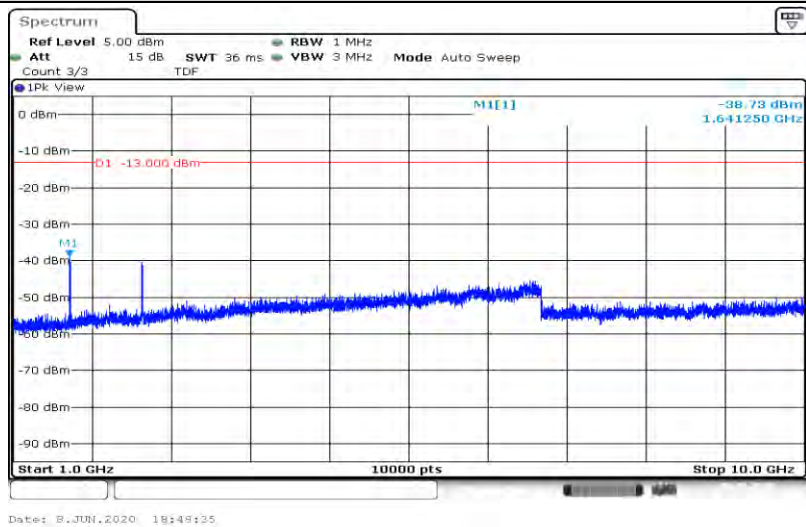

Band26-5MHz-QPSK-26765-25RB#0-Range2:100~10000MHz