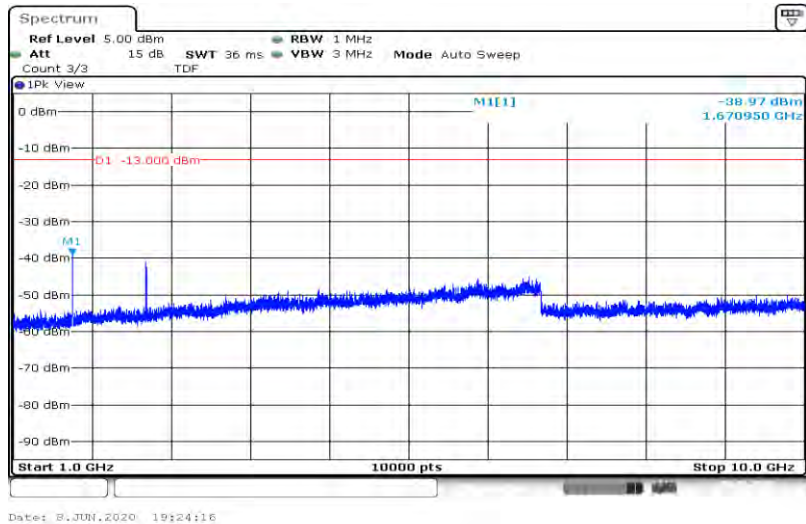

Band26-5MHz-QPSK-26915-25RB#0-Range2:1000~10000MHz