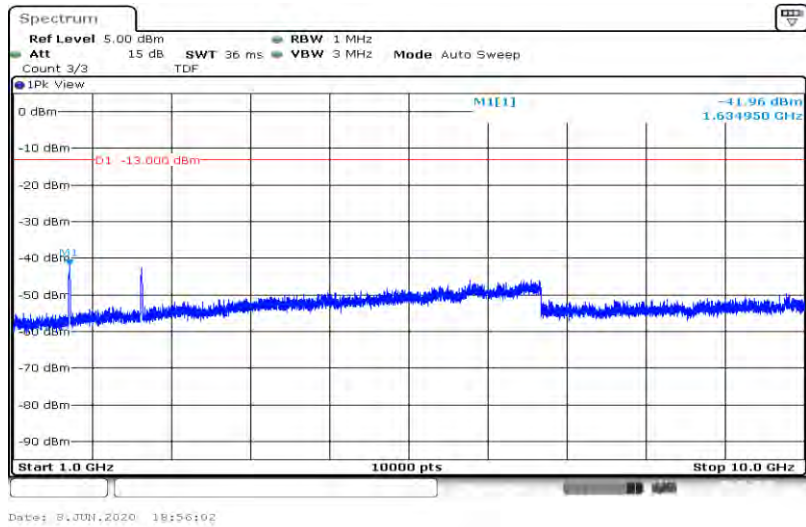

Band26-10MHz-16QAM-26740-50RB#0-Range2:1000~10000MHz