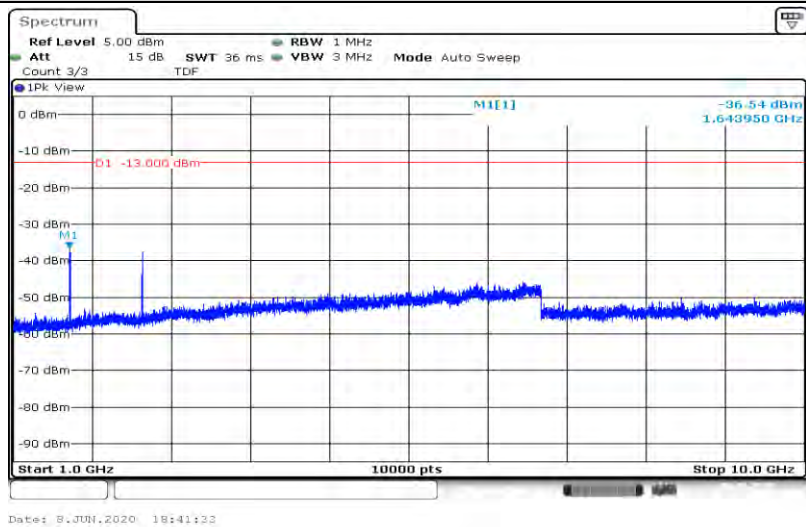

Band26-3MHz-16QAM-26775-15RB#0-Range2:1000~10000MHz