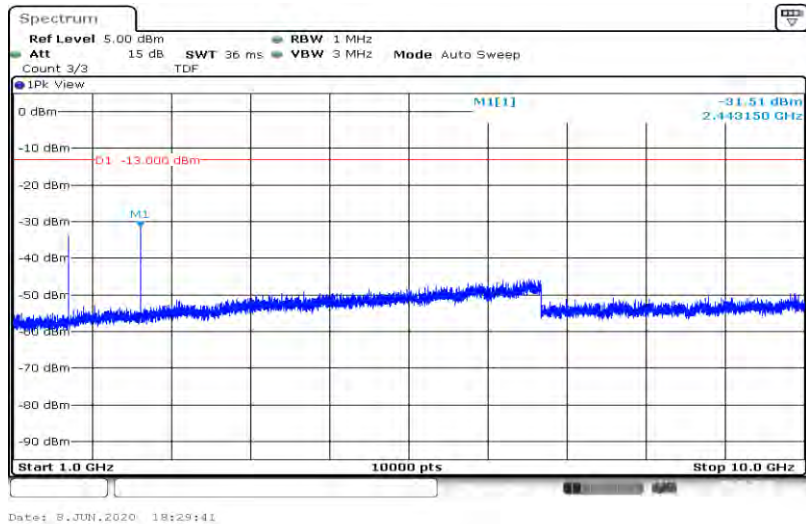

Band26-1.4MHz-QPSK-27033-6RB#0-Range1:30~1000MHz

Band26-1.4MHz-QPSK-27033-6RB#0-Range2:1000~10000MHz

Band26-1.4MHz-16QAM-26697-6RB#0-Range1:30~1000MHz

Band26-1.4MHz-16QAM-26697-6RB#0-Range2:1000~10000MHz