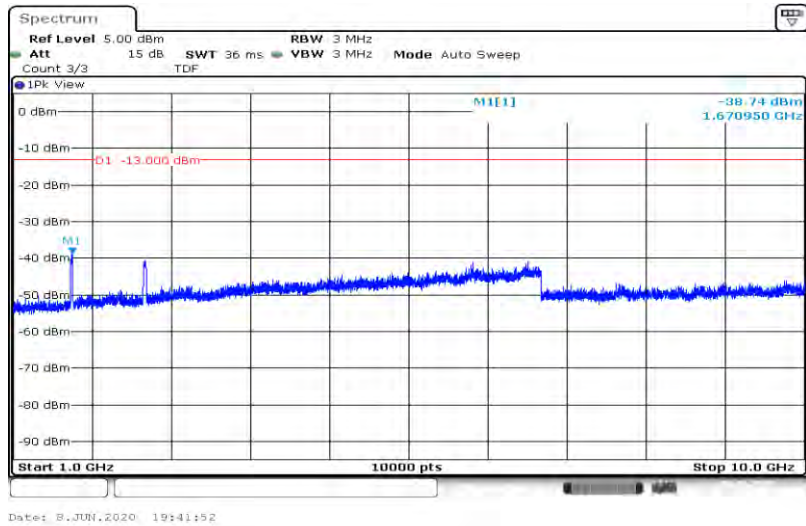

Band26-15MHz-QPSK-26865-75RB#0-Range2:1000~10000MHz