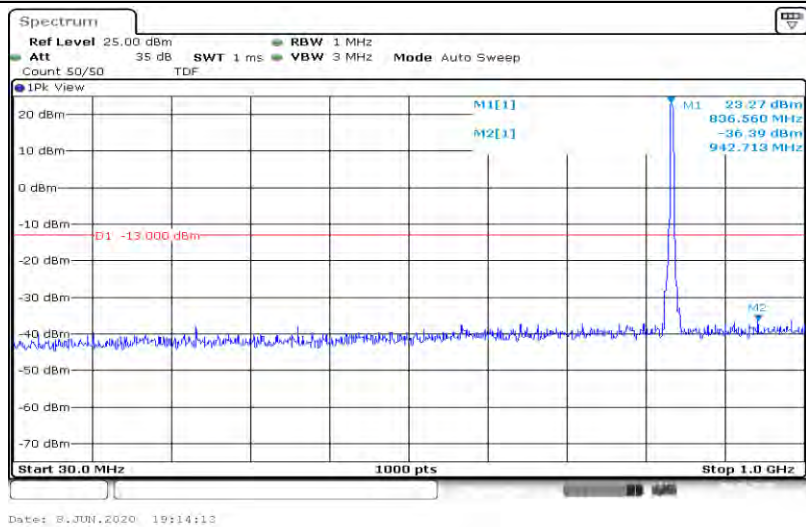

Band26-3MHz-QPSK-26915-15RB#0-Range1:30~1000MHz