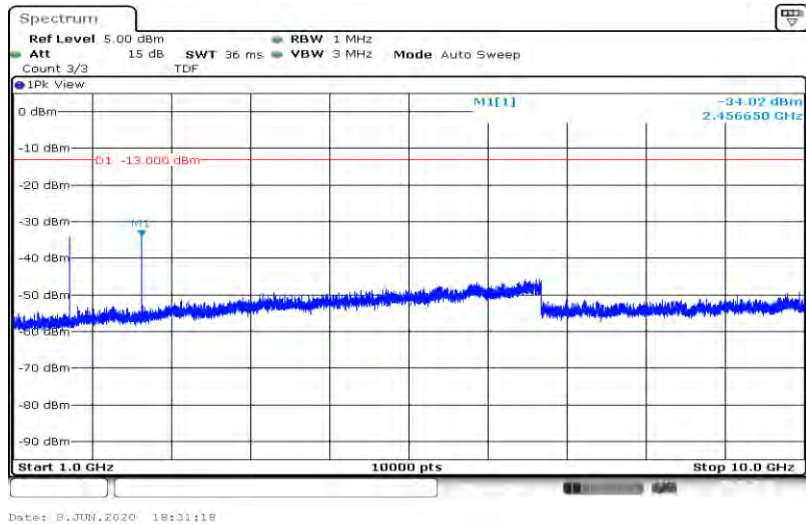

Band26-1.4MHz-16QAM-26740-6RB#0-Range2:1000~10000MHz