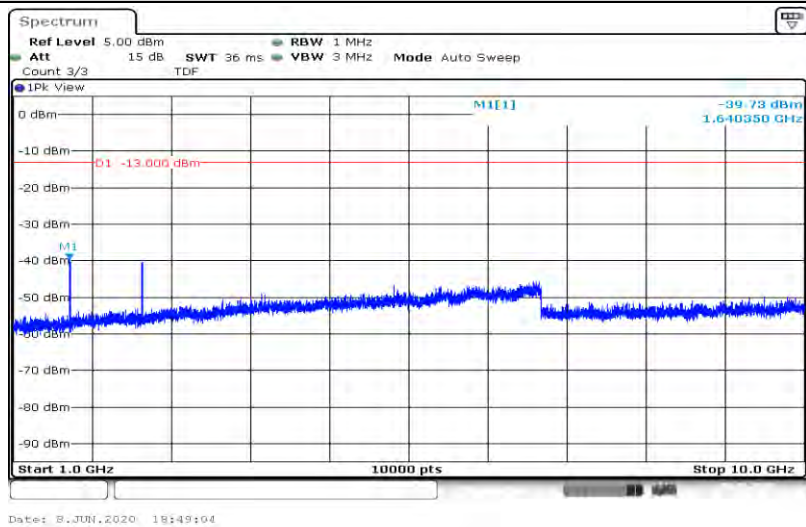

Band26-5MHz-16QAM-26715-25RB#0-Range2:1000~10000MHz

Band26-5MHz-16QAM-26740-25RB#0-Range1:30~1000MHz

Band26-5MHz-16QAM-26740-25RB#0-Range2:1000~10000MHz

Band26-5MHz-16QAM-26765-25RB#0-Range1:30~1000MHz

Band26-5MHz-16QAM-26765-25RB#0-Range2:1000~10000MHz