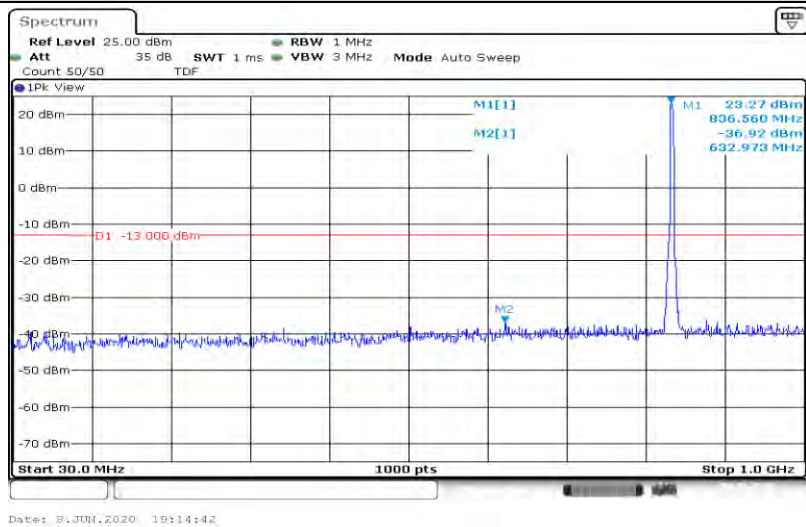

Band26-3MHz-16QAM-26775-15RB#0-Range2:1000~10000MHz

Band26-3MHz-16QAM-26805-15RB#0-Range1:30~1000MHz

Band26-3MHz-16QAM-26805-15RB#0-Range2:1000~10000MHz

Band26-3MHz-16QAM-26915-15RB#0-Range1:30~1000MHz

Band26-3MHz-16QAM-26915-15RB#0-Range2:1000~10000MHz