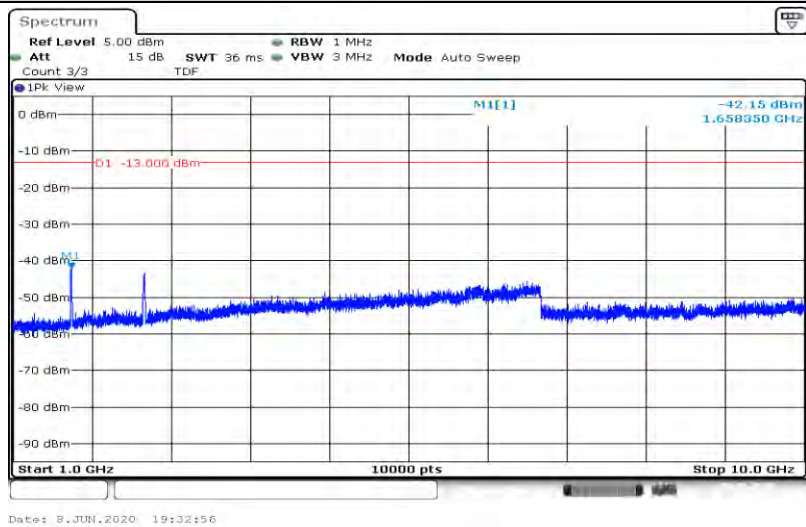

Band26-10MHz-16QAM-26840-50RB#0-Range2:1000~10000MHz