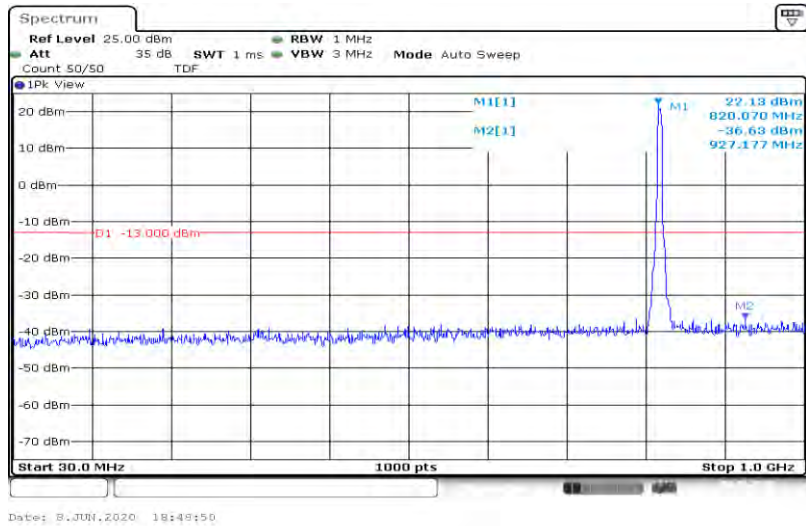

Band26-5MHz-16QAM-26715-25RB#0-Range2:1000~10000MHz

Band26-5MHz-16QAM-26740-25RB#0-Range1:30~1000MHz

Band26-5MHz-16QAM-26740-25RB#0-Range2:1000~10000MHz

Band26-5MHz-16QAM-26765-25RB#0-Range1:30~1000MHz

Band26-5MHz-16QAM-26765-25RB#0-Range2:1000~10000MHz