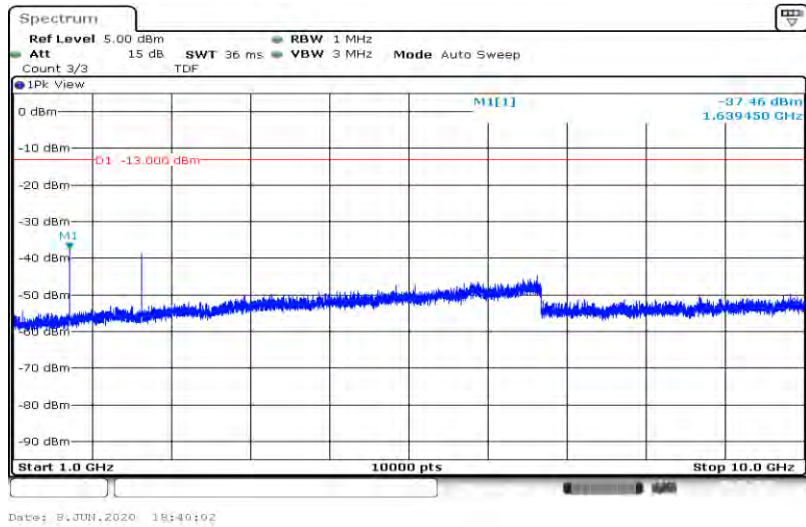

Band26-3MHz-QPSK-26740-15RB#0-Range2:1000~10000MHz