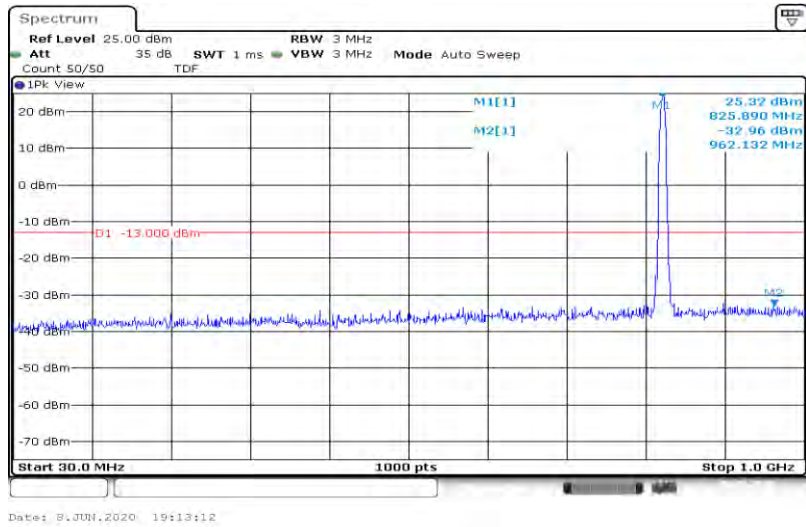

Band26-3MHz-QPSK-26740-15RB#0-Range1:30~1000MHz

Band26-3MHz-QPSK-26740-15RB#0-Range2:1000~10000MHz

Band26-3MHz-QPSK-26775-15RB#0-Range1:30~1000MHz

Band26-3MHz-QPSK-26775-15RB#0-Range2:100~10000MHz

Band26-3MHz-QPSK-26805-15RB#0-Range1:30~1000MHz