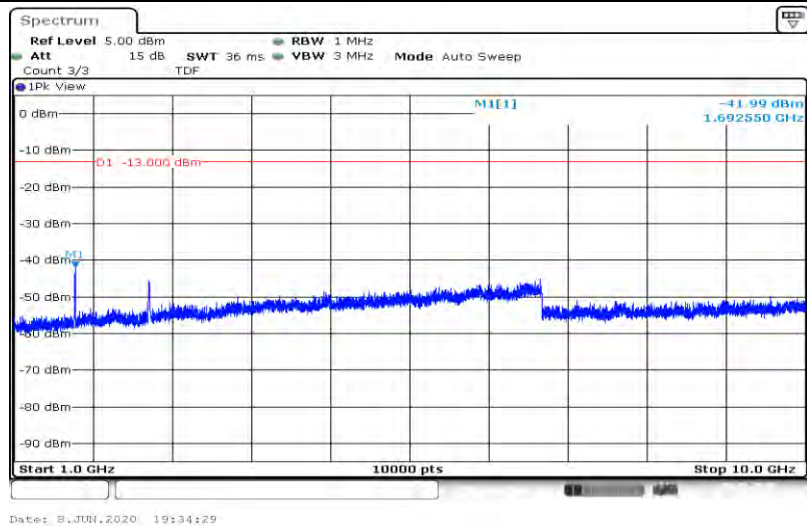

Band26-10MHz-QPSK-26915-50RB#0-Range1:30~1000MHz

Band26-10MHz-QPSK-26915-50RB#0-Range2:1000~10000MHz

Band26-10MHz-QPSK-26990-50RB#0-Range1:30~1000MHz

Band26-10MHz-QPSK-26990-50RB#0-Range2:1000~10000MHz

Band26-10MHz-16QAM-26740-50RB#0-Range1:30~1000MHz