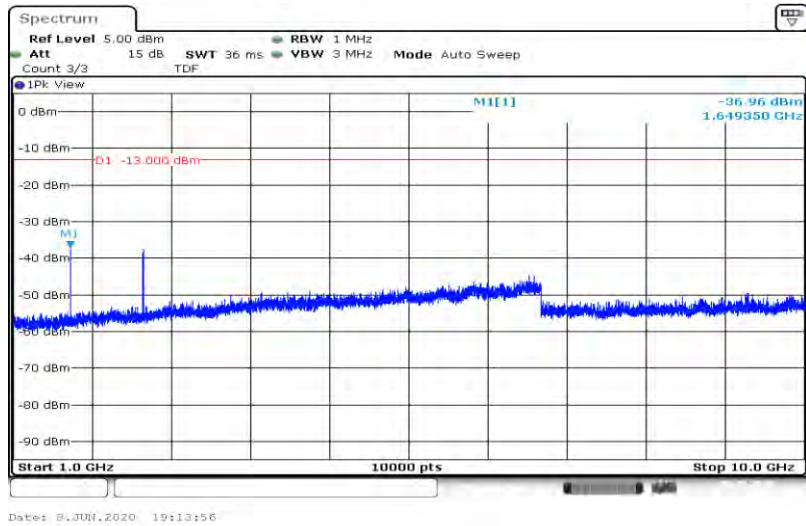

Band26-3MHz-16QAM-26805-15RB#0-Range2:1000~10000MHz