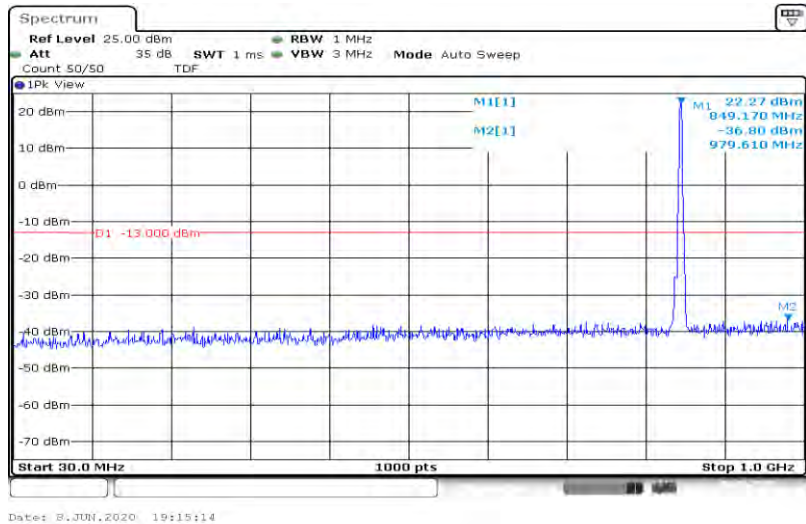

Band26-3MHz-QPSK-26805-15RB#0-Range2:1000~10000MHz

Band26-3MHz-QPSK-26915-15RB#0-Range1:30~1000MHz

Band26-3MHz-QPSK-26915-15RB#0-Range2:1000~10000MHz

Band26-3MHz-QPSK-27025-15RB#0-Range1:30~1000MHz

Band26-3MHz-QPSK-27025-15RB#0-Range2:100~10000MHz