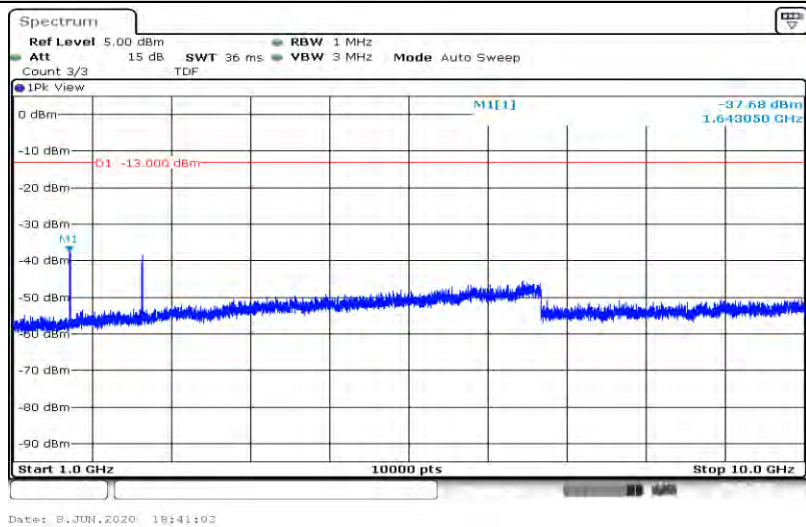

Band26-3MHz-QPSK-26740-15RB#0-Range1:30~1000MHz

Band26-3MHz-QPSK-26740-15RB#0-Range2:1000~10000MHz

Band26-3MHz-QPSK-26775-15RB#0-Range1:30~1000MHz

Band26-3MHz-QPSK-26775-15RB#0-Range2:100~10000MHz

Band26-3MHz-QPSK-26805-15RB#0-Range1:30~1000MHz