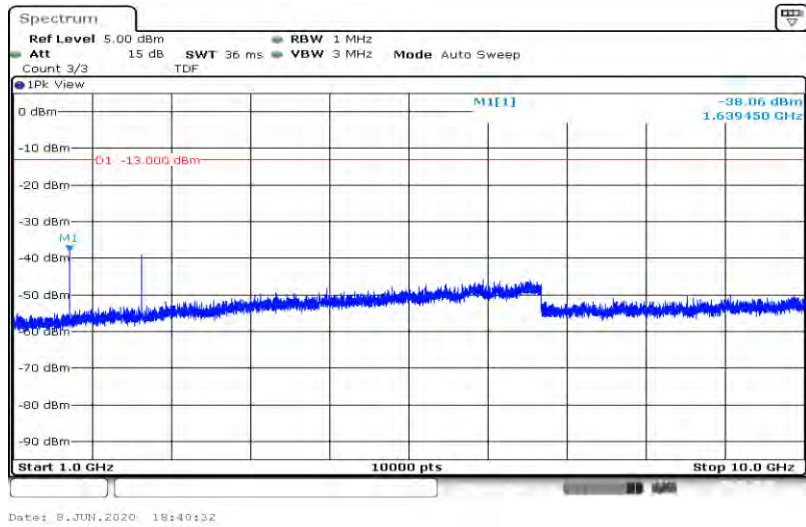

Band26-3MHz-16QAM-26705-15RB#0-Range1:30~1000MHz

Band26-3MHz-16QAM-26705-15RB#0-Range2:1000~10000MHz

Band26-3MHz-16QAM-26740-15RB#0-Range1:30~1000MHz

Band26-3MHz-16QAM-26740-15RB#0-Range2:1000~10000MHz

Band26-3MHz-16QAM-26775-15RB#0-Range1:30~1000MHz