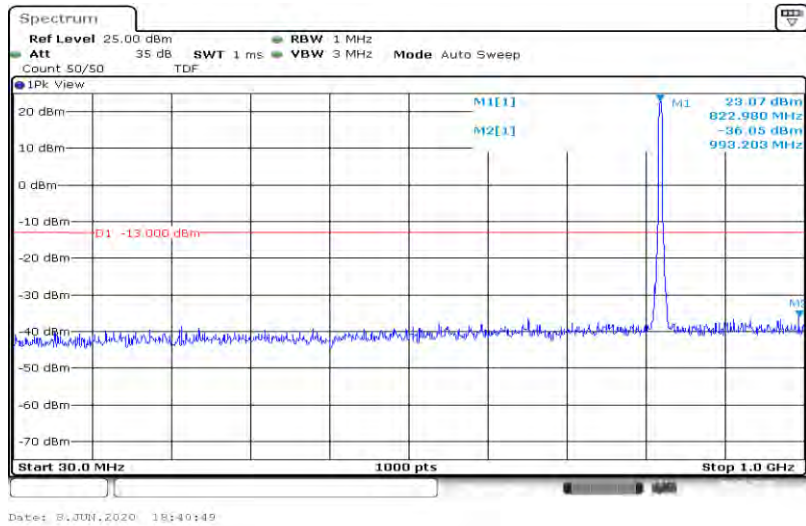

Band26-3MHz-QPSK-26775-15RB#0-Range1:30~1000MHz