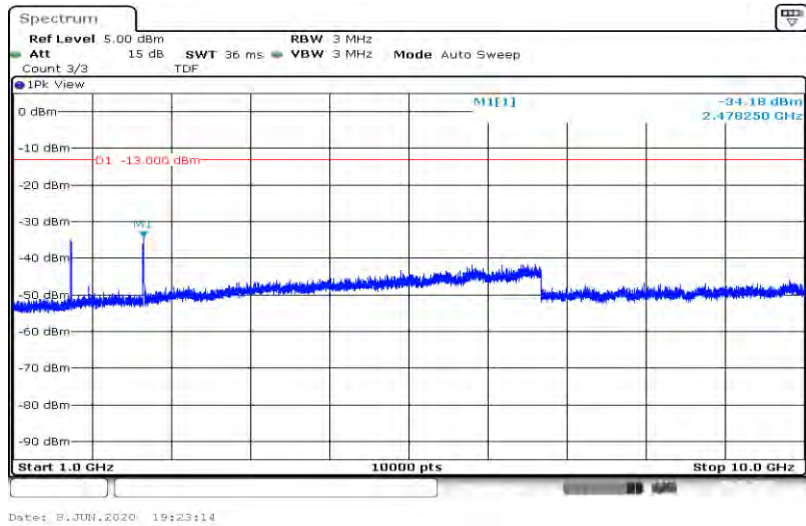

Band26-5MHz-QPSK-26740-25RB#0-Range2:1000~10000MHz

Band26-5MHz-QPSK-26765-25RB#0-Range1:30~1000MHz

Band26-5MHz-QPSK-26765-25RB#0-Range2:100~10000MHz

Band26-5MHz-QPSK-26815-25RB#0-Range1:30~1000MHz

Band26-5MHz-QPSK-26815-25RB#0-Range2:1000~10000MHz