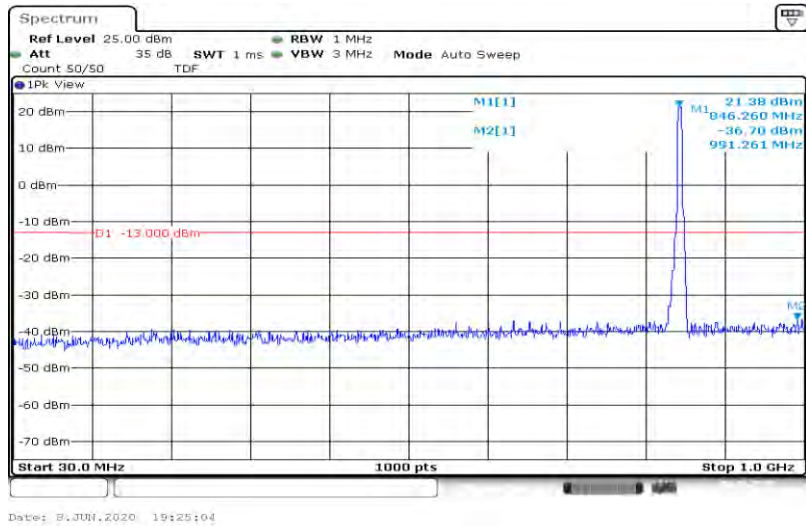

Band26-5MHz-QPSK-27015-25RB#0-Range1:30~1000MHz