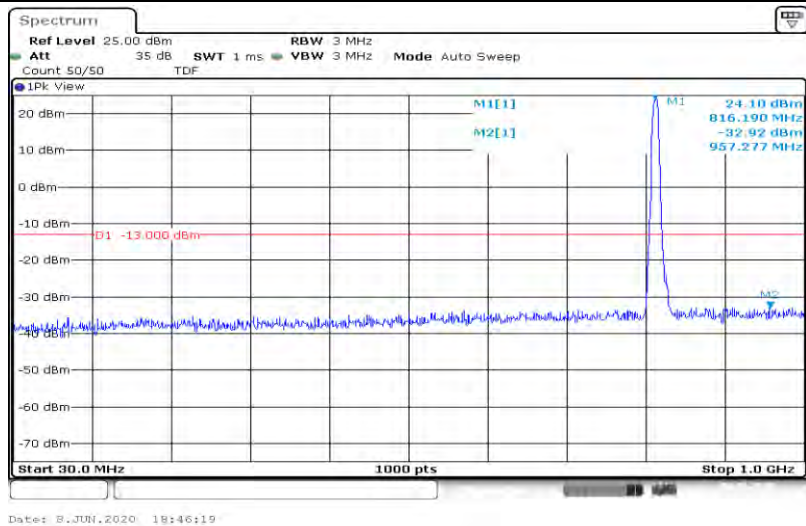

Band26-5MHz-QPSK-26715-25RB#0-Range1:30~1000MHz