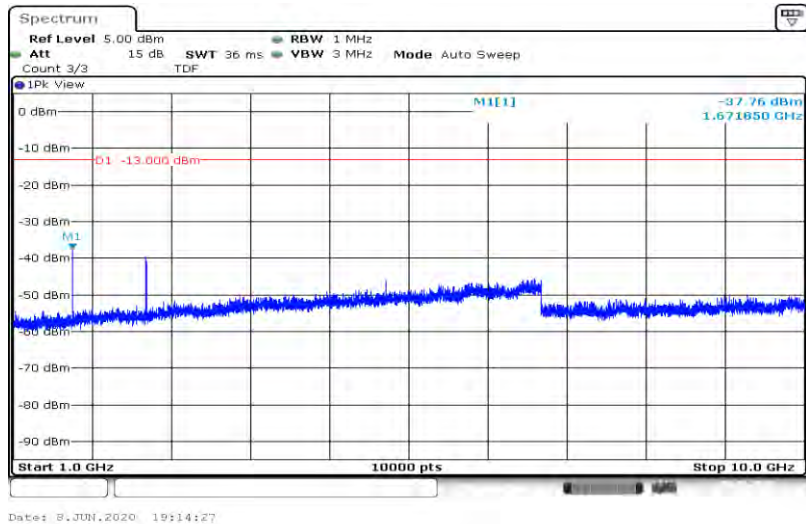

Band26-3MHz-QPSK-26915-15RB#0-Range2:1000~10000MHz