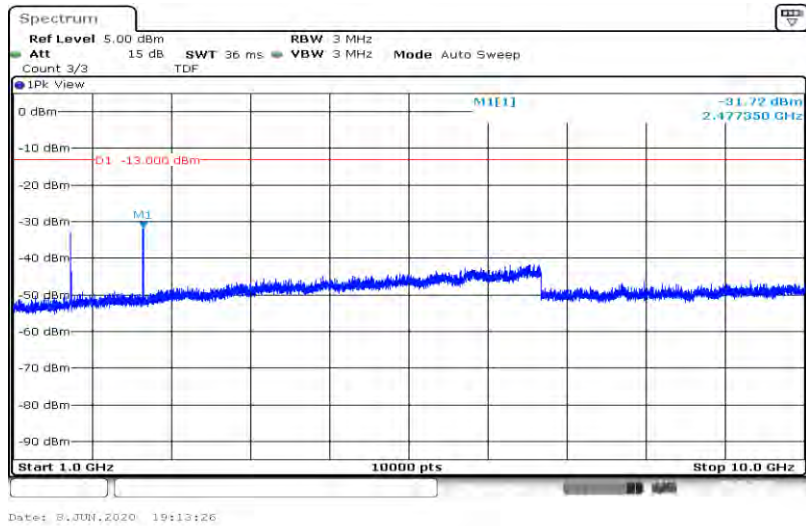

Band26-3MHz-QPSK-26805-15RB#0-Range2:1000~10000MHz