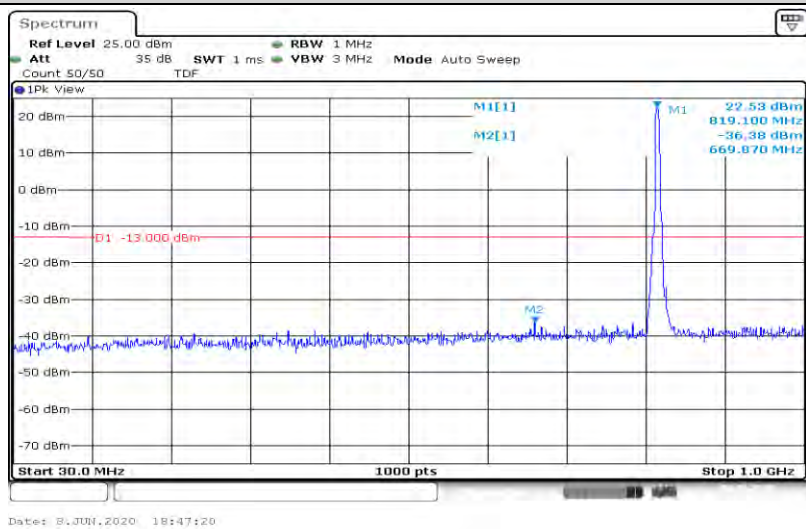

Band26-3MHz-16QAM-27025-15RB#0-Range1:30~1000MHz

Band26-3MHz-16QAM-27025-15RB#0-Range2:1000~10000MHz

Band26-5MHz-QPSK-26715-25RB#0-Range1:30~1000MHz

Band26-5MHz-QPSK-26715-25RB#0-Range2:1000~10000MHz

Band26-5MHz-QPSK-26740-25RB#0-Range1:30~1000MHz