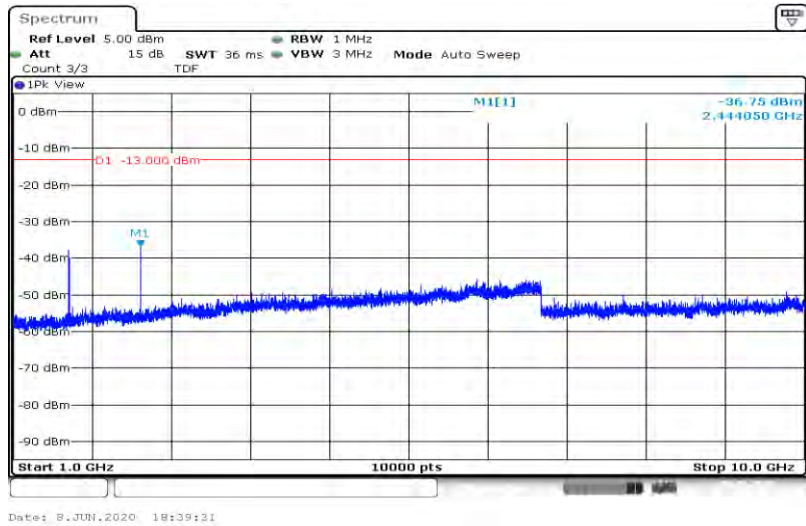

Band26-3MHz-16QAM-26705-15RB#0-Range2:1000~10000MHz