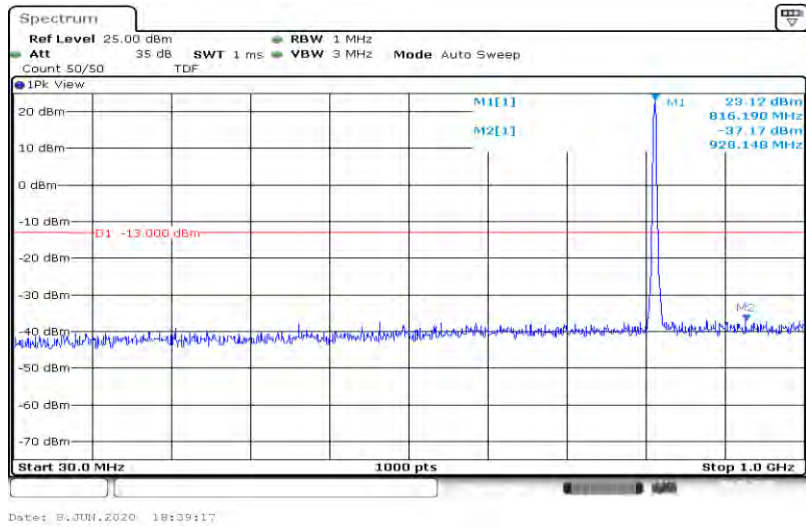

Band26-3MHz-16QAM-26705-15RB#0-Range1:30~1000MHz