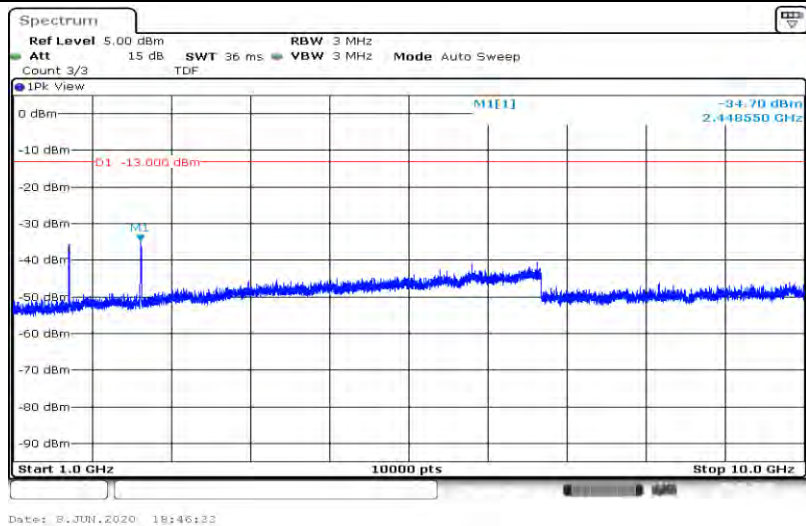

Band26-3MHz-16QAM-27025-15RB#0-Range1:30~1000MHz

Band26-3MHz-16QAM-27025-15RB#0-Range2:1000~10000MHz

Band26-5MHz-QPSK-26715-25RB#0-Range1:30~1000MHz

Band26-5MHz-QPSK-26715-25RB#0-Range2:1000~10000MHz

Band26-5MHz-QPSK-26740-25RB#0-Range1:30~1000MHz