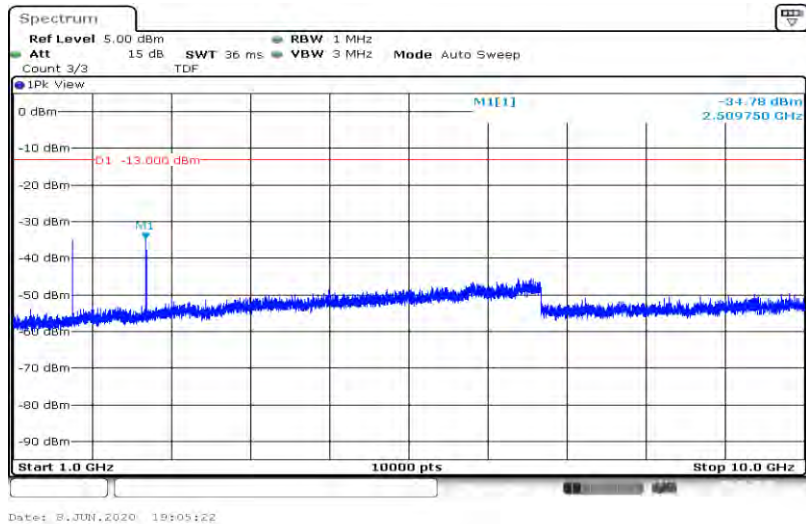

Date: 9.JUN.2020 18:32:25

Band26-1.4MHz-QPSK-26797-6RB#0-Range1:30~1000MHz

Band26-1.4MHz-QPSK-26797-6RB#0-Range2:1000~10000MHz

Band26-1.4MHz-QPSK-26915-6RB#0-Range1:30~1000MHz

Band26-1.4MHz-QPSK-26915-6RB#0-Range2:1000~10000MHz