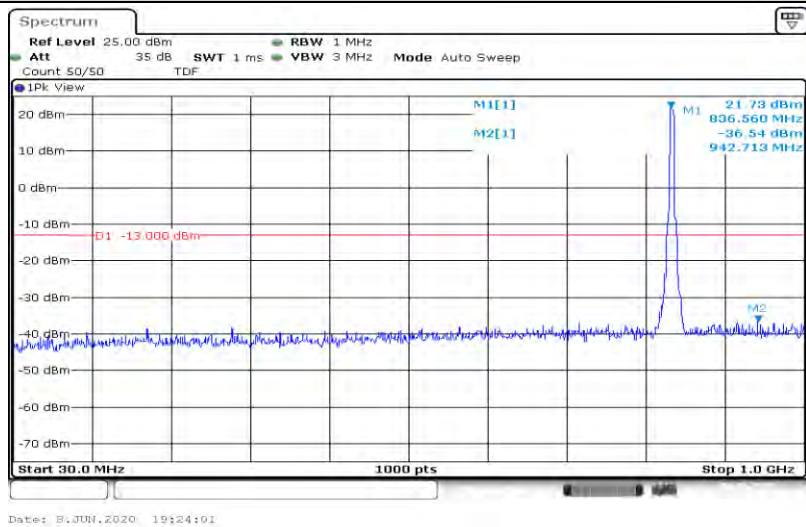

Band26-5MHz-QPSK-26915-25RB#0-Range1:30~1000MHz