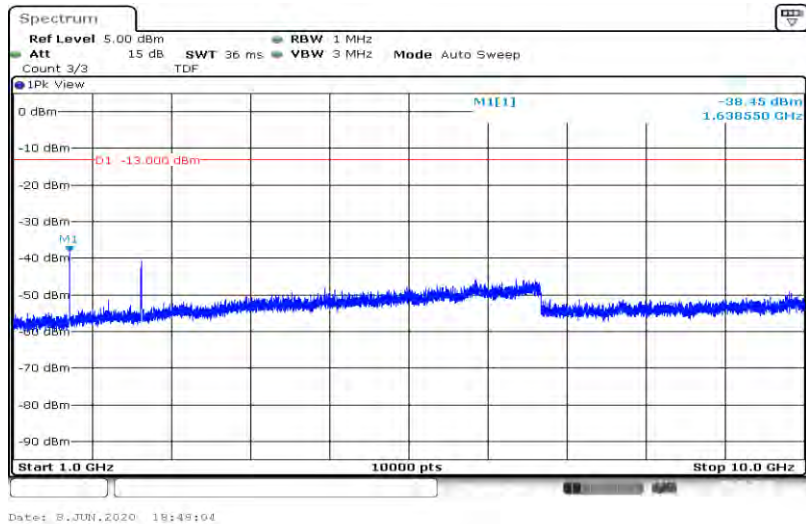

Band26-5MHz-16QAM-26715-25RB#0-Range2:1000~10000MHz

Band26-5MHz-16QAM-26740-25RB#0-Range1:30~1000MHz

Band26-5MHz-16QAM-26740-25RB#0-Range2:1000~10000MHz

Band26-5MHz-16QAM-26765-25RB#0-Range1:30~1000MHz

Band26-5MHz-16QAM-26765-25RB#0-Range2:1000~10000MHz