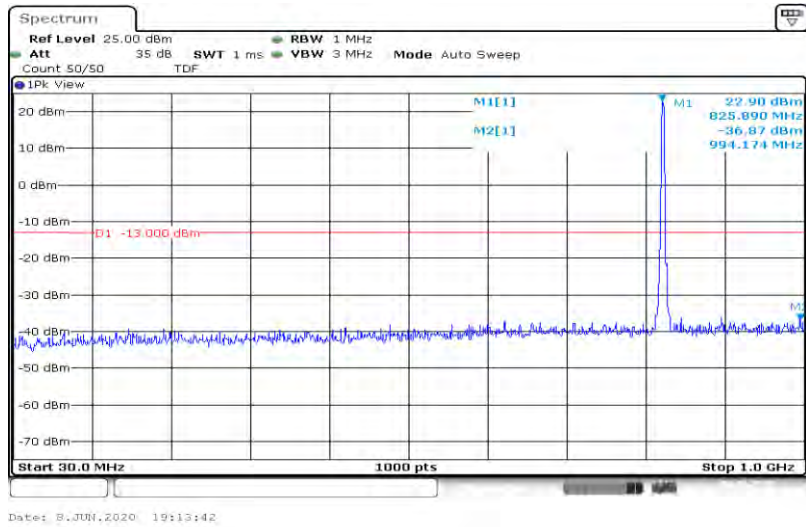

Band26-3MHz-16QAM-26805-15RB#0-Range1:30~1000MHz