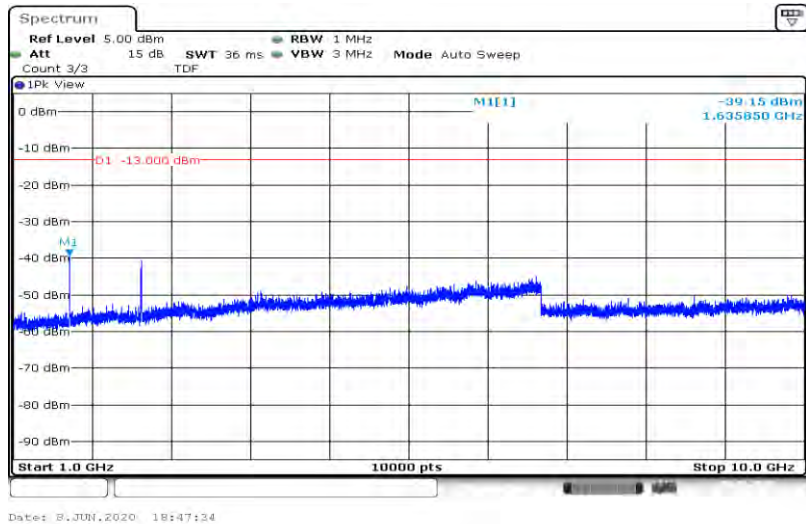

Band26-5MHz-QPSK-26740-25RB#0-Range2:1000~10000MHz