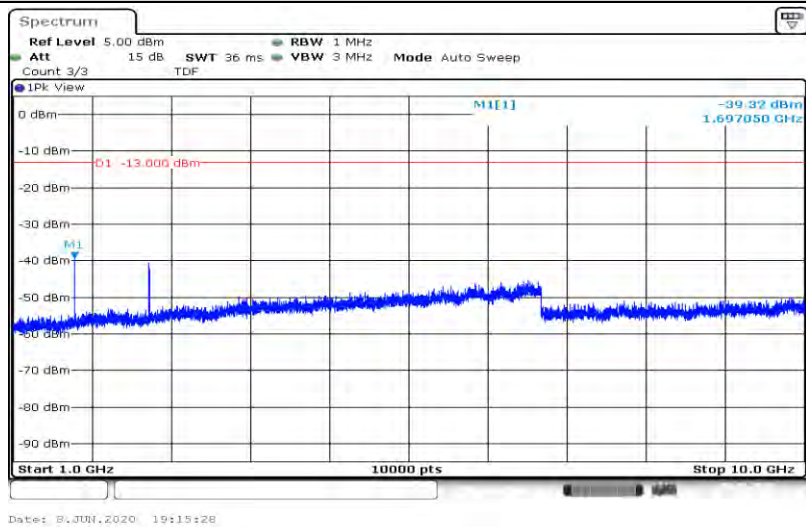

Band26-3MHz-QPSK-26805-15RB#0-Range2:1000~10000MHz

Band26-3MHz-QPSK-26915-15RB#0-Range1:30~1000MHz

Band26-3MHz-QPSK-26915-15RB#0-Range2:1000~10000MHz

Band26-3MHz-QPSK-27025-15RB#0-Range1:30~1000MHz

Band26-3MHz-QPSK-27025-15RB#0-Range2:100~10000MHz