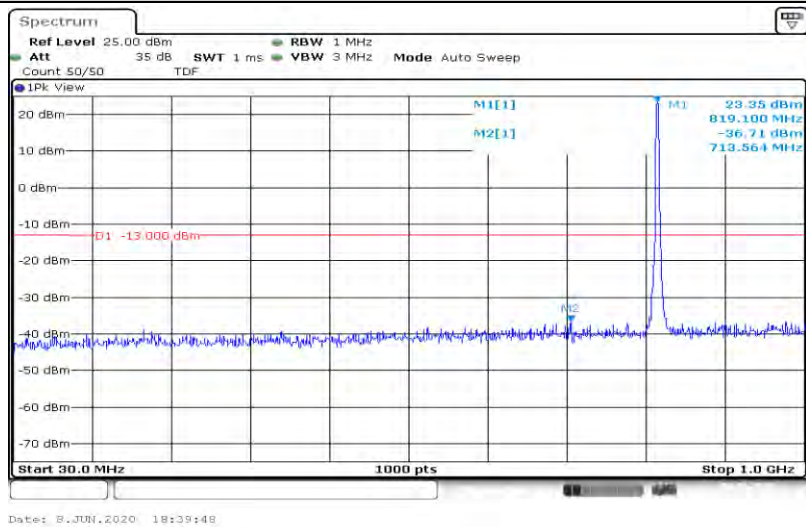

Band26-3MHz-QPSK-26740-15RB#0-Range1:30~1000MHz