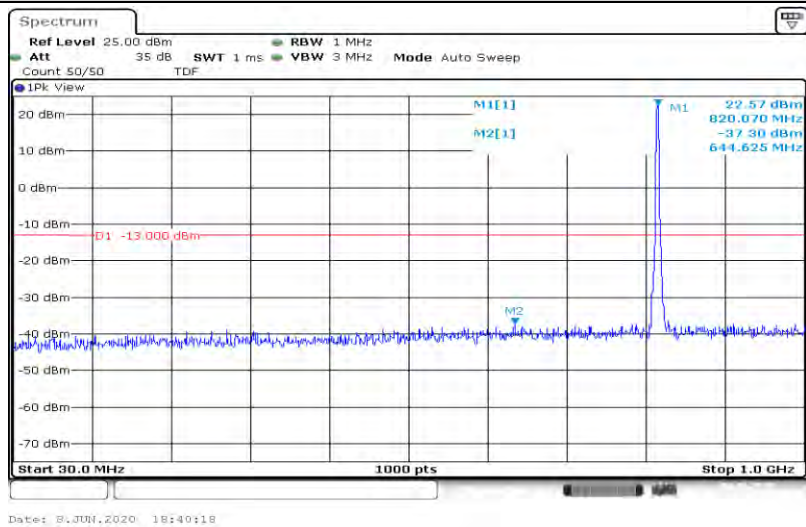

Band26-3MHz-16QAM-26740-15RB#0-Range1:30~1000MHz