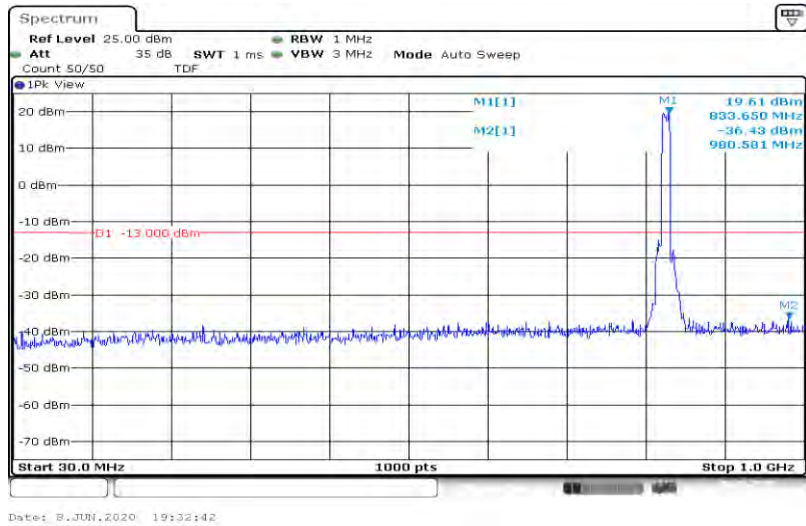

Band26-10MHz-16QAM-26840-50RB#0-Range1:30~1000MHz