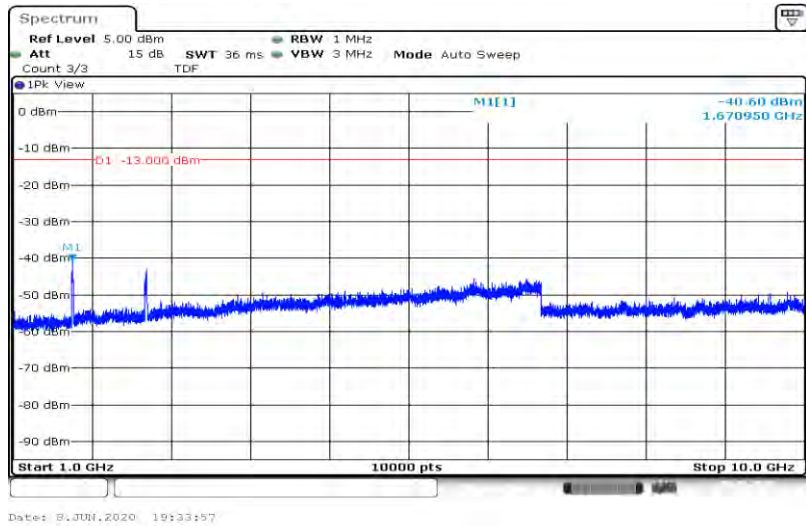

Band26-10MHz-16QAM-26915-50RB#0-Range2:1000~10000MHz