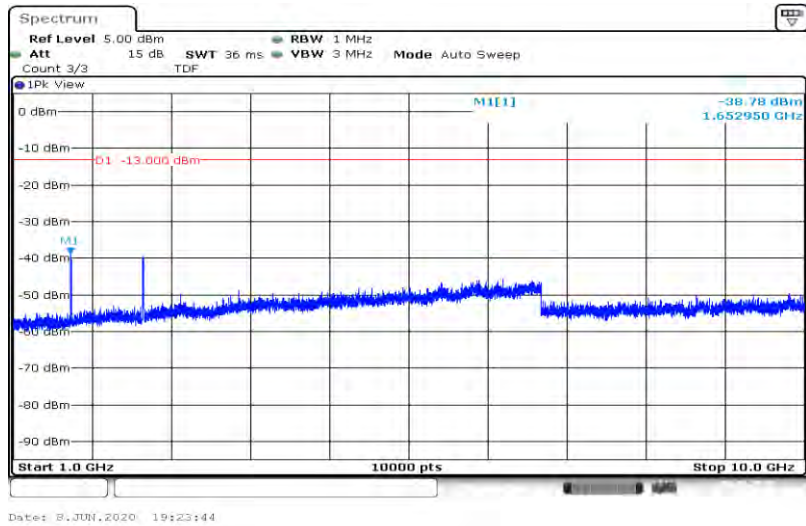

Band26-5MHz-16QAM-26815-25RB#0-Range2:1000~10000MHz