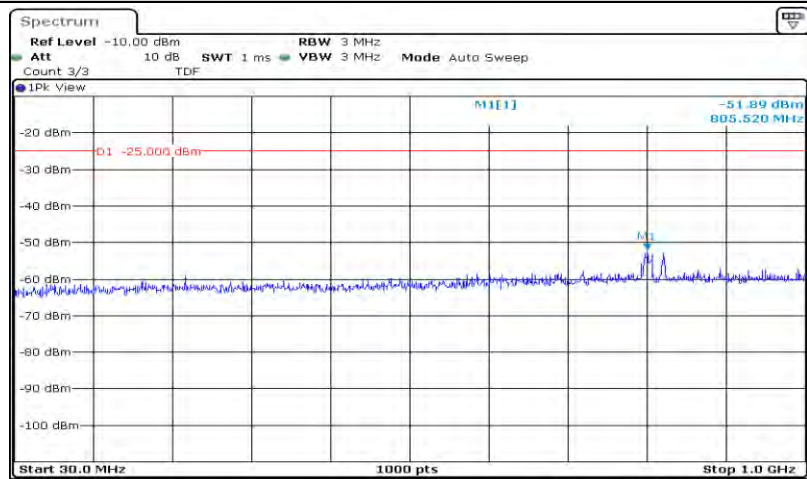

**Band7-10MHz-QPSK-21400-50RB#0-Range2:1000~3000MHz**

Date: 9 JUN 2020 11:21:49

**Band7-10MHz-QPSK-21400-50RB#0-Range3:3000~26500MHz**

Date: 9 JUN 2020 11:22:01

**Band7-10MHz-16QAM-20800-50RB#0-Range2:1000~3000MHz**