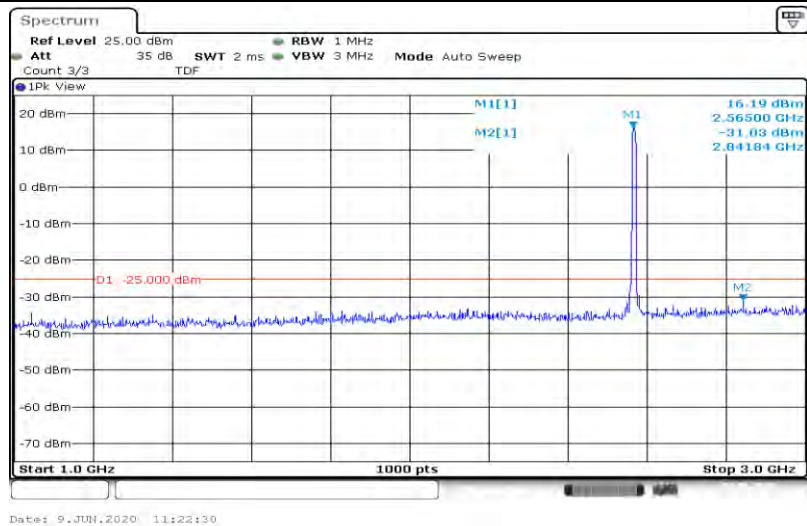

Band7-10MHz-16QAM-21400-50RB#0-Range2:1000~3000MHz