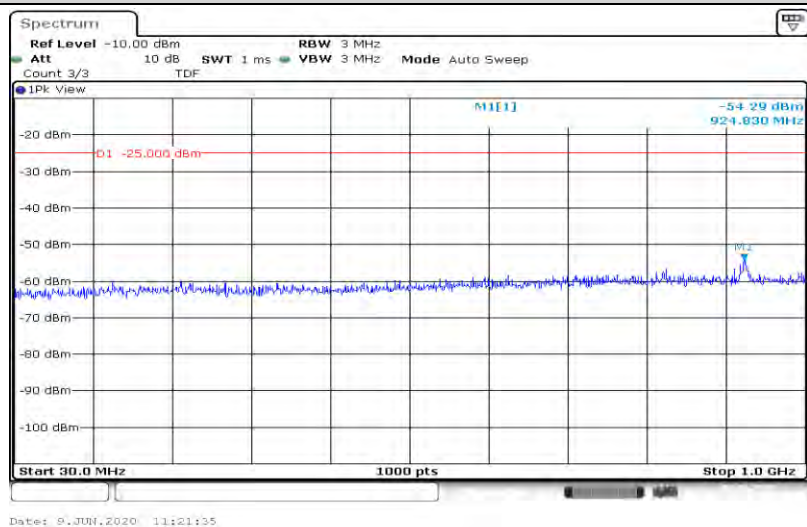

Band7-10MHz-QPSK-21100-50RB#0-Range1:30~1000MHz

Band7-10MHz-QPSK-21100-50RB#0-Range2:1000~3000MHz

**Band7-10MHz-QPSK-21100-50RB#0-Range3:3000~26500MHz**

**Band7-10MHz-QPSK-21400-50RB#0-Range1:30~1000MHz**