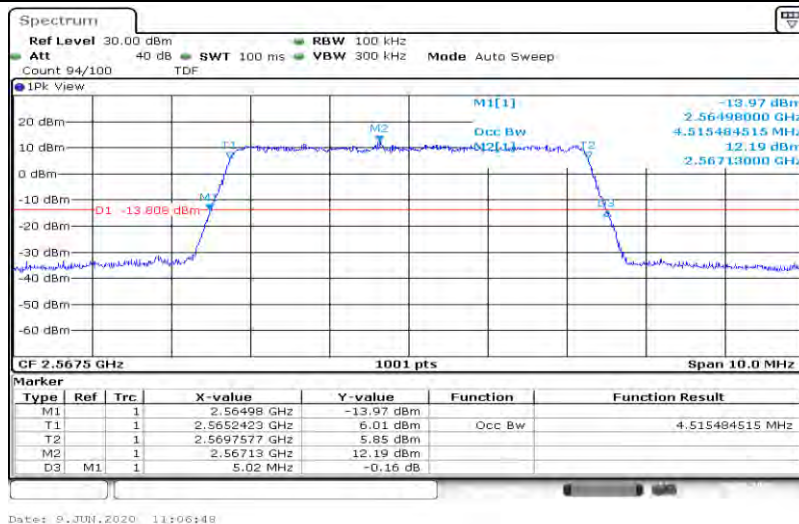

# Test Graphs

Band7-5MHz-16QAM-20775-25RB#0-4.515

Band7-5MHz-16QAM-21100-25RB#0-4.515

Band7-5MHz-16QAM-21425-25RB#0-4.515

Band7-10MHz-QPSK-20800-50RB#0-8.985

Band7-10MHz-QPSK-21100-50RB#0-8.985

Band7-10MHz-QPSK-21400-50RB#0-8.985