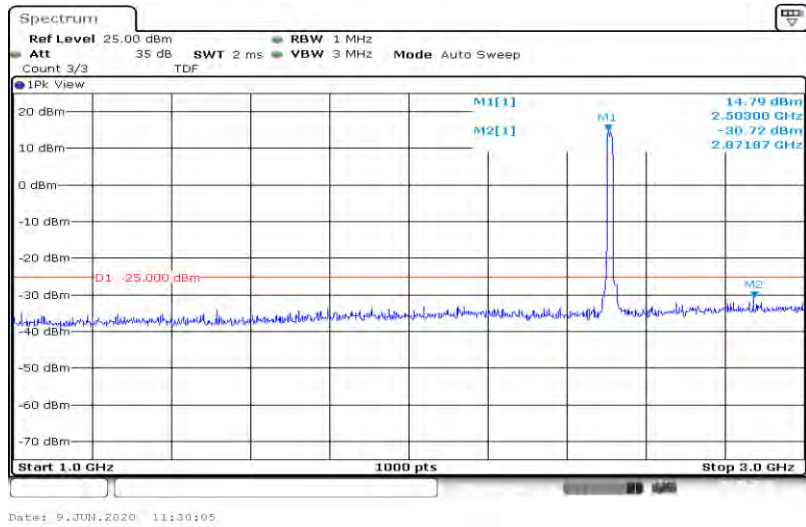

Band7-15MHz-16QAM-20825-75RB#0-Range2:1000~3000MHz