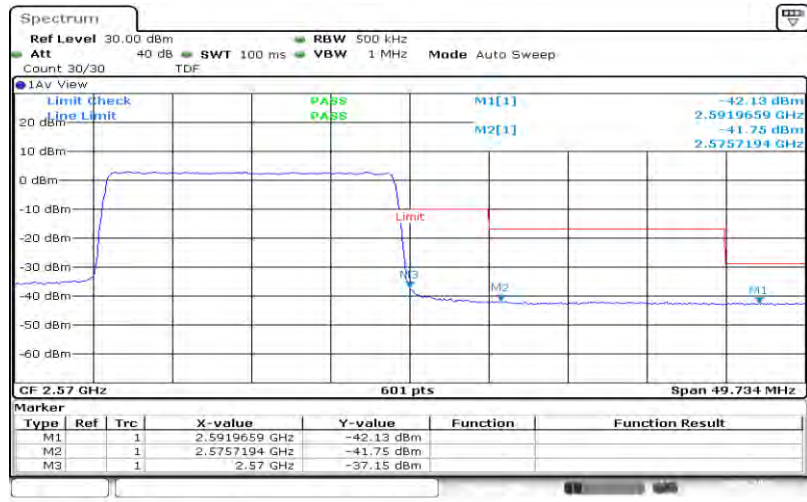

### Band7-20MHz-16QAM-20850-100RB#0