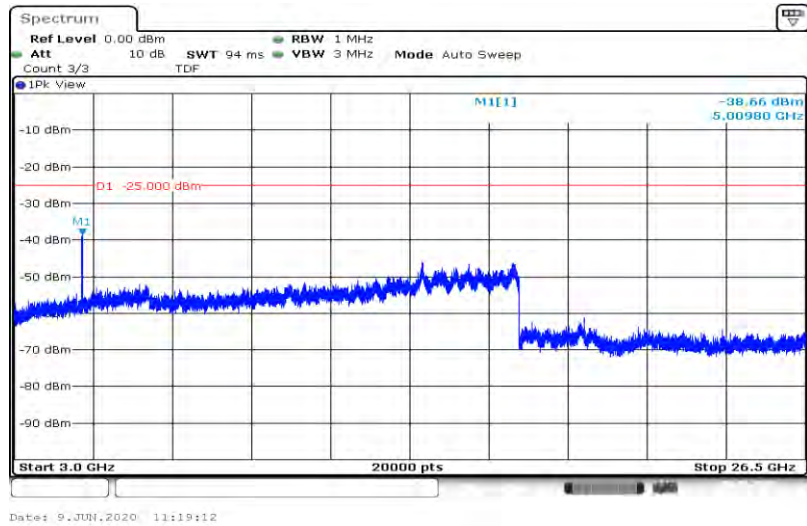

Band7-5MHz-16QAM-21425-25RB#0-Range2:1000~3000MHz

Band7-5MHz-16QAM-21425-25RB#0-Range3:3000~26500MHz

Band7-10MHz-QPSK-20800-50RB#0-Range1:30~1000MHz

Band7-10MHz-QPSK-20800-50RB#0-Range2:1000~3000MHz

Band7-10MHz-QPSK-20800-50RB#0-Range3:3000~26500MHz