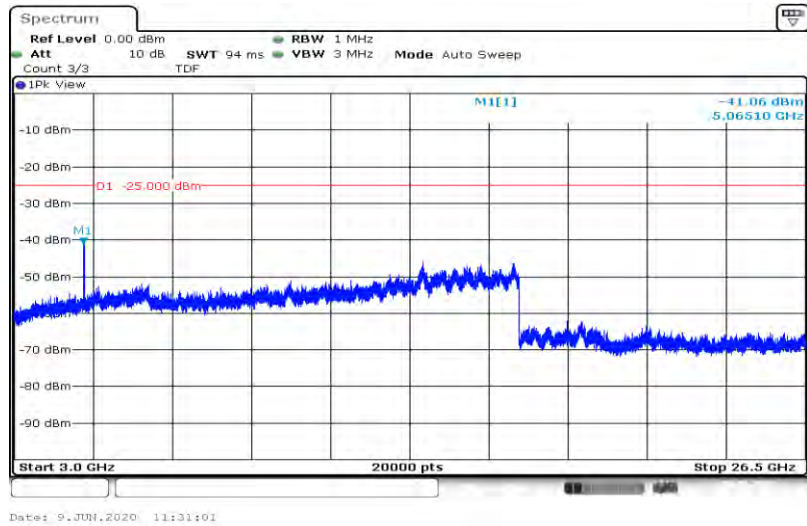

Band7-15MHz-QPSK-21100-75RB#0-Range3:3000~26500MHz