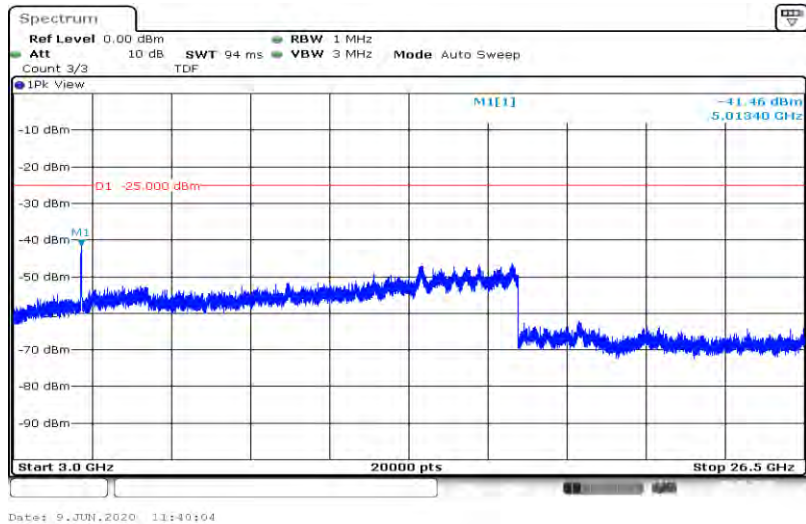

Band7-20MHz-QPSK-20850-100RB#0-Range1:30~1000MHz

Band7-20MHz-QPSK-20850-100RB#0-Range2:1000~3000MHz

Band7-20MHz-QPSK-20850-100RB#0-Range3:3000~26500MHz

Band7-20MHz-QPSK-21100-100RB#0-Range1:30~1000MHz

Band7-20MHz-QPSK-21100-100RB#0-Range2:1000~3000MHz