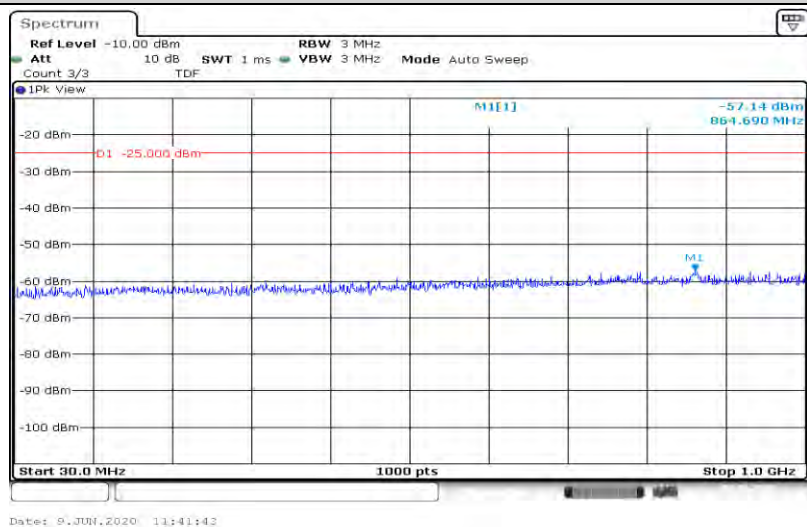

Band7-20MHz-16QAM-20850-100RB#0-Range1:30~1000MHz

Band7-20MHz-16QAM-20850-100RB#0-Range2:1000~3000MHz

Band7-20MHz-16QAM-20850-100RB#0-Range3:3000~26500MHz

Band7-20MHz-16QAM-21100-100RB#0-Range1:30~1000MHz