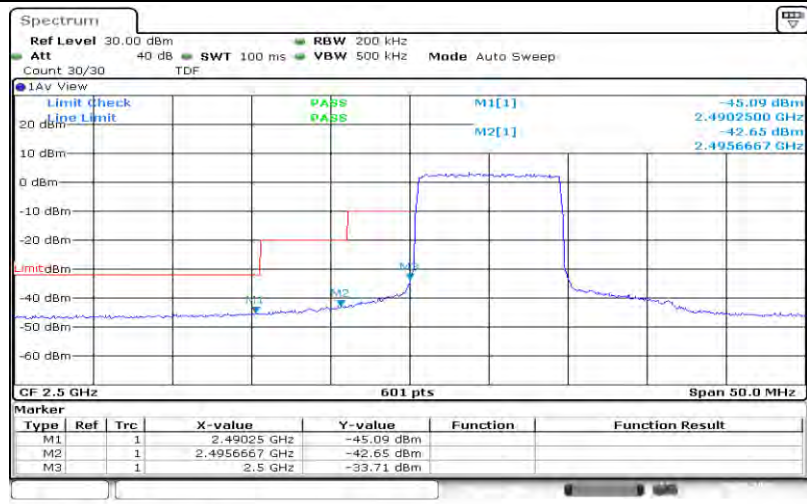

Date: 9 JUN 2020 11:17:39