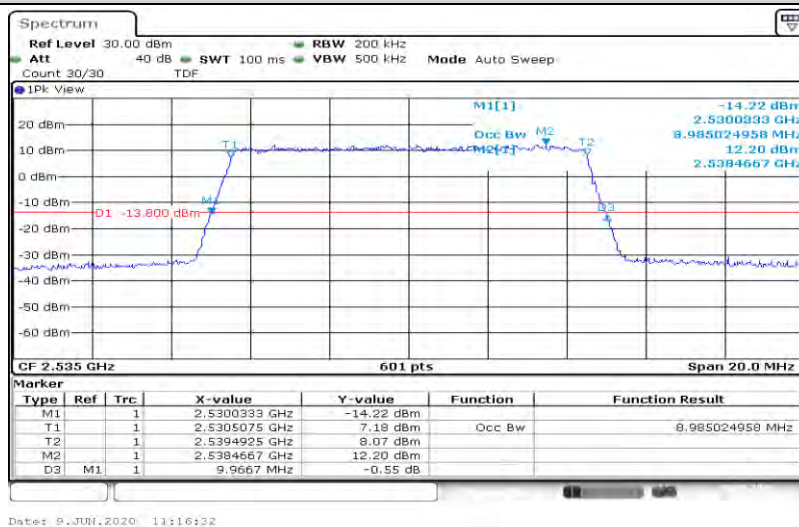

# Test Graphs

Band7-5MHz-16QAM-20775-25RB#0-4.515

Band7-5MHz-16QAM-21100-25RB#0-4.515

Band7-5MHz-16QAM-21425-25RB#0-4.515

Band7-10MHz-QPSK-20800-50RB#0-8.985

Band7-10MHz-QPSK-21100-50RB#0-8.985

Band7-10MHz-QPSK-21400-50RB#0-8.985