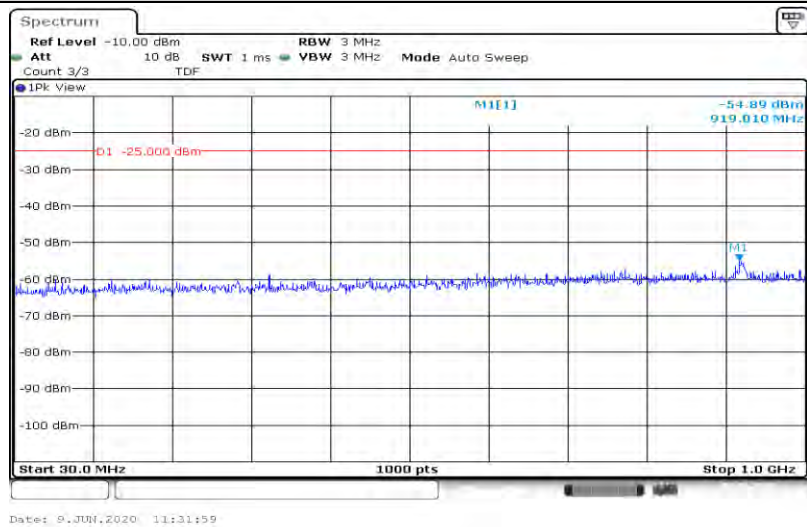

Band7-15MHz-QPSK-21375-75RB#0-Range1:30~1000MHz

Band7-15MHz-QPSK-21375-75RB#0-Range2:1000~3000MHz