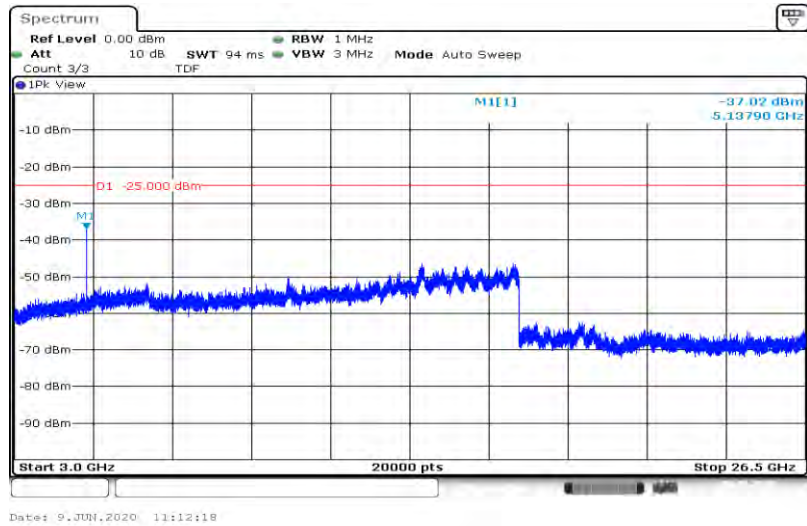

Band7-5MHz-16QAM-21425-25RB#0-Range3:3000~26500MHz