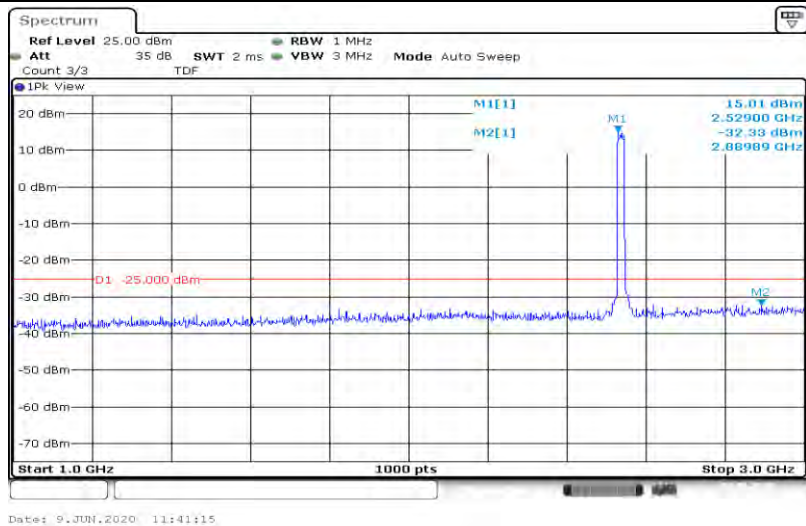

Band7-20MHz-QPSK-20850-100RB#0-Range1:30~1000MHz

Band7-20MHz-QPSK-20850-100RB#0-Range2:1000~3000MHz

Band7-20MHz-QPSK-20850-100RB#0-Range3:3000~26500MHz

Band7-20MHz-QPSK-21100-100RB#0-Range1:30~1000MHz

Band7-20MHz-QPSK-21100-100RB#0-Range2:1000~3000MHz