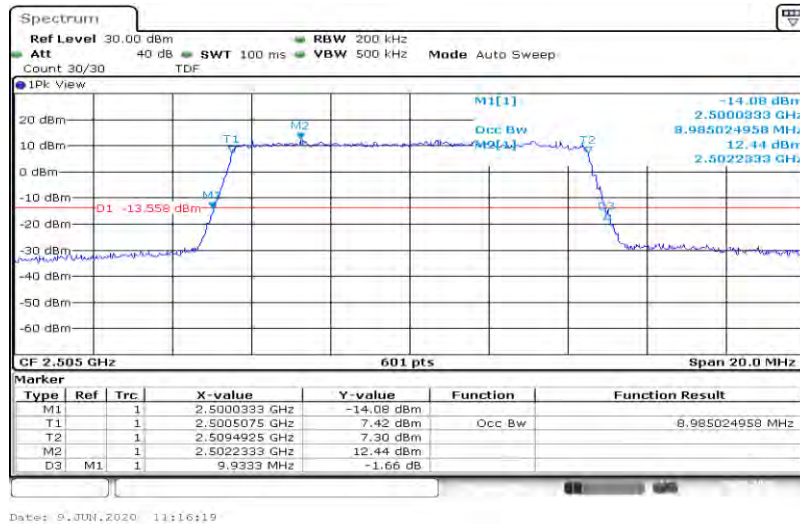

Band7-10MHz-16QAM-20800-50RB#0-8.985