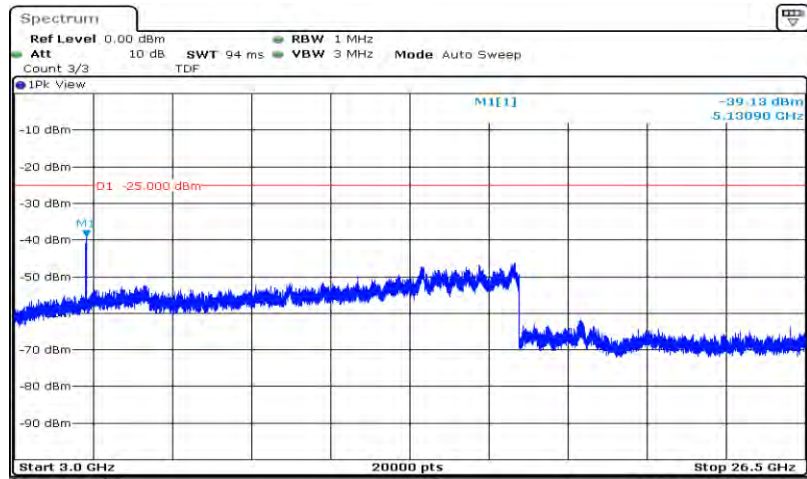

Band7-10MHz-QPSK-21400-50RB#0-Range3:3000~26500MHz

Date: 9 JUN 2020 11:22:01