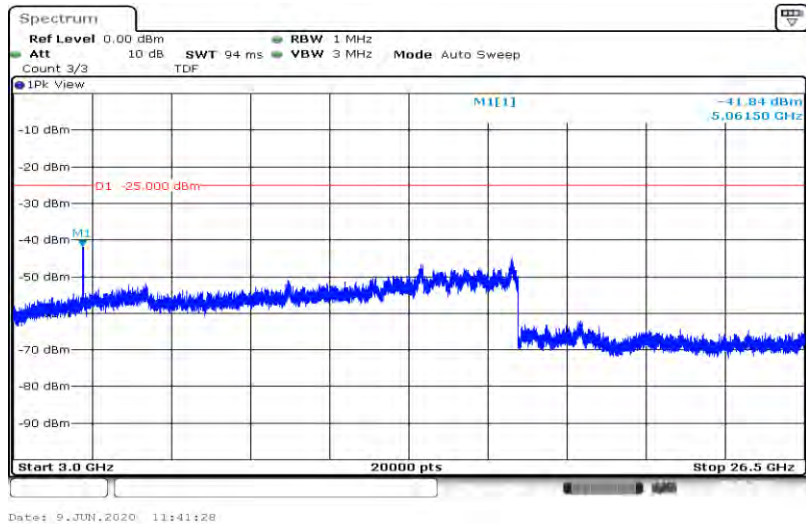

Band7-20MHz-QPSK-21100-100RB#0-Range3:3000~26500MHz