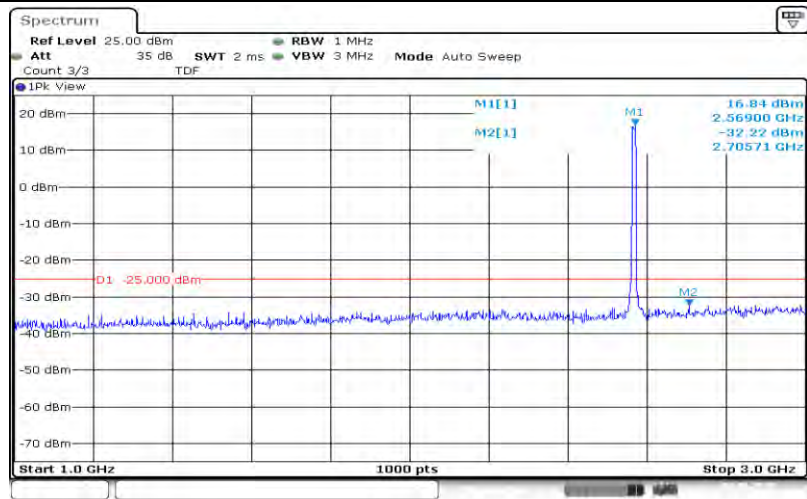

Date: 9 JUN 2020 11:21:49