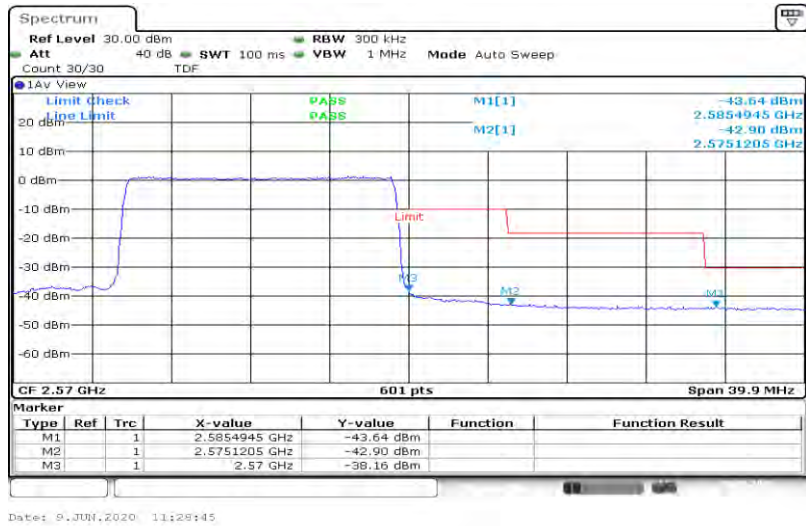

Band7-15MHz-16QAM-21375-75RB#0