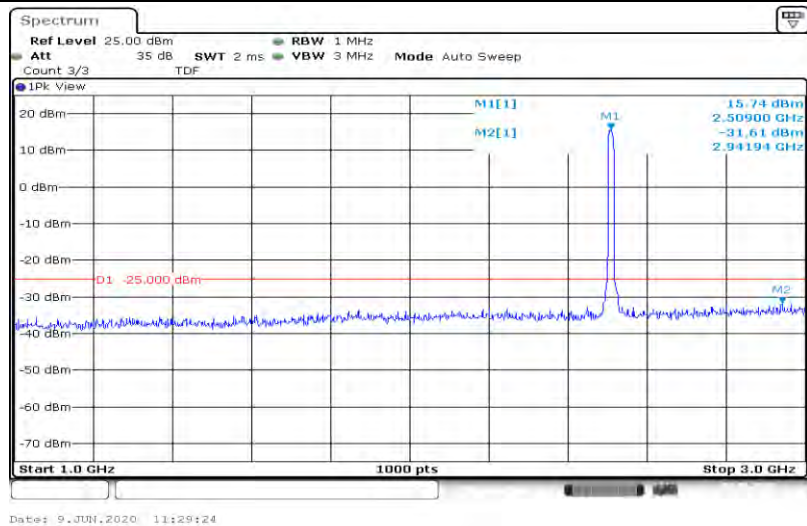

Band7-15MHz-QPSK-20825-75RB#0-Range2:1000~3000MHz