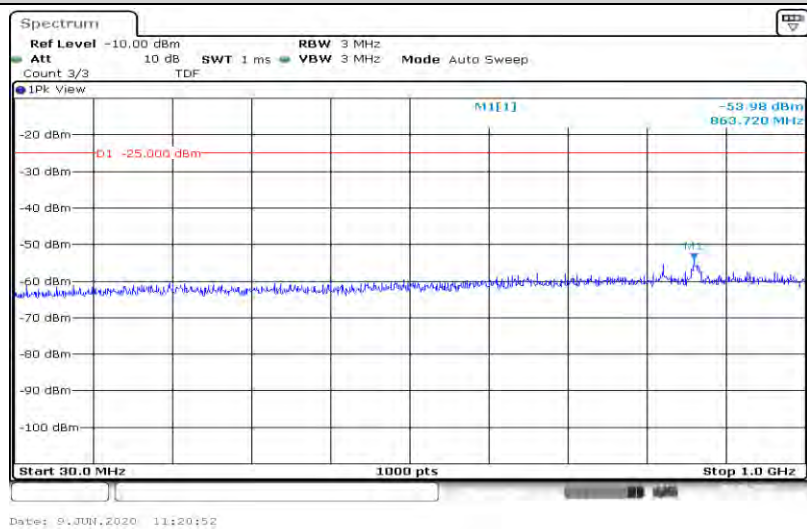

Date: 9 JUN 2020 11:19:27

**Band7-10MHz-16QAM-20800-50RB#0-Range2:1000~3000MHz**

Band7-10MHz-16QAM-20800-50RB#0-Range3:3000~26500MHz

Band7-10MHz-16QAM-21100-50RB#0-Range1:30~1000MHz

Band7-10MHz-16QAM-21100-50RB#0-Range2:1000~3000MHz