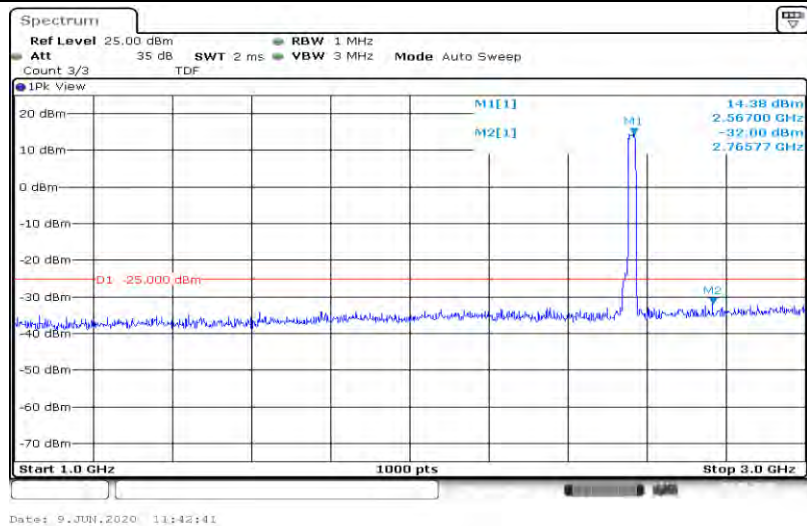

Band7-20MHz-QPSK-21350-100RB#0-Range2:1000~3000MHz