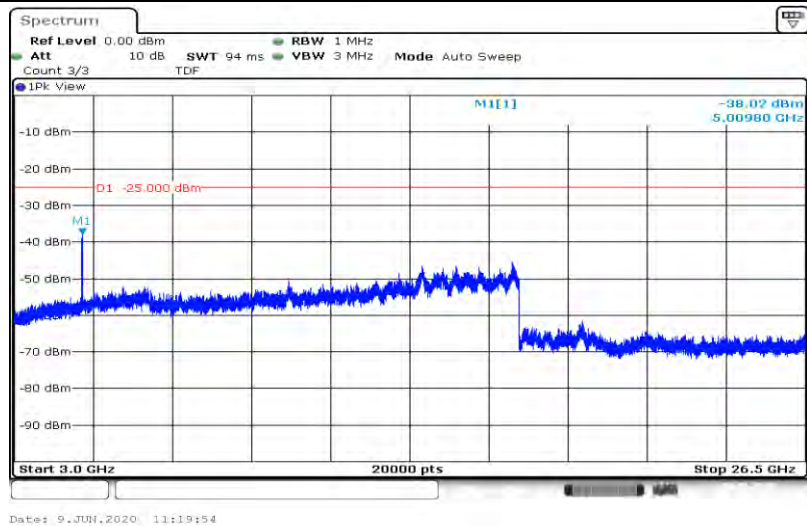

Band7-10MHz-16QAM-20800-50RB#0-Range3:3000~26500MHz