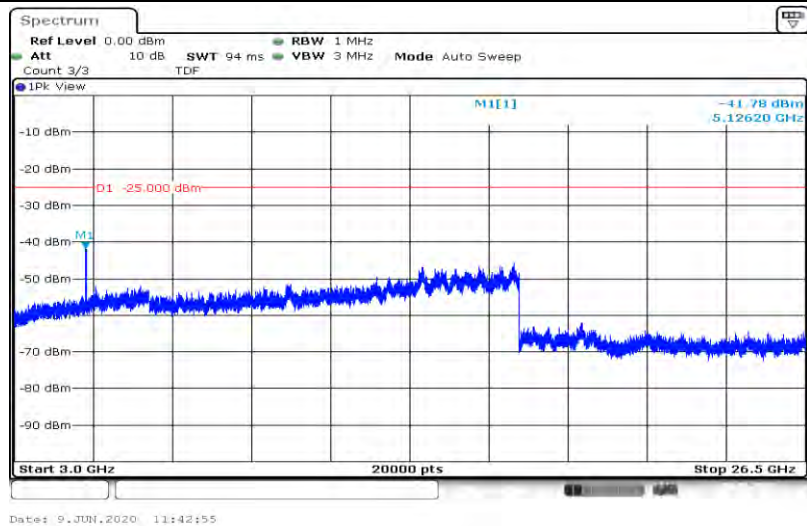

Band7-20MHz-QPSK-21100-100RB#0-Range3:3000~26500MHz

Band7-20MHz-QPSK-21350-100RB#0-Range1:30~1000MHz

Band7-20MHz-QPSK-21350-100RB#0-Range2:1000~3000MHz

Band7-20MHz-QPSK-21350-100RB#0-Range3:3000~26500MHz