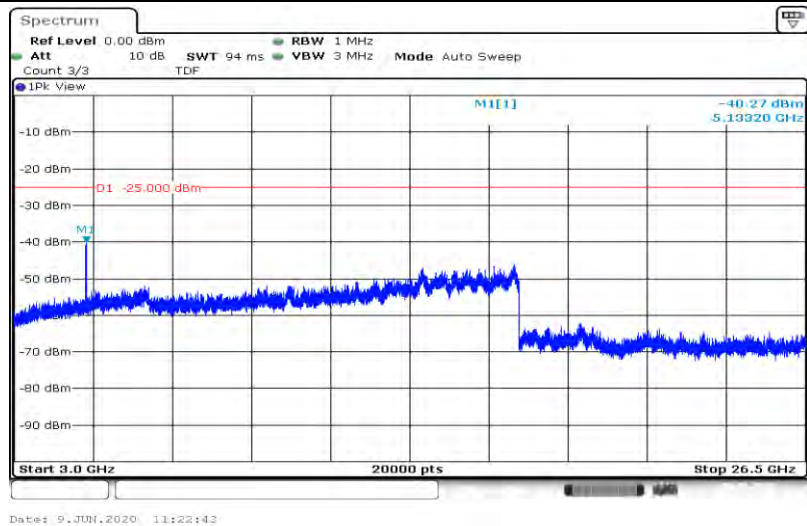

Band7-10MHz-16QAM-21100-50RB#0-Range3:3000~26500MHz

Band7-10MHz-16QAM-21400-50RB#0-Range1:30~1000MHz

Band7-10MHz-16QAM-21400-50RB#0-Range2:1000~3000MHz

Band7-10MHz-16QAM-21400-50RB#0-Range3:3000~26500MHz