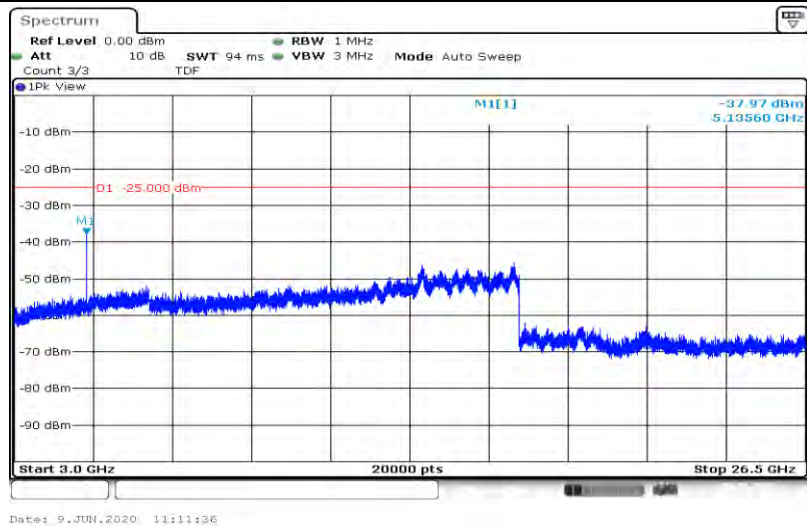

Band7-5MHz-QPSK-21425-25RB#0-Range1:30~1000MHz

Band7-5MHz-QPSK-21425-25RB#0-Range2:1000~3000MHz

Band7-5MHz-QPSK-21425-25RB#0-Range3:3000~26500MHz

Band7-5MHz-16QAM-20775-25RB#0-Range1:30~1000MHz

Band7-5MHz-16QAM-20775-25RB#0-Range2:1000~3000MHz