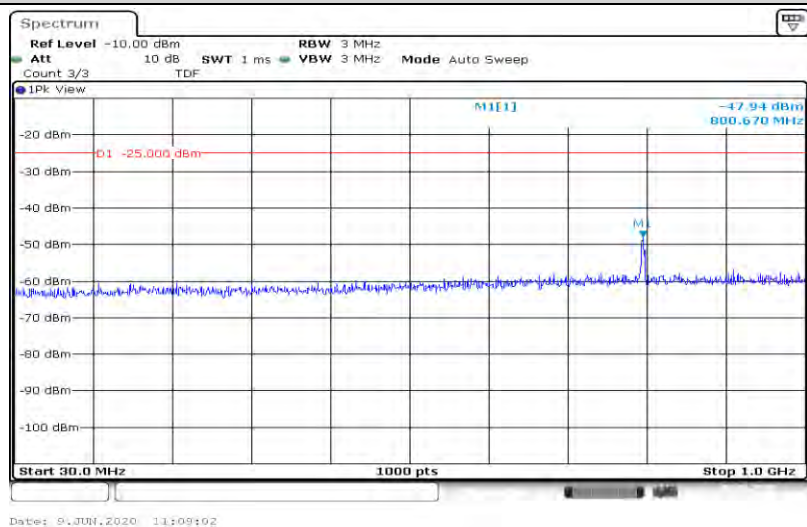

Band7-5MHz-QPSK-21425-25RB#0-Range1:30~1000MHz

Band7-5MHz-QPSK-21425-25RB#0-Range2:1000~3000MHz

Band7-5MHz-QPSK-21425-25RB#0-Range3:3000~26500MHz

Band7-5MHz-16QAM-20775-25RB#0-Range1:30~1000MHz

Band7-5MHz-16QAM-20775-25RB#0-Range2:1000~3000MHz