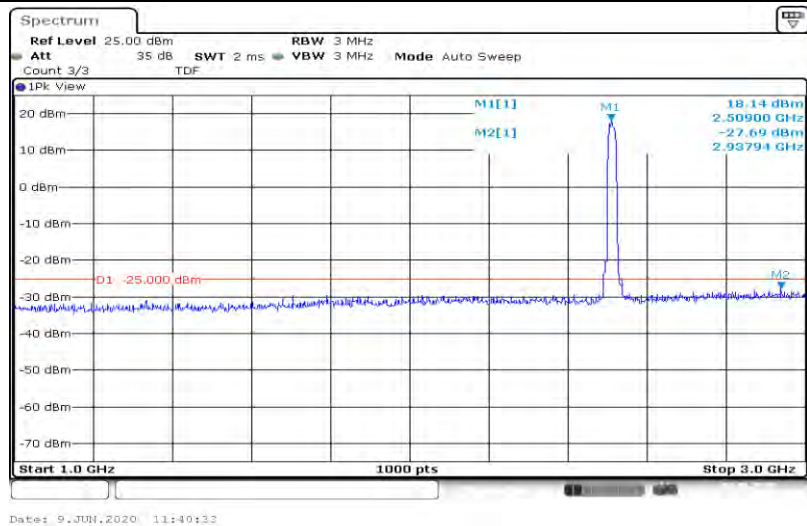

Band7-20MHz-16QAM-20850-100RB#0-Range2:1000~3000MHz