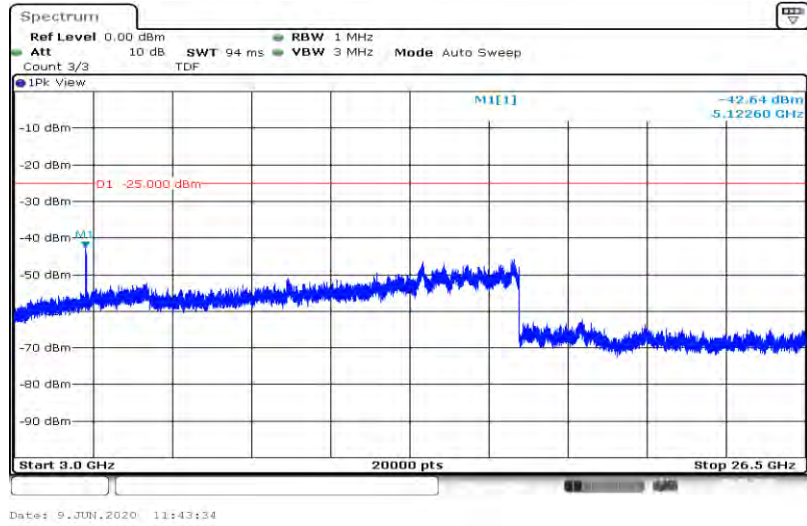

Band7-20MHz-16QAM-21350-100RB#0-Range3:3000~26500MHz