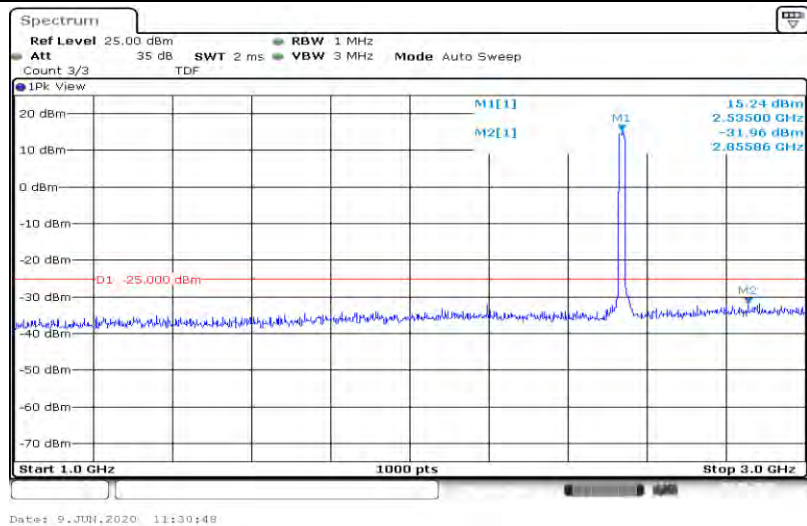

Band7-15MHz-QPSK-20825-75RB#0-Range1:30~1000MHz

Band7-15MHz-QPSK-20825-75RB#0-Range2:1000~3000MHz

Band7-15MHz-QPSK-20825-75RB#0-Range3:3000~26500MHz

Band7-15MHz-QPSK-21100-75RB#0-Range1:30~1000MHz

Band7-15MHz-QPSK-21100-75RB#0-Range2:1000~3000MHz