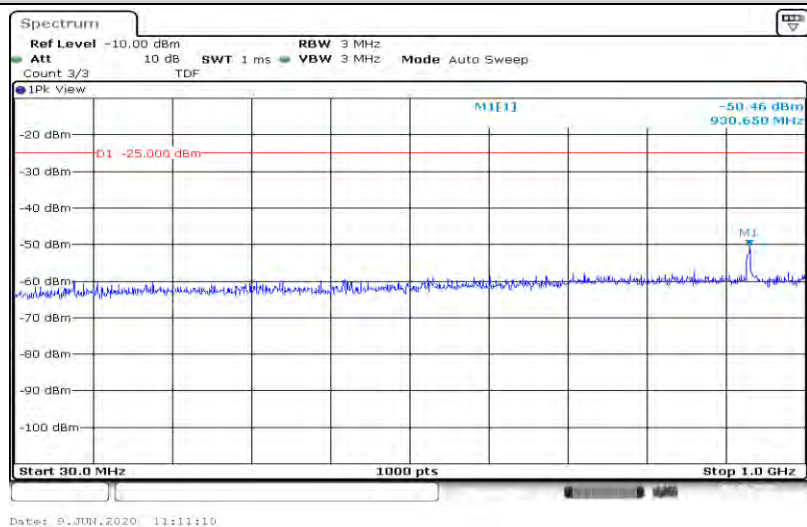

Band7-5MHz-QPSK-21425-25RB#0-Range1:30~1000MHz