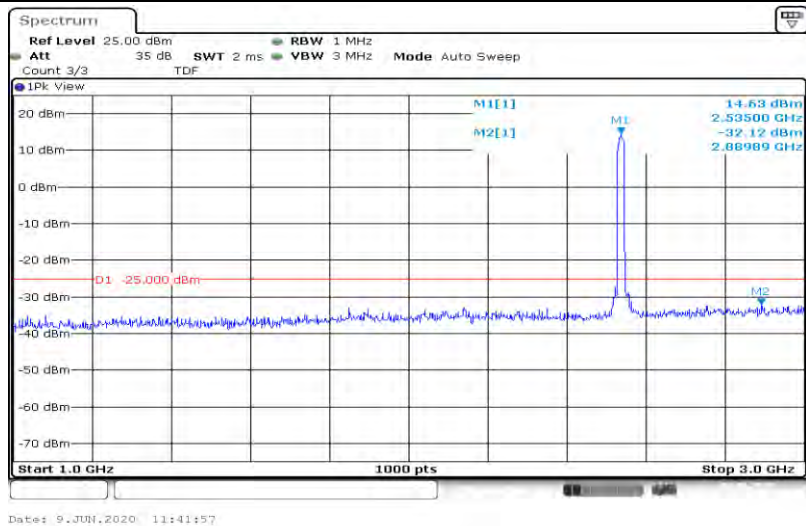

Band7-20MHz-16QAM-21100-100RB#0-Range2:1000~3000MHz