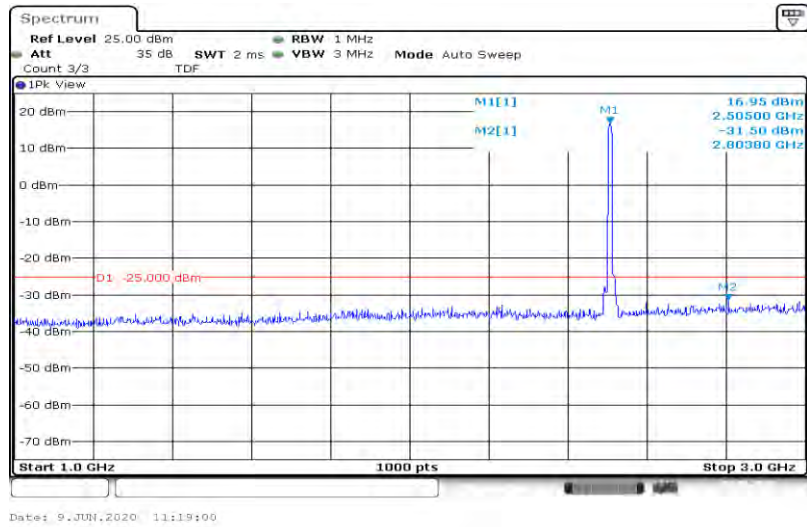

Band7-5MHz-16QAM-21425-25RB#0-Range2:1000~3000MHz

Band7-5MHz-16QAM-21425-25RB#0-Range3:3000~26500MHz

Band7-10MHz-QPSK-20800-50RB#0-Range1:30~1000MHz

Band7-10MHz-QPSK-20800-50RB#0-Range2:1000~3000MHz

Band7-10MHz-QPSK-20800-50RB#0-Range3:3000~26500MHz