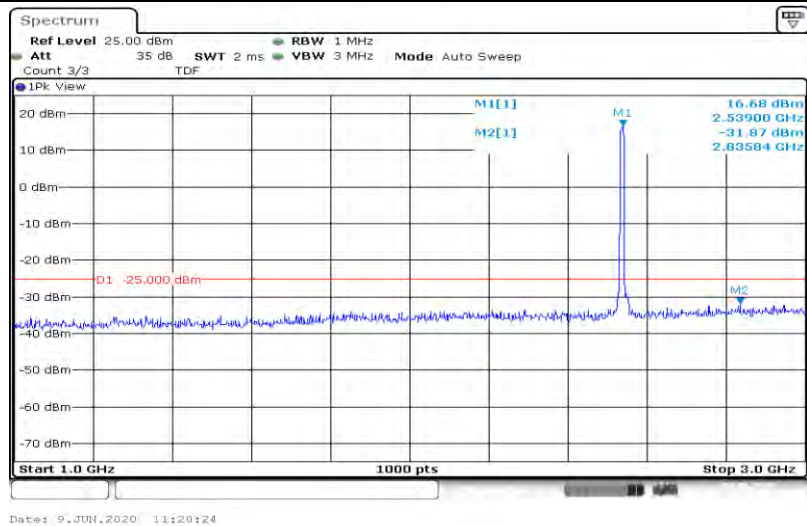

Band7-10MHz-QPSK-21100-50RB#0-Range2:1000~3000MHz