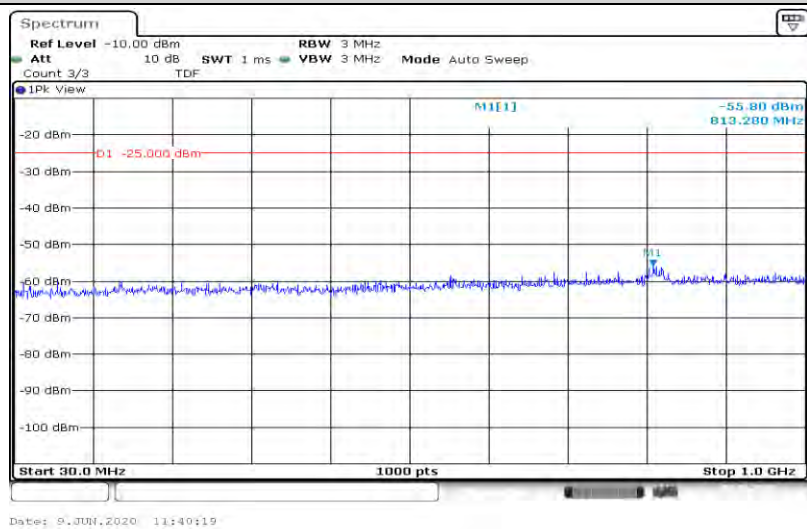

Band7-20MHz-16QAM-20850-100RB#0-Range1:30~1000MHz