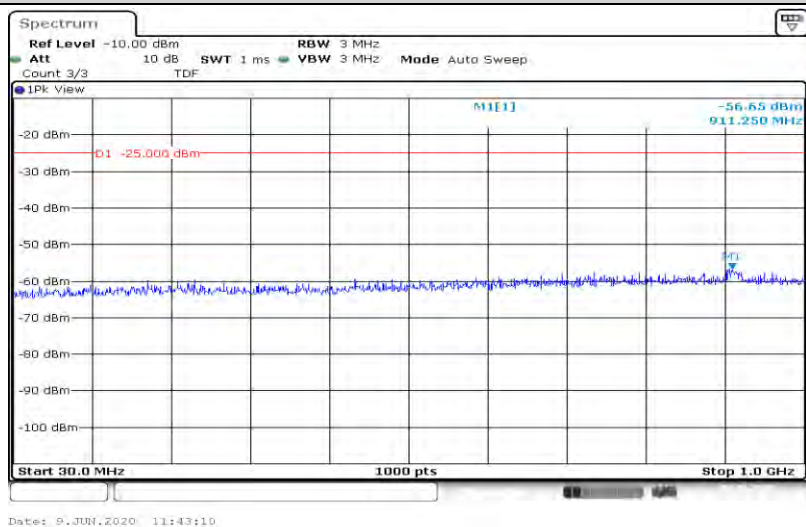

Band7-20MHz-16QAM-21100-100RB#0-Range2:1000~3000MHz

Band7-20MHz-16QAM-21100-100RB#0-Range3:3000~26500MHz

Band7-20MHz-16QAM-21350-100RB#0-Range1:30~1000MHz

Band7-20MHz-16QAM-21350-100RB#0-Range2:1000~3000MHz