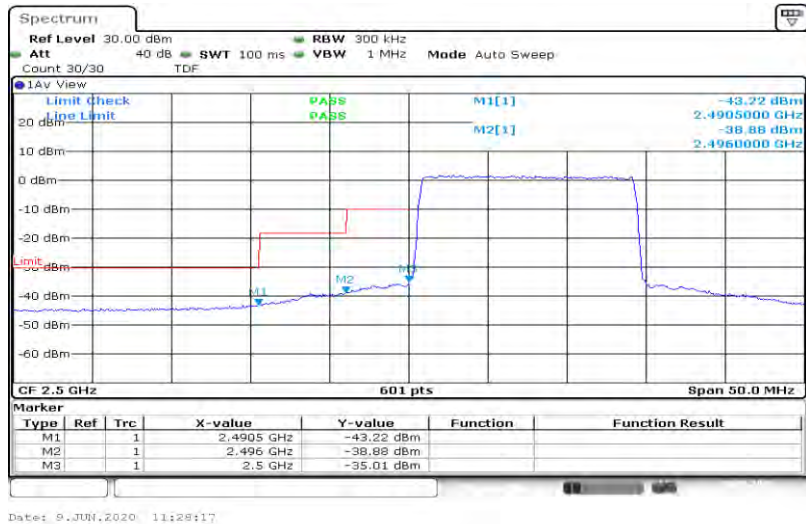

Band7-15MHz-16QAM-21375-75RB#0

Band7-20MHz-QPSK-20850-100RB#0

Band7-20MHz-QPSK-21350-100RB#0