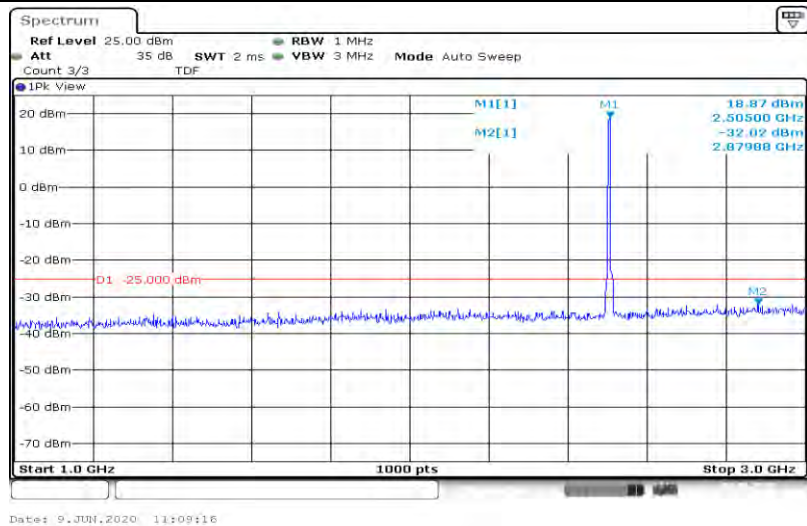

Band7-5MHz-QPSK-21425-25RB#0-Range1:30~1000MHz

Band7-5MHz-QPSK-21425-25RB#0-Range2:1000~3000MHz

Band7-5MHz-QPSK-21425-25RB#0-Range3:3000~26500MHz

Band7-5MHz-16QAM-20775-25RB#0-Range1:30~1000MHz

Band7-5MHz-16QAM-20775-25RB#0-Range2:1000~3000MHz