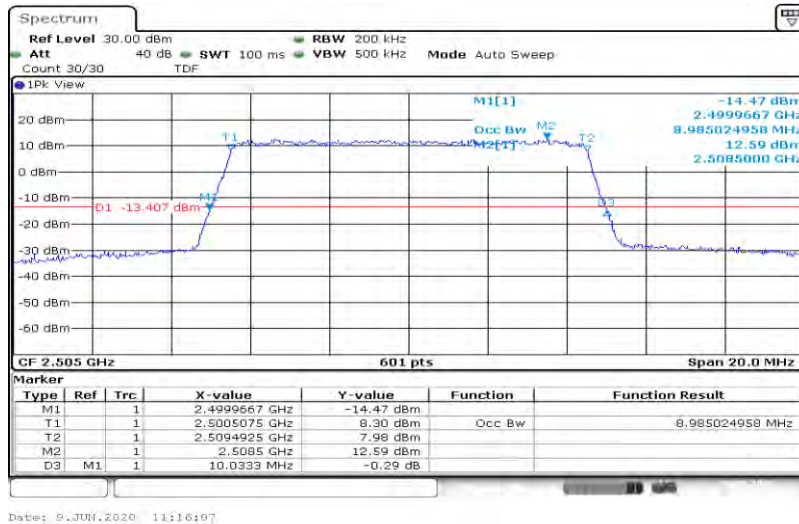

# Test Graphs

Band7-5MHz-16QAM-20775-25RB#0-4.515

Band7-5MHz-16QAM-21100-25RB#0-4.515

Band7-5MHz-16QAM-21425-25RB#0-4.515

Band7-10MHz-QPSK-20800-50RB#0-8.985

Band7-10MHz-QPSK-21100-50RB#0-8.985

Band7-10MHz-QPSK-21400-50RB#0-8.985