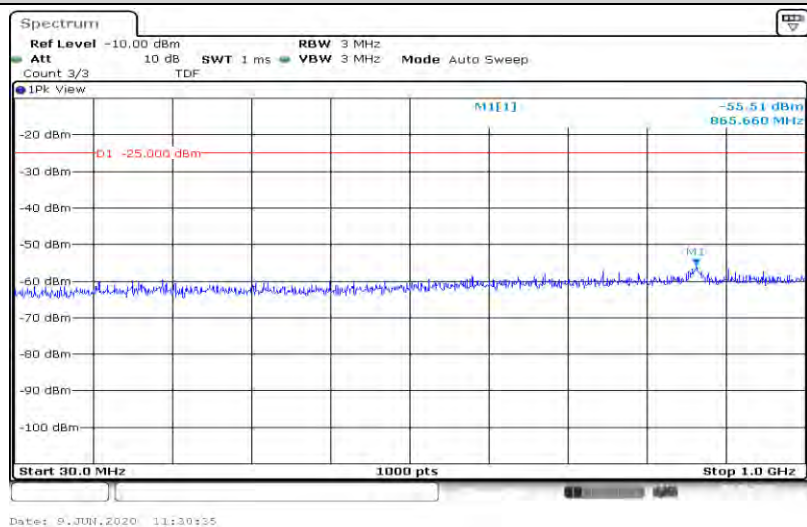

Band7-15MHz-QPSK-20825-75RB#0-Range1:30~1000MHz

Band7-15MHz-QPSK-20825-75RB#0-Range2:1000~3000MHz

Band7-15MHz-QPSK-20825-75RB#0-Range3:3000~26500MHz

Band7-15MHz-QPSK-21100-75RB#0-Range1:30~1000MHz

Band7-15MHz-QPSK-21100-75RB#0-Range2:1000~3000MHz