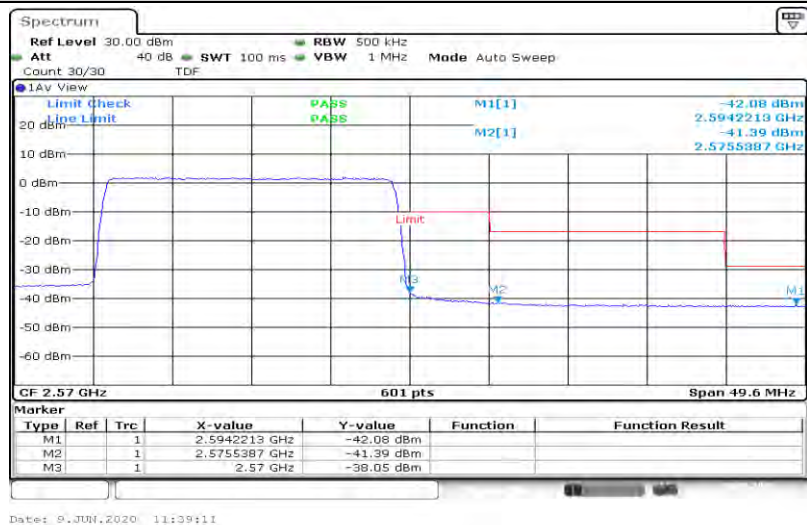

Band7-20MHz-16QAM-21350-100RB#0