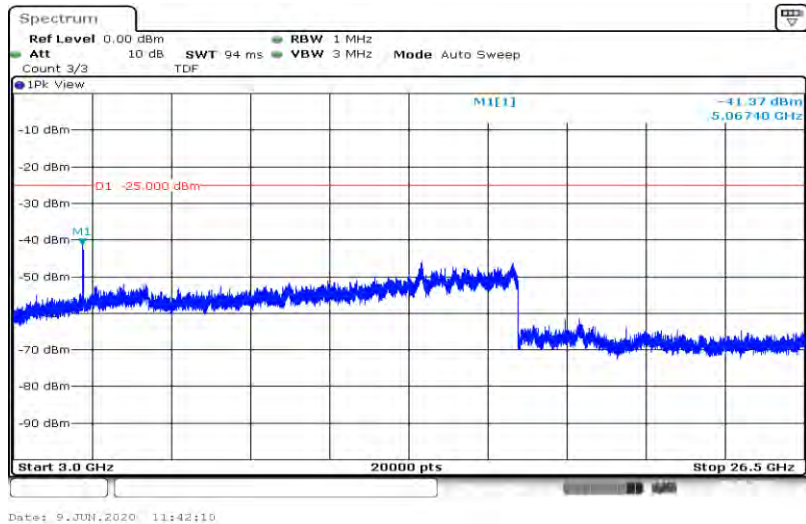

Band7-20MHz-16QAM-21100-100RB#0-Range3:3000~26500MHz