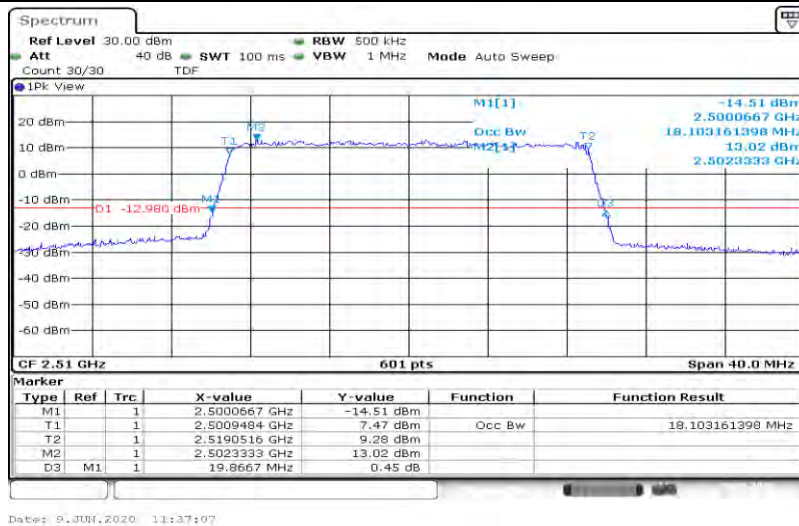

Band7-20MHz-16QAM-20850-100RB#0-18.103