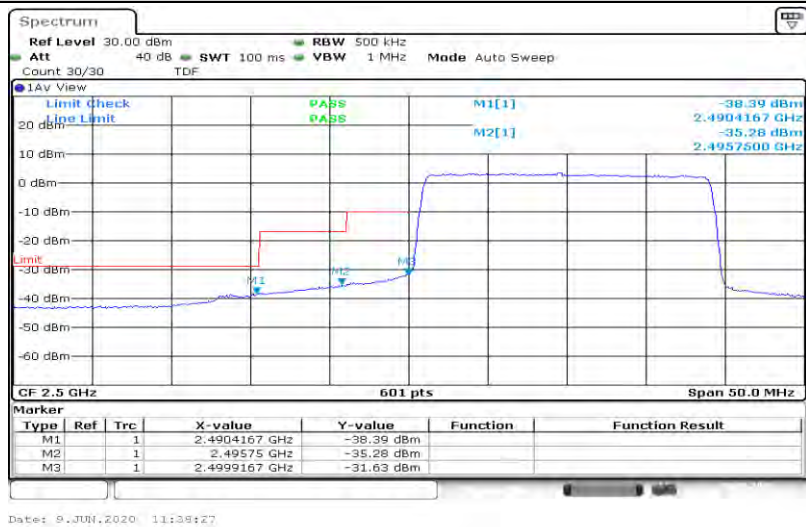

Band7-20MHz-QPSK-20850-100RB#0

Band7-20MHz-QPSK-21350-100RB#0