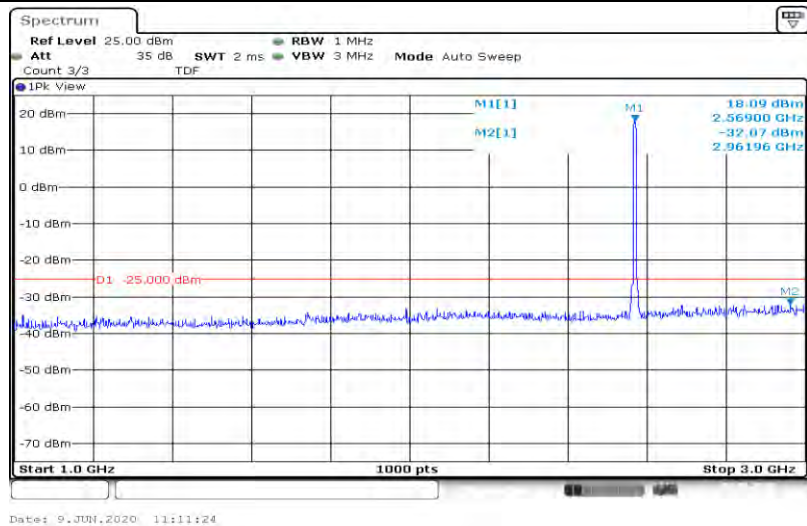

Band7-5MHz-QPSK-21425-25RB#0-Range2:1000~3000MHz