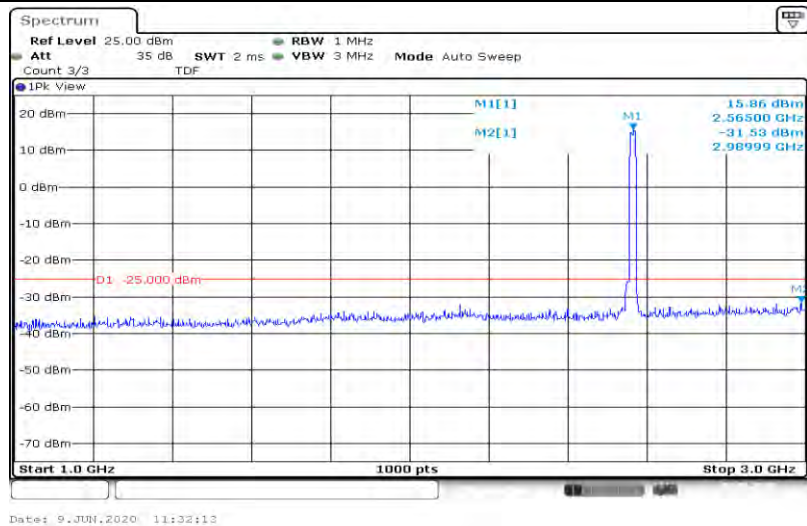

**Band7-15MHz-QPSK-21100-75RB#0-Range3:3000~26500MHz**

**Band7-15MHz-QPSK-21375-75RB#0-Range1:30~1000MHz**

**Band7-15MHz-QPSK-21375-75RB#0-Range2:1000~3000MHz**

Band7-15MHz-QPSK-21375-75RB#0-Range3:3000~26500MHz