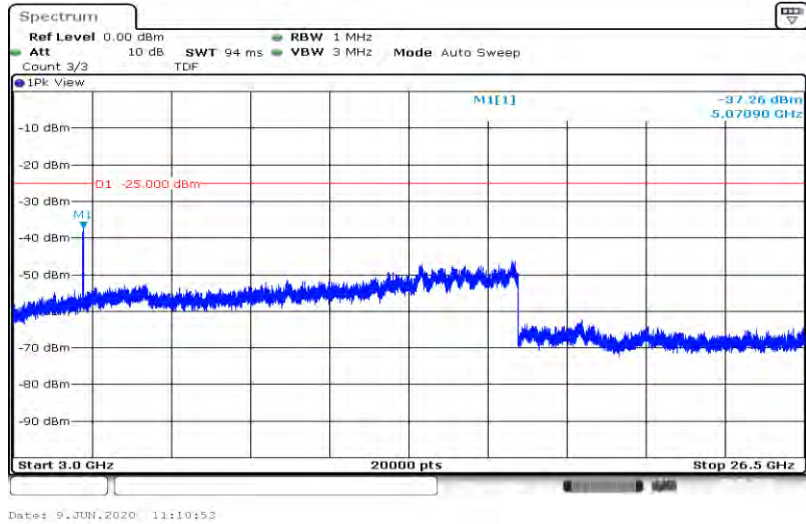

Band7-5MHz-16QAM-20775-25RB#0-Range3:3000~26500MHz

Band7-5MHz-16QAM-21100-25RB#0-Range1:30~1000MHz

Band7-5MHz-16QAM-21100-25RB#0-Range2:1000~3000MHz

Band7-5MHz-16QAM-21100-25RB#0-Range3:3000~26500MHz

Band7-5MHz-16QAM-21425-25RB#0-Range1:30~1000MHz