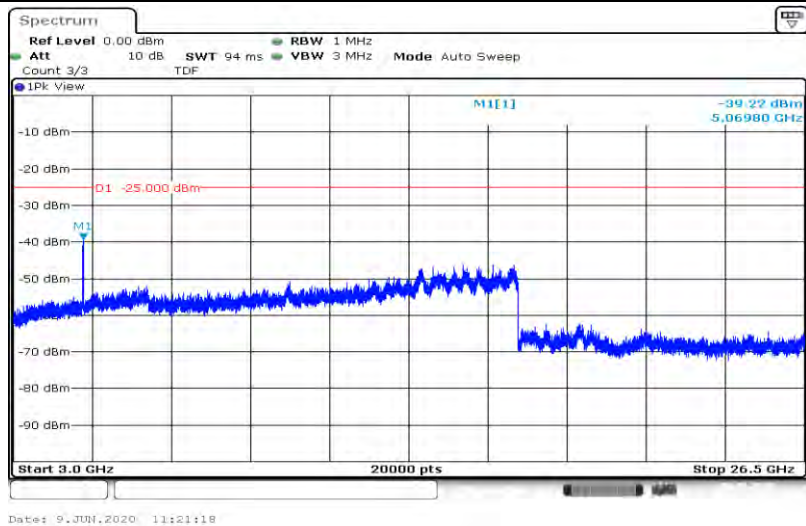

Band7-10MHz-16QAM-21100-50RB#0-Range3:3000~26500MHz