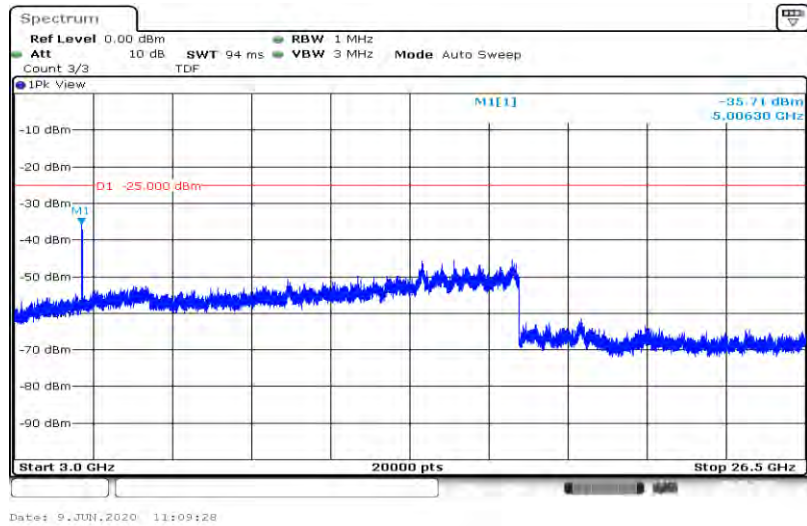

Band7-5MHz-16QAM-20775-25RB#0-Range3:3000~26500MHz