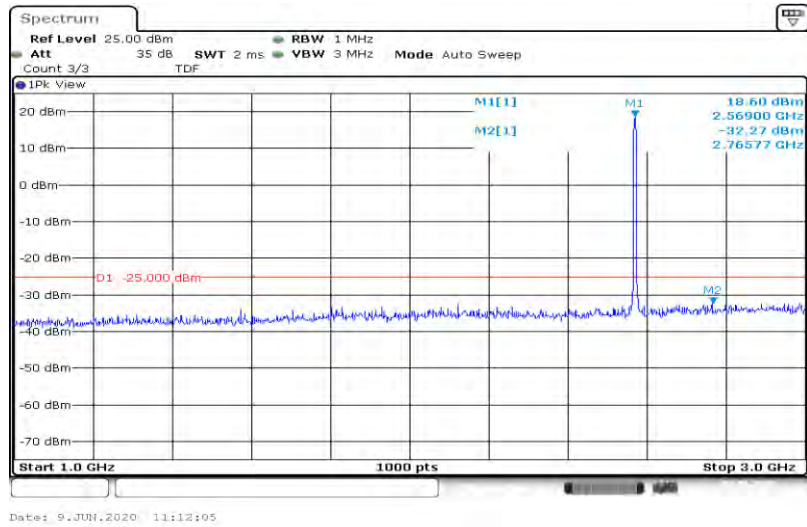

Band7-5MHz-16QAM-21425-25RB#0-Range2:1000~3000MHz