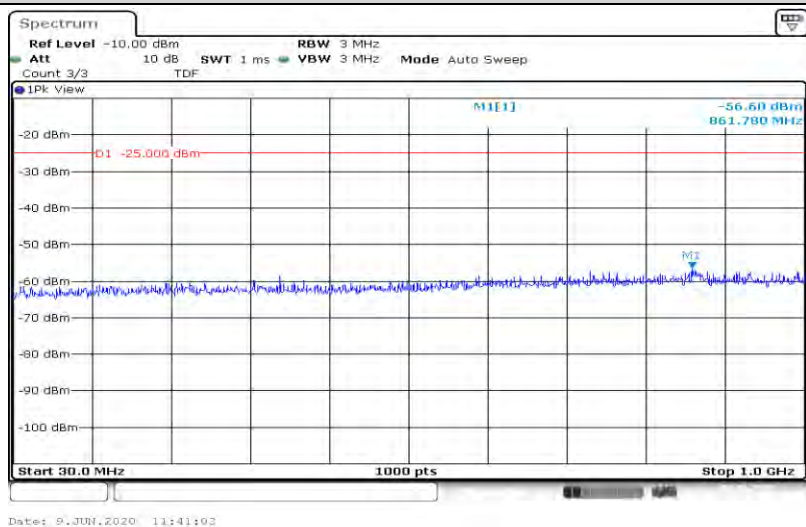

Band7-20MHz-QPSK-20850-100RB#0-Range1:30~1000MHz

Band7-20MHz-QPSK-20850-100RB#0-Range2:1000~3000MHz

Band7-20MHz-QPSK-20850-100RB#0-Range3:3000~26500MHz

Band7-20MHz-QPSK-21100-100RB#0-Range1:30~1000MHz

Band7-20MHz-QPSK-21100-100RB#0-Range2:1000~3000MHz