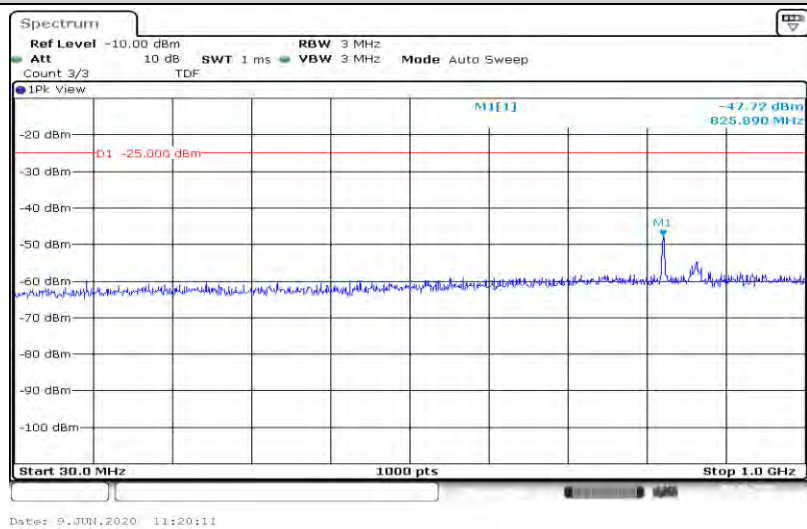

Band7-10MHz-QPSK-21100-50RB#0-Range1:30~1000MHz