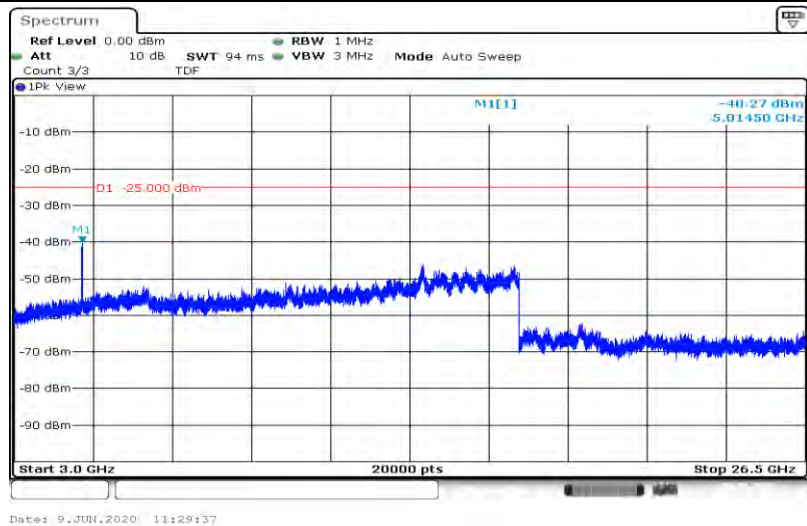

Band7-15MHz-QPSK-20825-75RB#0-Range3:3000~26500MHz