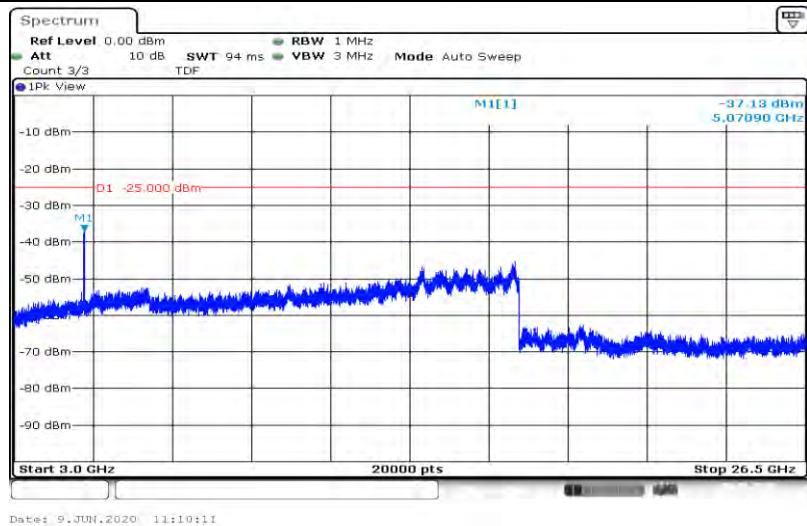

## Test Graphs

Band7-5MHz-QPSK-20775-25RB#0-Range3:3000~26500MHz

Band7-5MHz-QPSK-21100-25RB#0-Range1:30~1000MHz

Band7-5MHz-QPSK-21100-25RB#0-Range2:1000~3000MHz

Band7-5MHz-QPSK-21100-25RB#0-Range3:3000~26500MHz