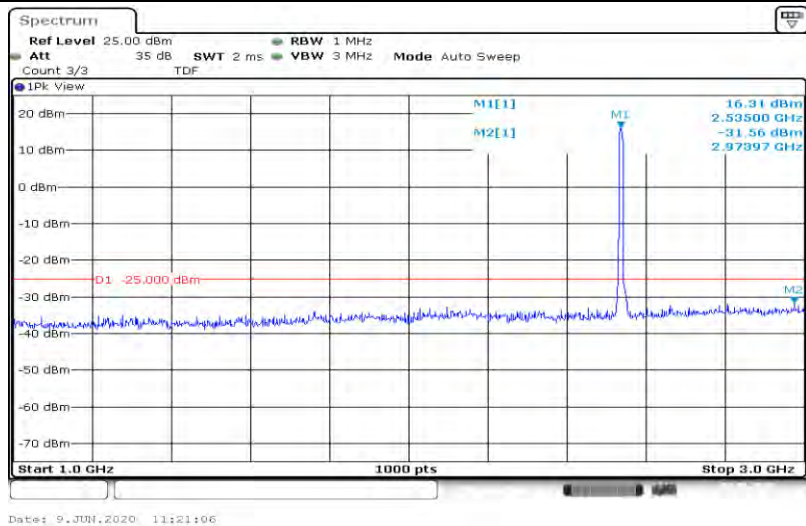

Date: 9 JUN 2020 11:19:27

**Band7-10MHz-16QAM-20800-50RB#0-Range2:1000~3000MHz**

Band7-10MHz-16QAM-20800-50RB#0-Range3:3000~26500MHz

Band7-10MHz-16QAM-21100-50RB#0-Range1:30~1000MHz

Band7-10MHz-16QAM-21100-50RB#0-Range2:1000~3000MHz