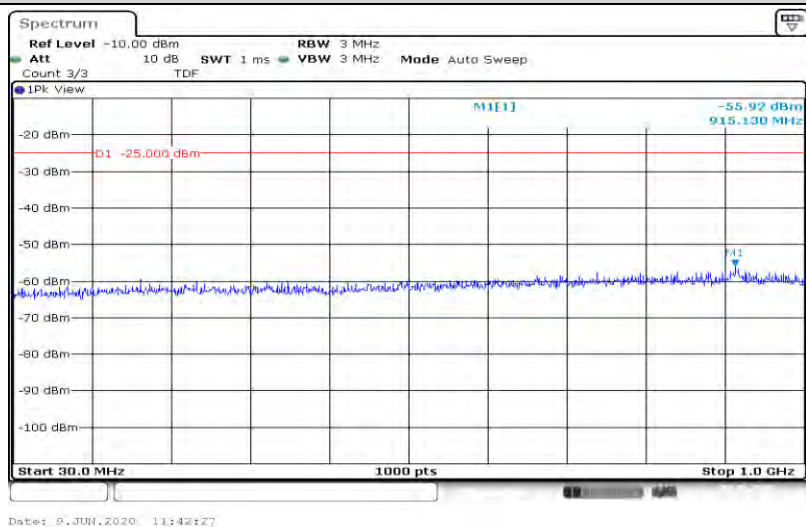

Band7-20MHz-QPSK-21350-100RB#0-Range1:30~1000MHz