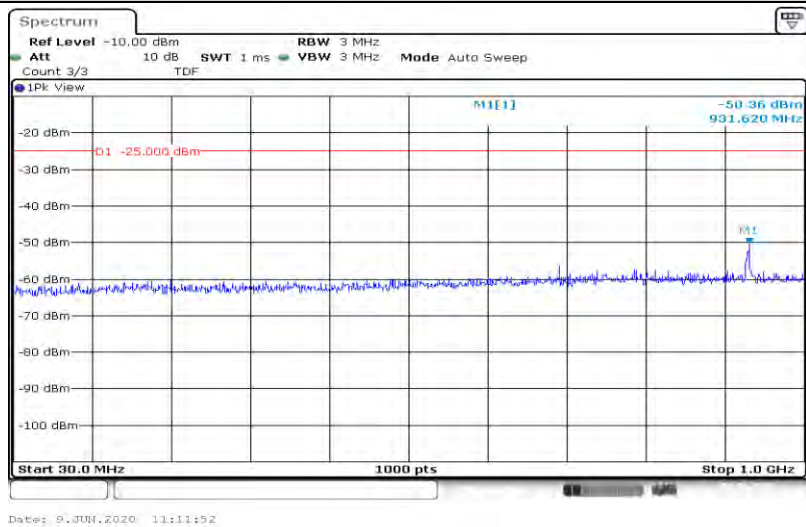

Band7-5MHz-16QAM-20775-25RB#0-Range3:3000~26500MHz

Band7-5MHz-16QAM-21100-25RB#0-Range1:30~1000MHz

Band7-5MHz-16QAM-21100-25RB#0-Range2:1000~3000MHz

Band7-5MHz-16QAM-21100-25RB#0-Range3:3000~26500MHz

Band7-5MHz-16QAM-21425-25RB#0-Range1:30~1000MHz