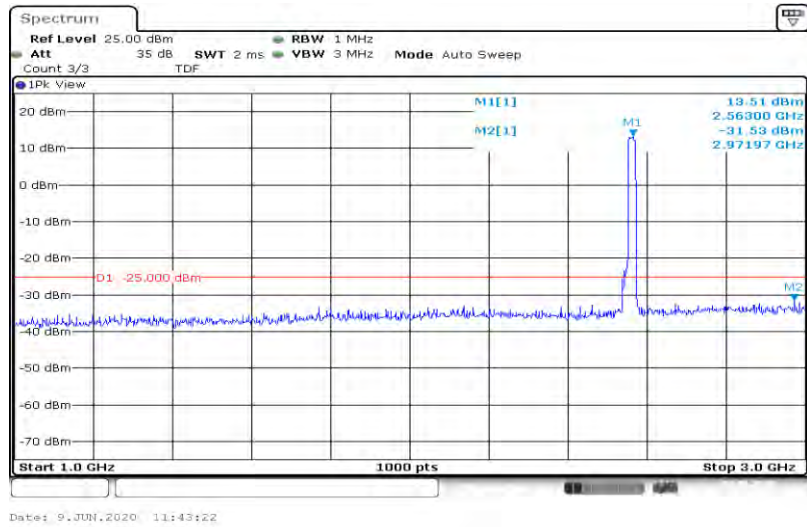

Band7-20MHz-16QAM-21100-100RB#0-Range2:1000~3000MHz

Band7-20MHz-16QAM-21100-100RB#0-Range3:3000~26500MHz

Band7-20MHz-16QAM-21350-100RB#0-Range1:30~1000MHz

Band7-20MHz-16QAM-21350-100RB#0-Range2:1000~3000MHz