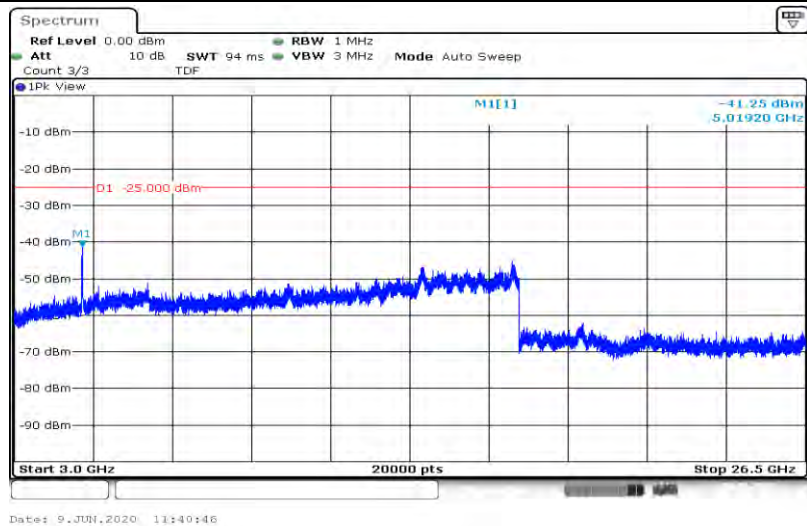

Band7-20MHz-16QAM-20850-100RB#0-Range3:3000~26500MHz