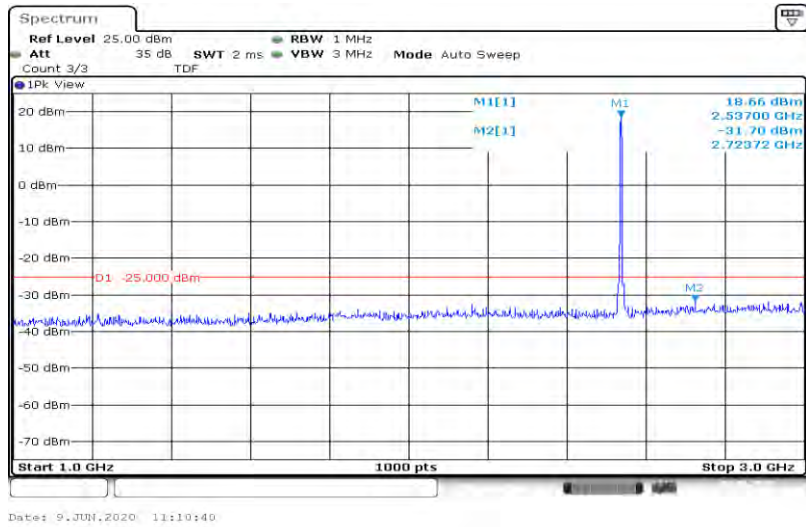

Band7-5MHz-16QAM-21100-25RB#0-Range2:1000~3000MHz