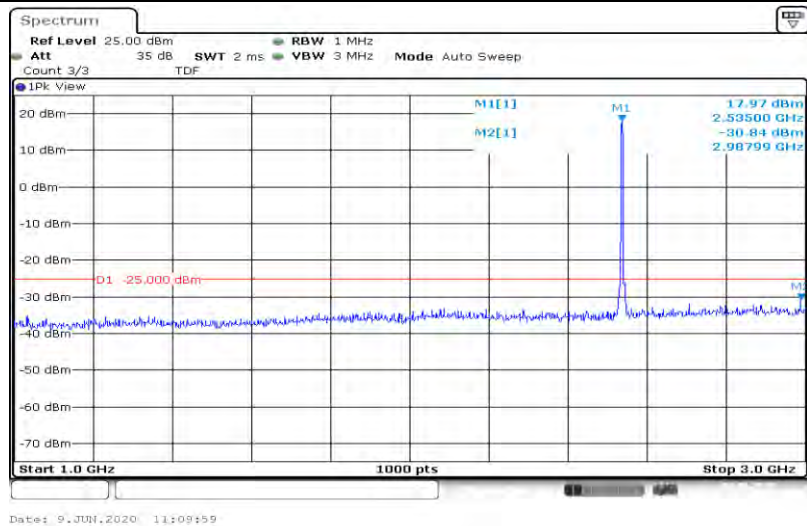

## Test Graphs

Band7-5MHz-QPSK-20775-25RB#0-Range3:3000~26500MHz

Band7-5MHz-QPSK-21100-25RB#0-Range1:30~1000MHz

Band7-5MHz-QPSK-21100-25RB#0-Range2:1000~3000MHz

Band7-5MHz-QPSK-21100-25RB#0-Range3:3000~26500MHz