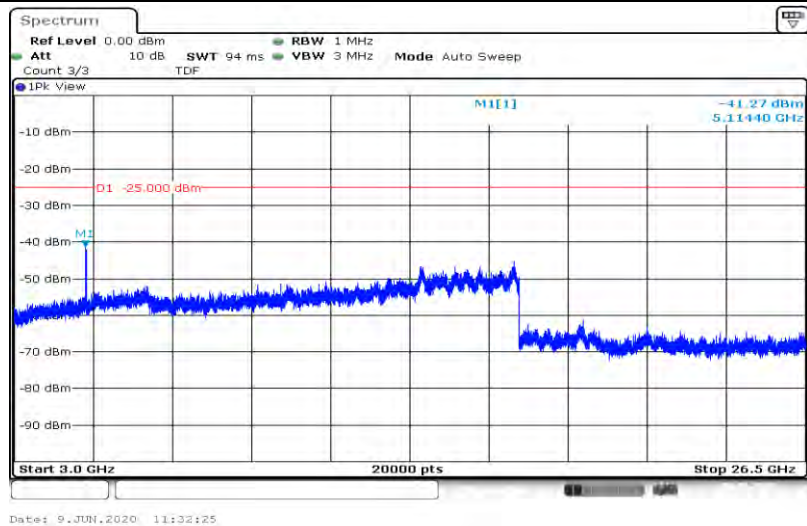

**Band7-15MHz-QPSK-21100-75RB#0-Range3:3000~26500MHz**

**Band7-15MHz-QPSK-21375-75RB#0-Range1:30~1000MHz**

**Band7-15MHz-QPSK-21375-75RB#0-Range2:1000~3000MHz**

Band7-15MHz-QPSK-21375-75RB#0-Range3:3000~26500MHz