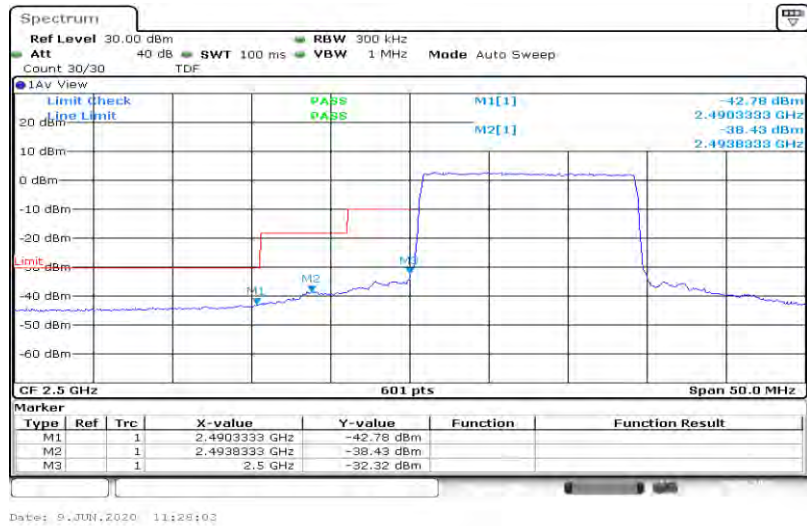

Band7-15MHz-QPSK-20825-75RB#0