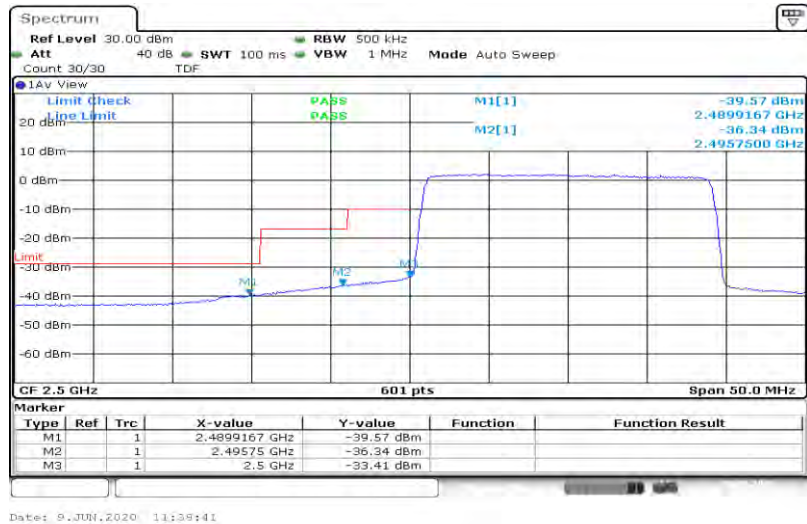

### Band7-20MHz-16QAM-20850-100RB#0