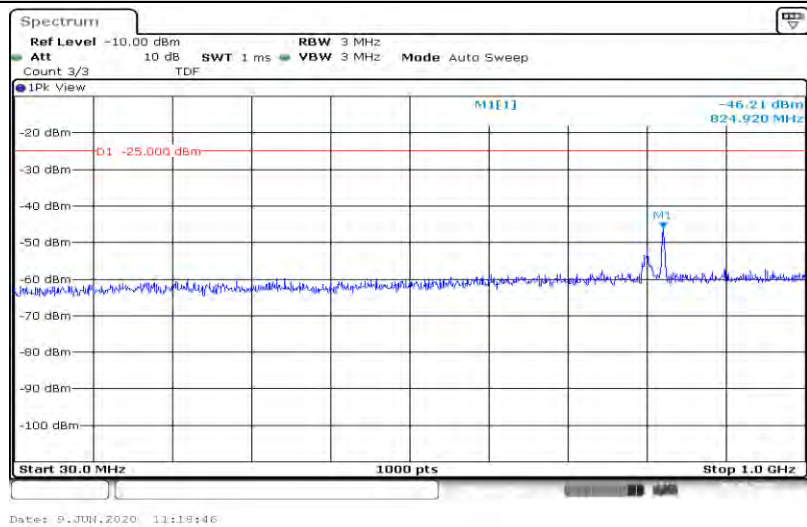

Band7-10MHz-QPSK-20800-50RB#0-Range1:30~1000MHz