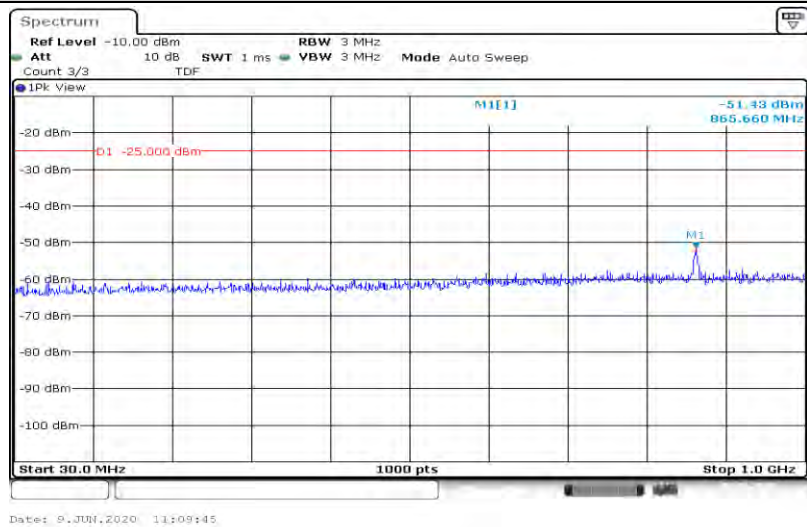

## Test Graphs

Band7-5MHz-QPSK-20775-25RB#0-Range3:3000~26500MHz

Band7-5MHz-QPSK-21100-25RB#0-Range1:30~1000MHz

Band7-5MHz-QPSK-21100-25RB#0-Range2:1000~3000MHz

Band7-5MHz-QPSK-21100-25RB#0-Range3:3000~26500MHz