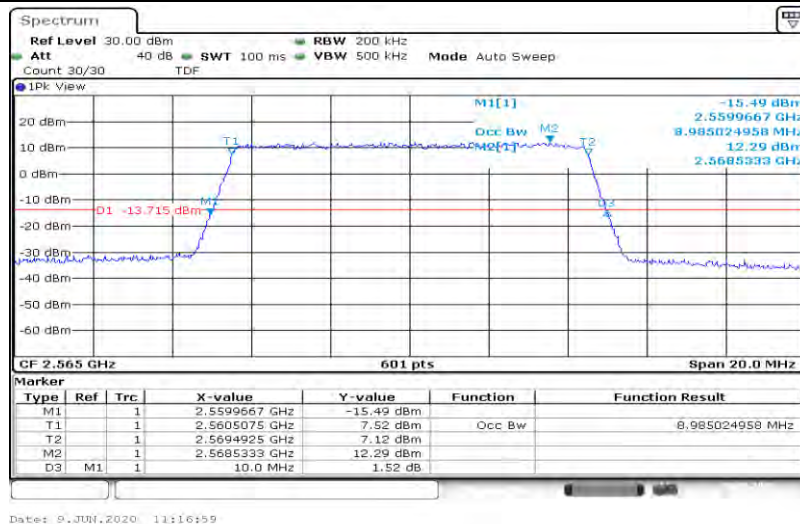

# Test Graphs

Band7-5MHz-16QAM-20775-25RB#0-4.515

Band7-5MHz-16QAM-21100-25RB#0-4.515

Band7-5MHz-16QAM-21425-25RB#0-4.515

Band7-10MHz-QPSK-20800-50RB#0-8.985

Band7-10MHz-QPSK-21100-50RB#0-8.985

Band7-10MHz-QPSK-21400-50RB#0-8.985