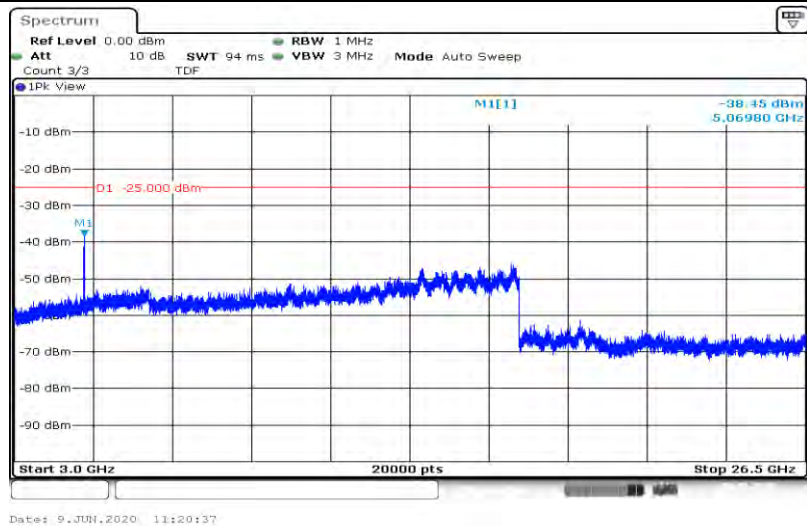

Band7-10MHz-QPSK-21100-50RB#0-Range3:3000~26500MHz