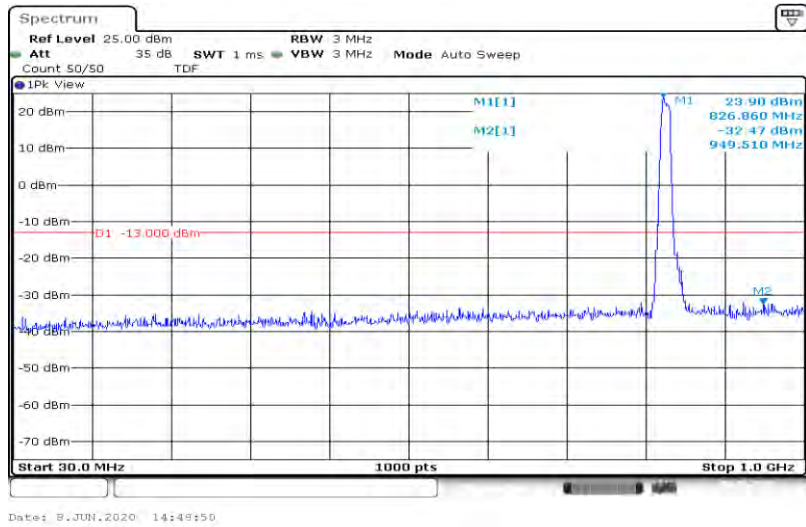

Band5-5MHz-16QAM-20525-25RB#0-Range2:1000~10000MHz

Band5-5MHz-16QAM-20625-25RB#0-Range1:30~1000MHz

Band5-5MHz-16QAM-20625-25RB#0-Range2:1000~10000MHz

Band5-10MHz-QPSK-20450-50RB#0-Range1:30~1000MHz

Band5-10MHz-QPSK-20450-50RB#0-Range2:1000~10000MHz