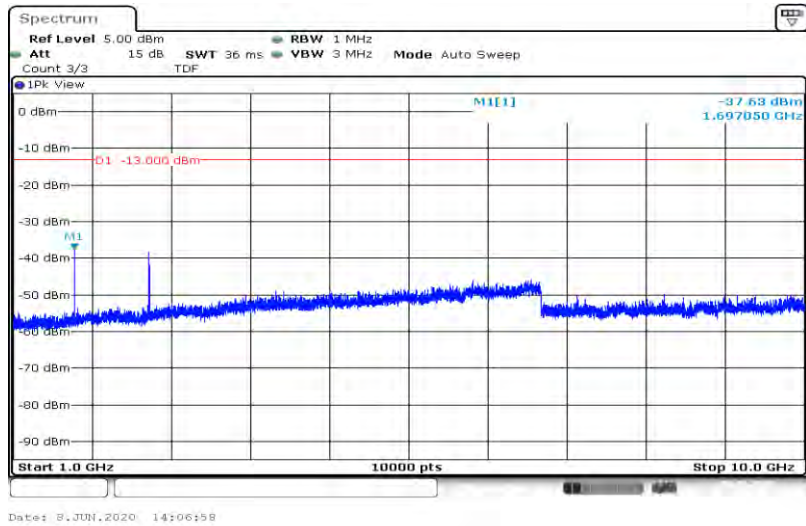

Band5-3MHz-QPSK-20635-15RB#0-Range2:1000~10000MHz