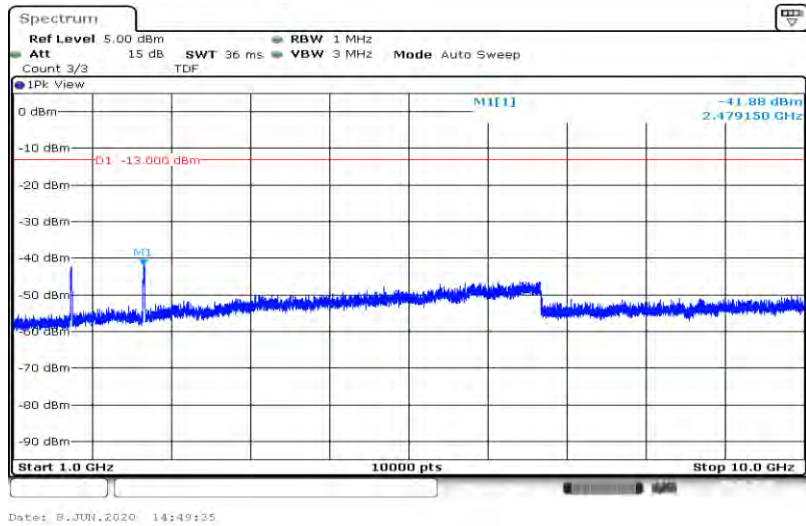

Band5-10MHz-16QAM-20450-50RB#0-Range2:1000~10000MHz