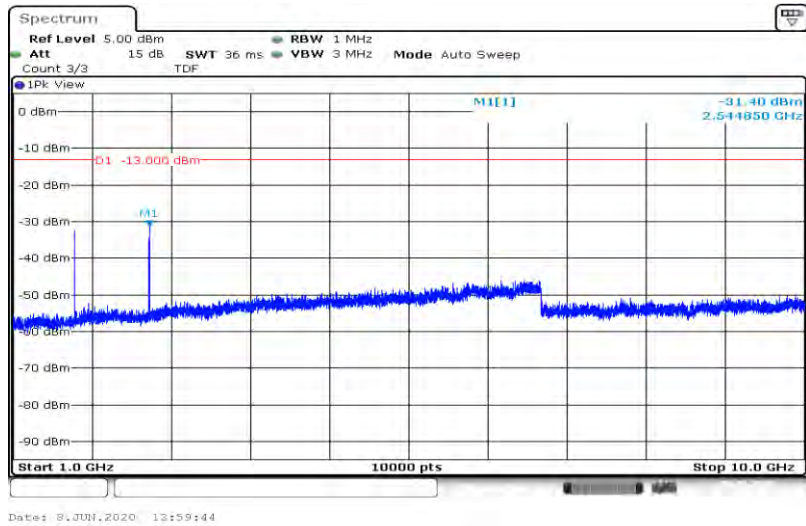

Test Graphs

Band5-1.4MHz-QPSK-20525-6RB#0-Range1:30~1000MHz

Band5-1.4MHz-QPSK-20525-6RB#0-Range2:1000~10000MHz

Band5-1.4MHz-QPSK-20643-6RB#0-Range1:30~1000MHz

Band5-1.4MHz-QPSK-20643-6RB#0-Range2:1000~10000MHz