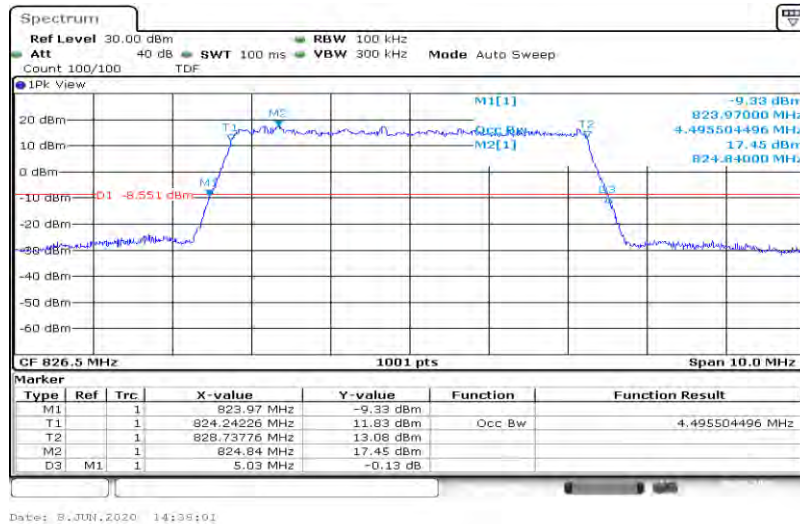

Band5-5MHz-QPSK-20425-25RB#0-4.496