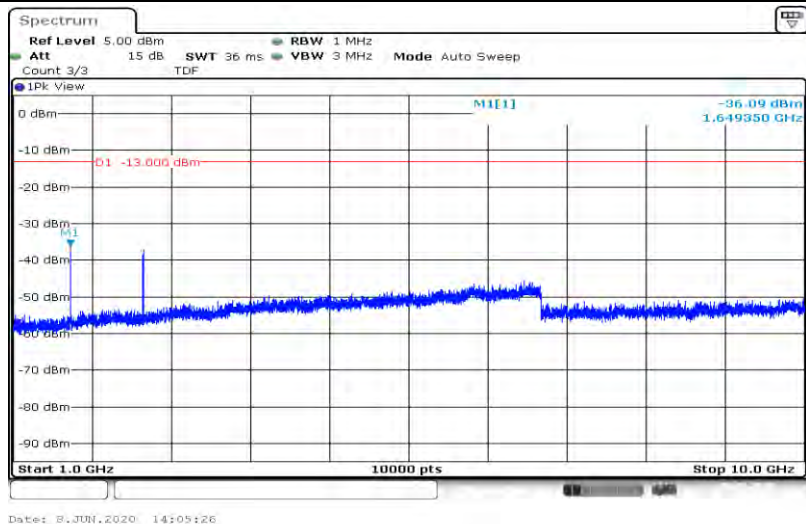

Band5-3MHz-QPSK-20635-15RB#0-Range1:30~1000MHz

Band5-3MHz-QPSK-20635-15RB#0-Range2:1000~10000MHz

Band5-3MHz-16QAM-20415-15RB#0-Range1:30~1000MHz

Band5-3MHz-16QAM-20415-15RB#0-Range2:1000~10000MHz

Band5-3MHz-16QAM-20525-15RB#0-Range1:30~1000MHz