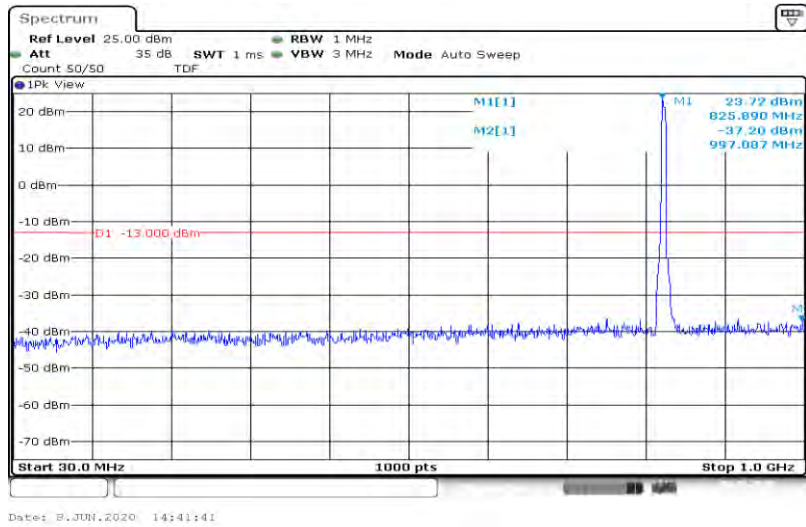

Band5-5MHz-16QAM-20425-25RB#0-Range1:30~1000MHz