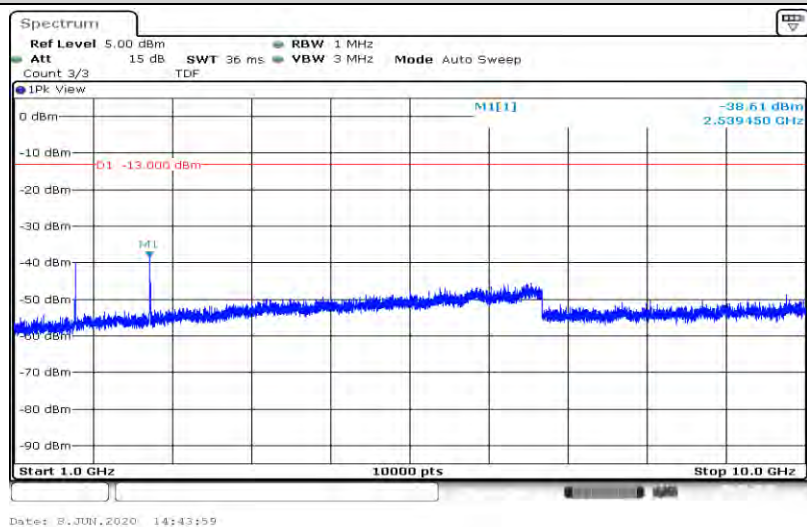

Band5-5MHz-16QAM-20625-25RB#0-Range2:1000~10000MHz