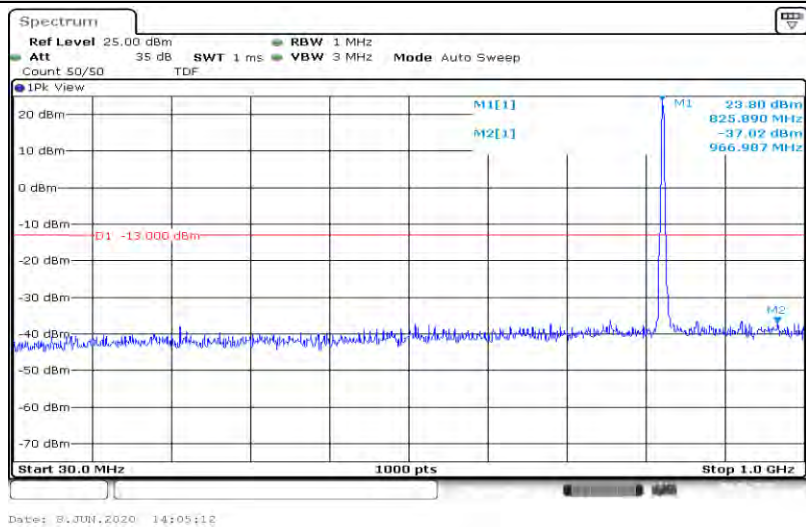

Band5-3MHz-16QAM-20415-15RB#0-Range1:30~1000MHz