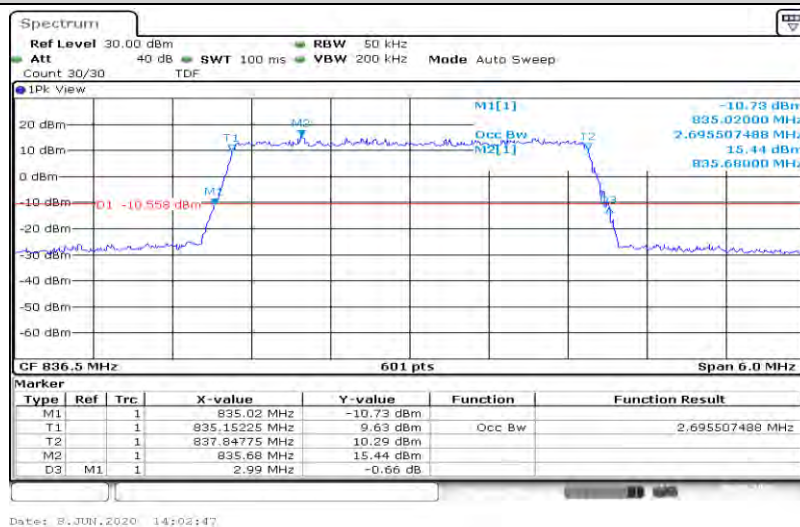

Band5-3MHz-QPSK-20415-15RB#0-2.696

Band5-3MHz-QPSK-20525-15RB#0-2.705

Band5-3MHz-QPSK-20635-15RB#0-2.715

Band5-3MHz-16QAM-20415-15RB#0-2.696

Band5-3MHz-16QAM-20525-15RB#0-2.696

Band5-3MHz-16QAM-20635-15RB#0-2.696