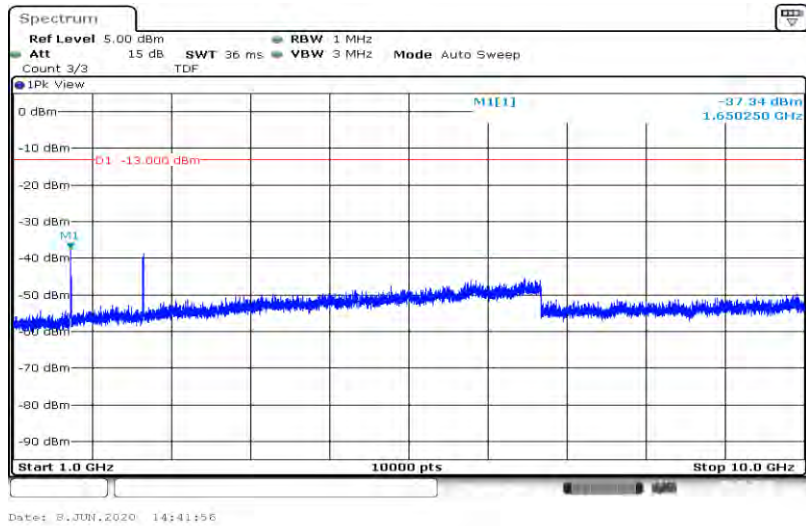

Band5-5MHz-QPSK-20625-25RB#0-Range1:30~1000MHz

Band5-5MHz-QPSK-20625-25RB#0-Range2:1000~10000MHz

Band5-5MHz-16QAM-20425-25RB#0-Range1:30~1000MHz

Band5-5MHz-16QAM-20425-25RB#0-Range2:1000~10000MHz

Band5-5MHz-16QAM-20525-25RB#0-Range1:30~1000MHz