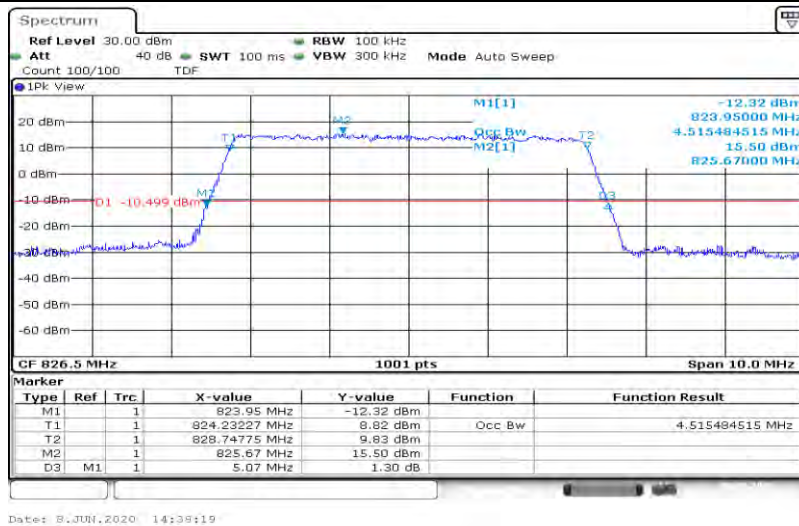

Band5-5MHz-QPSK-20425-25RB#0-4.496

Band5-5MHz-QPSK-20525-25RB#0-4.525

Band5-5MHz-QPSK-20625-25RB#0-4.525

Band5-5MHz-16QAM-20425-25RB#0-4.515

Band5-5MHz-16QAM-20525-25RB#0-4.515

Band5-5MHz-16QAM-20625-25RB#0-4.515