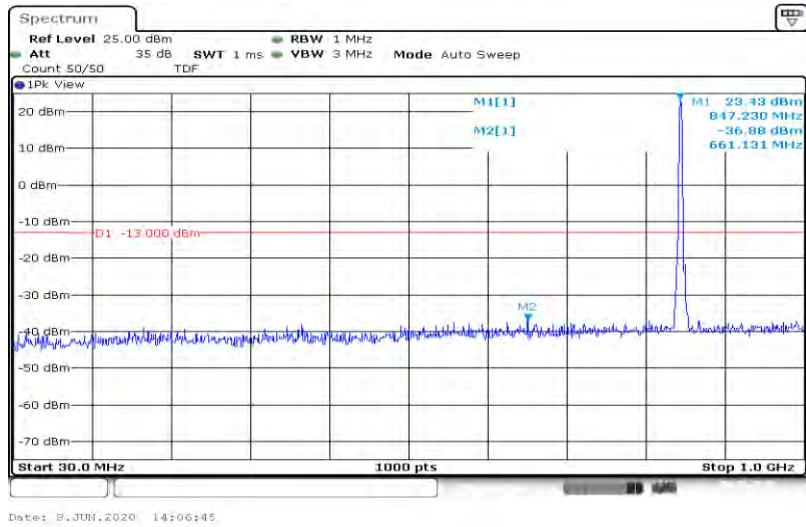

Band5-3MHz-QPSK-20635-15RB#0-Range1:30~1000MHz