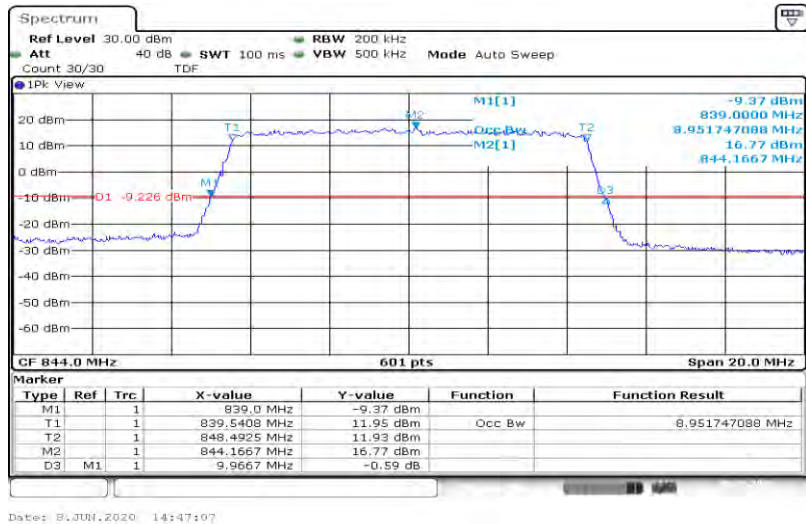

Band5-10MHz-QPSK-20600-50RB#0-8.952