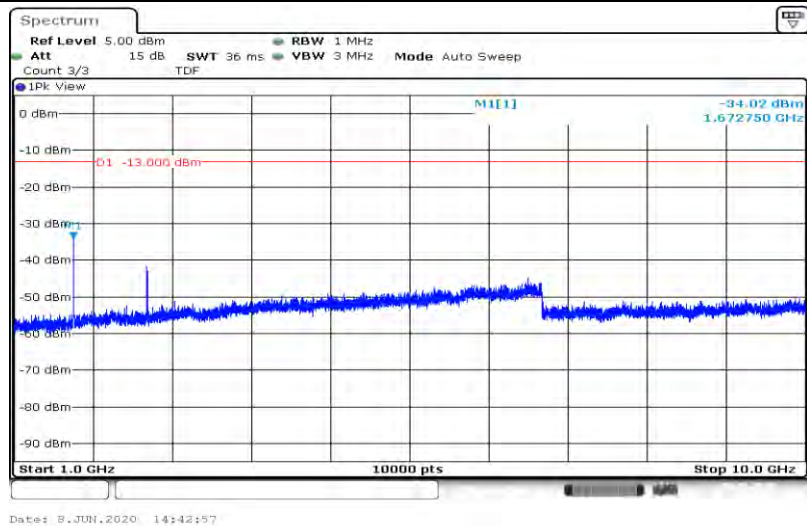

Band5-5MHz-16QAM-20525-25RB#0-Range2:1000~10000MHz