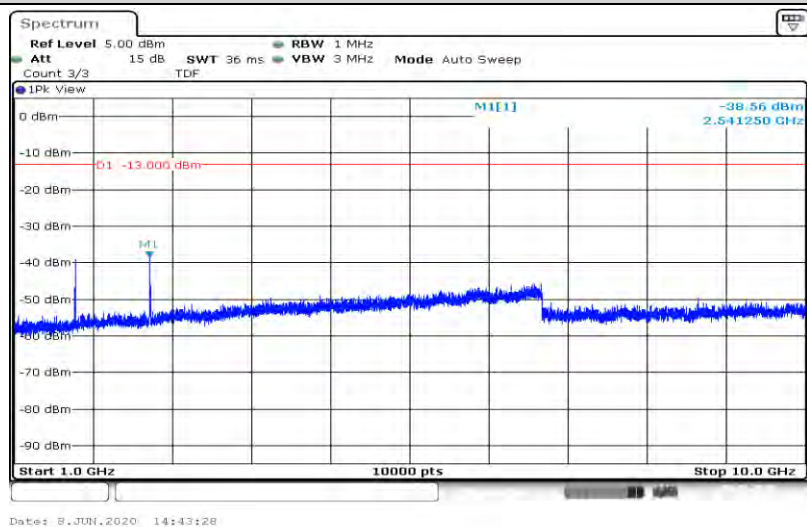

Band5-5MHz-QPSK-20625-25RB#0-Range2:1000~10000MHz