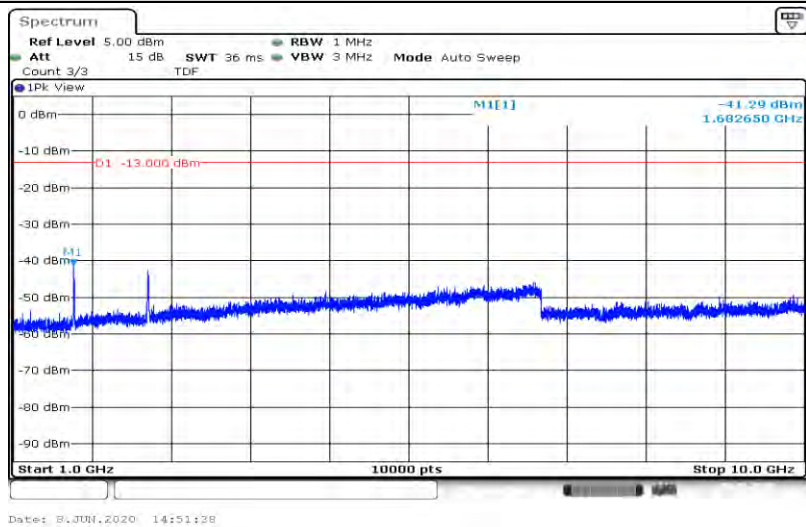

Band5-10MHz-16QAM-20450-50RB#0-Range2:1000~10000MHz

Band5-10MHz-16QAM-20525-50RB#0-Range1:30~1000MHz

Band5-10MHz-16QAM-20525-50RB#0-Range2:1000~10000MHz

Band5-10MHz-16QAM-20600-50RB#0-Range1:30~1000MHz

Band5-10MHz-16QAM-20600-50RB#0-Range2:1000~10000MHz