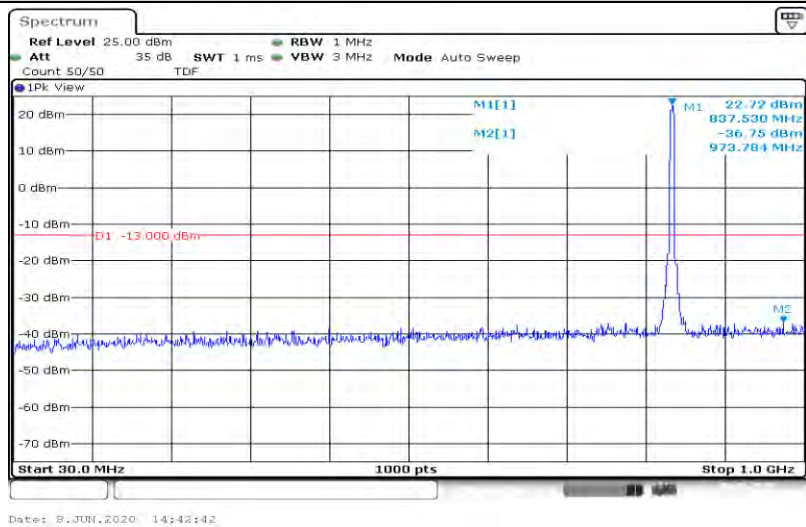

Band5-5MHz-QPSK-20625-25RB#0-Range1:30~1000MHz

Band5-5MHz-QPSK-20625-25RB#0-Range2:1000~10000MHz

Band5-5MHz-16QAM-20425-25RB#0-Range1:30~1000MHz

Band5-5MHz-16QAM-20425-25RB#0-Range2:1000~10000MHz

Band5-5MHz-16QAM-20525-25RB#0-Range1:30~1000MHz