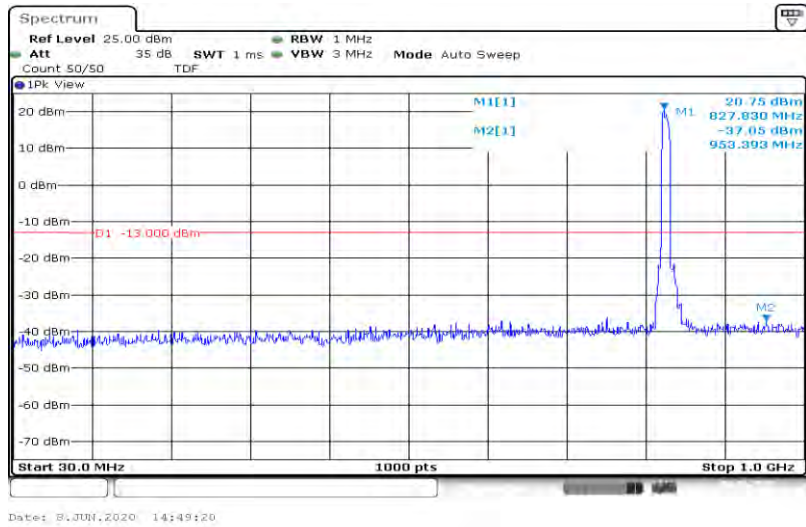

Band5-10MHz-QPSK-20525-50RB#0-Range1:30~1000MHz

Band5-10MHz-QPSK-20525-50RB#0-Range2:1000~10000MHz

Band5-10MHz-QPSK-20600-50RB#0-Range1:30~1000MHz

Band5-10MHz-QPSK-20600-50RB#0-Range2:1000~10000MHz

Band5-10MHz-16QAM-20450-50RB#0-Range1:30~1000MHz