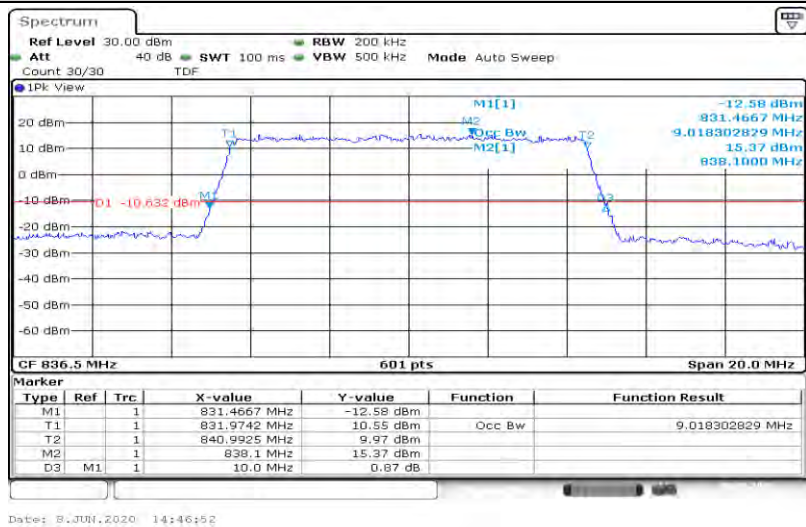

Band5-10MHz-QPSK-20450-50RB#0-9.018

Band5-10MHz-QPSK-20525-50RB#0-8.985

Band5-10MHz-QPSK-20600-50RB#0-8.952

Band5-10MHz-16QAM-20450-50RB#0-8.985

Band5-10MHz-16QAM-20525-50RB#0-9.018

Band5-10MHz-16QAM-20600-50RB#0-8.952