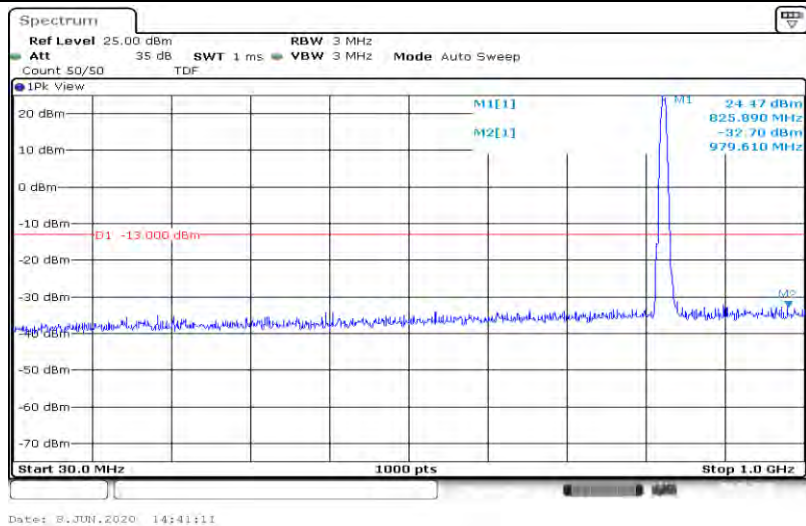

Band5-5MHz-QPSK-20425-25RB#0-Range1:30~1000MHz