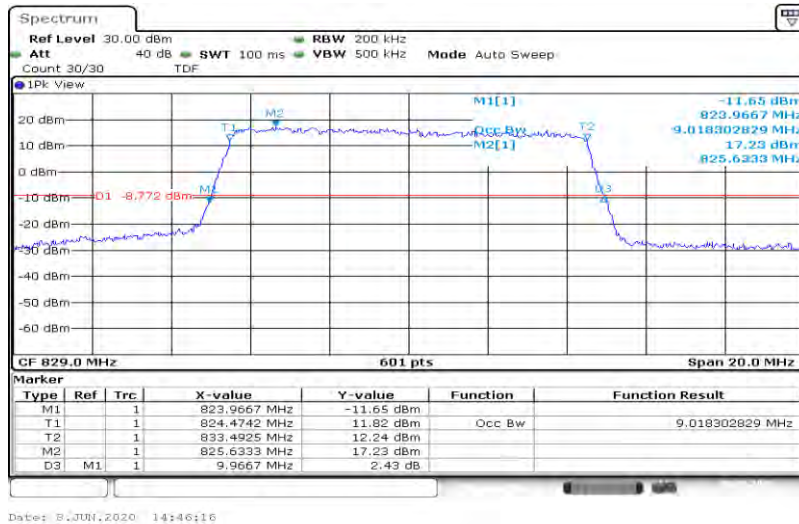

Band5-10MHz-QPSK-20450-50RB#0-9.018