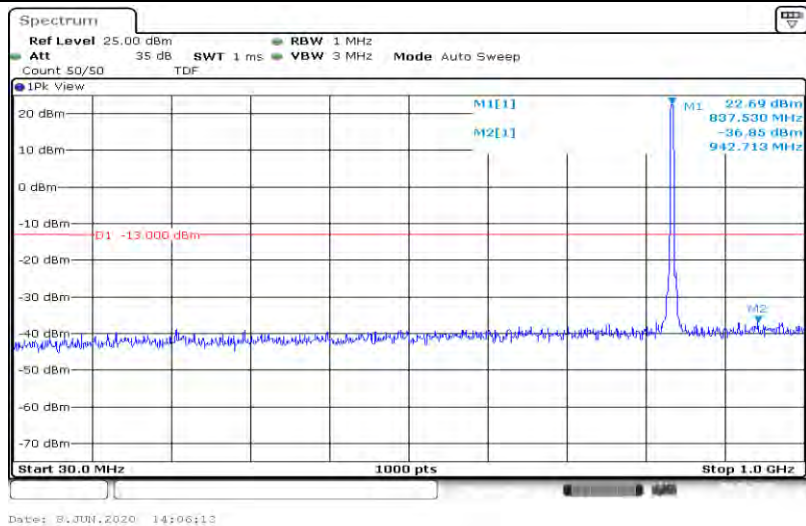

Band5-3MHz-QPSK-20635-15RB#0-Range1:30~1000MHz

Band5-3MHz-QPSK-20635-15RB#0-Range2:1000~10000MHz

Band5-3MHz-16QAM-20415-15RB#0-Range1:30~1000MHz

Band5-3MHz-16QAM-20415-15RB#0-Range2:1000~10000MHz

Band5-3MHz-16QAM-20525-15RB#0-Range1:30~1000MHz