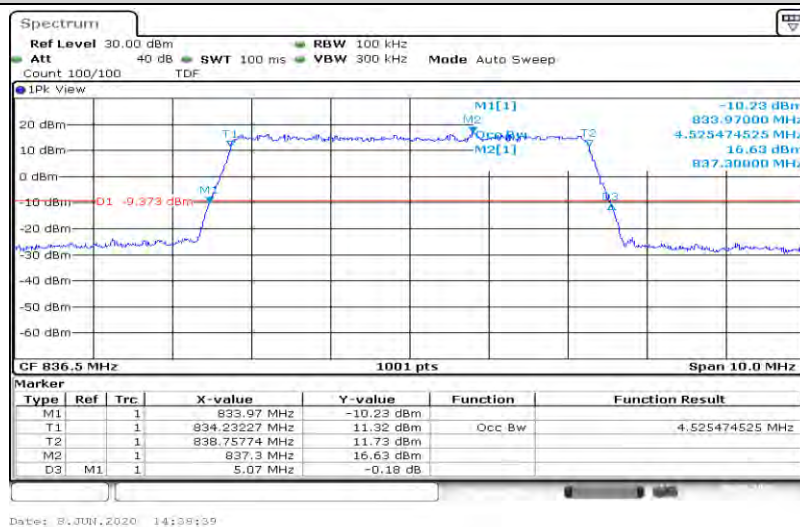

Band5-5MHz-QPSK-20525-25RB#0-4.525