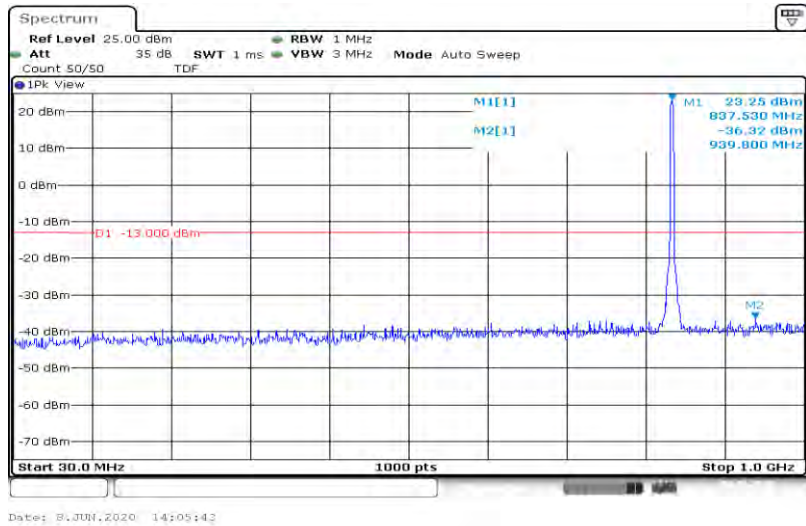

Band5-1.4MHz-16QAM-20643-6RB#0-Range2:1000~10000MHz

Band5-3MHz-QPSK-20415-15RB#0-Range1:30~1000MHz

Band5-3MHz-QPSK-20415-15RB#0-Range2:1000~10000MHz

Band5-3MHz-QPSK-20525-15RB#0-Range1:30~1000MHz

Band5-3MHz-QPSK-20525-15RB#0-Range2:1000~10000MHz