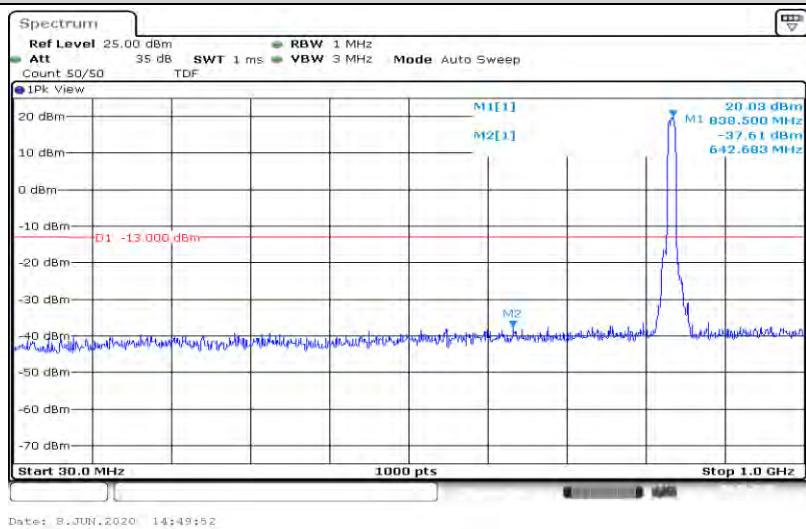

Band5-10MHz-QPSK-20525-50RB#0-Range1:30~1000MHz