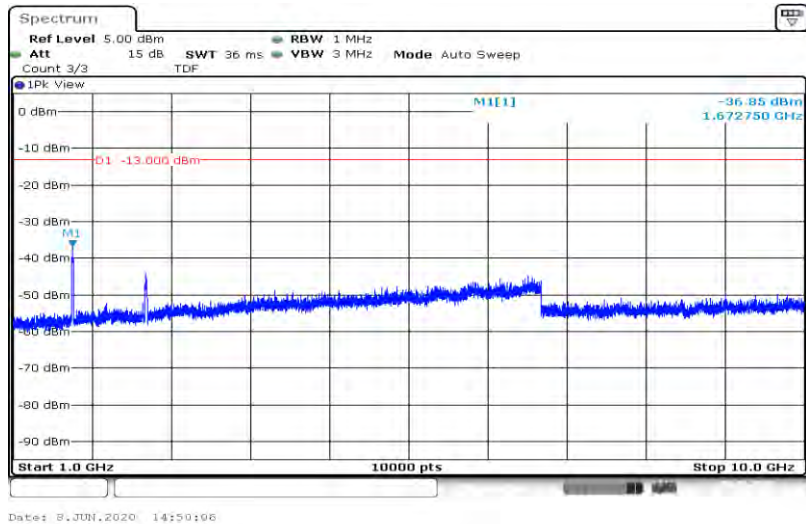

Band5-10MHz-QPSK-20525-50RB#0-Range2:1000~10000MHz