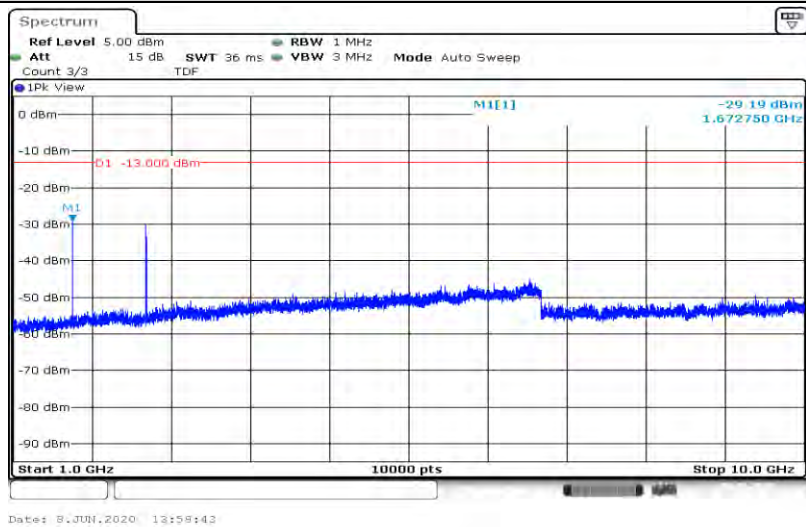

Test Graphs

Band5-1.4MHz-QPSK-20525-6RB#0-Range1:30~1000MHz

Band5-1.4MHz-QPSK-20525-6RB#0-Range2:1000~10000MHz

Band5-1.4MHz-QPSK-20643-6RB#0-Range1:30~1000MHz

Band5-1.4MHz-QPSK-20643-6RB#0-Range2:1000~10000MHz