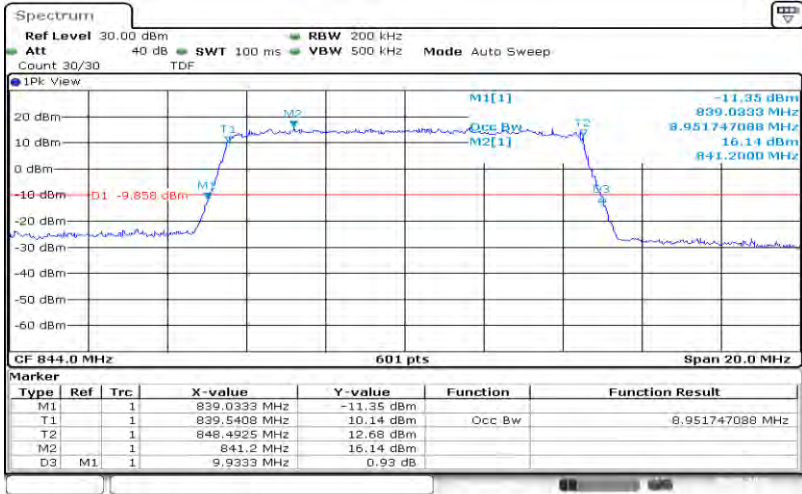

Band5-10MHz-QPSK-20450-50RB#0-9.018

Band5-10MHz-QPSK-20525-50RB#0-8.985

Band5-10MHz-QPSK-20600-50RB#0-8.952

Band5-10MHz-16QAM-20450-50RB#0-8.985

Band5-10MHz-16QAM-20525-50RB#0-9.018

Band5-10MHz-16QAM-20600-50RB#0-8.952