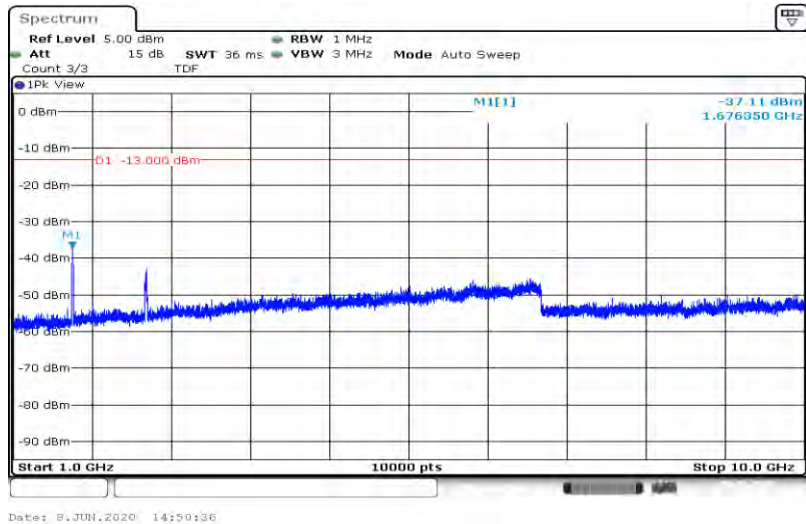

Band5-10MHz-16QAM-20525-50RB#0-Range2:1000~10000MHz