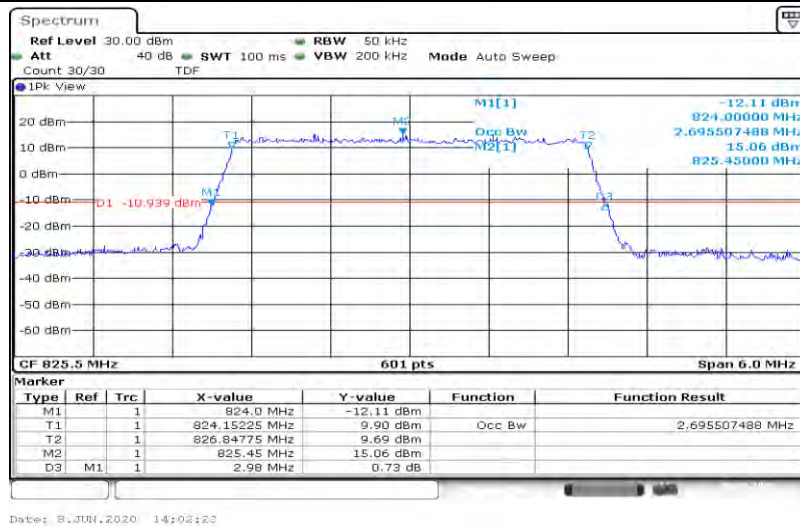

Band5-3MHz-QPSK-20415-15RB#0-2.696

Band5-3MHz-QPSK-20525-15RB#0-2.705

Band5-3MHz-QPSK-20635-15RB#0-2.715

Band5-3MHz-16QAM-20415-15RB#0-2.696

Band5-3MHz-16QAM-20525-15RB#0-2.696

Band5-3MHz-16QAM-20635-15RB#0-2.696