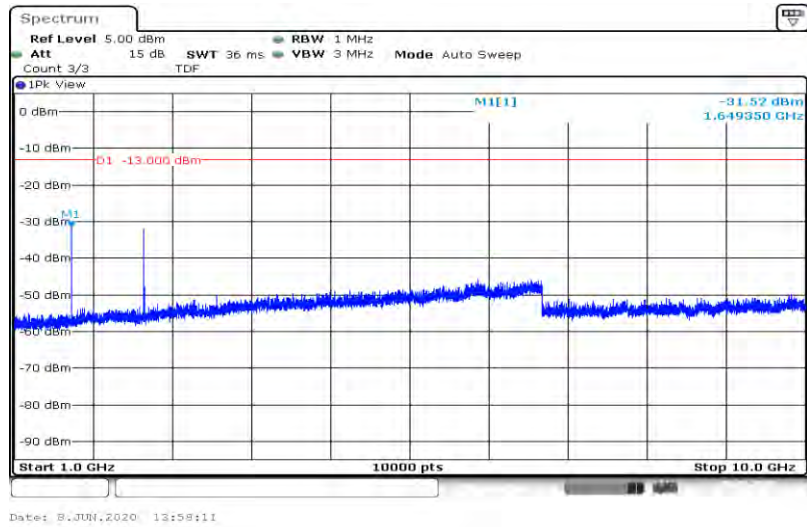

Band5-1.4MHz-16QAM-20407-6RB#0-Range2:1000~10000MHz