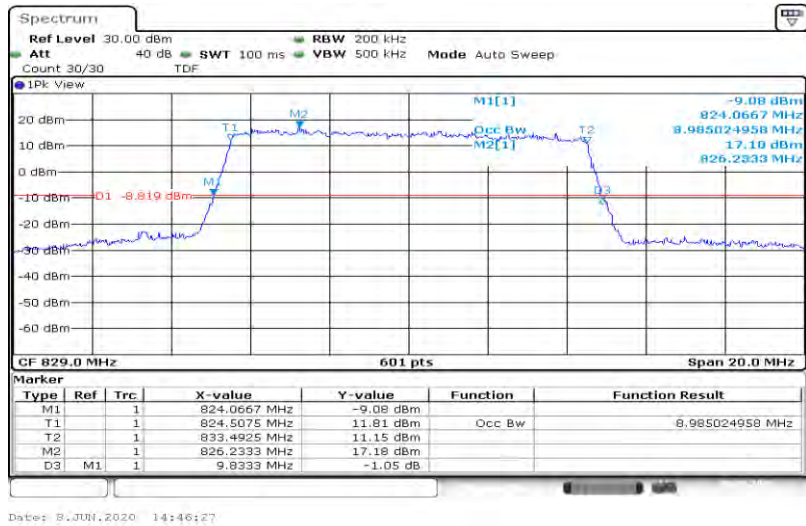

Band5-10MHz-QPSK-20450-50RB#0-9.018

Band5-10MHz-QPSK-20525-50RB#0-8.985

Band5-10MHz-QPSK-20600-50RB#0-8.952

Band5-10MHz-16QAM-20450-50RB#0-8.985

Band5-10MHz-16QAM-20525-50RB#0-9.018

Band5-10MHz-16QAM-20600-50RB#0-8.952