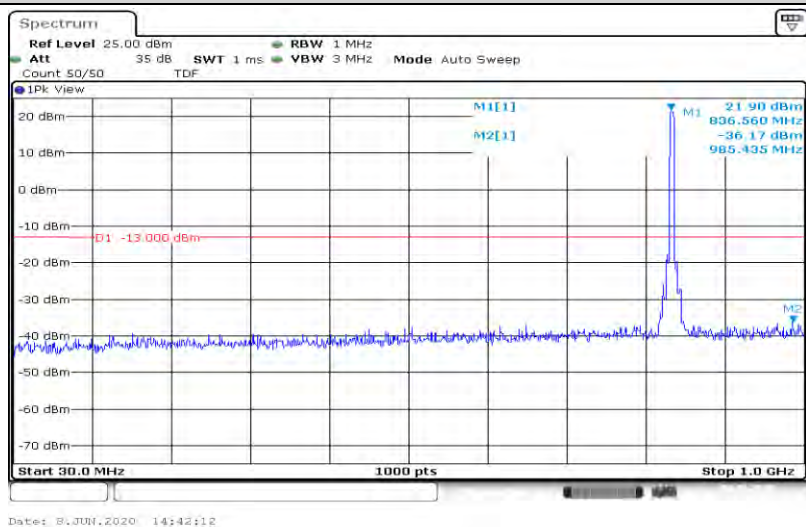

Band5-3MHz-16QAM-20525-15RB#0-Range2:1000~10000MHz

Band5-5MHz-QPSK-20425-25RB#0-Range1:30~1000MHz

Band5-5MHz-QPSK-20425-25RB#0-Range2:1000~10000MHz

Band5-5MHz-QPSK-20525-25RB#0-Range1:30~1000MHz

Band5-5MHz-QPSK-20525-25RB#0-Range2:1000~10000MHz