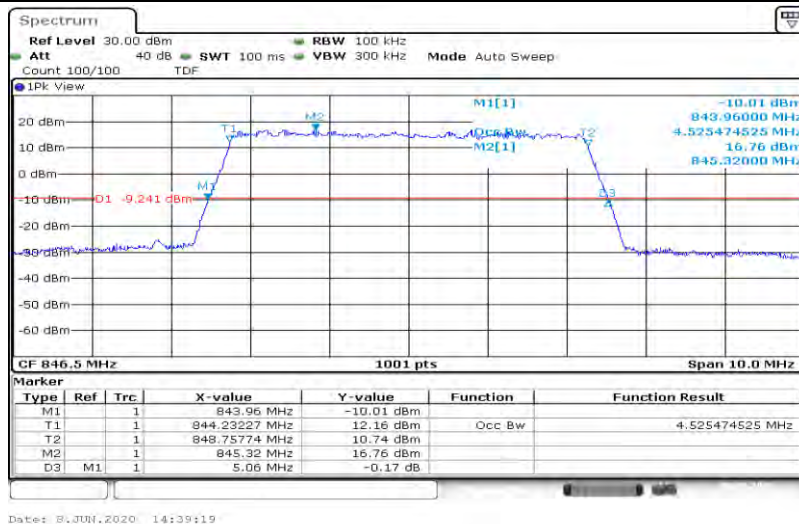

Band5-5MHz-QPSK-20625-25RB#0-4.525