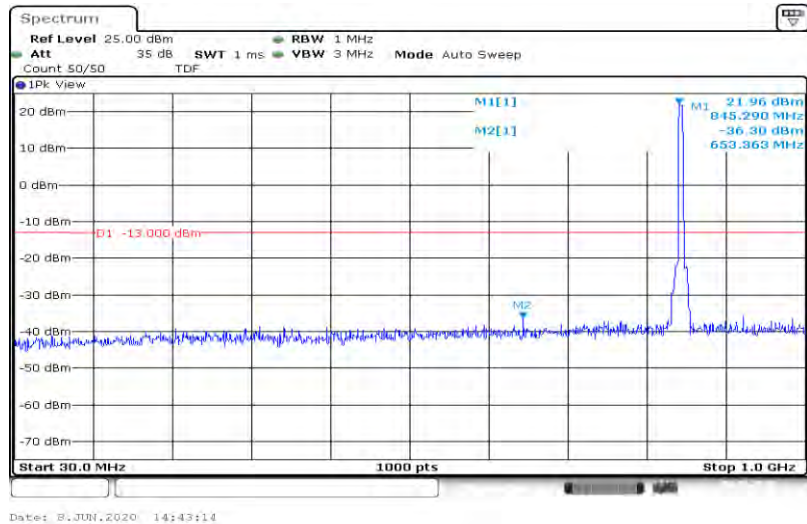

Band5-5MHz-QPSK-20625-25RB#0-Range1:30~1000MHz