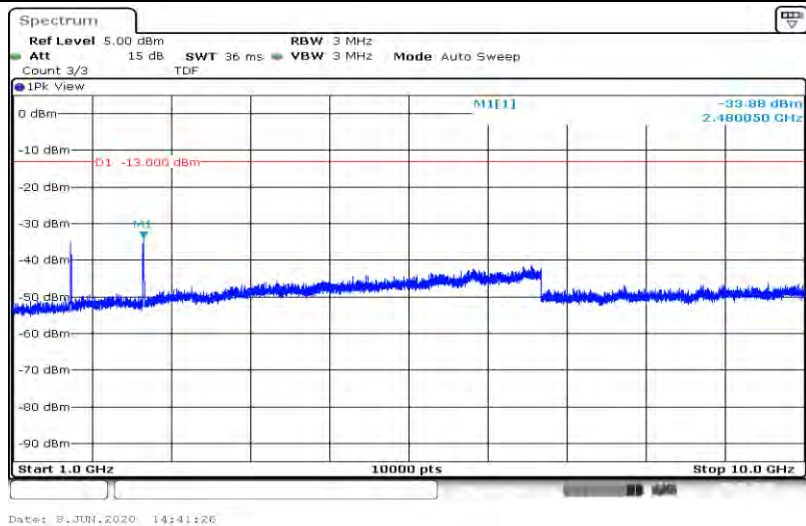

Band5-5MHz-QPSK-20425-25RB#0-Range2:1000~10000MHz