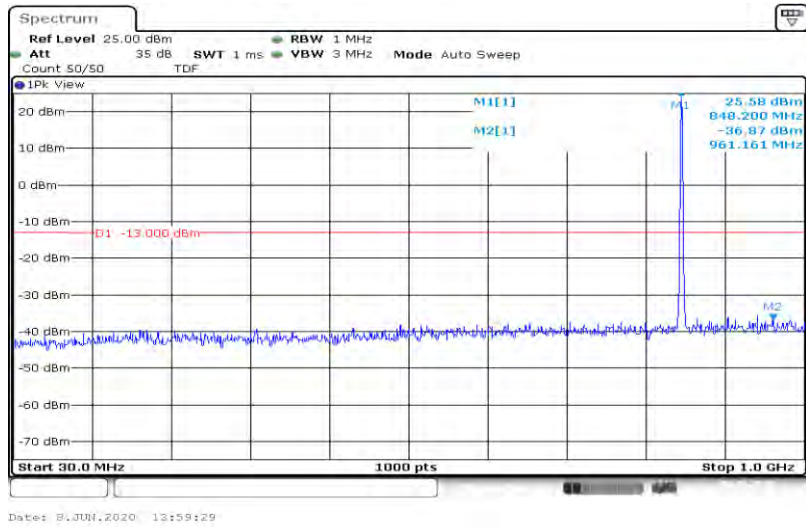

Test Graphs

Band5-1.4MHz-QPSK-20525-6RB#0-Range1:30~1000MHz

Band5-1.4MHz-QPSK-20525-6RB#0-Range2:1000~10000MHz

Band5-1.4MHz-QPSK-20643-6RB#0-Range1:30~1000MHz

Band5-1.4MHz-QPSK-20643-6RB#0-Range2:1000~10000MHz