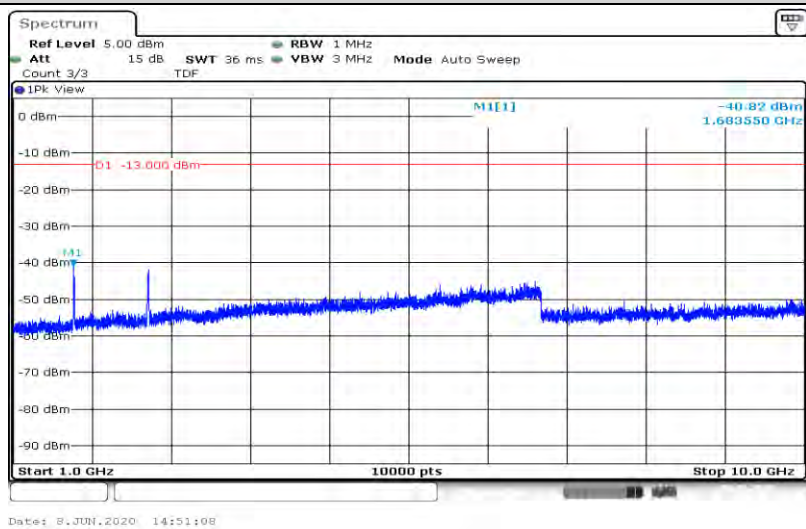

Band5-10MHz-QPSK-20525-50RB#0-Range1:30~1000MHz

Band5-10MHz-QPSK-20525-50RB#0-Range2:1000~10000MHz

Band5-10MHz-QPSK-20600-50RB#0-Range1:30~1000MHz

Band5-10MHz-QPSK-20600-50RB#0-Range2:1000~10000MHz

Band5-10MHz-16QAM-20450-50RB#0-Range1:30~1000MHz