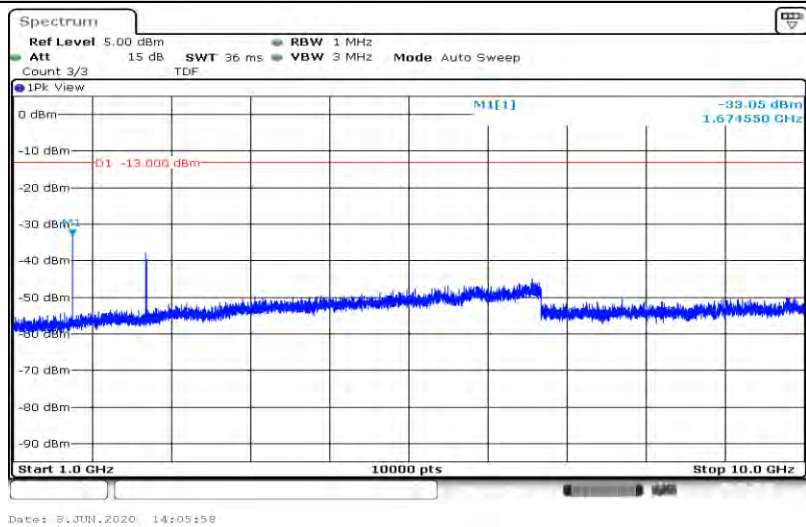

Band5-1.4MHz-16QAM-20643-6RB#0-Range2:1000~10000MHz

Band5-3MHz-QPSK-20415-15RB#0-Range1:30~1000MHz

Band5-3MHz-QPSK-20415-15RB#0-Range2:1000~10000MHz

Band5-3MHz-QPSK-20525-15RB#0-Range1:30~1000MHz

Band5-3MHz-QPSK-20525-15RB#0-Range2:1000~10000MHz