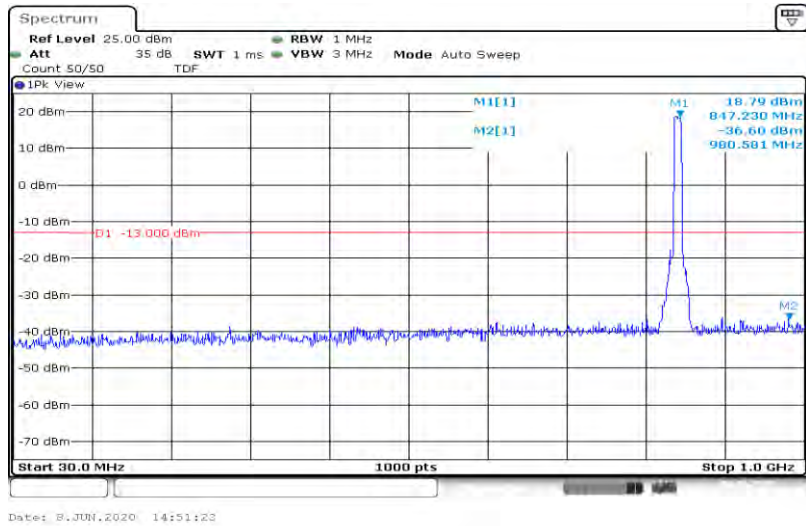

Band5-10MHz-16QAM-20450-50RB#0-Range2:1000~10000MHz

Band5-10MHz-16QAM-20525-50RB#0-Range1:30~1000MHz

Band5-10MHz-16QAM-20525-50RB#0-Range2:1000~10000MHz

Band5-10MHz-16QAM-20600-50RB#0-Range1:30~1000MHz

Band5-10MHz-16QAM-20600-50RB#0-Range2:1000~10000MHz