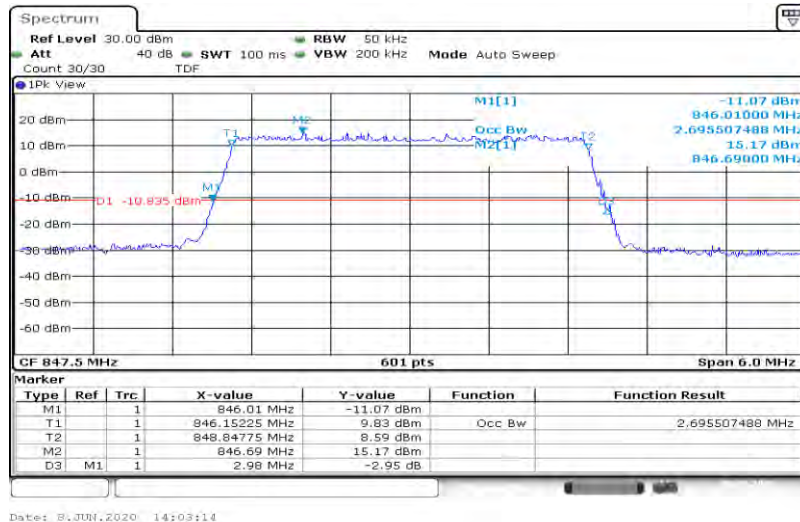

Band5-3MHz-QPSK-20415-15RB#0-2.696

Band5-3MHz-QPSK-20525-15RB#0-2.705

Band5-3MHz-QPSK-20635-15RB#0-2.715

Band5-3MHz-16QAM-20415-15RB#0-2.696

Band5-3MHz-16QAM-20525-15RB#0-2.696

Band5-3MHz-16QAM-20635-15RB#0-2.696