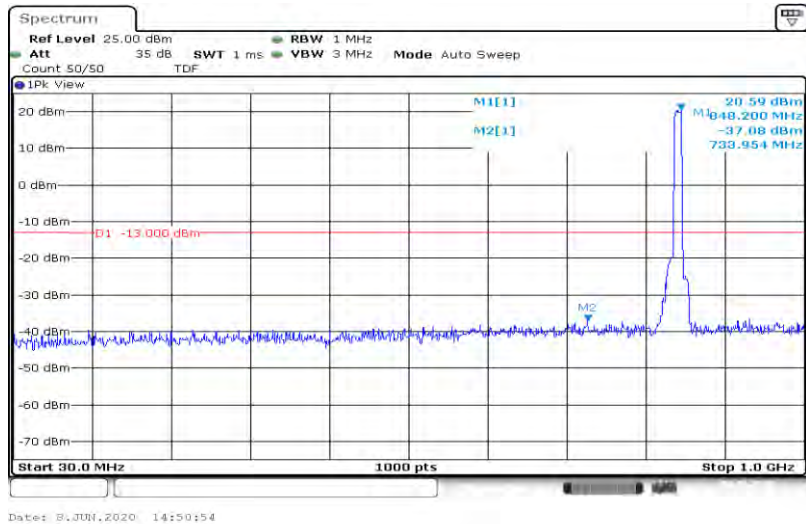

Band5-10MHz-QPSK-20600-50RB#0-Range1:30~1000MHz