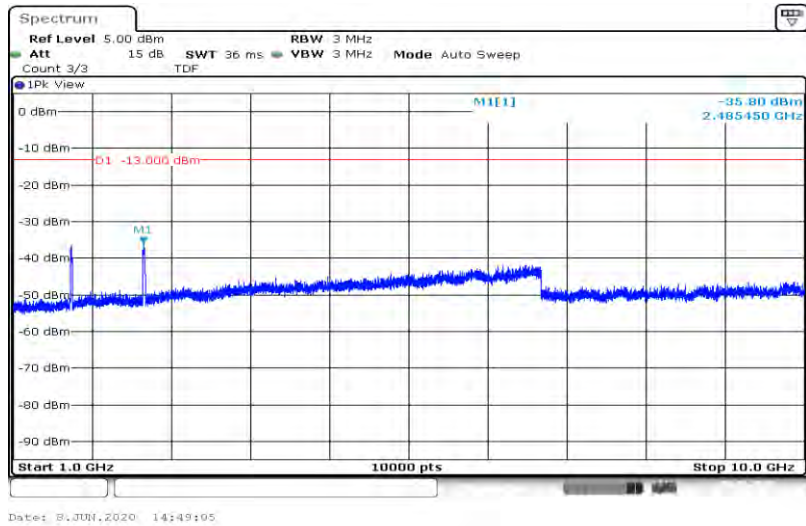

Band5-5MHz-16QAM-20525-25RB#0-Range2:1000~10000MHz

Band5-5MHz-16QAM-20625-25RB#0-Range1:30~1000MHz

Band5-5MHz-16QAM-20625-25RB#0-Range2:1000~10000MHz

Band5-10MHz-QPSK-20450-50RB#0-Range1:30~1000MHz

Band5-10MHz-QPSK-20450-50RB#0-Range2:1000~10000MHz