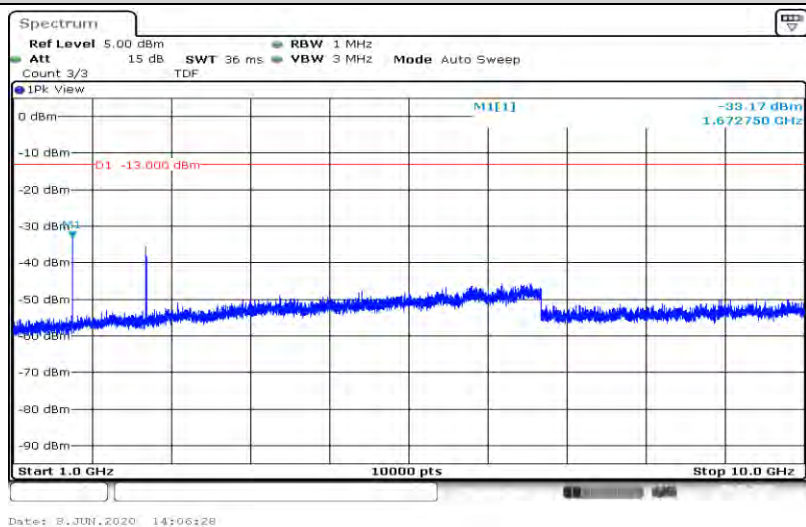

Band5-3MHz-16QAM-20525-15RB#0-Range2:1000~10000MHz