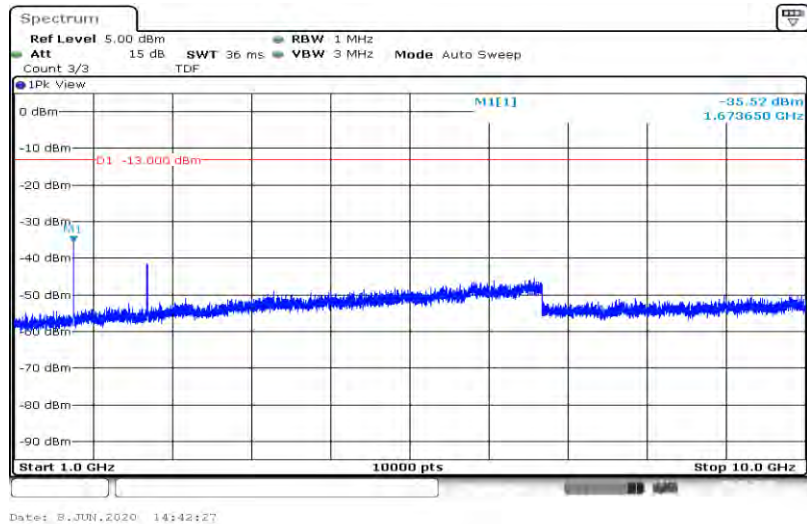

Band5-3MHz-16QAM-20525-15RB#0-Range2:1000~10000MHz

Band5-5MHz-QPSK-20425-25RB#0-Range1:30~1000MHz

Band5-5MHz-QPSK-20425-25RB#0-Range2:1000~10000MHz

Band5-5MHz-QPSK-20525-25RB#0-Range1:30~1000MHz

Band5-5MHz-QPSK-20525-25RB#0-Range2:1000~10000MHz