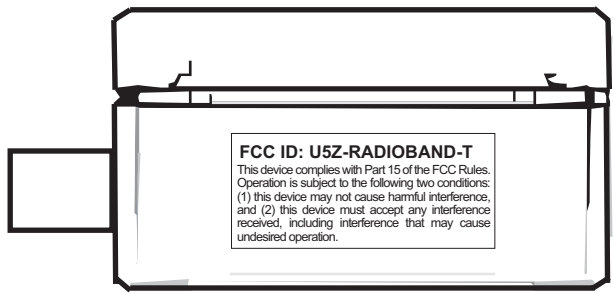

C

C

D

D

Location FCC ID label  
35x15mm

**INFORMACIÓ CONFIDENCIAL**

REVISAT <b>G.Reverter</b>	DATA 03-04-07
------------------------------	------------------

MODIFICAT	DATA
-----------	------

NOM RADIOBAND-T - location of FCC ID number
--

MATERIAL
----------

FORMAT A4	DENOMINACIO	Rev
--------------	-------------	-----

ESCALA 1:1	FITXER	FULL 1 de 1
---------------	--------	-------------

4

3

2

1