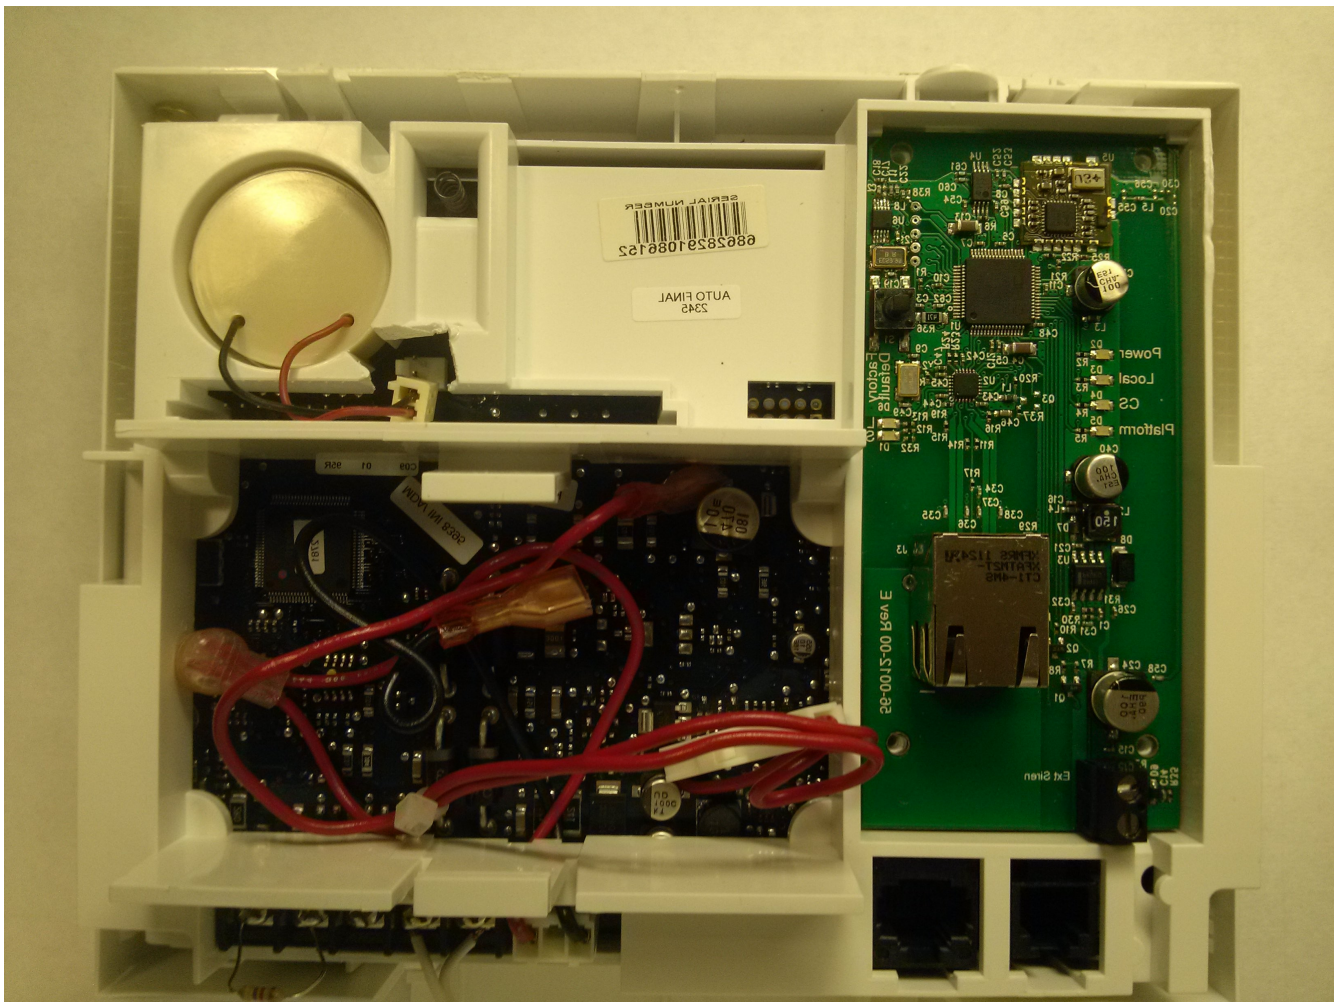

U5X-RE920A Internal Photos

FCC ID: U5X-RE920A

FW ver=2A MAC = 123456ABCDEF