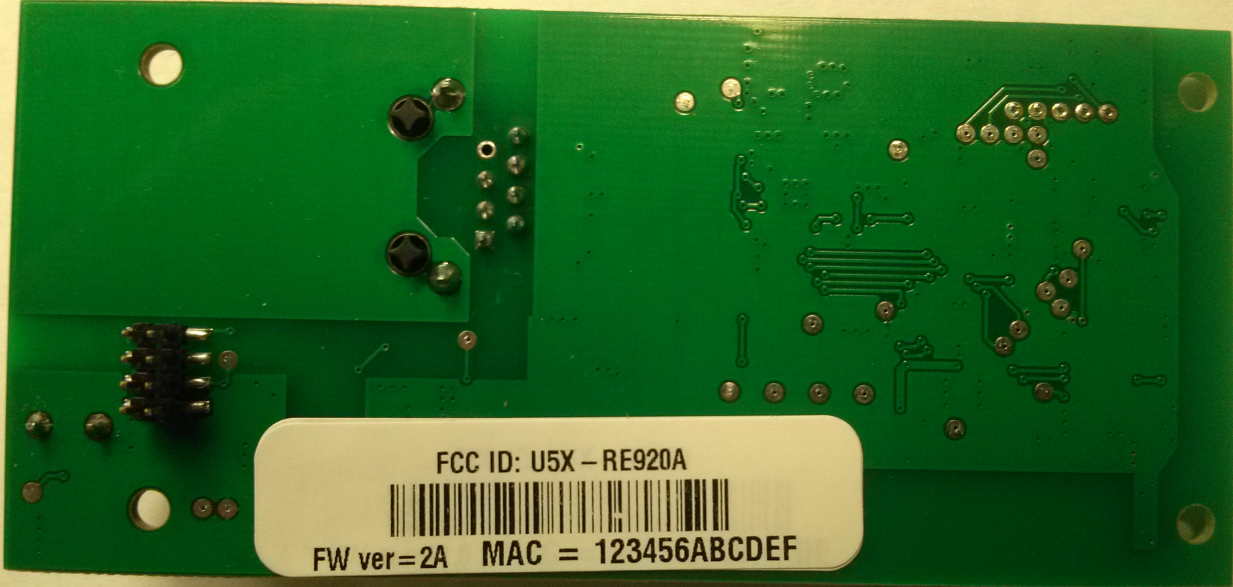

U5X-RE920A Internal Photos

FCC ID: U5X-RE920A

FW ver=2A MAC = 123456ABCDEF