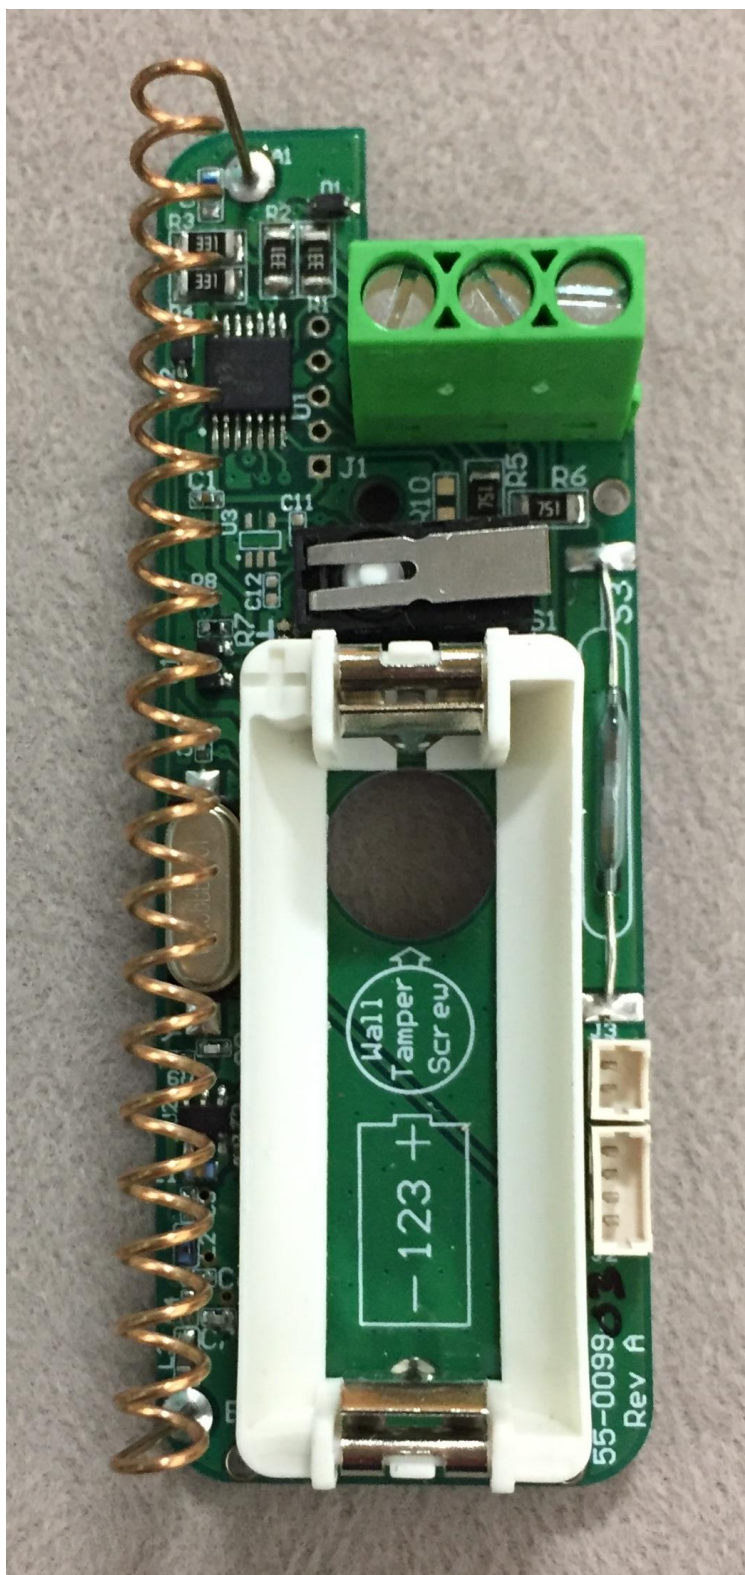

**Exhibit A – External Photos**  
**FCC ID: U5X-RE307**  
**IC: 8310A-RE307**

## Door/Window Sensor

**Curtain/Thin PIR Motion Detector**

**Wide Angle/VXI PIR Motion Detector**