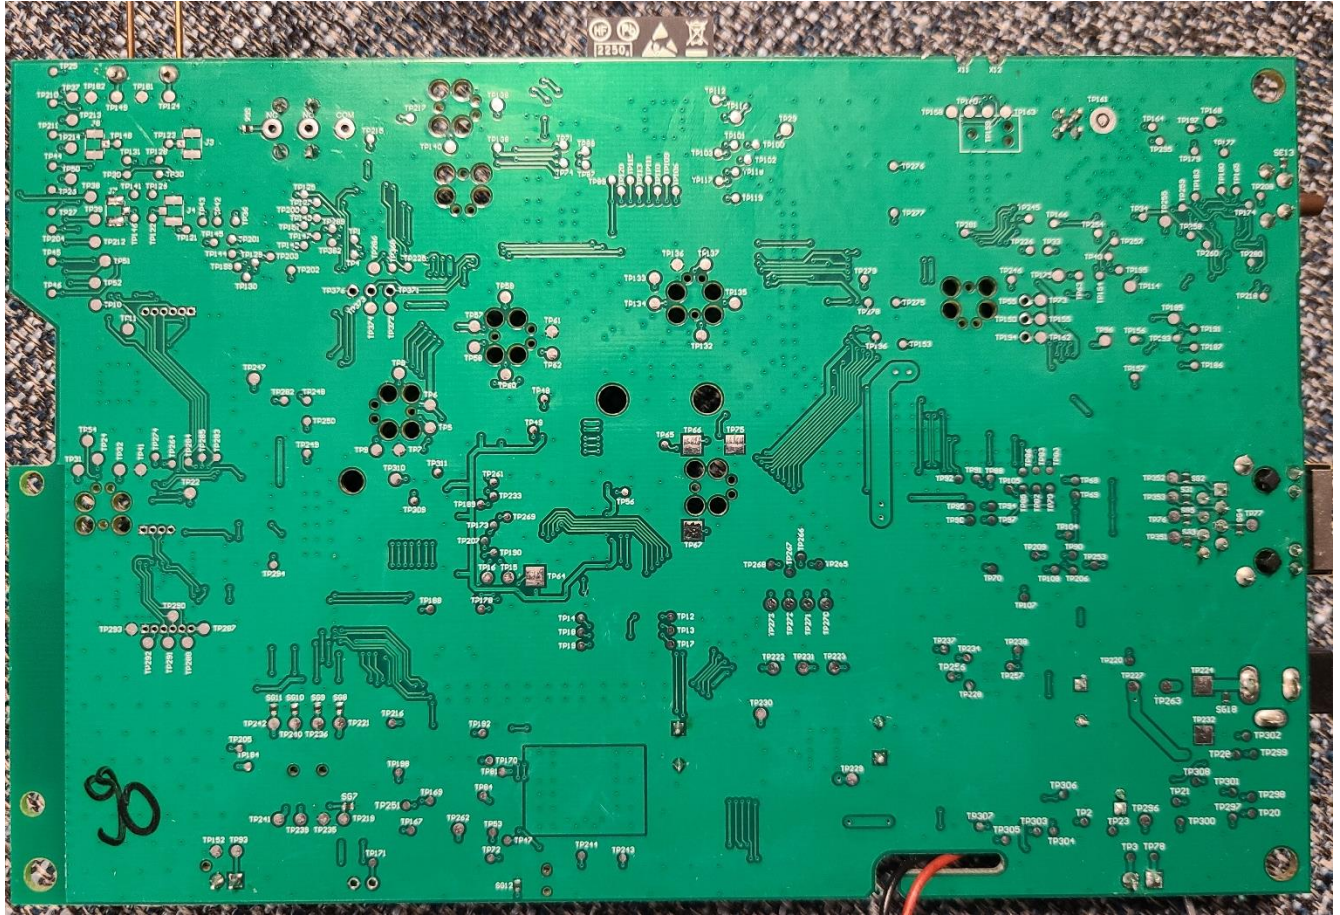

Connect+Pro Internal Photos

Telit Cellular

ESP32 WiFi

433.92MHz Antennas

433.92MHz Transmitter

Cellular Antenna

PCBA in Enclosure

PCBA Top, with optional Zwave Module installed

Zwave
Module

Zwave Module
Antenna

PCBA Bottom

WiFi Module

Cellular Module

Zwave Module (rear side)