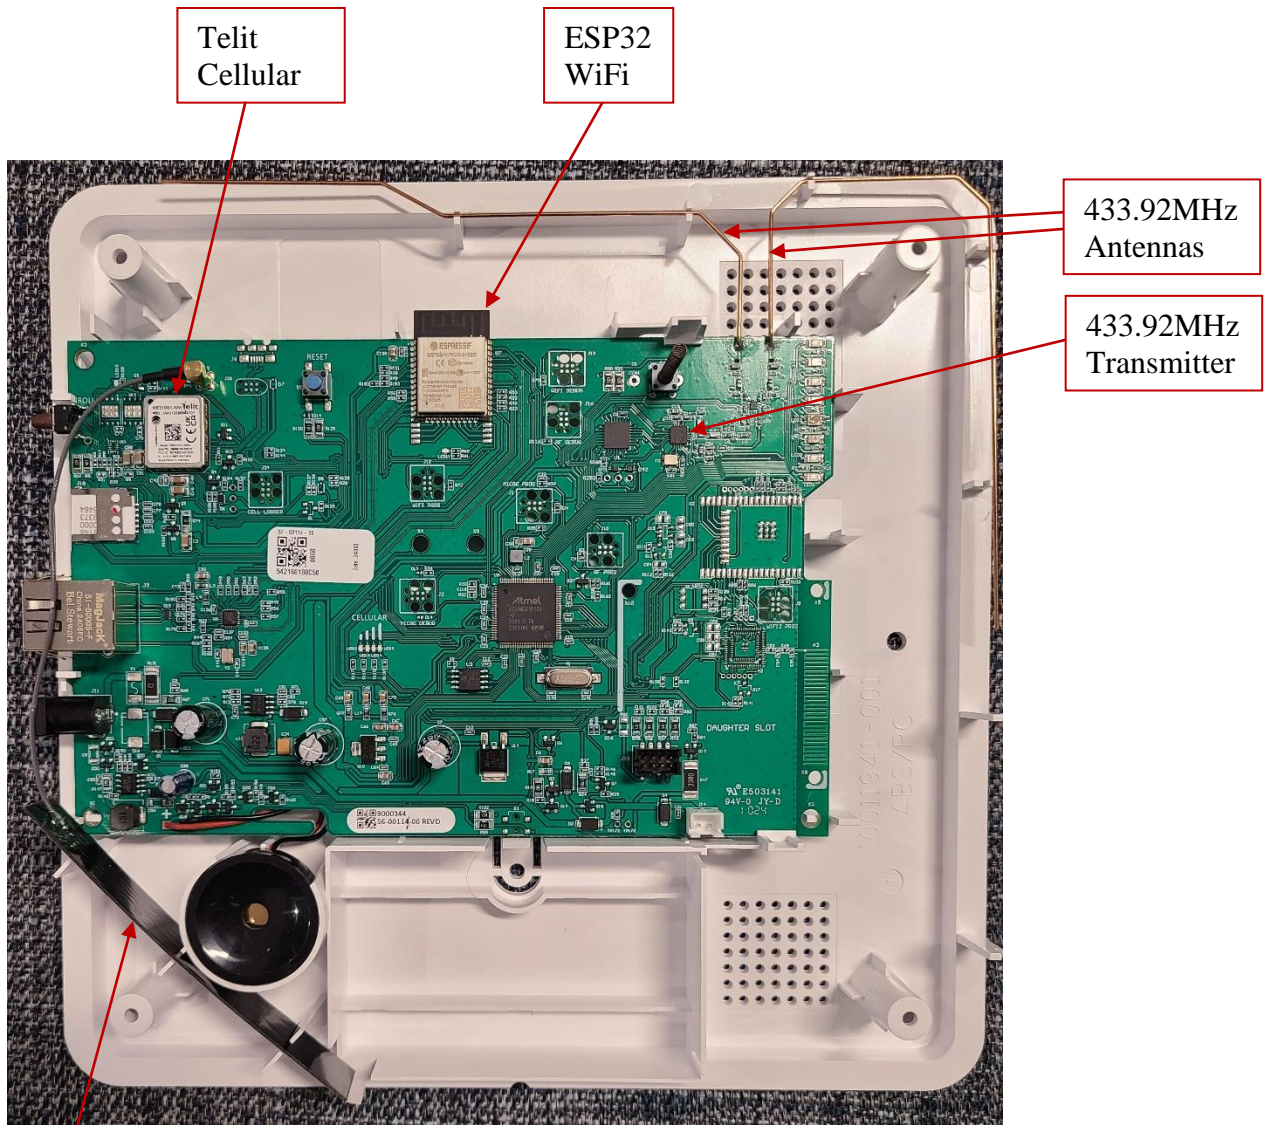

Connect+Pro Internal Photos

Telit Cellular

ESP32 WiFi

433.92MHz Antennas

433.92MHz Transmitter

Cellular Antenna

PCBA in Enclosure

PCBA Top, with optional Zwave Module installed

Zwave
Module

Zwave Module
Antenna

PCBA Bottom

WiFi Module

Cellular Module

Zwave Module (rear side)