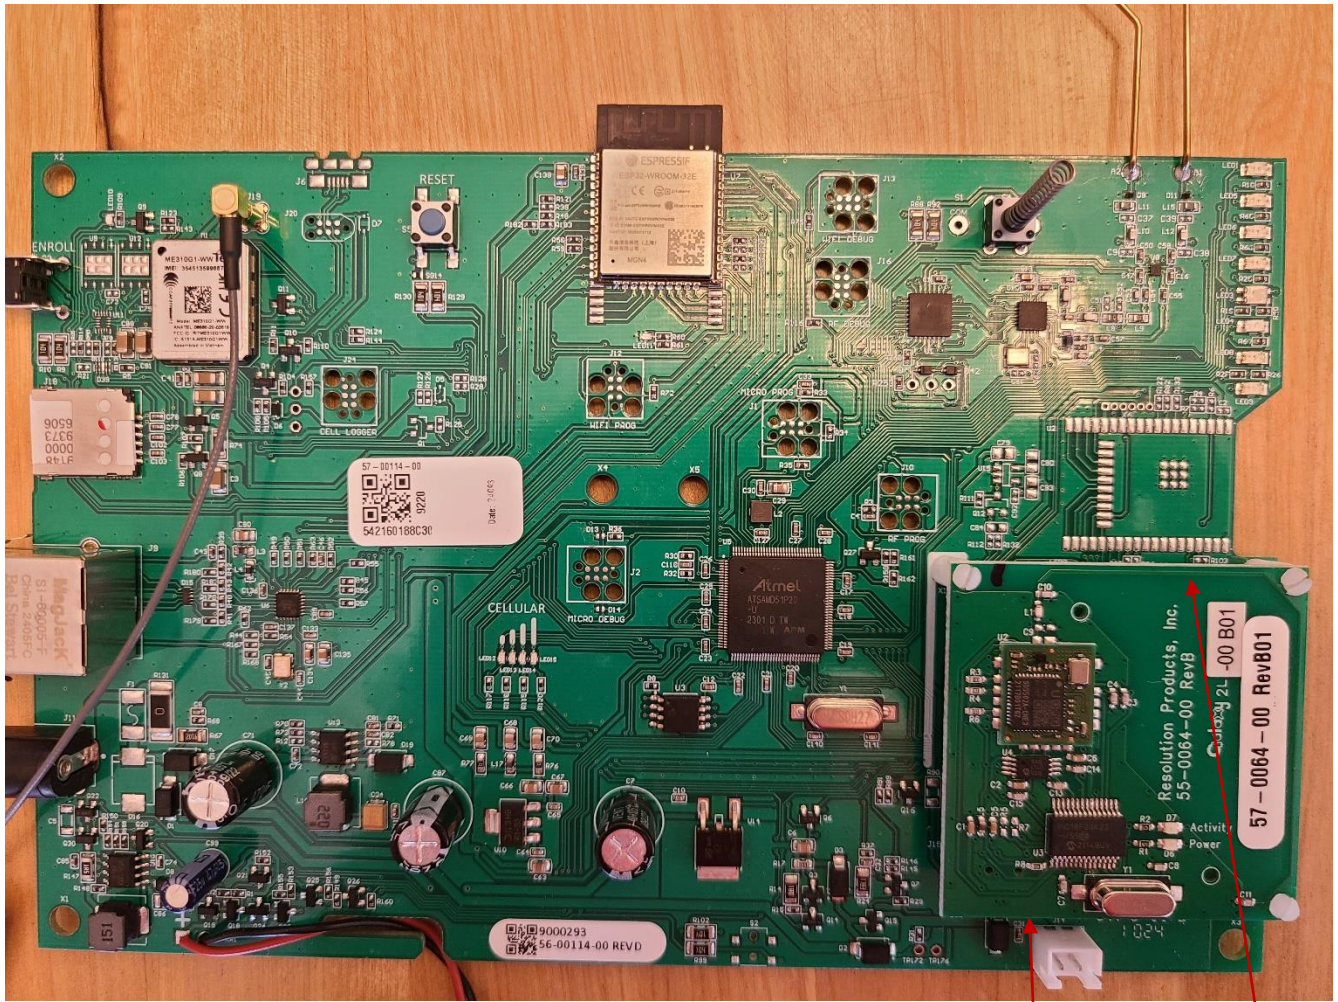

Connect+Pro Internal Photos

Telit Cellular

ESP32 WiFi

433.92MHz Antennas

433.92MHz Transmitter

Cellular Antenna

PCBA in Enclosure

PCBA Top, with optional Zwave Module installed

Zwave
Module

Zwave Module
Antenna

PCBA Bottom

WiFi Module

Cellular Module

Zwave Module (rear side)