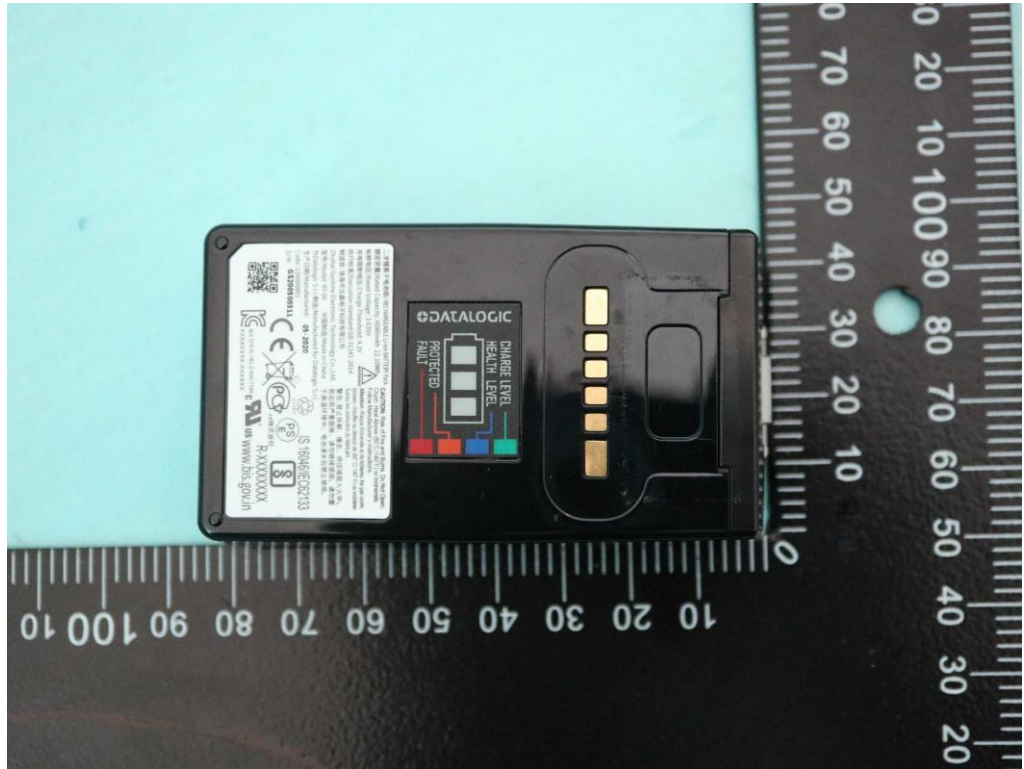

**HLG2
(Handheld / WLC)**

MR
(Handheld / Wierd)

TUNG
(Pistol / Wierd)

**GUN
(Pisto / WLC)**

THE END