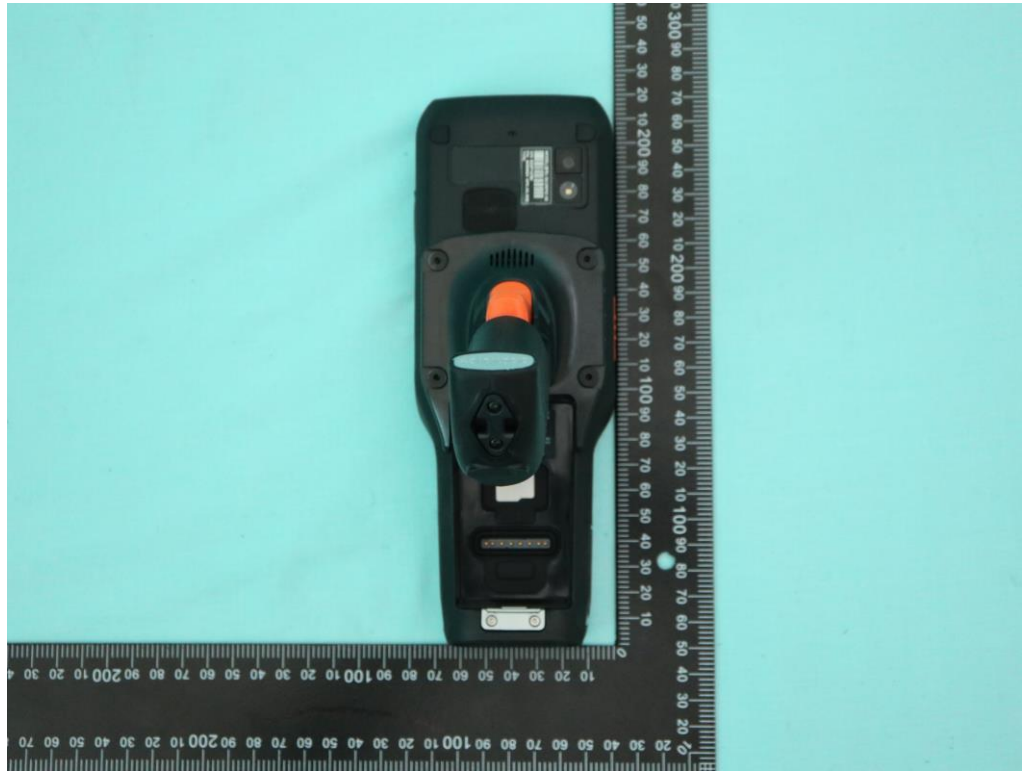

**HLG2
(Handheld / WLC)**

MR
(Handheld / Wierd)

TUNG
(Pistol / Wierd)

**GUN
(Pisto / WLC)**

THE END