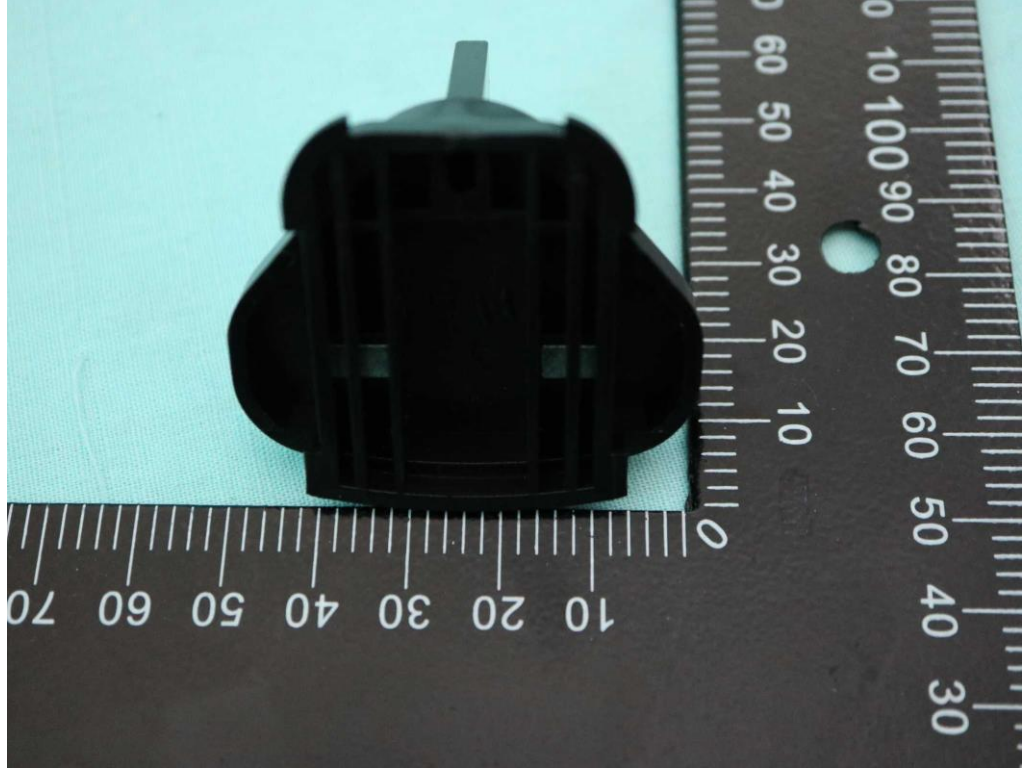

**HLG2
(Handheld / WLC)**

MR
(Handheld / Wierd)

TUNG
(Pistol / Wierd)

**GUN
(Pisto / WLC)**

THE END