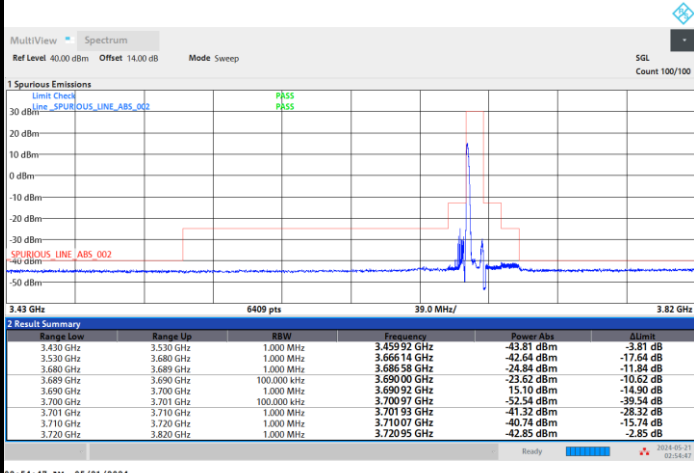

1RBmax

Full RB

FR1 n48 / 10MHz / CP OFDM / 256QAM

Highest Channel

1RB0

1RBmax

Full RB

FR1 n48 / 20MHz / CP OFDM / QPSK