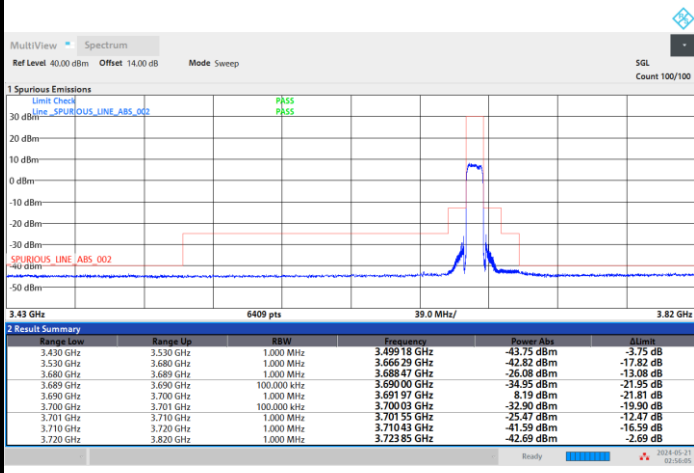

1RBmax

Full RB

FR1 n48 / 10MHz / CP OFDM / 256QAM

Highest Channel

1RB0

1RBmax

Full RB

FR1 n48 / 20MHz / CP OFDM / QPSK