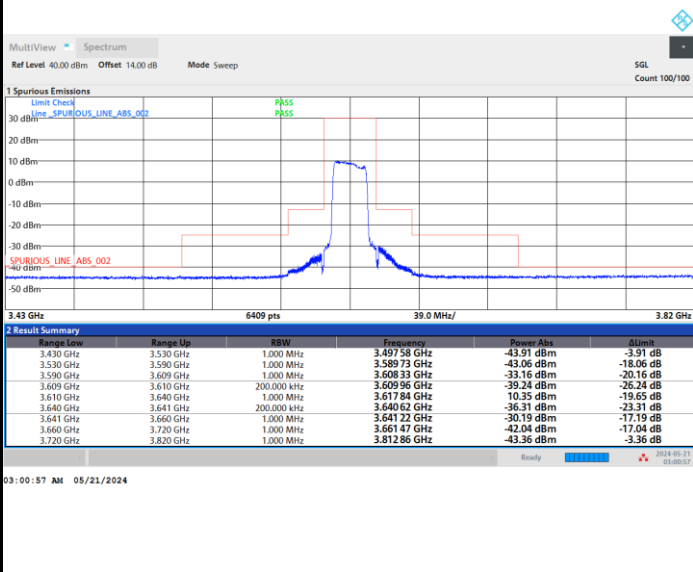

Full RB

FR1 n48 / 20MHz / CP OFDM / 64QAM

Lowest Channel

Full RB

FR1 n48 / 20MHz / CP OFDM / 64QAM

Middle Channel

Full RB

FR1 n48 / 20MHz / CP OFDM / 64QAM