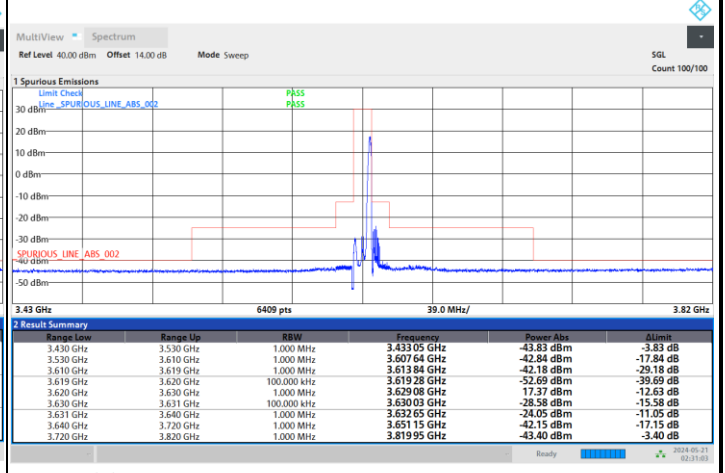

FR1 n48 / 10MHz / CP OFDM / 256QAM

Lowest Channel

1RB0

1RBmax

Full RB

FR1 n48 / 10MHz / CP OFDM / 256QAM

Middle Channel

1RB0

1RBmax

Full RB

FR1 n48 / 10MHz / CP OFDM / 256QAM

Highest Channel

1RB0

1RBmax

Full RB

FR1 n48 / 20MHz / CP OFDM / QPSK