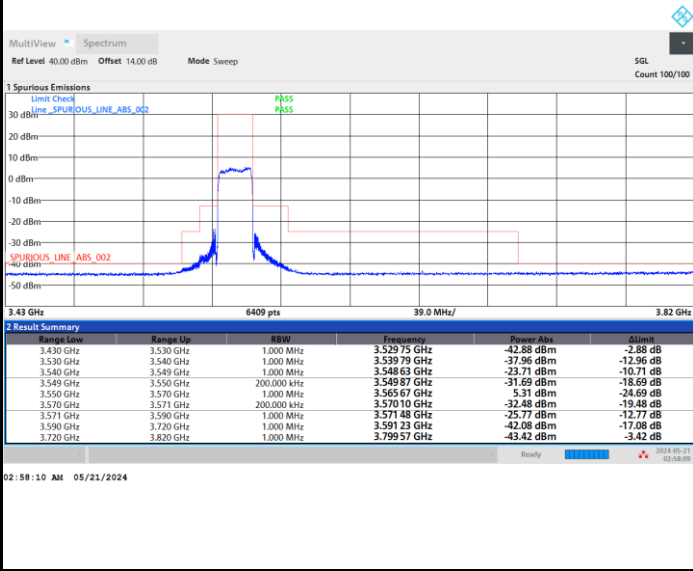

Full RB

FR1 n48 / 20MHz / CP OFDM / 64QAM

Lowest Channel

Full RB

FR1 n48 / 20MHz / CP OFDM / 64QAM

Middle Channel

Full RB

FR1 n48 / 20MHz / CP OFDM / 64QAM