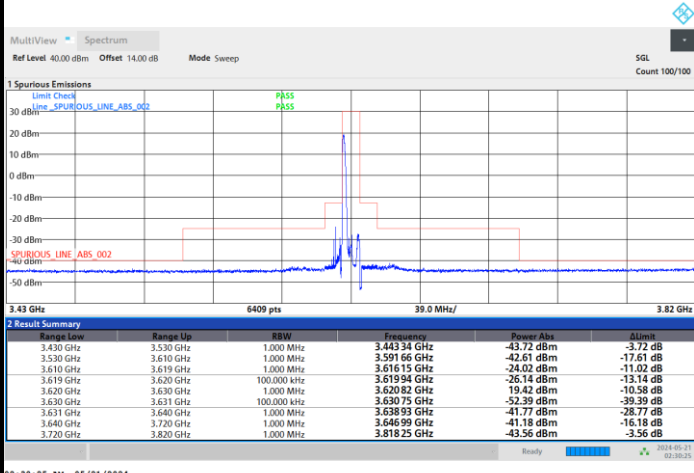

FR1 n48 / 10MHz / CP OFDM / 256QAM

Middle Channel

1RB0

1RBmax