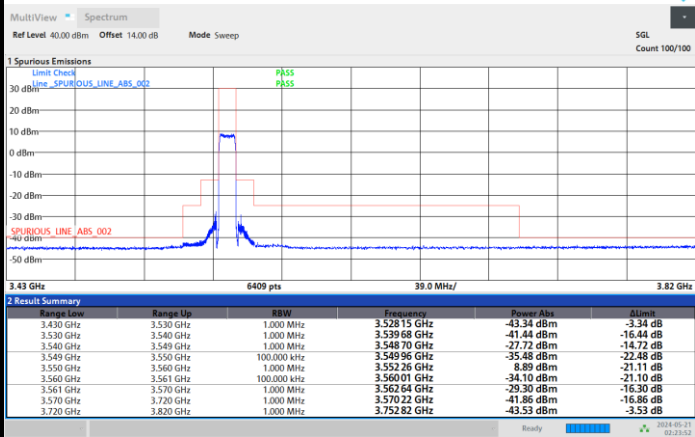

FR1 n48 / 10MHz / CP OFDM / 256QAM

Lowest Channel

1RB0

1RBmax

Full RB

FR1 n48 / 10MHz / CP OFDM / 256QAM

Middle Channel

1RB0

1RBmax

Full RB

FR1 n48 / 10MHz / CP OFDM / 256QAM

Highest Channel

1RB0

1RBmax

Full RB

FR1 n48 / 20MHz / CP OFDM / QPSK