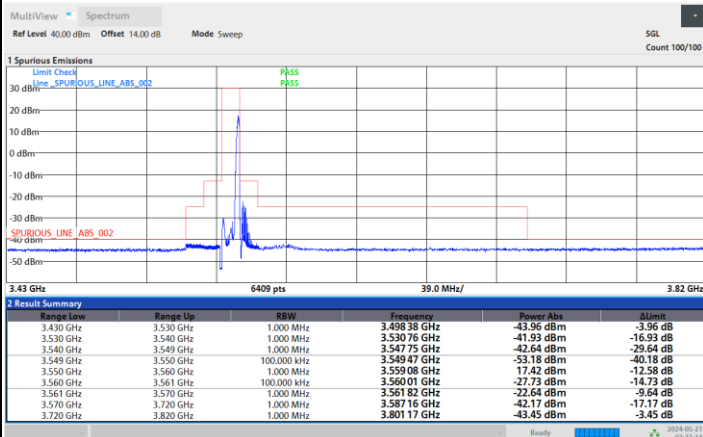

FR1 n48 / 10MHz / CP OFDM / 256QAM

Lowest Channel

1RB0

1RBmax

Full RB

FR1 n48 / 10MHz / CP OFDM / 256QAM

Middle Channel

1RB0

1RBmax

Full RB

FR1 n48 / 10MHz / CP OFDM / 256QAM

Highest Channel

1RB0

1RBmax

Full RB

FR1 n48 / 20MHz / CP OFDM / QPSK