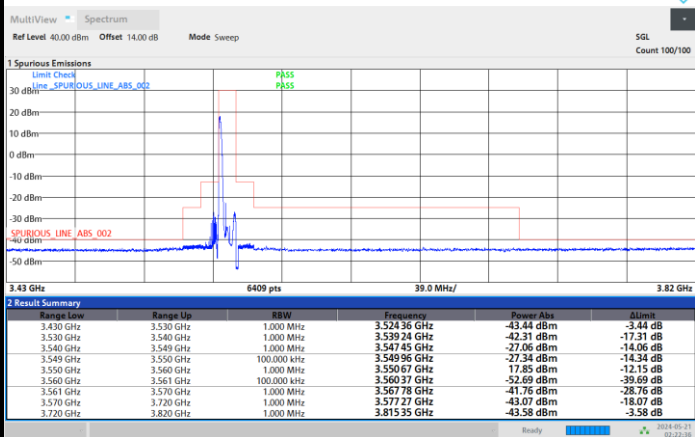

FR1 n48 / 10MHz / CP OFDM / 256QAM

Lowest Channel

1RB0

1RBmax

Full RB

FR1 n48 / 10MHz / CP OFDM / 256QAM

Middle Channel

1RB0

1RBmax

Full RB

FR1 n48 / 10MHz / CP OFDM / 256QAM

Highest Channel

1RB0

1RBmax

Full RB

FR1 n48 / 20MHz / CP OFDM / QPSK