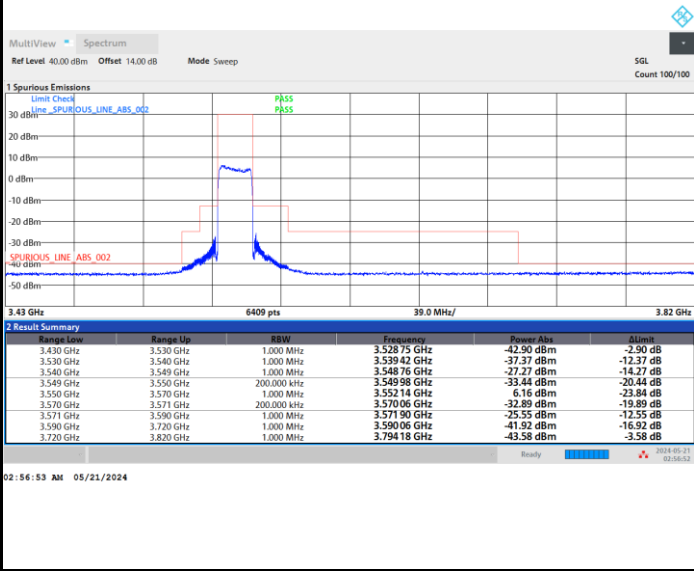

FR1 n48 / 20MHz / CP OFDM / QPSK

Lowest Channel

Full RB