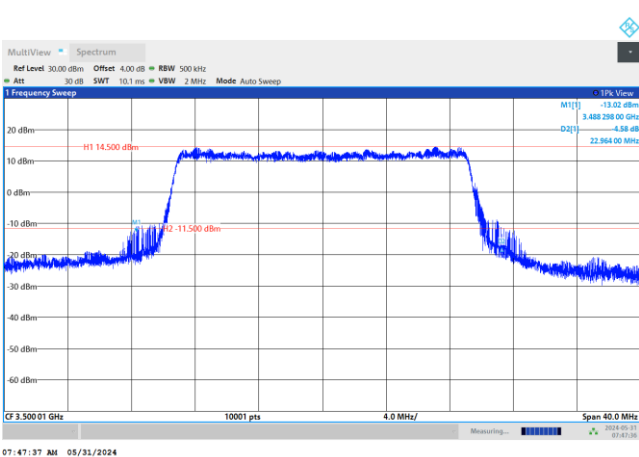

FR1 n77 / 20MHz / CP OFDM / Middle Channel / Full RB

QPSK

16QAM