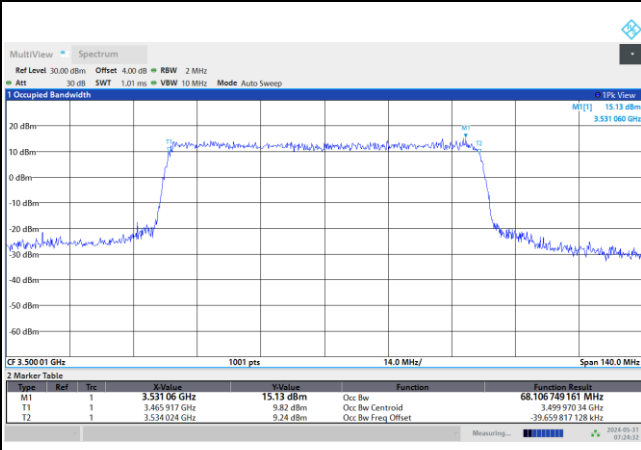

FR1 n77 / 70MHz / CP OFDM / Middle Channel / Full RB

QPSK