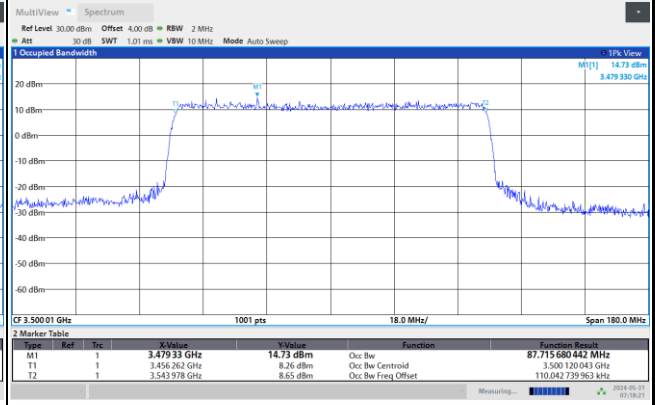

16QAM

64QAM

256QAM

FR1 n77 / 90MHz / CP OFDM / Middle Channel / Full RB

QPSK

16QAM

64QAM

256QAM