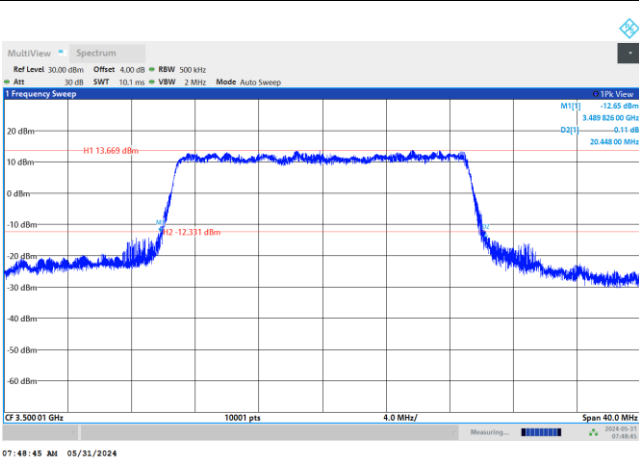

26dB Bandwidth

Mode	FR1 n77 : 26dB BW(MHz) / CP OFDM							
BW	20MHz		30MHz		40MHz		50MHz	
Mod.	QPSK	16QAM	QPSK	16QAM	QPSK	16QAM	QPSK	16QAM
Middle CH	22.96	22.82	33.19	33.01	42.54	42.02	52.10	52.34
Mod.	64QAM	256QAM	64QAM	256QAM	64QAM	256QAM	64QAM	256QAM
Middle CH	20.45	21.72	31.85	31.80	44.21	42.38	50.75	50.49
BW	60MHz		70MHz		80MHz		90MHz	
Mod.	QPSK	16QAM	QPSK	16QAM	QPSK	16QAM	QPSK	16QAM
Middle CH	62.77	62.86	73.01	73.47	82.24	82.34	94.18	92.90
Mod.	64QAM	256QAM	64QAM	256QAM	64QAM	256QAM	64QAM	256QAM
Middle CH	63.53	63.72	72.95	72.38	80.93	83.28	93.37	93.47
BW	100MHz							
Mod.	QPSK	16QAM						
Middle CH	102.62	103.94						
Mod.	64QAM	256QAM						
Middle CH	102.80	103.16						

FR1 n77 / 20MHz / CP OFDM / Middle Channel / Full RB

QPSK

16QAM

64QAM

256QAM

FR1 n77 / 30MHz / CP OFDM / Middle Channel / Full RB

QPSK

16QAM

64QAM

256QAM

FR1 n77 / 40MHz / CP OFDM / Middle Channel / Full RB

QPSK

16QAM

64QAM

256QAM

FR1 n77 / 50MHz / CP OFDM / Middle Channel / Full RB