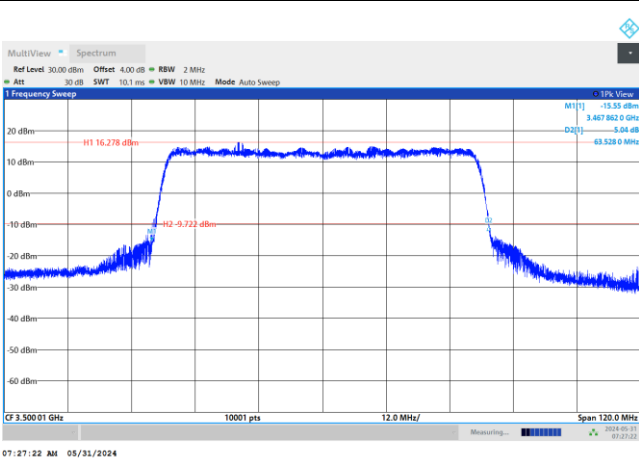

QPSK

16QAM

64QAM

256QAM

FR1 n77 / 60MHz / CP OFDM / Middle Channel / Full RB

QPSK

16QAM

64QAM

256QAM

FR1 n77 / 70MHz / CP OFDM / Middle Channel / Full RB

QPSK

16QAM

64QAM

256QAM

FR1 n77 / 80MHz / CP OFDM / Middle Channel / Full RB

QPSK