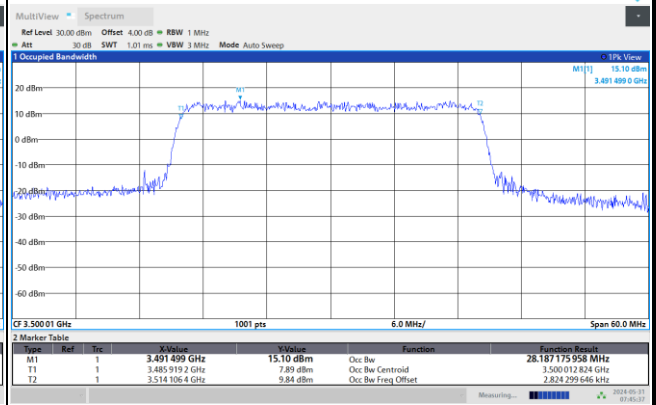

07:45:38 AM 05/31/2024