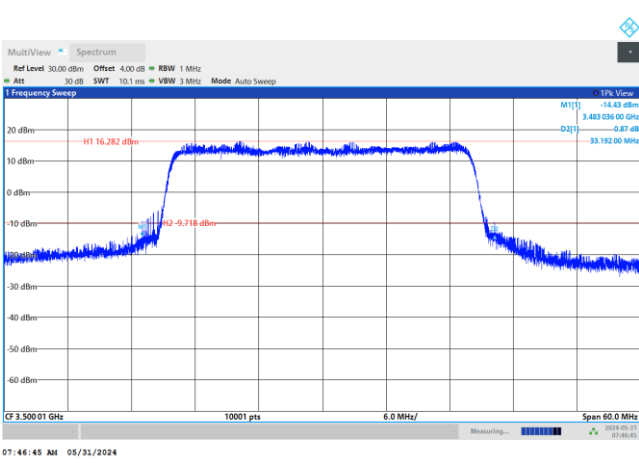

FR1 n77 / 20MHz / CP OFDM / Middle Channel / Full RB

QPSK

16QAM

64QAM

256QAM

FR1 n77 / 30MHz / CP OFDM / Middle Channel / Full RB

QPSK

16QAM