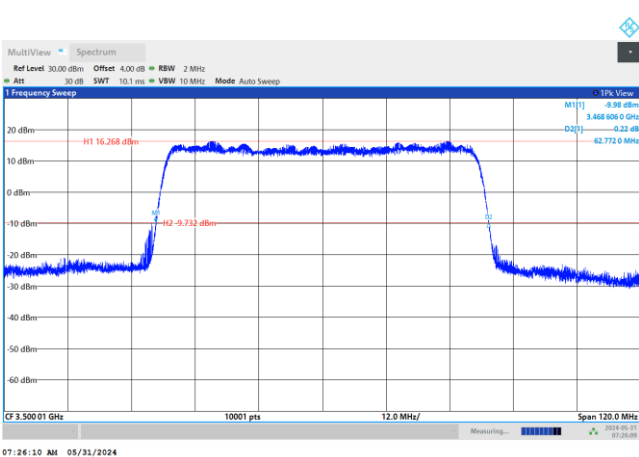

QPSK

16QAM

64QAM

256QAM

FR1 n77 / 60MHz / CP OFDM / Middle Channel / Full RB

QPSK

16QAM

64QAM