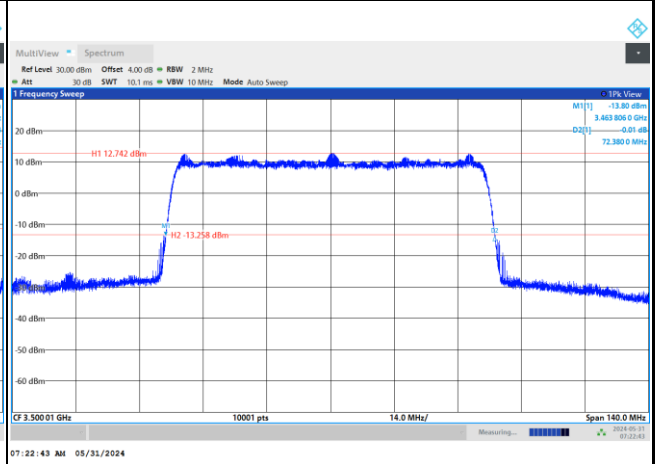

256QAM

FR1 n77 / 70MHz / CP OFDM / Middle Channel / Full RB

QPSK

16QAM

64QAM

256QAM

FR1 n77 / 80MHz / CP OFDM / Middle Channel / Full RB

QPSK