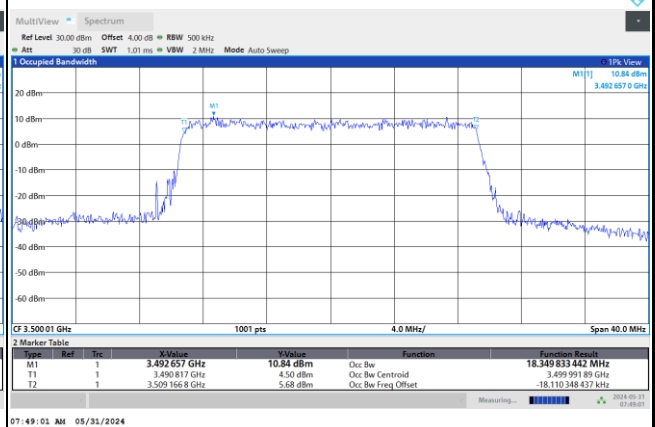

FR1 n77 / 20MHz / CP OFDM / Middle Channel / Full RB

QPSK

16QAM

64QAM

256QAM

FR1 n77 / 30MHz / CP OFDM / Middle Channel / Full RB

QPSK

16QAM