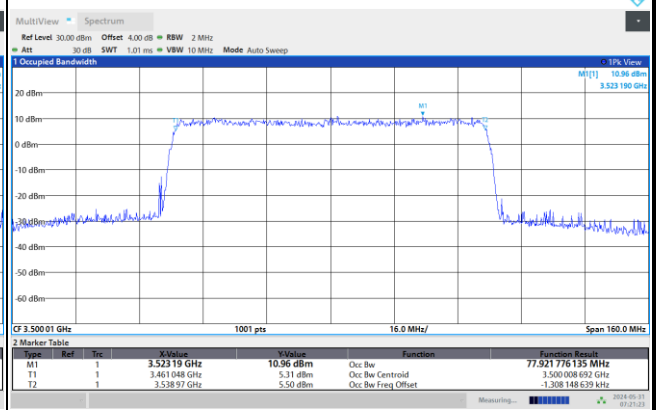

64QAM

256QAM