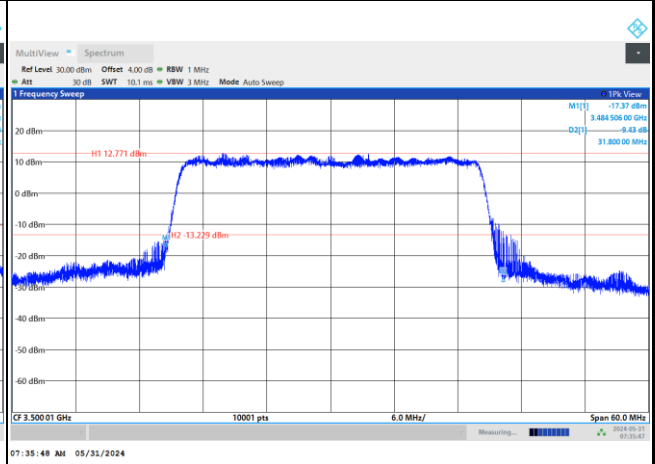

64QAM

256QAM