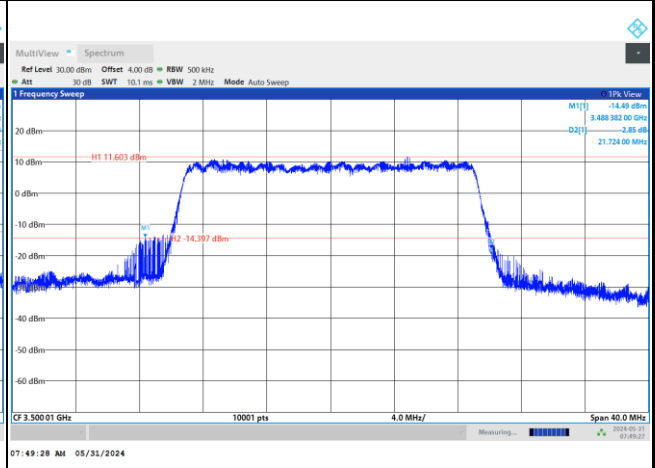

FR1 n77 / 20MHz / CP OFDM / Middle Channel / Full RB

QPSK

16QAM

64QAM

256QAM

FR1 n77 / 30MHz / CP OFDM / Middle Channel / Full RB

QPSK

16QAM