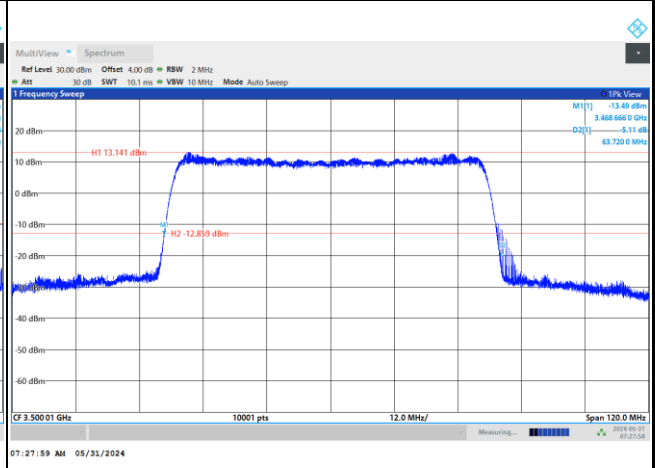

64QAM

256QAM