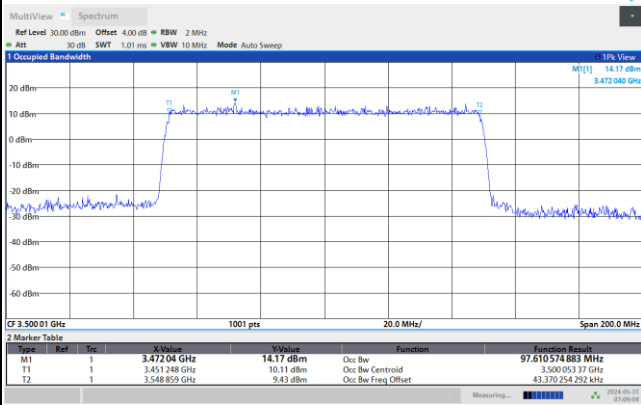

FR1 n77 / 100MHz / CP OFDM / Middle Channel / Full RB

QPSK

16QAM