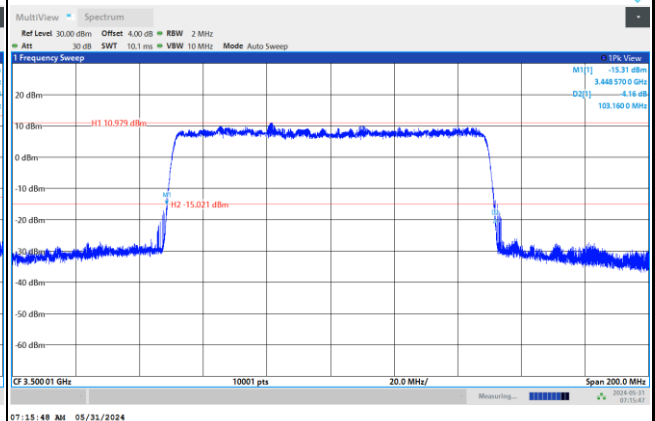

16QAM

64QAM

256QAM

FR1 n77 / 100MHz / CP OFDM / Middle Channel / Full RB

QPSK

16QAM

64QAM

256QAM