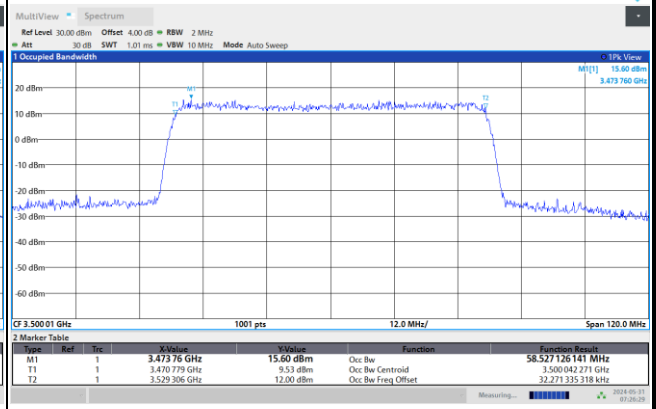

QPSK

16QAM

64QAM

256QAM

FR1 n77 / 60MHz / CP OFDM / Middle Channel / Full RB

QPSK

16QAM

64QAM