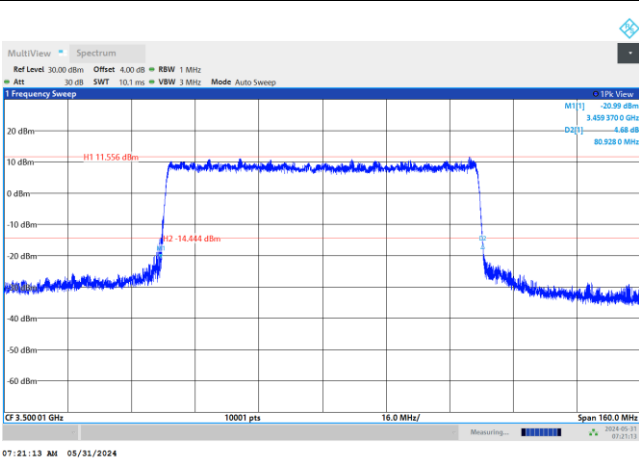

64QAM

256QAM