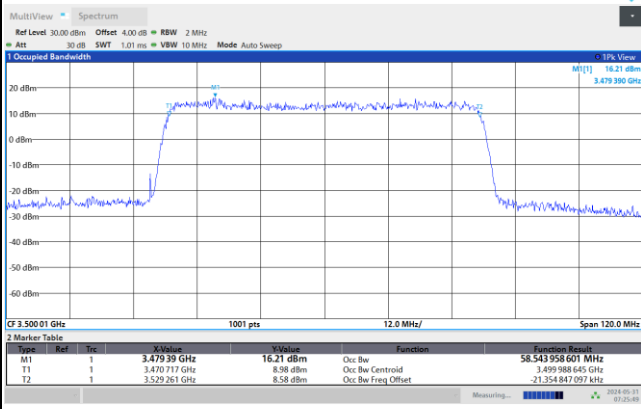

QPSK

16QAM

64QAM

256QAM

FR1 n77 / 60MHz / CP OFDM / Middle Channel / Full RB

QPSK

16QAM

64QAM