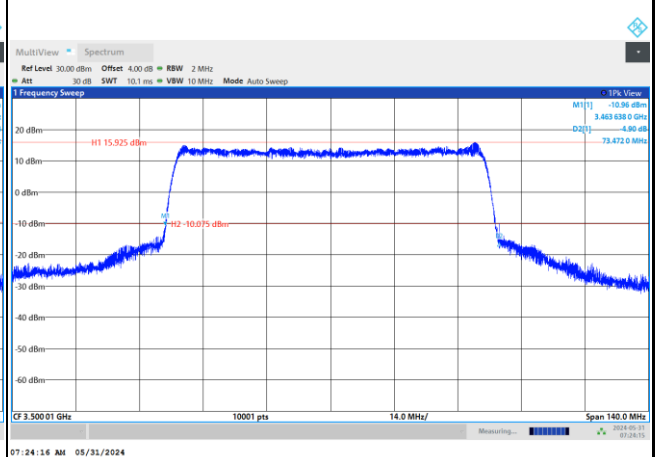

256QAM

FR1 n77 / 70MHz / CP OFDM / Middle Channel / Full RB

QPSK

16QAM

64QAM

256QAM

FR1 n77 / 80MHz / CP OFDM / Middle Channel / Full RB

QPSK