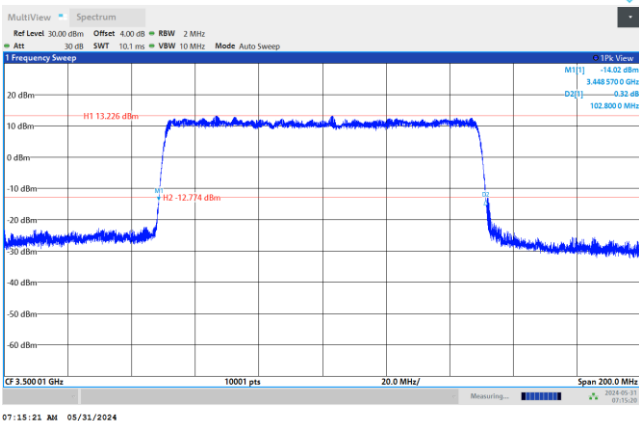

16QAM

64QAM

256QAM

FR1 n77 / 100MHz / CP OFDM / Middle Channel / Full RB

QPSK

16QAM

64QAM

256QAM