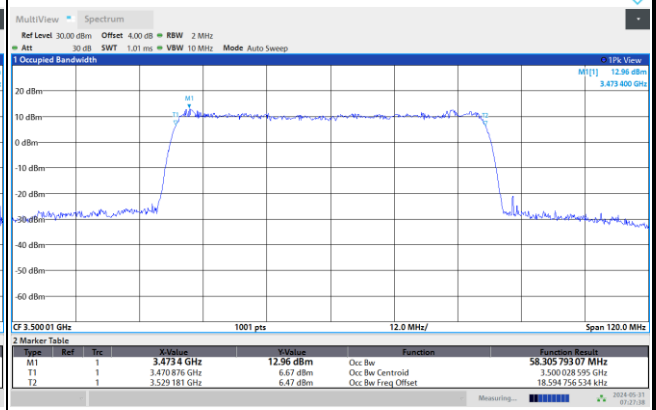

64QAM

256QAM