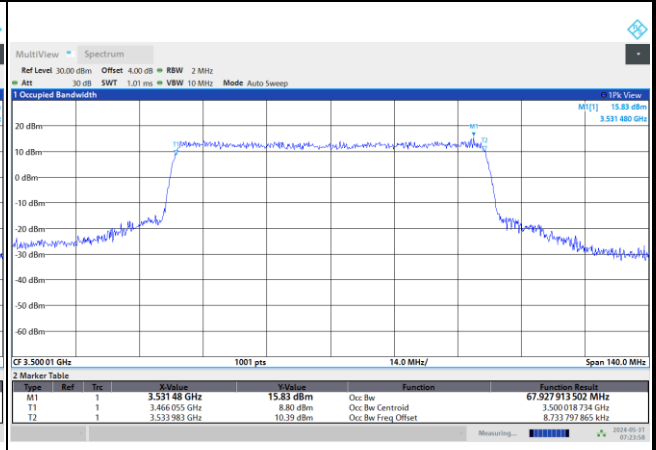

256QAM

FR1 n77 / 70MHz / CP OFDM / Middle Channel / Full RB

QPSK

16QAM

64QAM

256QAM

FR1 n77 / 80MHz / CP OFDM / Middle Channel / Full RB

QPSK