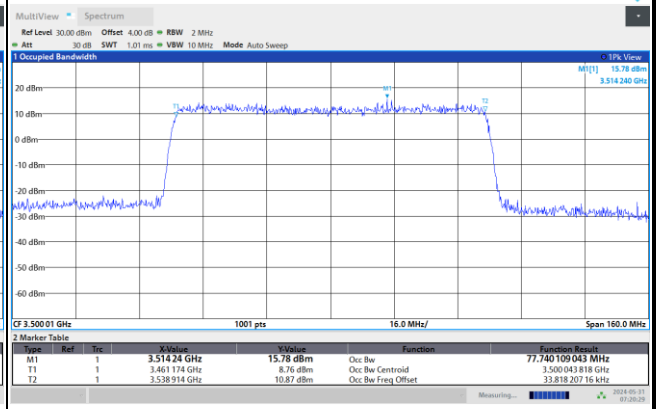

FR1 n77 / 80MHz / CP OFDM / Middle Channel / Full RB

QPSK

16QAM