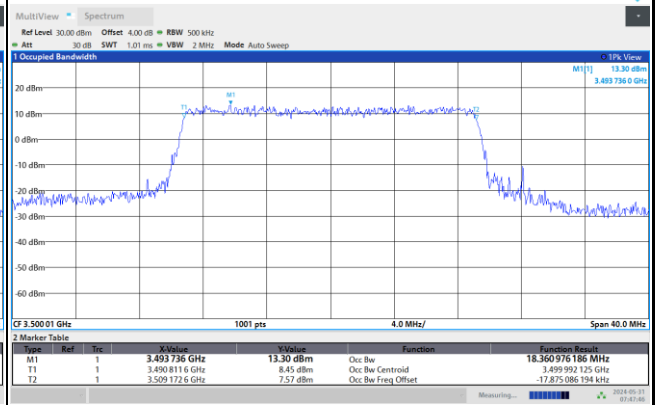

FR1 n77 / 20MHz / CP OFDM / Middle Channel / Full RB

QPSK

16QAM