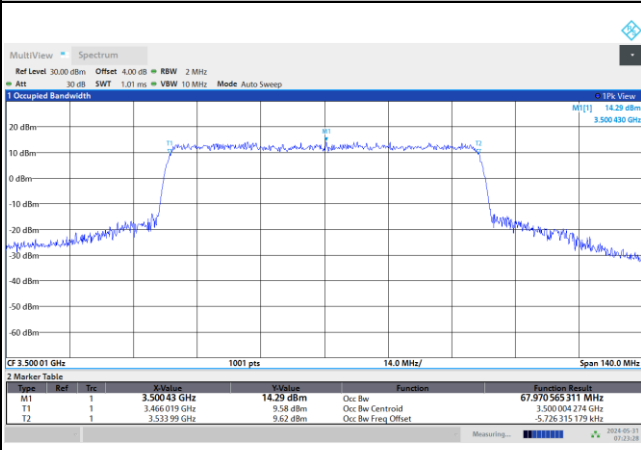

256QAM

FR1 n77 / 70MHz / CP OFDM / Middle Channel / Full RB

QPSK

16QAM

64QAM

256QAM

FR1 n77 / 80MHz / CP OFDM / Middle Channel / Full RB

QPSK