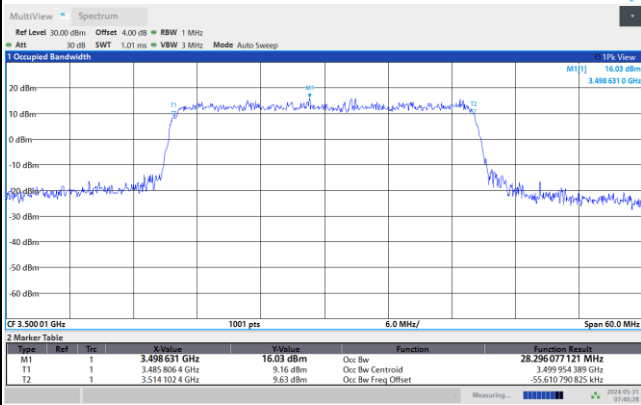

FR1 n77 / 20MHz / CP OFDM / Middle Channel / Full RB

QPSK

16QAM

64QAM

256QAM

FR1 n77 / 30MHz / CP OFDM / Middle Channel / Full RB

QPSK

16QAM