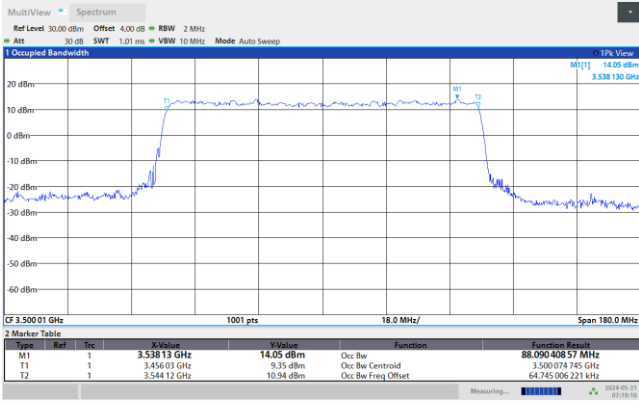

16QAM

64QAM

256QAM

FR1 n77 / 90MHz / CP OFDM / Middle Channel / Full RB

QPSK

16QAM

64QAM

256QAM