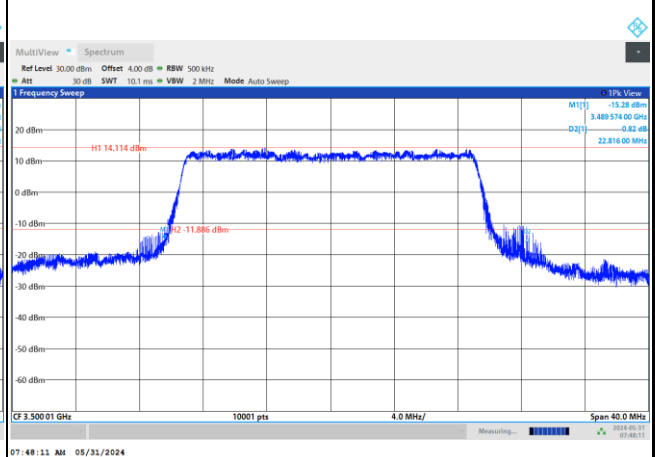

FR1 n77 / 20MHz / CP OFDM / Middle Channel / Full RB

QPSK

16QAM