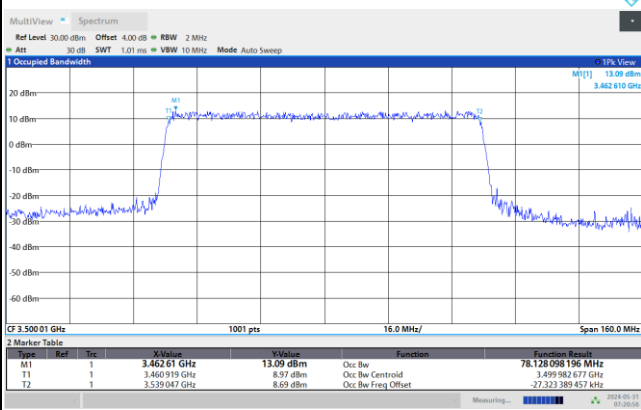

64QAM

256QAM