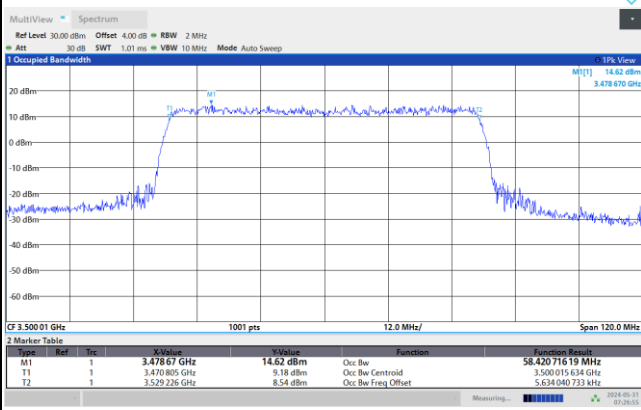

64QAM

256QAM