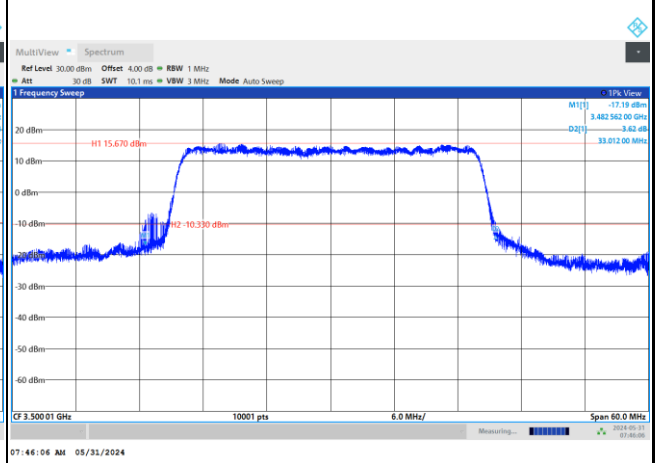

FR1 n77 / 20MHz / CP OFDM / Middle Channel / Full RB

QPSK

16QAM

64QAM

256QAM

FR1 n77 / 30MHz / CP OFDM / Middle Channel / Full RB

QPSK

16QAM