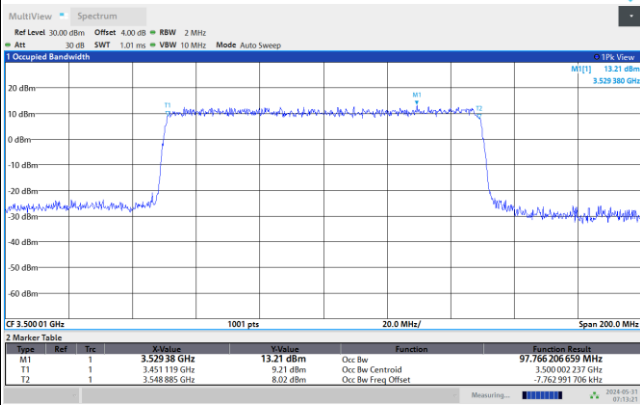

FR1 n77 / 100MHz / CP OFDM / Middle Channel / Full RB

QPSK

16QAM