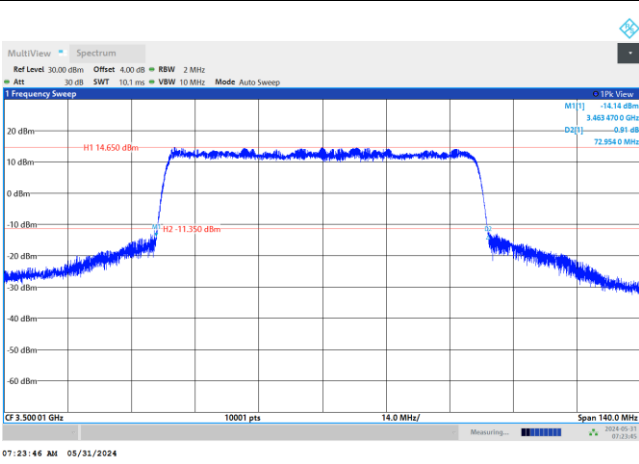

256QAM

FR1 n77 / 70MHz / CP OFDM / Middle Channel / Full RB

QPSK

16QAM

64QAM

256QAM

FR1 n77 / 80MHz / CP OFDM / Middle Channel / Full RB

QPSK