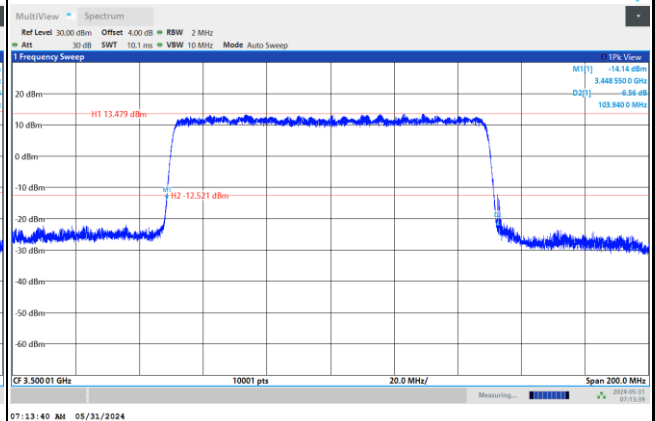

16QAM

64QAM

256QAM

FR1 n77 / 100MHz / CP OFDM / Middle Channel / Full RB

QPSK

16QAM

64QAM

256QAM