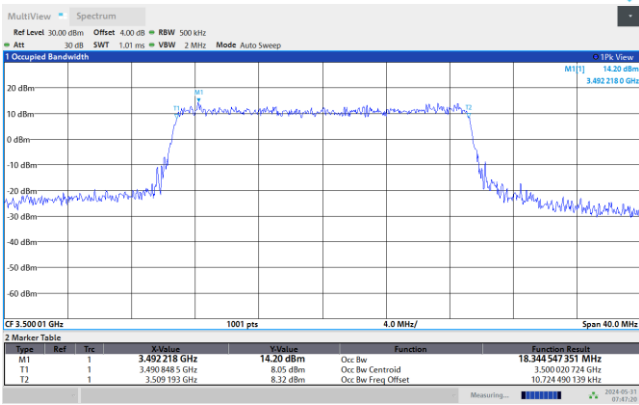

FR1 n77 / 20MHz / CP OFDM / Middle Channel / Full RB

QPSK

16QAM