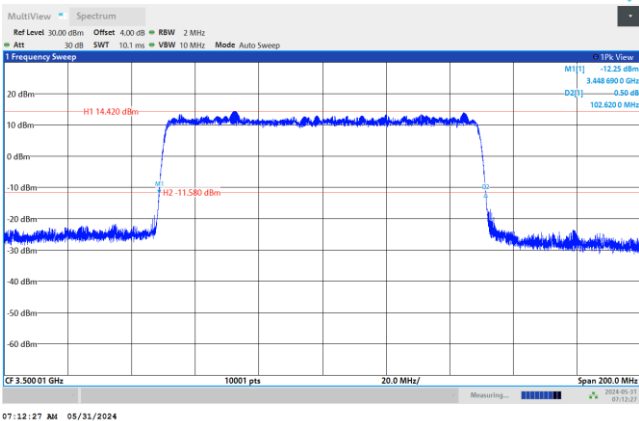

16QAM

64QAM

256QAM

FR1 n77 / 100MHz / CP OFDM / Middle Channel / Full RB

QPSK

16QAM

64QAM

256QAM