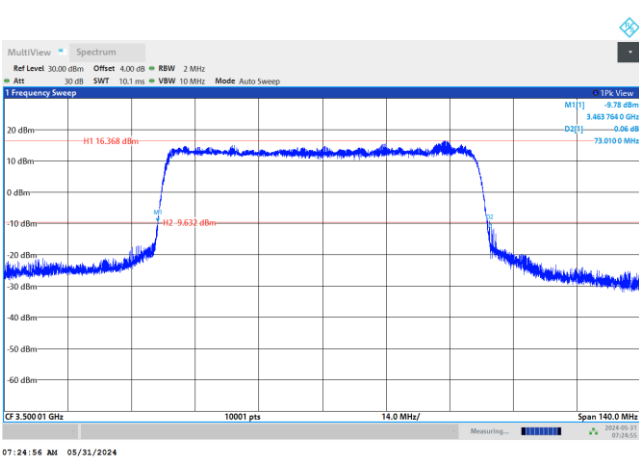

256QAM

FR1 n77 / 70MHz / CP OFDM / Middle Channel / Full RB

QPSK

16QAM

64QAM

256QAM

FR1 n77 / 80MHz / CP OFDM / Middle Channel / Full RB

QPSK