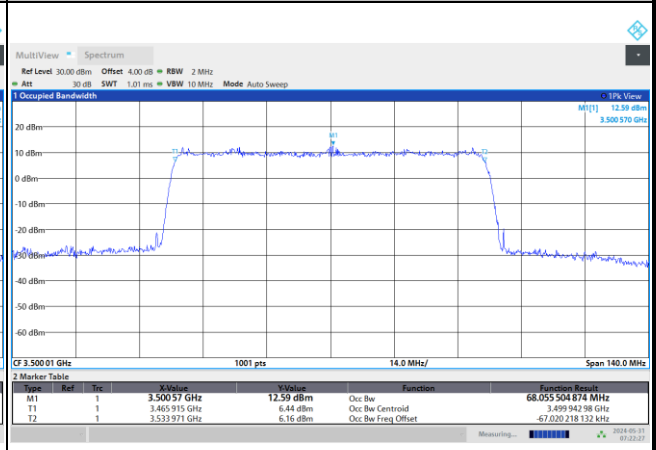

256QAM

FR1 n77 / 70MHz / CP OFDM / Middle Channel / Full RB

QPSK

16QAM

64QAM

256QAM

FR1 n77 / 80MHz / CP OFDM / Middle Channel / Full RB

QPSK