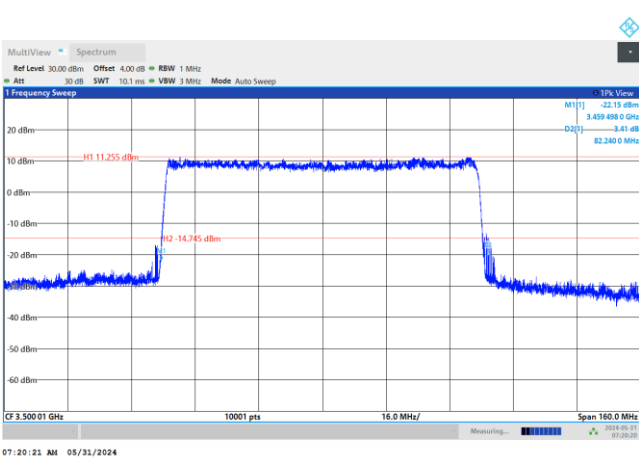

FR1 n77 / 80MHz / CP OFDM / Middle Channel / Full RB

QPSK

16QAM