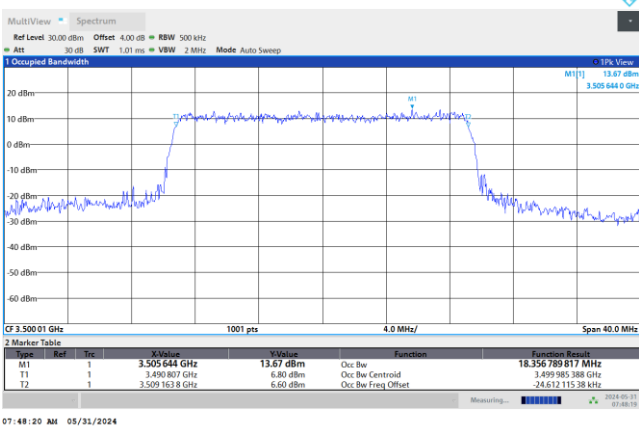

FR1 n77 / 20MHz / CP OFDM / Middle Channel / Full RB

QPSK

16QAM

64QAM

256QAM

FR1 n77 / 30MHz / CP OFDM / Middle Channel / Full RB

QPSK

16QAM