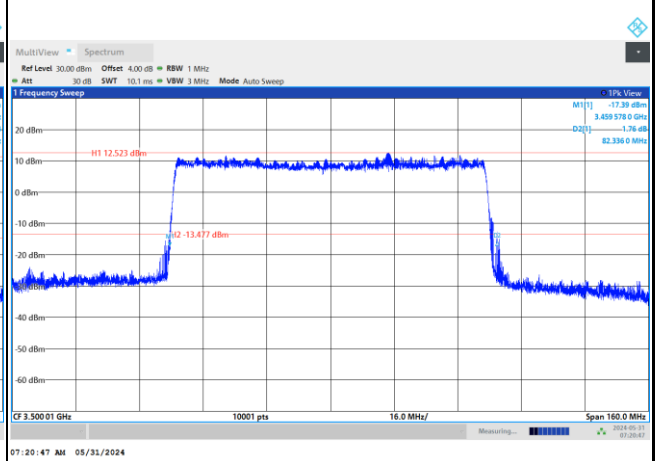

FR1 n77 / 80MHz / CP OFDM / Middle Channel / Full RB

QPSK

16QAM