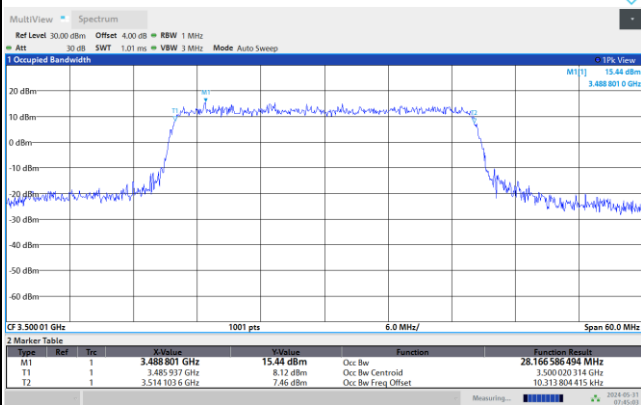

64QAM

256QAM

07:45:04 AM 05/31/2024