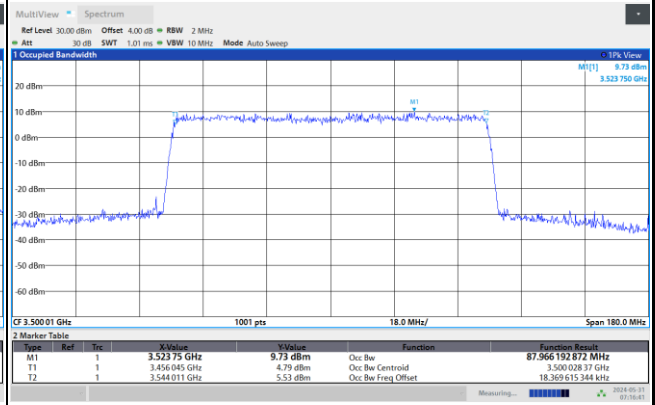

16QAM

64QAM

256QAM

FR1 n77 / 90MHz / CP OFDM / Middle Channel / Full RB

QPSK

16QAM

64QAM

256QAM