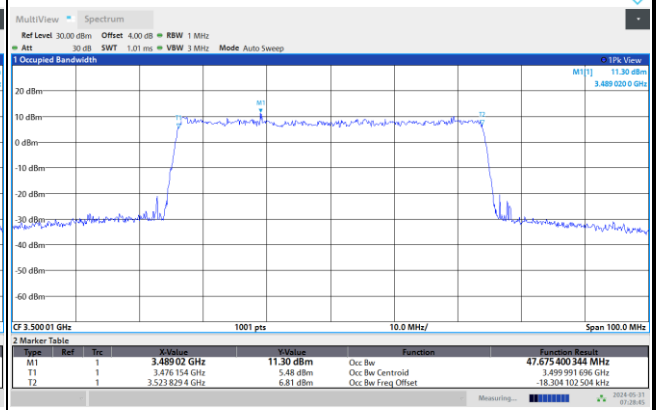

QPSK

16QAM

64QAM

256QAM

FR1 n77 / 60MHz / CP OFDM / Middle Channel / Full RB

QPSK

16QAM

64QAM