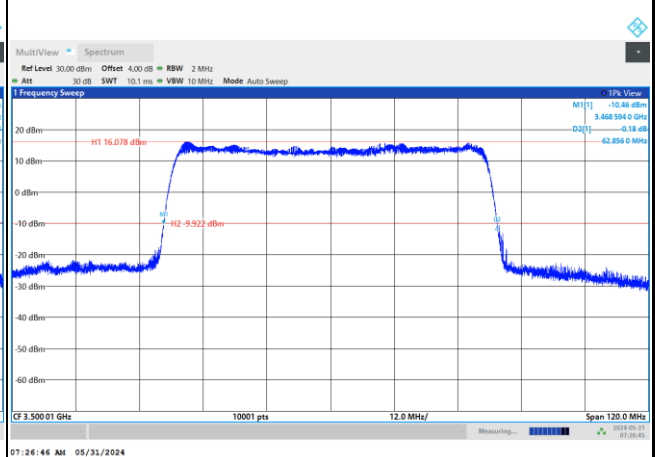

QPSK

16QAM

64QAM

256QAM

FR1 n77 / 60MHz / CP OFDM / Middle Channel / Full RB

QPSK

16QAM

64QAM