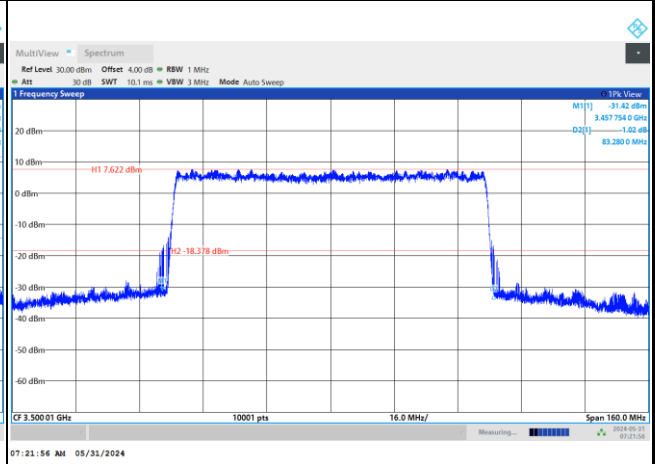

64QAM

256QAM