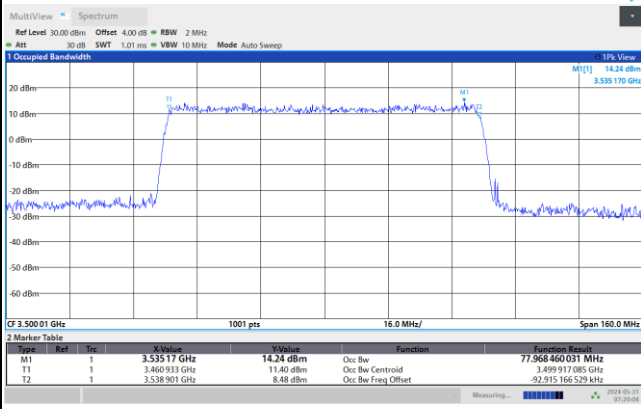

FR1 n77 / 80MHz / CP OFDM / Middle Channel / Full RB

QPSK

16QAM