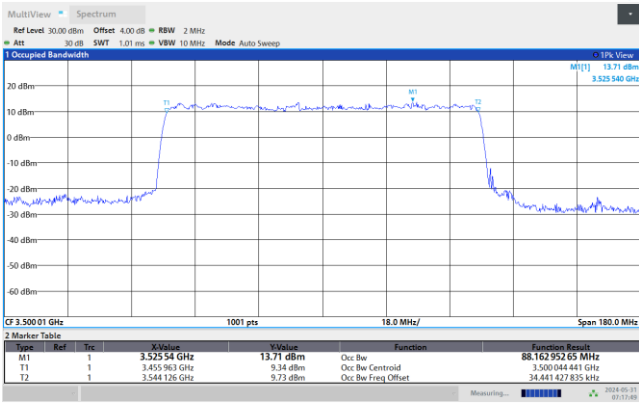

16QAM

64QAM

256QAM

FR1 n77 / 90MHz / CP OFDM / Middle Channel / Full RB

QPSK

16QAM

64QAM

256QAM