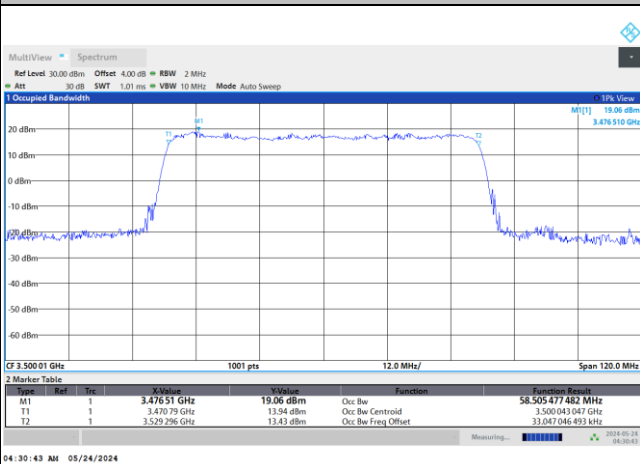

FR1 n77 / 60MHz / DFT-S OFDM / Middle Channel / Full RB

PI/2 BPSK

FR1 n77 / 60MHz / CP OFDM / Middle Channel / Full RB

QPSK

16QAM

64QAM

256QAM