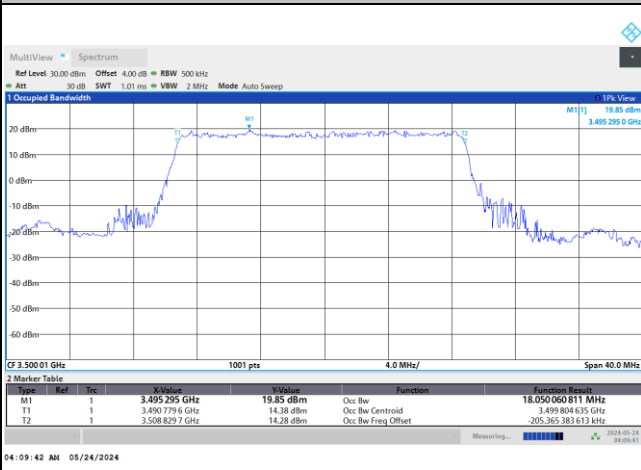

FR1 n77 / 20MHz / DFT-S OFDM / Middle Channel / Full RB

PI/2 BPSK