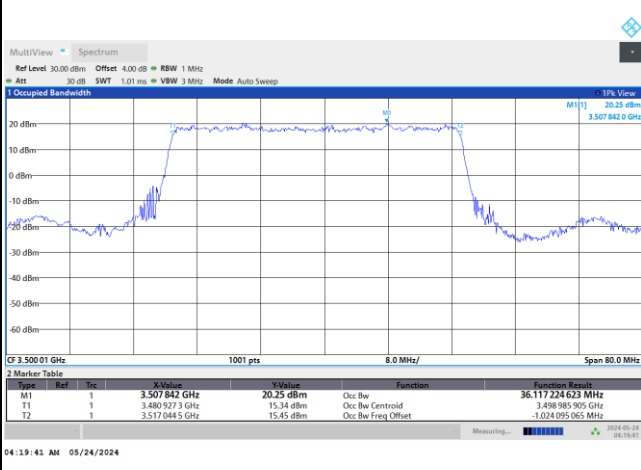

PI/2 BPSK

FR1 n77 / 30MHz / CP OFDM / Middle Channel / Full RB

QPSK

16QAM

64QAM

256QAM

FR1 n77 / 40MHz / DFT-S OFDM / Middle Channel / Full RB

PI/2 BPSK