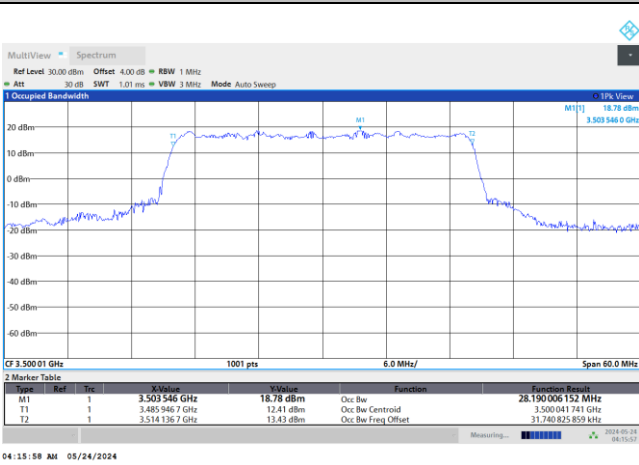

PI/2 BPSK

FR1 n77 / 30MHz / CP OFDM / Middle Channel / Full RB

QPSK

16QAM

64QAM

256QAM

FR1 n77 / 40MHz / DFT-S OFDM / Middle Channel / Full RB

PI/2 BPSK