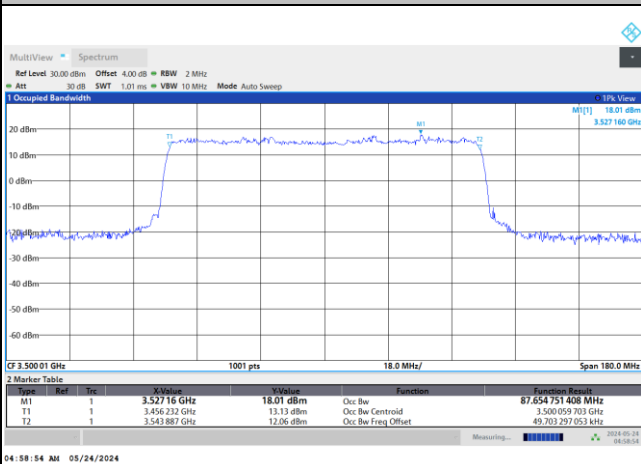

256QAM

FR1 n77 / 90MHz / DFT-S OFDM / Middle Channel / Full RB

PI/2 BPSK

FR1 n77 / 90MHz / CP OFDM / Middle Channel / Full RB

QPSK

16QAM

64QAM

256QAM