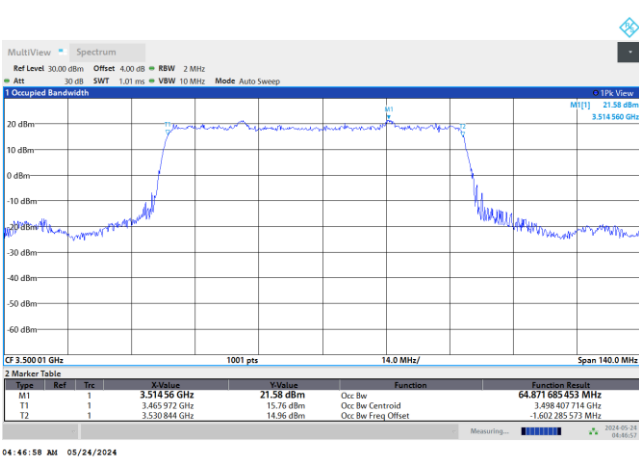

16QAM

64QAM

256QAM

FR1 n77 / 70MHz / DFT-S OFDM / Middle Channel / Full RB

PI/2 BPSK

FR1 n77 / 70MHz / CP OFDM / Middle Channel / Full RB

QPSK

16QAM