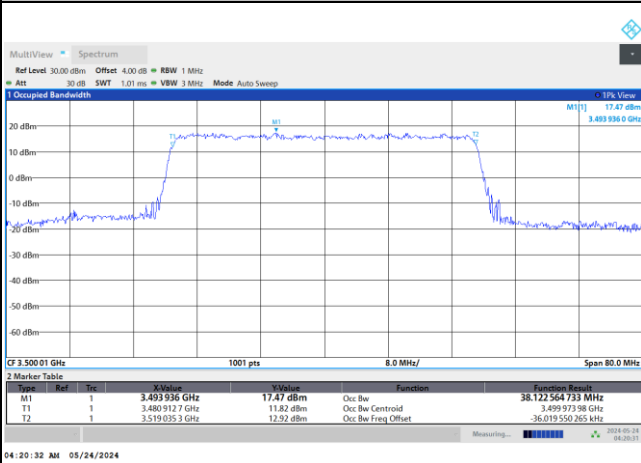

FR1 n77 / 40MHz / CP OFDM / Middle Channel / Full RB

QPSK