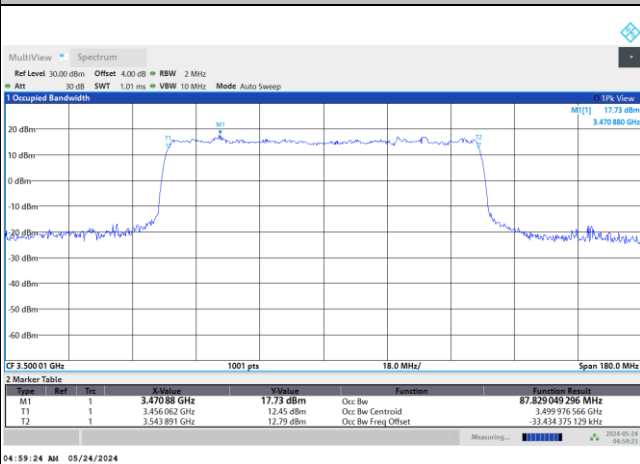

256QAM

FR1 n77 / 90MHz / DFT-S OFDM / Middle Channel / Full RB

PI/2 BPSK

FR1 n77 / 90MHz / CP OFDM / Middle Channel / Full RB

QPSK

16QAM

64QAM

256QAM