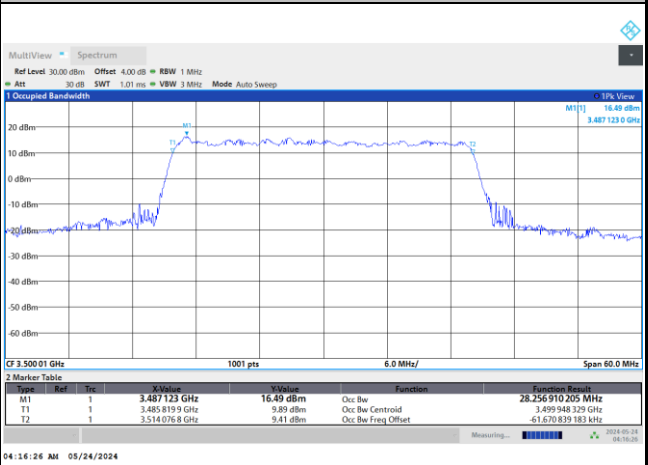

PI/2 BPSK

FR1 n77 / 30MHz / CP OFDM / Middle Channel / Full RB

QPSK

16QAM

64QAM

256QAM

FR1 n77 / 40MHz / DFT-S OFDM / Middle Channel / Full RB

PI/2 BPSK