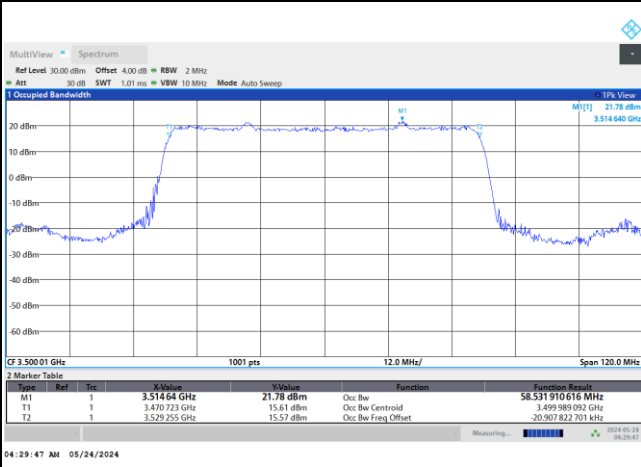

QPSK

16QAM

64QAM

256QAM

FR1 n77 / 60MHz / DFT-S OFDM / Middle Channel / Full RB

PI/2 BPSK

FR1 n77 / 60MHz / CP OFDM / Middle Channel / Full RB

QPSK