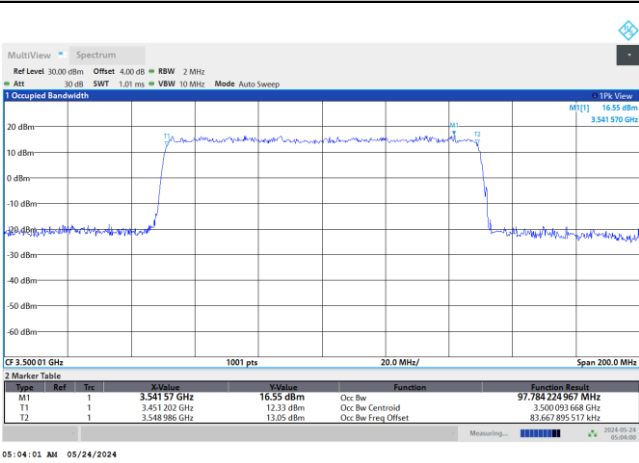

FR1 n77 / 100MHz / CP OFDM / Middle Channel / Full RB

QPSK