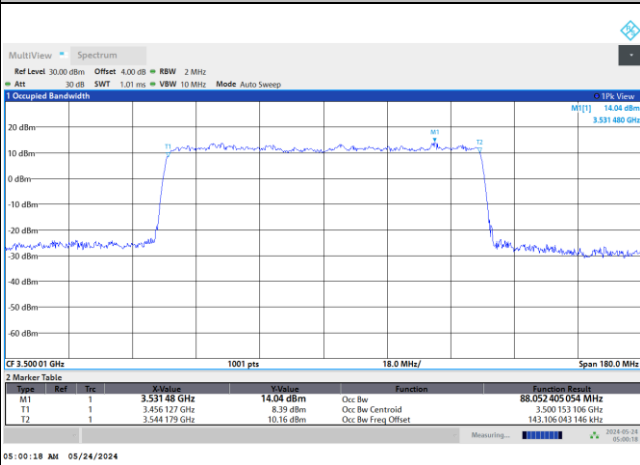

256QAM

FR1 n77 / 90MHz / DFT-S OFDM / Middle Channel / Full RB

PI/2 BPSK

FR1 n77 / 90MHz / CP OFDM / Middle Channel / Full RB

QPSK

16QAM

64QAM

256QAM