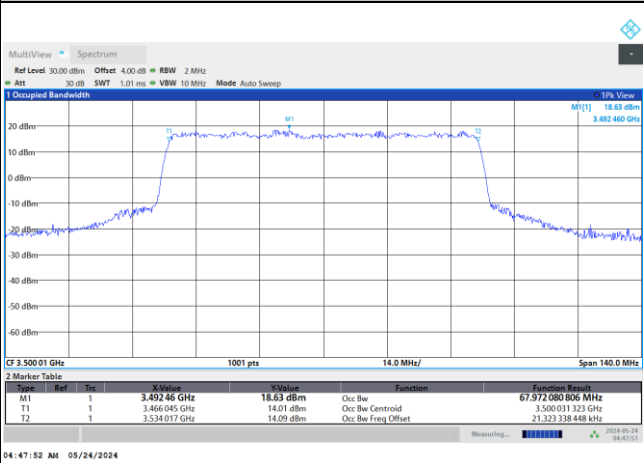

16QAM

64QAM

256QAM

FR1 n77 / 70MHz / DFT-S OFDM / Middle Channel / Full RB

PI/2 BPSK

FR1 n77 / 70MHz / CP OFDM / Middle Channel / Full RB

QPSK

16QAM