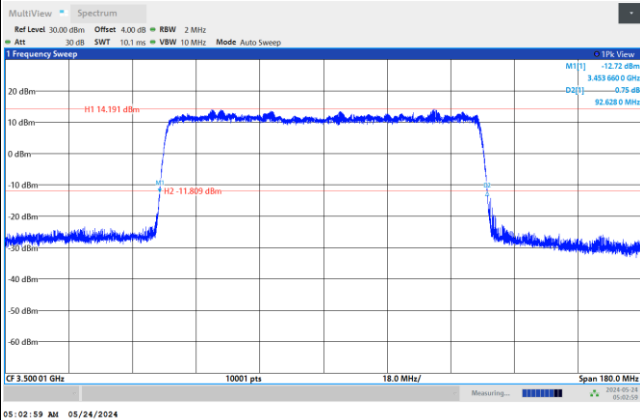

PI/2 BPSK

FR1 n77 / 90MHz / CP OFDM / Middle Channel / Full RB

QPSK

16QAM

64QAM

256QAM

FR1 n77 / 100MHz / DFT-S OFDM / Middle Channel / Full RB

PI/2 BPSK