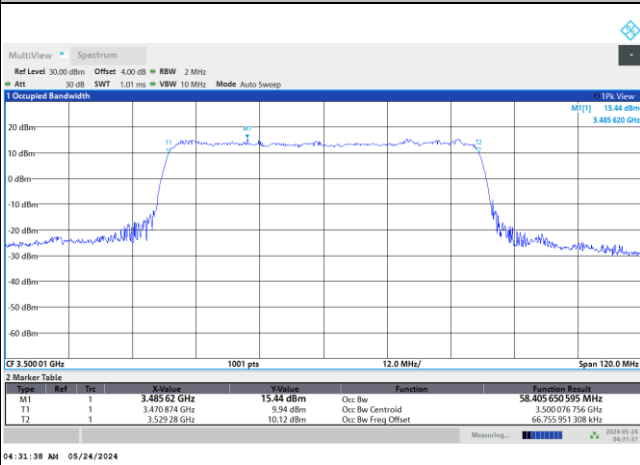

FR1 n77 / 60MHz / DFT-S OFDM / Middle Channel / Full RB

PI/2 BPSK

FR1 n77 / 60MHz / CP OFDM / Middle Channel / Full RB

QPSK

16QAM

64QAM

256QAM