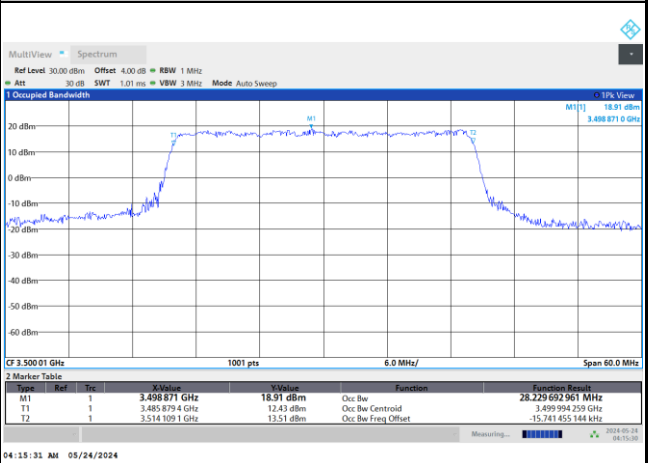

PI/2 BPSK

FR1 n77 / 30MHz / CP OFDM / Middle Channel / Full RB

QPSK

16QAM

64QAM

256QAM

FR1 n77 / 40MHz / DFT-S OFDM / Middle Channel / Full RB

PI/2 BPSK