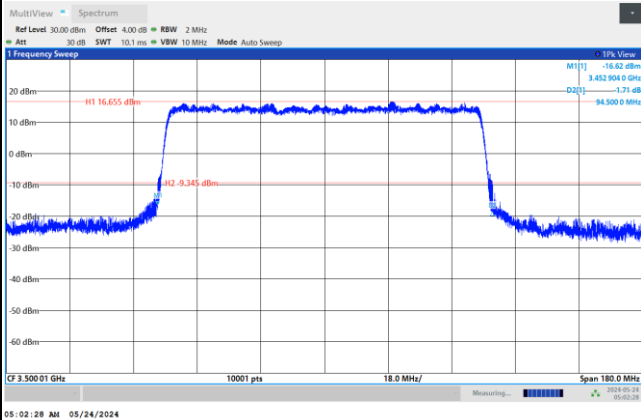

PI/2 BPSK

FR1 n77 / 90MHz / CP OFDM / Middle Channel / Full RB

QPSK

16QAM

64QAM

256QAM

FR1 n77 / 100MHz / DFT-S OFDM / Middle Channel / Full RB

PI/2 BPSK

FR1 n77 / 100MHz / CP OFDM / Middle Channel / Full RB

QPSK

16QAM

64QAM

256QAM

Occupied Bandwidth

Mode	FR1 n77 : OB BW(MHz) / DFT-S OFDM							
BW	20MHz	30MHz	40MHz	50MHz	60MHz	70MHz	80MHz	90MHz
Mod.	PI/2 BPSK	PI/2 BPSK	PI/2 BPSK	PI/2 BPSK	PI/2 BPSK	PI/2 BPSK	PI/2 BPSK	PI/2 BPSK
Middle CH	18.05	27.32	36.11	45.91	58.53	64.87	77.54	87.19
BW	100MHz							
Mod.	PI/2 BPSK							
Middle CH	96.79							