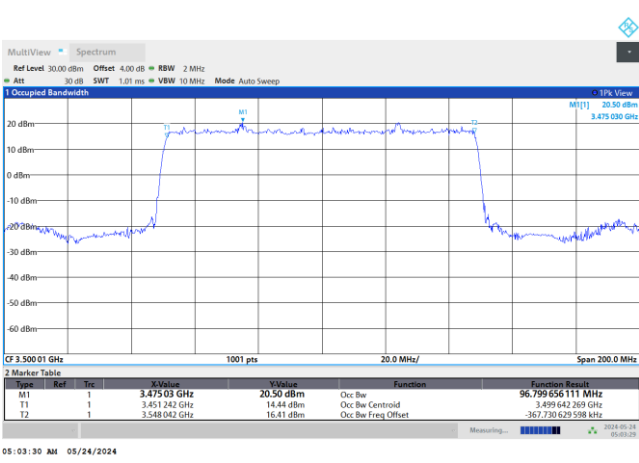

FR1 n77 / 100MHz / DFT-S OFDM / Middle Channel / Full RB

PI/2 BPSK