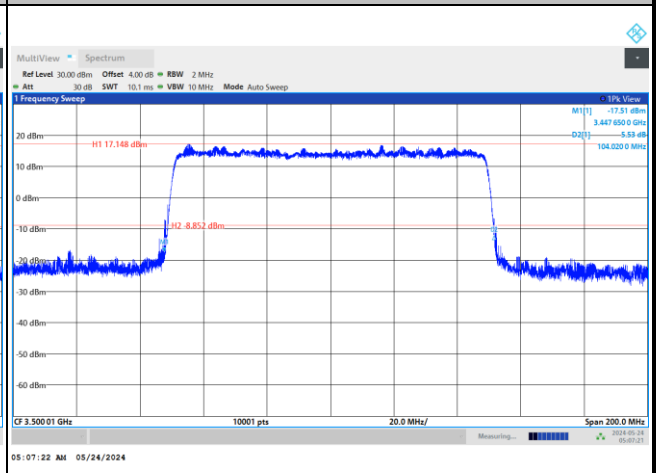

PI/2 BPSK

FR1 n77 / 90MHz / CP OFDM / Middle Channel / Full RB

QPSK

16QAM

64QAM

256QAM

FR1 n77 / 100MHz / DFT-S OFDM / Middle Channel / Full RB

PI/2 BPSK

FR1 n77 / 100MHz / CP OFDM / Middle Channel / Full RB

QPSK

16QAM

64QAM

256QAM

Occupied Bandwidth

Mode	FR1 n77 : OB BW(MHz) / DFT-S OFDM							
BW	20MHz	30MHz	40MHz	50MHz	60MHz	70MHz	80MHz	90MHz
Mod.	PI/2 BPSK	PI/2 BPSK	PI/2 BPSK	PI/2 BPSK	PI/2 BPSK	PI/2 BPSK	PI/2 BPSK	PI/2 BPSK
Middle CH	18.05	27.32	36.11	45.91	58.53	64.87	77.54	87.19
BW	100MHz							
Mod.	PI/2 BPSK							
Middle CH	96.79							