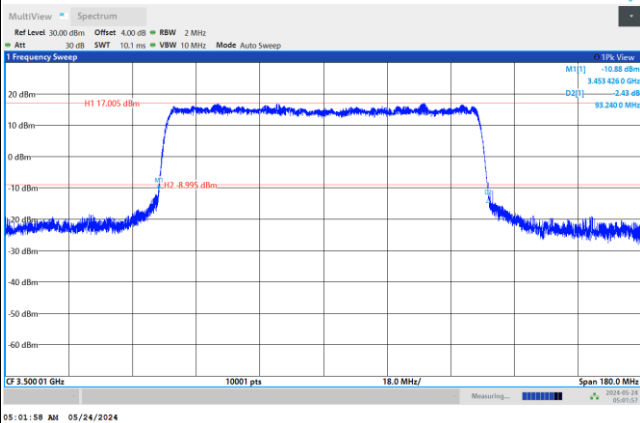

PI/2 BPSK

FR1 n77 / 90MHz / CP OFDM / Middle Channel / Full RB

QPSK

16QAM

64QAM

256QAM

FR1 n77 / 100MHz / DFT-S OFDM / Middle Channel / Full RB

PI/2 BPSK

FR1 n77 / 100MHz / CP OFDM / Middle Channel / Full RB

QPSK

16QAM

64QAM

256QAM

Occupied Bandwidth

Mode	FR1 n77 : OB BW(MHz) / DFT-S OFDM							
BW	20MHz	30MHz	40MHz	50MHz	60MHz	70MHz	80MHz	90MHz
Mod.	PI/2 BPSK	PI/2 BPSK	PI/2 BPSK	PI/2 BPSK	PI/2 BPSK	PI/2 BPSK	PI/2 BPSK	PI/2 BPSK
Middle CH	18.05	27.32	36.11	45.91	58.53	64.87	77.54	87.19
BW	100MHz							
Mod.	PI/2 BPSK							
Middle CH	96.79							