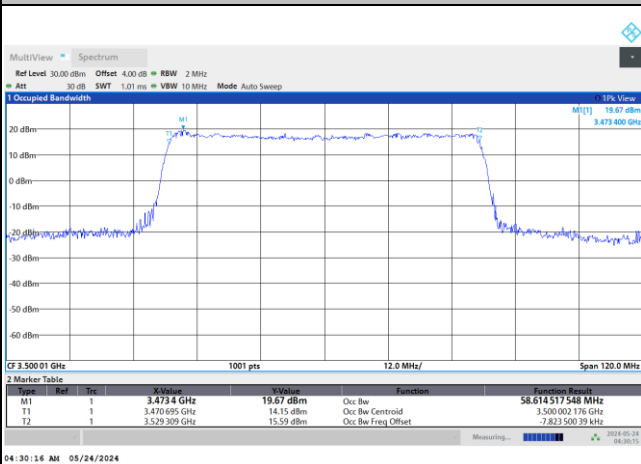

QPSK

16QAM

64QAM

256QAM

FR1 n77 / 60MHz / DFT-S OFDM / Middle Channel / Full RB

PI/2 BPSK

FR1 n77 / 60MHz / CP OFDM / Middle Channel / Full RB

QPSK