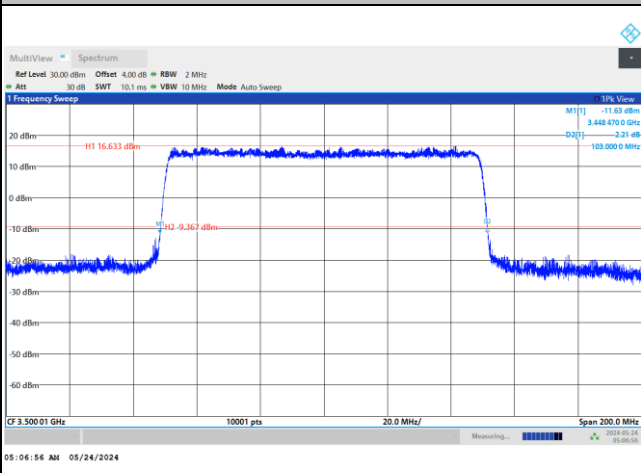

PI/2 BPSK

FR1 n77 / 90MHz / CP OFDM / Middle Channel / Full RB

QPSK

16QAM

64QAM

256QAM

FR1 n77 / 100MHz / DFT-S OFDM / Middle Channel / Full RB

PI/2 BPSK

FR1 n77 / 100MHz / CP OFDM / Middle Channel / Full RB

QPSK

16QAM

64QAM

256QAM

Occupied Bandwidth

Mode	FR1 n77 : OB BW(MHz) / DFT-S OFDM							
BW	20MHz	30MHz	40MHz	50MHz	60MHz	70MHz	80MHz	90MHz
Mod.	PI/2 BPSK	PI/2 BPSK	PI/2 BPSK	PI/2 BPSK	PI/2 BPSK	PI/2 BPSK	PI/2 BPSK	PI/2 BPSK
Middle CH	18.05	27.32	36.11	45.91	58.53	64.87	77.54	87.19
BW	100MHz							
Mod.	PI/2 BPSK							
Middle CH	96.79							