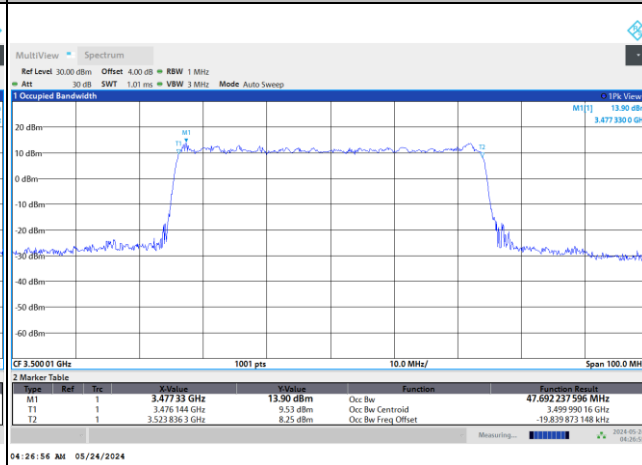

QPSK

16QAM

64QAM

256QAM

FR1 n77 / 60MHz / DFT-S OFDM / Middle Channel / Full RB

PI/2 BPSK

FR1 n77 / 60MHz / CP OFDM / Middle Channel / Full RB

QPSK