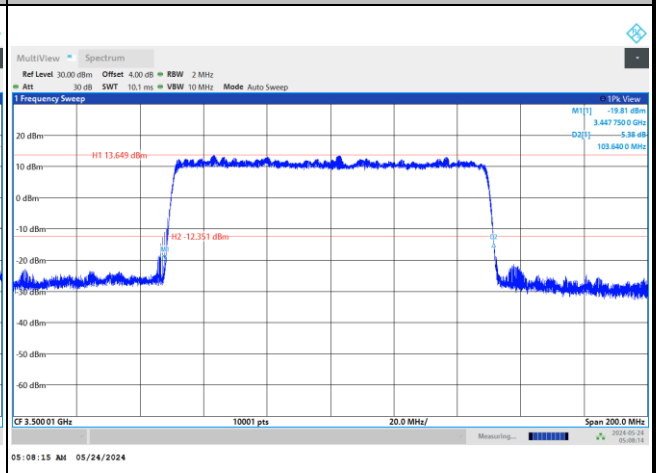

FR1 n77 / 100MHz / CP OFDM / Middle Channel / Full RB

QPSK

16QAM

64QAM

256QAM

Occupied Bandwidth

Mode	FR1 n77 : OB BW(MHz) / DFT-S OFDM							
BW	20MHz	30MHz	40MHz	50MHz	60MHz	70MHz	80MHz	90MHz
Mod.	PI/2 BPSK	PI/2 BPSK	PI/2 BPSK	PI/2 BPSK	PI/2 BPSK	PI/2 BPSK	PI/2 BPSK	PI/2 BPSK
Middle CH	18.05	27.32	36.11	45.91	58.53	64.87	77.54	87.19
BW	100MHz							
Mod.	PI/2 BPSK							
Middle CH	96.79							