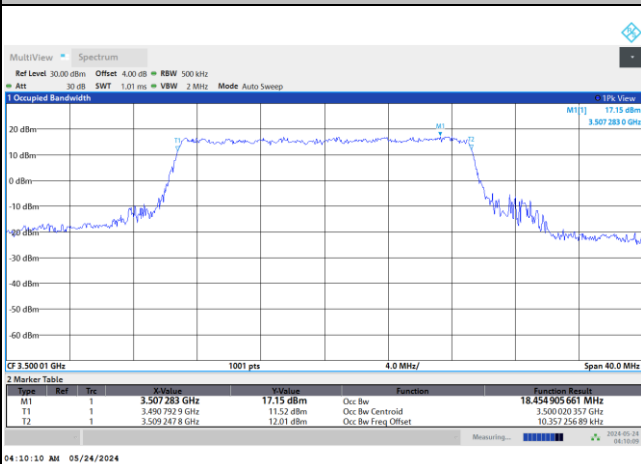

Mode	FR1 n77 : OB BW(MHz) / CP OFDM							
BW	20MHz		30MHz		40MHz		50MHz	
Mod.	QPSK	16QAM	QPSK	16QAM	QPSK	16QAM	QPSK	16QAM
Middle CH	18.45	18.41	28.27	28.22	38.12	38.08	47.71	47.69
Mod.	64QAM	256QAM	64QAM	256QAM	64QAM	256QAM	64QAM	256QAM
Middle CH	18.38	18.42	28.19	28.25	38.22	38.29	47.63	47.69
BW	60MHz		70MHz		80MHz		90MHz	
Mod.	QPSK	16QAM	QPSK	16QAM	QPSK	16QAM	QPSK	16QAM
Middle CH	58.61	58.50	68.07	67.97	77.83	77.84	87.65	87.82
Mod.	64QAM	256QAM	64QAM	256QAM	64QAM	256QAM	64QAM	256QAM
Middle CH	58.58	58.40	68.06	67.98	77.99	77.69	88.13	88.05
BW	100MHz							
Mod.	QPSK	16QAM						
Middle CH	97.78	97.61						
Mod.	64QAM	256QAM						
Middle CH	97.70	97.73						

FR1 n77 / 20MHz / DFT-S OFDM / Middle Channel / Full RB

PI/2 BPSK

FR1 n77 / 20MHz / CP OFDM / Middle Channel / Full RB

QPSK

16QAM

64QAM

256QAM

FR1 n77 / 30MHz / DFT-S OFDM / Middle Channel / Full RB