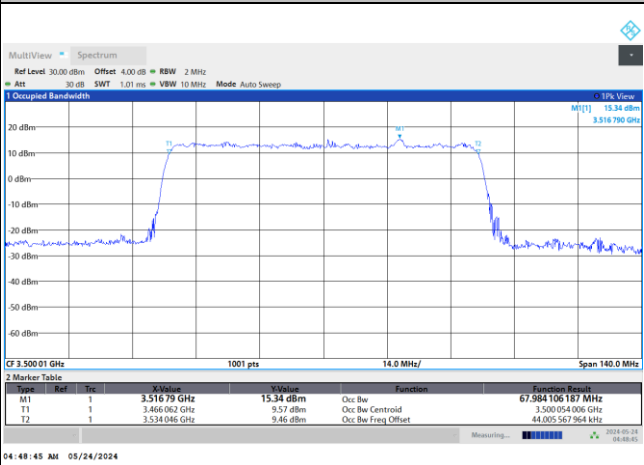

FR1 n77 / 70MHz / DFT-S OFDM / Middle Channel / Full RB

PI/2 BPSK

FR1 n77 / 70MHz / CP OFDM / Middle Channel / Full RB

QPSK

16QAM

64QAM

256QAM