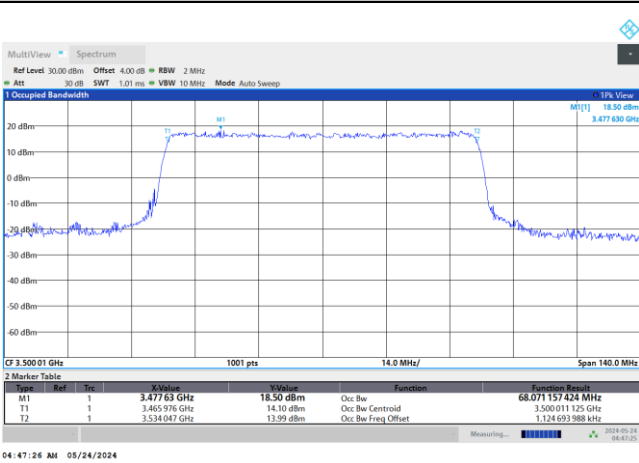

16QAM

64QAM

256QAM

FR1 n77 / 70MHz / DFT-S OFDM / Middle Channel / Full RB

PI/2 BPSK

FR1 n77 / 70MHz / CP OFDM / Middle Channel / Full RB

QPSK

16QAM