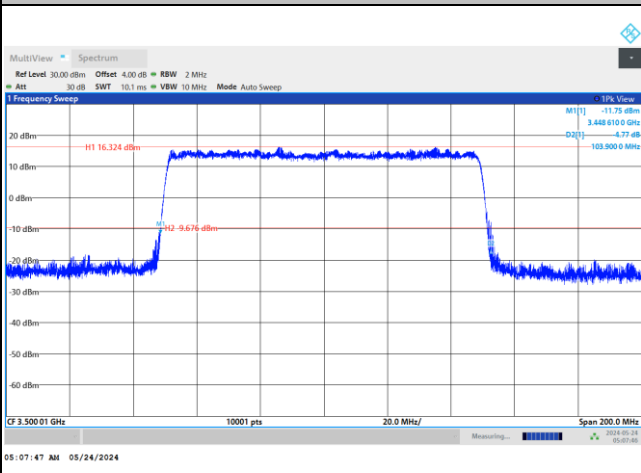

FR1 n77 / 100MHz / CP OFDM / Middle Channel / Full RB

QPSK

16QAM

64QAM

256QAM

Occupied Bandwidth

Mode	FR1 n77 : OB BW(MHz) / DFT-S OFDM							
BW	20MHz	30MHz	40MHz	50MHz	60MHz	70MHz	80MHz	90MHz
Mod.	PI/2 BPSK	PI/2 BPSK	PI/2 BPSK	PI/2 BPSK	PI/2 BPSK	PI/2 BPSK	PI/2 BPSK	PI/2 BPSK
Middle CH	18.05	27.32	36.11	45.91	58.53	64.87	77.54	87.19
BW	100MHz							
Mod.	PI/2 BPSK							
Middle CH	96.79							