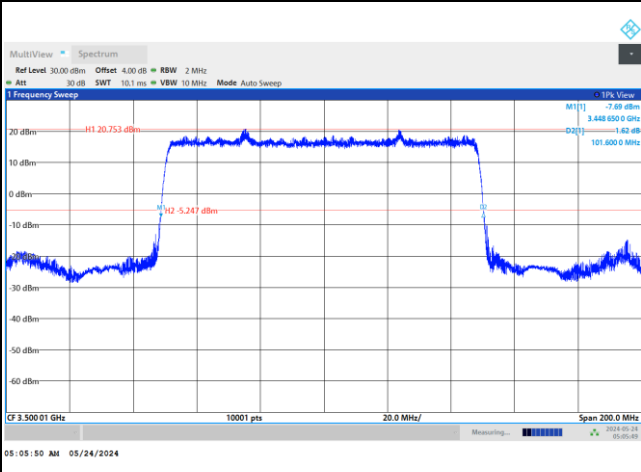

PI/2 BPSK

FR1 n77 / 90MHz / CP OFDM / Middle Channel / Full RB

QPSK

16QAM

64QAM

256QAM

FR1 n77 / 100MHz / DFT-S OFDM / Middle Channel / Full RB

PI/2 BPSK

FR1 n77 / 100MHz / CP OFDM / Middle Channel / Full RB

QPSK

16QAM

64QAM

256QAM

Occupied Bandwidth

Mode	FR1 n77 : OB BW(MHz) / DFT-S OFDM							
BW	20MHz	30MHz	40MHz	50MHz	60MHz	70MHz	80MHz	90MHz
Mod.	PI/2 BPSK	PI/2 BPSK	PI/2 BPSK	PI/2 BPSK	PI/2 BPSK	PI/2 BPSK	PI/2 BPSK	PI/2 BPSK
Middle CH	18.05	27.32	36.11	45.91	58.53	64.87	77.54	87.19
BW	100MHz							
Mod.	PI/2 BPSK							
Middle CH	96.79							