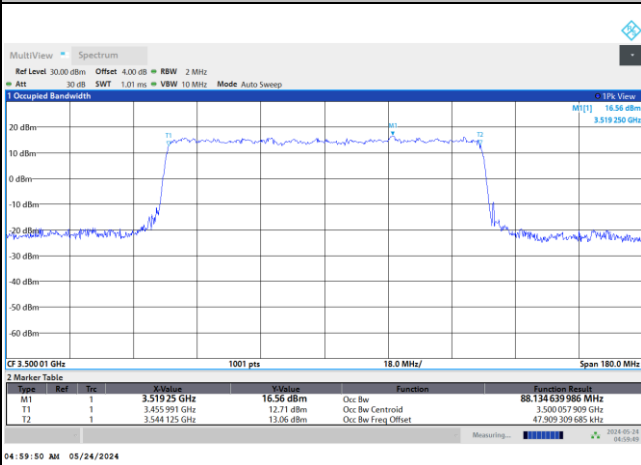

256QAM

FR1 n77 / 90MHz / DFT-S OFDM / Middle Channel / Full RB

PI/2 BPSK

FR1 n77 / 90MHz / CP OFDM / Middle Channel / Full RB

QPSK

16QAM

64QAM

256QAM