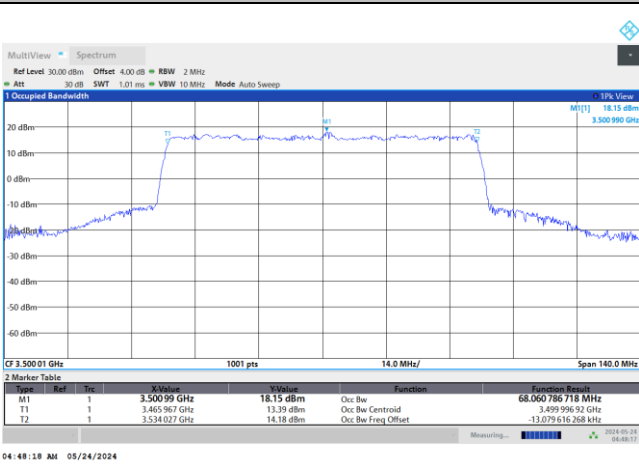

FR1 n77 / 70MHz / DFT-S OFDM / Middle Channel / Full RB

PI/2 BPSK

FR1 n77 / 70MHz / CP OFDM / Middle Channel / Full RB

QPSK

16QAM

64QAM

256QAM