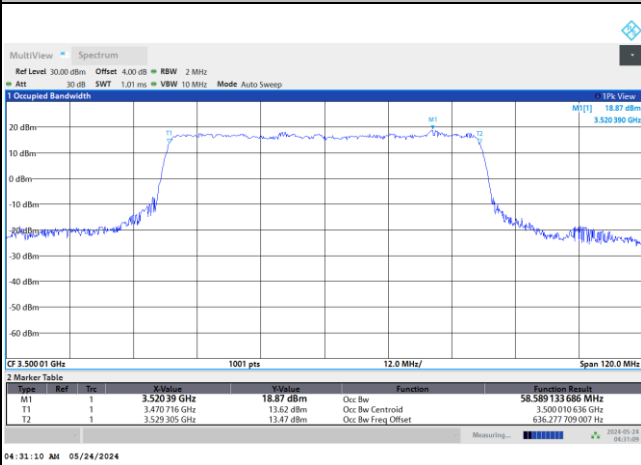

FR1 n77 / 60MHz / DFT-S OFDM / Middle Channel / Full RB

PI/2 BPSK

FR1 n77 / 60MHz / CP OFDM / Middle Channel / Full RB

QPSK

16QAM

64QAM

256QAM