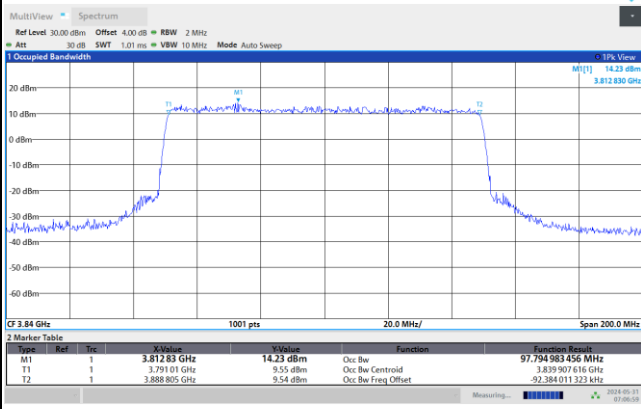

FR1 n77 / 100MHz / CP OFDM / Middle Channel / Full RB

QPSK

16QAM