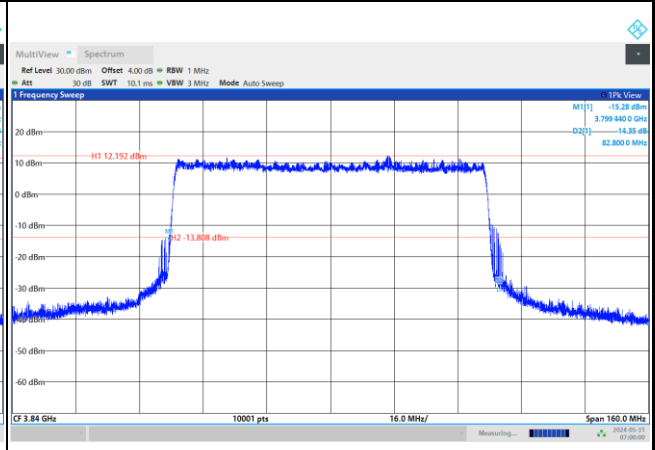

QPSK

16QAM

64QAM

256QAM

FR1 n77 / 80MHz / CP OFDM / Middle Channel / Full RB

QPSK

16QAM

64QAM