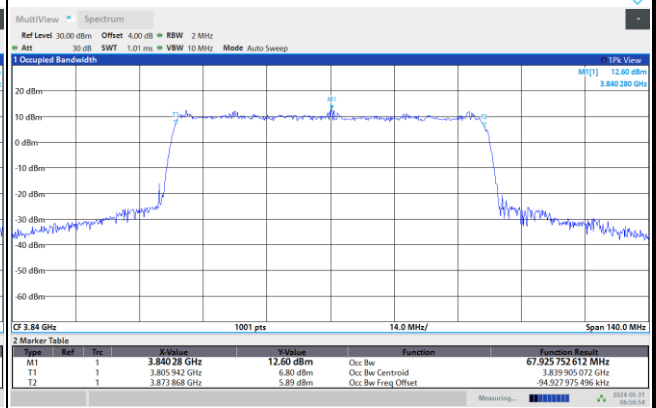

256QAM

FR1 n77 / 70MHz / CP OFDM / Middle Channel / Full RB

QPSK

16QAM

64QAM

256QAM

FR1 n77 / 80MHz / CP OFDM / Middle Channel / Full RB

QPSK