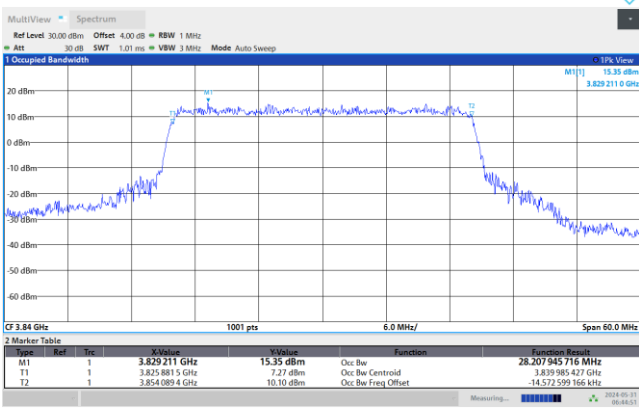

64QAM

256QAM

06:44:51 AM 05/31/2024