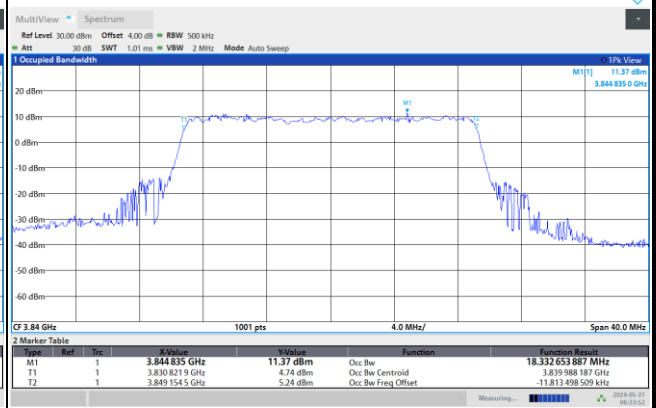

FR1 n77 / 20MHz / CP OFDM / Middle Channel / Full RB

QPSK

16QAM

64QAM

256QAM

FR1 n77 / 30MHz / CP OFDM / Middle Channel / Full RB

QPSK

16QAM