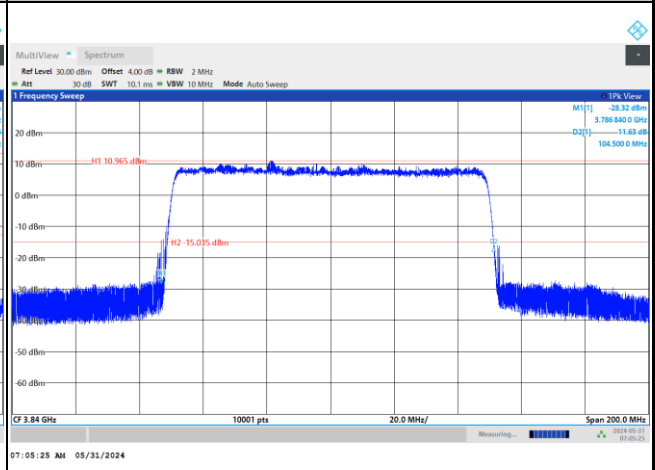

64QAM

256QAM