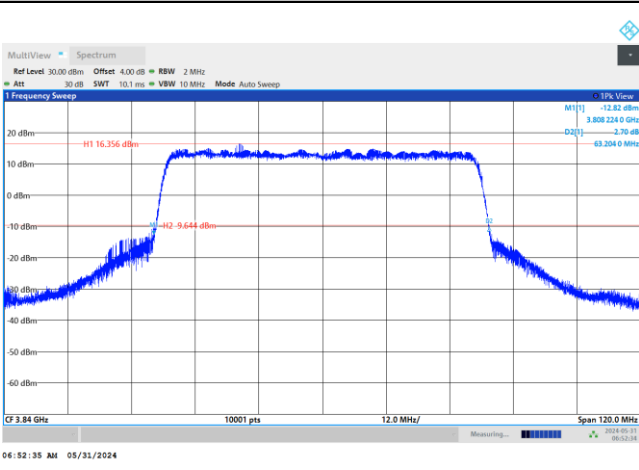

64QAM

256QAM

FR1 n77 / 60MHz / CP OFDM / Middle Channel / Full RB

QPSK

16QAM

64QAM

256QAM

FR1 n77 / 70MHz / CP OFDM / Middle Channel / Full RB