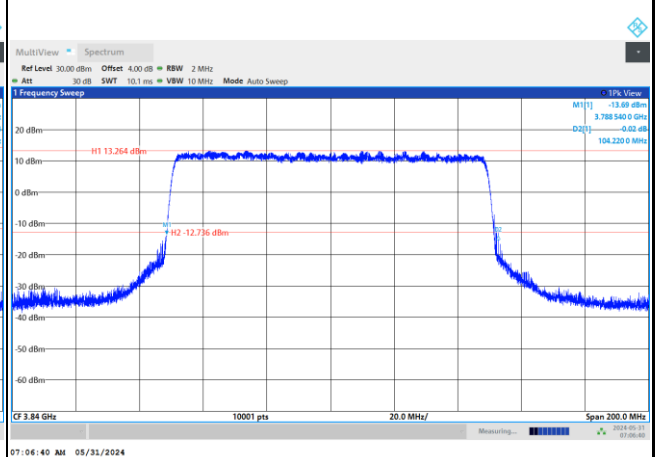

FR1 n77 / 100MHz / CP OFDM / Middle Channel / Full RB

QPSK

16QAM