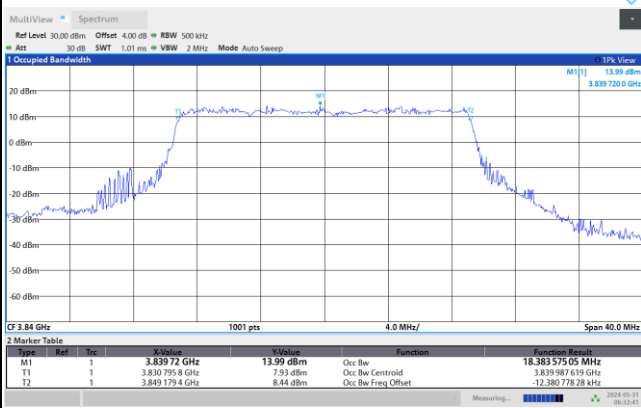

FR1 n77 / 20MHz / CP OFDM / Middle Channel / Full RB

QPSK

16QAM

64QAM

256QAM

FR1 n77 / 30MHz / CP OFDM / Middle Channel / Full RB

QPSK

16QAM