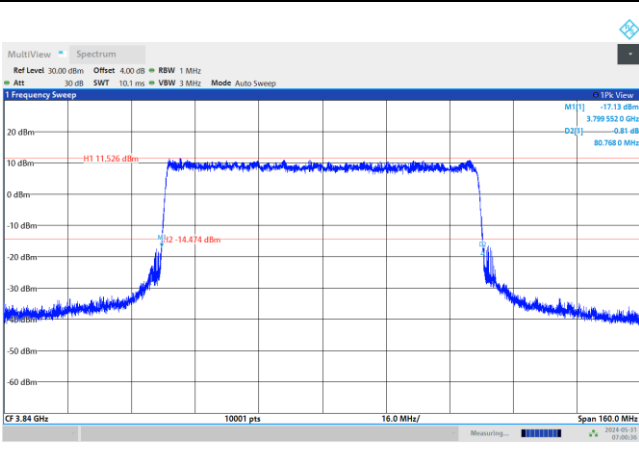

QPSK

16QAM

64QAM

256QAM

FR1 n77 / 80MHz / CP OFDM / Middle Channel / Full RB

QPSK

16QAM

64QAM