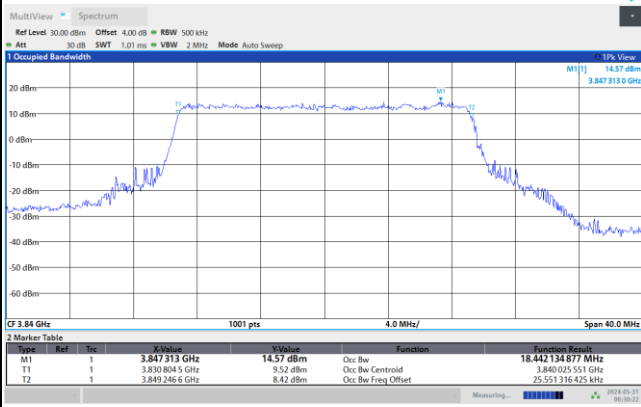

FR1 n77 / 20MHz / CP OFDM / Middle Channel / Full RB

QPSK

16QAM