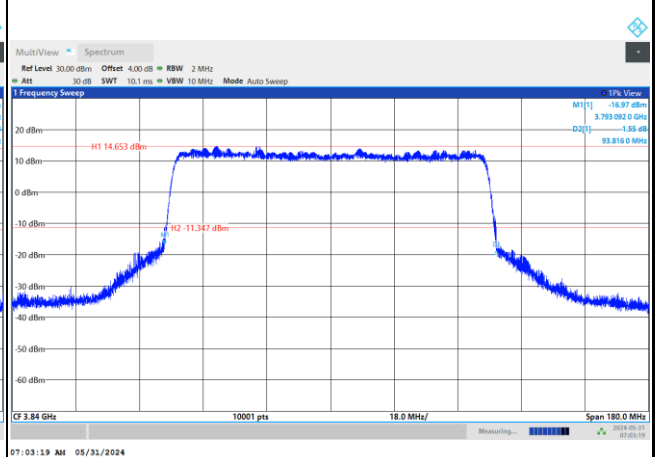

256QAM

FR1 n77 / 90MHz / CP OFDM / Middle Channel / Full RB

QPSK

16QAM

64QAM

256QAM

FR1 n77 / 100MHz / CP OFDM / Middle Channel / Full RB

QPSK