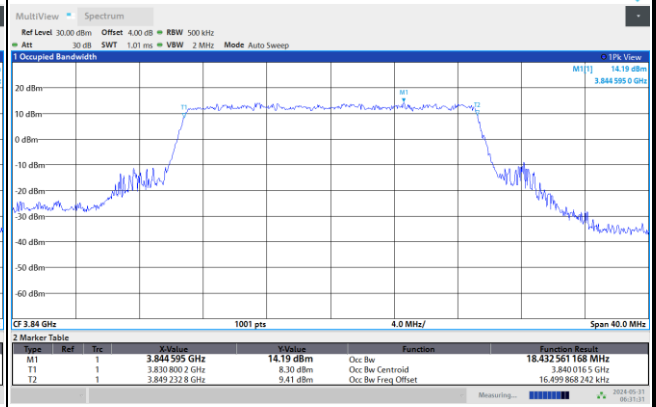

FR1 n77 / 20MHz / CP OFDM / Middle Channel / Full RB

QPSK

16QAM