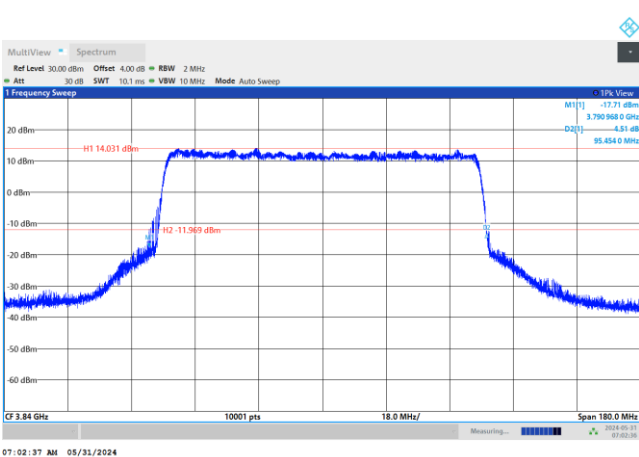

256QAM

FR1 n77 / 90MHz / CP OFDM / Middle Channel / Full RB

QPSK

16QAM

64QAM

256QAM

FR1 n77 / 100MHz / CP OFDM / Middle Channel / Full RB

QPSK