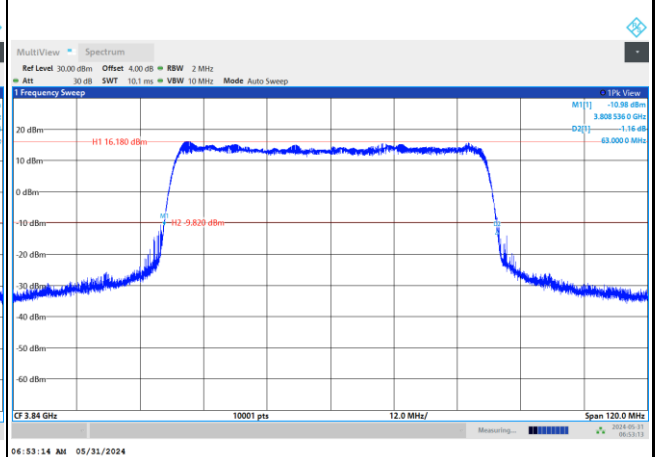

64QAM

256QAM

FR1 n77 / 60MHz / CP OFDM / Middle Channel / Full RB

QPSK

16QAM

64QAM

256QAM

FR1 n77 / 70MHz / CP OFDM / Middle Channel / Full RB