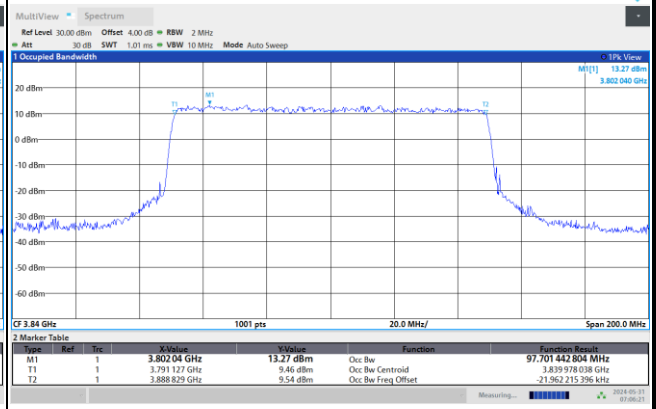

FR1 n77 / 100MHz / CP OFDM / Middle Channel / Full RB

QPSK

16QAM