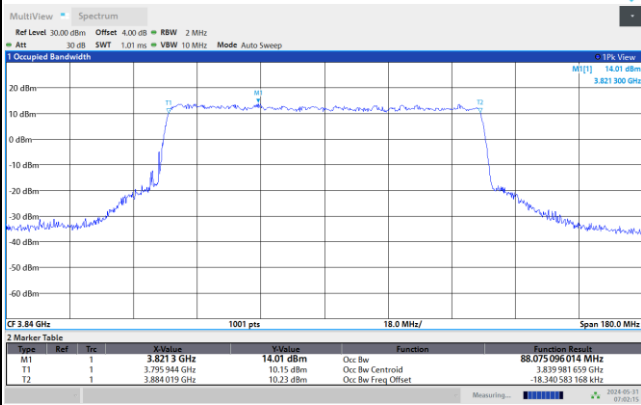

16QAM

64QAM

256QAM

FR1 n77 / 90MHz / CP OFDM / Middle Channel / Full RB

QPSK

16QAM

64QAM

256QAM