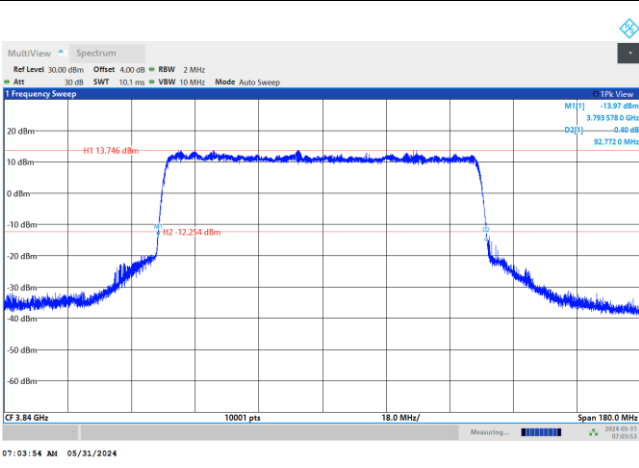

256QAM

FR1 n77 / 90MHz / CP OFDM / Middle Channel / Full RB

QPSK

16QAM

64QAM

256QAM

FR1 n77 / 100MHz / CP OFDM / Middle Channel / Full RB

QPSK

16QAM

64QAM

256QAM

Occupied Bandwidth

Mode	FR1 n77 : OB BW(MHz) / CP OFDM							
BW	20MHz		30MHz		40MHz		50MHz	
Mod.	QPSK	16QAM	QPSK	16QAM	QPSK	16QAM	QPSK	16QAM
Middle CH	18.44	18.43	28.19	28.13	38.11	38.06	47.57	47.69
Mod.	64QAM	256QAM	64QAM	256QAM	64QAM	256QAM	64QAM	256QAM
Middle CH	18.38	18.33	28.20	28.22	38.07	38.03	47.73	47.66
BW	60MHz		70MHz		80MHz		90MHz	
Mod.	QPSK	16QAM	QPSK	16QAM	QPSK	16QAM	QPSK	16QAM
Middle CH	58.51	58.61	68.08	68.00	78.04	77.86	88.07	87.80
Mod.	64QAM	256QAM	64QAM	256QAM	64QAM	256QAM	64QAM	256QAM
Middle CH	58.50	58.35	67.91	67.92	78.03	78.06	87.91	87.96
BW	100MHz							
Mod.	QPSK	16QAM						
Middle CH	97.79	97.70						
Mod.	64QAM	256QAM						
Middle CH	97.61	97.57						