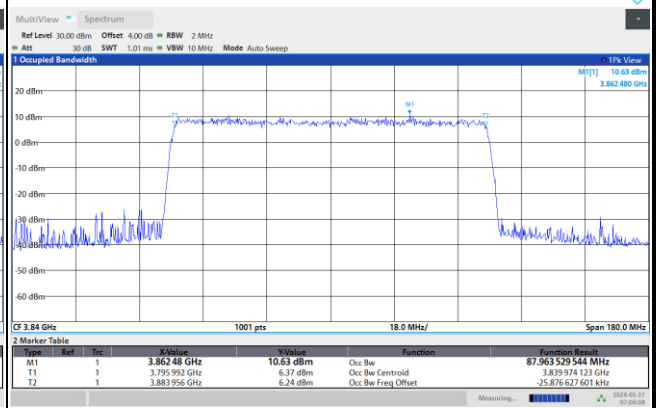

16QAM

64QAM

256QAM

FR1 n77 / 90MHz / CP OFDM / Middle Channel / Full RB

QPSK

16QAM

64QAM

256QAM