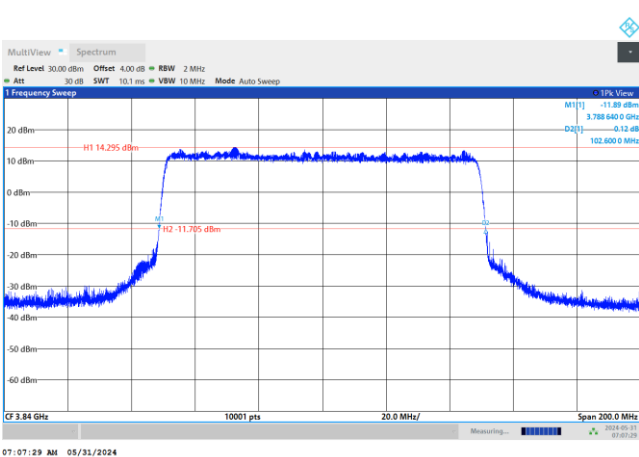

FR1 n77 / 100MHz / CP OFDM / Middle Channel / Full RB

QPSK

16QAM