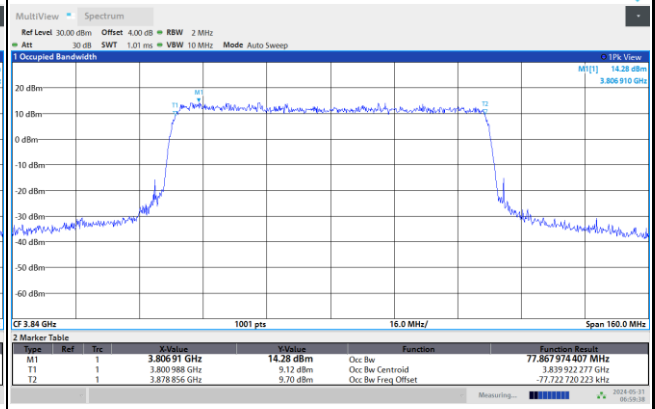

FR1 n77 / 80MHz / CP OFDM / Middle Channel / Full RB

QPSK

16QAM