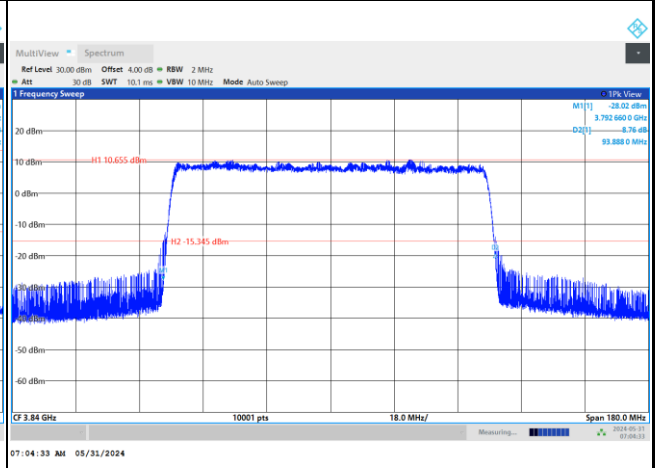

256QAM

FR1 n77 / 90MHz / CP OFDM / Middle Channel / Full RB

QPSK

16QAM

64QAM

256QAM

FR1 n77 / 100MHz / CP OFDM / Middle Channel / Full RB

QPSK