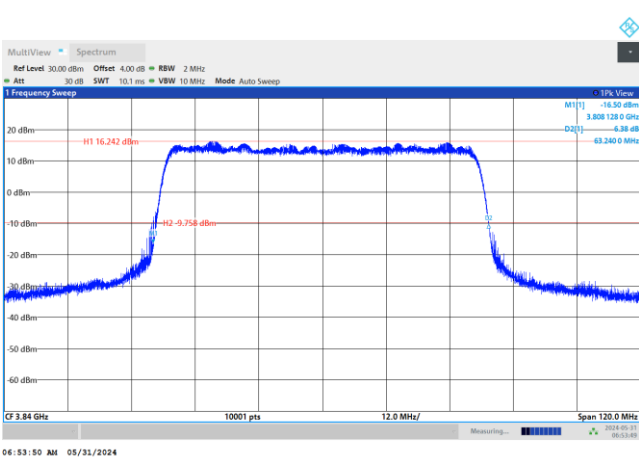

64QAM

256QAM

FR1 n77 / 60MHz / CP OFDM / Middle Channel / Full RB

QPSK

16QAM

64QAM

256QAM

FR1 n77 / 70MHz / CP OFDM / Middle Channel / Full RB