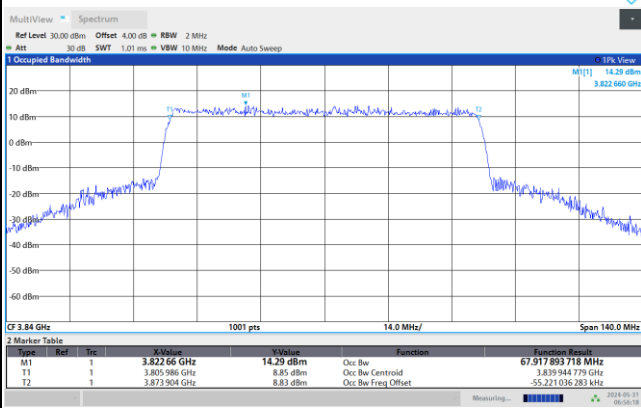

256QAM

FR1 n77 / 70MHz / CP OFDM / Middle Channel / Full RB

QPSK

16QAM

64QAM

256QAM

FR1 n77 / 80MHz / CP OFDM / Middle Channel / Full RB

QPSK