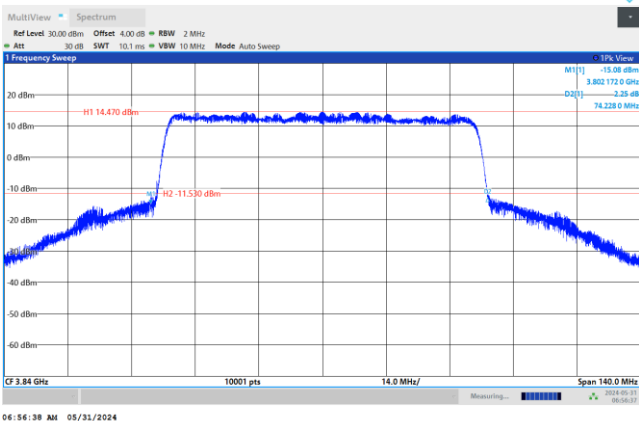

64QAM

256QAM