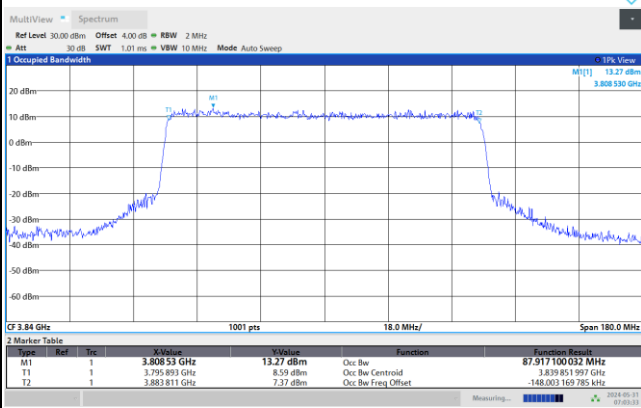

16QAM

64QAM

256QAM

FR1 n77 / 90MHz / CP OFDM / Middle Channel / Full RB

QPSK

16QAM

64QAM

256QAM