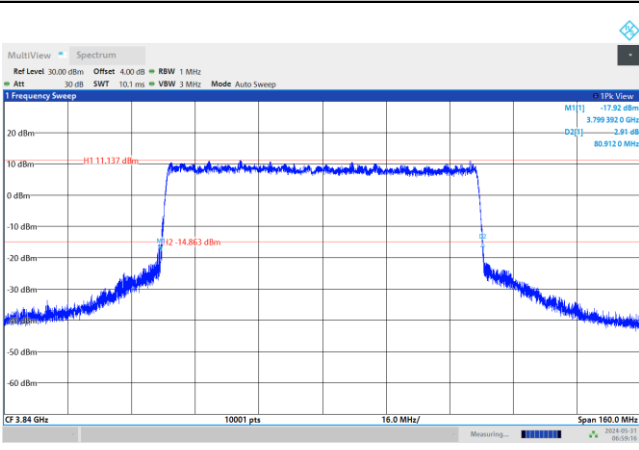

64QAM

256QAM