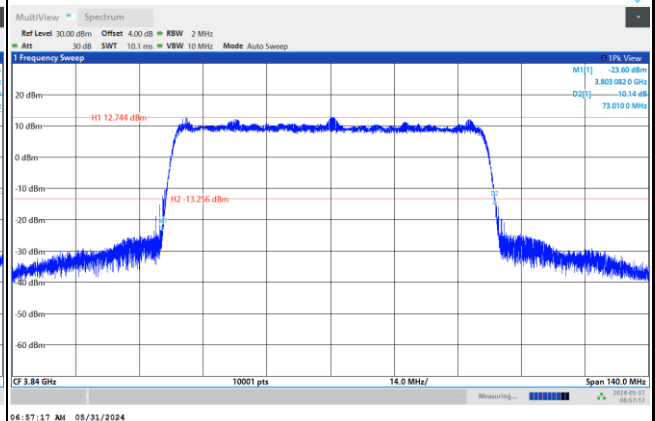

64QAM

256QAM