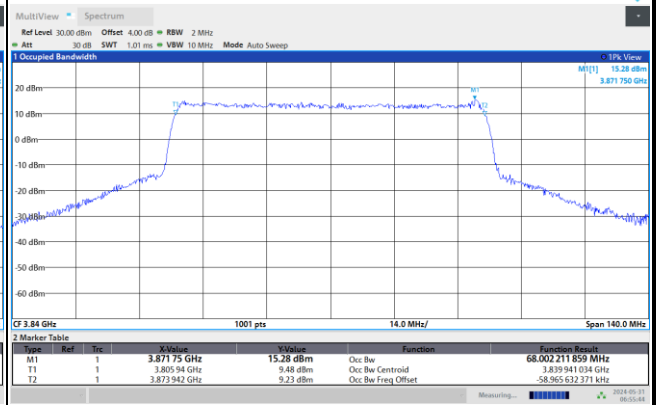

256QAM

FR1 n77 / 70MHz / CP OFDM / Middle Channel / Full RB

QPSK

16QAM

64QAM

256QAM

FR1 n77 / 80MHz / CP OFDM / Middle Channel / Full RB

QPSK