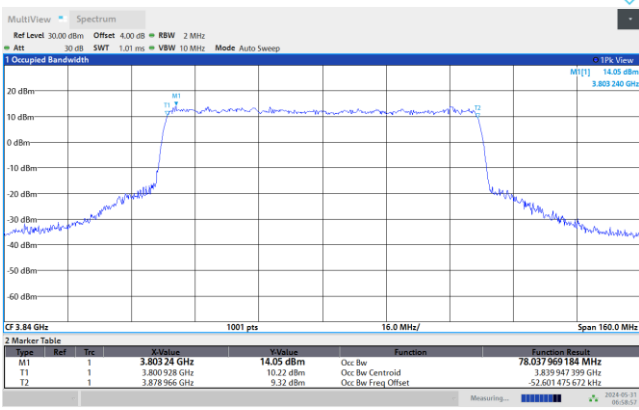

64QAM

256QAM