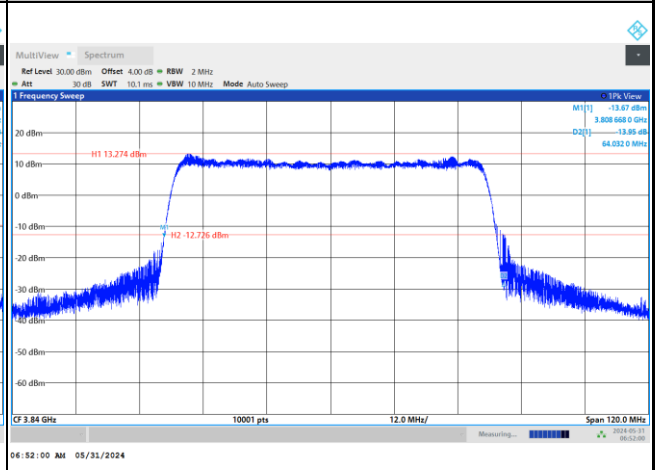

64QAM

256QAM

FR1 n77 / 60MHz / CP OFDM / Middle Channel / Full RB

QPSK

16QAM

64QAM

256QAM

FR1 n77 / 70MHz / CP OFDM / Middle Channel / Full RB