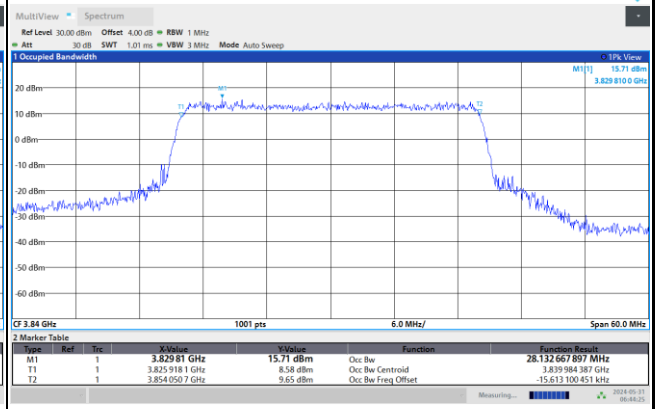

06:44:26 AM 05/31/2024