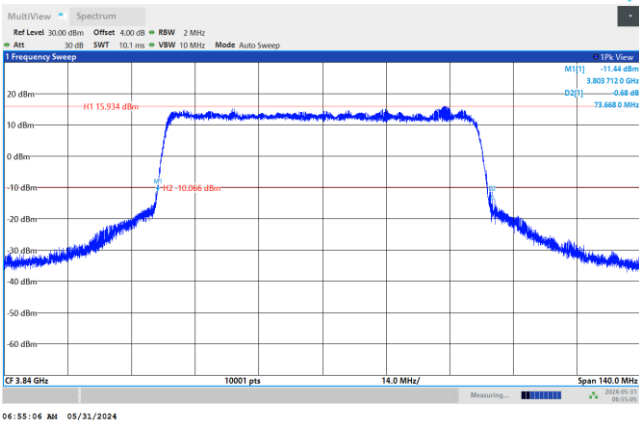

FR1 n77 / 70MHz / CP OFDM / Middle Channel / Full RB

QPSK

16QAM