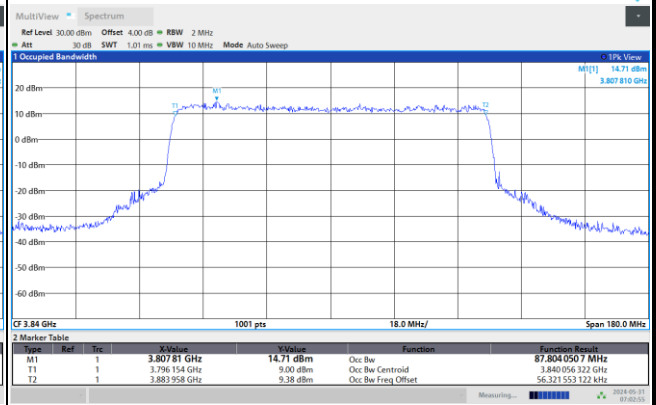

16QAM

64QAM

256QAM

FR1 n77 / 90MHz / CP OFDM / Middle Channel / Full RB

QPSK

16QAM

64QAM

256QAM