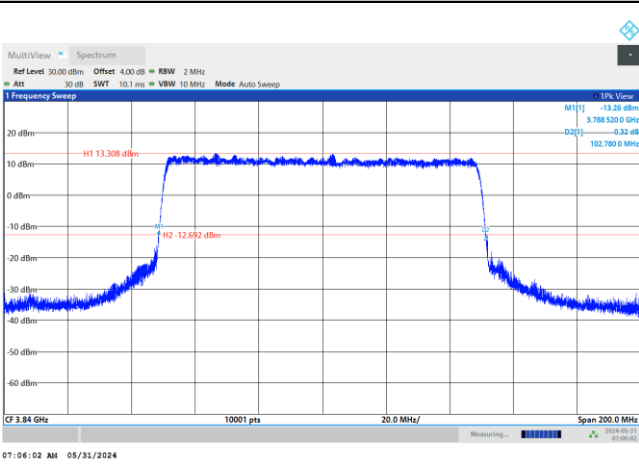

64QAM

256QAM