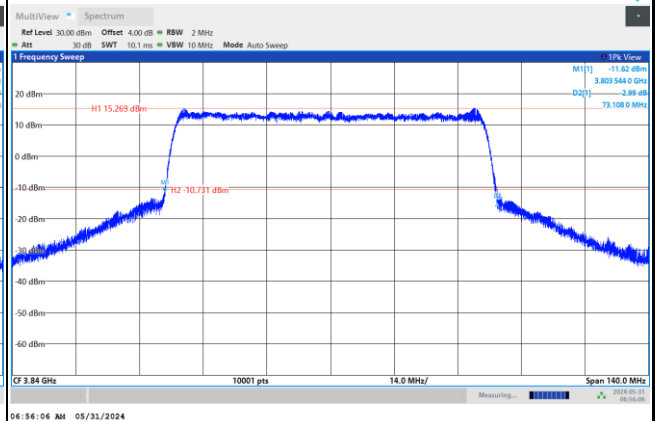

FR1 n77 / 70MHz / CP OFDM / Middle Channel / Full RB

QPSK

16QAM