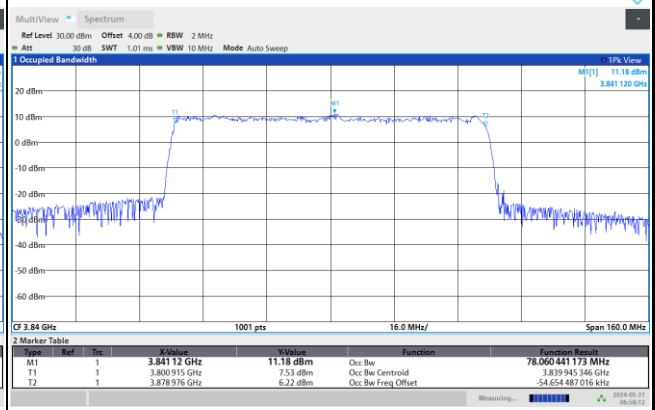

64QAM

256QAM