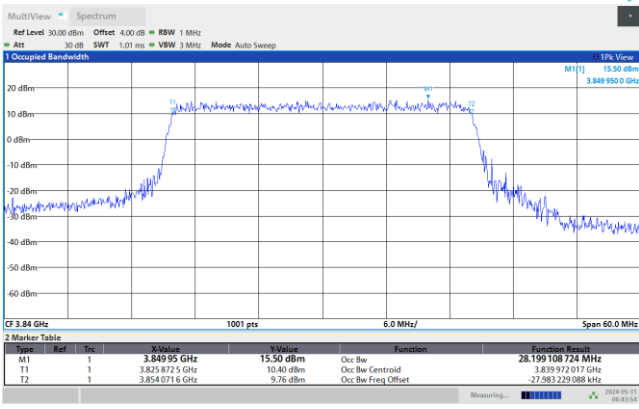

FR1 n77 / 20MHz / CP OFDM / Middle Channel / Full RB

QPSK

16QAM

64QAM

256QAM

FR1 n77 / 30MHz / CP OFDM / Middle Channel / Full RB

QPSK

16QAM