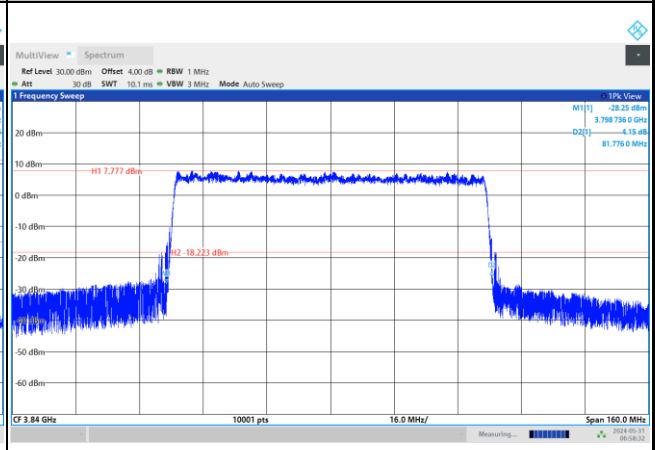

64QAM

256QAM