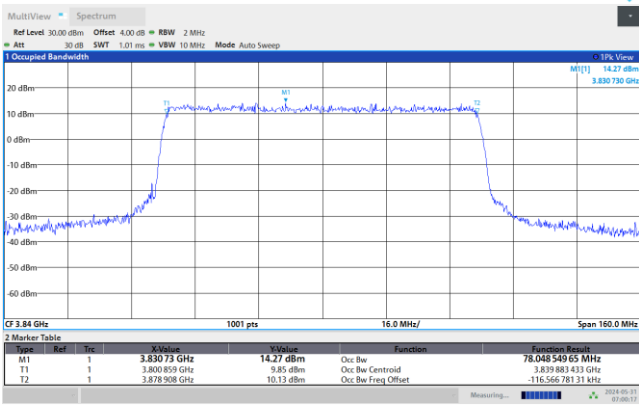

FR1 n77 / 80MHz / CP OFDM / Middle Channel / Full RB

QPSK

16QAM