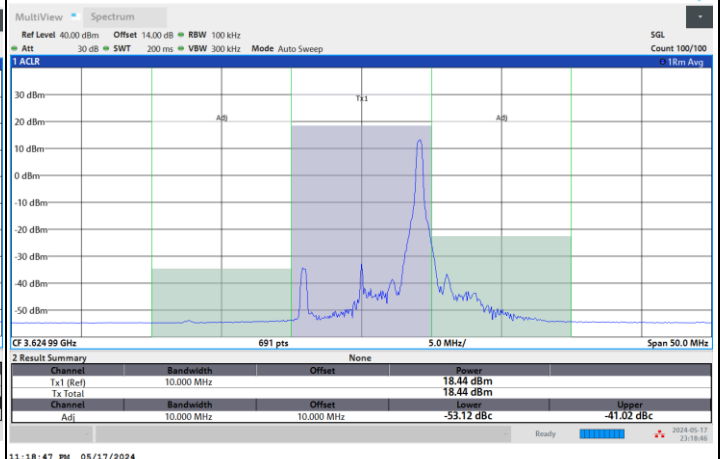

1RB0

1RBmax

Full RB

FR1 n48 / 10MHz / CP OFDM / 256QAM

Middle Channel

1RB0

1RBmax

Full RB