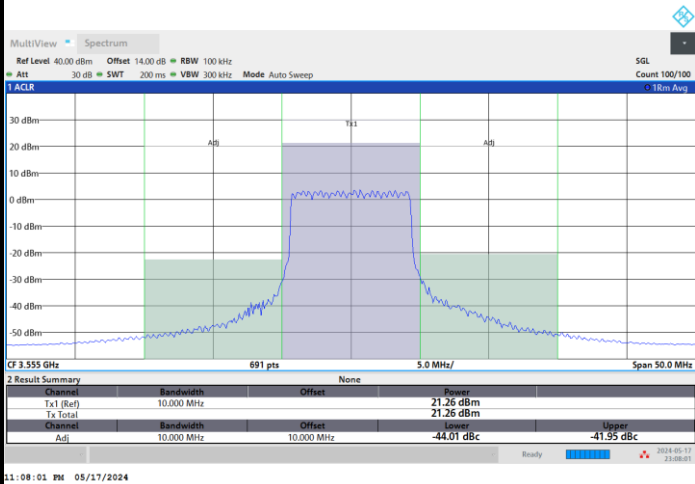

FR1 n48 / 10MHz / CP OFDM / 16QAM

Lowest Channel

1RB0

1RBmax

Full RB

FR1 n48 / 10MHz / CP OFDM / 16QAM

Middle Channel

1RB0