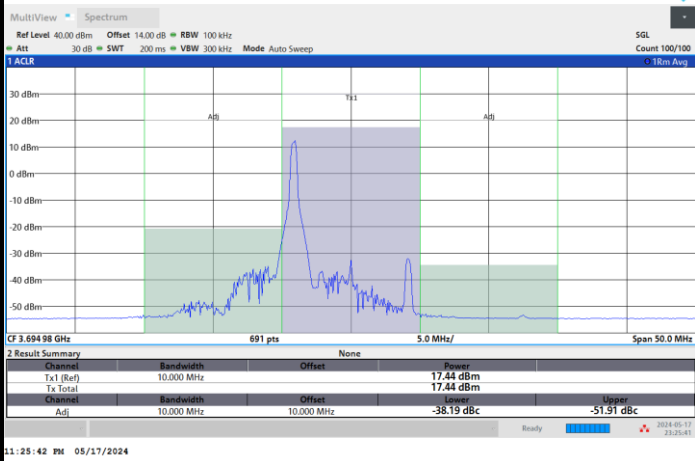

FR1 n48 / 10MHz / CP OFDM / 256QAM

Highest Channel

1RB0

1RBmax