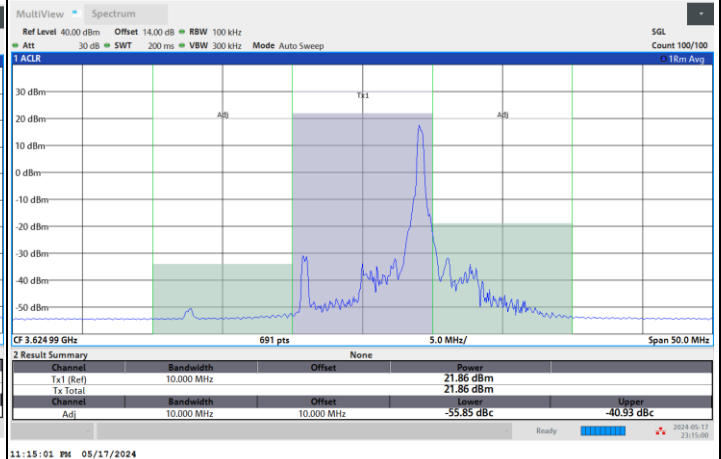

FR1 n48 / 10MHz / CP OFDM / 16QAM

Middle Channel

1RB0

1RBmax