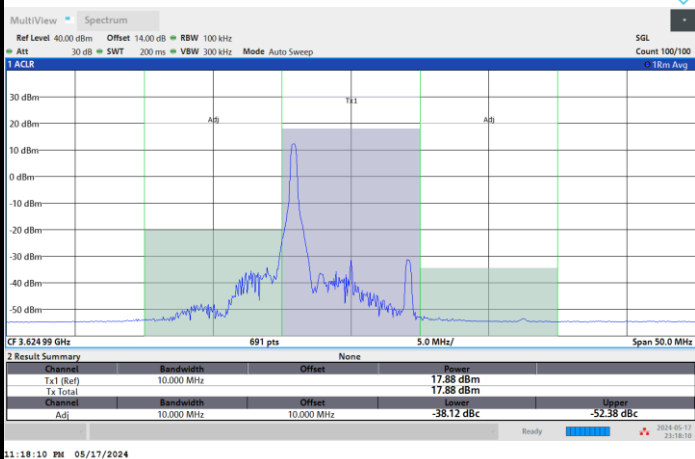

1RB0

1RBmax

Full RB

FR1 n48 / 10MHz / CP OFDM / 256QAM

Middle Channel

1RB0

1RBmax

Full RB