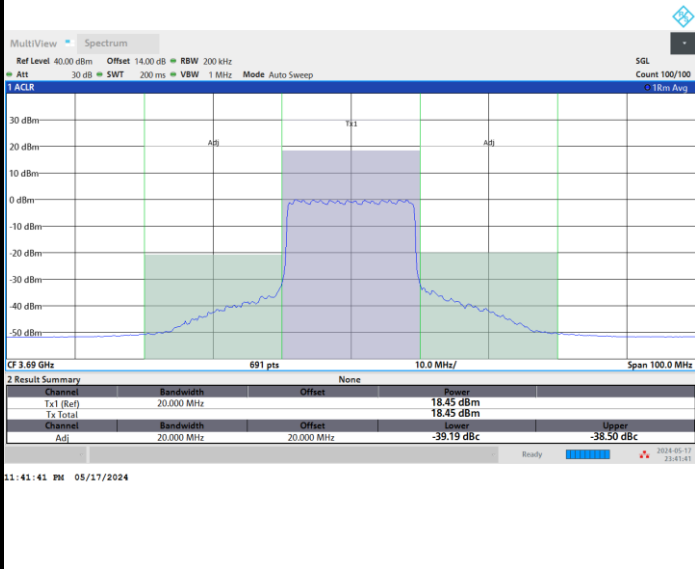

FR1 n48 / 20MHz / CP OFDM / QPSK

Middle Channel

Full RB

FR1 n48 / 20MHz / CP OFDM / QPSK

Highest Channel

Full RB

FR1 n48 / 20MHz / CP OFDM / 16QAM

Lowest Channel