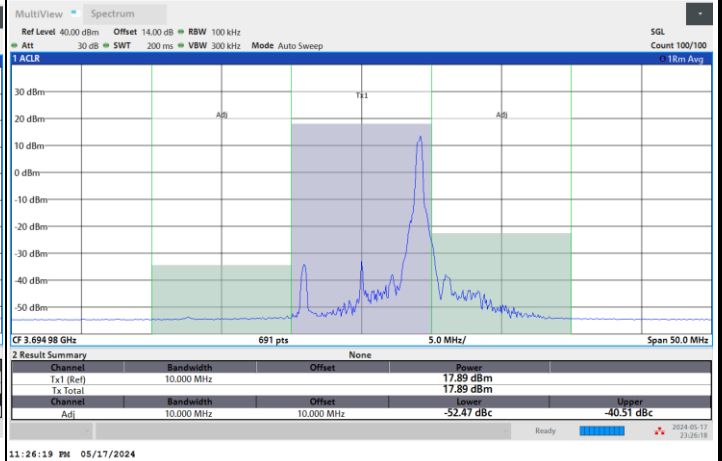

FR1 n48 / 10MHz / CP OFDM / 256QAM

Highest Channel

1RB0

1RBmax