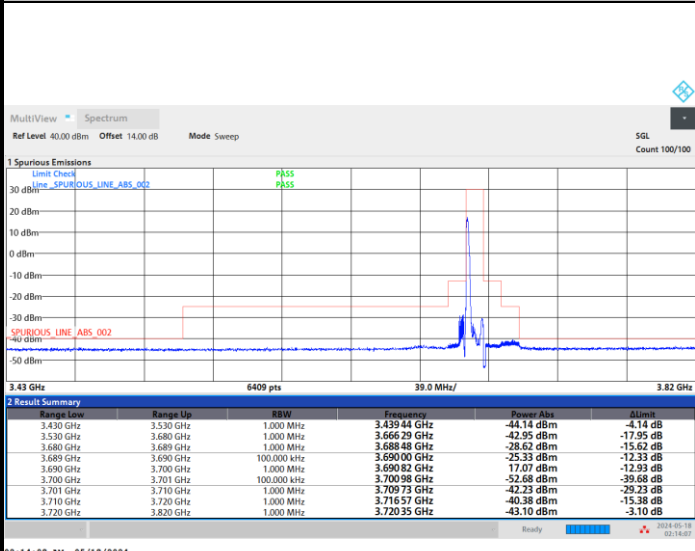

1RBmax

Full RB

FR1 n48 / 10MHz / CP OFDM / 256QAM

Highest Channel

1RB0

1RBmax

Full RB

FR1 n48 / 20MHz / CP OFDM / QPSK