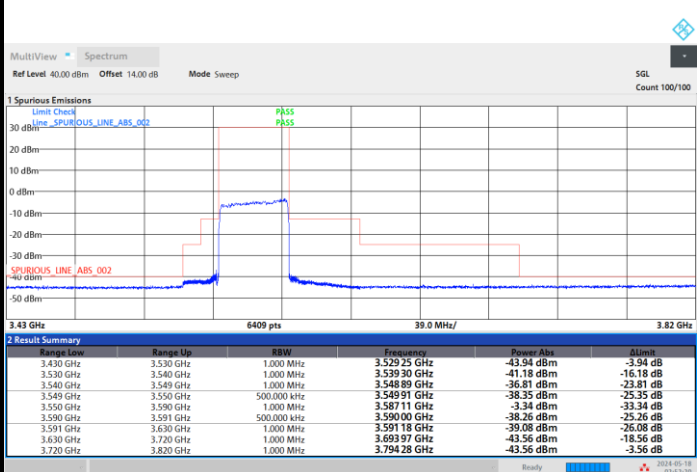

02:34:31 AM 05/18/2024

FR1 n48 / 40MHz / CP OFDM / QPSK

Lowest Channel

1RB0

1RBmax

Full RB

FR1 n48 / 40MHz / CP OFDM / QPSK

Middle Channel