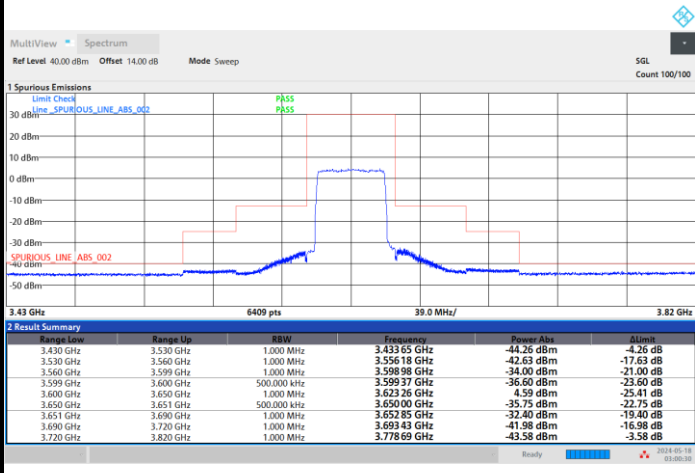

FR1 n48 / 40MHz / CP OFDM / QPSK

Middle Channel

1RB0

1RBmax

Full RB