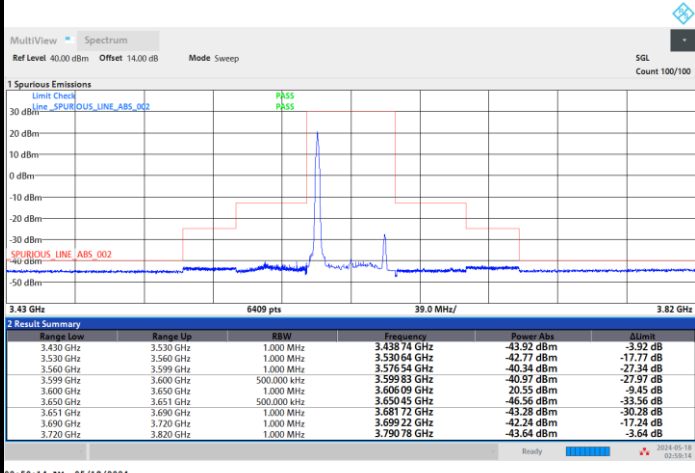

FR1 n48 / 40MHz / CP OFDM / QPSK

Middle Channel

1RB0

1RBmax