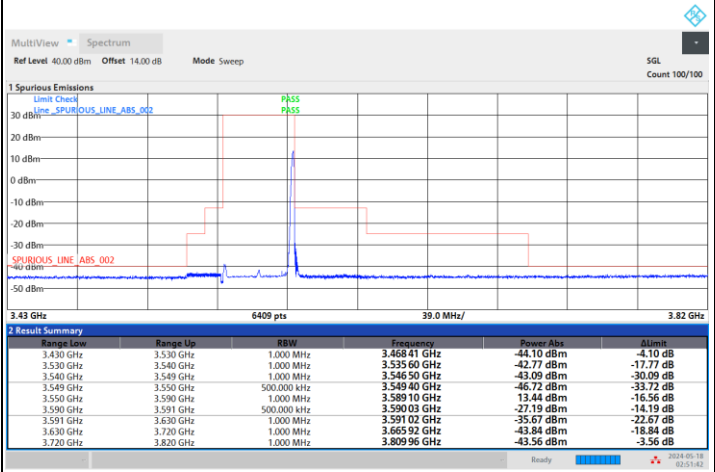

02:34:31 AM 05/18/2024

FR1 n48 / 40MHz / CP OFDM / QPSK

Lowest Channel

1RB0

1RBmax

Full RB

FR1 n48 / 40MHz / CP OFDM / QPSK

Middle Channel