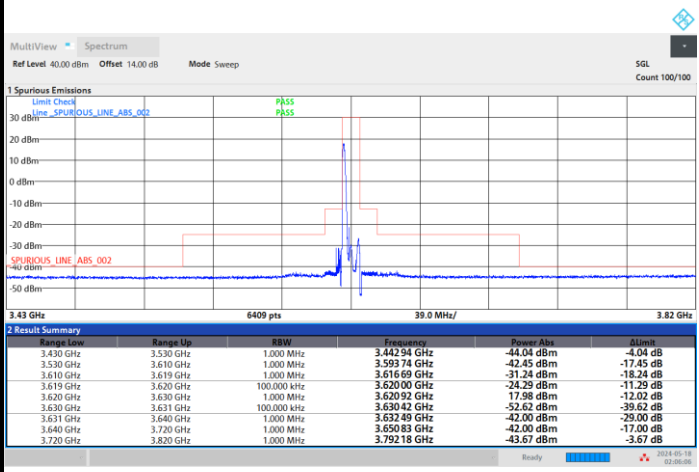

FR1 n48 / 10MHz / CP OFDM / 256QAM

Lowest Channel

1RB0

1RBmax

Full RB

FR1 n48 / 10MHz / CP OFDM / 256QAM

Middle Channel

1RB0

1RBmax

Full RB

FR1 n48 / 10MHz / CP OFDM / 256QAM

Highest Channel

1RB0

1RBmax

Full RB

FR1 n48 / 20MHz / CP OFDM / QPSK