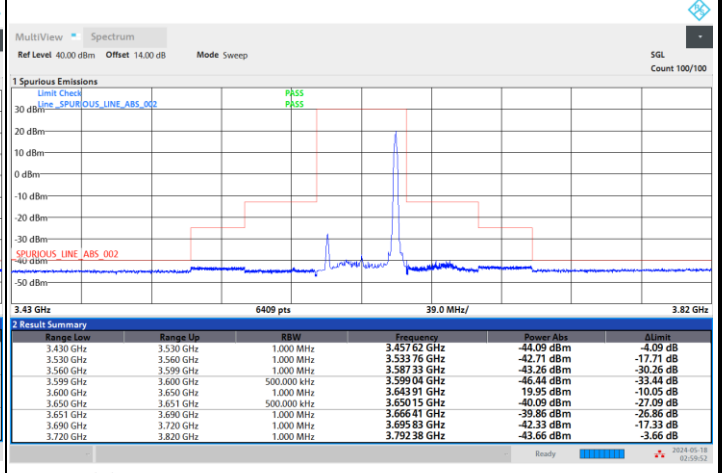

FR1 n48 / 40MHz / CP OFDM / QPSK

Middle Channel

1RB0

1RBmax