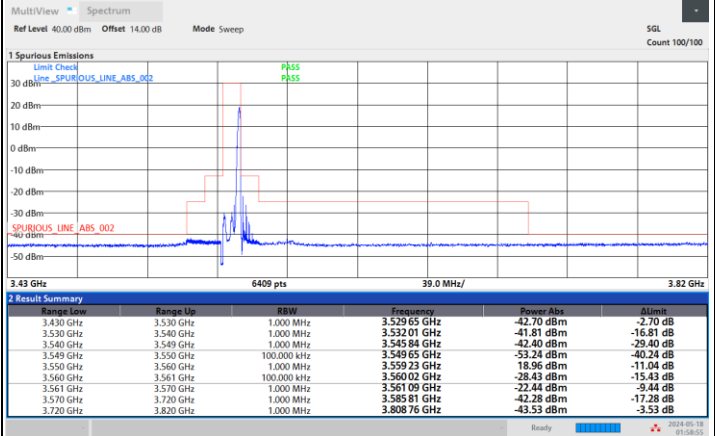

FR1 n48 / 10MHz / CP OFDM / 256QAM

Lowest Channel

1RB0

1RBmax

Full RB

FR1 n48 / 10MHz / CP OFDM / 256QAM

Middle Channel

1RB0

1RBmax

Full RB

FR1 n48 / 10MHz / CP OFDM / 256QAM

Highest Channel

1RB0

1RBmax

Full RB

FR1 n48 / 20MHz / CP OFDM / QPSK