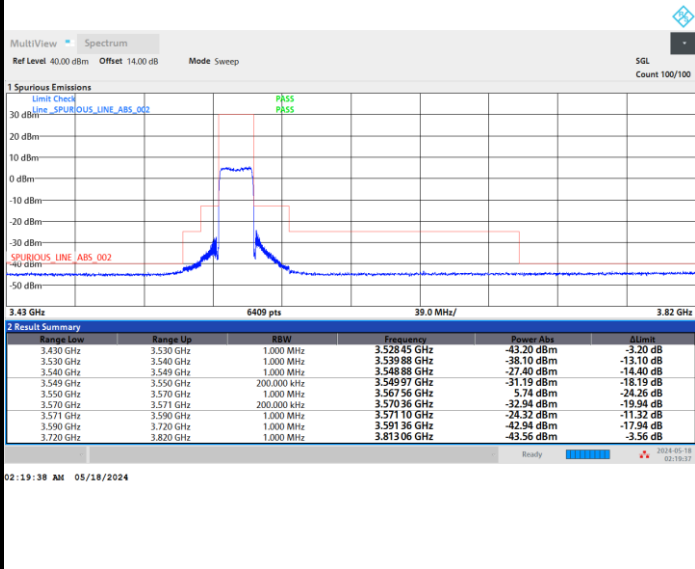

Full RB

FR1 n48 / 20MHz / CP OFDM / 64QAM

Lowest Channel

Full RB

FR1 n48 / 20MHz / CP OFDM / 64QAM

Middle Channel

Full RB

FR1 n48 / 20MHz / CP OFDM / 64QAM