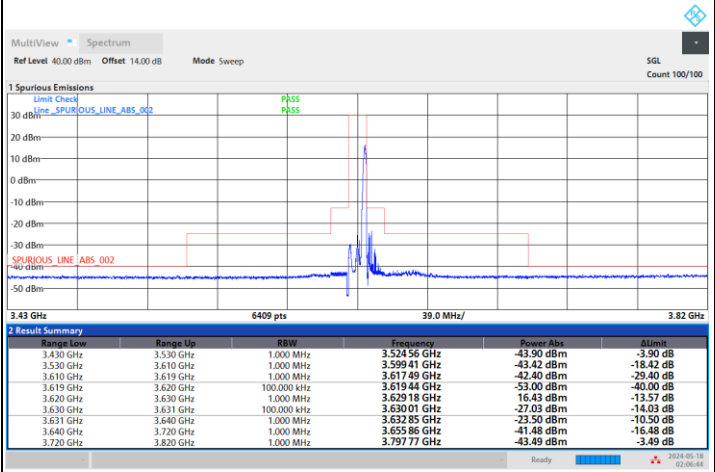

FR1 n48 / 10MHz / CP OFDM / 256QAM

Lowest Channel

1RB0

1RBmax

Full RB

FR1 n48 / 10MHz / CP OFDM / 256QAM

Middle Channel

1RB0

1RBmax

Full RB

FR1 n48 / 10MHz / CP OFDM / 256QAM

Highest Channel

1RB0

1RBmax

Full RB

FR1 n48 / 20MHz / CP OFDM / QPSK