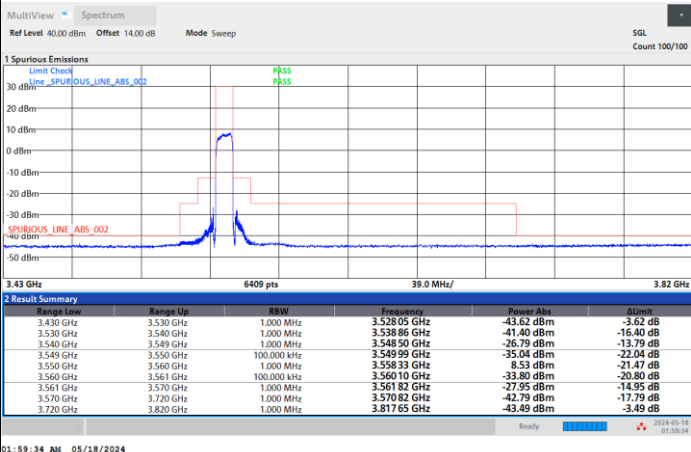

FR1 n48 / 10MHz / CP OFDM / 256QAM

Lowest Channel

1RB0

1RBmax

Full RB

FR1 n48 / 10MHz / CP OFDM / 256QAM

Middle Channel

1RB0

1RBmax

Full RB

FR1 n48 / 10MHz / CP OFDM / 256QAM

Highest Channel

1RB0

1RBmax

Full RB

FR1 n48 / 20MHz / CP OFDM / QPSK