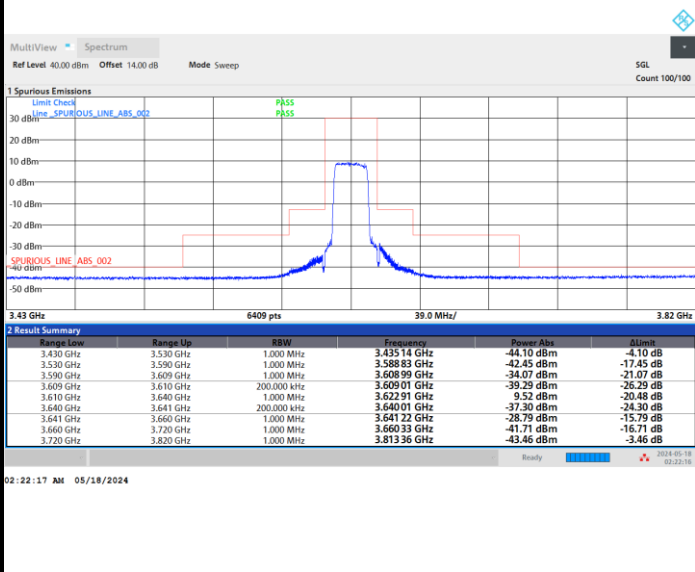

Full RB

FR1 n48 / 20MHz / CP OFDM / 64QAM

Lowest Channel

Full RB

FR1 n48 / 20MHz / CP OFDM / 64QAM

Middle Channel

Full RB

FR1 n48 / 20MHz / CP OFDM / 64QAM