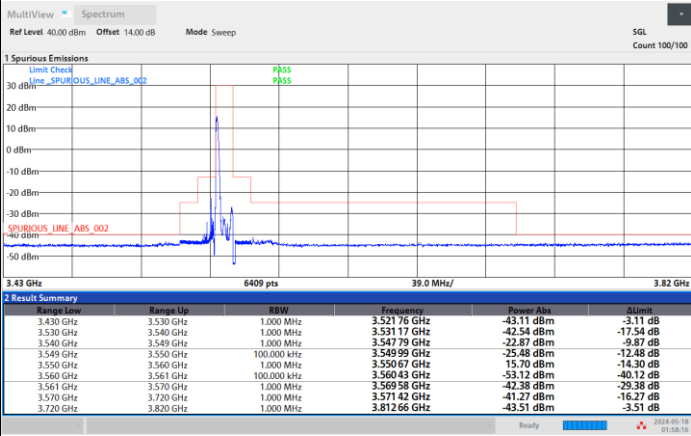

FR1 n48 / 10MHz / CP OFDM / 256QAM

Lowest Channel

1RB0

1RBmax

Full RB

FR1 n48 / 10MHz / CP OFDM / 256QAM

Middle Channel

1RB0

1RBmax

Full RB

FR1 n48 / 10MHz / CP OFDM / 256QAM

Highest Channel

1RB0

1RBmax

Full RB

FR1 n48 / 20MHz / CP OFDM / QPSK