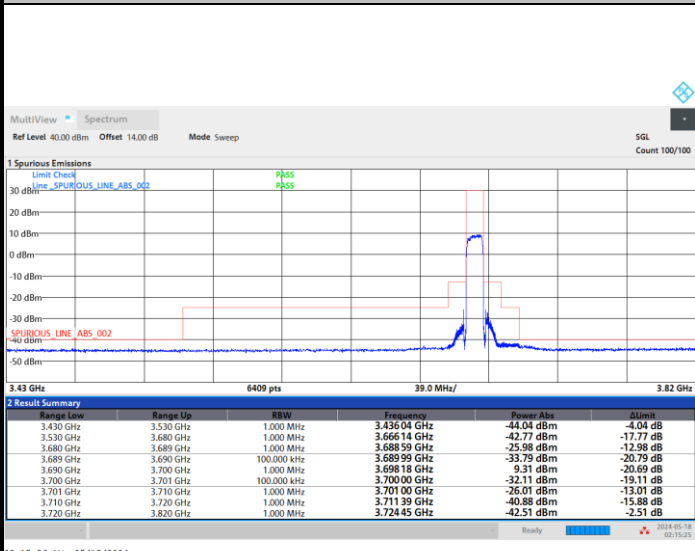

1RBmax

Full RB

FR1 n48 / 10MHz / CP OFDM / 256QAM

Highest Channel

1RB0

1RBmax

Full RB

FR1 n48 / 20MHz / CP OFDM / QPSK