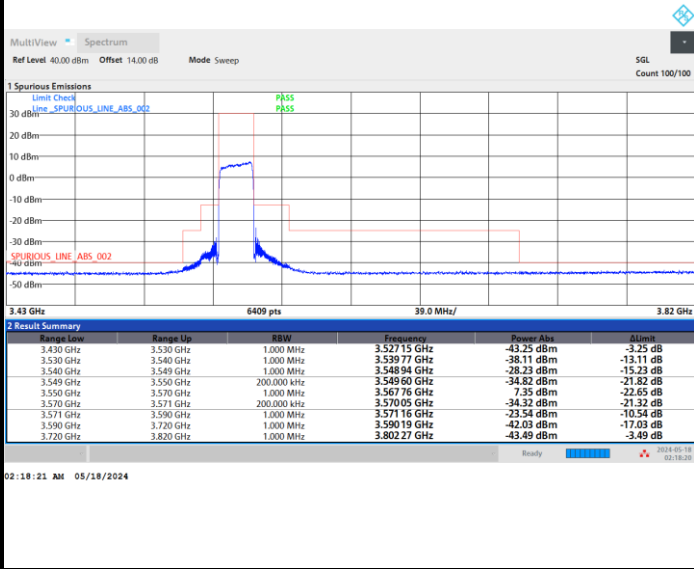

FR1 n48 / 20MHz / CP OFDM / QPSK

Lowest Channel

Full RB