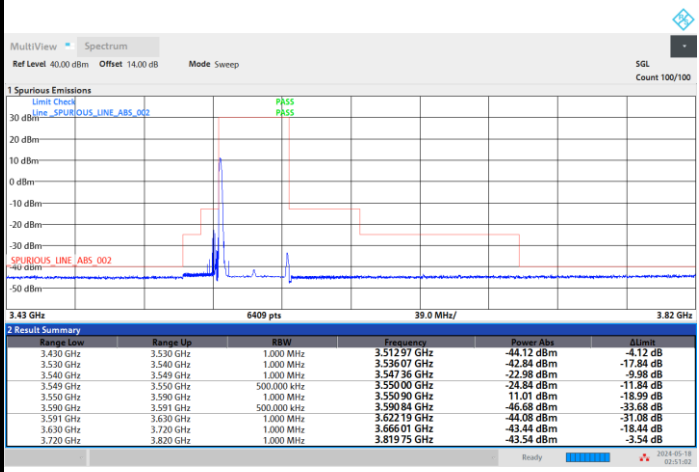

02:34:31 AM 05/18/2024

FR1 n48 / 40MHz / CP OFDM / QPSK

Lowest Channel

1RB0

1RBmax

Full RB

FR1 n48 / 40MHz / CP OFDM / QPSK

Middle Channel