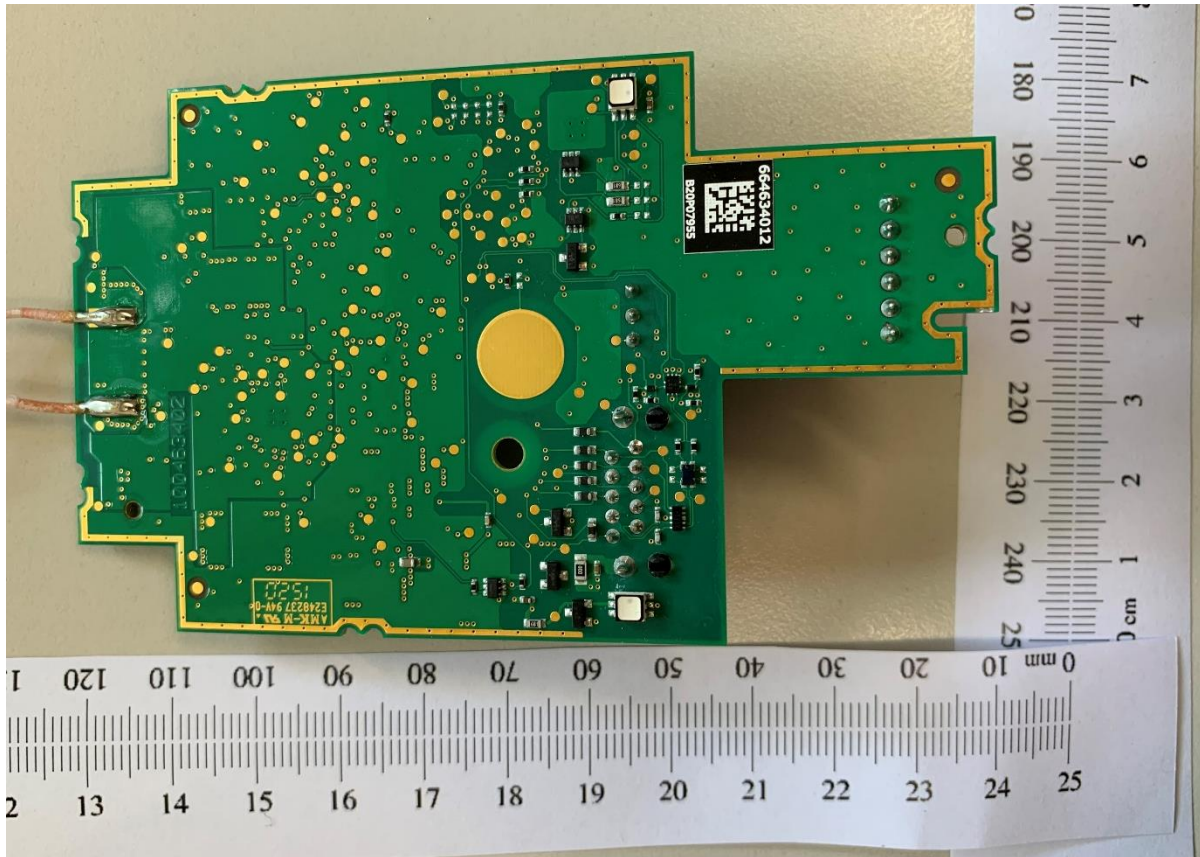

Main Board Side 2