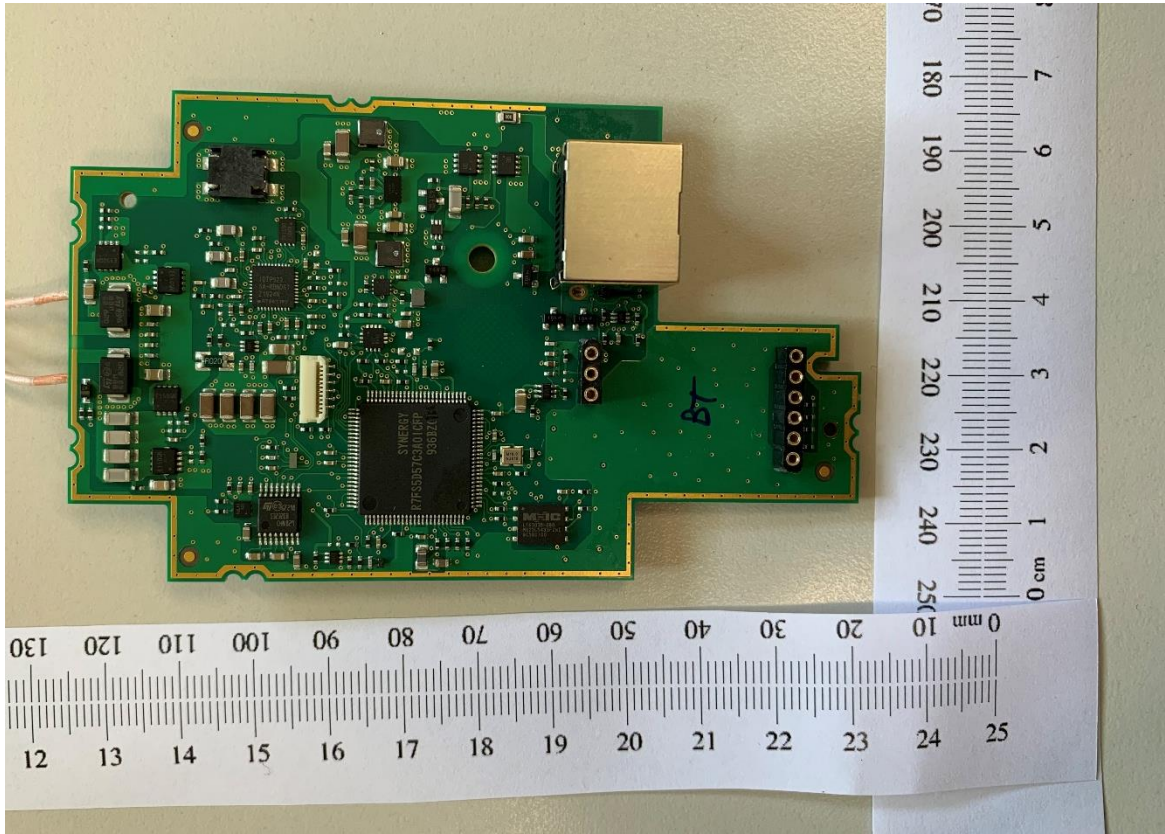

Main Board Side 1