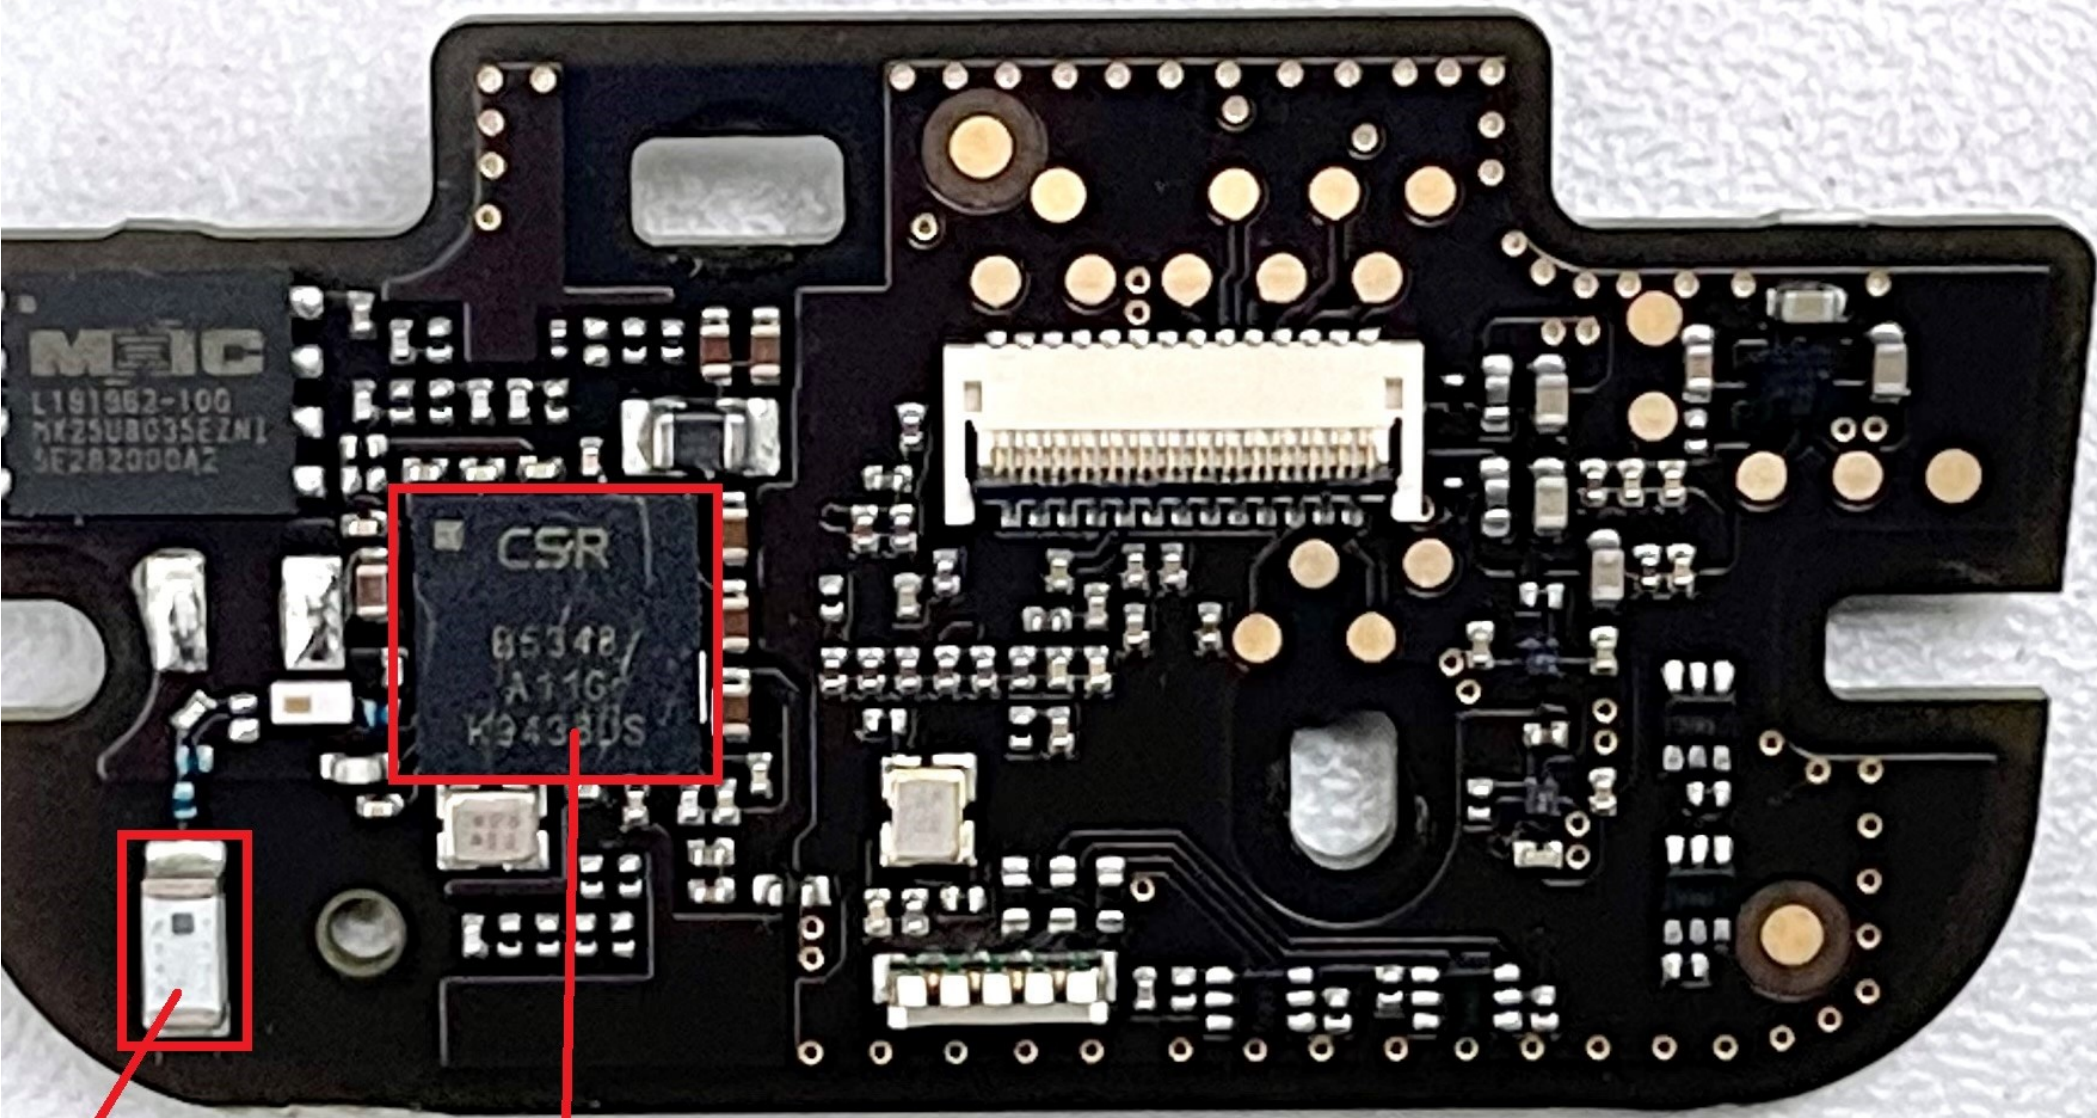

MIC
L191962-100
MX25UB035E2N1
5E282000A2

CSR
85348/
A11G
K9438DS

ANTENNA

RF chip