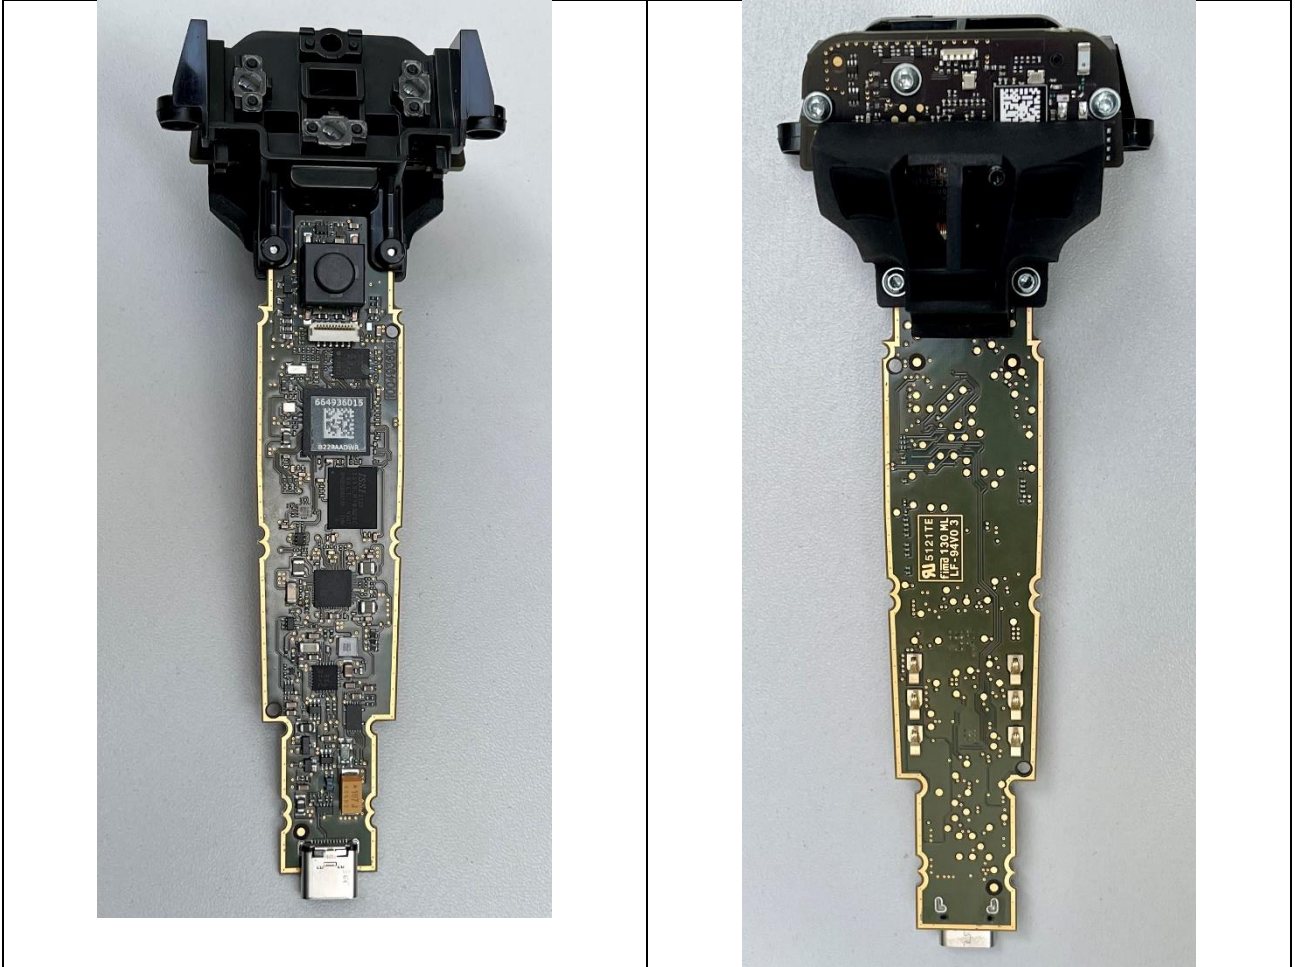

Product's Photos

Product: READER QBT2500

1.1. Internal

Datalogic S.r.l. Società con socio unico | Gruppo Datalogic | Direzione e Coordinamento Datalogic S.p.A.

Sede legale e amministrativa: via San Vitalino, 13 | 40012, Lippo di Calderara di Reno | Bologna | Italy

RF chip