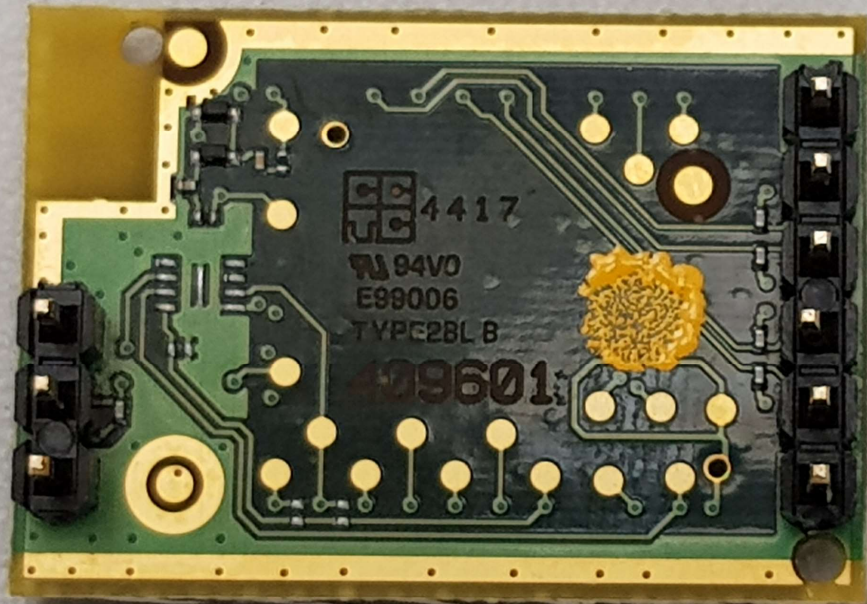

BT-VRG-STD
EXTERNAL PHOTOS

4417

94V0
E99006
TYPE2BL B

409601