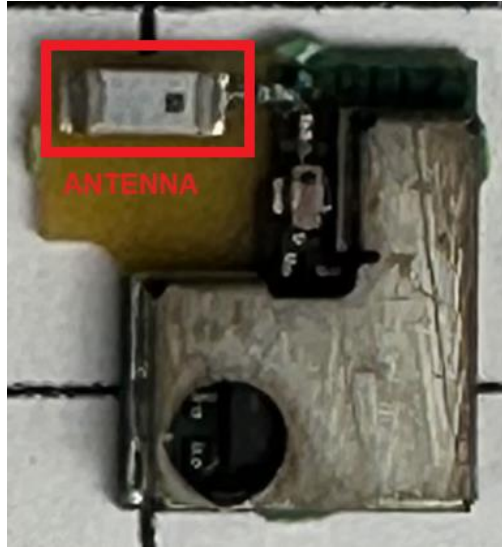

Antenna identification