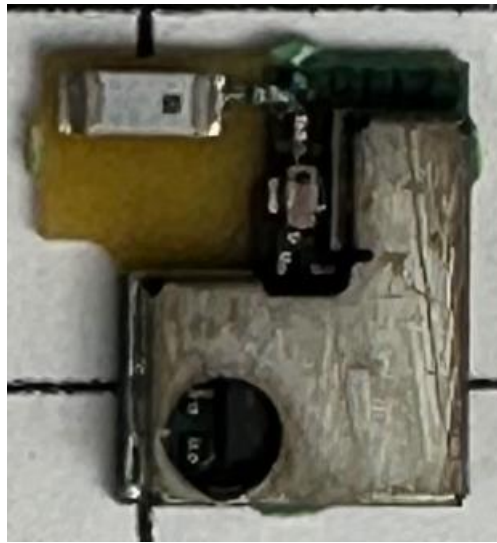

# Product's Photos

Product: Bluetooth radio module BT-MRY-A1

Top side

Bottom side

**Datalogic S.r.l. Società con socio unico | Gruppo Datalogic | Direzione e Coordinamento Datalogic S.p.A.**

Sede legale e amministrativa: via San Vitalino, 13 | 40012, Lippo di Calderara di Reno | Bologna | Italy