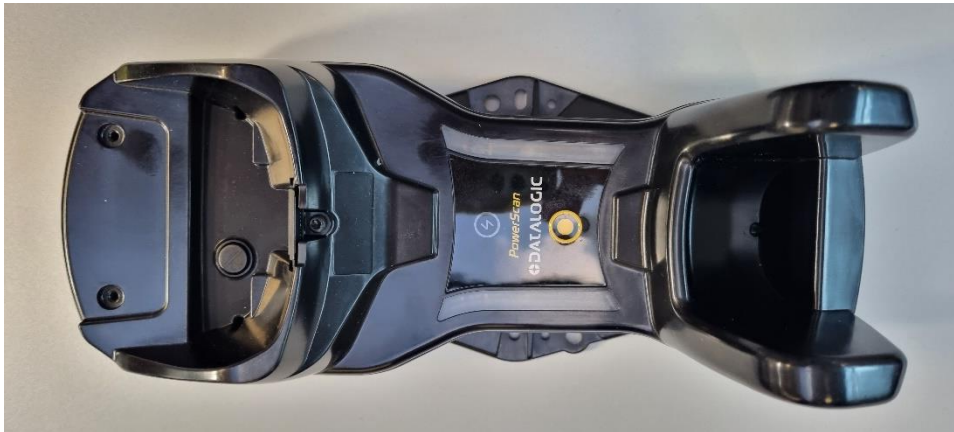

Product's Photos

Product: BC9620 type 910 and BC9620 type BT

BC9620 type 910 Base charger

1.1. External

Upper side

Right side

Datalogic S.r.l. Società con socio unico | Gruppo Datalogic | Direzione e Coordinamento Datalogic S.p.A.

Left side

Bottom side

Front Side

Back Side

Label position

BC9620 type BT Base charger

1.1. External

Upper side