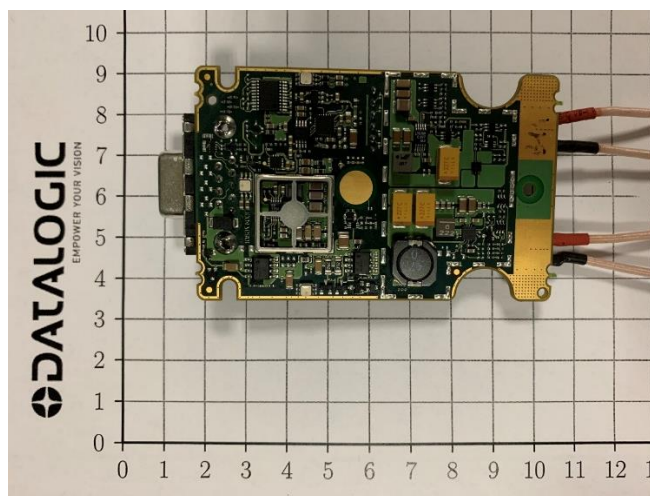

Product's Photos

Product: BC9600-910

1. BC9600-910 Base charger

1.1. Internal

Internal assembly of BC9600-910

Main Board Side 1

Datalogic S.r.l. Società con socio unico | Gruppo Datalogic | Direzione e Coordinamento Datalogic S.p.A.

Main Board Side 2

910 MHz Radio Module

WPT TX Coil

910 MHz Antenna