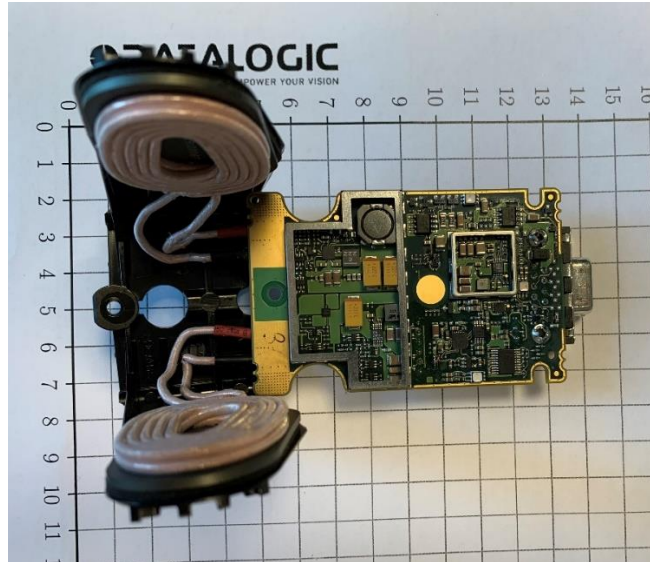

Product's Photos

Product: BC9600-910

1. BC9600-910 Base charger

1.1. Internal

Internal assembly of BC9600-910

Main Board Side 1

Datalogic S.r.l. Società con socio unico | Gruppo Datalogic | Direzione e Coordinamento Datalogic S.p.A.

Main Board Side 2

910 MHz Radio Module

WPT TX Coil

910 MHz Antenna