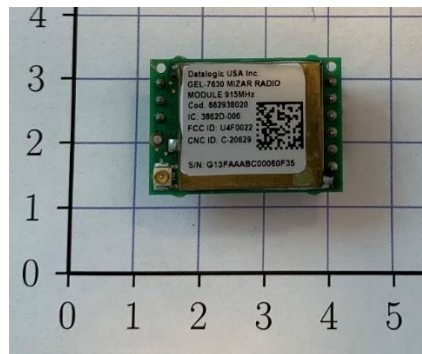

910 MHz Radio Module