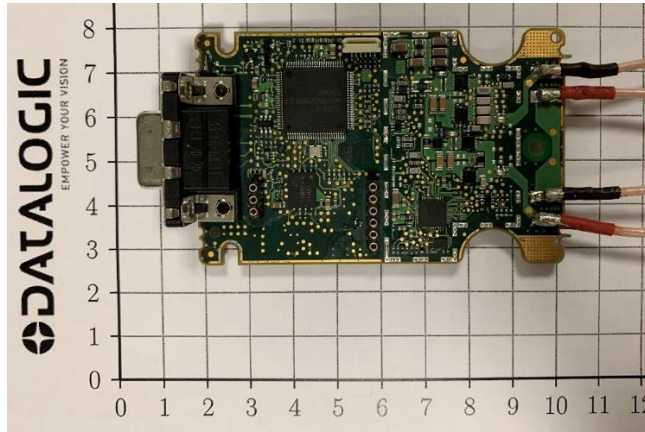

Main Board Side 2