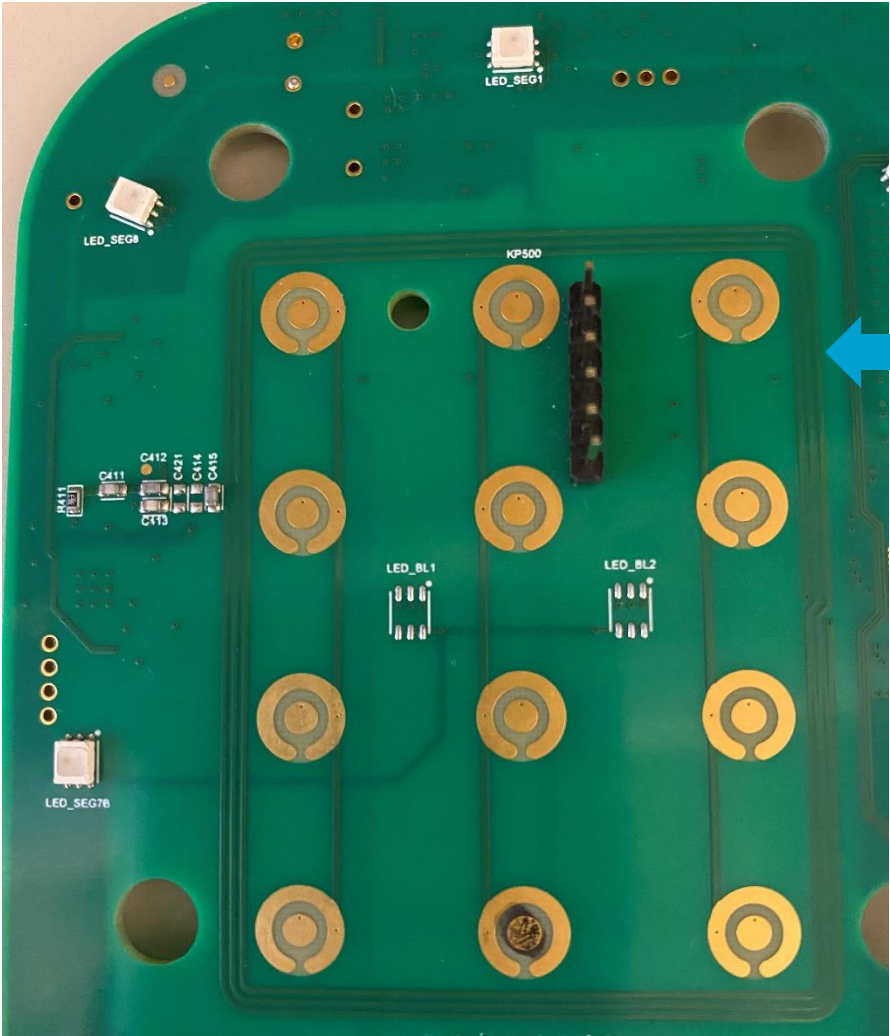

# Centrios Internal Photos

CEB100/CEM100/CEE100 Host PCB Module 52-9127-0000-000

Top

**Top RFID Antenna Close-up**

**RFID 3 Loop Trace Antenna**

**Bottom**

### Bottom BLE/ZigBee Antenna Close-up

**BLE/ZigBee  
Trace Antenna**