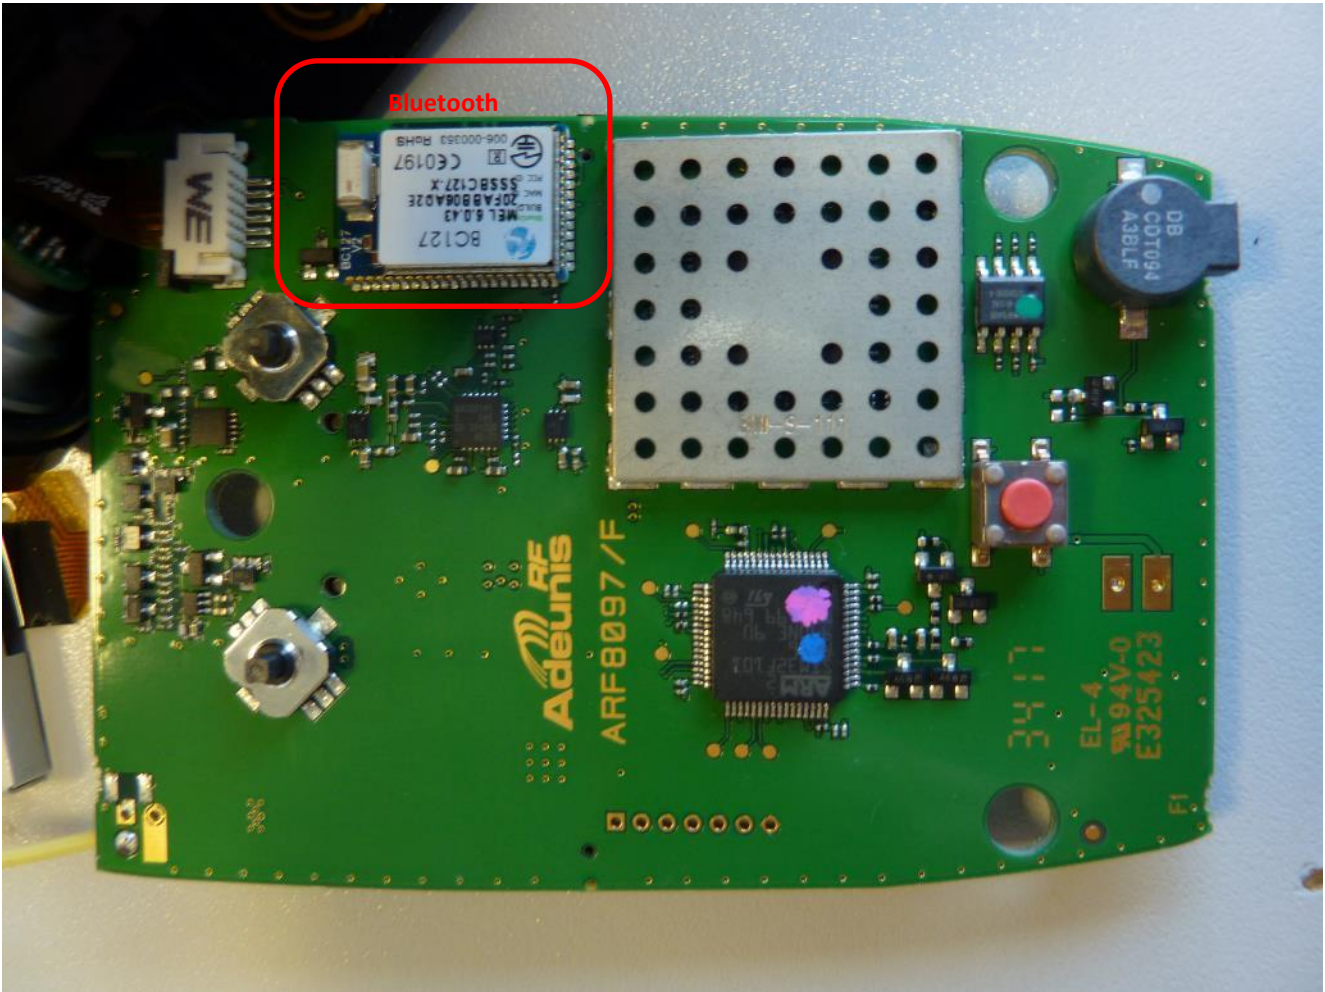

L C I E

LCIE SUD EST
Laboratoire de Moirans
Z.I. Centr'Alp
170, Rue de Chatagnon
38430 MOIRANS – France

INTERNAL PHOTOS OF EQUIPMENT

FCCID: U3Z-ARF8320

LCIE

LCIE SUD EST
Laboratoire de Moirans
Z.I. Centr'Alp
170, Rue de Chatagnon
38430 MOIRANS – France

L C I E

LCIE SUD EST
Laboratoire de Moirans
Z.I. Centr'Alp
170, Rue de Chatagnon
38430 MOIRANS – France

Without shield and Bluetooth modular

L C I E

LCIE SUD EST
Laboratoire de Moirans
Z.I. Centr'Alp
170, Rue de Chatagnon
38430 MOIRANS – France