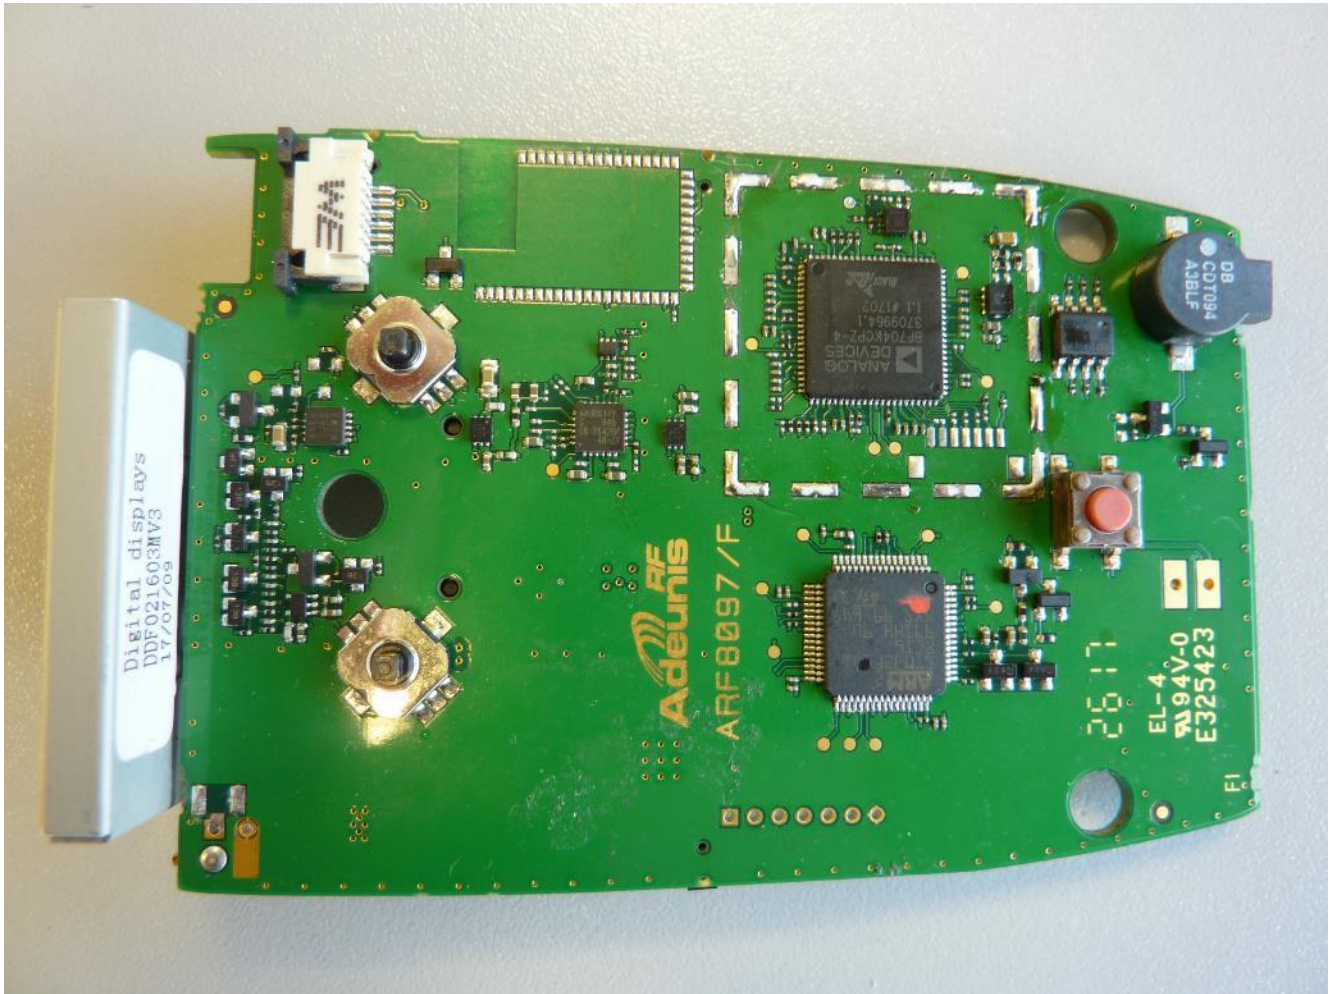

L C I E

LCIE SUD EST
Laboratoire de Moirans
Z.I. Centr'Alp
170, Rue de Chatagnon
38430 MOIRANS – France

INTERNAL PHOTOS OF EQUIPMENT

FCCID: U3Z-ARF8320

LCIE

LCIE SUD EST
Laboratoire de Moirans
Z.I. Centr'Alp
170, Rue de Chatagnon
38430 MOIRANS – France

L C I E

LCIE SUD EST
Laboratoire de Moirans
Z.I. Centr'Alp
170, Rue de Chatagnon
38430 MOIRANS – France

Without shield and Bluetooth modular

L C I E

LCIE SUD EST
Laboratoire de Moirans
Z.I. Centr'Alp
170, Rue de Chatagnon
38430 MOIRANS – France