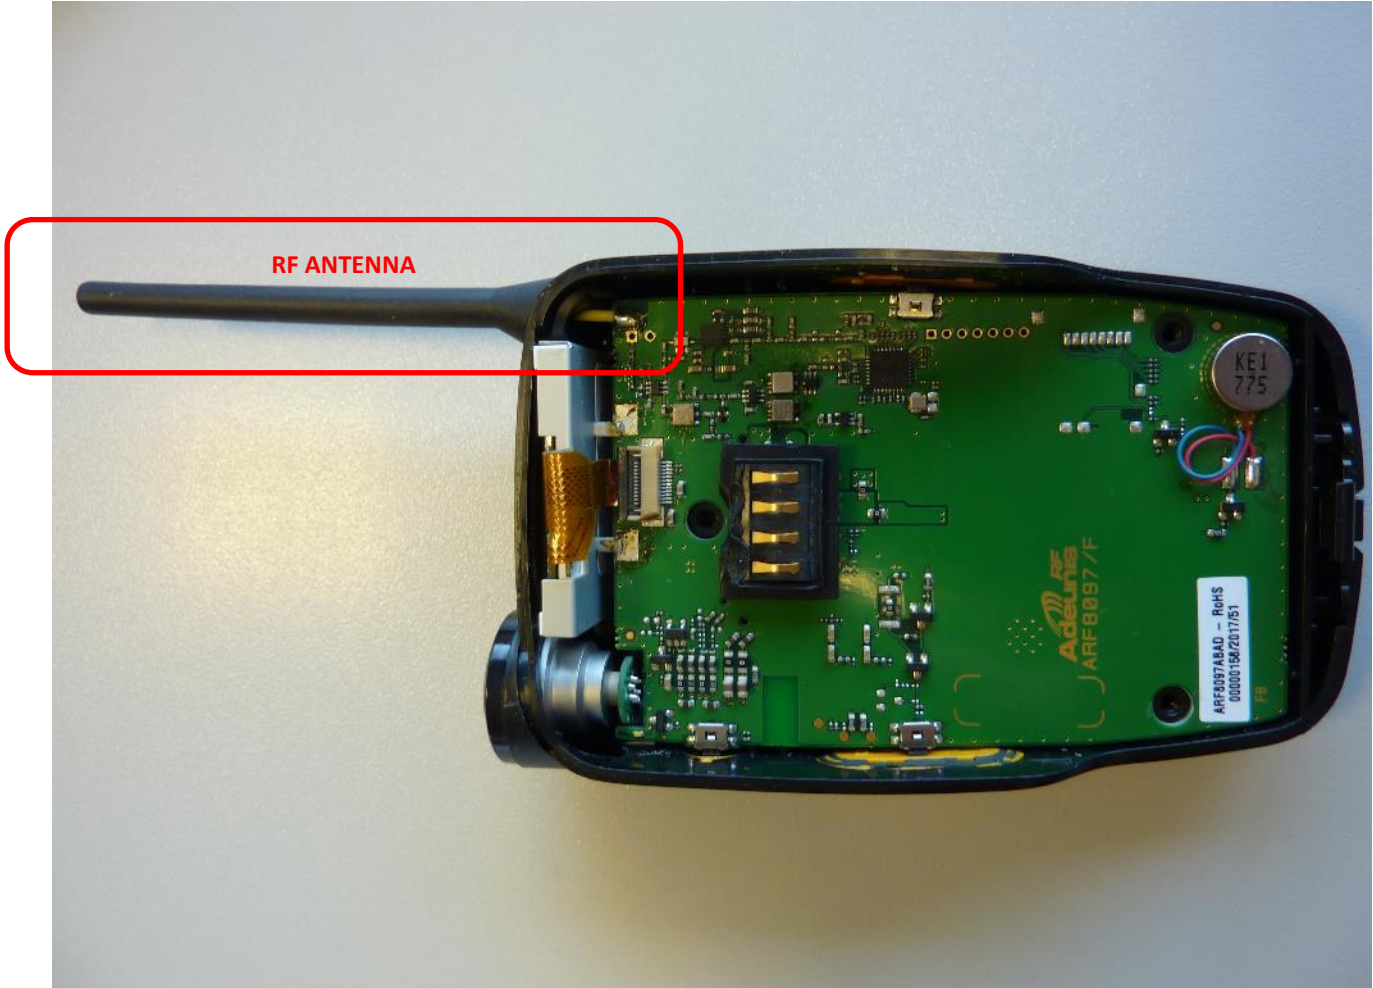

L C I E

LCIE SUD EST
Laboratoire de Moirans
Z.I. Centr'Alp
170, Rue de Chatagnon
38430 MOIRANS – France

INTERNAL PHOTOS OF EQUIPMENT

FCCID: U3Z-ARF8320

LCIE

LCIE SUD EST
Laboratoire de Moirans
Z.I. Centr'Alp
170, Rue de Chatagnon
38430 MOIRANS – France

L C I E

LCIE SUD EST
Laboratoire de Moirans
Z.I. Centr'Alp
170, Rue de Chatagnon
38430 MOIRANS – France

Without shield and Bluetooth modular

L C I E

LCIE SUD EST
Laboratoire de Moirans
Z.I. Centr'Alp
170, Rue de Chatagnon
38430 MOIRANS – France