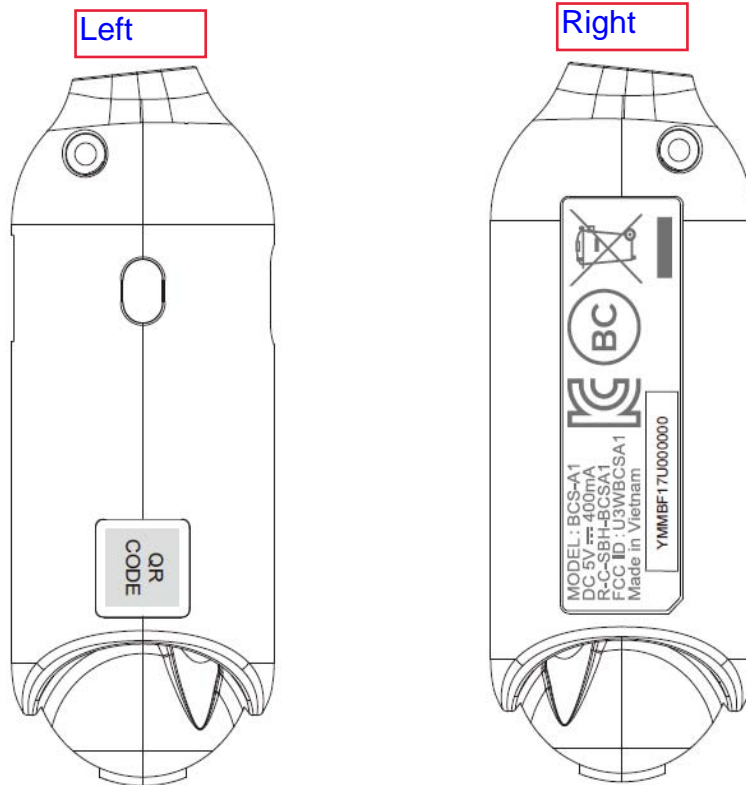

### 3.4. Product Label

YMMOB17U000000

Y : Year (8-2018, 9-2019 .....)  
MM : Month (01-Jan, 02-Feb, 03-Mar .....)  
OB : Customer (Bluecom)  
17 : Model code (Specific No.)  
U : Order (K-Korea, U-US, E-EU, C-China, V-Vietnam, S-Service, G-Global)  
000000 : Serial Number (000000~999999)