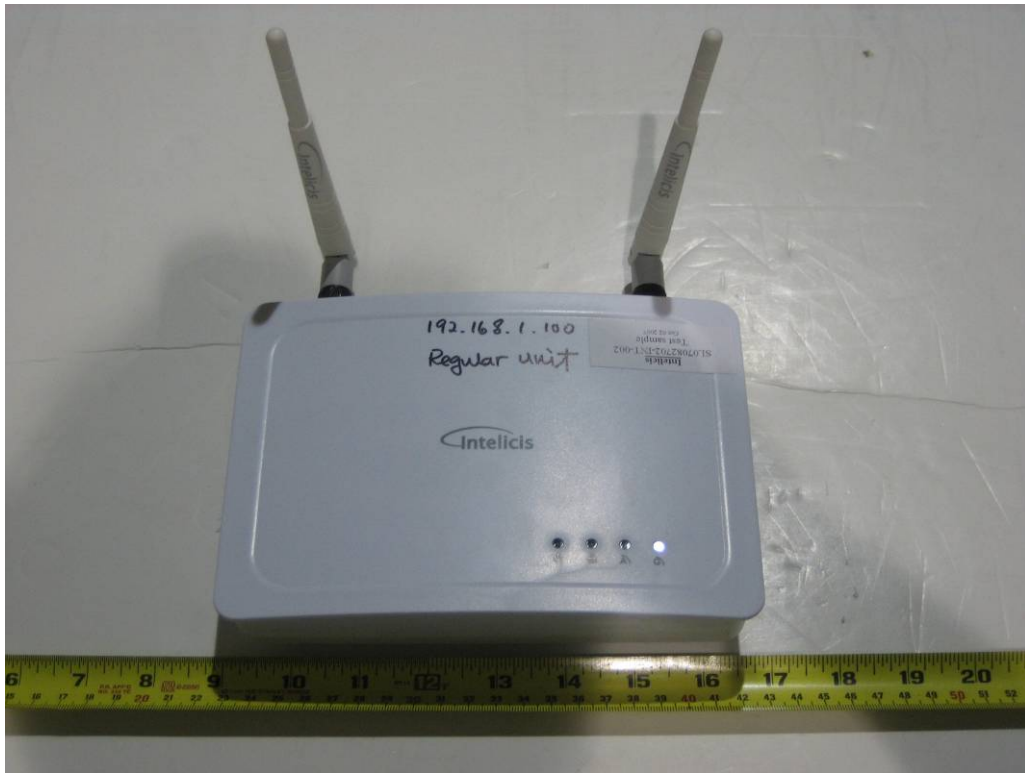

**EUT EXTERNAL PHOTO: Model CEDAR 880AG**

**TOP/FRONT VIEW**

**TOP/RIGHT VIEW**

**TOP/LEFT VIEW**

**TOP/BACK VIEW**

**BOTTOM VIEW**

**PORT VIEW**

**POWER SUPPLY**