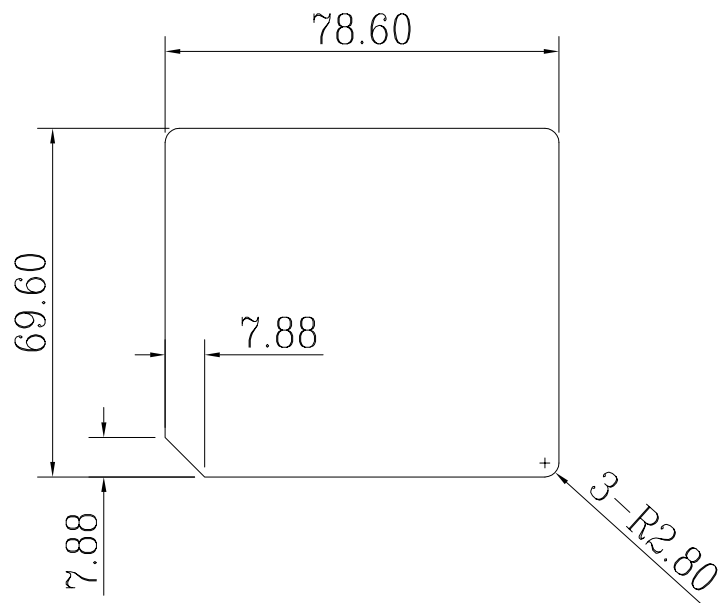

6710A1253220
 LABEL FREQUENCY 78.6*69.6mm (ESR-9750G) LFP

刀模尺寸圖