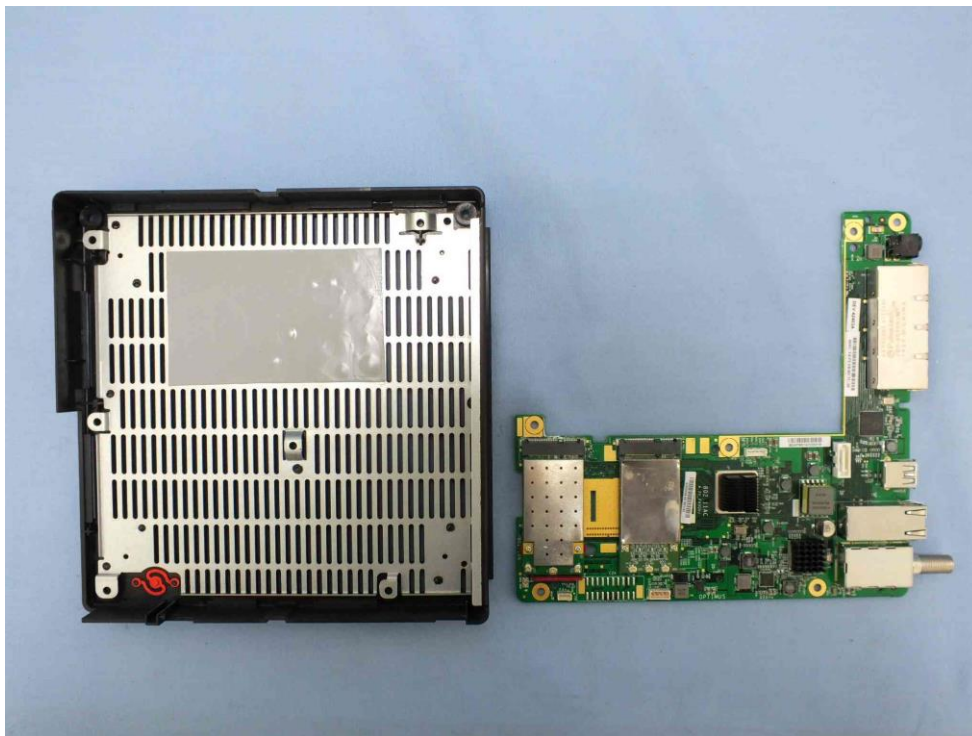

FCC ID: NKRDXA-GO1

FCC ID: U2M-PCE3203AH

Photographs of Module

FCC ID: U2M-PCE3203AH

FCC ID: NKRDAXA-GO1