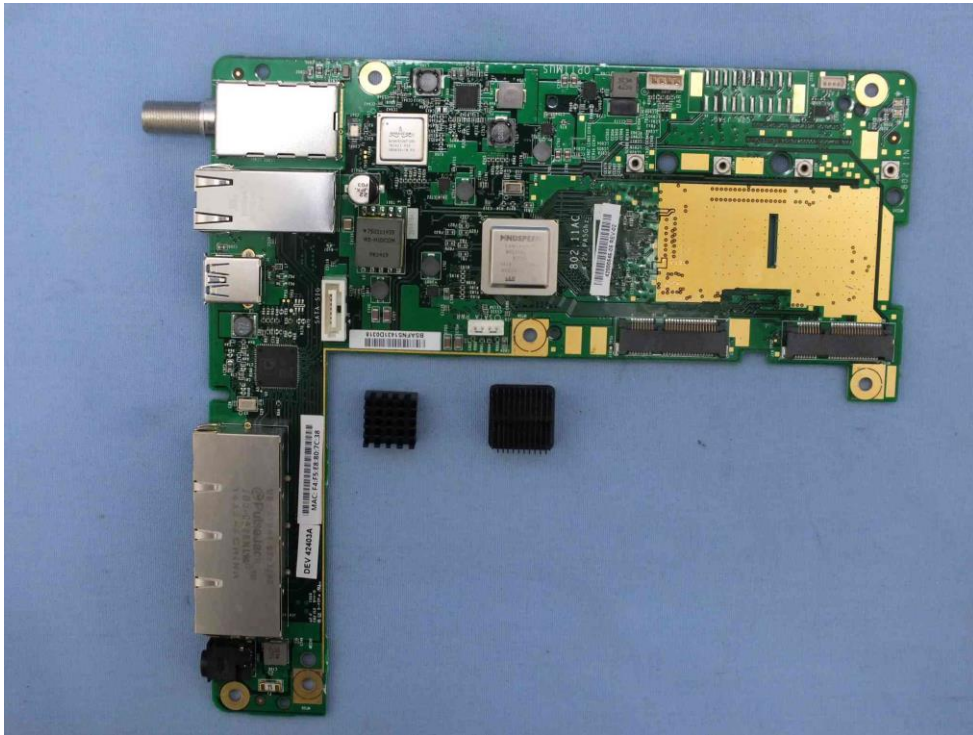

FCC ID: NKRDXA-GO1

FCC ID: U2M-PCE3203AH

Photographs of Module

FCC ID: U2M-PCE3203AH

FCC ID: NKRDAXA-GO1