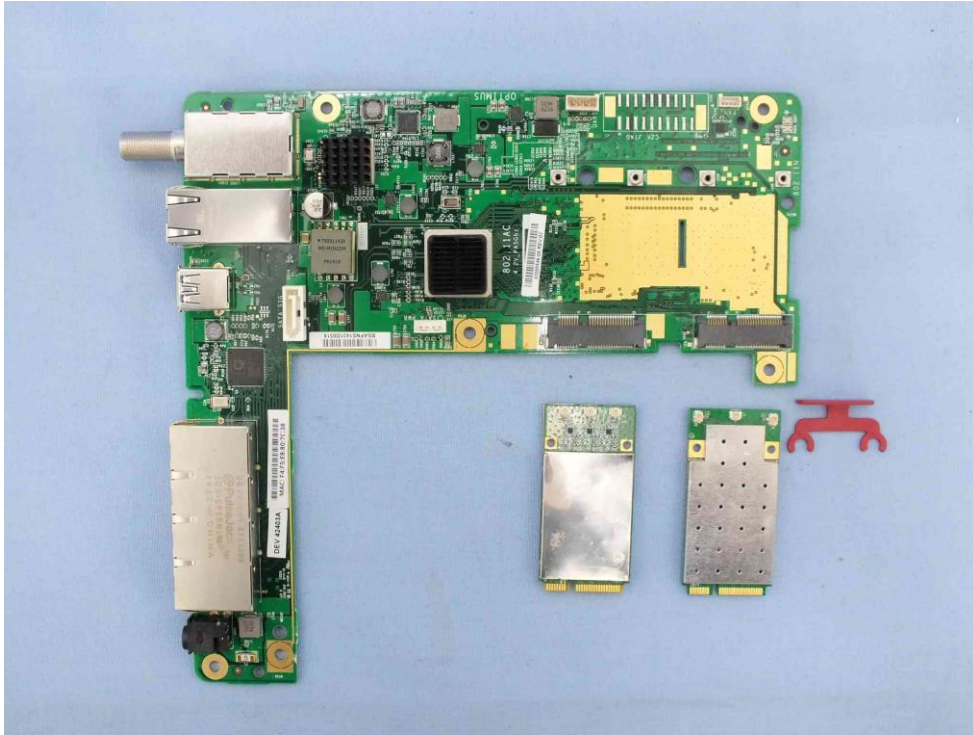

FCC ID: NKRDXA-GO1

FCC ID: U2M-PCE3203AH

Photographs of Module

FCC ID: U2M-PCE3203AH

FCC ID: NKRDAXA-GO1