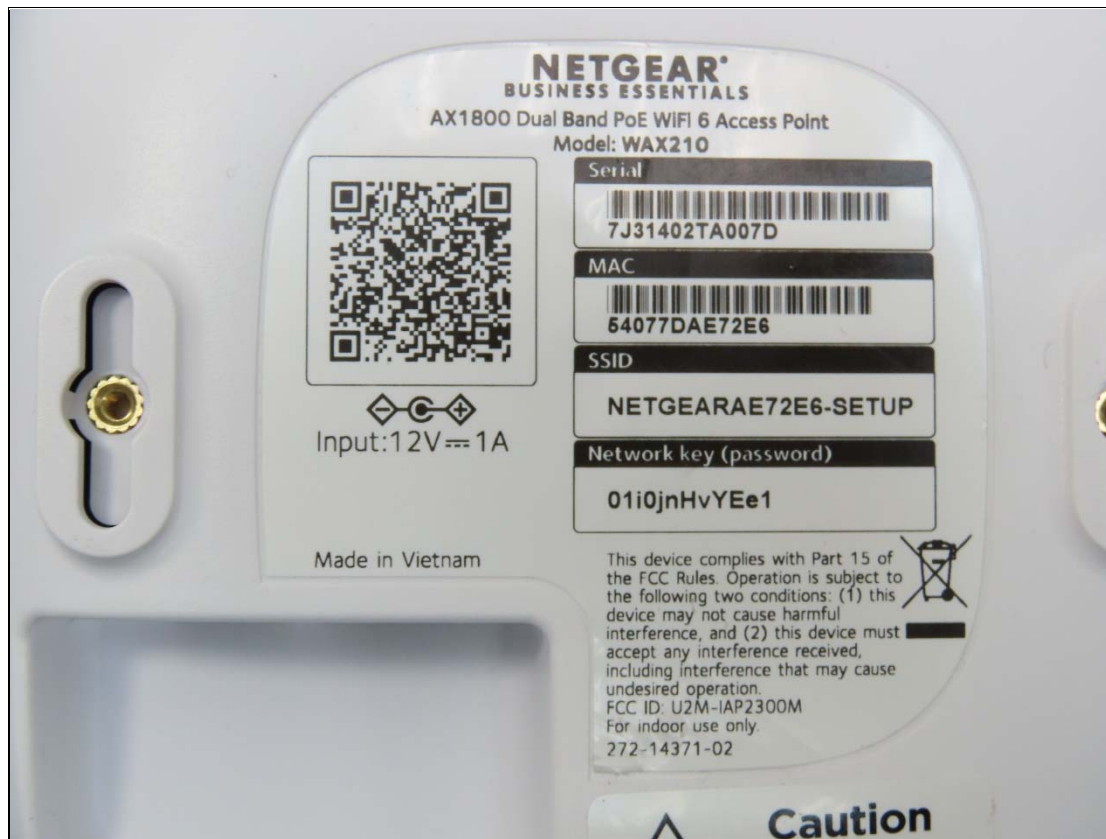

Brand: NETGEAR, Model: WAX210

Adapter 1 (Brand: NETGEAR, Model: 2AAJ018FC)

Adapter 2 (Brand: NETGEAR, Model: ADS-18FQC-12 12018E)