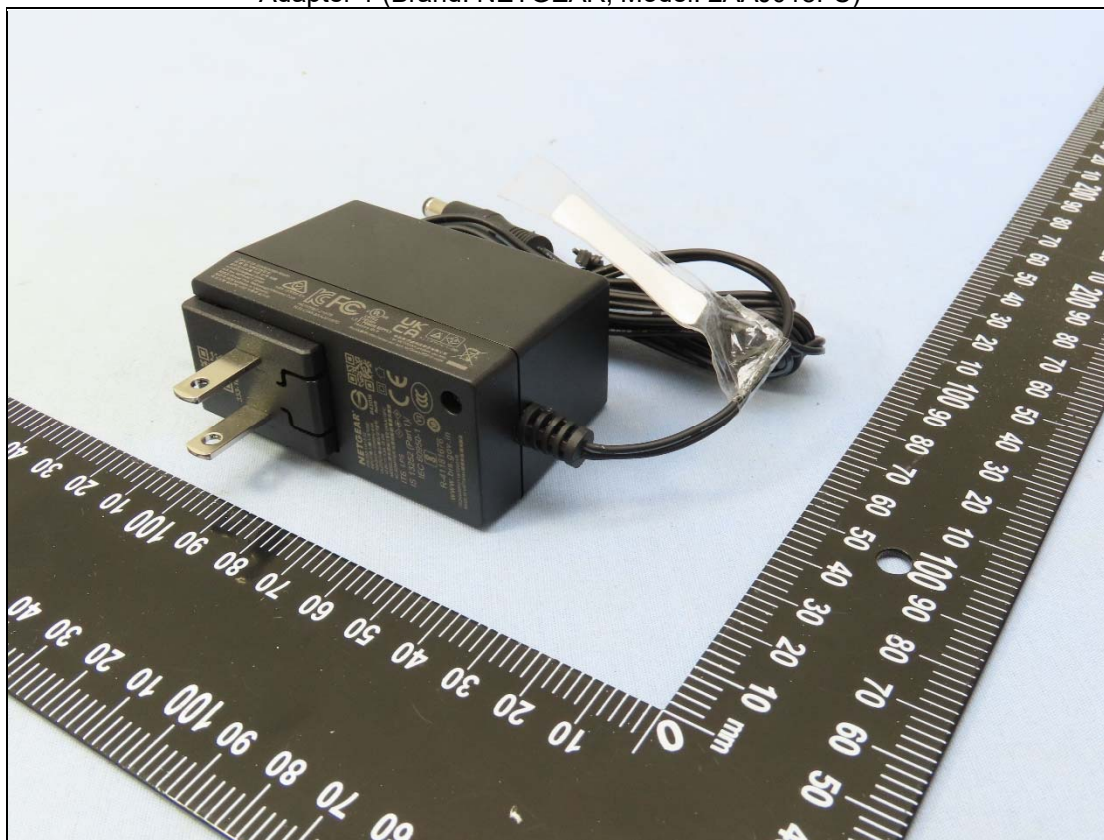

Brand: NETGEAR, Model: WAX210

Adapter 1 (Brand: NETGEAR, Model: 2AAJ018FC)

Adapter 2 (Brand: NETGEAR, Model: ADS-18FQC-12 12018E)