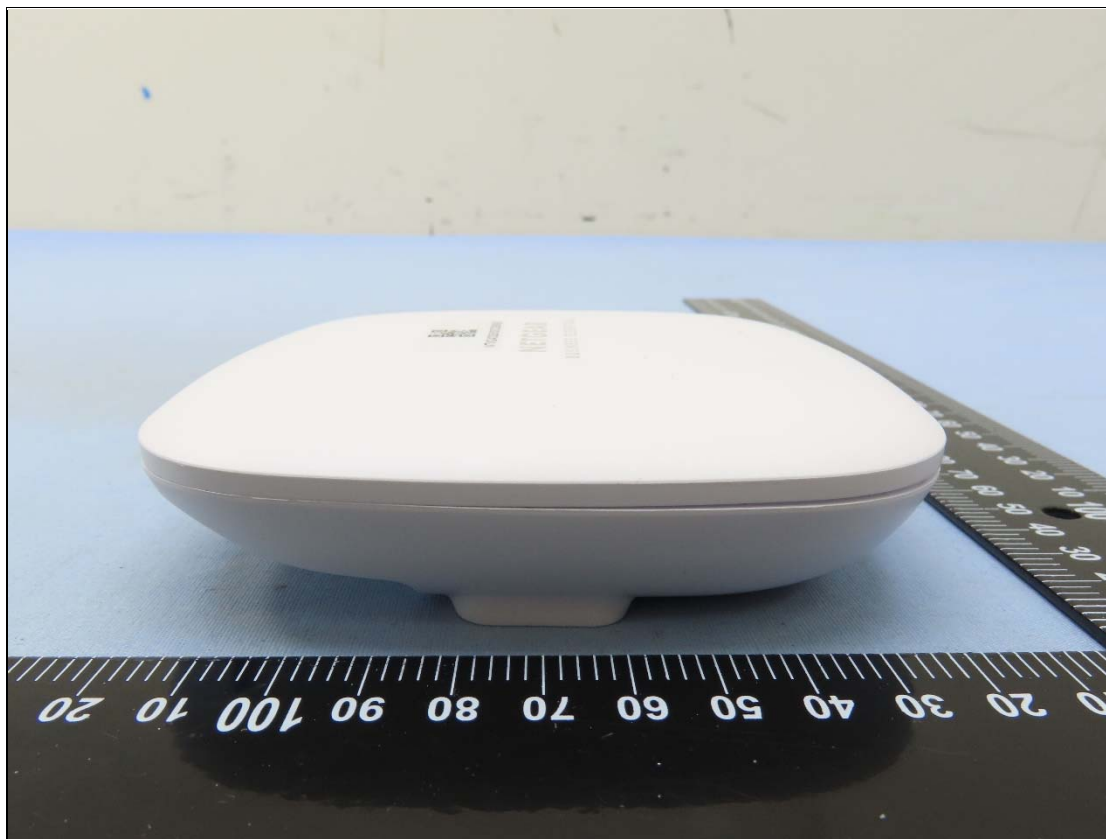

Brand: NETGEAR, Model: WAX210

Adapter 1 (Brand: NETGEAR, Model: 2AAJ018FC)

Adapter 2 (Brand: NETGEAR, Model: ADS-18FQC-12 12018E)