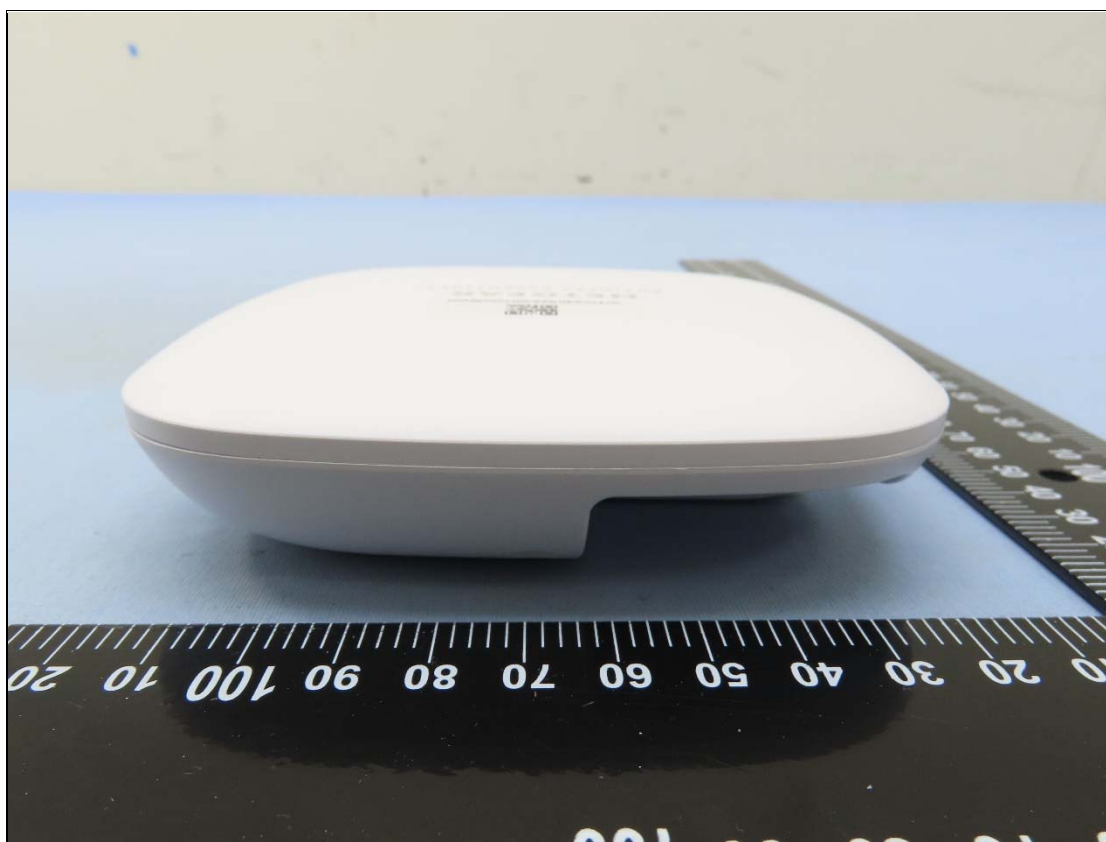

Brand: NETGEAR, Model: WAX210

Adapter 1 (Brand: NETGEAR, Model: 2AAJ018FC)

Adapter 2 (Brand: NETGEAR, Model: ADS-18FQC-12 12018E)