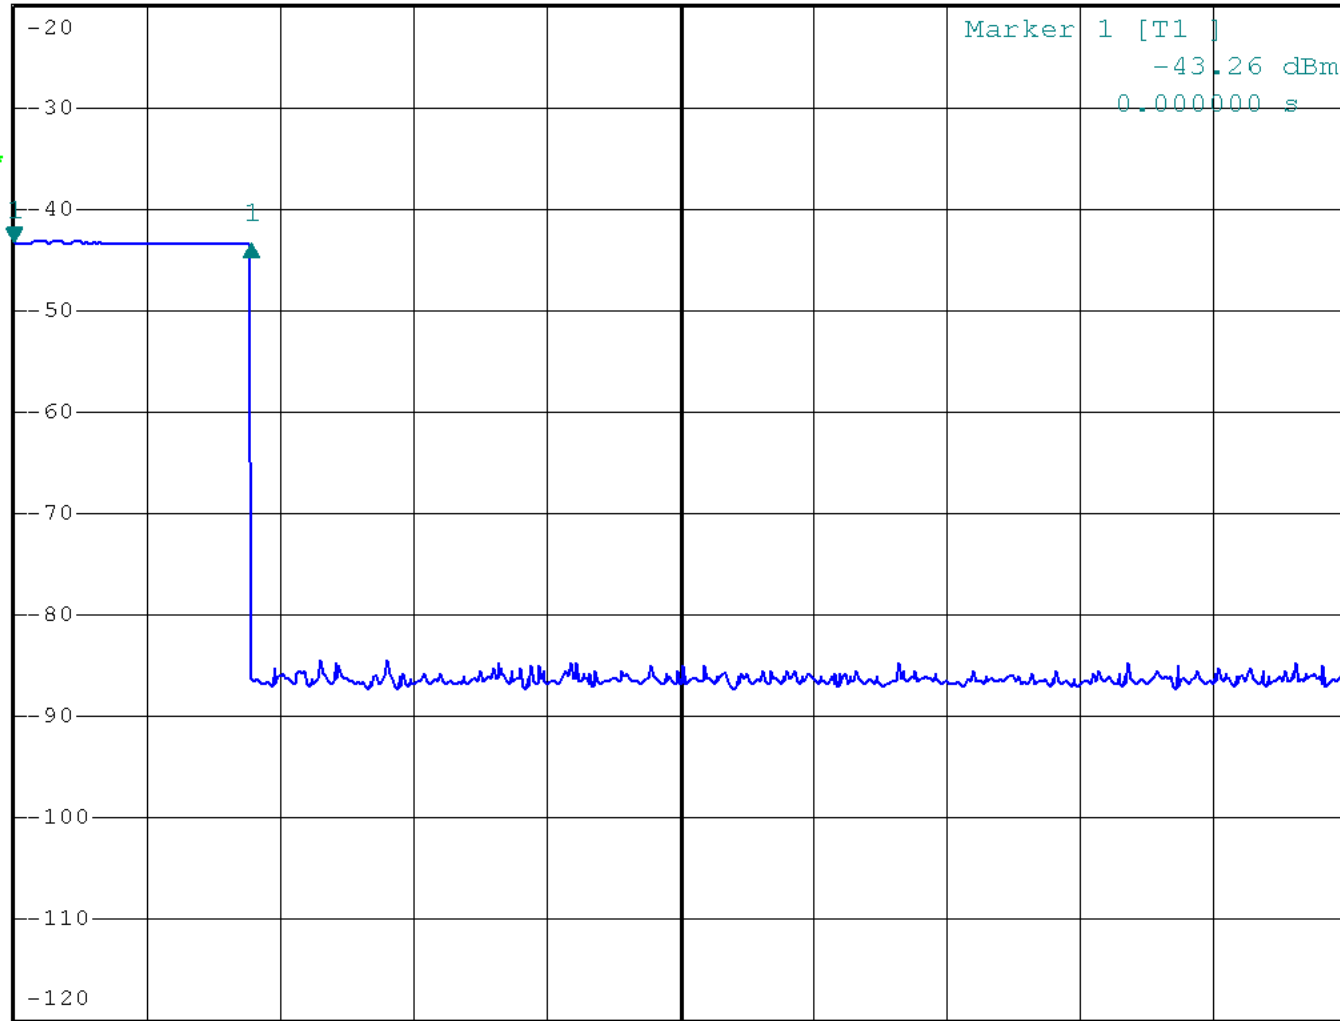

RBW 1 MHz    Delta 1 [T1 ]  
\*VBW 1 MHz    -0.18 dB  
SWT 2 s        356.000000 ms

Ref -20 dBm        \*Att 0 dB

1 PK \*  
VIEW

Center 927 MHz

200 ms/

RBW 1 MHz    Delta 1 [T1 ]  
\*VBW 1 MHz    -41.97 dB  
SWT 10 s       5.000000 s

Ref -20 dBm    \*Att 0 dB

1 PK \*  
VIEW

Center 927 MHz

1 s/