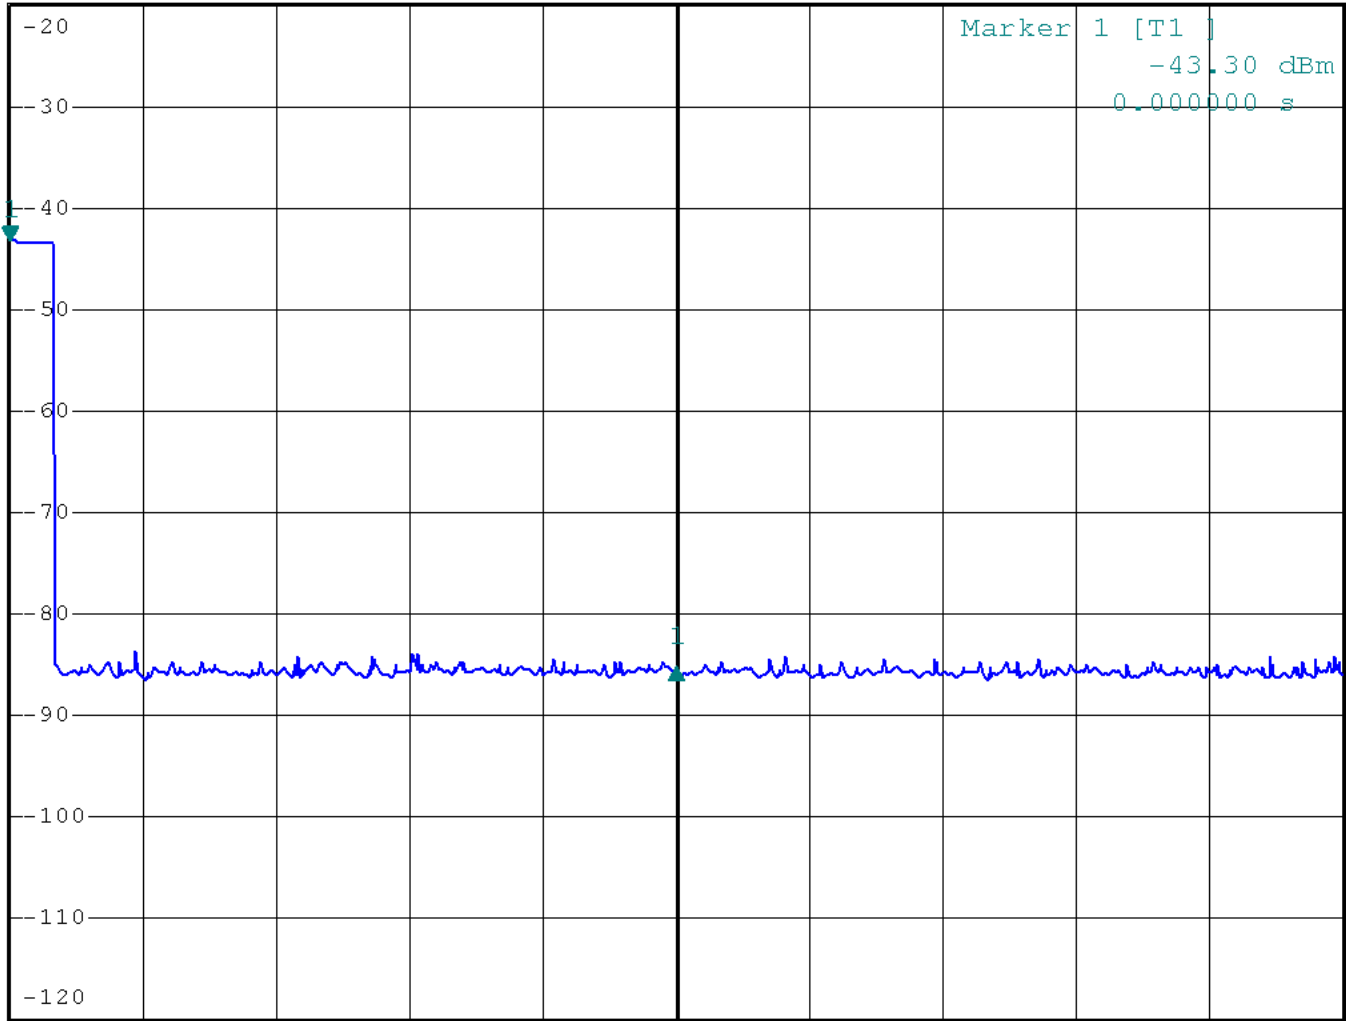

RBW 1 MHz    Delta 1 [T1 ]  
\*VBW 1 MHz    -0.18 dB  
SWT 2 s        356.000000 ms

Ref -20 dBm        \*Att 0 dB

1 PK \*  
VIEW

Center 927 MHz

200 ms/

RBW 1 MHz    Delta 1 [T1 ]  
\*VBW 1 MHz    -41.97 dB  
SWT 10 s       5.000000 s

Ref -20 dBm    \*Att 0 dB

1 PK \*  
VIEW

Center 927 MHz

1 s/