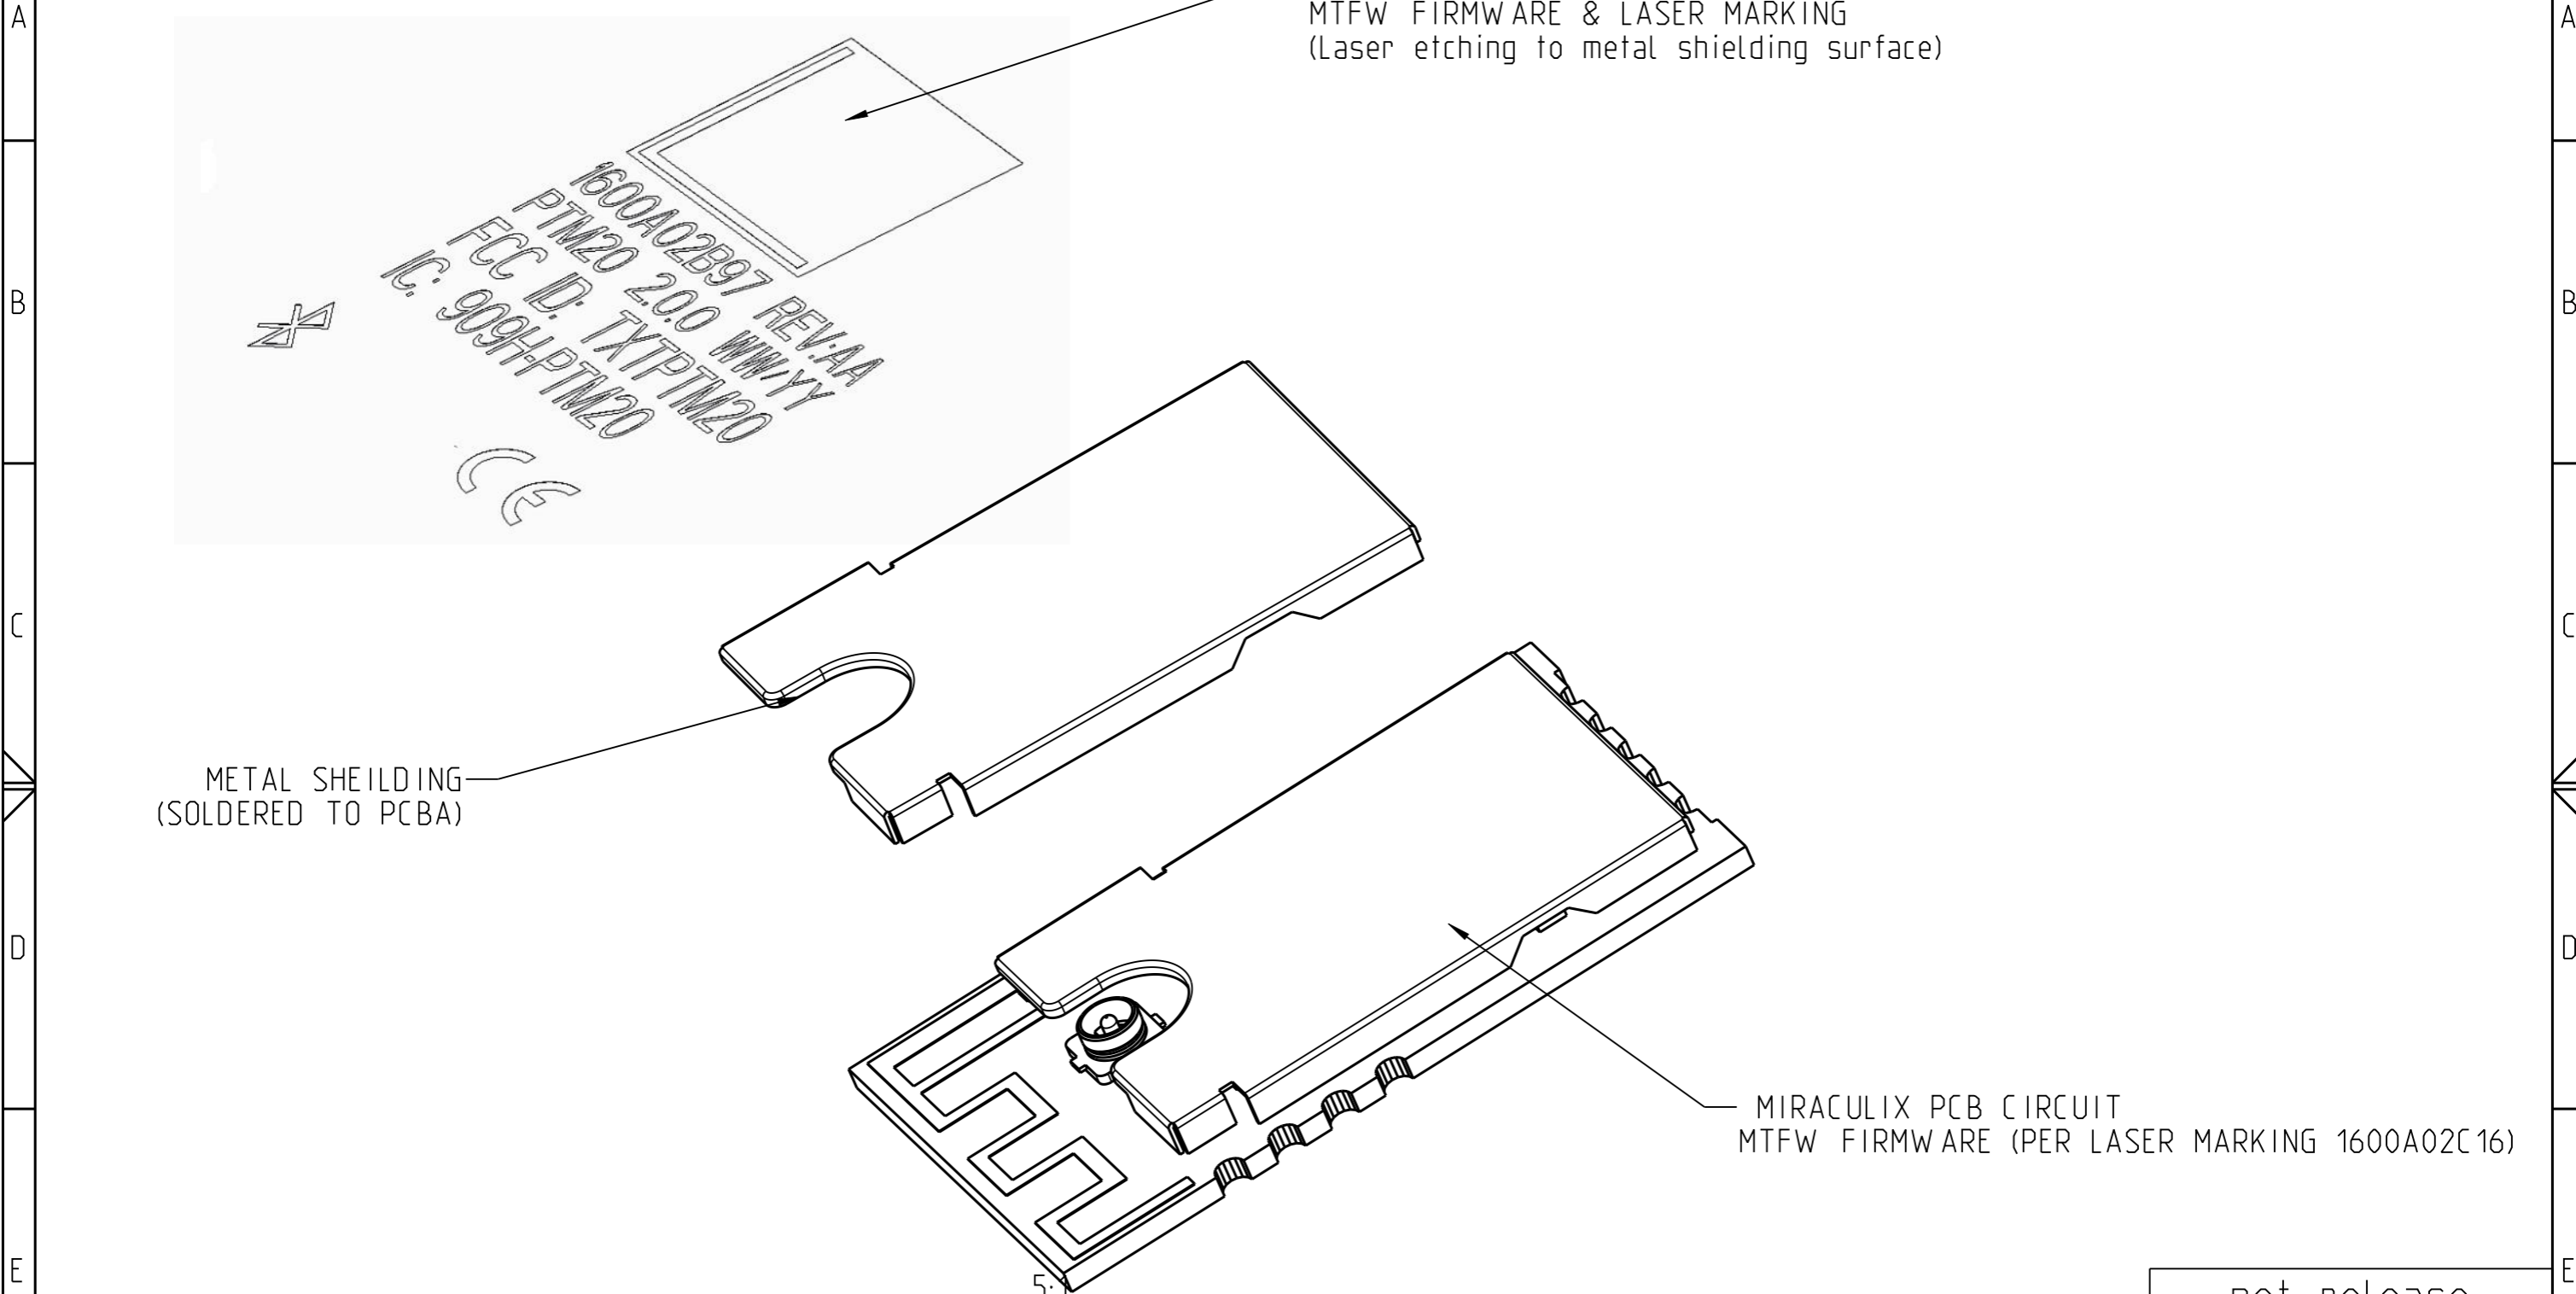

1 2 3 4 5 6 7 8

not release

AA		LIL1DON		177		PT-MT/EXP2	
Ind./Change/Aend.	YYYYMMDD	Drawn/Gez.	Checked/Gepr.	Releas./Freig.	BWN	Resp. dept./Verantw. Abt.	Add. info./Zus. Info.
Treatment/Behandlung	--	Missed details/Fehlende Angaben				Size/Gst. --	
Mat./Stoff	--	From/Aus --					
Lang./Spr. en/de		Wght./Gew. --	BOSCH				Sheet/Bl. 1/1
		Scale/M.stab 5:1	PRINTED-BOARD ASSEMBLY MIRACULUX, MTFW LEITERPLATTE BESTUECKT				
			Mat.meets/Stoffe s N2580-1	Syst. PE	Doc.type DRW	1 600 A02 B97	DP/TD Ind. AA Format A3
MNR 1 600 A02 B97					Repl. for	Repl. by	