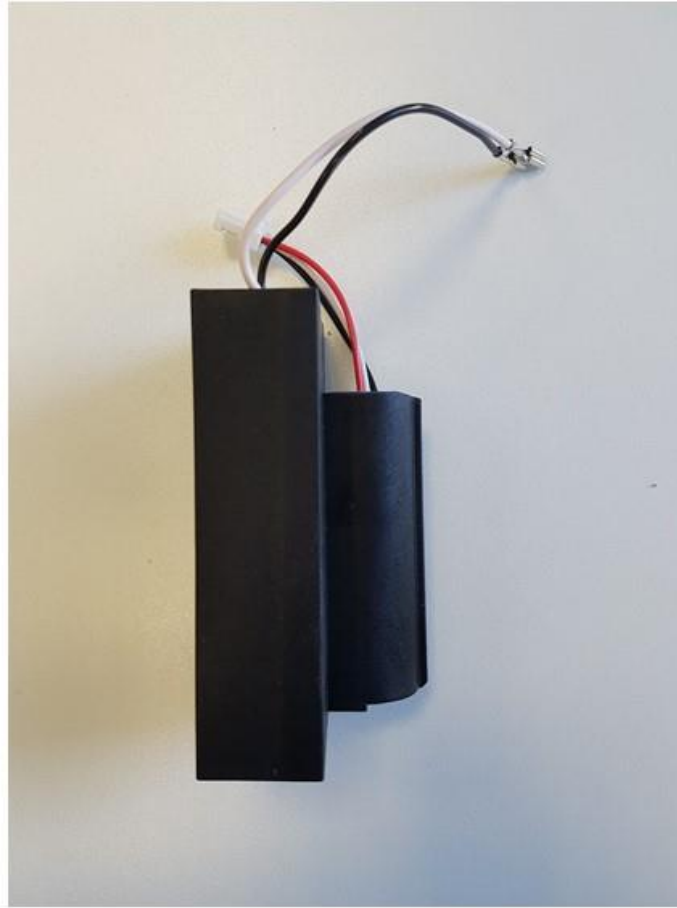

91,5 mm

46,2 mm

Bosch Tool Corp.  
Mt. Prospect, IL  
MPC001-001-US  
81101-8  
100V - 240V ~ 50/60Hz 6W  
IC: 809H1C9427  
FCC ID: TYTCSH27  
IMEI: 352753090050830  
6W 30 / 18

#1cb741c-481b-4046-9242-ceb0e39b9ed2  
IMEI: 352753090050830

#1cb741c-481b-4145-9242-ceb0e39b9ed2  
IMEI: 352753190050830

Status-LEDs

Li-Ion battery connector

23,8mm

Rechargeable  
Li-Ion battery

Mains supply  
cable