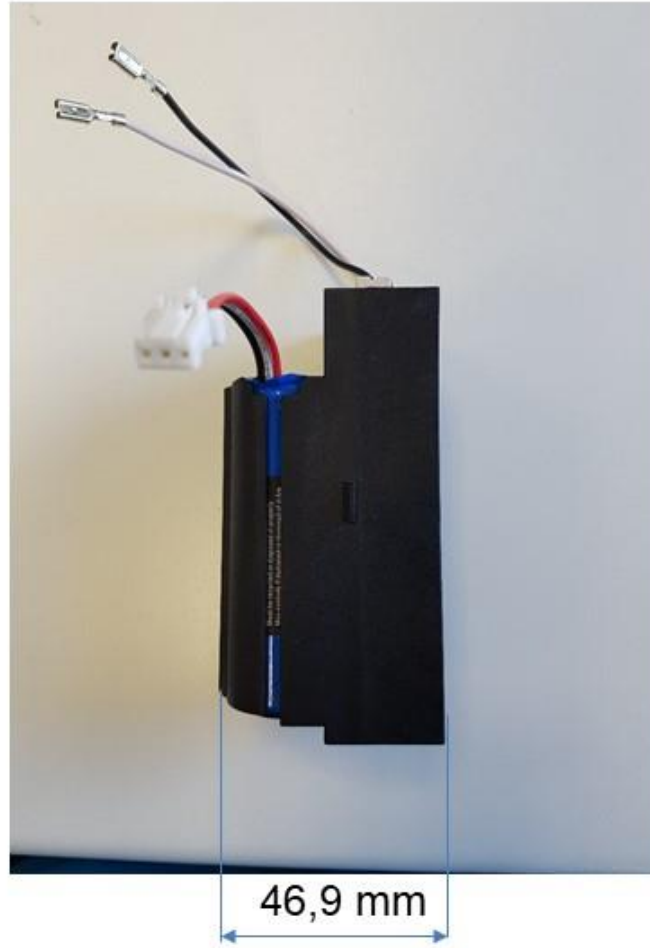

91,5 mm

46,2 mm

Bosch Tool Corp.  
Mt. Prospect, IL  
MPC001-001-US  
81101-8  
100V - 240V ~ 50/60Hz 6W  
IC: 809H1C9427  
FCC ID: TYTCSH27  
IMEI: 352753090050830  
6W 30 / 18

#1cb741c-481b-4046-9242-ceb0e39b9ed2  
IMEI: 352753090050830

#1cb741c-481b-4145-9242-ceb0e39b9ed2  
IMEI: 352753190050830

Status-LEDs

Li-Ion battery connector

23,8mm

Rechargeable  
Li-Ion battery

Mains supply  
cable