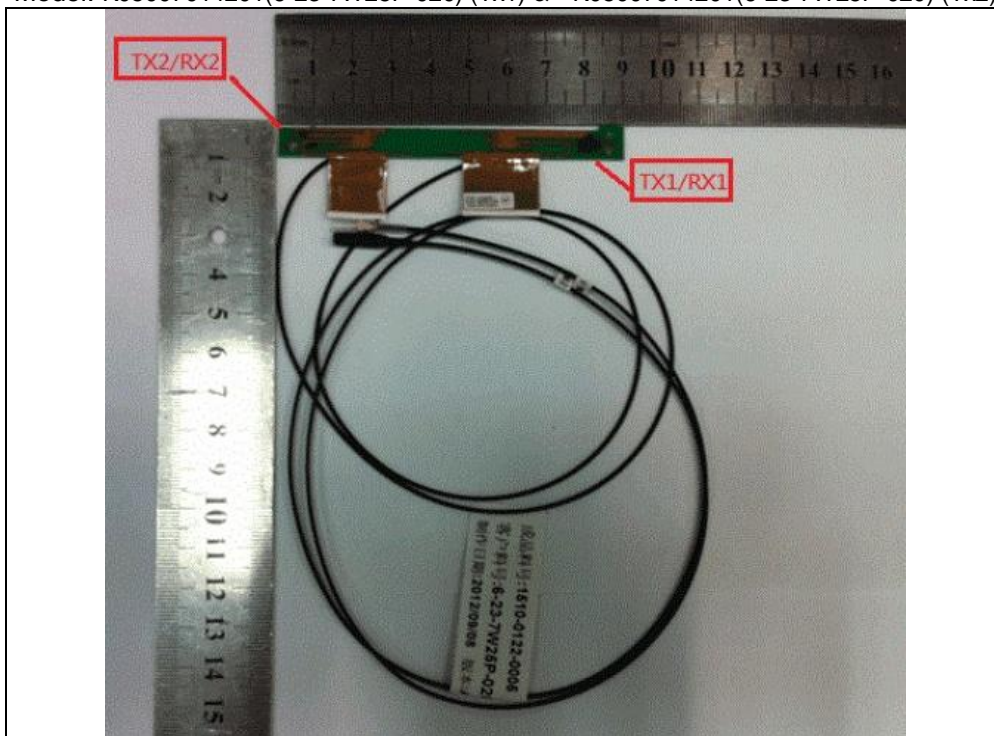

Antenna 20: Brand: FVC /
Model: K05007014201(6-23-7W25P-020) (Tx1) & K05007014201(6-23-7W25P-020) (Tx2)