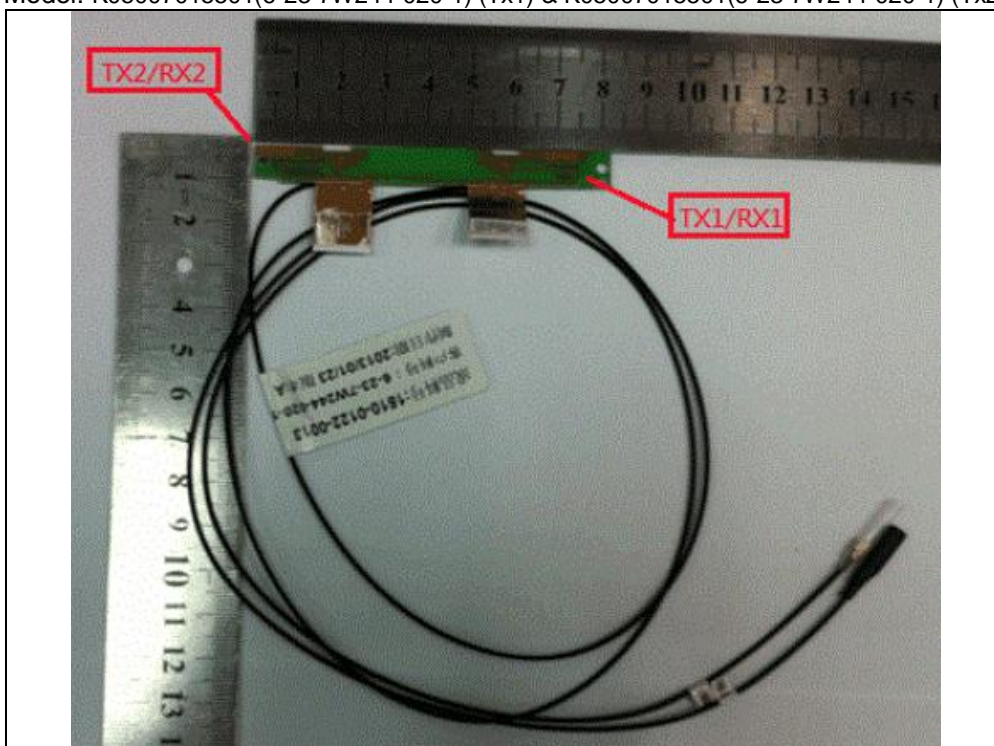

Antenna 19: Brand: FVC /
Model: K05007015501(6-23-7W244-020-1) (Tx1) & K05007015501(6-23-7W244-020-1) (Tx2)