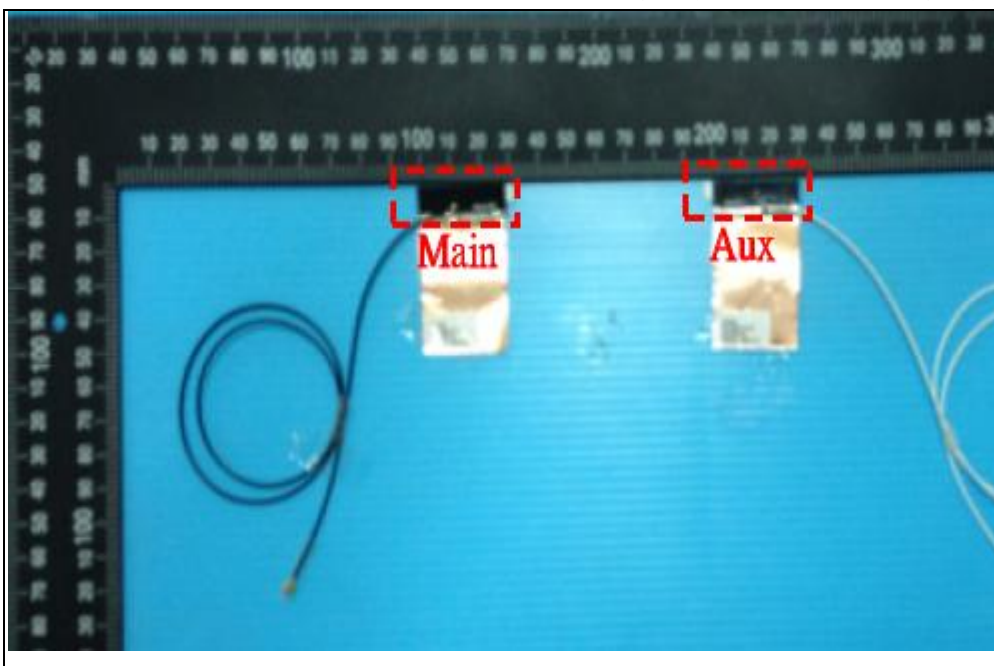

Antenna 39: Brand: INPAQ / Model: WA-P-LB-02-122 (Main) & WA-P-LB-01-072 (Aux)

Antenna 40: Brand: Smart Approach / Model: SE-ECZ50-001 (Tx1) & SE-ECZ50-002 (Tx2)

Antenna 41: Brand: INPAQ / Model: WA-P-LB-02-121 (Main) & WA-P-LB-01-071 (Aux)