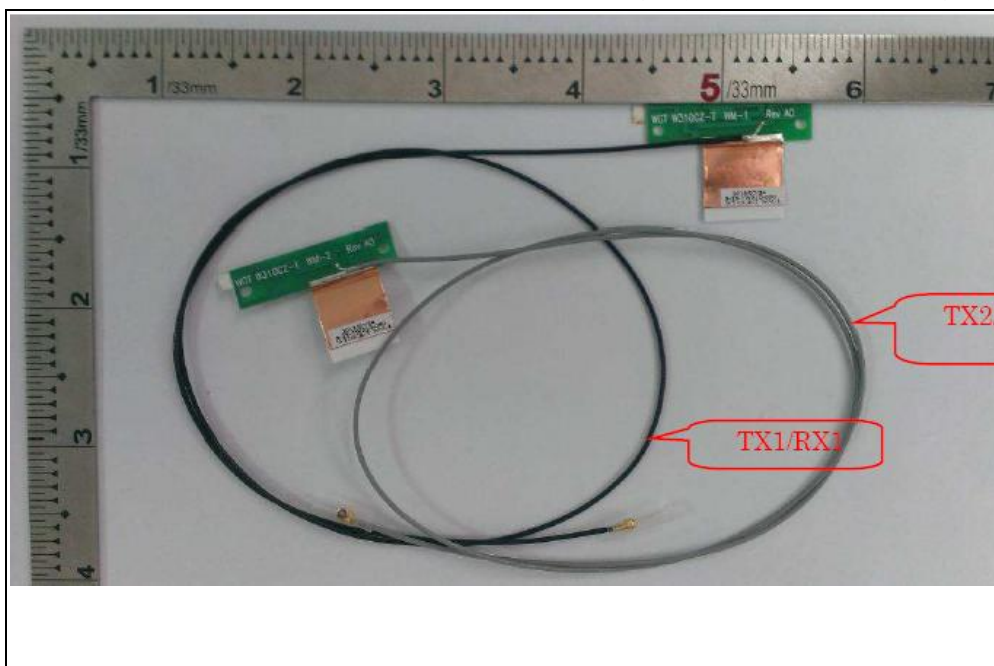

Antenna 22: Brand: WGT / Model: SKCZTWMPB01+A (Tx1) & SKCZTWMPB02+A (Tx2)