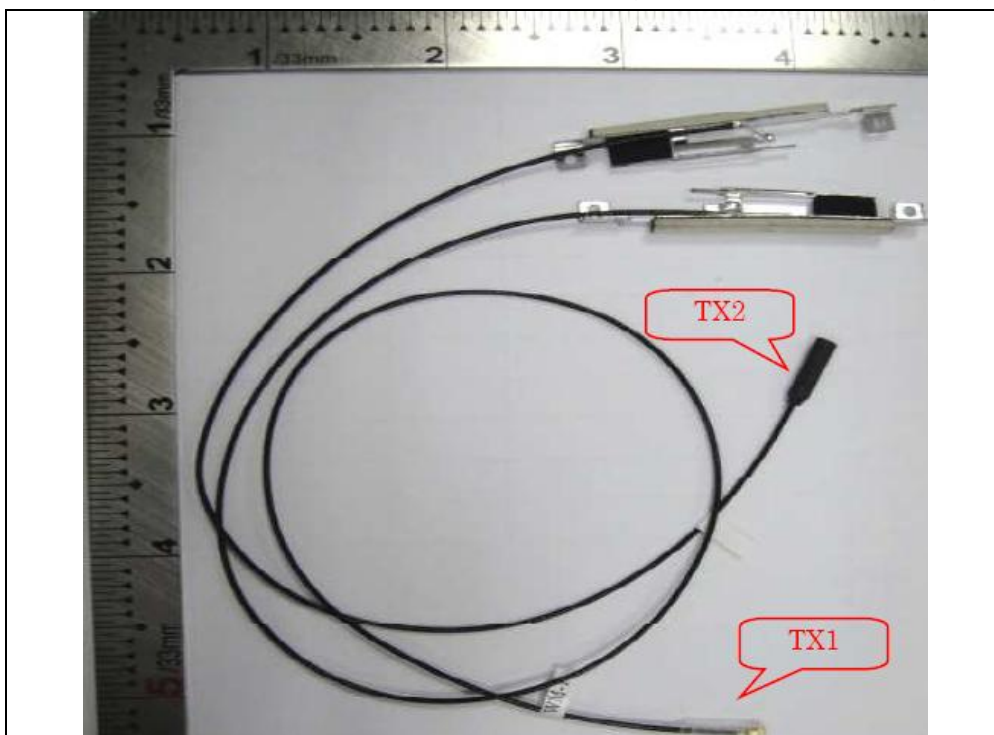

Antenna 3: Brand: WGT / Model: SKA91WMPB02+A (Tx1) & SKA91WMPB01+A (Tx2)