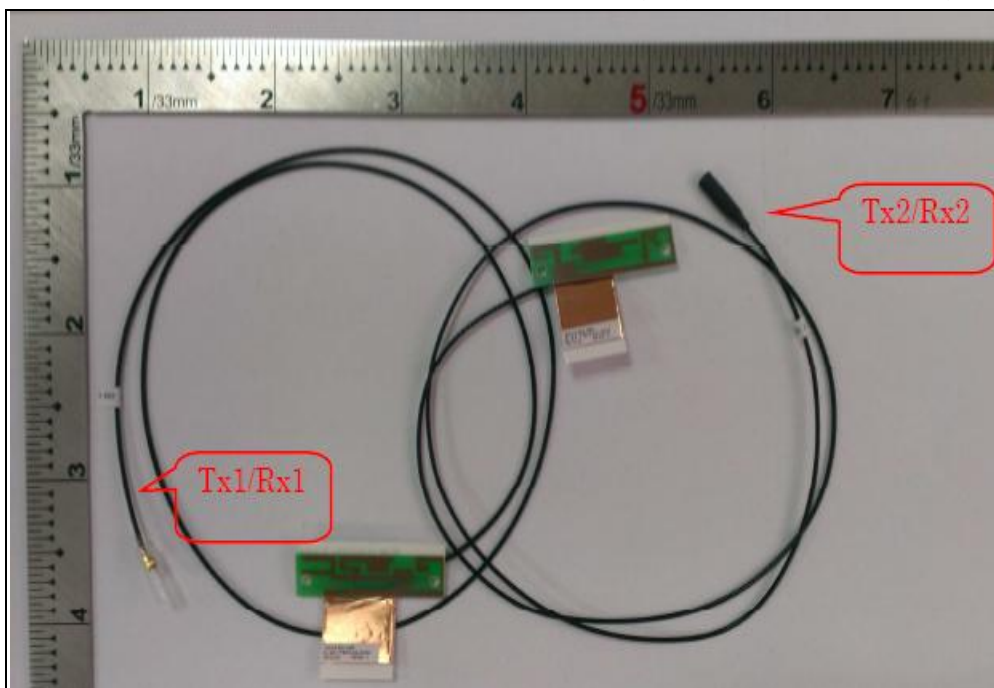

Antenna 21: Brand: WGT / Model: SKW10WMPB01+A (Tx1) & SKW10WMPB02+A (Tx2)