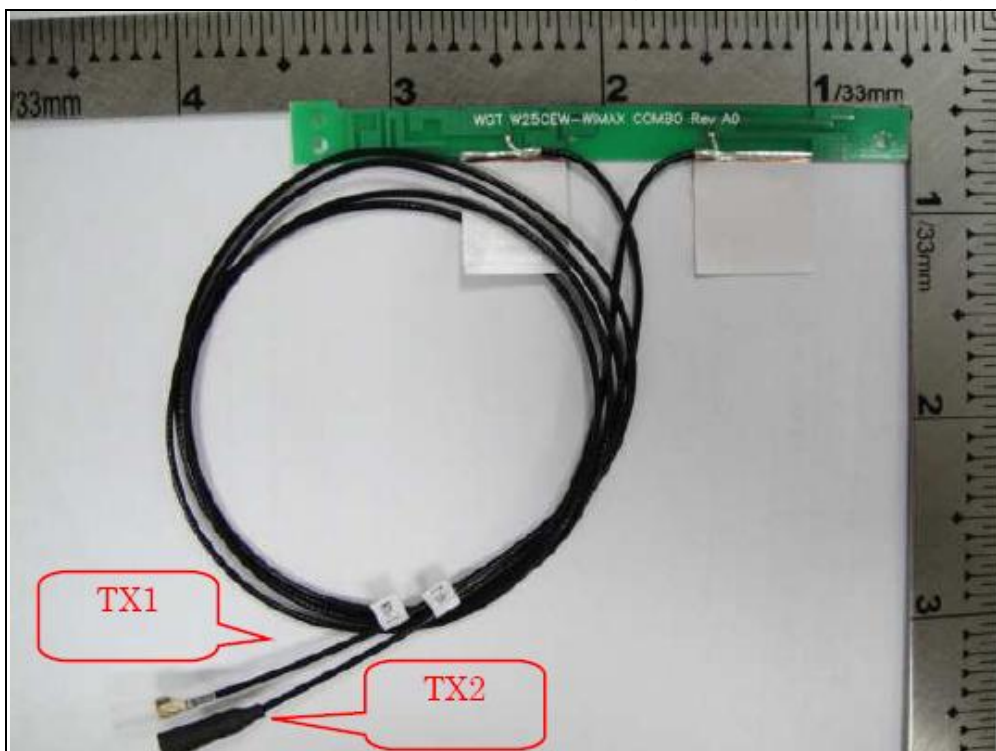

Antenna 9: Brand: WGT / Model: SKW25WMPB01+A (Tx1) & SKW25WMPB01+A (Tx2)