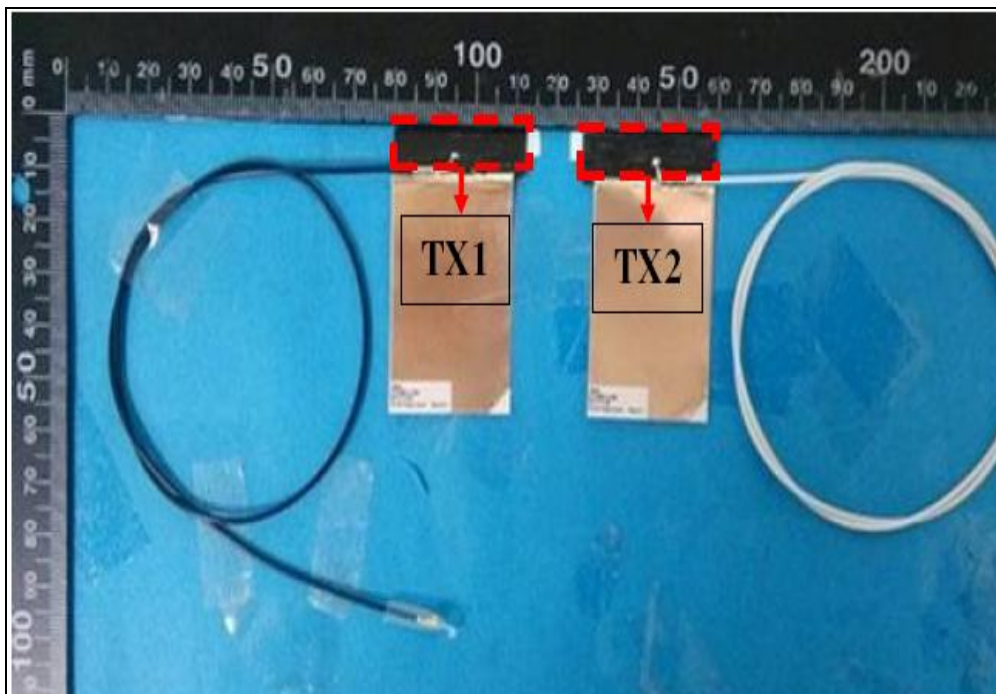

Antenna 39: Brand: INPAQ / Model: WA-P-LB-02-122 (Main) & WA-P-LB-01-072 (Aux)

Antenna 40: Brand: Smart Approach / Model: SE-ECZ50-001 (Tx1) & SE-ECZ50-002 (Tx2)

Antenna 41: Brand: INPAQ / Model: WA-P-LB-02-121 (Main) & WA-P-LB-01-071 (Aux)