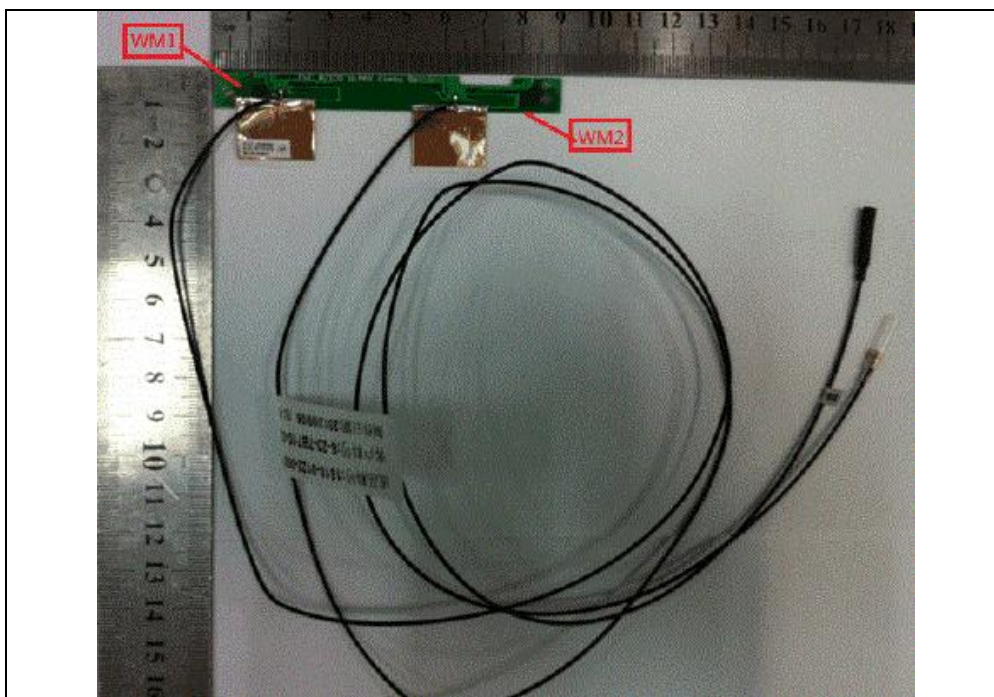

Antenna 15: Brand: FVC / Model: 6-23-7B710-022 (WM1) & 6-23-7B710-022 (WM2)