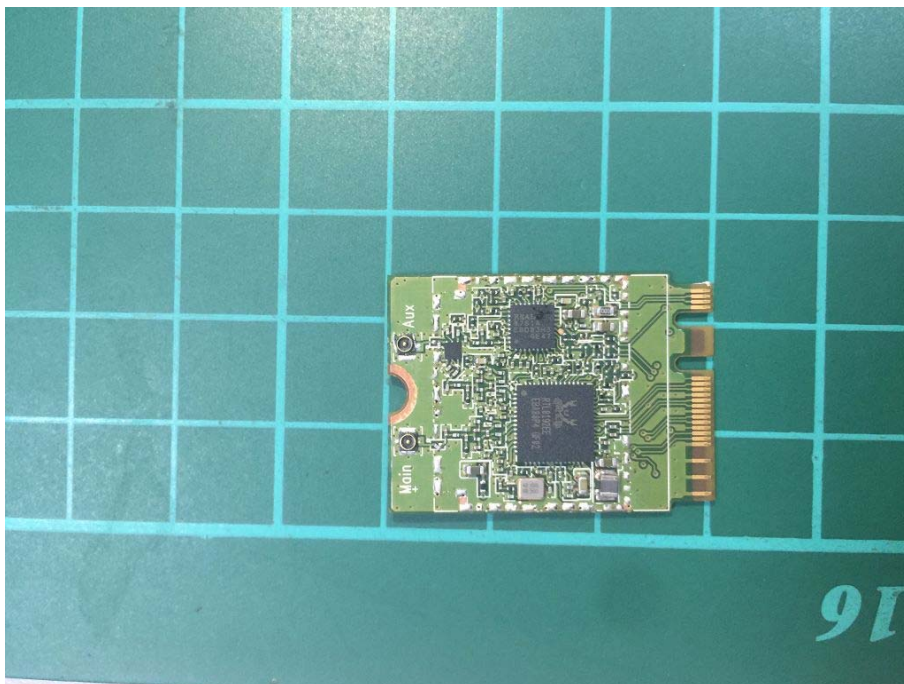

Appendix C EUT Photographs

Hong Lin Main Antenna
P/N: 260-26076