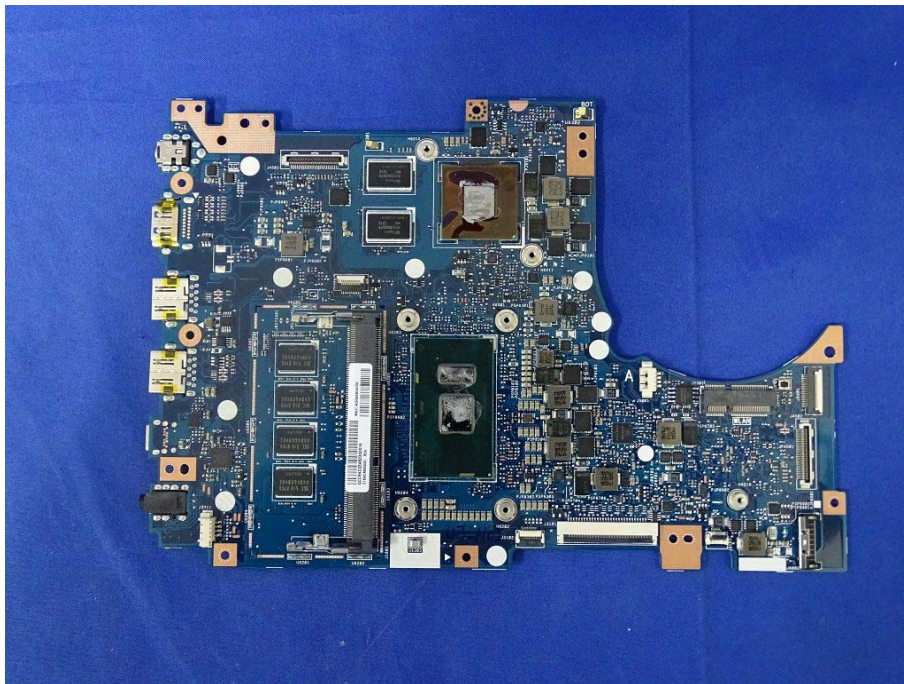

Appendix C EUT Photographs

Hong Lin Main Antenna
P/N: 260-26076