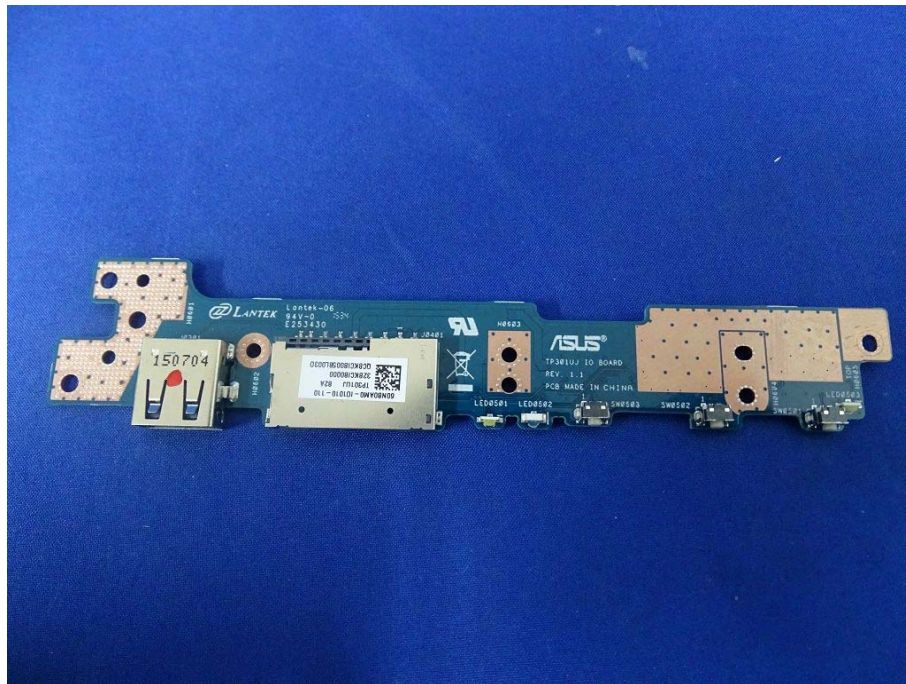

Appendix C EUT Photographs

Hong Lin Main Antenna
P/N: 260-26076