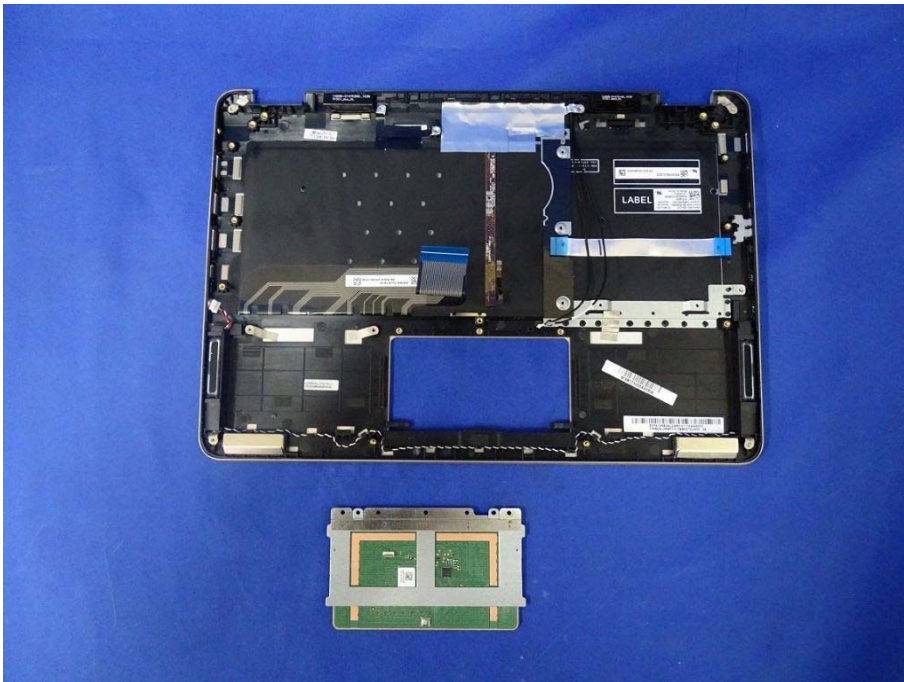

Appendix C EUT Photographs

Hong Lin Main Antenna
P/N: 260-26076