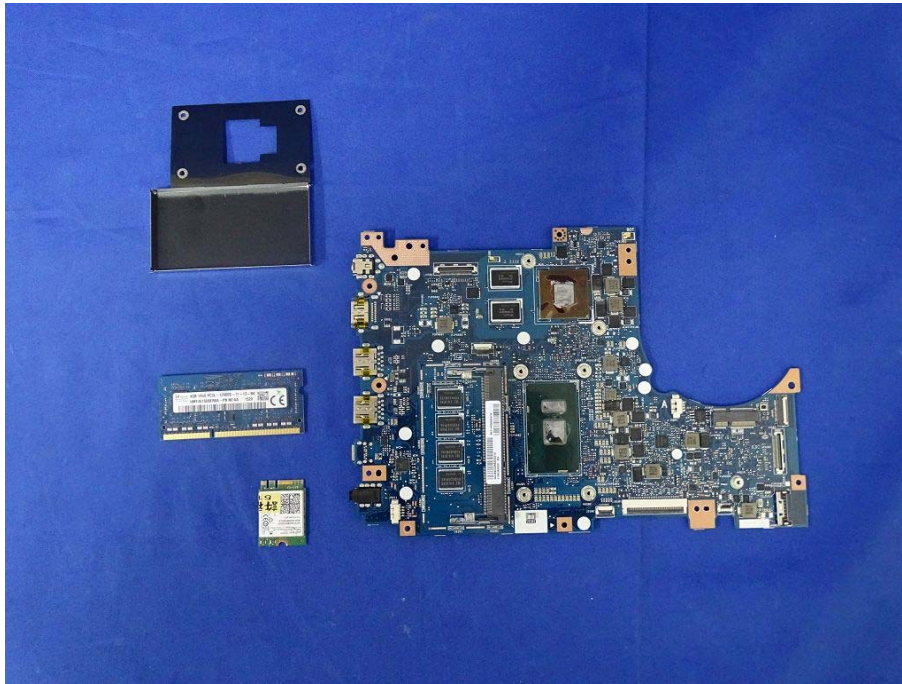

Appendix C EUT Photographs

Hong Lin Main Antenna
P/N: 260-26076