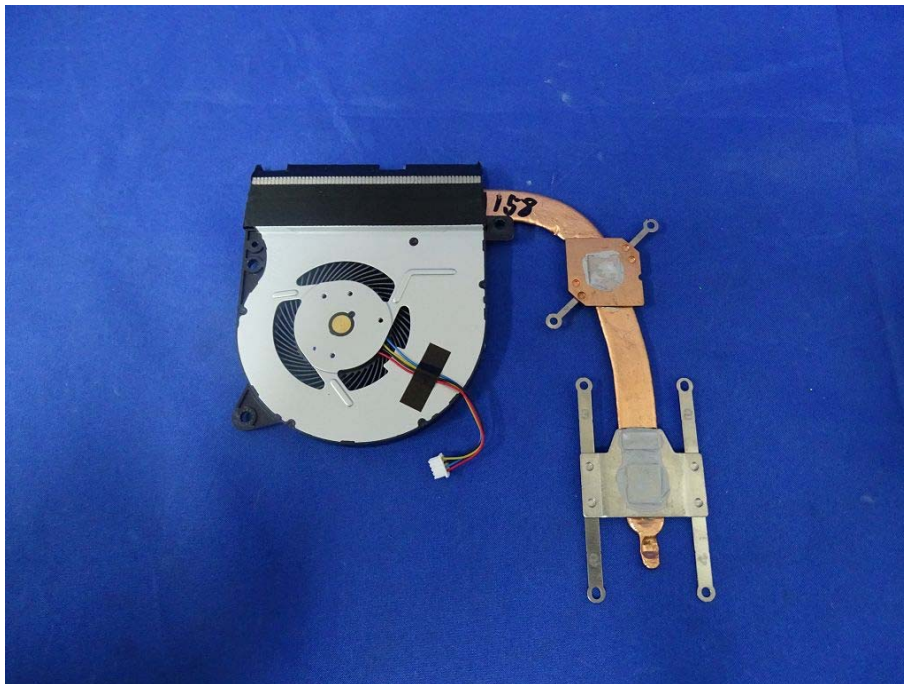

Appendix C EUT Photographs

Hong Lin Main Antenna
P/N: 260-26076