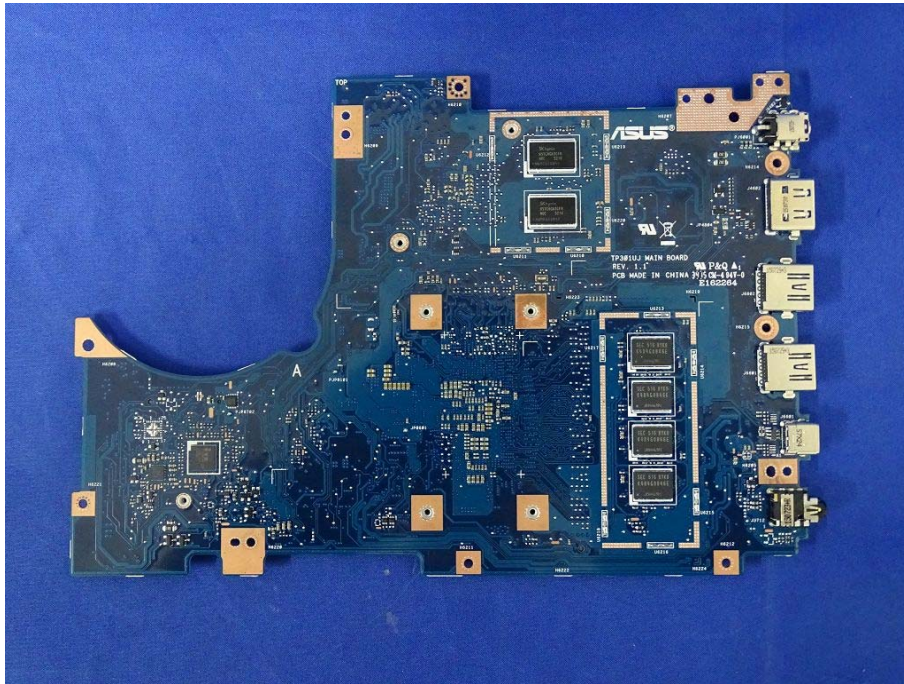

Appendix C EUT Photographs

Hong Lin Main Antenna
P/N: 260-26076