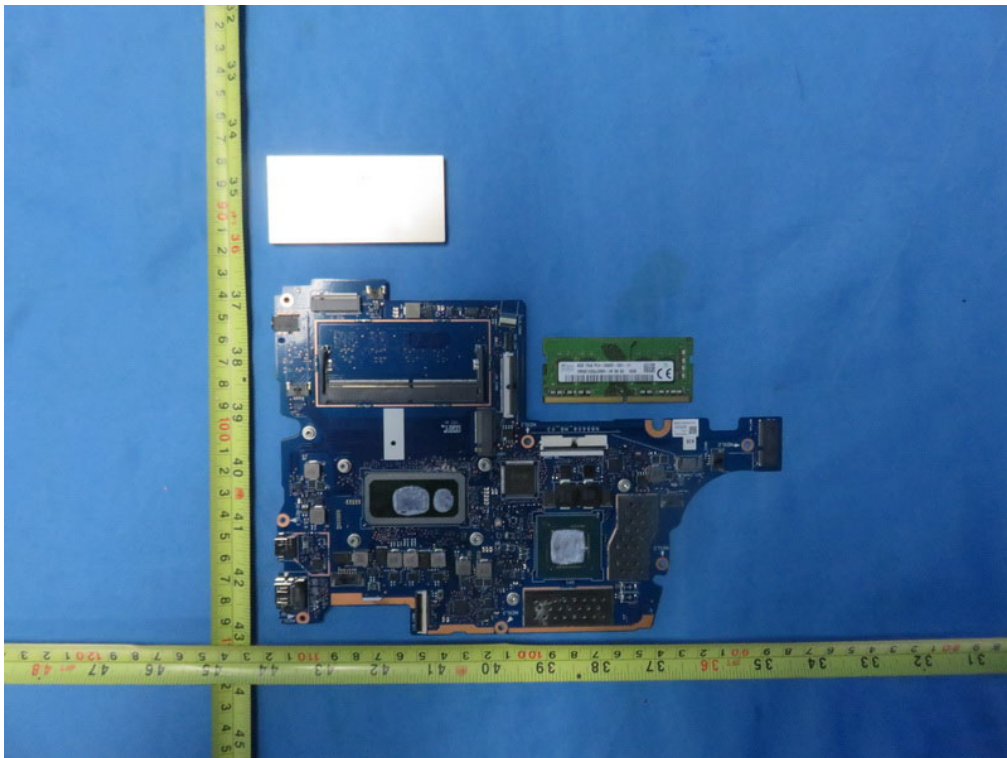

Module:8822BE

Battery: Simplo / L18M4PF5