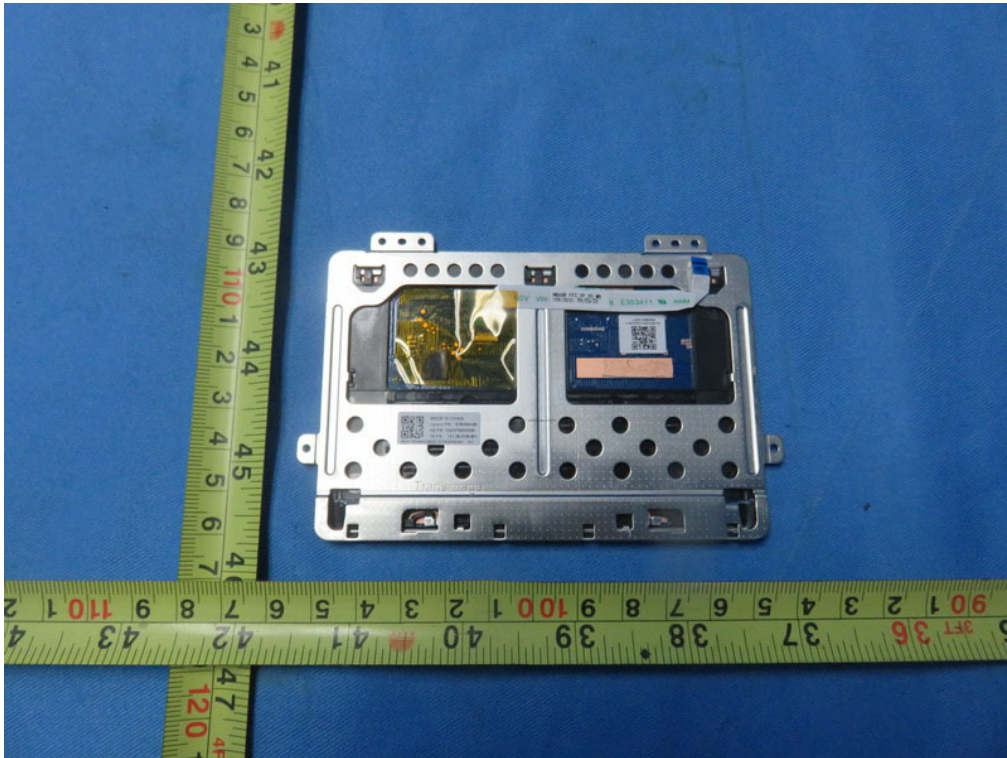

Module:8822BE

Battery: Simplo / L18M4PF5