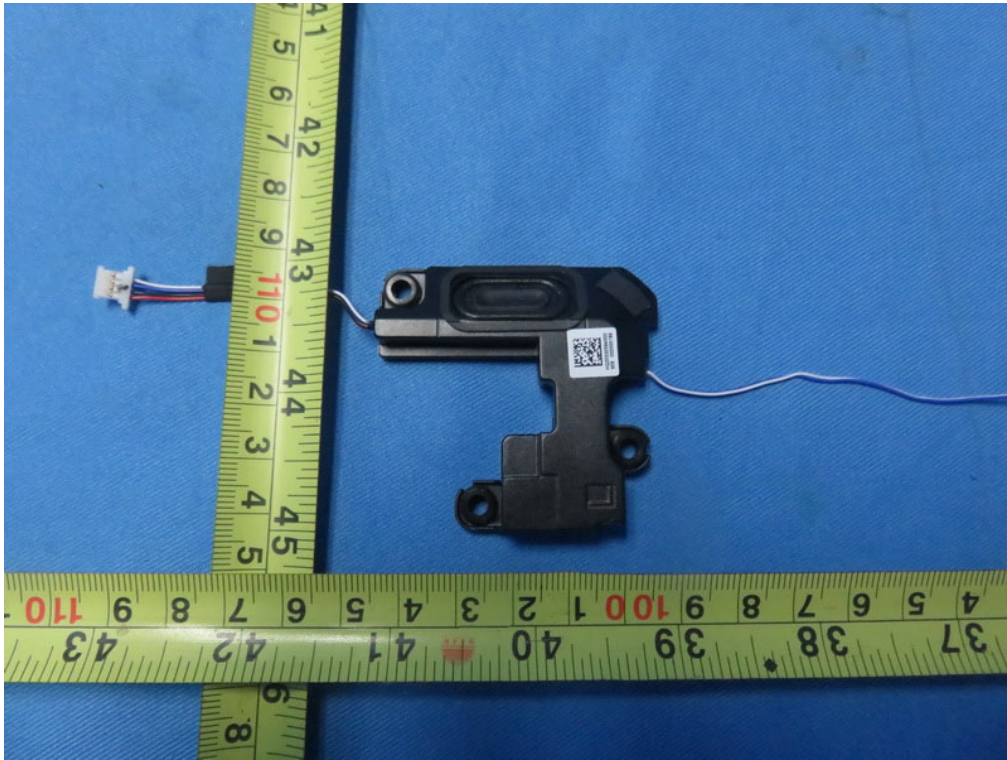

Module:8822BE

Battery: Simplo / L18M4PF5