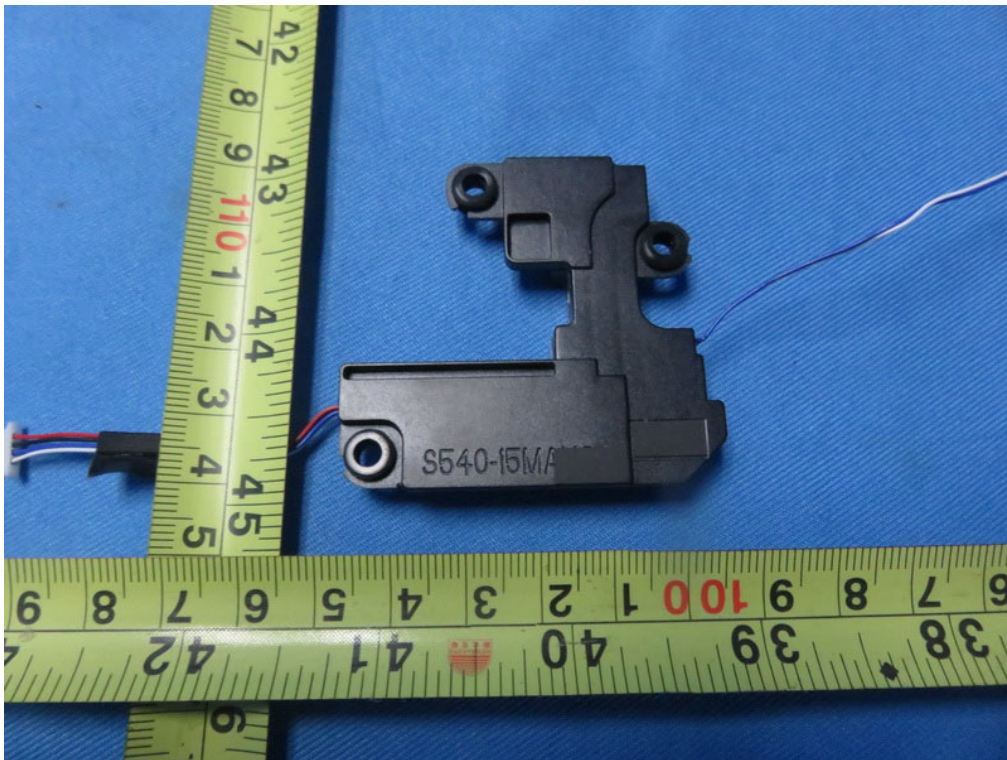

Module:8822BE

Battery: Simplo / L18M4PF5