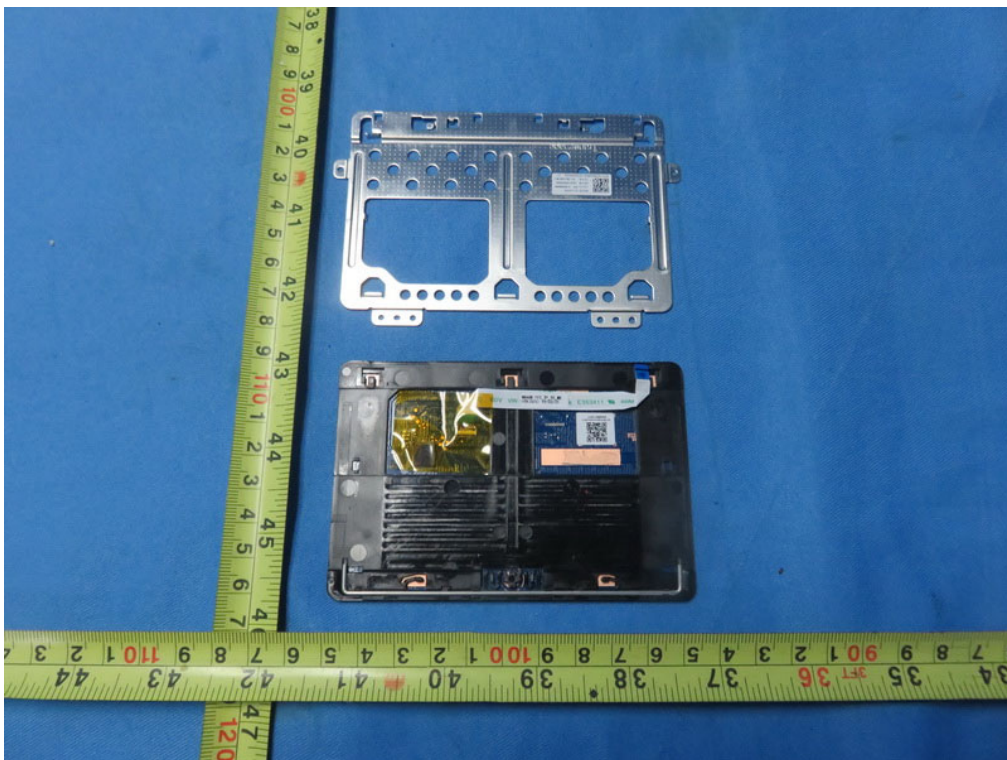

Module:8822BE

Battery: Simplo / L18M4PF5