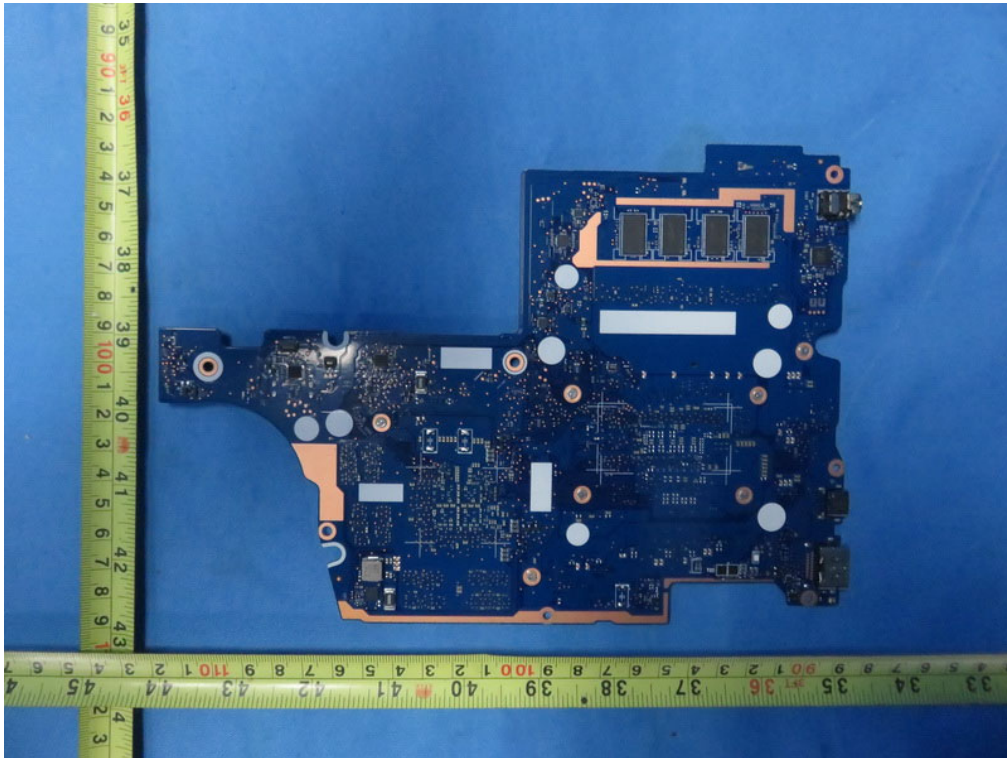

Module:8822BE

Battery: Simplo / L18M4PF5