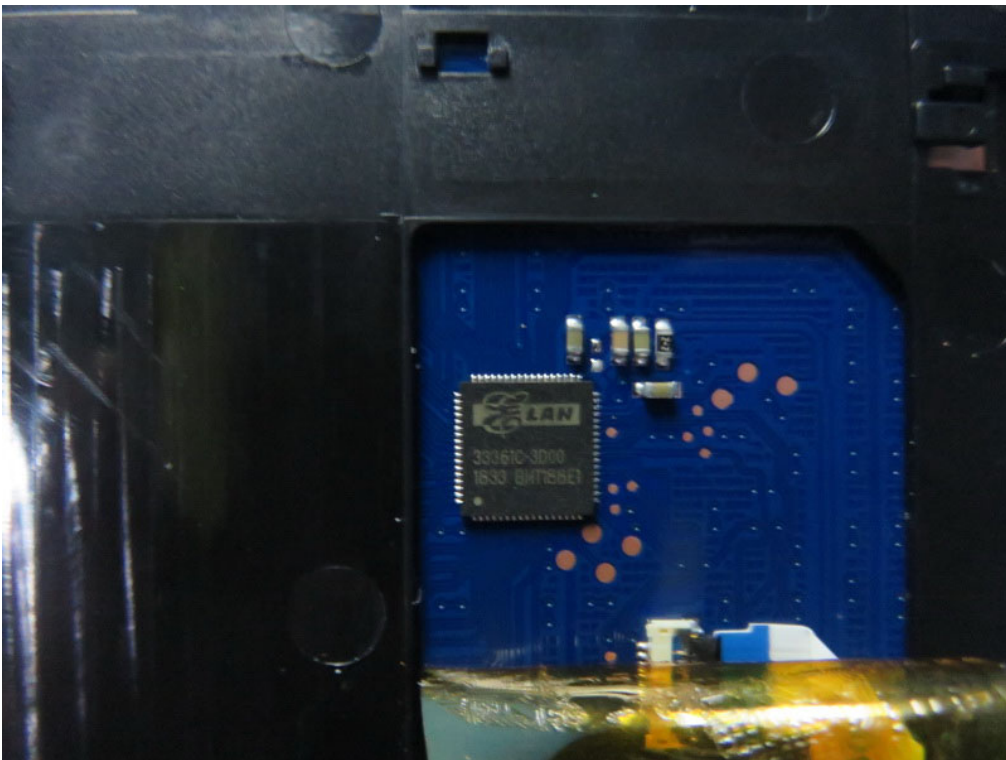

Module:8822BE

Battery: Simplo / L18M4PF5