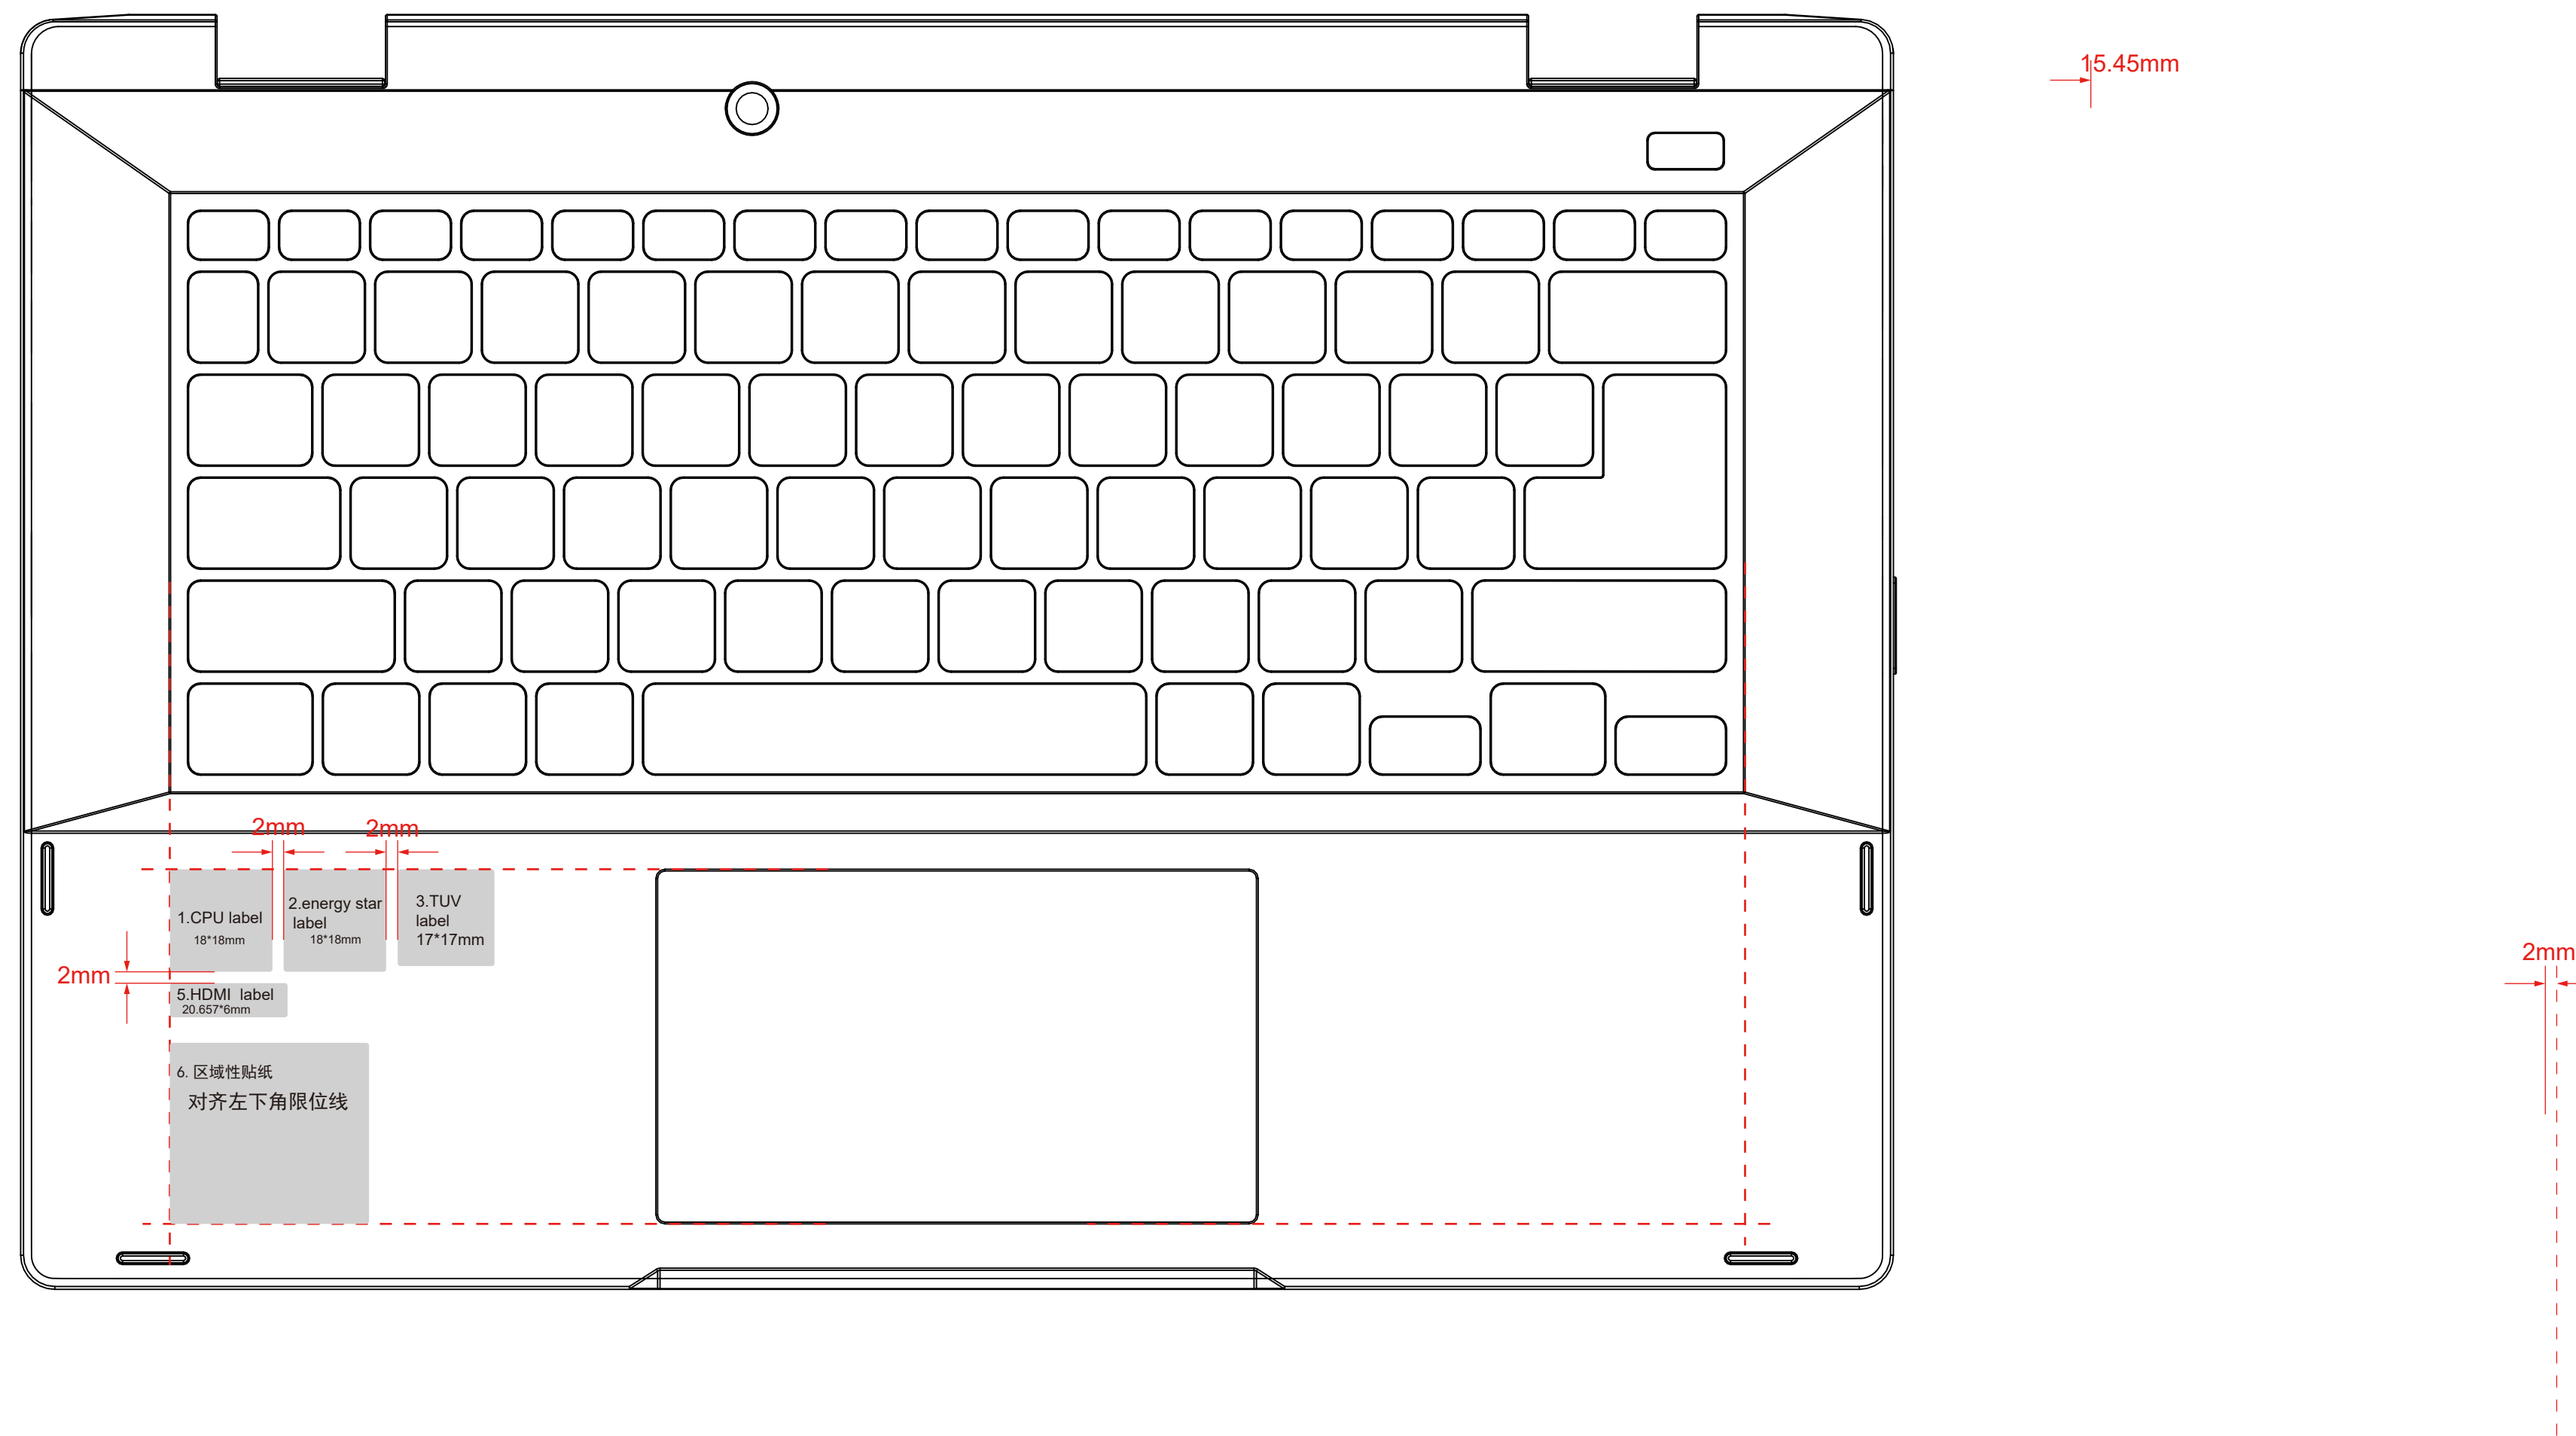

*RF Label*

(39.6x19.6mm)

*SN Label*

(39.6x19.6mm)

CONTAINS 電波法により5.2/5.3GHz  
 REALTEK MODEL: RTL8821CE 帯は屋内使用に限り  
 CCAF16LP2410T3 (5.2GHz帯高出力データ通  
 FCC ID: TX2-RTL8821CE 信システムの基地局又は  
 IC: 6317A-RTL8821CE 陸上移動中継局と通信す  
 201-163301 る場合を除く。  
 D160283201 CE 15100-16150300

## C壳 label location

## D壳 label location