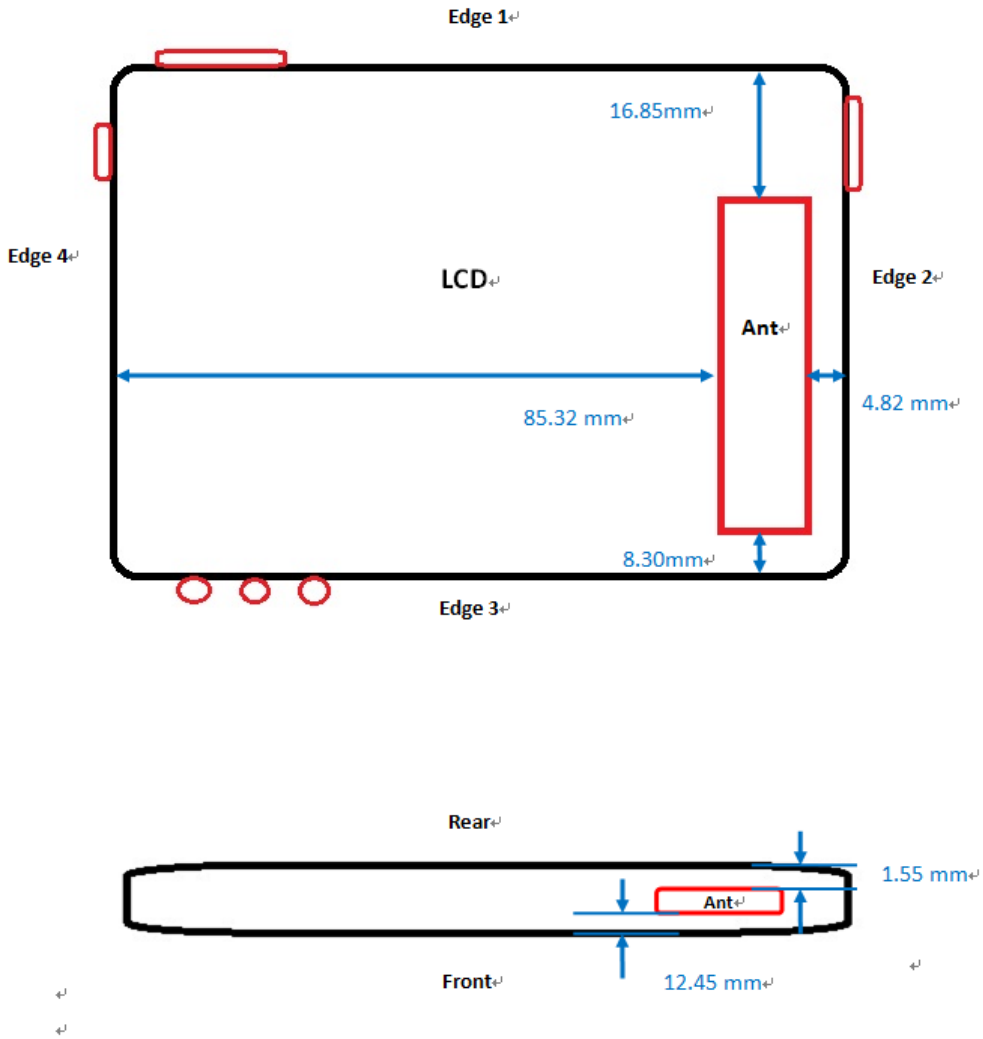

## Antenna Location

Separation Distance (mm)	Wi-Fi Antenna (Main)
Edge1	16.85
Edge2	4.82
Edge3	8.30
Edge4	85.32
Rear	1.55
Front	12.45

## SETUP PHOTOS

Edge 1

Edge 2

Edge 3

Edge 4

**Rear**

**Front**