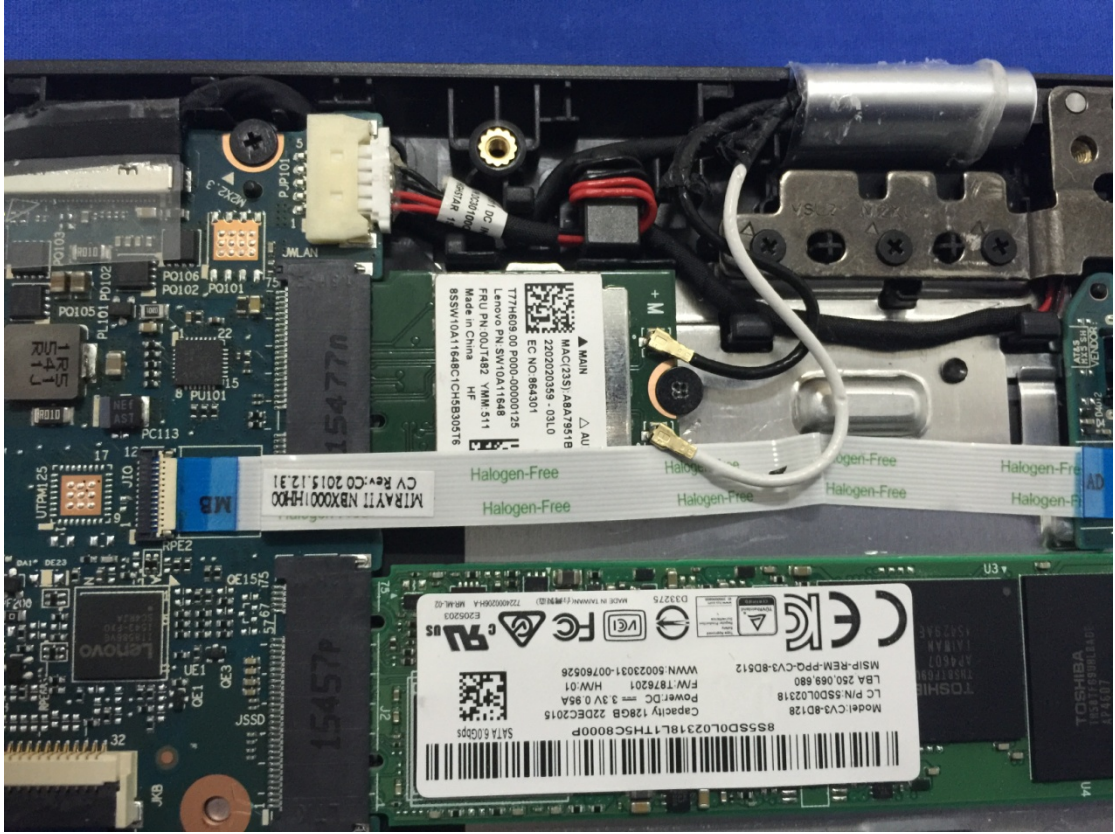

# EUT Photos

MAIN AU  
MAC:2351A8A7951B  
2202020349 - 03L0  
EC NO: 884301  
777H809.00 P000-00000125  
Lenovo P/N: SW10A11648  
FRU P/N: 00J7482 YMM 511  
Made in China  
8SSW10A11648C1CH8B30518

Model: CV3-8D18  
LC P/N: SSDOL02318  
Capacity: 128GB 22DEC2015  
Power DC: 3.3V 0.95A  
FW: T878201 H/V/01  
W/W: 6023031-00769526  
M/SIP-REM-PP-Q-V3-8D512  
D3X275  
MADE IN TAIWAN (FRU)  
728000261A SMP-ML-02  
SATA 6.0Gb/s