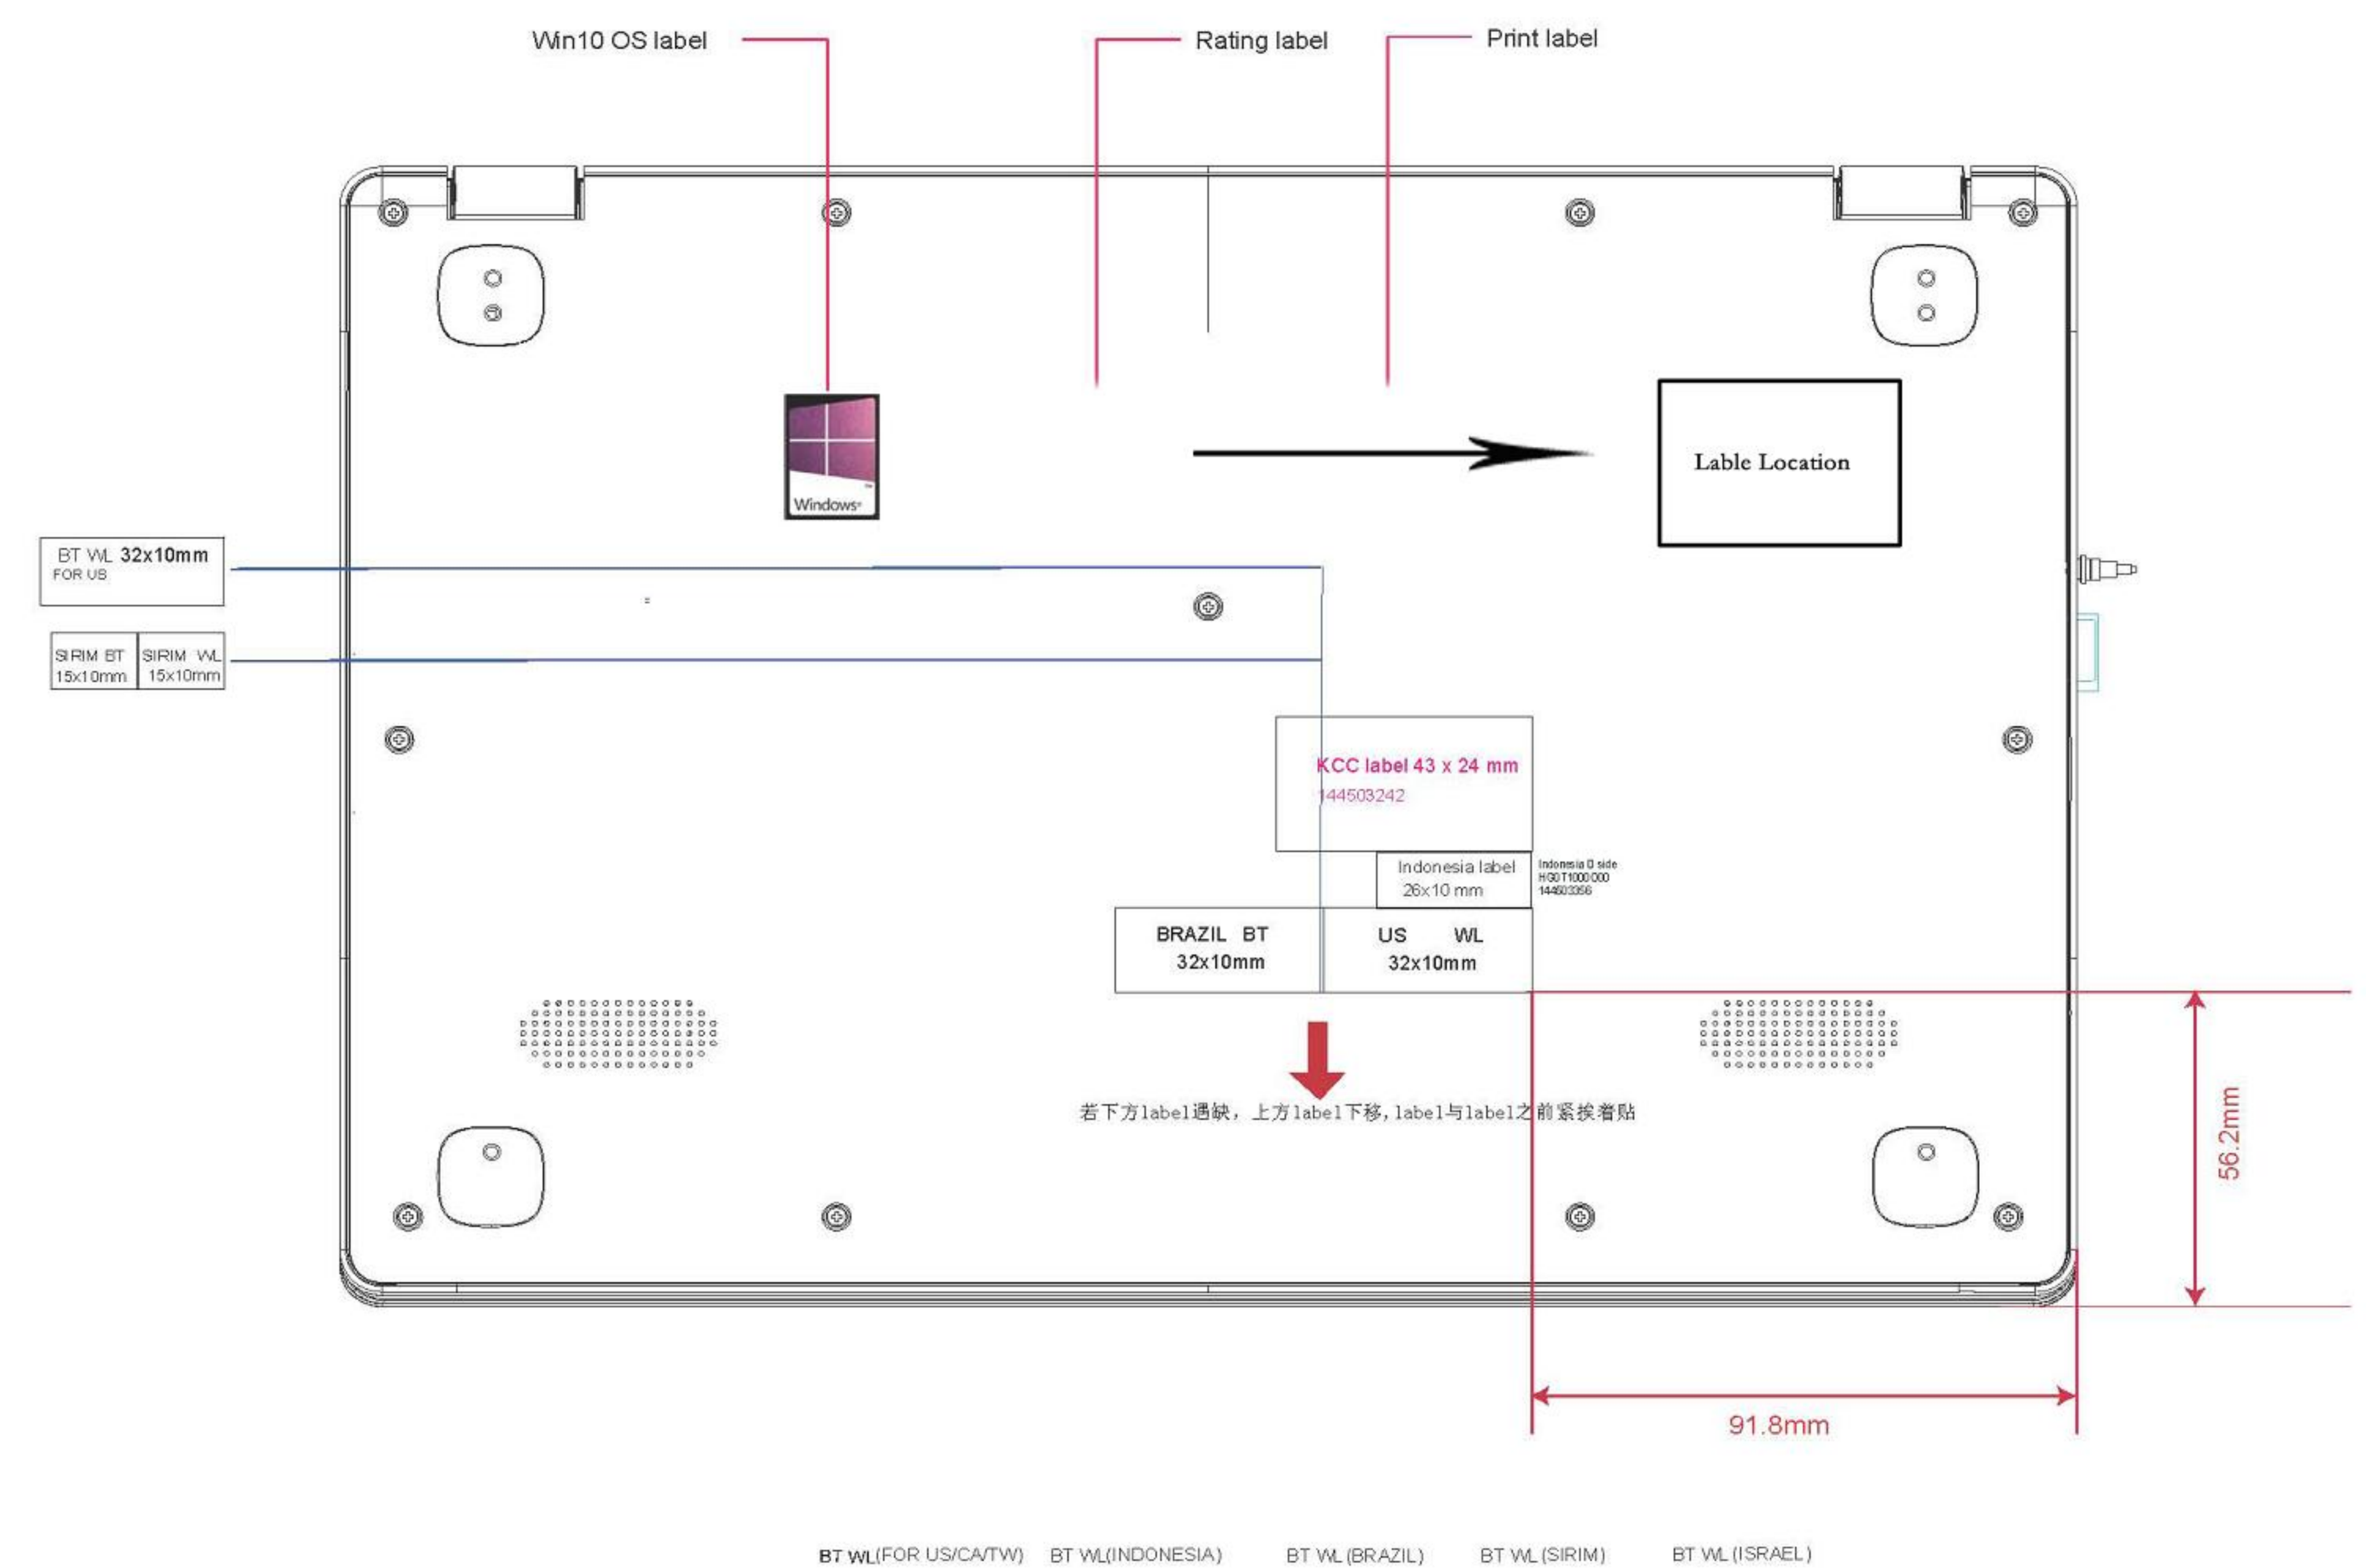

Revision History	
Rev.	Description

BT WL (FOR US/CAT/TW) BT WL (INDONESIA) BT WL (BRAZIL) BT WL (SRIM) BT WL (ISRAEL)

scale		Title		Designer	Jessica	Checker	
Unit		P/N		Date		Approval	

Native File Format			
Pro/E	<input type="checkbox"/>	AutoCad	<input type="checkbox"/>
Illustrator	<input type="checkbox"/>	Coreldraw	<input type="checkbox"/>