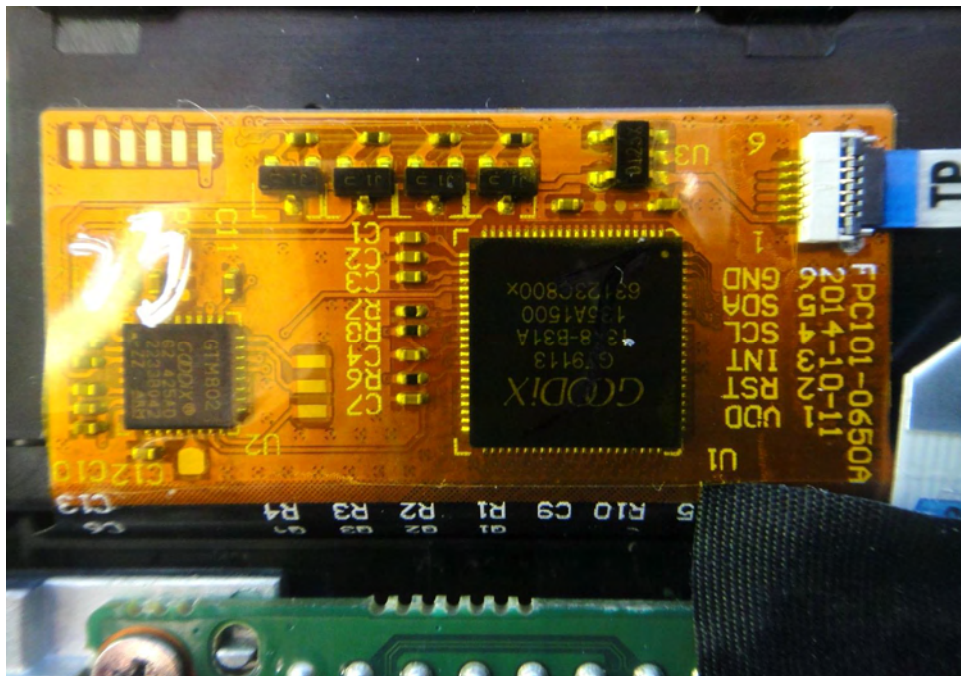

Internal Photos

**Model Number: TP10RA1, TI10RA1, TX10RXX(x=0~9,
A~Z or blank or "-")**

FCC ID: TX2-RTL8723BS

EUT Photo 1)

EUT Photo 2)

EUT Photo 3)

EUT Photo 4)

EUT Photo 5)

EUT Photo 14)

EUT Photo 15)

EUT Photo 16)

EUT Photo 17)

EUT Photo 18)

EUT Photo 19)

EUT Photo 20)

EUT Photo 21)

EUT Photo 22)

EUT Photo 23)

EUT Photo 24)

EUT Photo 25)

EUT Photo 26)

EUT Photo 27)

EUT Photo 28)

EUT Photo 29)