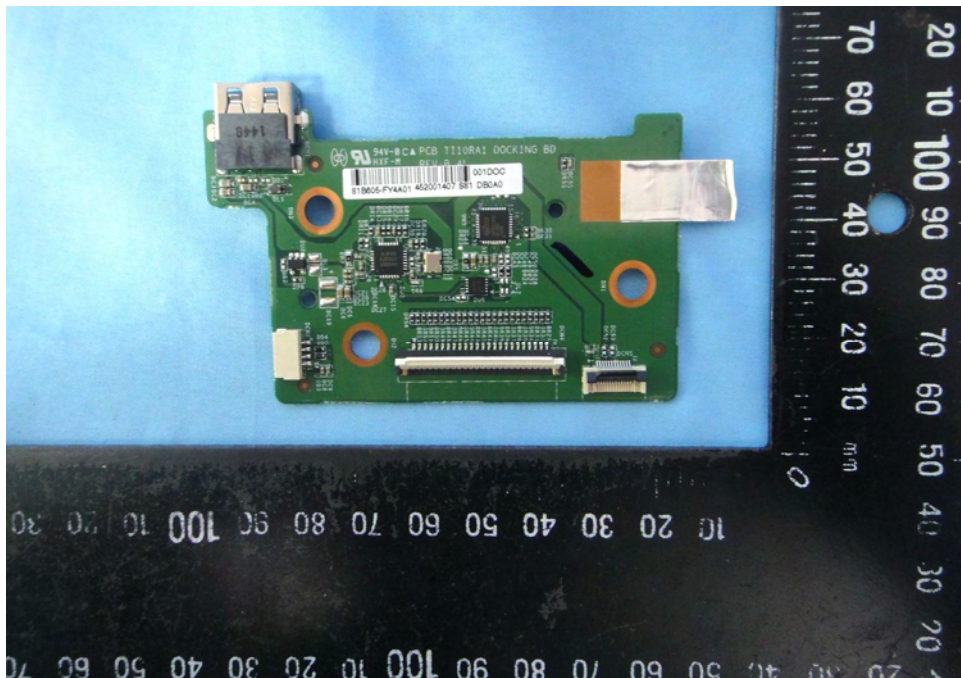

Internal Photos

**Model Number: TP10RA1, TI10RA1, TX10RXX(x=0~9,
A~Z or blank or "-")**

FCC ID: TX2-RTL8723BS

EUT Photo 1)

EUT Photo 2)

EUT Photo 3)

EUT Photo 4)

EUT Photo 5)

EUT Photo 14)

EUT Photo 15)

EUT Photo 16)

EUT Photo 17)

EUT Photo 18)

EUT Photo 19)

EUT Photo 20)

EUT Photo 21)

EUT Photo 22)

EUT Photo 23)

EUT Photo 24)

EUT Photo 25)

EUT Photo 26)

EUT Photo 27)

EUT Photo 28)

EUT Photo 29)