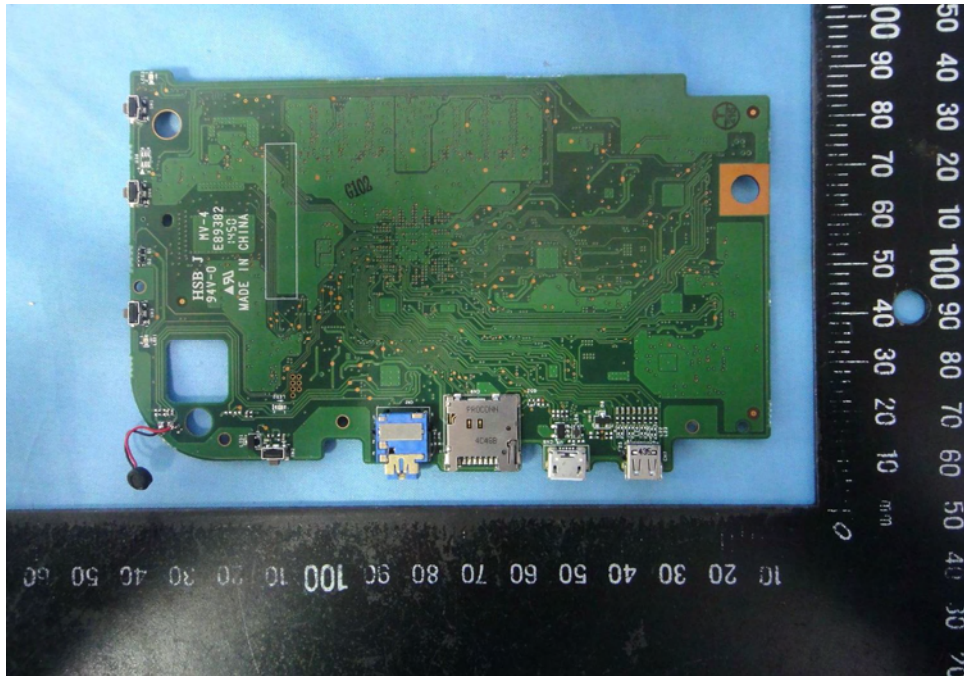

Internal Photos

**Model Number: TP10RA1, TI10RA1, TX10RXX(x=0~9,
A~Z or blank or "-")**

FCC ID: TX2-RTL8723BS

EUT Photo 1)

EUT Photo 2)

EUT Photo 3)

EUT Photo 4)

EUT Photo 5)

EUT Photo 6)

EUT Photo 7)

EUT Photo 8)

EUT Photo 9)

EUT Photo 10)

EUT Photo 11)

EUT Photo 12)

EUT Photo 13)