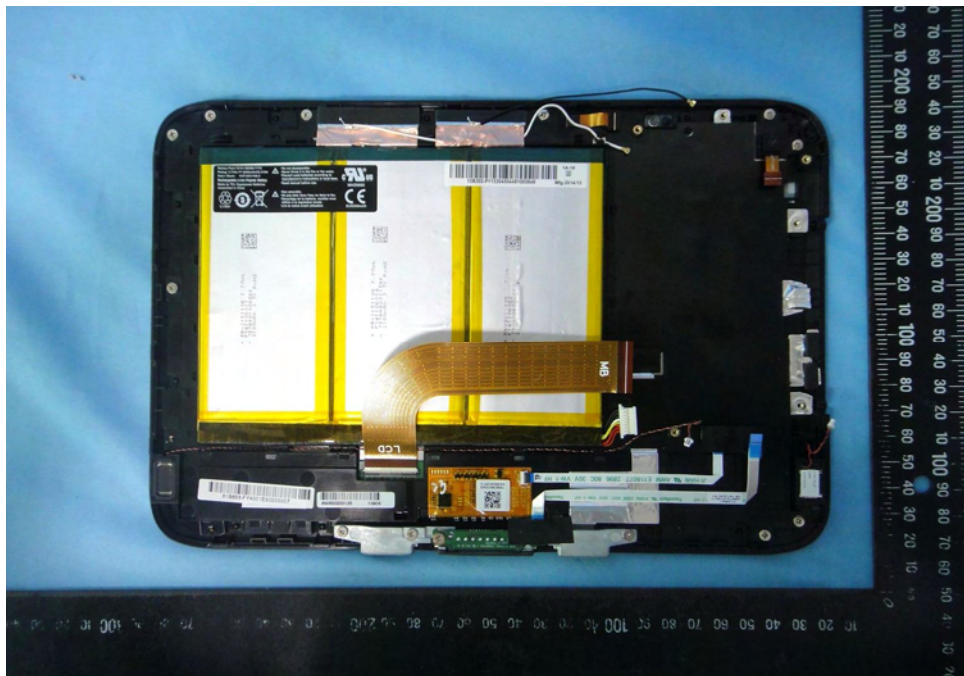

Internal Photos

**Model Number: TP10RA1, TI10RA1, TX10RXX(x=0~9,
A~Z or blank or "-")**

FCC ID: TX2-RTL8723BS

EUT Photo 1)

EUT Photo 2)

EUT Photo 3)

EUT Photo 4)

EUT Photo 5)

EUT Photo 6)

EUT Photo 7)

EUT Photo 8)

EUT Photo 9)

EUT Photo 10)

EUT Photo 11)

EUT Photo 12)

EUT Photo 13)