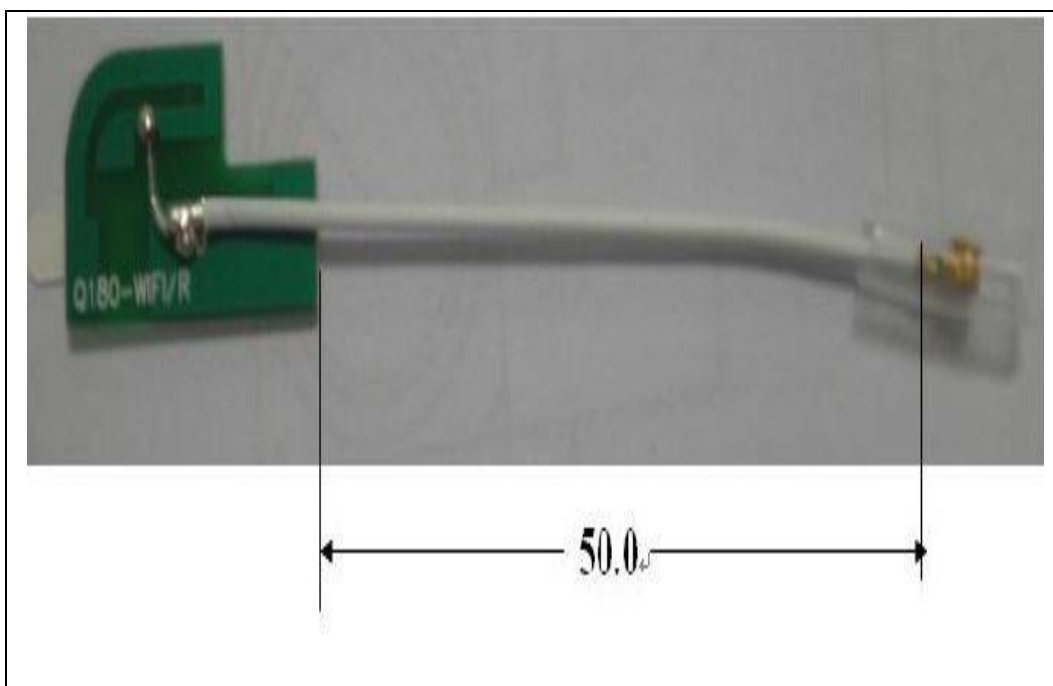

No.: 111_ ZTX-A162-Q18000-00 (Tx1) & ZTX-A162-Q18000-00 (Tx2)/
Brand : ZTX