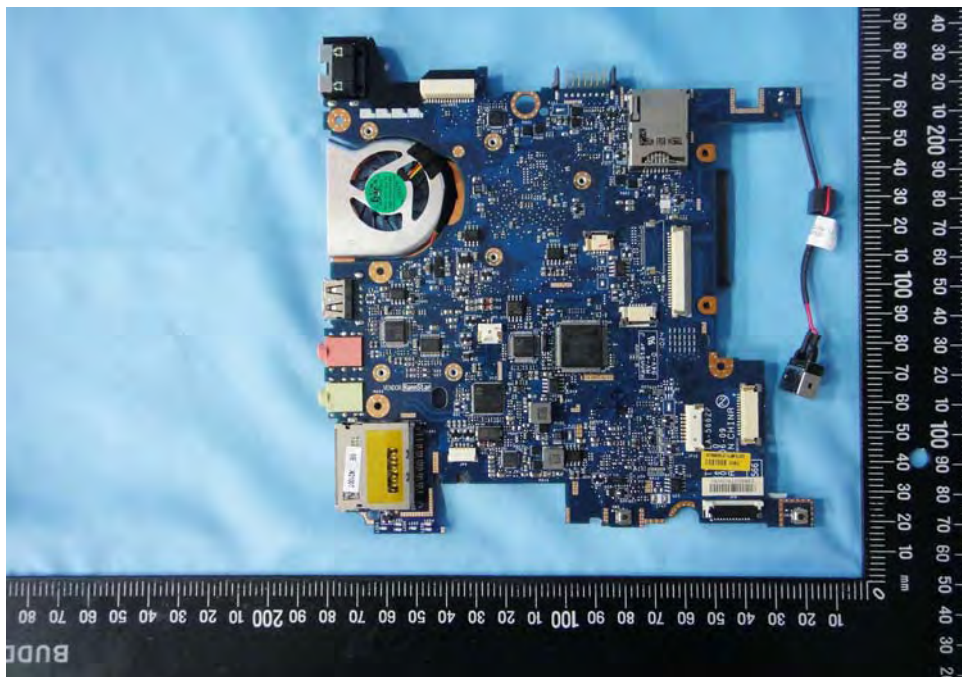

Internal Photos

Model Number: RTL8191SE

FCC ID: TX2-RTL8191SE

EUT Photo 1)

EUT Photo 2)

EUT Photo 3)

EUT Photo 4)

EUT Photo 5)

EUT Photo 14)

EUT Photo 15)

EUT Photo 16)

EUT Photo 17)

EUT Photo 18)

EUT Photo 19)

EUT Photo 20)

EUT Photo 21)

EUT Photo 22)

EUT Photo 23)

EUT Photo 24)

EUT Photo 25)

EUT Photo 26)

EUT Photo 27)

EUT Photo 28)

EUT Photo 29)