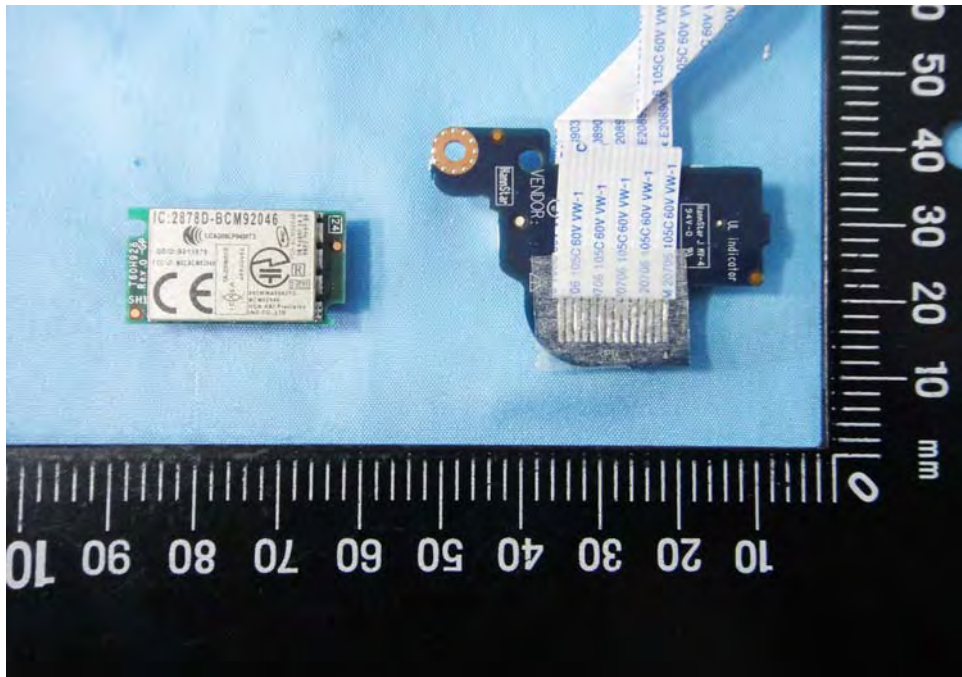

Internal Photos

Model Number: RTL8191SE

FCC ID: TX2-RTL8191SE

EUT Photo 1)

EUT Photo 2)

EUT Photo 3)

EUT Photo 4)

EUT Photo 5)

EUT Photo 6)

EUT Photo 7)

EUT Photo 8)

EUT Photo 9)

EUT Photo 10)

EUT Photo 11)

EUT Photo 12)

EUT Photo 13)

EUT Photo 14)

EUT Photo 15)

EUT Photo 16)

EUT Photo 17)

EUT Photo 18)

EUT Photo 19)

EUT Photo 20)

EUT Photo 21)

EUT Photo 22)

EUT Photo 23)

EUT Photo 24)

EUT Photo 25)

EUT Photo 26)

EUT Photo 27)

EUT Photo 28)

EUT Photo 29)