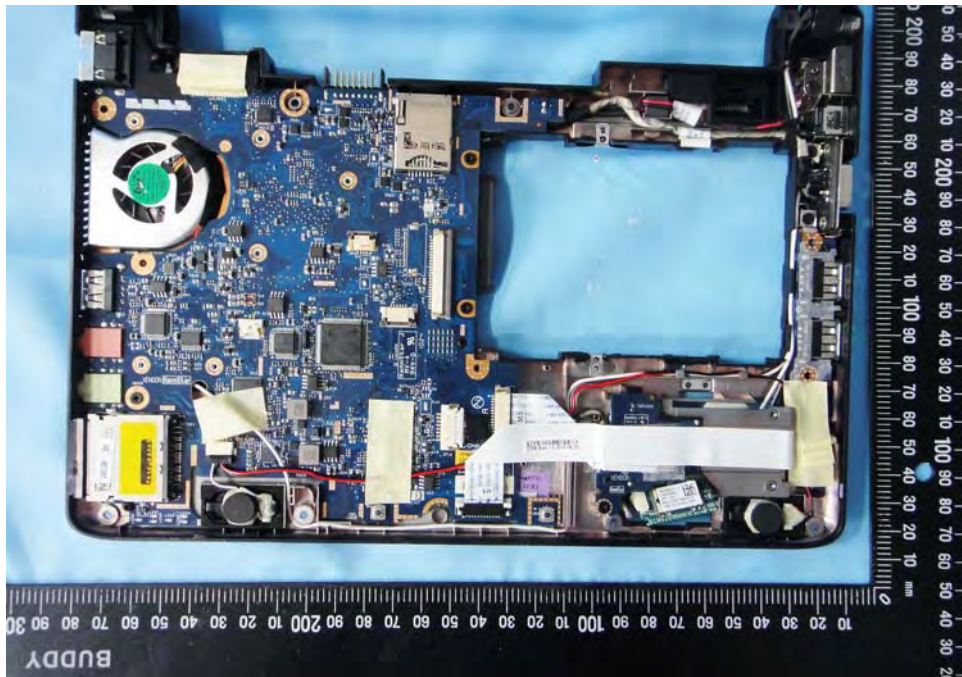

Internal Photos

Model Number: RTL8191SE

FCC ID: TX2-RTL8191SE

EUT Photo 1)

EUT Photo 2)

EUT Photo 3)

EUT Photo 4)

EUT Photo 5)

EUT Photo 6)

EUT Photo 7)

EUT Photo 8)

EUT Photo 9)

EUT Photo 10)

EUT Photo 11)

EUT Photo 12)

EUT Photo 13)

EUT Photo 14)

EUT Photo 15)

EUT Photo 16)

EUT Photo 17)

EUT Photo 18)

EUT Photo 19)

EUT Photo 20)

EUT Photo 21)