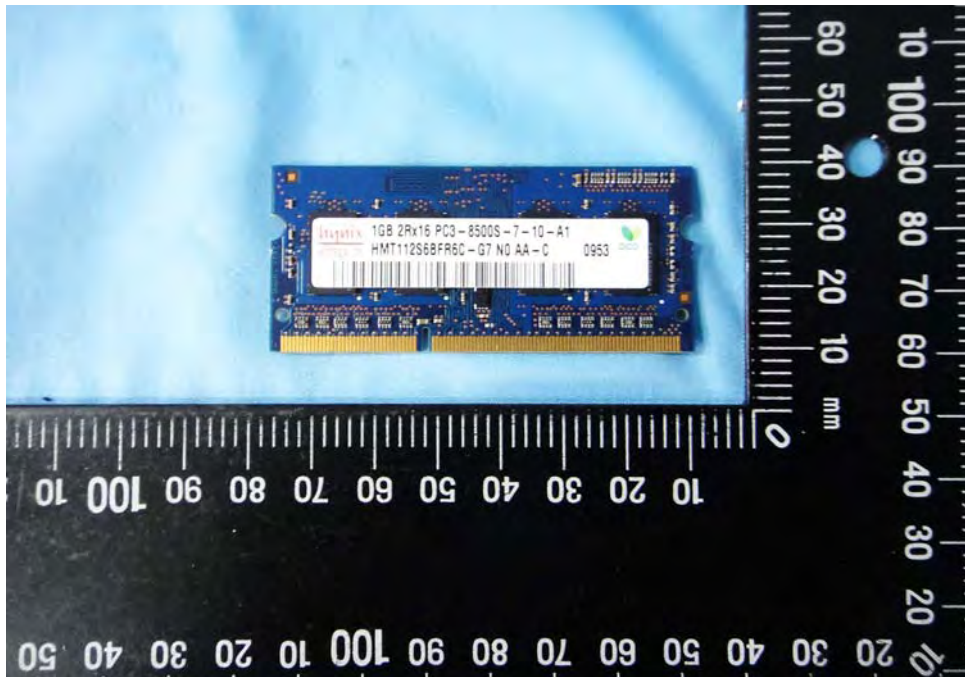

Internal Photos

Model Number: RTL8191SE

FCC ID: TX2-RTL8191SE

EUT Photo 1)

EUT Photo 2)

EUT Photo 3)

EUT Photo 4)

EUT Photo 5)

EUT Photo 6)

EUT Photo 7)

EUT Photo 8)

EUT Photo 9)

EUT Photo 10)

EUT Photo 11)

EUT Photo 12)

EUT Photo 13)