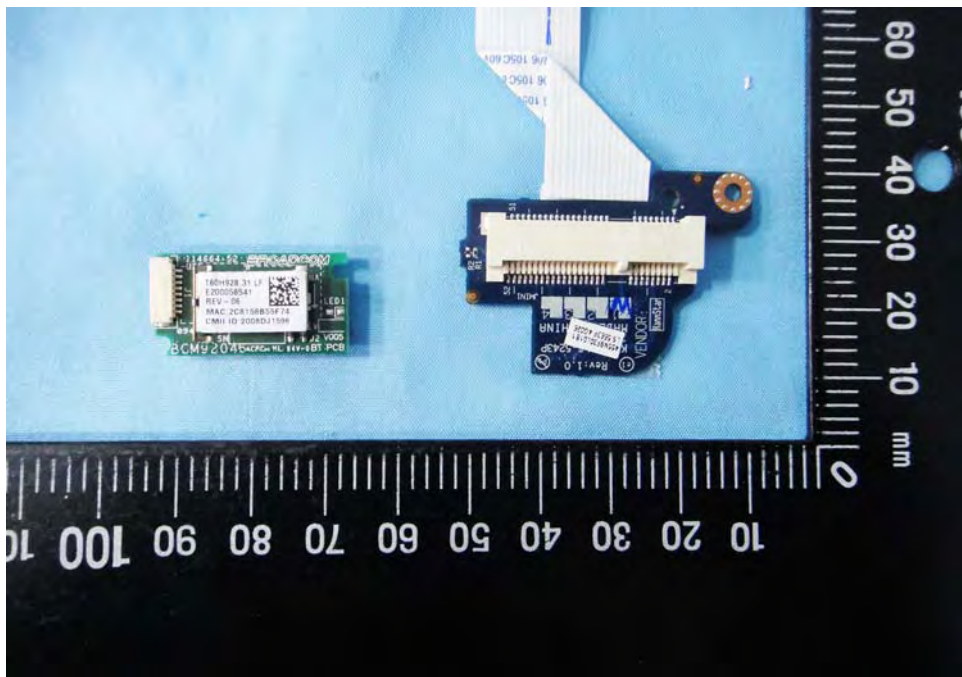

Internal Photos

Model Number: RTL8191SE

FCC ID: TX2-RTL8191SE

EUT Photo 1)

EUT Photo 2)

EUT Photo 3)

EUT Photo 4)

EUT Photo 5)

EUT Photo 6)

EUT Photo 7)

EUT Photo 8)

EUT Photo 9)

EUT Photo 10)

EUT Photo 11)

EUT Photo 12)

EUT Photo 13)

EUT Photo 14)

EUT Photo 15)

EUT Photo 16)

EUT Photo 17)

EUT Photo 18)

EUT Photo 19)

EUT Photo 20)

EUT Photo 21)