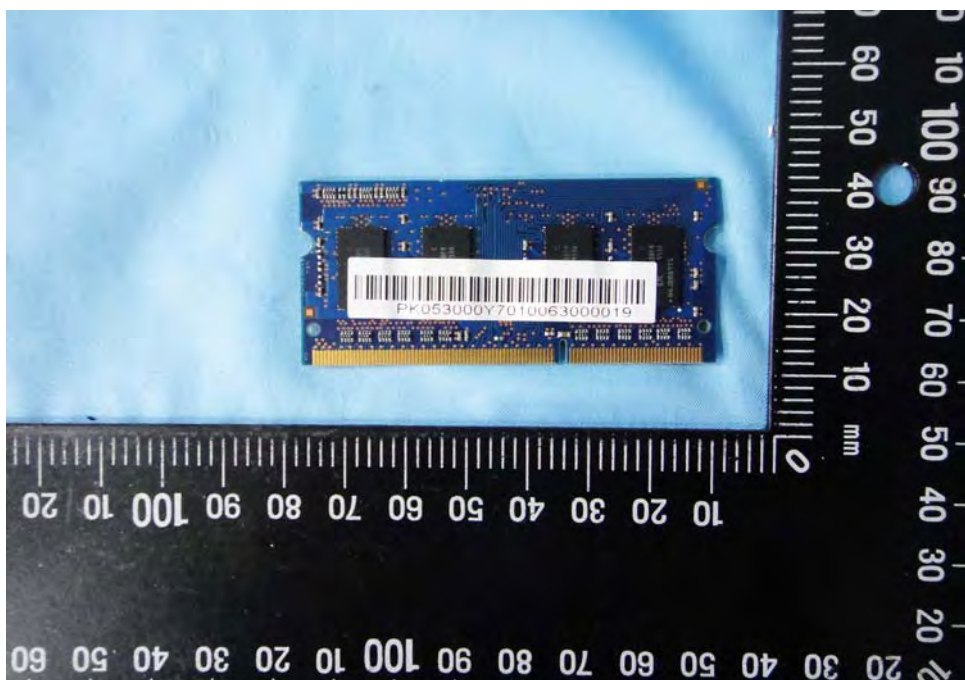

Internal Photos

Model Number: RTL8191SE

FCC ID: TX2-RTL8191SE

EUT Photo 1)

EUT Photo 2)

EUT Photo 3)

EUT Photo 4)

EUT Photo 5)

EUT Photo 6)

EUT Photo 7)

EUT Photo 8)

EUT Photo 9)

EUT Photo 10)

EUT Photo 11)

EUT Photo 12)

EUT Photo 13)