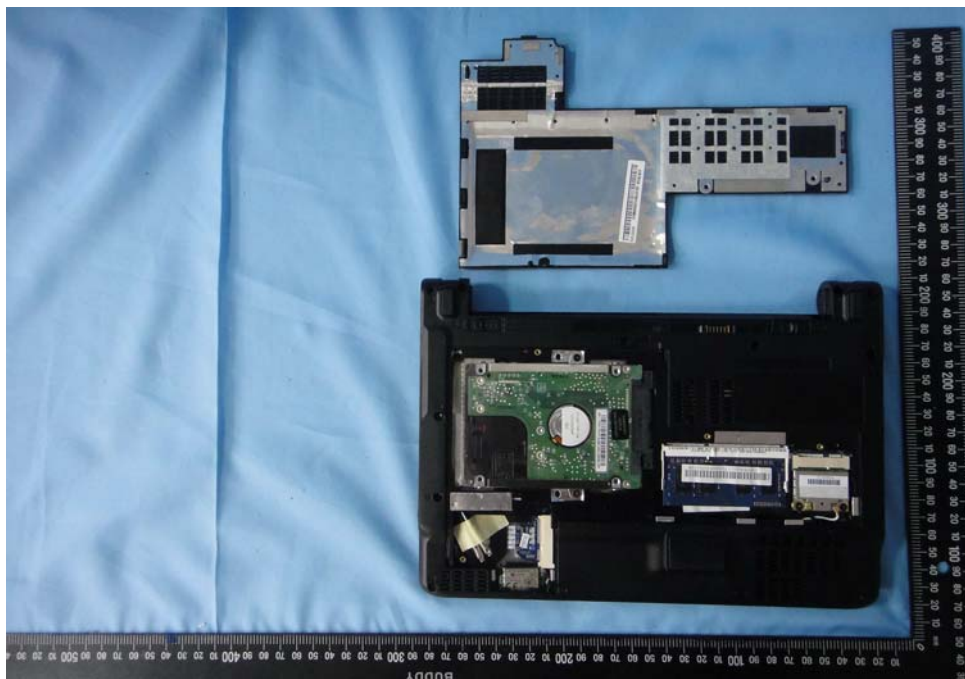

Internal Photos

Model Number: RTL8191SE

FCC ID: TX2-RTL8191SE

EUT Photo 1)

EUT Photo 2)

EUT Photo 3)

EUT Photo 4)

EUT Photo 5)

EUT Photo 6)

EUT Photo 7)

EUT Photo 8)

EUT Photo 9)

EUT Photo 10)

EUT Photo 11)

EUT Photo 12)

EUT Photo 13)