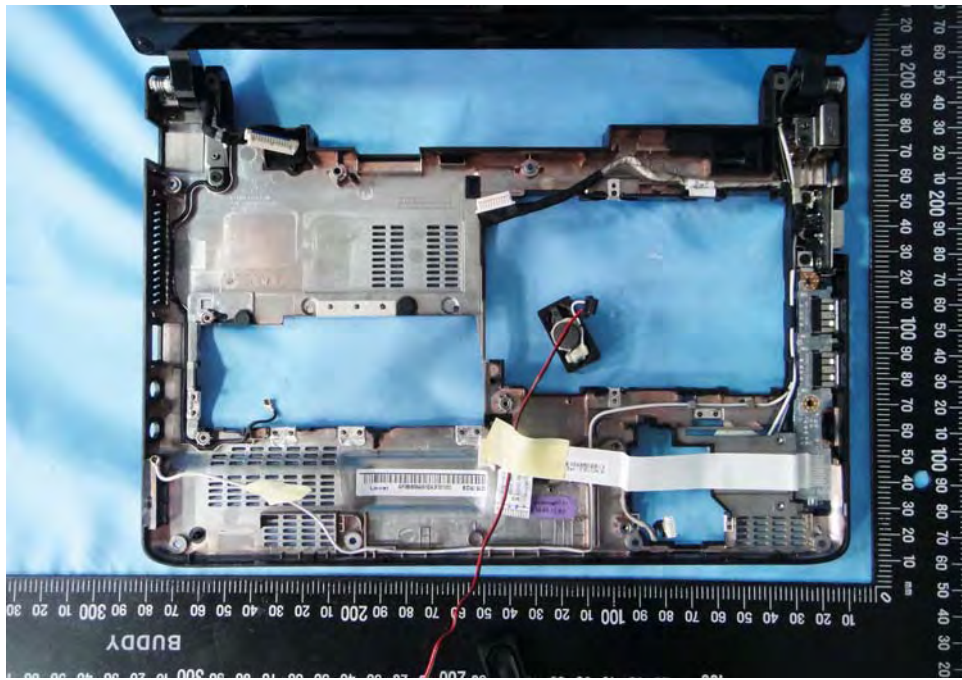

Internal Photos

Model Number: RTL8191SE

FCC ID: TX2-RTL8191SE

EUT Photo 1)

EUT Photo 2)

EUT Photo 3)

EUT Photo 4)

EUT Photo 5)

EUT Photo 6)

EUT Photo 7)

EUT Photo 8)

EUT Photo 9)

EUT Photo 10)

EUT Photo 11)

EUT Photo 12)

EUT Photo 13)

EUT Photo 14)

EUT Photo 15)

EUT Photo 16)

EUT Photo 17)

EUT Photo 18)

EUT Photo 19)

EUT Photo 20)

EUT Photo 21)

EUT Photo 22)

EUT Photo 23)

EUT Photo 24)

EUT Photo 25)

EUT Photo 26)

EUT Photo 27)

EUT Photo 28)

EUT Photo 29)