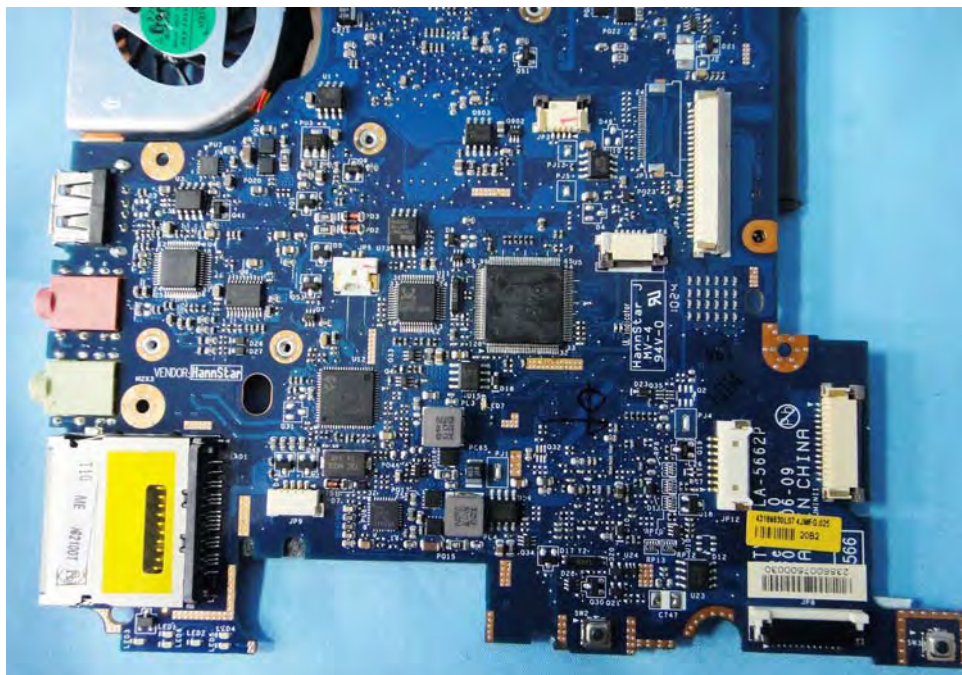

Internal Photos

Model Number: RTL8191SE

FCC ID: TX2-RTL8191SE

EUT Photo 1)

EUT Photo 2)

EUT Photo 3)

EUT Photo 4)

EUT Photo 5)

EUT Photo 14)

EUT Photo 15)

EUT Photo 16)

EUT Photo 17)

EUT Photo 18)

EUT Photo 19)

EUT Photo 20)

EUT Photo 21)

EUT Photo 22)

EUT Photo 23)

EUT Photo 24)

EUT Photo 25)

EUT Photo 26)

EUT Photo 27)

EUT Photo 28)

EUT Photo 29)