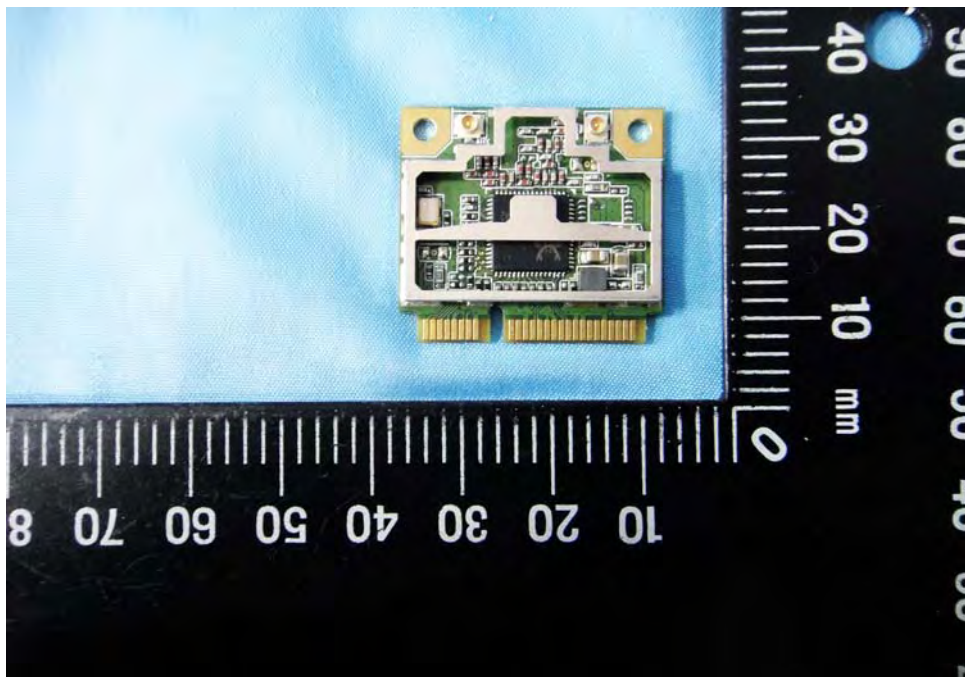

Internal Photos

Model Number: RTL8191SE

FCC ID: TX2-RTL8191SE

EUT Photo 1)

EUT Photo 2)

EUT Photo 3)

EUT Photo 4)

EUT Photo 5)

EUT Photo 6)

EUT Photo 7)

EUT Photo 8)

EUT Photo 9)

EUT Photo 10)

EUT Photo 11)

EUT Photo 12)

EUT Photo 13)