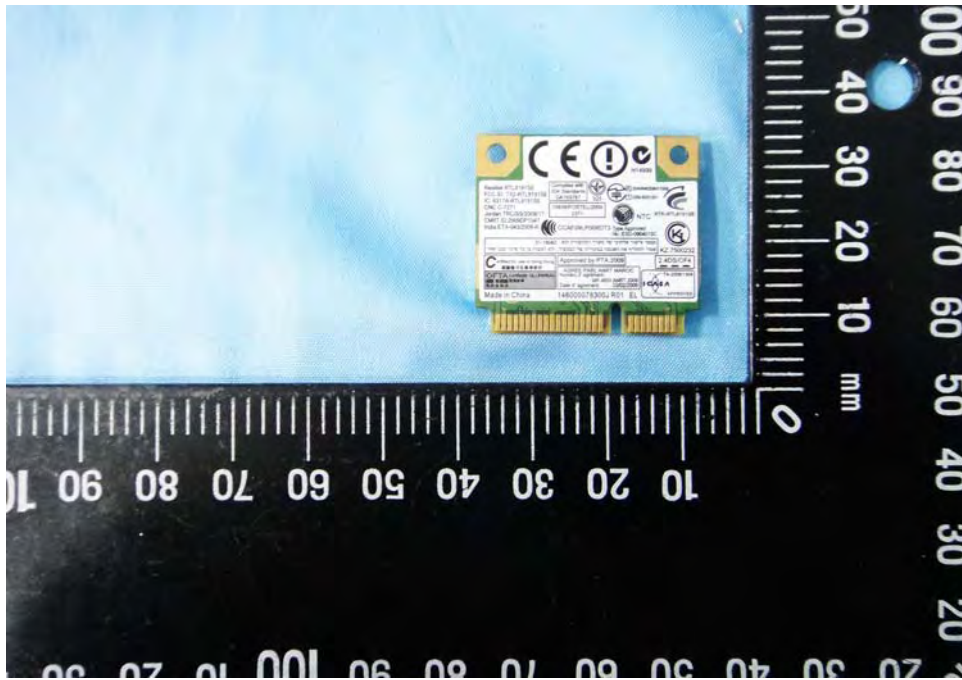

Internal Photos

Model Number: RTL8191SE

FCC ID: TX2-RTL8191SE

EUT Photo 1)

EUT Photo 2)

EUT Photo 3)

EUT Photo 4)

EUT Photo 5)

EUT Photo 6)

EUT Photo 7)

EUT Photo 8)

EUT Photo 9)

EUT Photo 10)

EUT Photo 11)

EUT Photo 12)

EUT Photo 13)