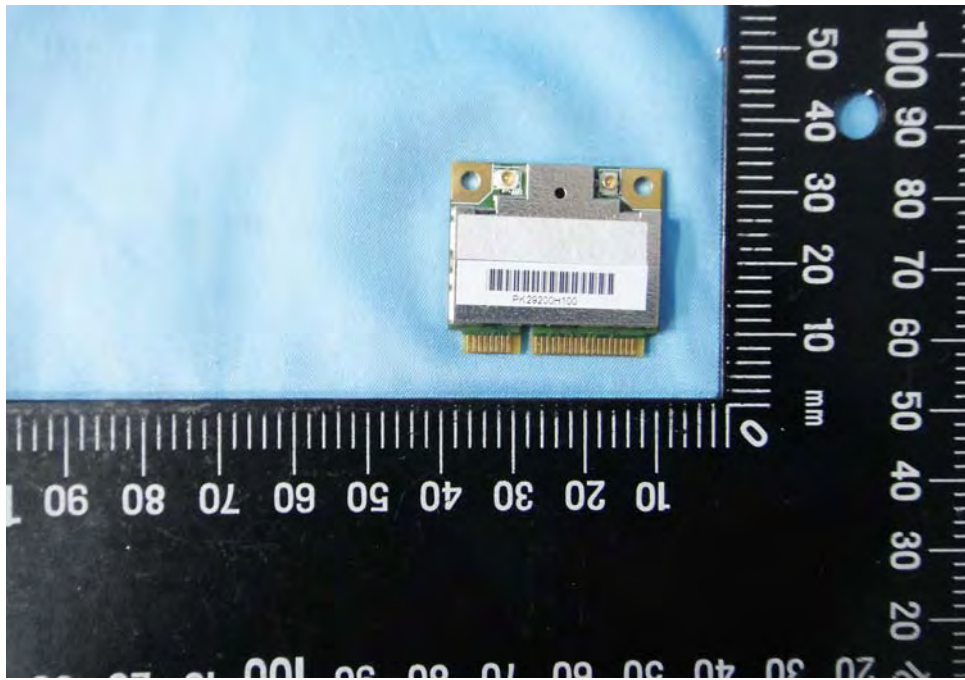

Internal Photos

Model Number: RTL8191SE

FCC ID: TX2-RTL8191SE

EUT Photo 1)

EUT Photo 2)

EUT Photo 3)

EUT Photo 4)

EUT Photo 5)

EUT Photo 6)

EUT Photo 7)

EUT Photo 8)

EUT Photo 9)

EUT Photo 10)

EUT Photo 11)

EUT Photo 12)

EUT Photo 13)