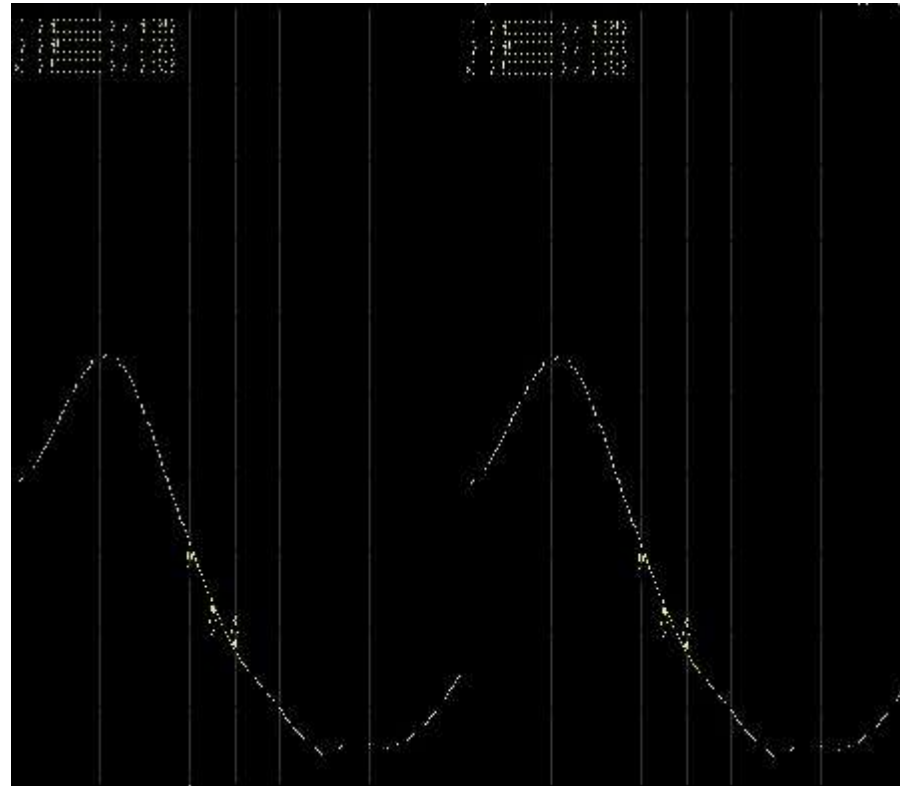

# 1. Product Overview & Dimension

## 2. Test Result

### 2.1 VSWR

Frequency (MHz)	2400	2450	2500
VSWR	4.08	3.32	2.69

# 2. Test Result

2.4 3D DATE