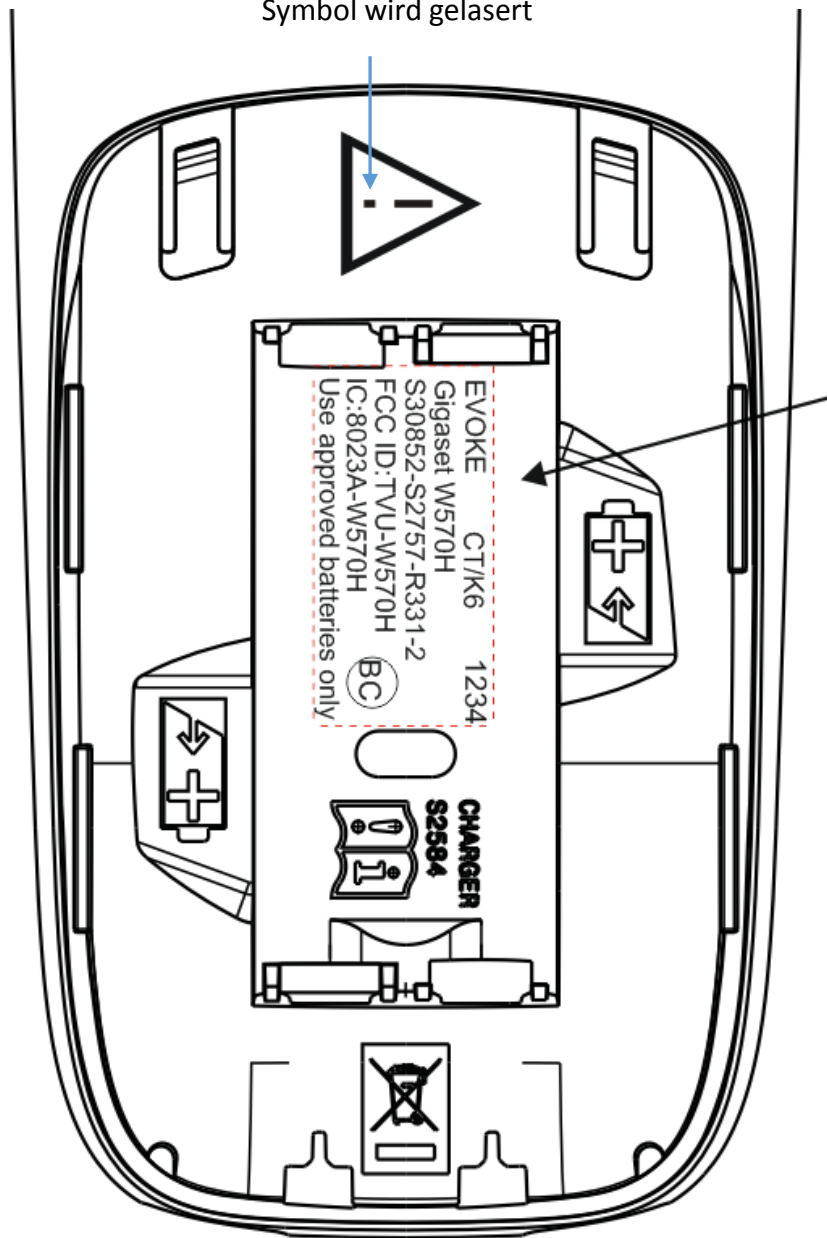

# W570H

Symbol wird gelasert

## **Achtung**

Mobilteile für Bundle erhalten  
keine 4-stellige Seriennummer

EVOKE CT/K6 1234  
Gigaset W570H  
S30852-S2757-R331-2  
FCC ID:TVU-W570H  
IC:8023A-W570H  
Use approved batteries only

Platz für Laserbeschriftung  
place for laser lettering  
25 x 12,5 mm

Sachnummer, Zustand, Seriennummer  
und Herstellort /-datum nur Beispiel!  
Part number with issue, serial number  
and productionplace and -date  
only example!