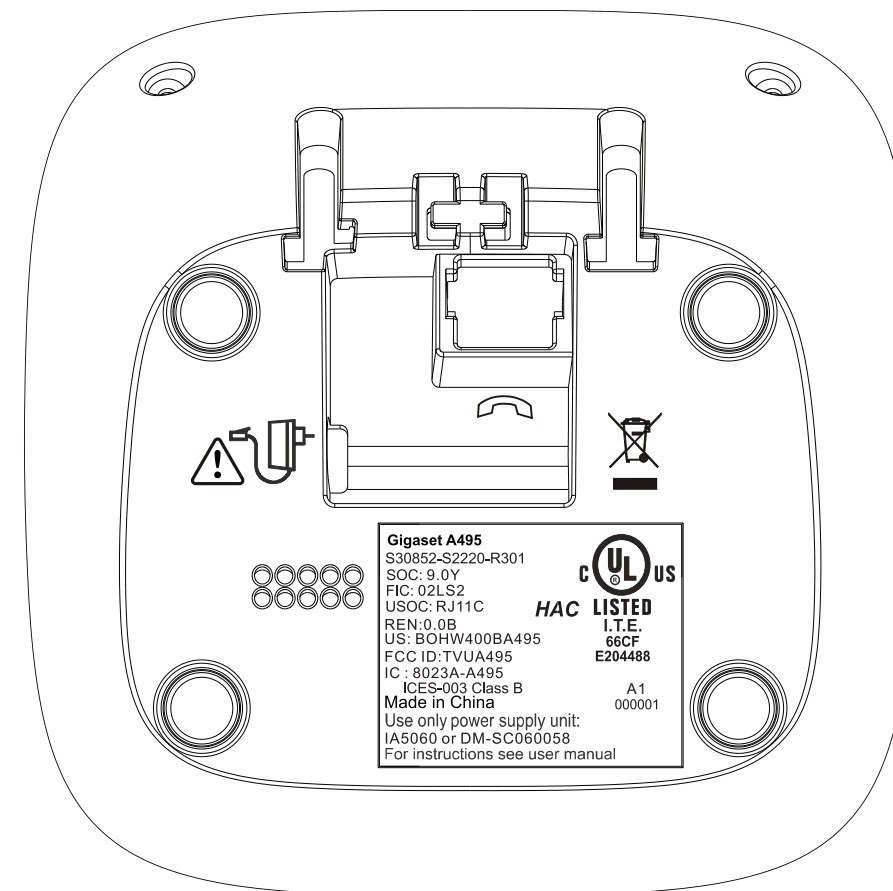

A490/A495 USA LABEL DRAWING 5 2010-JAN-05

Jade_Ocelot Handset (A490 /A495 HANDSET)

Jade_Ocelot Charger

A1---DATE CODE

000001----SN, FROM 000001

A490 & A495 USE SAME HS LABEL & CHARGER LABEL

A490 USA

1HS , 2HS, 3HS, 4HS VERSION USE SAME BU、HS、CHARGER LABEL

A495 USA

1HS , 2HS, 3HS, 4HS VERSION USE SAME BU、HS、CHARGER LABEL

Ocelot_Basic Base
A490 BASE

Ocelot_TAM Base
A495 BASE