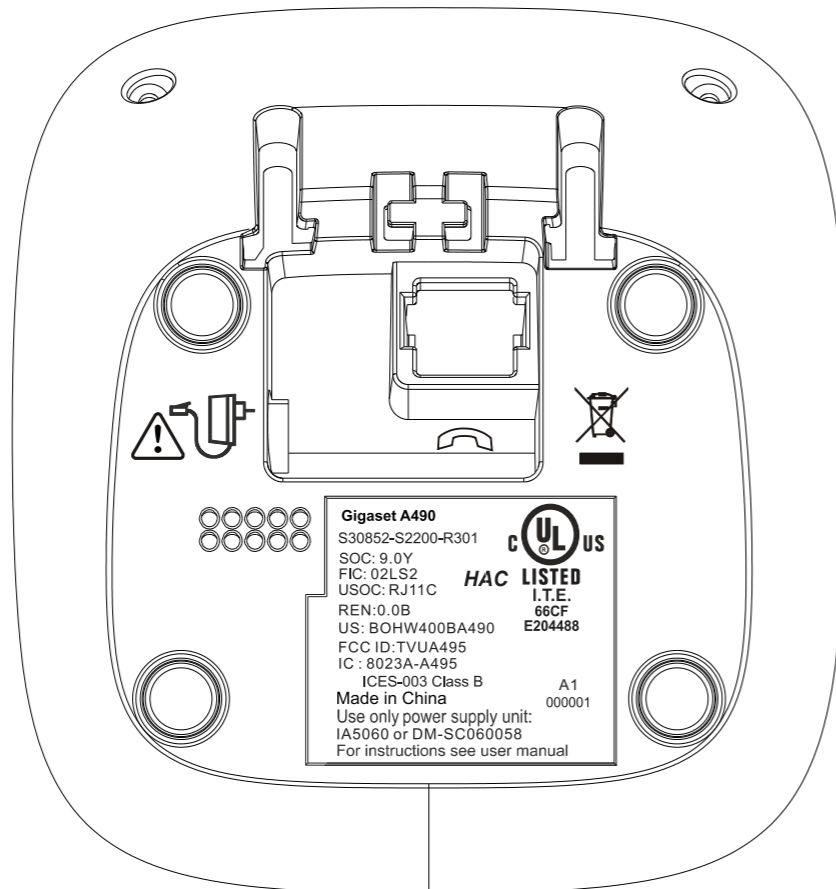

A490/A495 USA LABEL DRAWING 5 2010-JAN-05

Jade_Ocelot Handset (A490 /A495 HANDSET)

Jade_Ocelot Charger

A1---DATE CODE

000001----SN, FROM 000001

A490 & A495 USE SAME HS LABEL & CHARGER LABEL

A490 USA

1HS , 2HS, 3HS, 4HS VERSION USE SAME BU、HS、CHARGER LABEL

A495 USA

1HS , 2HS, 3HS, 4HS VERSION USE SAME BU、HS、CHARGER LABEL

Ocelot_Basic Base
A490 BASE

Ocelot_TAM Base
A495 BASE