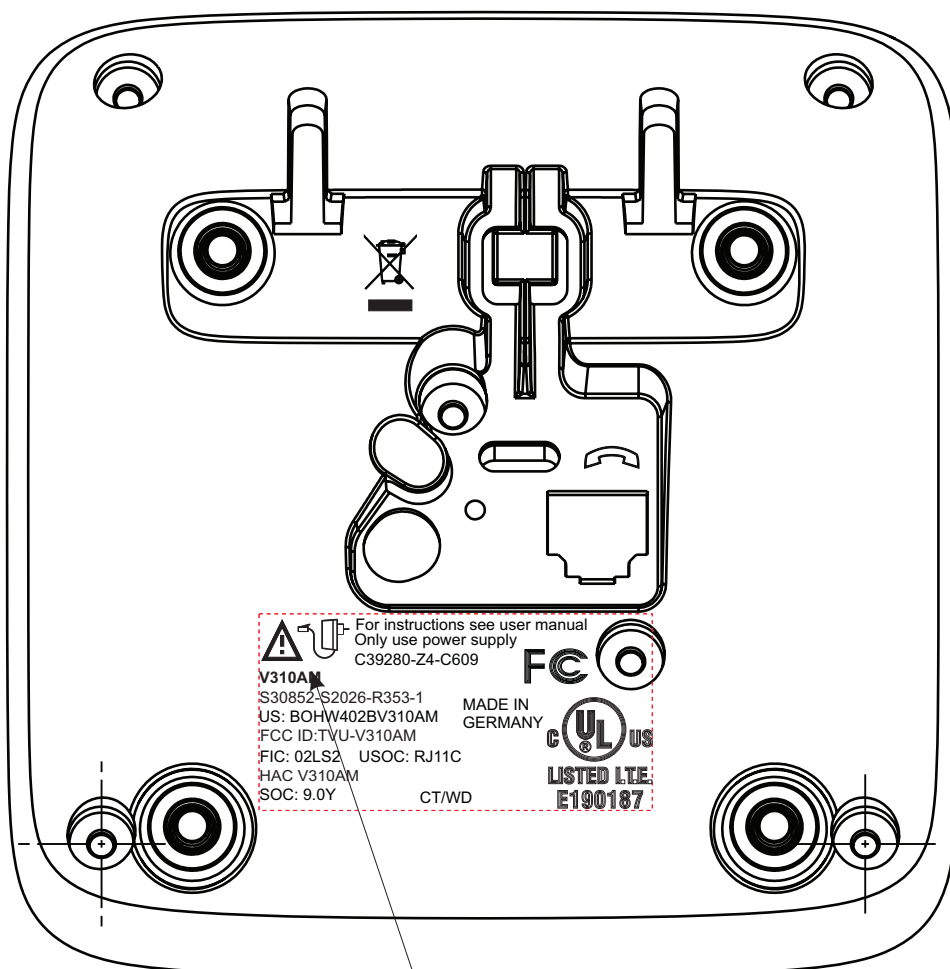

Proposal Laserdata / Label  
verizon 310AM  
Gigaset C38H/C385 (L4/AM)  
USA

GC PD D ED 1  
Mrs. Vos  
01.12.2008  
03.12.2008  
05.01.2009

## verizon 310AM (Gigaset C385)

laserdata handset  
area 25 x 12,5 mm

label charger  
size 28 x 18 mm

laserdata base

area for laser lettering base Gigaset C385 (L4 AM)

Impression on plastic part