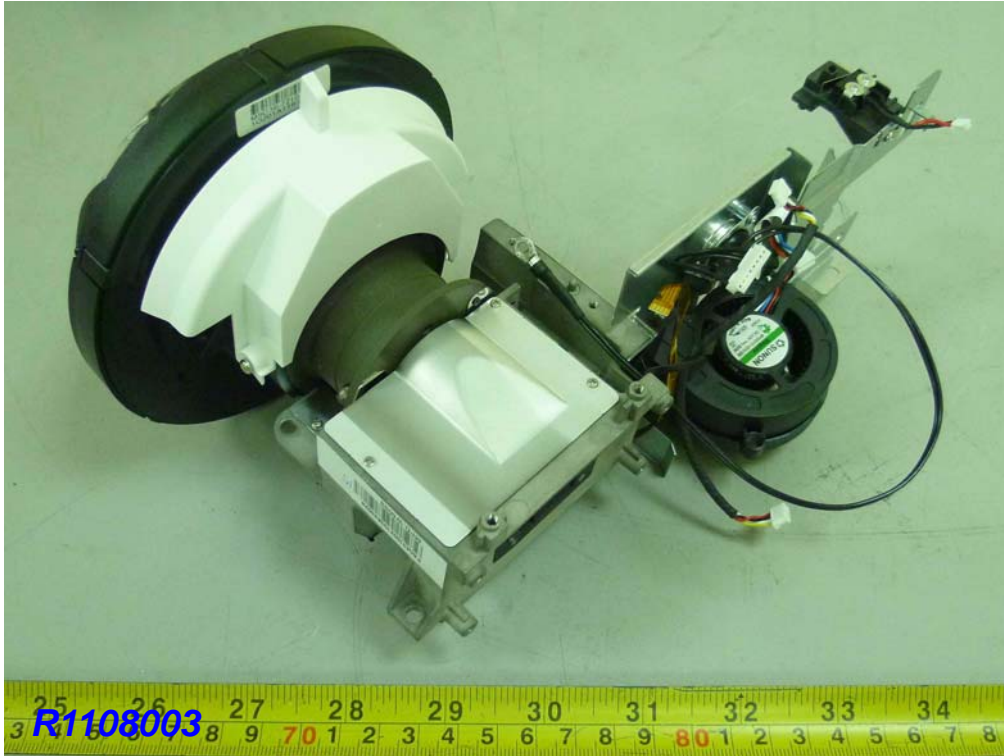

Model Name: WD385U-EST