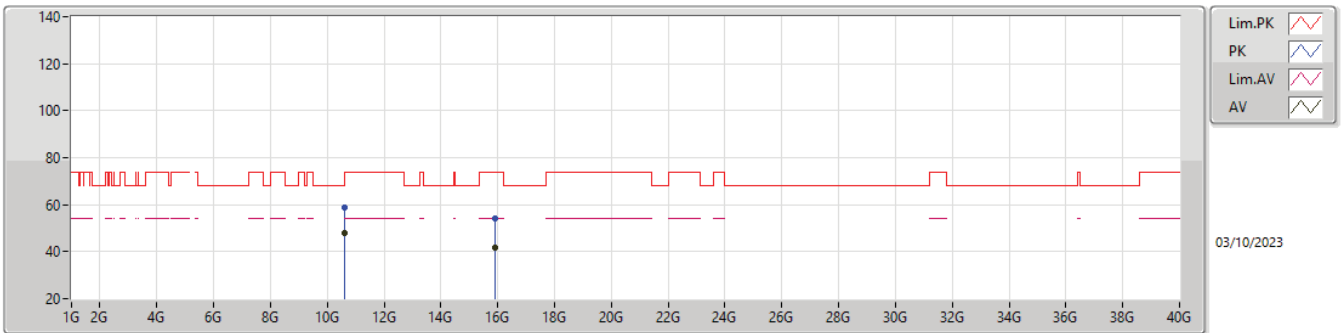

5.25-5.35GHz_802.11a_Nss1,(6Mbps)_2TX

5300MHz_TX

Type	Freq (Hz)	Level (dBuV/m)	Limit (dBuV/m)	Margin (dB)	Factor (dB)	Dist (m)	Condition	Azimuth (°)	Height (m)	Raw (dBuV)	AF (dB)	CL (dB)	PA (dB)
AV	10.60198G	47.98	54.00	-6.02	15.77	3	Horizontal	37	1.49	32.21	39.11	11.10	34.44
AV	15.90216G	41.97	54.00	-12.03	15.69	3	Horizontal	350	1.76	26.28	37.91	12.38	34.60
PK	10.60174G	58.60	74.00	-15.40	15.77	3	Horizontal	37	1.49	42.83	39.11	11.10	34.44
PK	15.89886G	53.98	74.00	-20.02	15.68	3	Horizontal	350	1.76	38.30	37.90	12.38	34.60