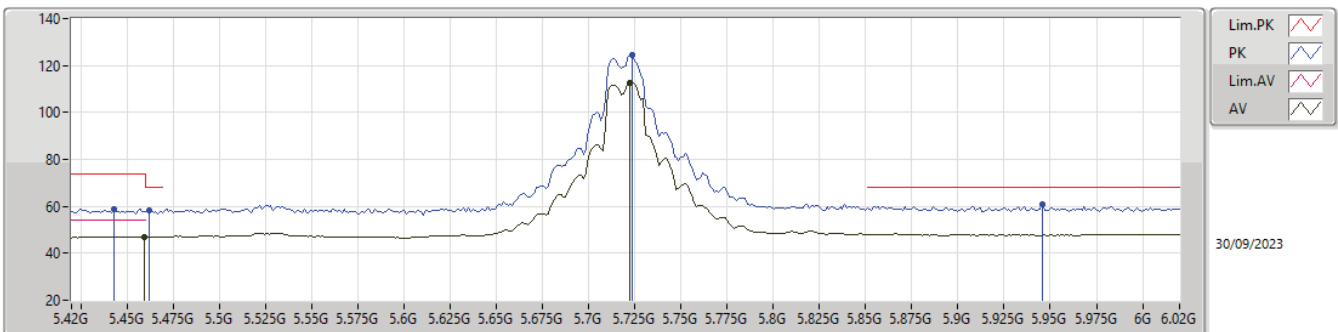

5.47-5.725GHz_802.11ax HEW20_Nss1,(MCS0)_2TX

5720MHz Straddle 5.47-5.725GHz_TX

Type	Freq (Hz)	Level (dBuV/m)	Limit (dBuV/m)	Margin (dB)	Factor (dB)	Dist (m)	Condition	Azimuth (°)	Height (m)	Raw (dBuV)	AF (dB)	CL (dB)	PA (dB)
AV	5.4488G	46.45	54.00	-7.55	5.46	3	Vertical	10	1.86	40.99	33.00	6.63	34.17
AV	5.7176G	112.50	Inf	-Inf	6.26	3	Vertical	10	1.86	106.24	33.61	6.85	34.20
PK	5.4236G	58.68	74.00	-15.32	5.44	3	Vertical	10	1.86	53.24	33.00	6.61	34.17
PK	5.4668G	57.81	68.20	-10.39	5.50	3	Vertical	10	1.86	52.31	33.03	6.65	34.18
PK	5.7272G	123.45	Inf	-Inf	6.31	3	Vertical	10	1.86	117.14	33.66	6.85	34.20
PK	5.8844G	61.30	68.20	-6.90	7.10	3	Vertical	10	1.86	54.20	34.34	6.97	34.21

5.47-5.725GHz_802.11ax HEW20_Nss1,(MCS0)_2TX

5720MHz Straddle 5.47-5.725GHz_TX

Type	Freq (Hz)	Level (dBuV/m)	Limit (dBuV/m)	Margin (dB)	Factor (dB)	Dist (m)	Condition	Azimuth (°)	Height (m)	Raw (dBuV)	AF (dB)	CL (dB)	PA (dB)
AV	5.4596G	47.08	54.00	-6.92	5.48	3	Horizontal	31	2.28	41.60	33.02	6.64	34.18
AV	5.7224G	112.76	Inf	-Inf	6.28	3	Horizontal	31	2.28	106.48	33.63	6.85	34.20
PK	5.4428G	58.88	74.00	-15.12	5.46	3	Horizontal	31	2.28	53.42	33.00	6.63	34.17
PK	5.462G	58.42	68.20	-9.78	5.49	3	Horizontal	31	2.28	52.93	33.02	6.65	34.18
PK	5.7236G	124.57	Inf	-Inf	6.29	3	Horizontal	31	2.28	118.28	33.64	6.85	34.20
PK	5.9456G	60.70	68.20	-7.50	7.11	3	Horizontal	31	2.28	53.59	34.31	7.02	34.22