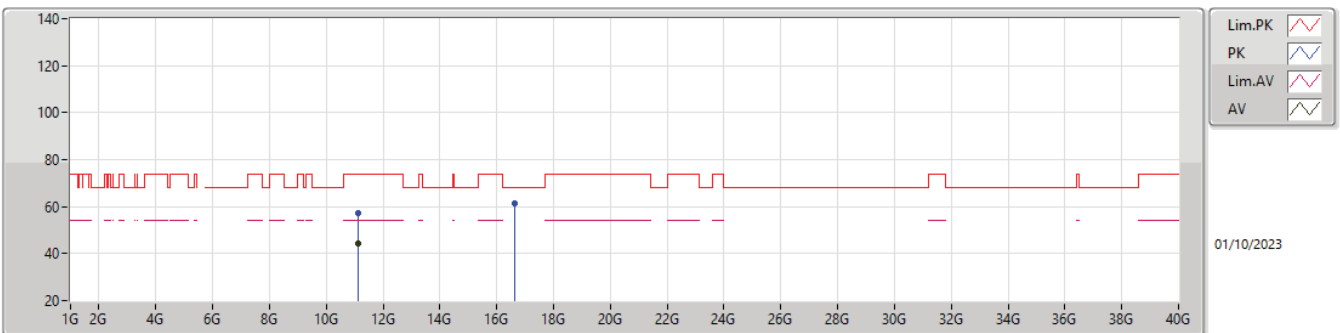

5.47-5.725GHz_802.11ax HEW40_Nss1,(MCS0)_2TX

5550MHz_TX

Type	Freq (Hz)	Level (dBuV/m)	Limit (dBuV/m)	Margin (dB)	Factor (dB)	Dist (m)	Condition	Azimuth (°)	Height (m)	Raw (dBuV)	AF (dB)	CL (dB)	PA (dB)
AV	11.10468G	44.51	54.00	-9.49	15.96	3	Horizontal	30	1.64	28.55	38.81	11.29	34.14
PK	11.10372G	57.27	74.00	-16.73	15.96	3	Horizontal	30	1.64	41.31	38.81	11.29	34.14
PK	16.65492G	61.42	68.20	-6.78	16.95	3	Horizontal	311	1.54	44.47	38.10	12.74	33.89