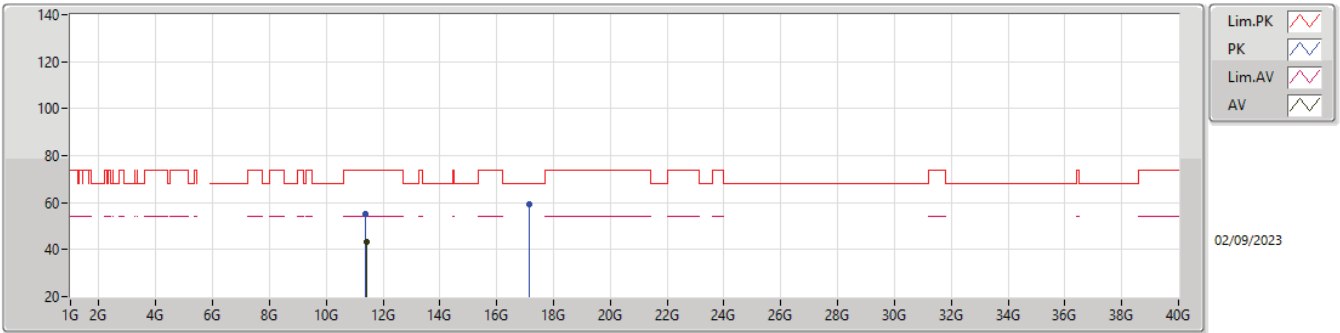

5.47-5.725GHz_802.11ax HEW40_Nss1,(MCS0)_2TX

5710MHz Straddle 5.47-5.725GHz_TX

Type	Freq (Hz)	Level (dBuV/m)	Limit (dBuV/m)	Margin (dB)	Factor (dB)	Dist (m)	Condition	Azimuth (°)	Height (m)	Raw (dBuV)	AF (dB)	CL (dB)	PA (dB)
AV	11.40452G	43.33	54.00	-10.67	15.98	3	Vertical	279	1.94	27.35	39.20	10.80	34.02
PK	11.39408G	55.34	74.00	-18.66	15.96	3	Vertical	279	1.94	39.38	39.19	10.79	34.02
PK	17.12556G	59.19	68.20	-9.01	18.74	3	Vertical	155	3.00	40.45	38.30	13.96	33.52