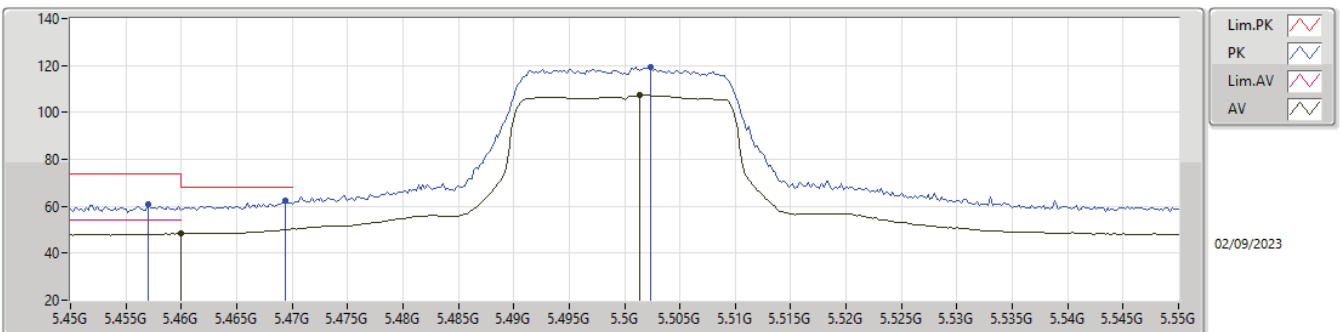

5.47-5.725GHz_802.11ax HEW20_Nss1,(MCS0)_2TX

5500MHz_TX

Type	Freq (Hz)	Level (dBuV/m)	Limit (dBuV/m)	Margin (dB)	Factor (dB)	Dist (m)	Condition	Azimuth (°)	Height (m)	Raw (dBuV)	AF (dB)	CL (dB)	PA (dB)
AV	5.46G	48.46	54.00	-5.54	6.32	3	Horizontal	0	1.94	42.14	33.00	7.22	33.90
AV	5.5014G	107.31	Inf	-Inf	6.36	3	Horizontal	0	1.94	100.95	33.00	7.25	33.89
PK	5.457G	60.66	74.00	-13.34	6.32	3	Horizontal	0	1.94	54.34	33.00	7.22	33.90
PK	5.4694G	62.37	68.20	-5.83	6.33	3	Horizontal	0	1.94	56.04	33.00	7.23	33.90
PK	5.5024G	119.18	Inf	-Inf	6.36	3	Horizontal	0	1.94	112.82	33.00	7.25	33.89