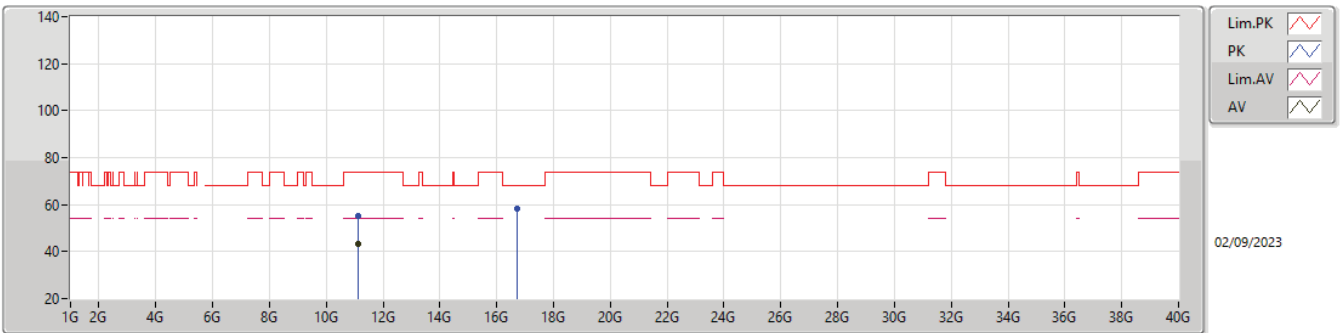

5.47-5.725GHz_802.11ax HEW160_Nss1,(MCS0)_2TX

5570MHz_TX

Type	Freq (Hz)	Level (dBuV/m)	Limit (dBuV/m)	Margin (dB)	Factor (dB)	Dist (m)	Condition	Azimuth (°)	Height (m)	Raw (dBuV)	AF (dB)	CL (dB)	PA (dB)
AV	11.14021G	43.40	54.00	-10.60	15.65	3	Horizontal	107	1.85	27.75	39.00	10.68	34.03
PK	11.14024G	55.09	74.00	-18.91	15.65	3	Horizontal	107	1.85	39.44	39.00	10.68	34.03
PK	16.70956G	58.38	68.20	-9.82	18.29	3	Horizontal	322	1.23	40.09	38.49	13.63	33.83