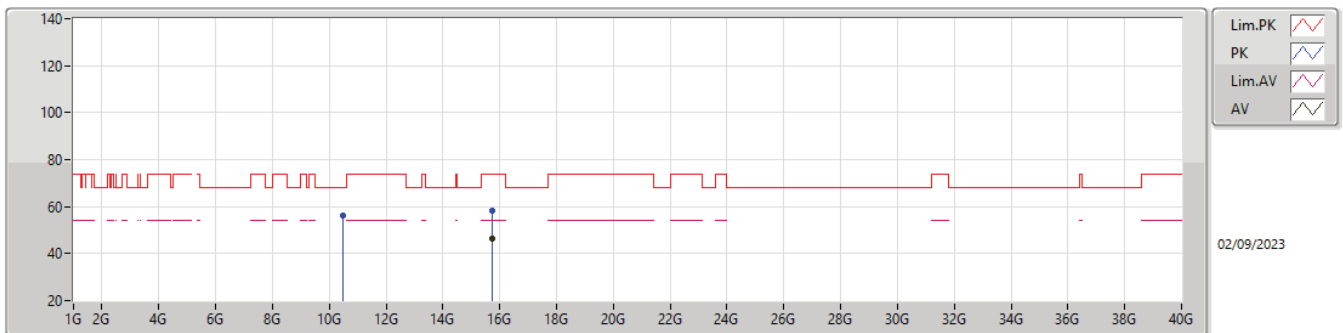

5.25-5.35GHz_802.11ax HEW160_Nss1,(MCS0)_2TX

5250MHz Straddle 5.25-5.35GHz_TX

Type	Freq (Hz)	Level (dBuV/m)	Limit (dBuV/m)	Margin (dB)	Factor (dB)	Dist (m)	Condition	Azimuth (°)	Height (m)	Raw (dBuV)	AF (dB)	CL (dB)	PA (dB)
AV	15.75039G	46.35	54.00	-7.65	17.60	3	Horizontal	290	1.76	28.75	38.40	12.92	33.72
PK	10.499G	56.06	68.20	-12.14	15.00	3	Horizontal	82	2.89	41.06	39.00	10.39	34.39
PK	15.74943G	58.46	74.00	-15.54	17.61	3	Horizontal	290	1.76	40.85	38.40	12.92	33.71