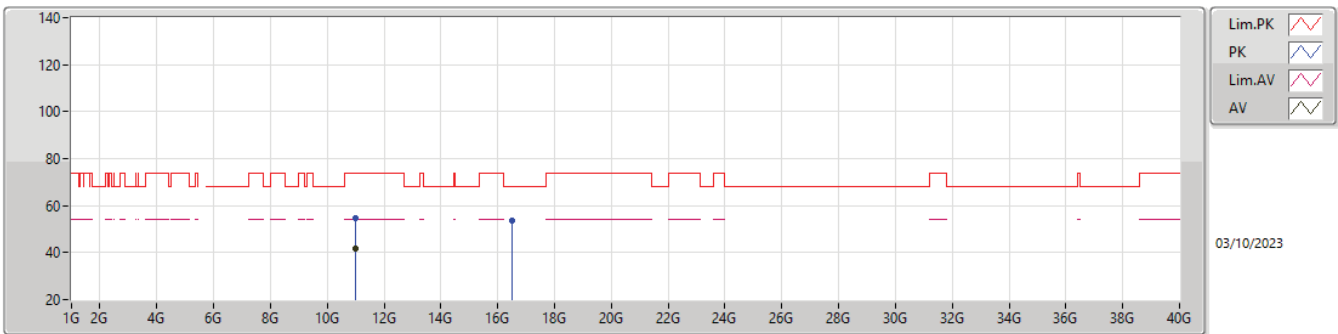

5.47-5.725GHz_802.11ax HEW20_Nss1,(MCS0)_2TX

5500MHz_TX

Type	Freq (Hz)	Level (dBuV/m)	Limit (dBuV/m)	Margin (dB)	Factor (dB)	Dist (m)	Condition	Azimuth (°)	Height (m)	Raw (dBuV)	AF (dB)	CL (dB)	PA (dB)
AV	11.00012G	41.51	54.00	-12.49	15.79	3	Horizontal	13	1.56	25.72	38.70	11.25	34.16
PK	11.00102G	54.69	74.00	-19.31	15.79	3	Horizontal	13	1.56	38.90	38.70	11.25	34.16
PK	16.49682G	53.57	68.20	-14.63	16.79	3	Horizontal	322	1.44	36.78	38.32	12.67	34.20