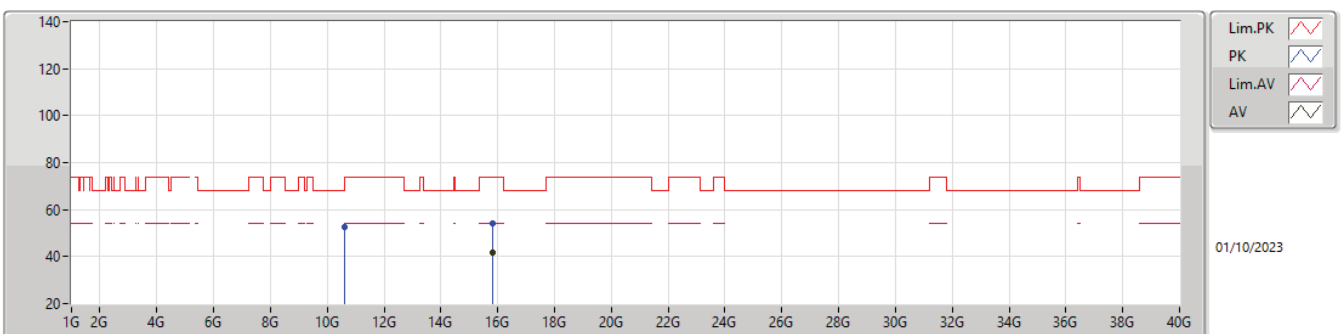

5.25-5.35GHz_802.11ax HEW80_Nss1,(MCS0)_2TX

5290MHz_TX

Type	Freq (Hz)	Level (dBuV/m)	Limit (dBuV/m)	Margin (dB)	Factor (dB)	Dist (m)	Condition	Azimuth (°)	Height (m)	Raw (dBuV)	AF (dB)	CL (dB)	PA (dB)
AV	15.84168G	41.71	54.00	-12.29	15.50	3	Horizontal	256	2.46	26.21	37.72	12.34	34.56
PK	10.59392G	52.35	68.20	-15.85	15.72	3	Horizontal	35	1.78	36.63	39.06	11.10	34.44
PK	15.82728G	54.01	74.00	-19.99	15.53	3	Horizontal	256	2.46	38.48	37.75	12.33	34.55