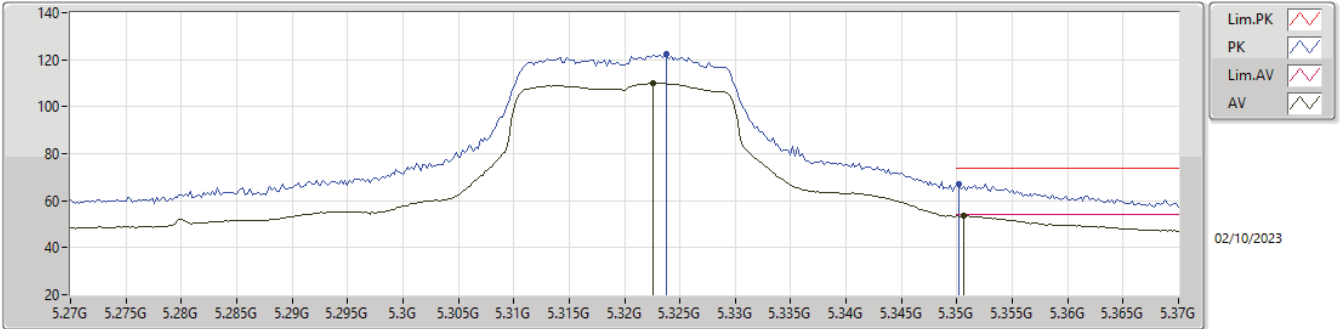

5.25-5.35GHz_802.11ax_HEW20_Nss1,(MCS0)_2TX

5320MHz_TX

Type	Freq (Hz)	Level (dBuV/m)	Limit (dBuV/m)	Margin (dB)	Factor (dB)	Dist (m)	Condition	Azimuth (°)	Height (m)	Raw (dBuV)	AF (dB)	CL (dB)	PA (dB)
AV	5.3226G	109.96	Inf	-Inf	5.43	3	Vertical	29	1.71	104.53	33.05	6.54	34.16
AV	5.3506G	53.46	54.00	-0.54	5.40	3	Vertical	29	1.71	48.06	33.00	6.56	34.16
PK	5.3238G	122.28	Inf	-Inf	5.43	3	Vertical	29	1.71	116.85	33.05	6.54	34.16
PK	5.3502G	67.31	74.00	-6.69	5.40	3	Vertical	29	1.71	61.91	33.00	6.56	34.16