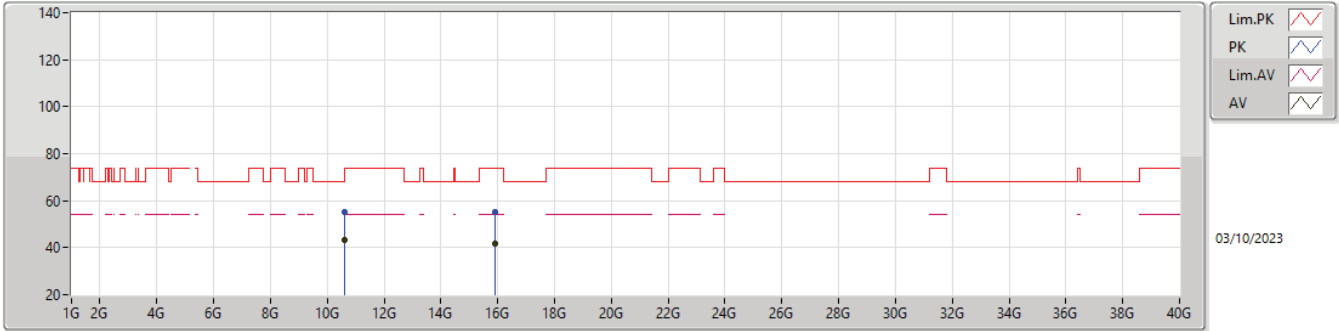

5.25-5.35GHz_802.11ax HEW20_Nss1,(MCS0)_2TX

5300MHz_TX

03/10/2023

Type	Freq (Hz)	Level (dBuV/m)	Limit (dBuV/m)	Margin (dB)	Factor (dB)	Dist (m)	Condition	Azimuth (°)	Height (m)	Raw (dBuV)	AF (dB)	CL (dB)	PA (dB)
AV	10.60012G	43.38	54.00	-10.62	15.76	3	Vertical	44	1.55	27.62	39.10	11.10	34.44
AV	15.88908G	41.65	54.00	-12.35	15.64	3	Vertical	4	1.50	26.01	37.86	12.37	34.59
PK	10.60186G	55.11	74.00	-18.89	15.77	3	Vertical	44	1.55	39.34	39.11	11.10	34.44
PK	15.8982G	55.37	74.00	-18.63	15.67	3	Vertical	4	1.50	39.70	37.89	12.38	34.60