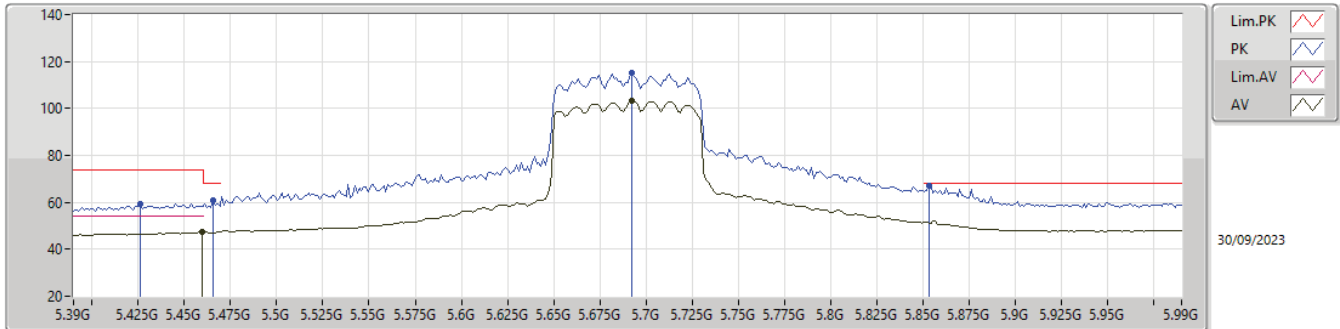

5.47-5.725GHz_802.11ax HEW80_Nss1,(MCS0)_2TX

5610MHz_TX

Type	Freq (Hz)	Level (dBuV/m)	Limit (dBuV/m)	Margin (dB)	Factor (dB)	Dist (m)	Condition	Azimuth (°)	Height (m)	Raw (dBuV)	AF (dB)	CL (dB)	PA (dB)
AV	11.20512G	43.03	54.00	-10.97	16.12	3	Horizontal	32	1.67	26.91	38.91	11.33	34.12
PK	11.22456G	54.18	74.00	-19.82	16.16	3	Horizontal	32	1.67	38.02	38.95	11.33	34.12
PK	16.8552G	58.47	68.20	-9.73	16.90	3	Horizontal	80	1.50	41.57	37.57	12.83	33.50

5.47-5.725GHz_802.11ax HEW80_Nss1,(MCS0)_2TX

5690MHz Straddle 5.47-5.725GHz_TX

Type	Freq (Hz)	Level (dBuV/m)	Limit (dBuV/m)	Margin (dB)	Factor (dB)	Dist (m)	Condition	Azimuth (°)	Height (m)	Raw (dBuV)	AF (dB)	CL (dB)	PA (dB)
AV	5.4596G	47.26	54.00	-6.74	5.48	3	Vertical	10	1.90	41.78	33.02	6.64	34.18
AV	5.6924G	103.12	Inf	-Inf	6.07	3	Vertical	10	1.90	97.05	33.44	6.83	34.20
PK	5.426G	59.55	74.00	-14.45	5.44	3	Vertical	10	1.90	54.11	33.00	6.61	34.17
PK	5.4656G	61.01	68.20	-7.19	5.50	3	Vertical	10	1.90	55.51	33.03	6.65	34.18
PK	5.6924G	115.01	Inf	-Inf	6.07	3	Vertical	10	1.90	108.94	33.44	6.83	34.20
PK	5.8532G	67.01	68.20	-1.19	6.95	3	Vertical	10	1.90	60.06	34.21	6.95	34.21