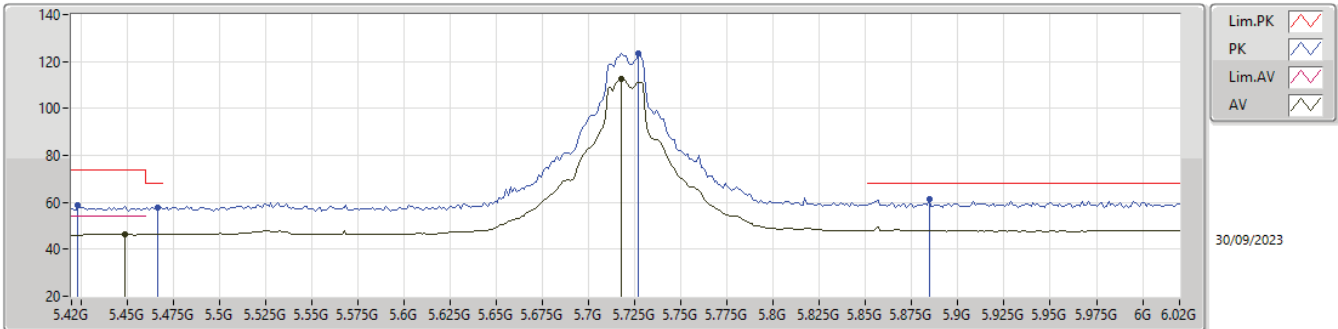

5.47-5.725GHz_802.11ax HEW20_Nss1,(MCS0)_2TX

5700MHz_TX

Type	Freq (Hz)	Level (dBuV/m)	Limit (dBuV/m)	Margin (dB)	Factor (dB)	Dist (m)	Condition	Azimuth (°)	Height (m)	Raw (dBuV)	AF (dB)	CL (dB)	PA (dB)
AV	11.39586G	43.63	54.00	-10.37	16.32	3	Horizontal	350	1.89	27.31	39.00	11.40	34.08
PK	11.3964G	55.73	74.00	-18.27	16.32	3	Horizontal	350	1.89	39.41	39.00	11.40	34.08
PK	17.1084G	53.74	68.20	-14.46	17.42	3	Horizontal	344	1.30	36.32	37.72	12.94	33.24

5.47-5.725GHz_802.11ax HEW20_Nss1,(MCS0)_2TX

5720MHz Straddle 5.47-5.725GHz_TX

Type	Freq (Hz)	Level (dBuV/m)	Limit (dBuV/m)	Margin (dB)	Factor (dB)	Dist (m)	Condition	Azimuth (°)	Height (m)	Raw (dBuV)	AF (dB)	CL (dB)	PA (dB)
AV	5.4488G	46.45	54.00	-7.55	5.46	3	Vertical	10	1.86	40.99	33.00	6.63	34.17
AV	5.7176G	112.50	Inf	-Inf	6.26	3	Vertical	10	1.86	106.24	33.61	6.85	34.20
PK	5.4236G	58.68	74.00	-15.32	5.44	3	Vertical	10	1.86	53.24	33.00	6.61	34.17
PK	5.4668G	57.81	68.20	-10.39	5.50	3	Vertical	10	1.86	52.31	33.03	6.65	34.18
PK	5.7272G	123.45	Inf	-Inf	6.31	3	Vertical	10	1.86	117.14	33.66	6.85	34.20
PK	5.8844G	61.30	68.20	-6.90	7.10	3	Vertical	10	1.86	54.20	34.34	6.97	34.21