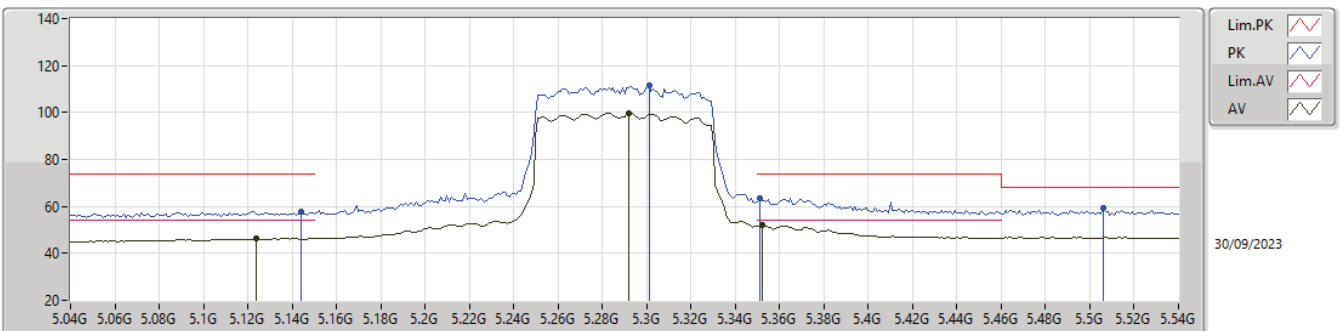

5.25-5.35GHz_802.11ax_HEW80_Nss1,(MCS0)_2TX

5290MHz_TX

Type	Freq (Hz)	Level (dBuV/m)	Limit (dBuV/m)	Margin (dB)	Factor (dB)	Dist (m)	Condition	Azimuth (°)	Height (m)	Raw (dBuV)	AF (dB)	CL (dB)	PA (dB)
AV	5.124G	46.28	54.00	-7.72	5.31	3	Horizontal	17	1.65	40.97	33.05	6.39	34.13
AV	5.292G	99.69	Inf	-Inf	5.43	3	Horizontal	17	1.65	94.26	33.08	6.51	34.16
AV	5.352G	52.16	54.00	-1.84	5.40	3	Horizontal	17	1.65	46.76	33.00	6.56	34.16
PK	5.144G	57.71	74.00	-16.29	5.28	3	Horizontal	17	1.65	52.43	33.01	6.41	34.14
PK	5.301G	111.57	Inf	-Inf	5.46	3	Horizontal	17	1.65	106.11	33.10	6.52	34.16
PK	5.351G	63.51	74.00	-10.49	5.40	3	Horizontal	17	1.65	58.11	33.00	6.56	34.16
PK	5.506G	59.26	68.20	-8.94	5.60	3	Horizontal	17	1.65	53.66	33.09	6.69	34.18