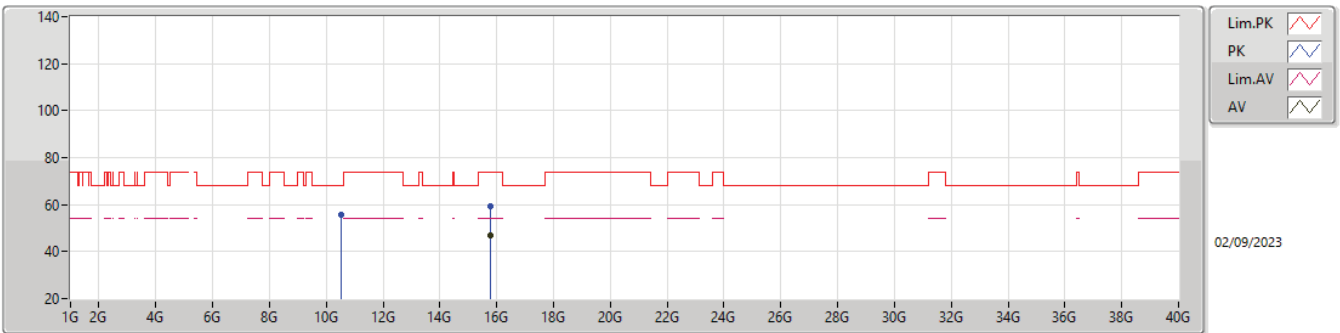

5.25-5.35GHz_802.11ax HEW20_Nss1,(MCS0)_2TX

5260MHz_TX

Type	Freq (Hz)	Level (dBuV/m)	Limit (dBuV/m)	Margin (dB)	Factor (dB)	Dist (m)	Condition	Azimuth (°)	Height (m)	Raw (dBuV)	AF (dB)	CL (dB)	PA (dB)
AV	15.78582G	46.98	54.00	-7.02	17.62	3	Horizontal	31	2.50	29.36	38.40	12.95	33.73
PK	10.52426G	55.71	68.20	-12.49	15.03	3	Horizontal	341	1.46	40.68	39.00	10.40	34.37
PK	15.78612G	59.53	74.00	-14.47	17.62	3	Horizontal	31	2.50	41.91	38.40	12.95	33.73