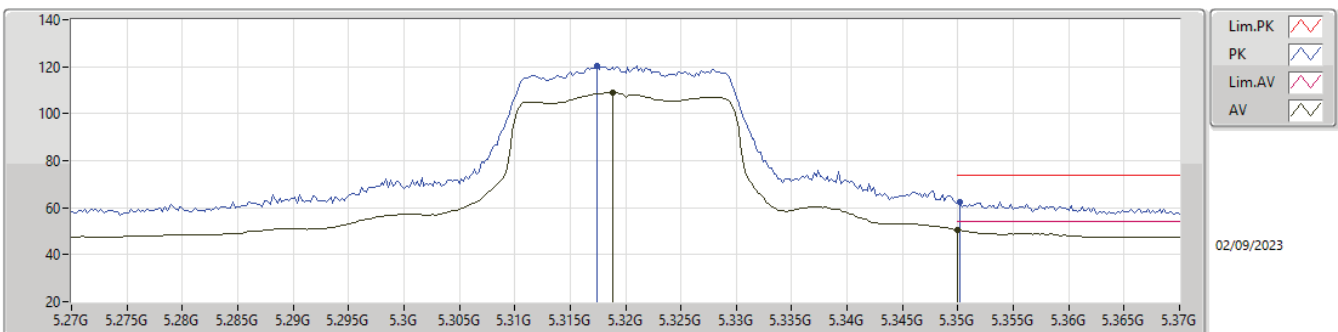

5.25-5.35GHz_802.11ax_HEW20_Nss1,(MCS0)_2TX

5320MHz_TX

Type	Freq (Hz)	Level (dBuV/m)	Limit (dBuV/m)	Margin (dB)	Factor (dB)	Dist (m)	Condition	Azimuth (°)	Height (m)	Raw (dBuV)	AF (dB)	CL (dB)	PA (dB)
AV	5.3188G	108.89	Inf	-Inf	6.17	3	Horizontal	10	1.91	102.72	32.96	7.14	33.93
AV	5.35G	50.58	54.00	-3.42	6.14	3	Horizontal	10	1.91	44.44	32.90	7.16	33.92
PK	5.3174G	120.15	Inf	-Inf	6.18	3	Horizontal	10	1.91	113.97	32.97	7.14	33.93
PK	5.3502G	62.64	74.00	-11.36	6.14	3	Horizontal	10	1.91	56.50	32.90	7.16	33.92