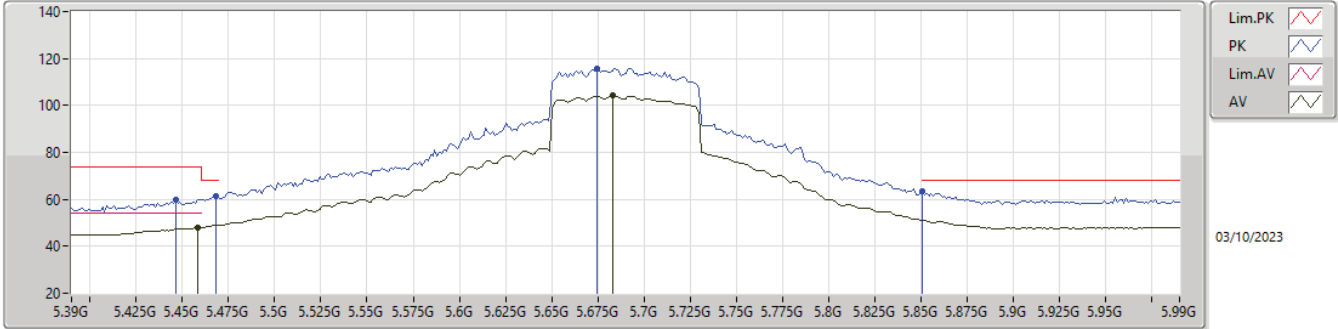

5.47-5.725GHz_802.11ax HEW80_Nss1,(MCS0)_2TX

5690MHz Straddle 5.47-5.725GHz_TX

Type	Freq (Hz)	Level (dBuV/m)	Limit (dBuV/m)	Margin (dB)	Factor (dB)	Dist (m)	Condition	Azimuth (°)	Height (m)	Raw (dBuV)	AF (dB)	CL (dB)	PA (dB)
AV	5.4584G	47.92	54.00	-6.08	5.48	3	Vertical	358	1.16	42.44	33.02	6.64	34.18
AV	5.6828G	104.25	Inf	-Inf	5.99	3	Vertical	358	1.16	98.26	33.36	6.82	34.19
PK	5.4464G	60.03	74.00	-13.97	5.46	3	Vertical	358	1.16	54.57	33.00	6.63	34.17
PK	5.468G	61.42	68.20	-6.78	5.51	3	Vertical	358	1.16	55.91	33.04	6.65	34.18
PK	5.6744G	115.84	Inf	-Inf	5.93	3	Vertical	358	1.16	109.91	33.30	6.82	34.19
PK	5.8508G	63.36	68.20	-4.84	6.93	3	Vertical	358	1.16	56.43	34.20	6.94	34.21