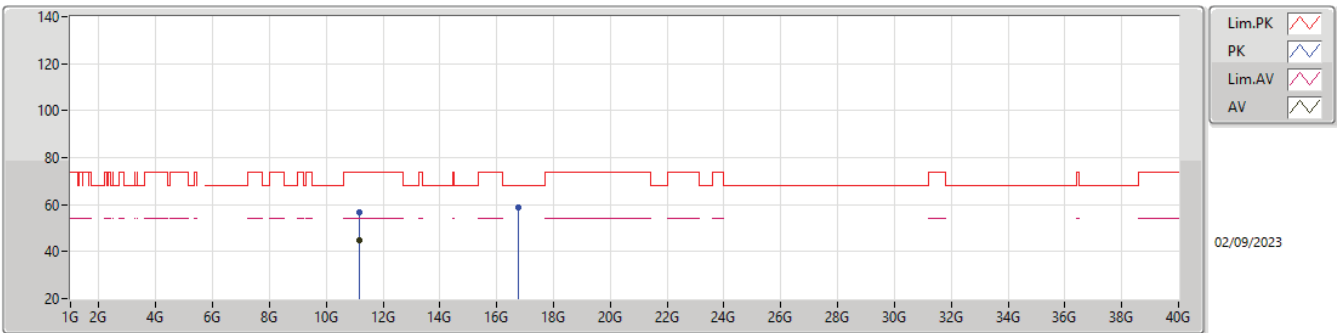

5.47-5.725GHz_802.11a_Nss1,(6Mbps)_2TX

5580MHz_TX

Type	Freq (Hz)	Level (dBuV/m)	Limit (dBuV/m)	Margin (dB)	Factor (dB)	Dist (m)	Condition	Azimuth (°)	Height (m)	Raw (dBuV)	AF (dB)	CL (dB)	PA (dB)
AV	11.16G	44.83	54.00	-9.17	15.66	3	Horizontal	17	1.24	29.17	39.00	10.69	34.03
PK	11.15532G	56.56	74.00	-17.44	15.66	3	Horizontal	17	1.24	40.90	39.00	10.69	34.03
PK	16.74252G	58.92	68.20	-9.28	18.32	3	Horizontal	55	1.50	40.60	38.46	13.66	33.80