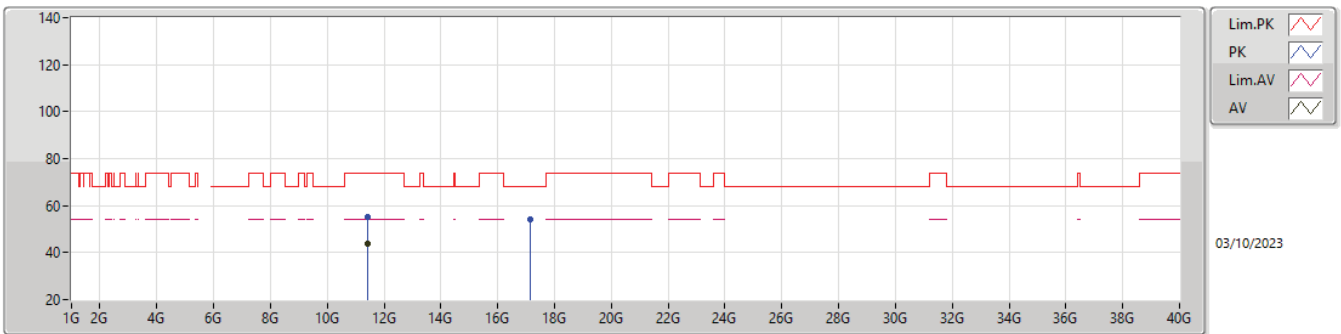

5.47-5.725GHz_802.11ax HEW40_Nss1,(MCS0)_2TX

5710MHz Straddle 5.47-5.725GHz_TX

Type	Freq (Hz)	Level (dBuV/m)	Limit (dBuV/m)	Margin (dB)	Factor (dB)	Dist (m)	Condition	Azimuth (°)	Height (m)	Raw (dBuV)	AF (dB)	CL (dB)	PA (dB)
AV	11.42036G	43.62	54.00	-10.38	16.29	3	Horizontal	14	1.49	27.33	38.96	11.41	34.08
PK	11.42072G	55.07	74.00	-18.93	16.29	3	Horizontal	14	1.49	38.78	38.96	11.41	34.08
PK	17.136G	54.21	68.20	-13.99	17.48	3	Horizontal	321	1.27	36.73	37.77	12.96	33.25