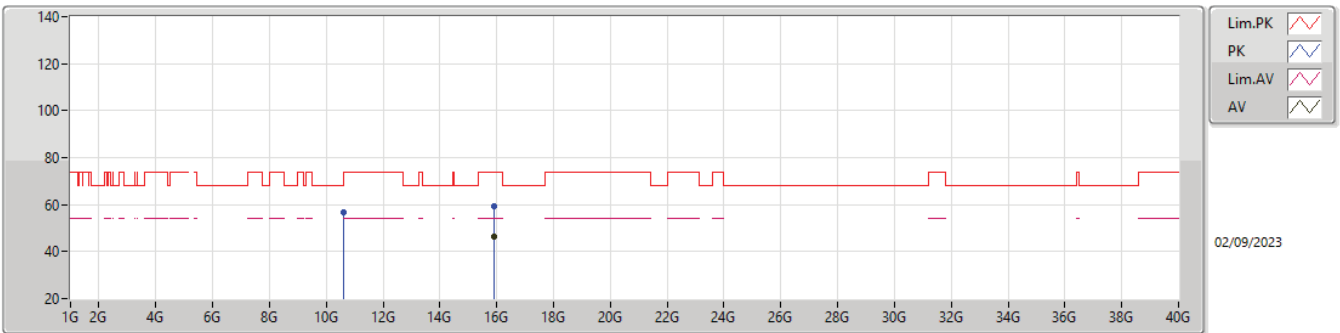

5.25-5.35GHz_802.11ax HEW20_Nss1,(MCS0)_2TX

5300MHz_TX

Type	Freq (Hz)	Level (dBuV/m)	Limit (dBuV/m)	Margin (dB)	Factor (dB)	Dist (m)	Condition	Azimuth (°)	Height (m)	Raw (dBuV)	AF (dB)	CL (dB)	PA (dB)
AV	15.89808G	46.61	54.00	-7.39	17.44	3	Horizontal	69	2.49	29.17	38.20	13.02	33.78
PK	10.60678G	56.56	74.00	-17.44	15.15	3	Horizontal	351	1.59	41.41	39.02	10.44	34.31
PK	15.90642G	59.23	74.00	-14.77	17.42	3	Horizontal	69	2.49	41.81	38.19	13.02	33.79