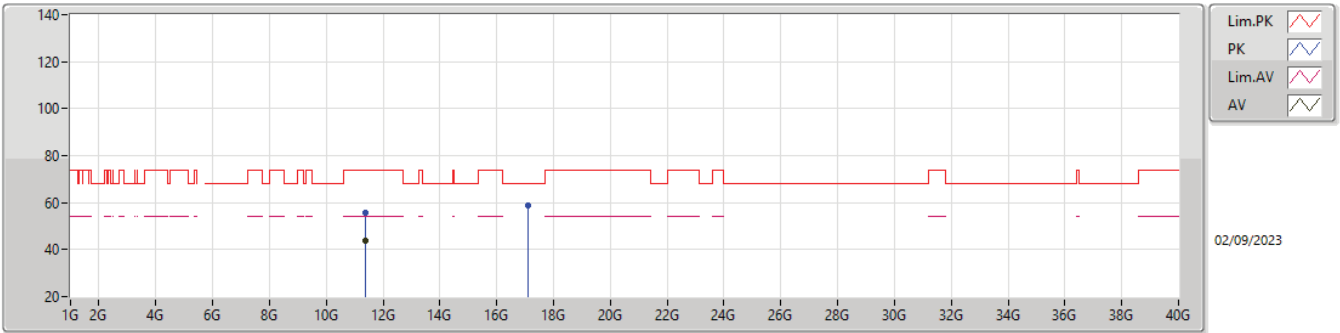

5.47-5.725GHz_802.11a_Nss1,(6Mbps)_2TX

5700MHz_TX

Type	Freq (Hz)	Level (dBuV/m)	Limit (dBuV/m)	Margin (dB)	Factor (dB)	Dist (m)	Condition	Azimuth (°)	Height (m)	Raw (dBuV)	AF (dB)	CL (dB)	PA (dB)
AV	11.39658G	43.97	54.00	-10.03	15.98	3	Vertical	106	2.17	27.99	39.20	10.80	34.02
PK	11.38734G	55.50	74.00	-18.50	15.96	3	Vertical	106	2.17	39.54	39.19	10.79	34.02
PK	17.0958G	58.76	68.20	-9.44	18.69	3	Vertical	360	2.64	40.07	38.29	13.93	33.53