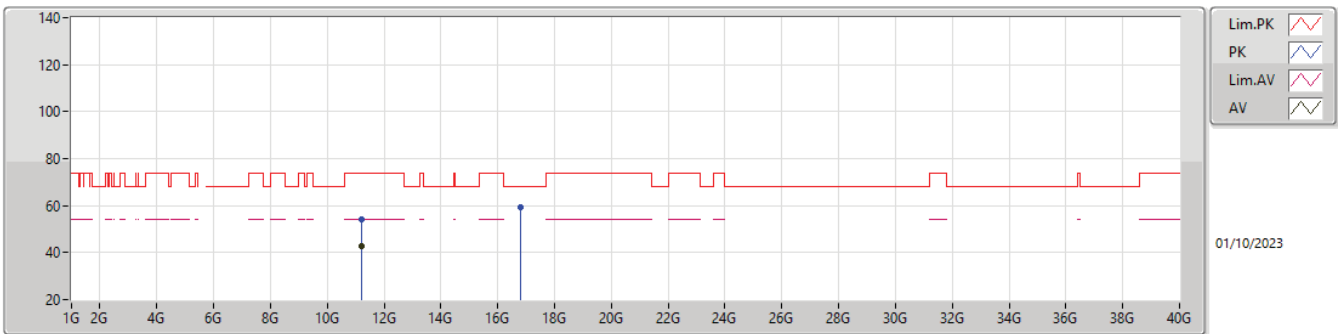

5.47-5.725GHz_802.11ax HEW80_Nss1,(MCS0)_2TX

5610MHz_TX

Type	Freq (Hz)	Level (dBuV/m)	Limit (dBuV/m)	Margin (dB)	Factor (dB)	Dist (m)	Condition	Azimuth (°)	Height (m)	Raw (dBuV)	AF (dB)	CL (dB)	PA (dB)
AV	11.22072G	42.51	54.00	-11.49	16.15	3	Vertical	352	1.50	26.36	38.94	11.33	34.12
PK	11.21136G	54.05	74.00	-19.95	16.13	3	Vertical	352	1.50	37.92	38.92	11.33	34.12
PK	16.80528G	59.29	68.20	-8.91	16.90	3	Vertical	347	1.45	42.39	37.69	12.81	33.60