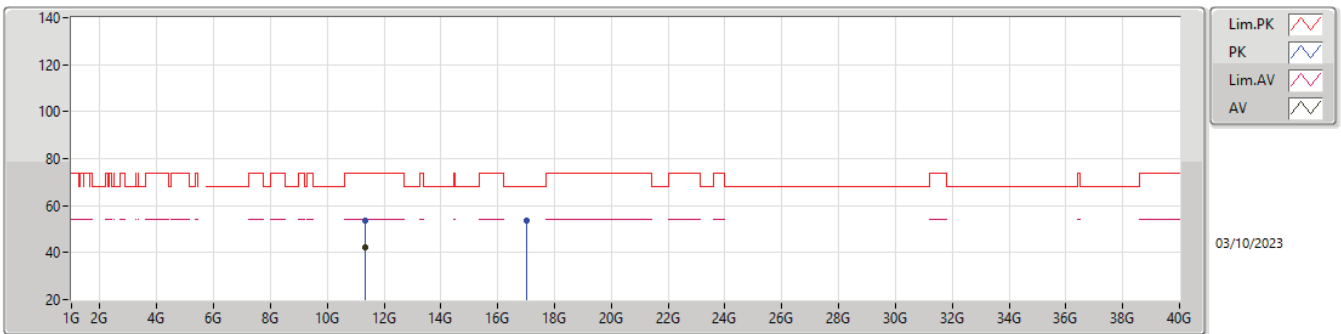

5.47-5.725GHz_802.11ax HEW40_Nss1,(MCS0)_2TX

5670MHz_TX

Type	Freq (Hz)	Level (dBuV/m)	Limit (dBuV/m)	Margin (dB)	Factor (dB)	Dist (m)	Condition	Azimuth (°)	Height (m)	Raw (dBuV)	AF (dB)	CL (dB)	PA (dB)
AV	11.33964G	42.42	54.00	-11.58	16.29	3	Horizontal	14	1.55	26.13	39.00	11.38	34.09
PK	11.35272G	53.81	74.00	-20.19	16.29	3	Horizontal	14	1.55	37.52	39.00	11.38	34.09
PK	17.01156G	53.57	68.20	-14.63	17.28	3	Horizontal	265	1.82	36.29	37.59	12.90	33.21