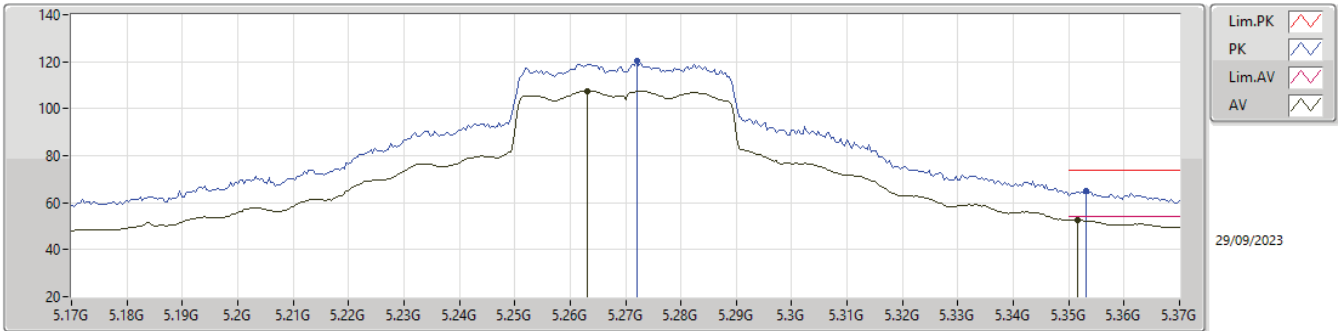

5.25-5.35GHz_802.11ax_HEW40_Nss1,(MCS0)_2TX

5270MHz_TX

Type	Freq (Hz)	Level (dBuV/m)	Limit (dBuV/m)	Margin (dB)	Factor (dB)	Dist (m)	Condition	Azimuth (°)	Height (m)	Raw (dBuV)	AF (dB)	CL (dB)	PA (dB)
AV	5.2632G	107.58	Inf	-Inf	5.37	3	Vertical	25	1.74	102.21	33.03	6.49	34.15
AV	5.3516G	52.54	54.00	-1.46	5.40	3	Vertical	25	1.74	47.14	33.00	6.56	34.16
PK	5.272G	120.38	Inf	-Inf	5.39	3	Vertical	25	1.74	114.99	33.04	6.50	34.15
PK	5.3532G	65.19	74.00	-8.81	5.40	3	Vertical	25	1.74	59.79	33.00	6.56	34.16