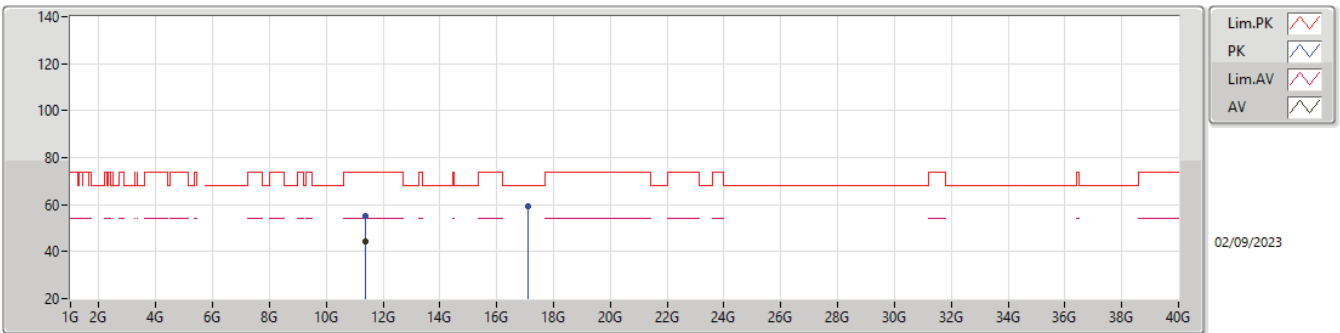

5.47-5.725GHz_802.11a_Nss1,(6Mbps)_2TX

5700MHz_TX

Type	Freq (Hz)	Level (dBuV/m)	Limit (dBuV/m)	Margin (dB)	Factor (dB)	Dist (m)	Condition	Azimuth (°)	Height (m)	Raw (dBuV)	AF (dB)	CL (dB)	PA (dB)
AV	11.38842G	44.07	54.00	-9.93	15.96	3	Horizontal	105	1.50	28.11	39.19	10.79	34.02
PK	11.38566G	55.10	74.00	-18.90	15.96	3	Horizontal	105	1.50	39.14	39.19	10.79	34.02
PK	17.09736G	59.30	68.20	-8.90	18.70	3	Horizontal	185	1.50	40.60	38.29	13.94	33.53