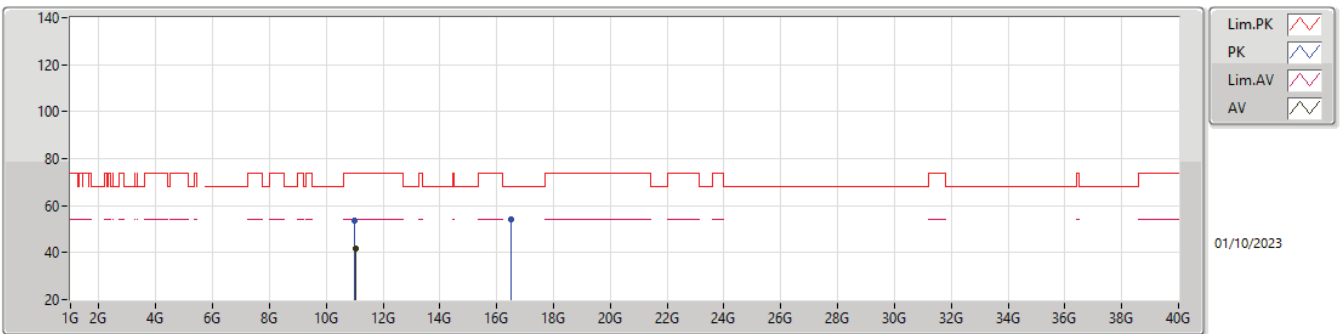

5.47-5.725GHz_802.11ax HEW40_Nss1,(MCS0)_2TX

5510MHz_TX

Type	Freq (Hz)	Level (dBuV/m)	Limit (dBuV/m)	Margin (dB)	Factor (dB)	Dist (m)	Condition	Azimuth (°)	Height (m)	Raw (dBuV)	AF (dB)	CL (dB)	PA (dB)
AV	11.02336G	41.80	54.00	-12.20	15.80	3	Vertical	353	1.76	26.00	38.70	11.26	34.16
PK	11.01232G	53.66	74.00	-20.34	15.79	3	Vertical	353	1.76	37.87	38.70	11.25	34.16
PK	16.52088G	54.08	68.20	-14.12	16.65	3	Vertical	360	1.50	37.43	38.13	12.68	34.16