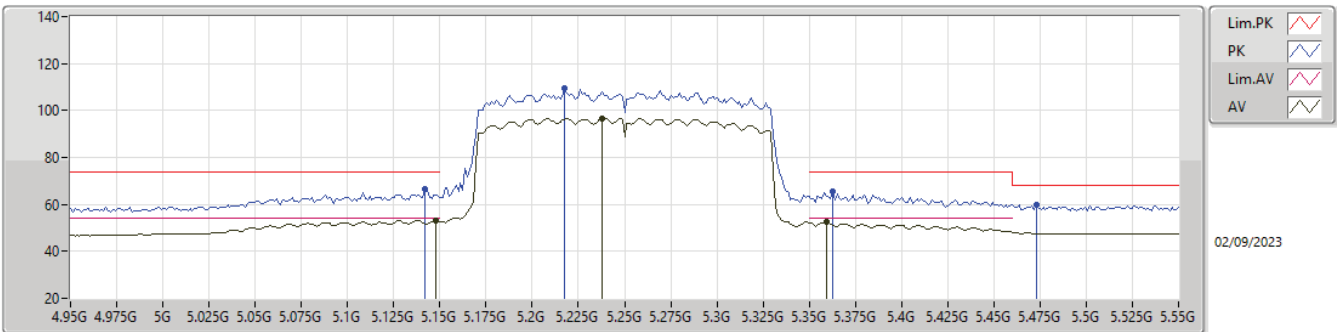

5.25-5.35GHz_802.11ax_HEW160_Nss1,(MCS0)_2TX

5250MHz Straddle 5.25-5.35GHz_TX

Type	Freq (Hz)	Level (dBuV/m)	Limit (dBuV/m)	Margin (dB)	Factor (dB)	Dist (m)	Condition	Azimuth (°)	Height (m)	Raw (dBuV)	AF (dB)	CL (dB)	PA (dB)
AV	5.148G	53.17	54.00	-0.83	6.26	3	Horizontal	6	1.19	46.91	33.20	7.02	33.96
AV	5.238G	96.69	Inf	-Inf	6.27	3	Horizontal	6	1.19	90.42	33.12	7.09	33.94
AV	5.3592G	52.54	54.00	-1.46	6.17	3	Horizontal	6	1.19	46.37	32.92	7.17	33.92
PK	5.142G	66.37	74.00	-7.63	6.23	3	Horizontal	6	1.19	60.14	33.18	7.01	33.96
PK	5.2176G	109.33	Inf	-Inf	6.29	3	Horizontal	6	1.19	103.04	33.16	7.08	33.95
PK	5.3628G	65.77	74.00	-8.23	6.18	3	Horizontal	6	1.19	59.59	32.93	7.17	33.92
PK	5.4732G	59.68	68.20	-8.52	6.33	3	Horizontal	6	1.19	53.35	33.00	7.23	33.90