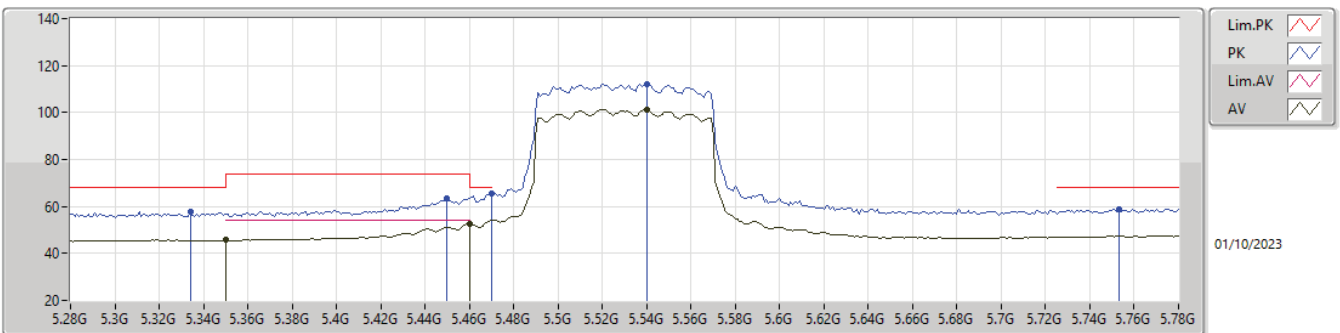

5.47-5.725GHz_802.11ax HEW80_Nss1,(MCS0)_2TX

5530MHz_TX

Type	Freq (Hz)	Level (dBuV/m)	Limit (dBuV/m)	Margin (dB)	Factor (dB)	Dist (m)	Condition	Azimuth (°)	Height (m)	Raw (dBuV)	AF (dB)	CL (dB)	PA (dB)
AV	5.35G	45.69	54.00	-8.31	5.39	3	Horizontal	14	2.91	40.30	33.00	6.55	34.16
AV	5.46G	52.46	54.00	-1.54	5.48	3	Horizontal	14	2.91	46.98	33.02	6.64	34.18
AV	5.54G	101.18	Inf	-Inf	5.56	3	Horizontal	14	2.91	95.62	33.02	6.72	34.18
PK	5.334G	57.98	68.20	-10.22	5.41	3	Horizontal	14	2.91	52.57	33.03	6.54	34.16
PK	5.45G	63.69	74.00	-10.31	5.46	3	Horizontal	14	2.91	58.23	33.00	6.63	34.17
PK	5.47G	65.39	68.20	-2.81	5.51	3	Horizontal	14	2.91	59.88	33.04	6.65	34.18
PK	5.54G	112.29	Inf	-Inf	5.56	3	Horizontal	14	2.91	106.73	33.02	6.72	34.18
PK	5.753G	58.90	68.20	-9.30	6.49	3	Horizontal	14	2.91	52.41	33.82	6.87	34.20