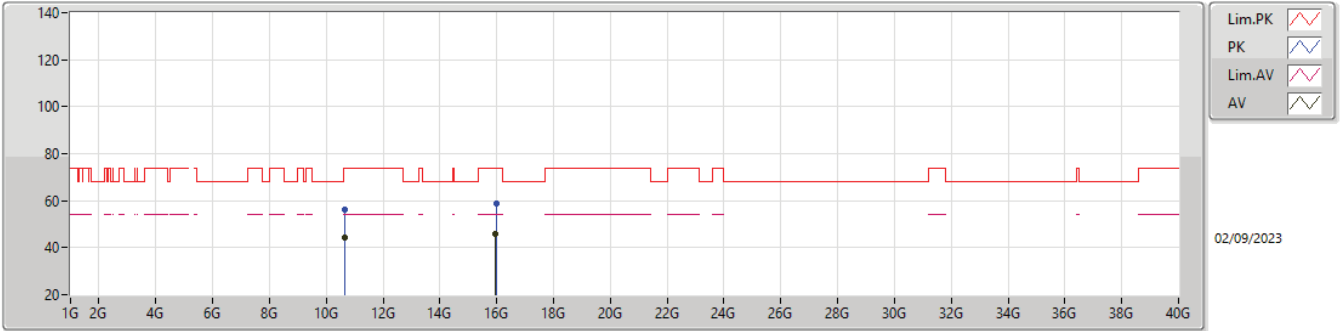

5.25-5.35GHz_802.11ax_HEW20_Nss1,(MCS0)_2TX

5320MHz_TX

Type	Freq (Hz)	Level (dBuV/m)	Limit (dBuV/m)	Margin (dB)	Factor (dB)	Dist (m)	Condition	Azimuth (°)	Height (m)	Raw (dBuV)	AF (dB)	CL (dB)	PA (dB)
AV	10.64006G	44.12	54.00	-9.88	15.28	3	Vertical	9	1.49	28.84	39.12	10.45	34.29
AV	15.94674G	46.09	54.00	-7.91	17.39	3	Vertical	308	1.18	28.70	38.15	13.05	33.81
PK	10.64978G	56.45	74.00	-17.55	15.33	3	Vertical	9	1.49	41.12	39.15	10.46	34.28
PK	15.97266G	58.76	74.00	-15.24	17.37	3	Vertical	308	1.18	41.39	38.13	13.06	33.82