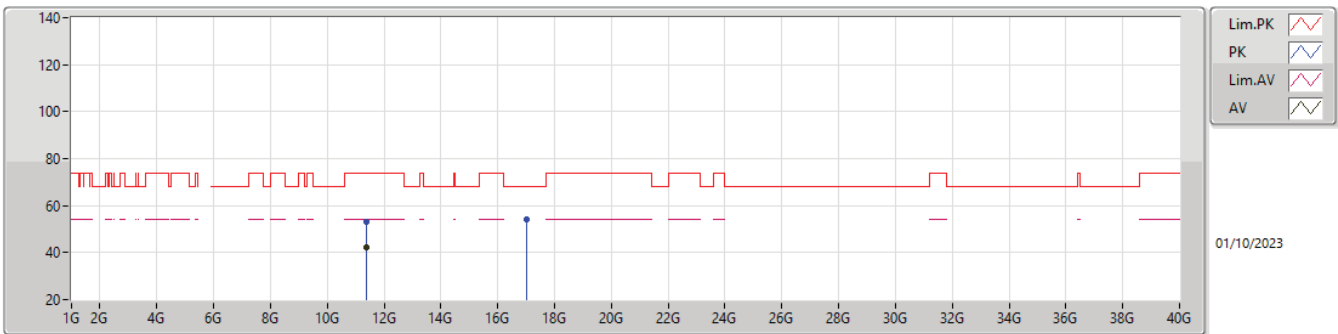

5.47-5.725GHz_802.11ax HEW80_Nss1,(MCS0)_2TX

5690MHz Straddle 5.47-5.725GHz_TX

Type	Freq (Hz)	Level (dBuV/m)	Limit (dBuV/m)	Margin (dB)	Factor (dB)	Dist (m)	Condition	Azimuth (°)	Height (m)	Raw (dBuV)	AF (dB)	CL (dB)	PA (dB)
AV	5.4596G	46.90	54.00	-7.10	5.48	3	Horizontal	28	2.18	41.42	33.02	6.64	34.18
AV	5.6888G	103.27	Inf	-Inf	6.04	3	Horizontal	28	2.18	97.23	33.41	6.83	34.20
PK	5.414G	58.95	74.00	-15.05	5.43	3	Horizontal	28	2.18	53.52	33.00	6.60	34.17
PK	5.468G	59.34	68.20	-8.86	5.51	3	Horizontal	28	2.18	53.83	33.04	6.65	34.18
PK	5.6876G	115.56	Inf	-Inf	6.03	3	Horizontal	28	2.18	109.53	33.40	6.83	34.20
PK	5.8676G	61.78	68.20	-6.42	7.02	3	Horizontal	28	2.18	54.76	34.27	6.96	34.21

5.47-5.725GHz_802.11ax HEW80_Nss1,(MCS0)_2TX

5690MHz Straddle 5.47-5.725GHz_TX

Type	Freq (Hz)	Level (dBuV/m)	Limit (dBuV/m)	Margin (dB)	Factor (dB)	Dist (m)	Condition	Azimuth (°)	Height (m)	Raw (dBuV)	AF (dB)	CL (dB)	PA (dB)
AV	11.37976G	42.21	54.00	-11.79	16.31	3	Vertical	350	1.74	25.90	39.00	11.39	34.08
PK	11.37088G	53.23	74.00	-20.77	16.30	3	Vertical	350	1.74	36.93	39.00	11.39	34.09
PK	17.02128G	54.19	68.20	-14.01	17.35	3	Vertical	-0	1.50	36.84	37.67	12.90	33.22