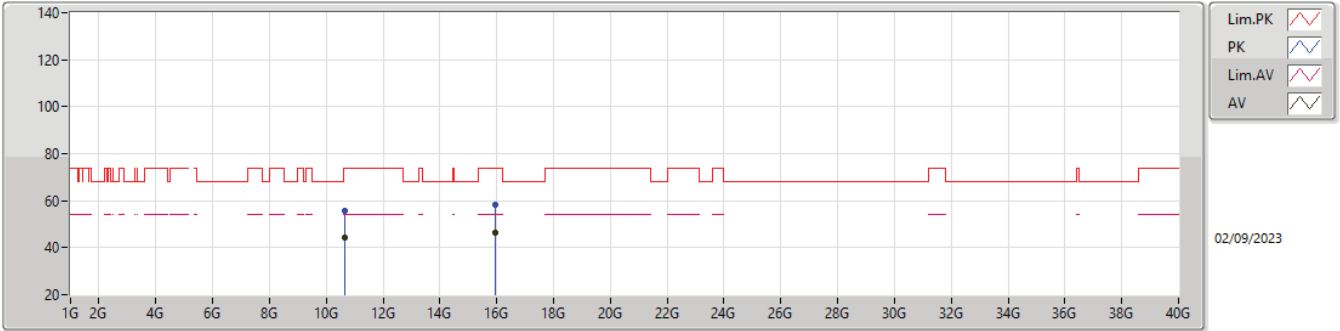

5.25-5.35GHz_802.11a_Nss1,(6Mbps)_2TX

5320MHz_TX

Type	Freq (Hz)	Level (dBuV/m)	Limit (dBuV/m)	Margin (dB)	Factor (dB)	Dist (m)	Condition	Azimuth (°)	Height (m)	Raw (dBuV)	AF (dB)	CL (dB)	PA (dB)
AV	10.64012G	44.44	54.00	-9.56	15.28	3	Vertical	12	1.50	29.16	39.12	10.45	34.29
AV	15.95568G	46.57	54.00	-7.43	17.38	3	Vertical	360	2.50	29.19	38.14	13.05	33.81
PK	10.6421G	55.93	74.00	-18.07	15.29	3	Vertical	12	1.50	40.64	39.13	10.45	34.29
PK	15.94698G	58.53	74.00	-15.47	17.39	3	Vertical	360	2.50	41.14	38.15	13.05	33.81