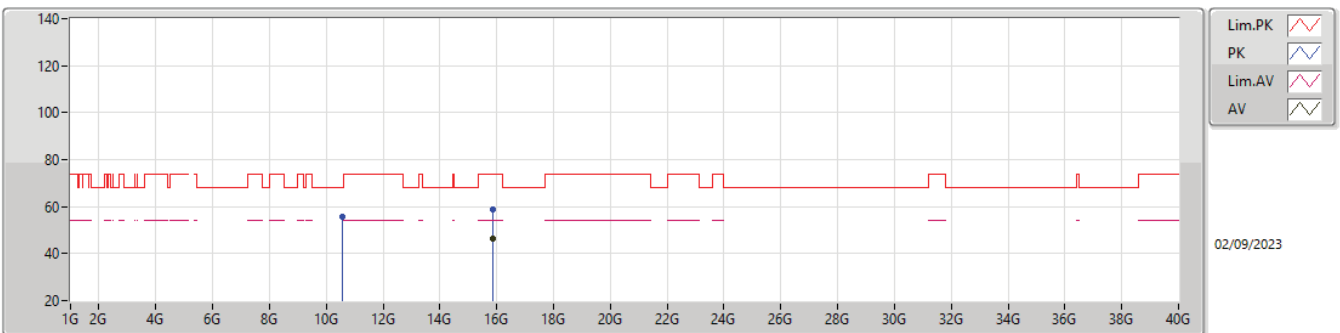

5.25-5.35GHz_802.11ax HEW80_Nss1,(MCS0)_2TX

5290MHz_TX

Type	Freq (Hz)	Level (dBuV/m)	Limit (dBuV/m)	Margin (dB)	Factor (dB)	Dist (m)	Condition	Azimuth (°)	Height (m)	Raw (dBuV)	AF (dB)	CL (dB)	PA (dB)
AV	15.87G	46.51	54.00	-7.49	17.49	3	Horizontal	198	1.27	29.02	38.26	13.00	33.77
PK	10.57986G	55.73	68.20	-12.47	15.09	3	Horizontal	203	1.37	40.64	39.00	10.42	34.33
PK	15.87092G	58.89	74.00	-15.11	17.49	3	Horizontal	198	1.27	41.40	38.26	13.00	33.77