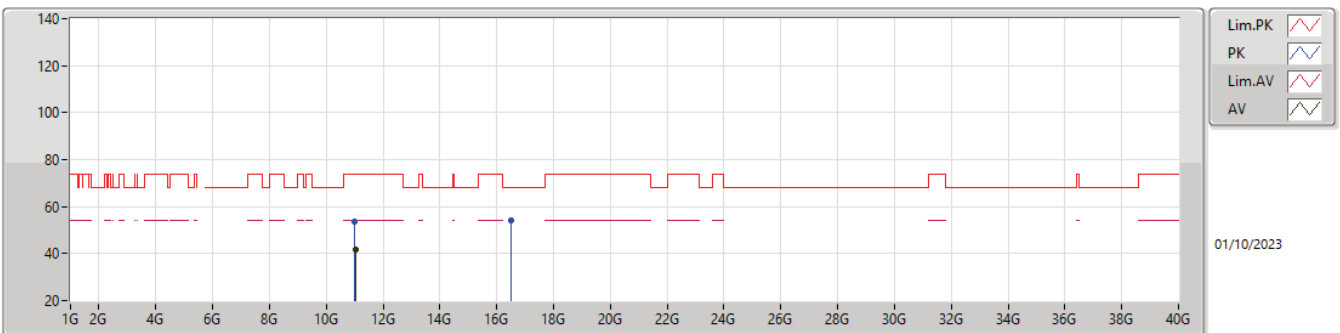

5.47-5.725GHz_802.11ax HEW40_Nss1,(MCS0)_2TX

5510MHz_TX

Type	Freq (Hz)	Level (dBuV/m)	Limit (dBuV/m)	Margin (dB)	Factor (dB)	Dist (m)	Condition	Azimuth (°)	Height (m)	Raw (dBuV)	AF (dB)	CL (dB)	PA (dB)
AV	11.02408G	41.91	54.00	-12.09	15.80	3	Horizontal	29	1.53	26.11	38.70	11.26	34.16
PK	11.01412G	53.44	74.00	-20.56	15.80	3	Horizontal	29	1.53	37.64	38.70	11.26	34.16
PK	16.50372G	53.90	68.20	-14.30	16.75	3	Horizontal	348	1.50	37.15	38.27	12.67	34.19