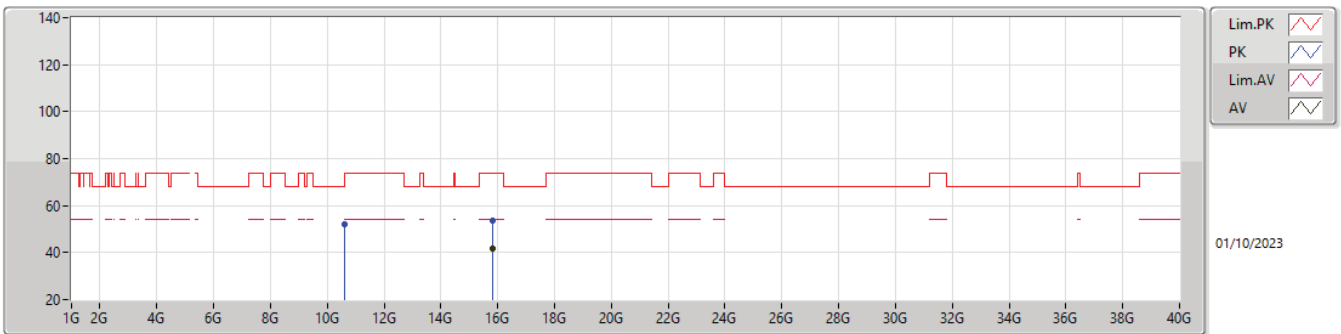

5.25-5.35GHz_802.11ax HEW80_Nss1,(MCS0)_2TX

5290MHz_TX

Type	Freq (Hz)	Level (dBuV/m)	Limit (dBuV/m)	Margin (dB)	Factor (dB)	Dist (m)	Condition	Azimuth (°)	Height (m)	Raw (dBuV)	AF (dB)	CL (dB)	PA (dB)
AV	15.83928G	41.73	54.00	-12.27	15.51	3	Vertical	342	2.70	26.22	37.72	12.34	34.55
PK	10.59464G	52.22	68.20	-15.98	15.73	3	Vertical	351	1.50	36.49	39.07	11.10	34.44
PK	15.82344G	53.58	74.00	-20.42	15.54	3	Vertical	342	2.70	38.04	37.75	12.33	34.54