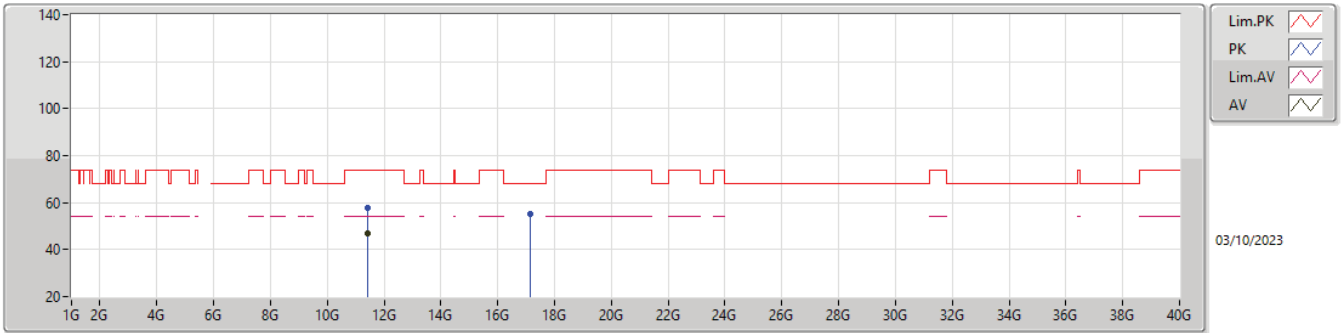

5.47-5.725GHz_802.11a_Nss1,(6Mbps)_2TX

5720MHz Straddle 5.47-5.725GHz_TX

Type	Freq (Hz)	Level (dBuV/m)	Limit (dBuV/m)	Margin (dB)	Factor (dB)	Dist (m)	Condition	Azimuth (°)	Height (m)	Raw (dBuV)	AF (dB)	CL (dB)	PA (dB)
AV	11.43994G	46.66	54.00	-7.34	16.26	3	Horizontal	13	1.51	30.40	38.92	11.41	34.07
PK	11.44012G	57.70	74.00	-16.30	16.26	3	Horizontal	13	1.51	41.44	38.92	11.41	34.07
PK	17.15478G	55.22	68.20	-12.98	17.51	3	Horizontal	320	1.35	37.71	37.80	12.97	33.26