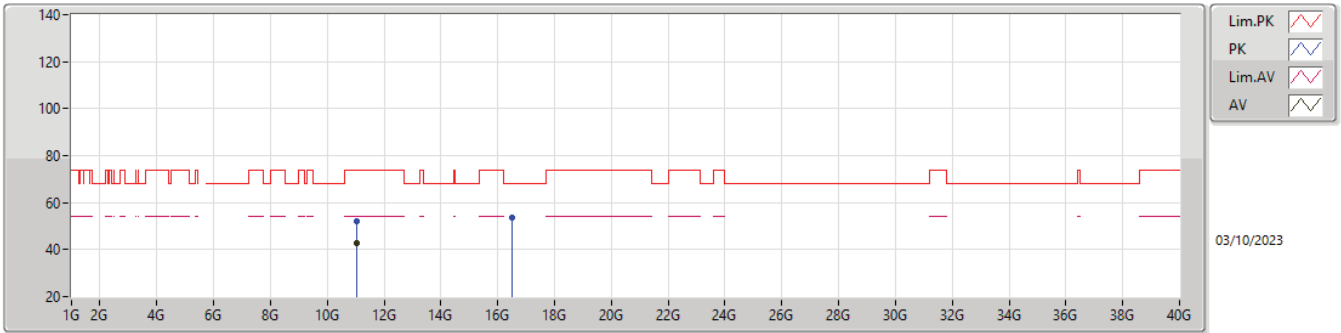

5.47-5.725GHz_802.11ax HEW40_Nss1,(MCS0)_2TX

5510MHz_TX

Type	Freq (Hz)	Level (dBuV/m)	Limit (dBuV/m)	Margin (dB)	Factor (dB)	Dist (m)	Condition	Azimuth (°)	Height (m)	Raw (dBuV)	AF (dB)	CL (dB)	PA (dB)
AV	11.02G	42.66	54.00	-11.34	15.80	3	Horizontal	24	1.32	26.86	38.70	11.26	34.16
PK	11.01976G	52.16	74.00	-21.84	15.80	3	Horizontal	24	1.32	36.36	38.70	11.26	34.16
PK	16.52712G	53.61	68.20	-14.59	16.61	3	Horizontal	133	1.65	37.00	38.08	12.68	34.15