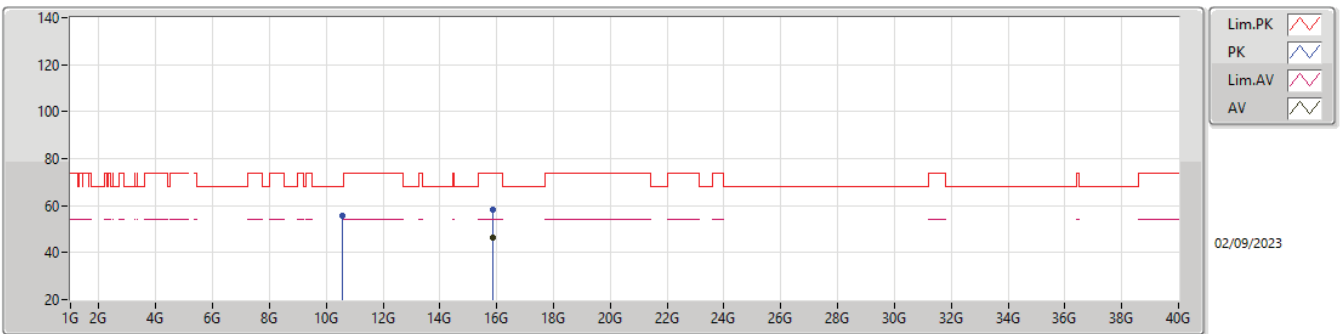

5.25-5.35GHz_802.11ax HEW80_Nss1,(MCS0)_2TX

5290MHz_TX

Type	Freq (Hz)	Level (dBuV/m)	Limit (dBuV/m)	Margin (dB)	Factor (dB)	Dist (m)	Condition	Azimuth (°)	Height (m)	Raw (dBuV)	AF (dB)	CL (dB)	PA (dB)
AV	15.86994G	46.51	54.00	-7.49	17.49	3	Vertical	224	1.96	29.02	38.26	13.00	33.77
PK	10.57902G	55.68	68.20	-12.52	15.09	3	Vertical	108	1.42	40.59	39.00	10.42	34.33
PK	15.86983G	58.40	74.00	-15.60	17.49	3	Vertical	224	1.96	40.91	38.26	13.00	33.77