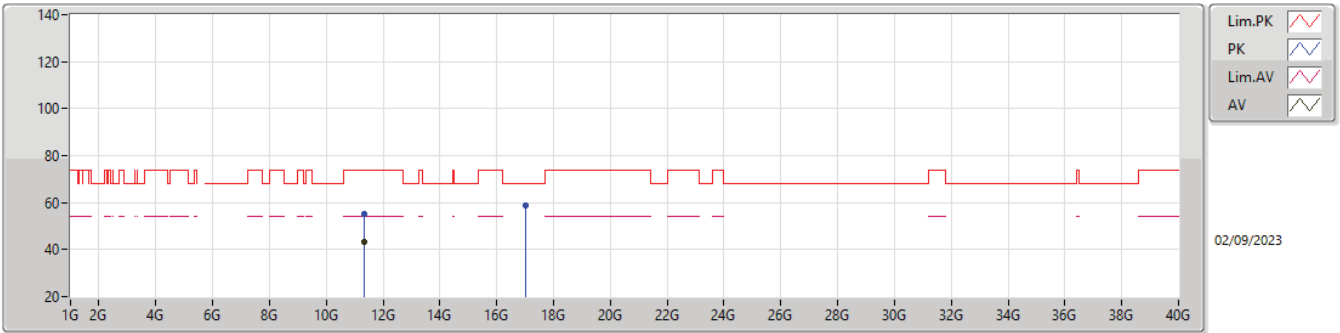

5.47-5.725GHz_802.11ax HEW40_Nss1,(MCS0)_2TX

5670MHz_TX

Type	Freq (Hz)	Level (dBuV/m)	Limit (dBuV/m)	Margin (dB)	Factor (dB)	Dist (m)	Condition	Azimuth (°)	Height (m)	Raw (dBuV)	AF (dB)	CL (dB)	PA (dB)
AV	11.34062G	43.40	54.00	-10.60	15.89	3	Vertical	257	1.50	27.51	39.14	10.77	34.02
PK	11.33917G	55.27	74.00	-18.73	15.89	3	Vertical	257	1.50	39.38	39.14	10.77	34.02
PK	17.00989G	58.97	68.20	-9.23	18.45	3	Vertical	251	1.86	40.52	38.12	13.87	33.54