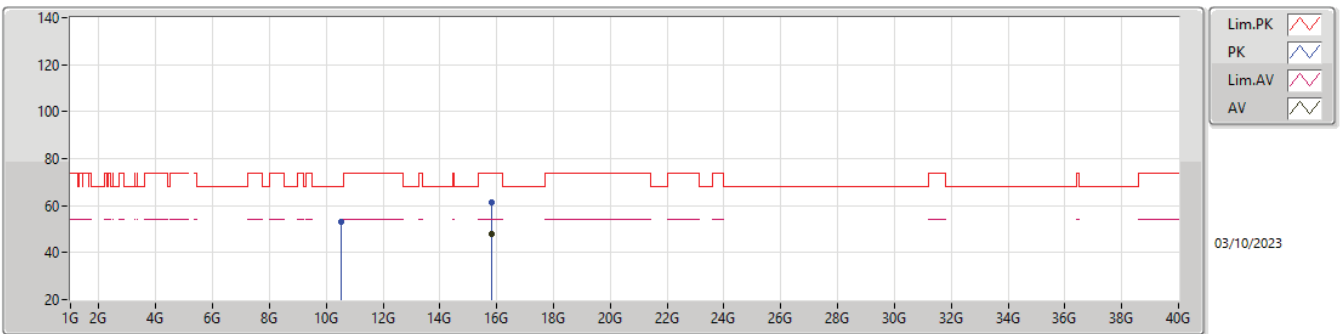

5.25-5.35GHz_802.11ax HEW40_Nss1,(MCS0)_2TX

5270MHz_TX

Type	Freq (Hz)	Level (dBuV/m)	Limit (dBuV/m)	Margin (dB)	Factor (dB)	Dist (m)	Condition	Azimuth (°)	Height (m)	Raw (dBuV)	AF (dB)	CL (dB)	PA (dB)
AV	15.81516G	47.74	54.00	-6.26	15.56	3	Vertical	360	1.74	32.18	37.77	12.33	34.54
PK	10.54708G	52.89	68.20	-15.31	15.40	3	Vertical	44	1.42	37.49	38.80	11.08	34.48
PK	15.82488G	61.37	74.00	-12.63	15.54	3	Vertical	360	1.74	45.83	37.75	12.33	34.54