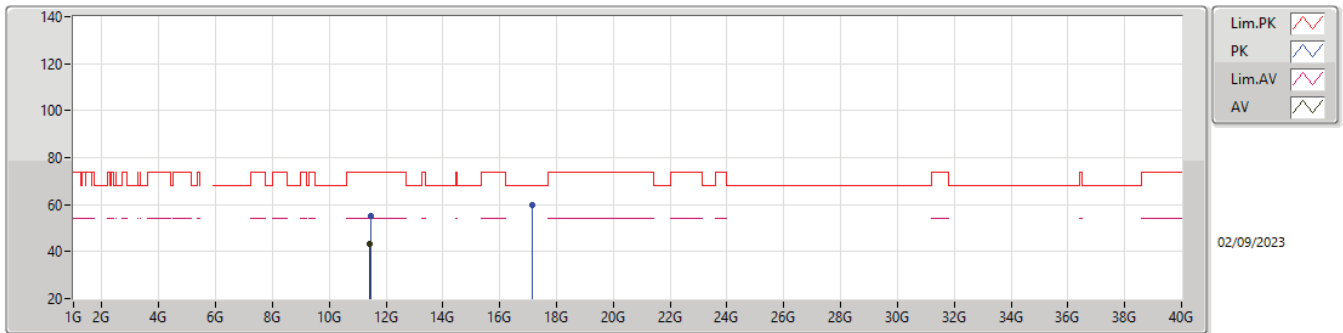

5.47-5.725GHz_802.11ax HEW20_Nss1,(MCS0)_2TX

5720MHz Straddle 5.47-5.725GHz_TX

Type	Freq (Hz)	Level (dBuV/m)	Limit (dBuV/m)	Margin (dB)	Factor (dB)	Dist (m)	Condition	Azimuth (°)	Height (m)	Raw (dBuV)	AF (dB)	CL (dB)	PA (dB)
AV	11.43202G	43.15	54.00	-10.85	15.99	3	Horizontal	33	1.50	27.16	39.20	10.81	34.02
PK	11.44606G	54.98	74.00	-19.02	16.00	3	Horizontal	33	1.50	38.98	39.20	10.82	34.02
PK	17.15838G	59.96	68.20	-8.24	18.76	3	Horizontal	338	1.61	41.20	38.30	13.98	33.52