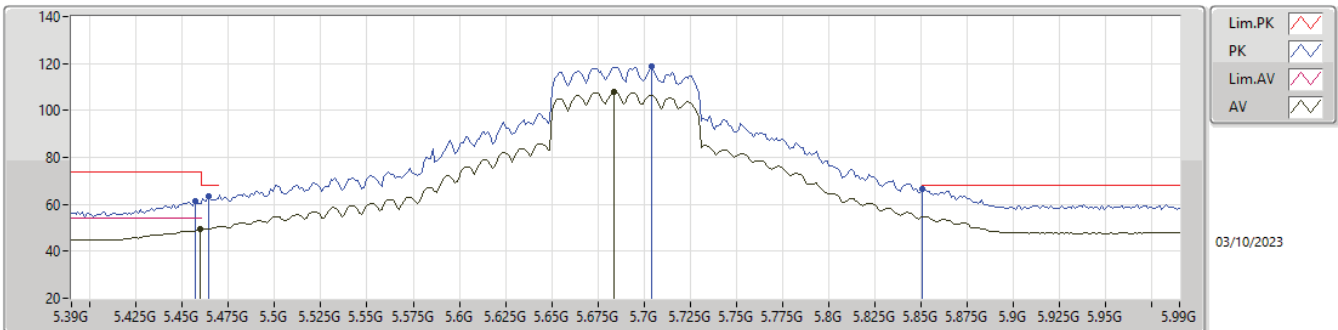

5.47-5.725GHz_802.11ax HEW80_Nss1,(MCS0)_2TX

5690MHz Straddle 5.47-5.725GHz_TX

Type	Freq (Hz)	Level (dBuV/m)	Limit (dBuV/m)	Margin (dB)	Factor (dB)	Dist (m)	Condition	Azimuth (°)	Height (m)	Raw (dBuV)	AF (dB)	CL (dB)	PA (dB)
AV	5.4596G	49.26	54.00	-4.74	5.48	3	Horizontal	359	1.24	43.78	33.02	6.64	34.18
AV	5.684G	107.73	Inf	-Inf	6.00	3	Horizontal	359	1.24	101.73	33.37	6.82	34.19
PK	5.4572G	61.63	74.00	-12.37	5.48	3	Horizontal	359	1.24	56.15	33.01	6.64	34.17
PK	5.4644G	63.23	68.20	-4.97	5.50	3	Horizontal	359	1.24	57.73	33.03	6.65	34.18
PK	5.7044G	118.56	Inf	-Inf	6.17	3	Horizontal	359	1.24	112.39	33.53	6.84	34.20
PK	5.8508G	66.46	68.20	-1.74	6.93	3	Horizontal	359	1.24	59.53	34.20	6.94	34.21