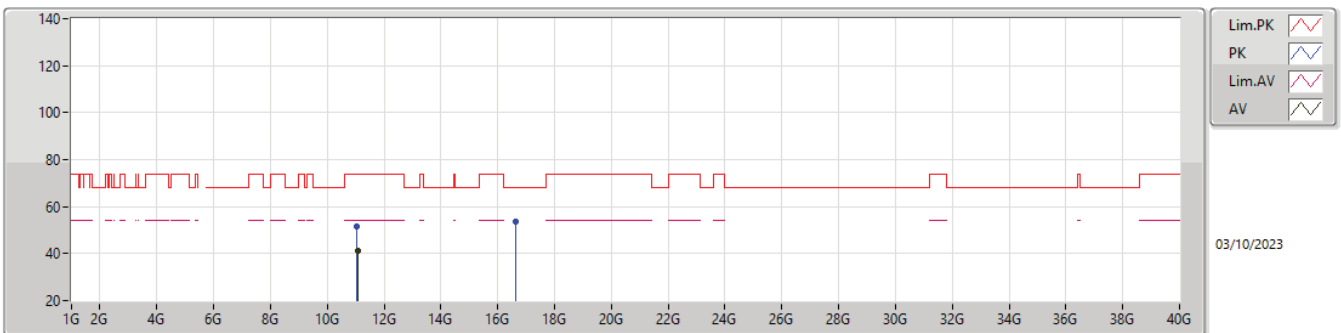

5.47-5.725GHz_802.11ax HEW80_Nss1,(MCS0)_2TX

5530MHz_TX

Type	Freq (Hz)	Level (dBuV/m)	Limit (dBuV/m)	Margin (dB)	Factor (dB)	Dist (m)	Condition	Azimuth (°)	Height (m)	Raw (dBuV)	AF (dB)	CL (dB)	PA (dB)
AV	11.05976G	41.41	54.00	-12.59	15.84	3	Vertical	350	1.58	25.57	38.72	11.27	34.15
PK	11.05952G	51.77	74.00	-22.23	15.84	3	Vertical	350	1.58	35.93	38.72	11.27	34.15
PK	16.64496G	53.61	68.20	-14.59	16.88	3	Vertical	349	2.49	36.73	38.06	12.73	33.91