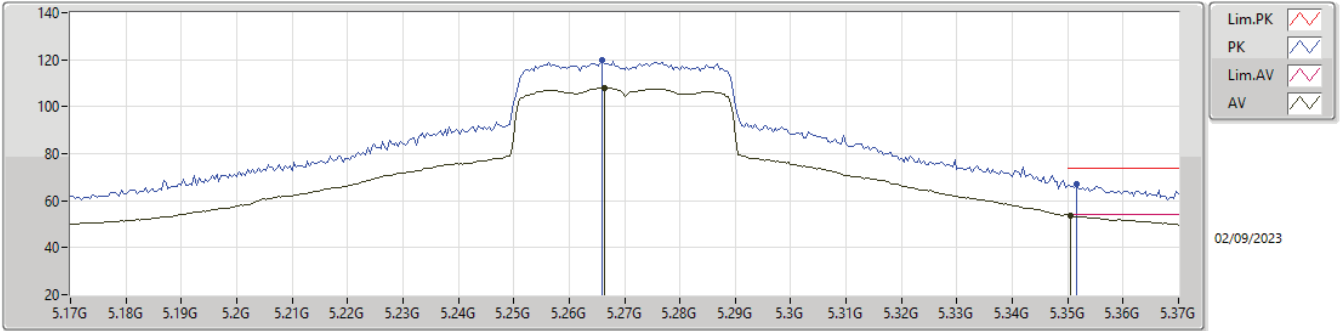

5.25-5.35GHz_802.11ax_HEW40_Nss1,(MCS0)_2TX

5270MHz_TX

Type	Freq (Hz)	Level (dBuV/m)	Limit (dBuV/m)	Margin (dB)	Factor (dB)	Dist (m)	Condition	Azimuth (°)	Height (m)	Raw (dBuV)	AF (dB)	CL (dB)	PA (dB)
AV	5.2664G	108.04	Inf	-Inf	6.24	3	Vertical	24	1.64	101.80	33.07	7.11	33.94
AV	5.3504G	53.54	54.00	-0.46	6.14	3	Vertical	24	1.64	47.40	32.90	7.16	33.92
PK	5.266G	119.67	Inf	-Inf	6.24	3	Vertical	24	1.64	113.43	33.07	7.11	33.94
PK	5.3516G	67.25	74.00	-6.75	6.14	3	Vertical	24	1.64	61.11	32.90	7.16	33.92