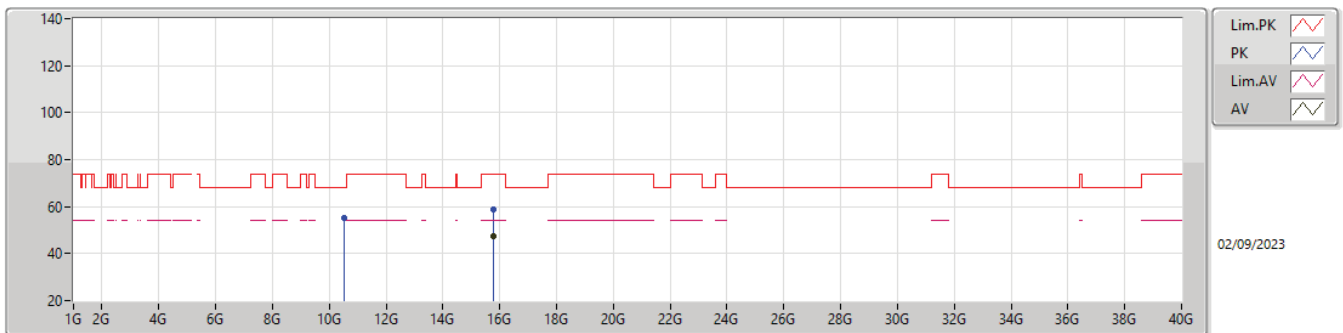

5.25-5.35GHz_802.11a_Nss1,(6Mbps)_2TX

5260MHz_TX

Type	Freq (Hz)	Level (dBuV/m)	Limit (dBuV/m)	Margin (dB)	Factor (dB)	Dist (m)	Condition	Azimuth (°)	Height (m)	Raw (dBuV)	AF (dB)	CL (dB)	PA (dB)
AV	15.76956G	47.59	54.00	-6.41	17.61	3	Horizontal	319	2.33	29.98	38.40	12.93	33.72
PK	10.52486G	55.34	68.20	-12.86	15.03	3	Horizontal	68	1.79	40.31	39.00	10.40	34.37
PK	15.78396G	58.93	74.00	-15.07	17.61	3	Horizontal	319	2.33	41.32	38.40	12.94	33.73