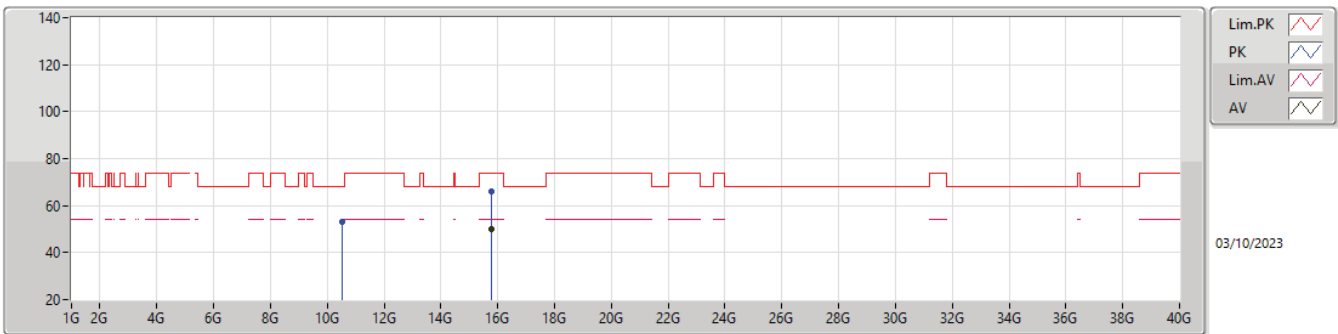

5.25-5.35GHz_802.11ax HEW20_Nss1,(MCS0)_2TX

5260MHz_TX

Type	Freq (Hz)	Level (dBuV/m)	Limit (dBuV/m)	Margin (dB)	Factor (dB)	Dist (m)	Condition	Azimuth (°)	Height (m)	Raw (dBuV)	AF (dB)	CL (dB)	PA (dB)
AV	15.77514G	50.24	54.00	-3.76	15.80	3	Vertical	-0	1.51	34.44	38.00	12.30	34.50
PK	10.52186G	53.10	68.20	-15.10	15.38	3	Vertical	42	1.26	37.72	38.80	11.07	34.49
PK	15.78306G	66.02	74.00	-7.98	15.74	3	Vertical	-0	1.51	50.28	37.94	12.31	34.51