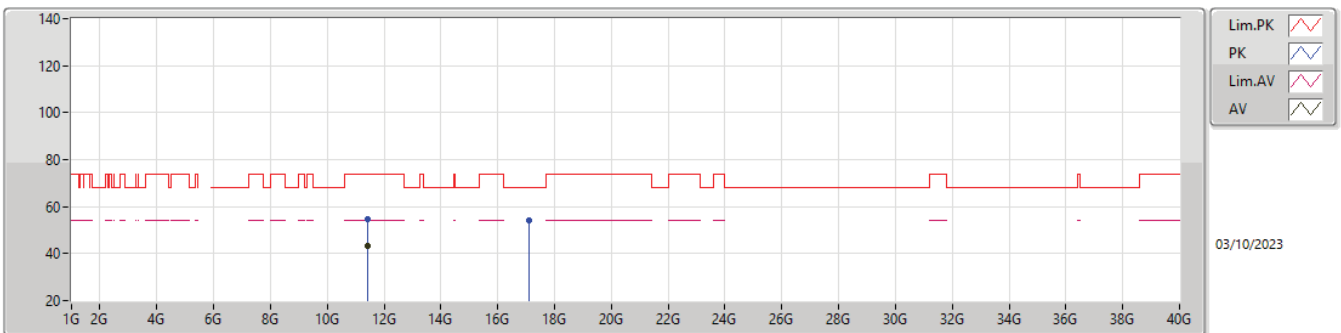

5.47-5.725GHz_802.11ax HEW40_Nss1,(MCS0)_2TX

5710MHz Straddle 5.47-5.725GHz_TX

Type	Freq (Hz)	Level (dBuV/m)	Limit (dBuV/m)	Margin (dB)	Factor (dB)	Dist (m)	Condition	Azimuth (°)	Height (m)	Raw (dBuV)	AF (dB)	CL (dB)	PA (dB)
AV	11.41988G	43.06	54.00	-10.94	16.29	3	Vertical	354	1.50	26.77	38.96	11.41	34.08
PK	11.42G	54.76	74.00	-19.24	16.29	3	Vertical	354	1.50	38.47	38.96	11.41	34.08
PK	17.10804G	54.23	68.20	-13.97	17.42	3	Vertical	24	2.91	36.81	37.72	12.94	33.24