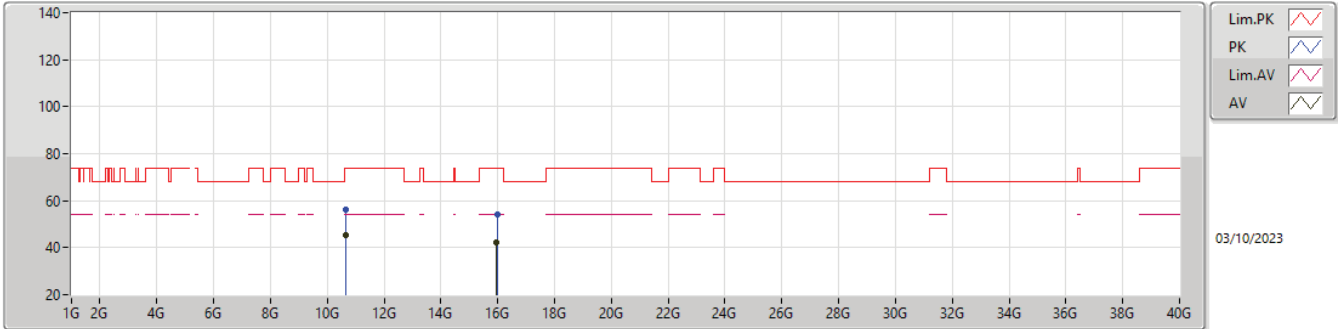

5.25-5.35GHz_802.11a_Nss1,(6Mbps)_2TX

5320MHz_TX

Type	Freq (Hz)	Level (dBuV/m)	Limit (dBuV/m)	Margin (dB)	Factor (dB)	Dist (m)	Condition	Azimuth (°)	Height (m)	Raw (dBuV)	AF (dB)	CL (dB)	PA (dB)
AV	10.63988G	45.10	54.00	-8.90	15.97	3	Vertical	44	1.33	29.13	39.26	11.12	34.41
AV	15.95688G	42.06	54.00	-11.94	15.87	3	Vertical	-0	1.92	26.19	38.11	12.41	34.65
PK	10.64606G	56.01	74.00	-17.99	15.99	3	Vertical	44	1.33	40.02	39.28	11.12	34.41
PK	15.97362G	54.19	74.00	-19.81	15.91	3	Vertical	-0	1.92	38.28	38.15	12.42	34.66