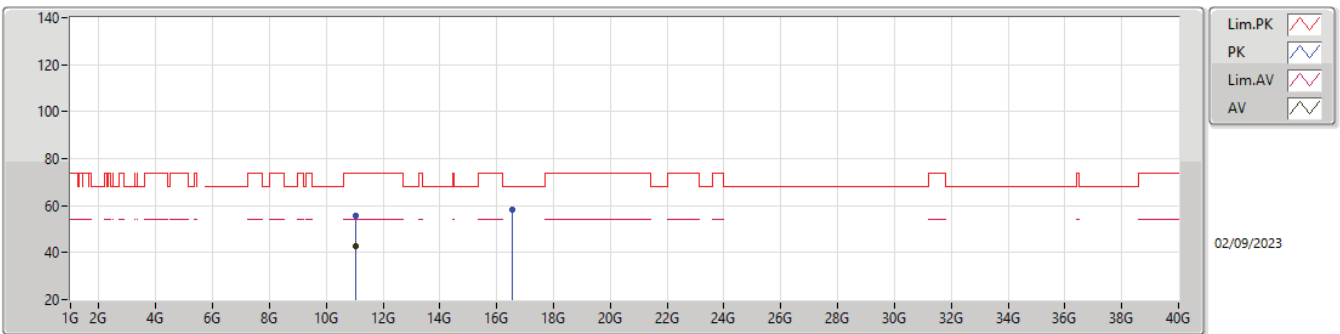

5.47-5.725GHz_802.11ax HEW40_Nss1,(MCS0)_2TX

5510MHz_TX

Type	Freq (Hz)	Level (dBuV/m)	Limit (dBuV/m)	Margin (dB)	Factor (dB)	Dist (m)	Condition	Azimuth (°)	Height (m)	Raw (dBuV)	AF (dB)	CL (dB)	PA (dB)
AV	11.01988G	42.96	54.00	-11.04	15.59	3	Vertical	248	1.59	27.37	39.00	10.62	34.03
PK	11.01933G	55.77	74.00	-18.23	15.59	3	Vertical	248	1.59	40.18	39.00	10.62	34.03
PK	16.52963G	58.17	68.20	-10.03	17.92	3	Vertical	281	1.34	40.25	38.44	13.49	34.01