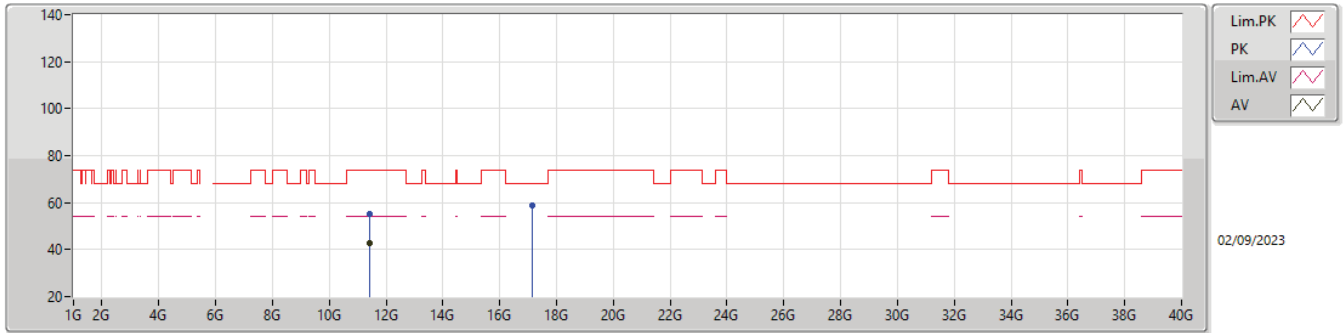

5.47-5.725GHz_802.11ax HEW20_Nss1,(MCS0)_2TX

5720MHz Straddle 5.47-5.725GHz_TX

Type	Freq (Hz)	Level (dBuV/m)	Limit (dBuV/m)	Margin (dB)	Factor (dB)	Dist (m)	Condition	Azimuth (°)	Height (m)	Raw (dBuV)	AF (dB)	CL (dB)	PA (dB)
AV	11.4301G	43.00	54.00	-11.00	15.99	3	Vertical	67	2.95	27.01	39.20	10.81	34.02
PK	11.42674G	55.01	74.00	-18.99	15.99	3	Vertical	67	2.95	39.02	39.20	10.81	34.02
PK	17.15286G	59.02	68.20	-9.18	18.76	3	Vertical	0	1.50	40.26	38.30	13.98	33.52