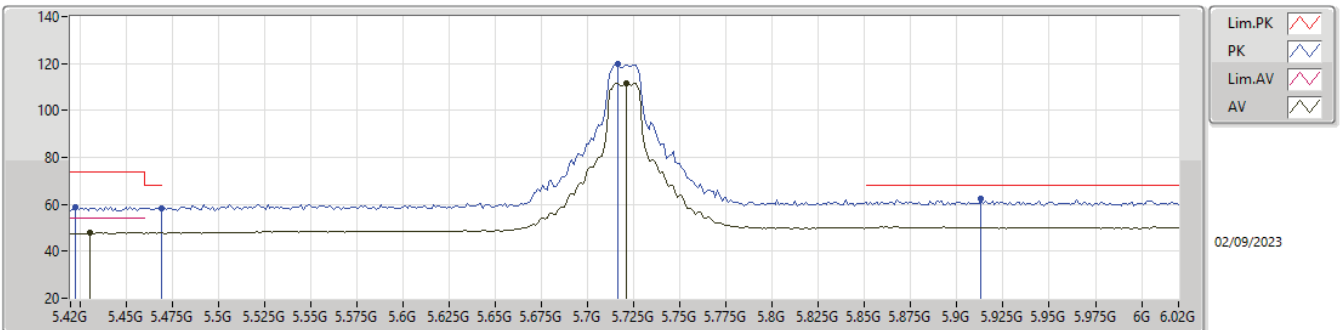

5.47-5.725GHz_802.11a_Nss1,(6Mbps)_2TX

5720MHz Straddle 5.47-5.725GHz_TX

Type	Freq (Hz)	Level (dBuV/m)	Limit (dBuV/m)	Margin (dB)	Factor (dB)	Dist (m)	Condition	Azimuth (°)	Height (m)	Raw (dBuV)	AF (dB)	CL (dB)	PA (dB)
AV	5.4308G	47.95	54.00	-6.05	6.31	3	Horizontal	360	1.50	41.64	33.00	7.21	33.90
AV	5.7212G	111.72	Inf	-Inf	7.25	3	Horizontal	360	1.50	104.47	33.78	7.43	33.96
PK	5.4224G	58.75	74.00	-15.25	6.29	3	Horizontal	360	1.50	52.46	33.00	7.20	33.91
PK	5.4692G	58.42	68.20	-9.78	6.33	3	Horizontal	360	1.50	52.09	33.00	7.23	33.90
PK	5.7164G	119.60	Inf	-Inf	7.23	3	Horizontal	360	1.50	112.37	33.77	7.42	33.96
PK	5.9132G	62.57	68.20	-5.63	7.82	3	Horizontal	360	1.50	54.75	34.35	7.49	34.02