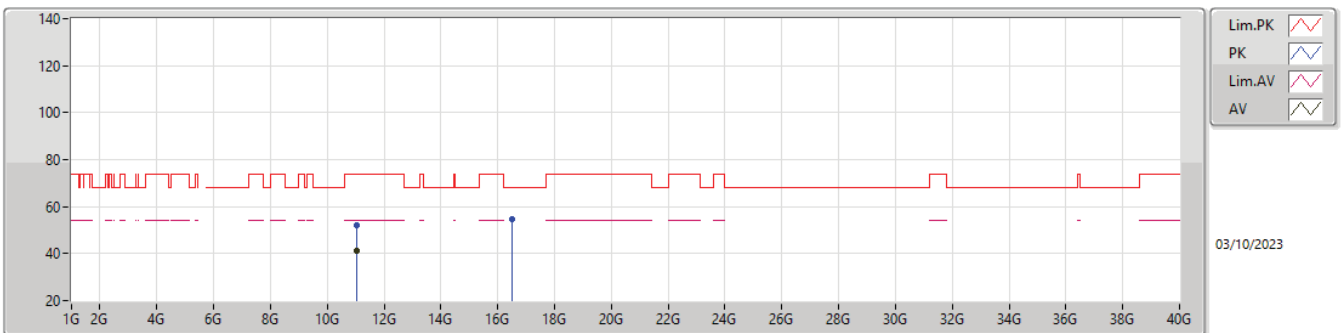

5.47-5.725GHz_802.11ax HEW40_Nss1,(MCS0)_2TX

5510MHz_TX

Type	Freq (Hz)	Level (dBuV/m)	Limit (dBuV/m)	Margin (dB)	Factor (dB)	Dist (m)	Condition	Azimuth (°)	Height (m)	Raw (dBuV)	AF (dB)	CL (dB)	PA (dB)
AV	11.01988G	41.46	54.00	-12.54	15.80	3	Vertical	346	1.02	25.66	38.70	11.26	34.16
PK	11.01988G	51.91	74.00	-22.09	15.80	3	Vertical	346	1.02	36.11	38.70	11.26	34.16
PK	16.51032G	54.41	68.20	-13.79	16.71	3	Vertical	0	1.50	37.70	38.22	12.67	34.18