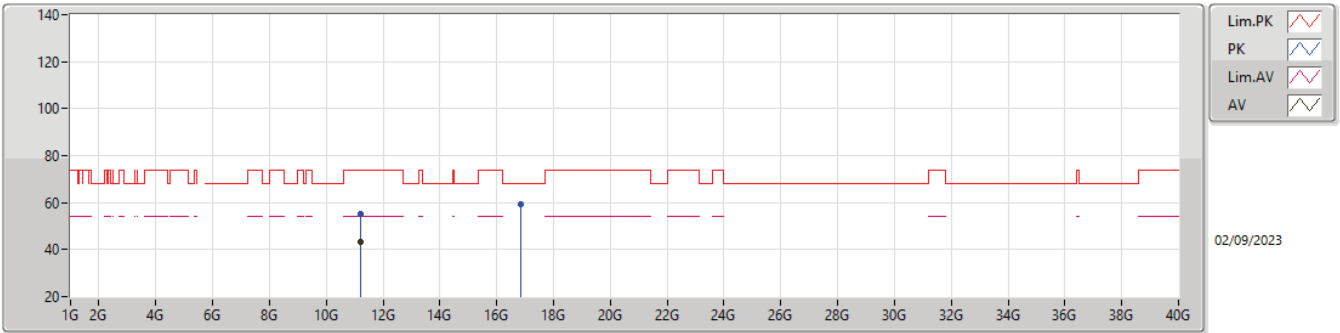

5.47-5.725GHz_802.11ax HEW80_Nss1,(MCS0)_2TX

5610MHz_TX

Type	Freq (Hz)	Level (dBuV/m)	Limit (dBuV/m)	Margin (dB)	Factor (dB)	Dist (m)	Condition	Azimuth (°)	Height (m)	Raw (dBuV)	AF (dB)	CL (dB)	PA (dB)
AV	11.21935G	43.47	54.00	-10.53	15.70	3	Vertical	39	1.55	27.77	39.02	10.71	34.03
PK	11.21994G	55.02	74.00	-18.98	15.71	3	Vertical	39	1.55	39.31	39.02	10.72	34.03
PK	16.83096G	59.18	68.20	-9.02	18.36	3	Vertical	109	2.07	40.82	38.34	13.73	33.71