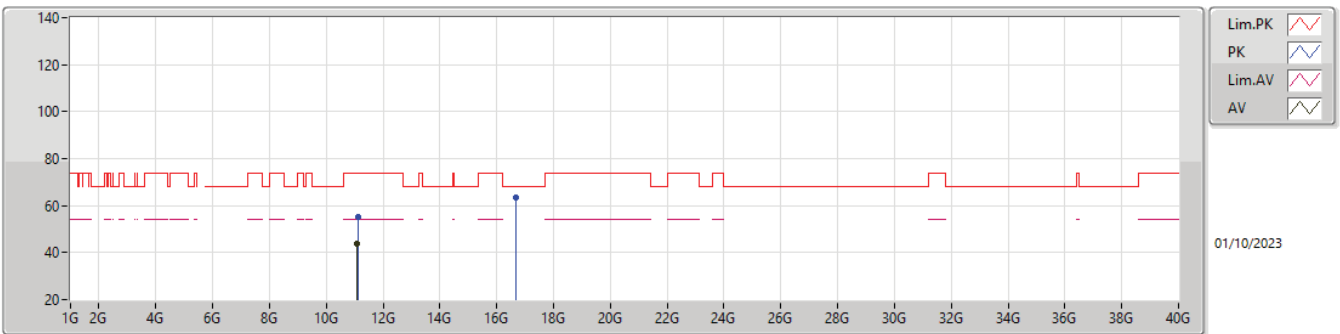

5.47-5.725GHz_802.11ax HEW40_Nss1,(MCS0)_2TX

5550MHz_TX

Type	Freq (Hz)	Level (dBuV/m)	Limit (dBuV/m)	Margin (dB)	Factor (dB)	Dist (m)	Condition	Azimuth (°)	Height (m)	Raw (dBuV)	AF (dB)	CL (dB)	PA (dB)
AV	11.0946G	43.74	54.00	-10.26	15.94	3	Vertical	10	1.57	27.80	38.79	11.29	34.14
PK	11.10348G	55.01	74.00	-18.99	15.96	3	Vertical	10	1.57	39.05	38.81	11.29	34.14
PK	16.66404G	63.57	68.20	-4.63	16.96	3	Vertical	2	1.62	46.61	38.10	12.74	33.88