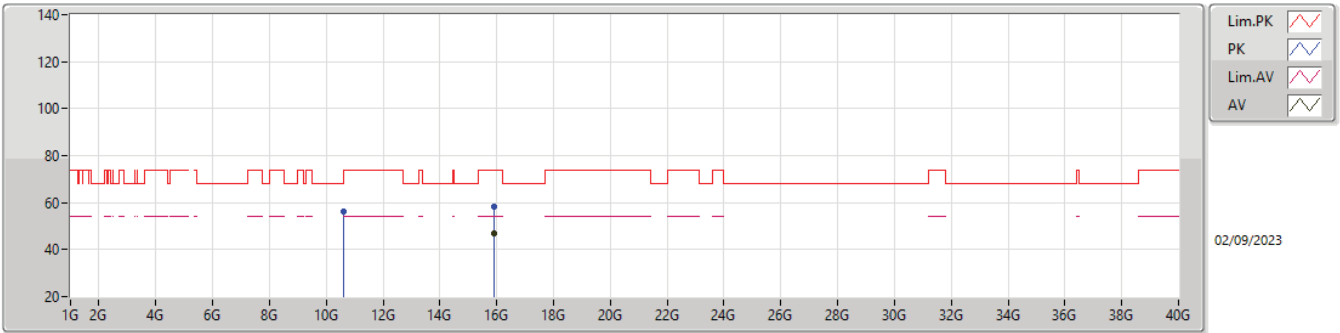

5.25-5.35GHz_802.11a_Nss1,(6Mbps)_2TX

5300MHz_TX

Type	Freq (Hz)	Level (dBuV/m)	Limit (dBuV/m)	Margin (dB)	Factor (dB)	Dist (m)	Condition	Azimuth (°)	Height (m)	Raw (dBuV)	AF (dB)	CL (dB)	PA (dB)
AV	15.90006G	46.89	54.00	-7.11	17.44	3	Vertical	301	1.50	29.45	38.20	13.02	33.78
PK	10.59298G	56.04	68.20	-12.16	15.11	3	Vertical	342	1.01	40.93	39.00	10.43	34.32
PK	15.9051G	58.13	74.00	-15.87	17.42	3	Vertical	301	1.50	40.71	38.19	13.02	33.79