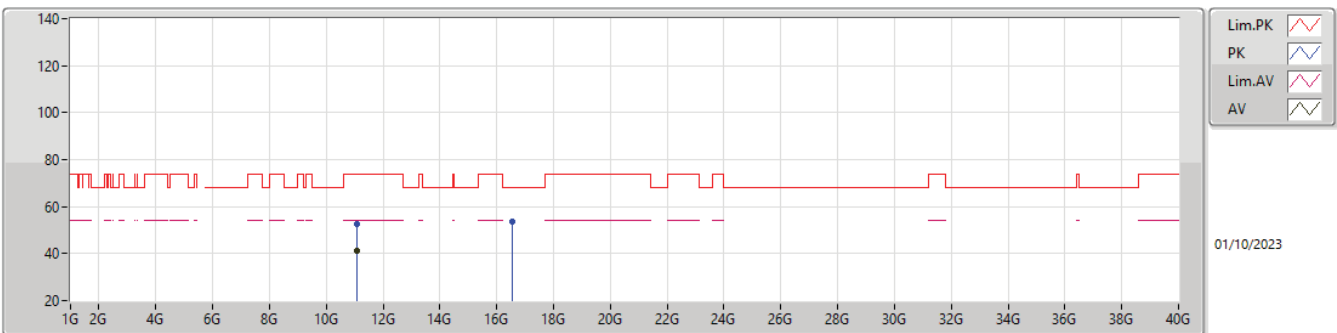

5.47-5.725GHz_802.11ax HEW80_Nss1,(MCS0)_2TX

5530MHz_TX

Type	Freq (Hz)	Level (dBuV/m)	Limit (dBuV/m)	Margin (dB)	Factor (dB)	Dist (m)	Condition	Azimuth (°)	Height (m)	Raw (dBuV)	AF (dB)	CL (dB)	PA (dB)
AV	11.08424G	41.06	54.00	-12.94	15.91	3	Horizontal	32	1.77	25.15	38.77	11.28	34.14
PK	11.0924G	52.73	74.00	-21.27	15.92	3	Horizontal	32	1.77	36.81	38.78	11.28	34.14
PK	16.5624G	53.70	68.20	-14.50	16.47	3	Horizontal	343	1.50	37.23	37.85	12.70	34.08