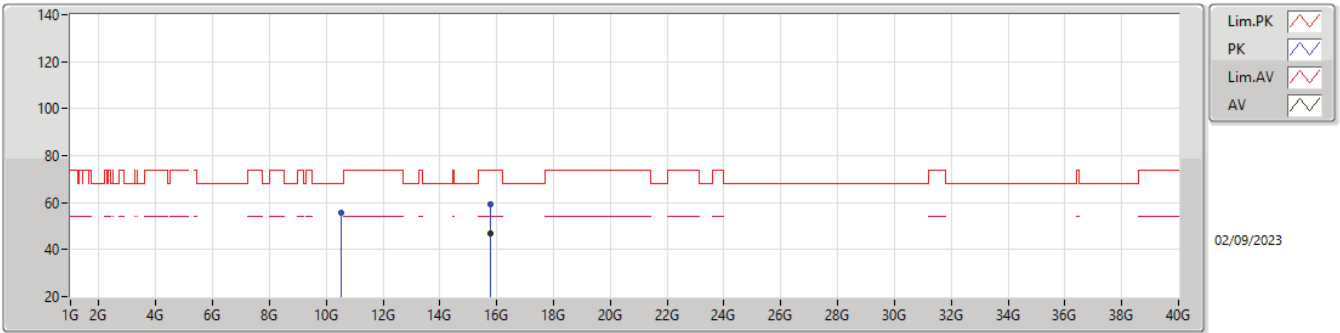

5.25-5.35GHz_802.11ax HEW20_Nss1,(MCS0)_2TX

5260MHz_TX

Type	Freq (Hz)	Level (dBuV/m)	Limit (dBuV/m)	Margin (dB)	Factor (dB)	Dist (m)	Condition	Azimuth (°)	Height (m)	Raw (dBuV)	AF (dB)	CL (dB)	PA (dB)
AV	15.78162G	46.93	54.00	-7.07	17.61	3	Vertical	175	1.50	29.32	38.40	12.94	33.73
PK	10.52498G	55.75	68.20	-12.45	15.03	3	Vertical	337	1.50	40.72	39.00	10.40	34.37
PK	15.7698G	59.08	74.00	-14.92	17.61	3	Vertical	175	1.50	41.47	38.40	12.93	33.72