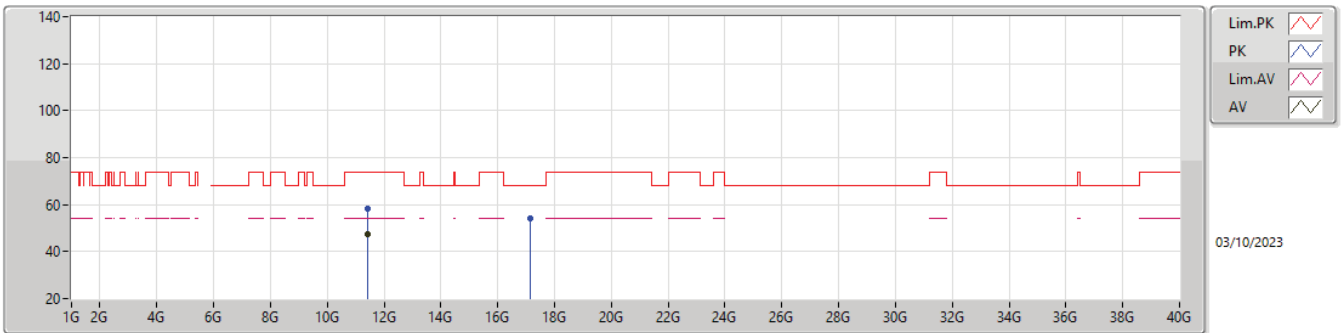

5.47-5.725GHz_802.11a_Nss1,(6Mbps)_2TX

5720MHz Straddle 5.47-5.725GHz_TX

Type	Freq (Hz)	Level (dBuV/m)	Limit (dBuV/m)	Margin (dB)	Factor (dB)	Dist (m)	Condition	Azimuth (°)	Height (m)	Raw (dBuV)	AF (dB)	CL (dB)	PA (dB)
AV	11.44168G	47.17	54.00	-6.83	16.26	3	Vertical	26	1.36	30.91	38.92	11.41	34.07
PK	11.44084G	58.23	74.00	-15.77	16.26	3	Vertical	26	1.36	41.97	38.92	11.41	34.07
PK	17.16684G	54.13	68.20	-14.07	17.51	3	Vertical	39	1.50	36.62	37.80	12.97	33.26