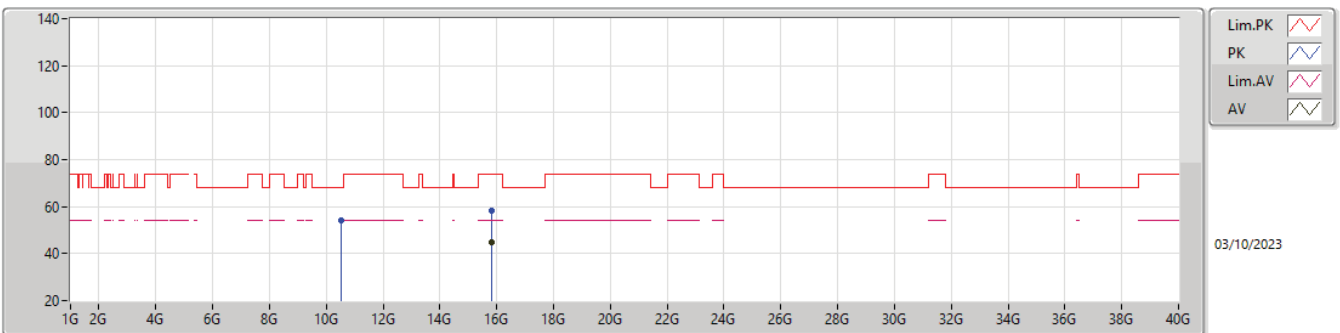

5.25-5.35GHz_802.11ax HEW40_Nss1,(MCS0)_2TX

5270MHz_TX

Type	Freq (Hz)	Level (dBuV/m)	Limit (dBuV/m)	Margin (dB)	Factor (dB)	Dist (m)	Condition	Azimuth (°)	Height (m)	Raw (dBuV)	AF (dB)	CL (dB)	PA (dB)
AV	15.80568G	44.75	54.00	-9.25	15.58	3	Horizontal	46	1.49	29.17	37.79	12.32	34.53
PK	10.54588G	54.26	68.20	-13.94	15.40	3	Horizontal	37	1.66	38.86	38.80	11.08	34.48
PK	15.82428G	58.02	74.00	-15.98	15.54	3	Horizontal	46	1.49	42.48	37.75	12.33	34.54