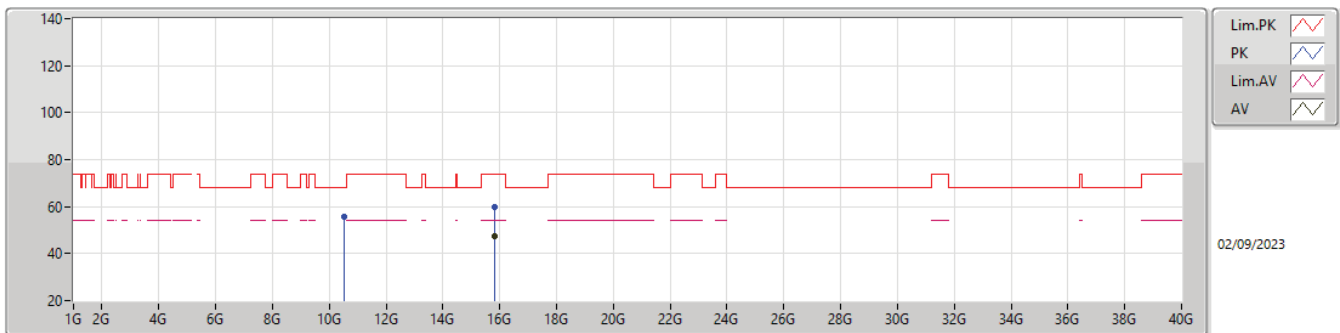

5.25-5.35GHz_802.11ax HEW40_Nss1,(MCS0)_2TX

5270MHz_TX

Type	Freq (Hz)	Level (dBuV/m)	Limit (dBuV/m)	Margin (dB)	Factor (dB)	Dist (m)	Condition	Azimuth (°)	Height (m)	Raw (dBuV)	AF (dB)	CL (dB)	PA (dB)
AV	15.80906G	47.30	54.00	-6.70	17.60	3	Horizontal	343	1.46	29.70	38.38	12.96	33.74
PK	10.53991G	55.77	68.20	-12.43	15.05	3	Horizontal	14	2.81	40.72	39.00	10.41	34.36
PK	15.80992G	59.99	74.00	-14.01	17.60	3	Horizontal	343	1.46	42.39	38.38	12.96	33.74