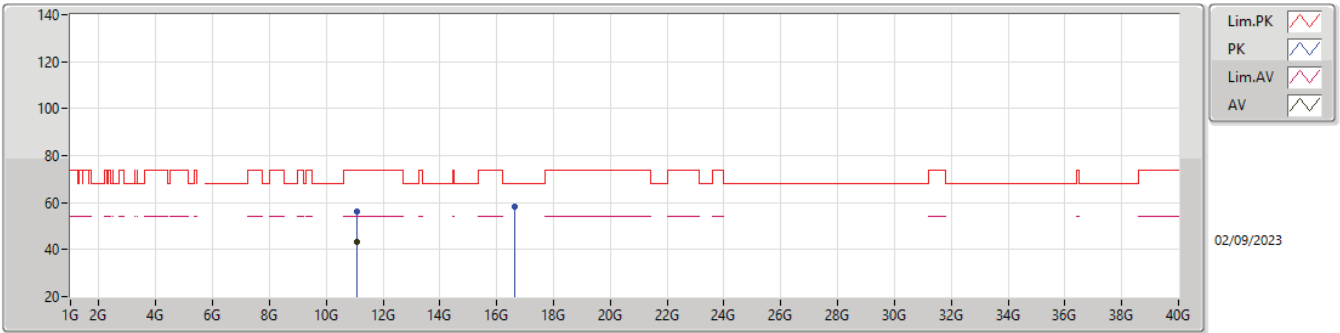

5.47-5.725GHz_802.11ax HEW40_Nss1,(MCS0)_2TX

5550MHz_TX

Type	Freq (Hz)	Level (dBuV/m)	Limit (dBuV/m)	Margin (dB)	Factor (dB)	Dist (m)	Condition	Azimuth (°)	Height (m)	Raw (dBuV)	AF (dB)	CL (dB)	PA (dB)
AV	11.09967G	43.35	54.00	-10.65	15.63	3	Vertical	184	2.61	27.72	39.00	10.66	34.03
PK	11.10045G	56.21	74.00	-17.79	15.63	3	Vertical	184	2.61	40.58	39.00	10.66	34.03
PK	16.65047G	58.02	68.20	-10.18	18.10	3	Vertical	235	1.26	39.92	38.40	13.59	33.89