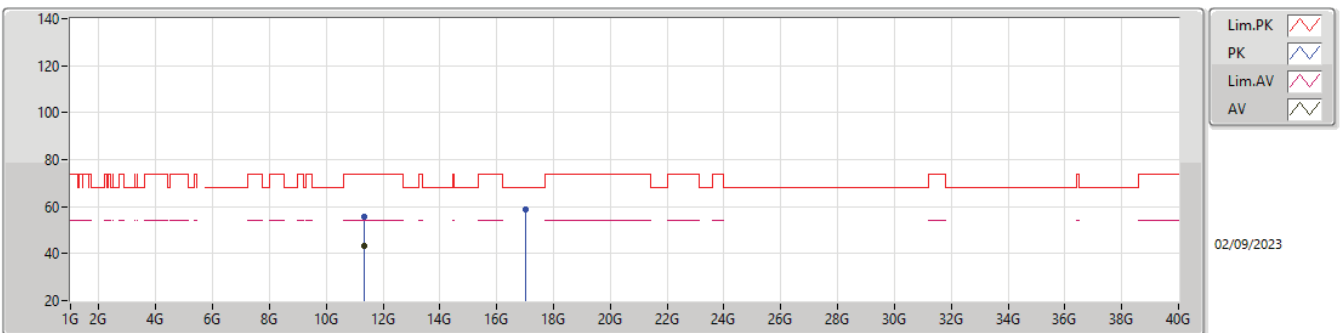

5.47-5.725GHz_802.11ax HEW40_Nss1,(MCS0)_2TX

5670MHz_TX

Type	Freq (Hz)	Level (dBuV/m)	Limit (dBuV/m)	Margin (dB)	Factor (dB)	Dist (m)	Condition	Azimuth (°)	Height (m)	Raw (dBuV)	AF (dB)	CL (dB)	PA (dB)
AV	11.33908G	43.40	54.00	-10.60	15.89	3	Horizontal	140	2.12	27.51	39.14	10.77	34.02
PK	11.33915G	55.52	74.00	-18.48	15.89	3	Horizontal	140	2.12	39.63	39.14	10.77	34.02
PK	17.01088G	58.61	68.20	-9.59	18.45	3	Horizontal	124	2.01	40.16	38.12	13.87	33.54