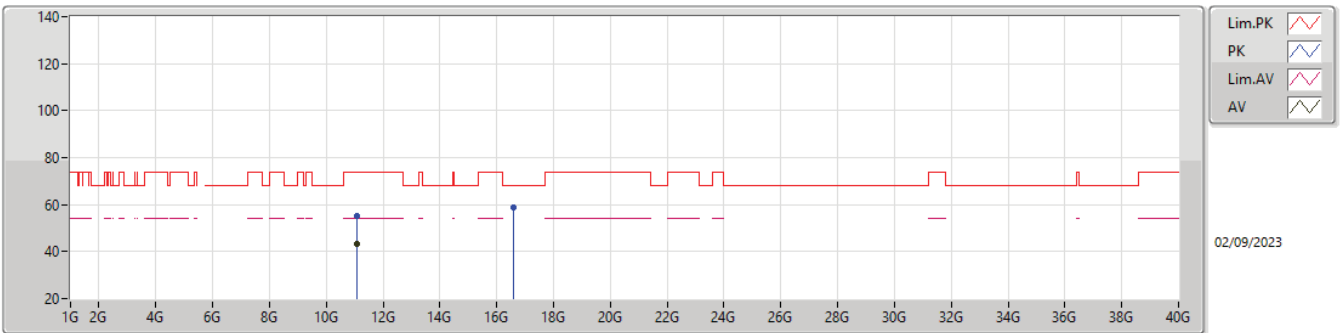

5.47-5.725GHz_802.11ax HEW80_Nss1,(MCS0)_2TX

5530MHz_TX

Type	Freq (Hz)	Level (dBuV/m)	Limit (dBuV/m)	Margin (dB)	Factor (dB)	Dist (m)	Condition	Azimuth (°)	Height (m)	Raw (dBuV)	AF (dB)	CL (dB)	PA (dB)
AV	11.06023G	43.15	54.00	-10.85	15.61	3	Horizontal	245	1.41	27.54	39.00	10.64	34.03
PK	11.0608G	55.12	74.00	-18.88	15.61	3	Horizontal	245	1.41	39.51	39.00	10.64	34.03
PK	16.58964G	58.83	68.20	-9.37	17.91	3	Horizontal	247	2.55	40.92	38.32	13.54	33.95