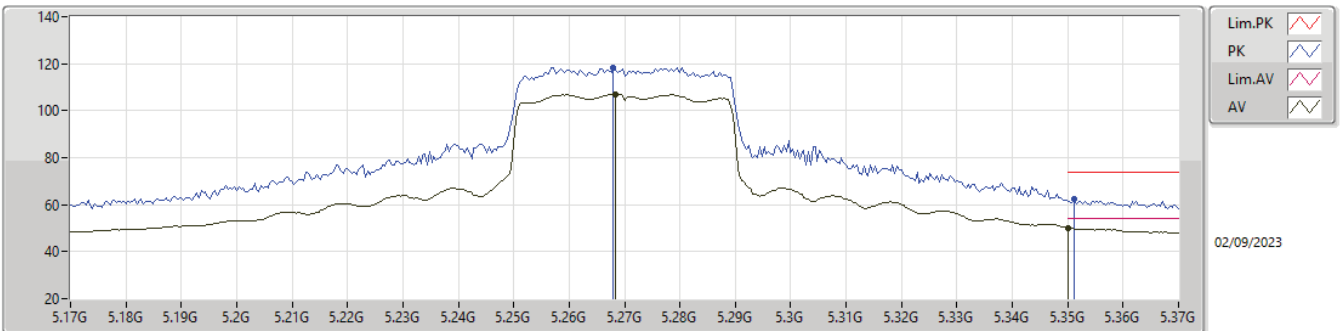

5.25-5.35GHz_802.11ax_HEW40_Nss1,(MCS0)_2TX

5270MHz_TX

Type	Freq (Hz)	Level (dBuV/m)	Limit (dBuV/m)	Margin (dB)	Factor (dB)	Dist (m)	Condition	Azimuth (°)	Height (m)	Raw (dBuV)	AF (dB)	CL (dB)	PA (dB)
AV	5.2684G	107.10	Inf	-Inf	6.23	3	Horizontal	10	1.50	100.87	33.06	7.11	33.94
AV	5.35G	50.06	54.00	-3.94	6.14	3	Horizontal	10	1.50	43.92	32.90	7.16	33.92
PK	5.268G	118.43	Inf	-Inf	6.23	3	Horizontal	10	1.50	112.20	33.06	7.11	33.94
PK	5.3512G	62.43	74.00	-11.57	6.14	3	Horizontal	10	1.50	56.29	32.90	7.16	33.92