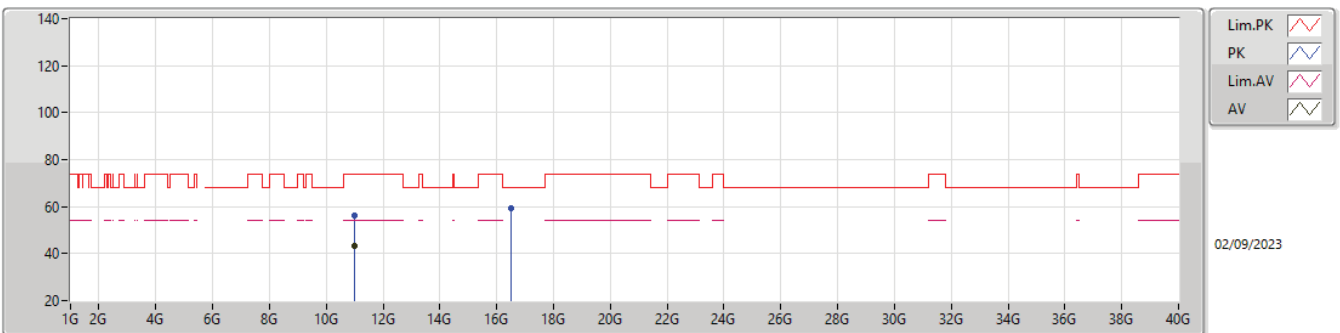

5.47-5.725GHz_802.11ax HEW20_Nss1,(MCS0)_2TX

5500MHz_TX

Type	Freq (Hz)	Level (dBuV/m)	Limit (dBuV/m)	Margin (dB)	Factor (dB)	Dist (m)	Condition	Azimuth (°)	Height (m)	Raw (dBuV)	AF (dB)	CL (dB)	PA (dB)
AV	11G	43.38	54.00	-10.62	15.59	3	Horizontal	331	1.50	27.79	39.00	10.62	34.03
PK	10.98698G	56.02	74.00	-17.98	15.60	3	Horizontal	331	1.50	40.42	39.03	10.61	34.04
PK	16.51386G	59.24	68.20	-8.96	17.92	3	Horizontal	124	2.24	41.32	38.47	13.48	34.03