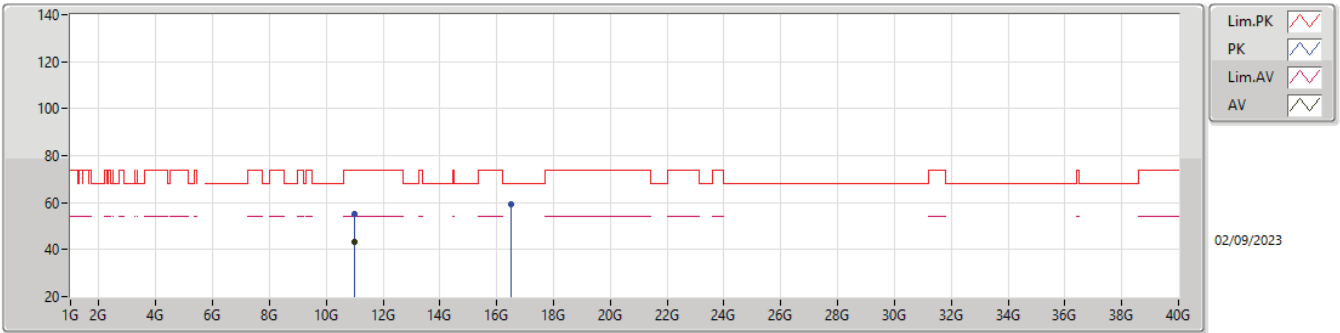

5.47-5.725GHz_802.11ax HEW20_Nss1,(MCS0)_2TX

5500MHz_TX

Type	Freq (Hz)	Level (dBuV/m)	Limit (dBuV/m)	Margin (dB)	Factor (dB)	Dist (m)	Condition	Azimuth (°)	Height (m)	Raw (dBuV)	AF (dB)	CL (dB)	PA (dB)
AV	10.99016G	43.08	54.00	-10.92	15.59	3	Vertical	209	1.50	27.49	39.02	10.61	34.04
PK	11.00402G	55.39	74.00	-18.61	15.59	3	Vertical	209	1.50	39.80	39.00	10.62	34.03
PK	16.5117G	59.07	68.20	-9.13	17.93	3	Vertical	0	2.93	41.14	38.48	13.48	34.03