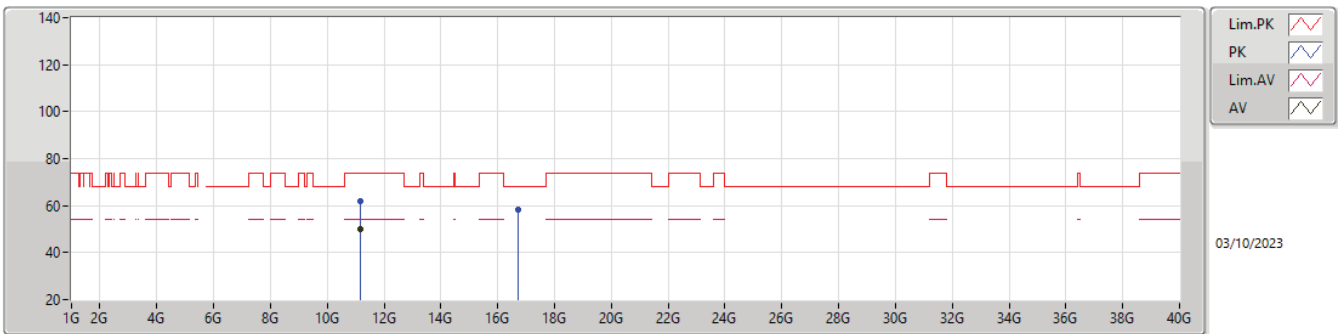

5.47-5.725GHz_802.11a_Nss1,(6Mbps)_2TX

5580MHz_TX

Type	Freq (Hz)	Level (dBuV/m)	Limit (dBuV/m)	Margin (dB)	Factor (dB)	Dist (m)	Condition	Azimuth (°)	Height (m)	Raw (dBuV)	AF (dB)	CL (dB)	PA (dB)
AV	11.16018G	49.81	54.00	-4.19	16.08	3	Vertical	353	1.55	33.73	38.90	11.31	34.13
PK	11.1606G	62.05	74.00	-11.95	16.08	3	Vertical	353	1.55	45.97	38.90	11.31	34.13
PK	16.73142G	58.49	68.20	-9.71	17.00	3	Vertical	346	1.47	41.49	37.97	12.77	33.74