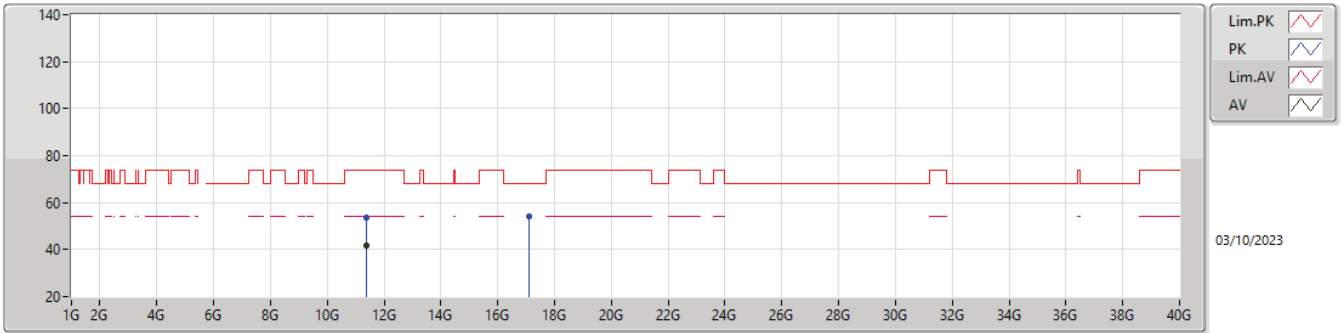

5.47-5.725GHz_802.11ax HEW20_Nss1,(MCS0)_2TX

5700MHz_TX

Type	Freq (Hz)	Level (dBuV/m)	Limit (dBuV/m)	Margin (dB)	Factor (dB)	Dist (m)	Condition	Azimuth (°)	Height (m)	Raw (dBuV)	AF (dB)	CL (dB)	PA (dB)
AV	11.39982G	41.56	54.00	-12.44	16.32	3	Horizontal	14	1.46	25.24	39.00	11.40	34.08
PK	11.39958G	53.72	74.00	-20.28	16.32	3	Horizontal	14	1.46	37.40	39.00	11.40	34.08
PK	17.11266G	54.20	68.20	-14.00	17.43	3	Horizontal	130	1.50	36.77	37.73	12.95	33.25