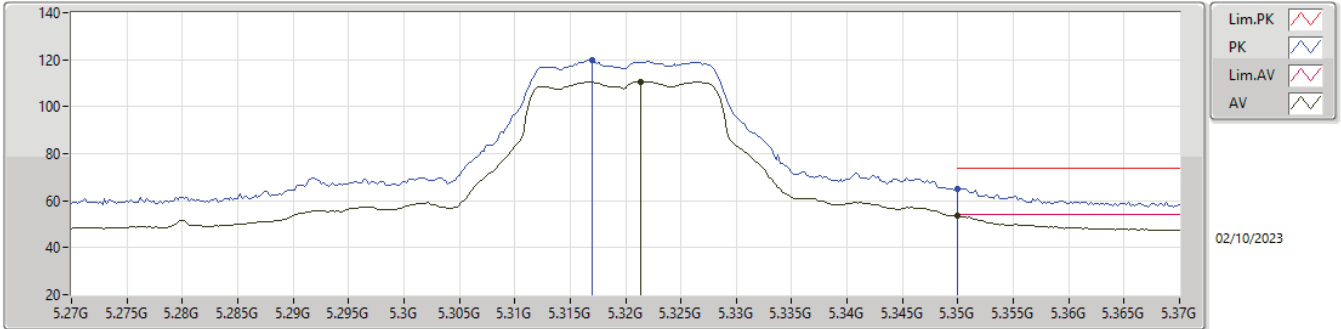

5.25-5.35GHz_802.11a_Nss1,(6Mbps)_2TX

5320MHz_TX

Type	Freq (Hz)	Level (dBuV/m)	Limit (dBuV/m)	Margin (dB)	Factor (dB)	Dist (m)	Condition	Azimuth (°)	Height (m)	Raw (dBuV)	AF (dB)	CL (dB)	PA (dB)
AV	5.3214G	110.54	Inf	-Inf	5.43	3	Vertical	30	1.71	105.11	33.06	6.53	34.16
AV	5.35G	53.54	54.00	-0.46	5.39	3	Vertical	30	1.71	48.15	33.00	6.55	34.16
PK	5.317G	119.87	Inf	-Inf	5.44	3	Vertical	30	1.71	114.43	33.07	6.53	34.16
PK	5.35G	65.03	74.00	-8.97	5.39	3	Vertical	30	1.71	59.64	33.00	6.55	34.16