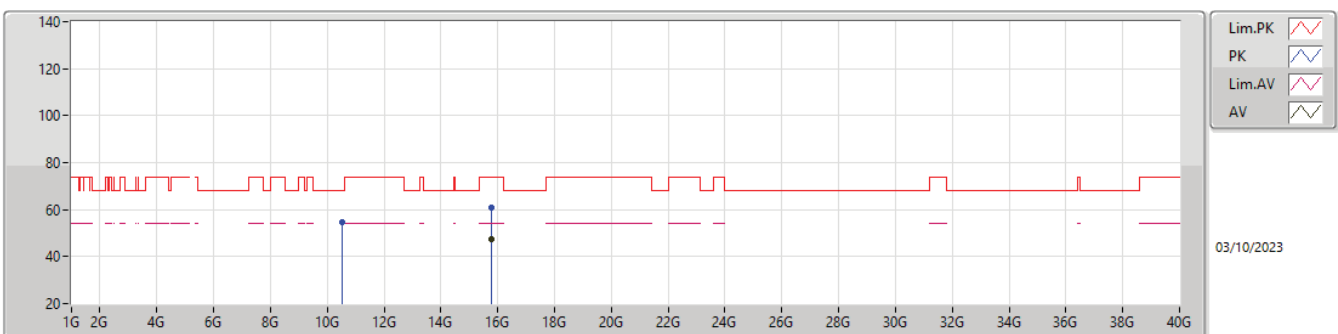

5.25-5.35GHz_802.11ax HEW20_Nss1,(MCS0)_2TX

5260MHz_TX

Type	Freq (Hz)	Level (dBuV/m)	Limit (dBuV/m)	Margin (dB)	Factor (dB)	Dist (m)	Condition	Azimuth (°)	Height (m)	Raw (dBuV)	AF (dB)	CL (dB)	PA (dB)
AV	15.77934G	47.25	54.00	-6.75	15.76	3	Horizontal	4	1.50	31.49	37.97	12.30	34.51
PK	10.51568G	54.60	68.20	-13.60	15.37	3	Horizontal	35	1.71	39.23	38.80	11.07	34.50
PK	15.7905G	61.04	74.00	-12.96	15.67	3	Horizontal	4	1.50	45.37	37.88	12.31	34.52