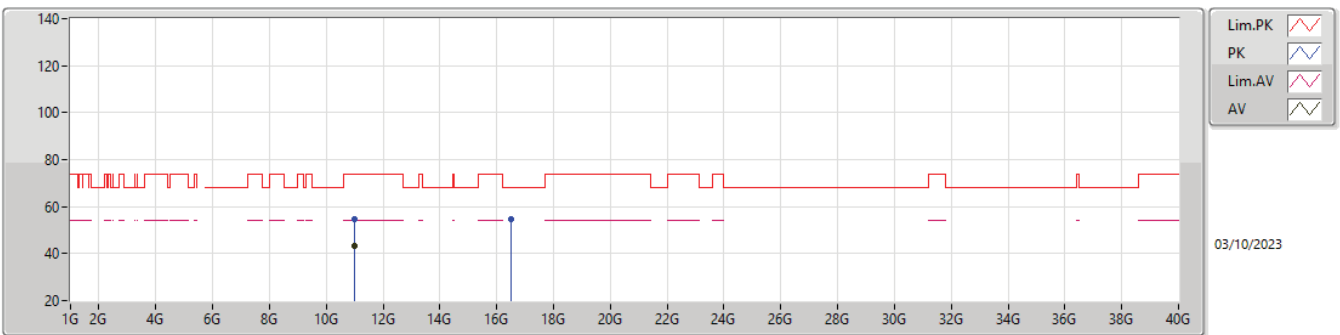

5.47-5.725GHz_802.11a_Nss1,(6Mbps)_2TX

5500MHz_TX

Type	Freq (Hz)	Level (dBuV/m)	Limit (dBuV/m)	Margin (dB)	Factor (dB)	Dist (m)	Condition	Azimuth (°)	Height (m)	Raw (dBuV)	AF (dB)	CL (dB)	PA (dB)
AV	11.00018G	43.04	54.00	-10.96	15.79	3	Horizontal	12	1.52	27.25	38.70	11.25	34.16
PK	11.0009G	54.60	74.00	-19.40	15.79	3	Horizontal	12	1.52	38.81	38.70	11.25	34.16
PK	16.49964G	54.61	68.20	-13.59	16.77	3	Horizontal	129	1.99	37.84	38.30	12.67	34.20