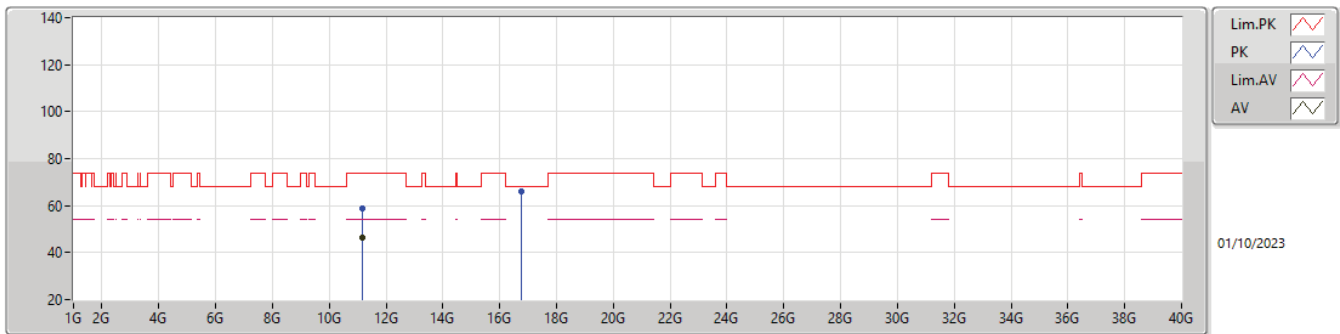

5.47-5.725GHz_802.11ax HEW20_Nss1,(MCS0)_2TX

5580MHz_TX

Type	Freq (Hz)	Level (dBuV/m)	Limit (dBuV/m)	Margin (dB)	Factor (dB)	Dist (m)	Condition	Azimuth (°)	Height (m)	Raw (dBuV)	AF (dB)	CL (dB)	PA (dB)
AV	11.16318G	46.27	54.00	-7.73	16.08	3	Vertical	351	1.24	30.19	38.90	11.31	34.13
PK	11.16162G	58.73	74.00	-15.27	16.08	3	Vertical	351	1.24	42.65	38.90	11.31	34.13
PK	16.74618G	66.04	68.20	-2.16	16.99	3	Vertical	347	1.41	49.05	37.92	12.78	33.71