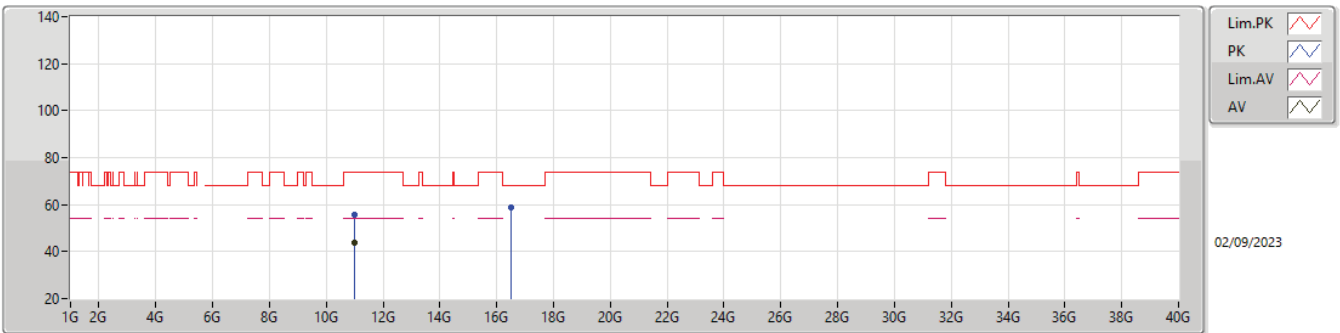

5.47-5.725GHz_802.11a_Nss1,(6Mbps)_2TX

5500MHz_TX

Type	Freq (Hz)	Level (dBuV/m)	Limit (dBuV/m)	Margin (dB)	Factor (dB)	Dist (m)	Condition	Azimuth (°)	Height (m)	Raw (dBuV)	AF (dB)	CL (dB)	PA (dB)
AV	11G	44.02	54.00	-9.98	15.59	3	Horizontal	31	1.49	28.43	39.00	10.62	34.03
PK	11.01044G	55.93	74.00	-18.07	15.59	3	Horizontal	31	1.49	40.34	39.00	10.62	34.03
PK	16.5102G	59.03	68.20	-9.17	17.93	3	Horizontal	176	3.00	41.10	38.48	13.48	34.03