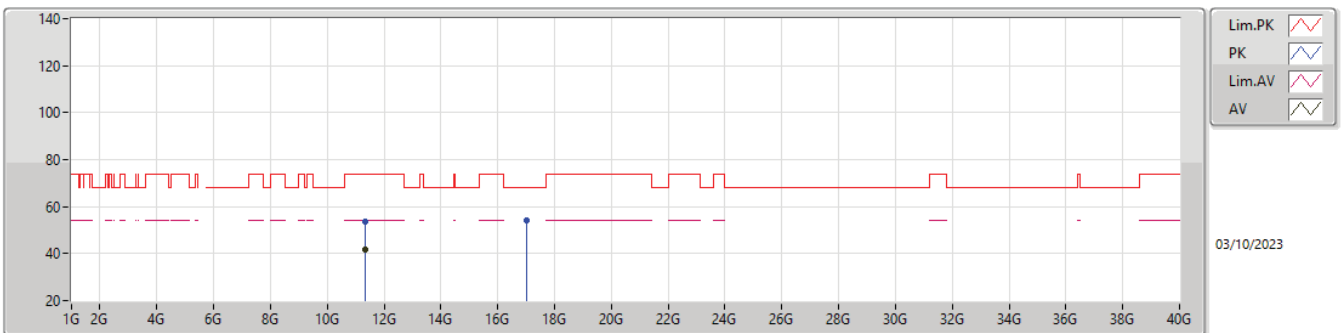

5.47-5.725GHz_802.11ax HEW40_Nss1,(MCS0)_2TX

5670MHz_TX

Type	Freq (Hz)	Level (dBuV/m)	Limit (dBuV/m)	Margin (dB)	Factor (dB)	Dist (m)	Condition	Azimuth (°)	Height (m)	Raw (dBuV)	AF (dB)	CL (dB)	PA (dB)
AV	11.33988G	41.84	54.00	-12.16	16.29	3	Vertical	355	1.52	25.55	39.00	11.38	34.09
PK	11.34012G	53.41	74.00	-20.59	16.29	3	Vertical	355	1.52	37.12	39.00	11.38	34.09
PK	17.00988G	54.02	68.20	-14.18	17.27	3	Vertical	338	1.50	36.75	37.58	12.90	33.21