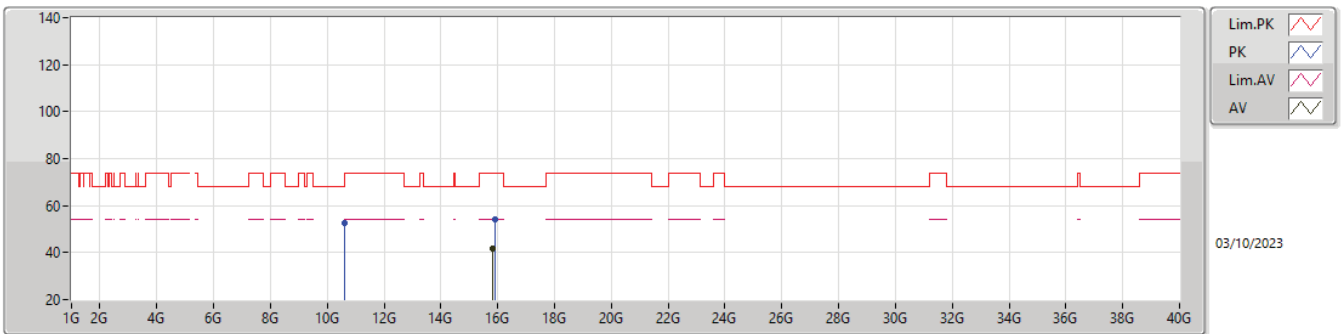

5.25-5.35GHz_802.11ax HEW80_Nss1,(MCS0)_2TX

5290MHz_TX

Type	Freq (Hz)	Level (dBuV/m)	Limit (dBuV/m)	Margin (dB)	Factor (dB)	Dist (m)	Condition	Azimuth (°)	Height (m)	Raw (dBuV)	AF (dB)	CL (dB)	PA (dB)
AV	15.81264G	41.73	54.00	-12.27	15.56	3	Vertical	92	1.50	26.17	37.77	12.32	34.53
PK	10.63208G	52.69	74.00	-21.31	15.92	3	Vertical	352	1.50	36.77	39.23	11.11	34.42
PK	15.89136G	53.99	74.00	-20.01	15.64	3	Vertical	92	1.50	38.35	37.87	12.37	34.60