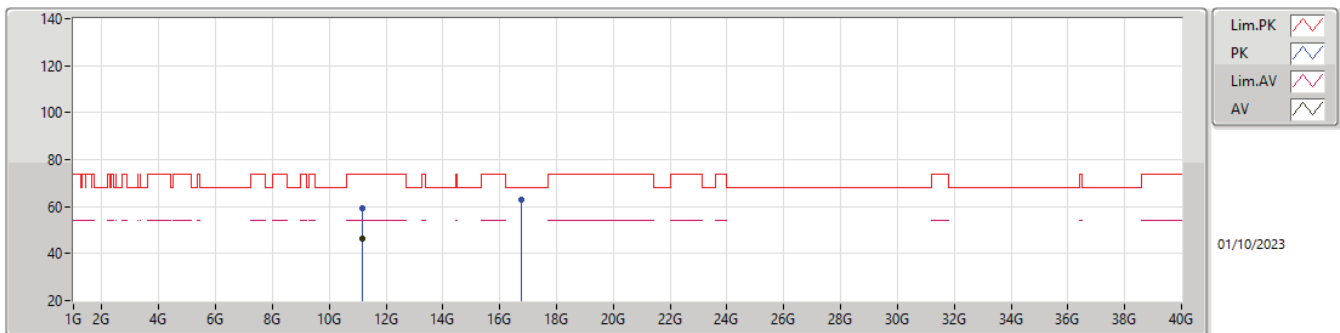

5.47-5.725GHz_802.11ax HEW20_Nss1,(MCS0)_2TX

5580MHz_TX

Type	Freq (Hz)	Level (dBuV/m)	Limit (dBuV/m)	Margin (dB)	Factor (dB)	Dist (m)	Condition	Azimuth (°)	Height (m)	Raw (dBuV)	AF (dB)	CL (dB)	PA (dB)
AV	11.15454G	46.63	54.00	-7.37	16.08	3	Horizontal	30	1.66	30.55	38.90	11.31	34.13
PK	11.15472G	59.32	74.00	-14.68	16.08	3	Horizontal	30	1.66	43.24	38.90	11.31	34.13
PK	16.74672G	62.68	68.20	-5.52	16.98	3	Horizontal	314	1.62	45.70	37.91	12.78	33.71