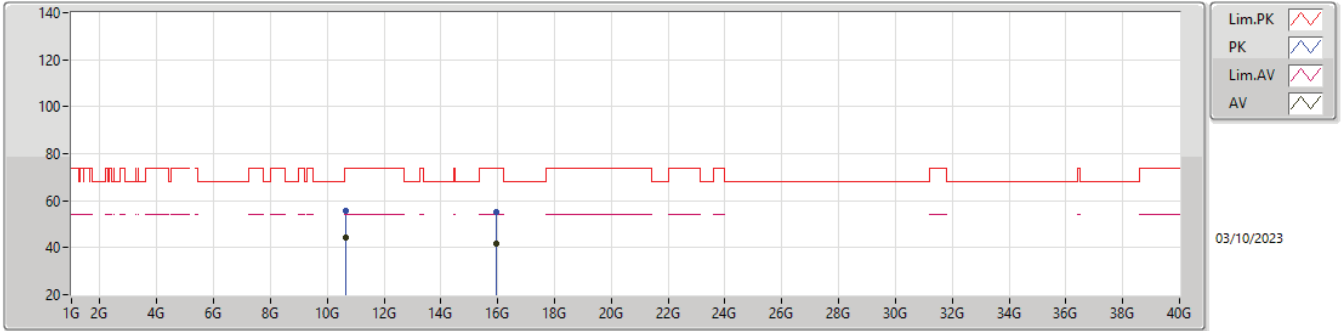

5.25-5.35GHz_802.11ax HEW20_Nss1,(MCS0)_2TX

5320MHz_TX

Type	Freq (Hz)	Level (dBuV/m)	Limit (dBuV/m)	Margin (dB)	Factor (dB)	Dist (m)	Condition	Azimuth (°)	Height (m)	Raw (dBuV)	AF (dB)	CL (dB)	PA (dB)
AV	10.63994G	44.44	54.00	-9.56	15.97	3	Vertical	43	1.41	28.47	39.26	11.12	34.41
AV	15.96366G	41.78	54.00	-12.22	15.90	3	Vertical	360	2.07	25.88	38.13	12.42	34.65
PK	10.64174G	55.60	74.00	-18.40	15.98	3	Vertical	43	1.41	39.62	39.27	11.12	34.41
PK	15.954G	55.38	74.00	-18.62	15.88	3	Vertical	360	2.07	39.50	38.11	12.41	34.64