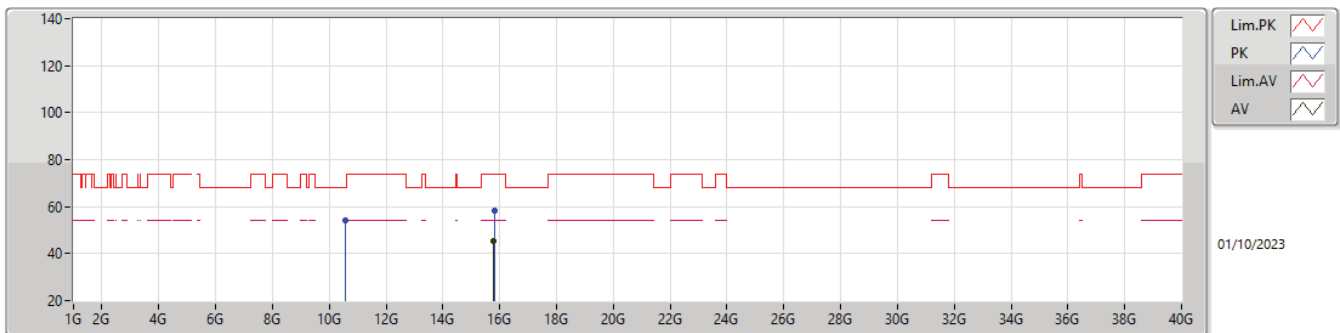

5.25-5.35GHz_802.11ax HEW40_Nss1,(MCS0)_2TX

5270MHz_TX

Type	Freq (Hz)	Level (dBuV/m)	Limit (dBuV/m)	Margin (dB)	Factor (dB)	Dist (m)	Condition	Azimuth (°)	Height (m)	Raw (dBuV)	AF (dB)	CL (dB)	PA (dB)
AV	15.79992G	45.51	54.00	-8.49	15.60	3	Horizontal	85	1.71	29.91	37.80	12.32	34.52
PK	10.56472G	54.25	68.20	-13.95	15.52	3	Horizontal	32	1.30	38.73	38.89	11.09	34.46
PK	15.8082G	58.22	74.00	-15.78	15.57	3	Horizontal	85	1.71	42.65	37.78	12.32	34.53