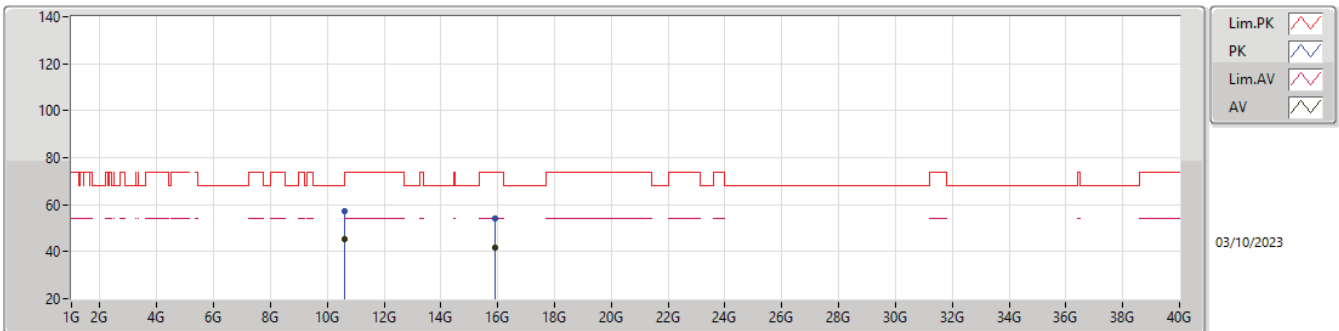

5.25-5.35GHz_802.11ax HEW20_Nss1,(MCS0)_2TX

5300MHz_TX

03/10/2023

Type	Freq (Hz)	Level (dBuV/m)	Limit (dBuV/m)	Margin (dB)	Factor (dB)	Dist (m)	Condition	Azimuth (°)	Height (m)	Raw (dBuV)	AF (dB)	CL (dB)	PA (dB)
AV	10.60378G	45.57	54.00	-8.43	15.78	3	Horizontal	38	1.49	29.79	39.12	11.10	34.44
AV	15.88704G	41.50	54.00	-12.50	15.63	3	Horizontal	192	1.50	25.87	37.85	12.37	34.59
PK	10.60408G	57.08	74.00	-16.92	15.78	3	Horizontal	38	1.49	41.30	39.12	11.10	34.44
PK	15.9102G	54.20	74.00	-19.80	15.71	3	Horizontal	192	1.50	38.49	37.94	12.38	34.61