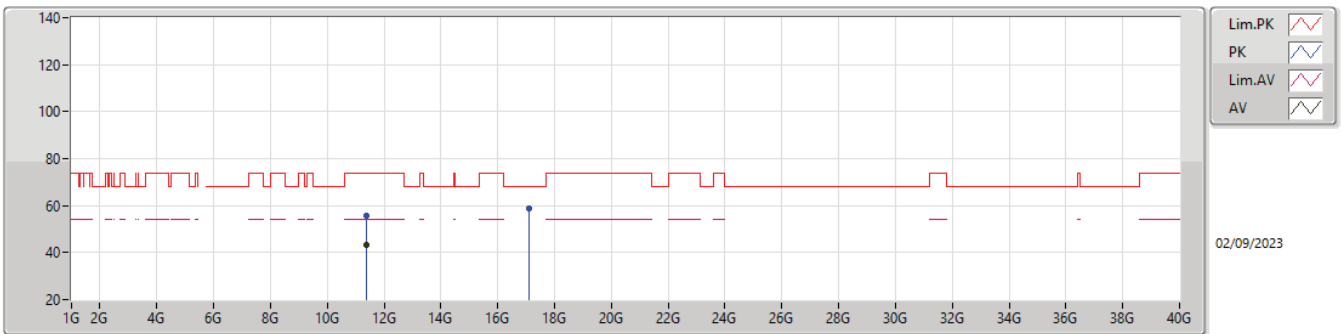

5.47-5.725GHz_802.11ax HEW20_Nss1,(MCS0)_2TX

5700MHz_TX

Type	Freq (Hz)	Level (dBuV/m)	Limit (dBuV/m)	Margin (dB)	Factor (dB)	Dist (m)	Condition	Azimuth (°)	Height (m)	Raw (dBuV)	AF (dB)	CL (dB)	PA (dB)
AV	11.3979G	43.51	54.00	-10.49	15.98	3	Vertical	250	1.50	27.53	39.20	10.80	34.02
PK	11.3961G	55.77	74.00	-18.23	15.98	3	Vertical	250	1.50	39.79	39.20	10.80	34.02
PK	17.1066G	59.00	68.20	-9.20	18.71	3	Vertical	299	1.00	40.29	38.30	13.94	33.53