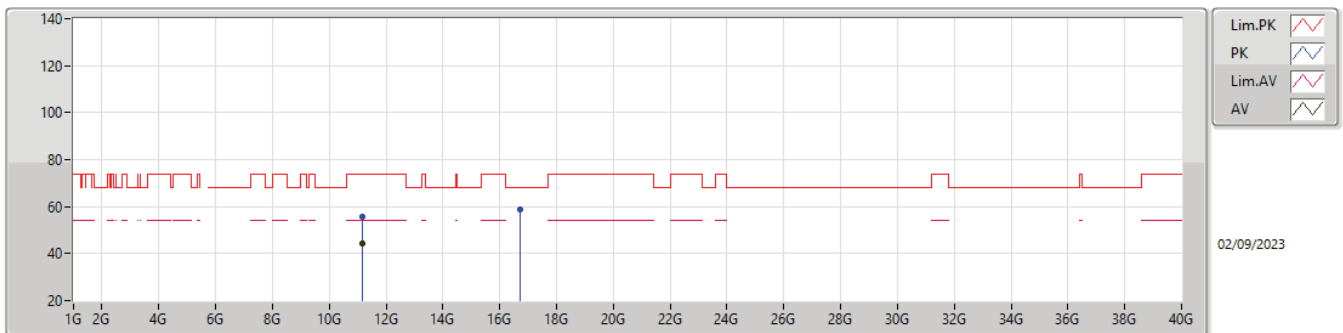

5.47-5.725GHz_802.11ax HEW20_Nss1,(MCS0)_2TX

5580MHz_TX

Type	Freq (Hz)	Level (dBuV/m)	Limit (dBuV/m)	Margin (dB)	Factor (dB)	Dist (m)	Condition	Azimuth (°)	Height (m)	Raw (dBuV)	AF (dB)	CL (dB)	PA (dB)
AV	11.16G	44.13	54.00	-9.87	15.66	3	Horizontal	46	1.40	28.47	39.00	10.69	34.03
PK	11.1591G	55.87	74.00	-18.13	15.66	3	Horizontal	46	1.40	40.21	39.00	10.69	34.03
PK	16.7394G	58.62	68.20	-9.58	18.32	3	Horizontal	323	2.77	40.30	38.46	13.66	33.80