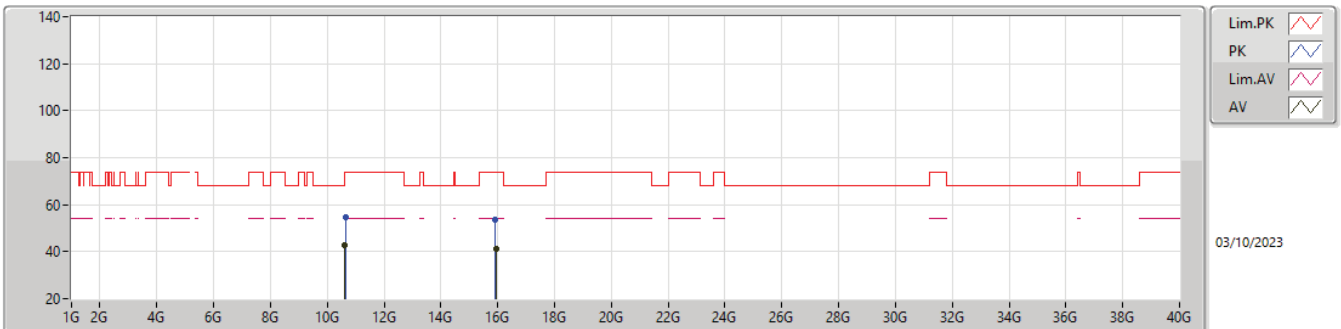

5.25-5.35GHz_802.11ax_HEW40_Nss1,(MCS0)_2TX

5310MHz_TX

Type	Freq (Hz)	Level (dBuV/m)	Limit (dBuV/m)	Margin (dB)	Factor (dB)	Dist (m)	Condition	Azimuth (°)	Height (m)	Raw (dBuV)	AF (dB)	CL (dB)	PA (dB)
AV	10.62468G	42.75	54.00	-11.25	15.89	3	Horizontal	36	1.61	26.86	39.20	11.11	34.42
AV	15.93936G	41.35	54.00	-12.65	15.83	3	Horizontal	93	1.50	25.52	38.06	12.40	34.63
PK	10.6356G	54.55	74.00	-19.45	15.94	3	Horizontal	36	1.61	38.61	39.24	11.12	34.42
PK	15.91416G	53.65	74.00	-20.35	15.74	3	Horizontal	93	1.50	37.91	37.96	12.39	34.61