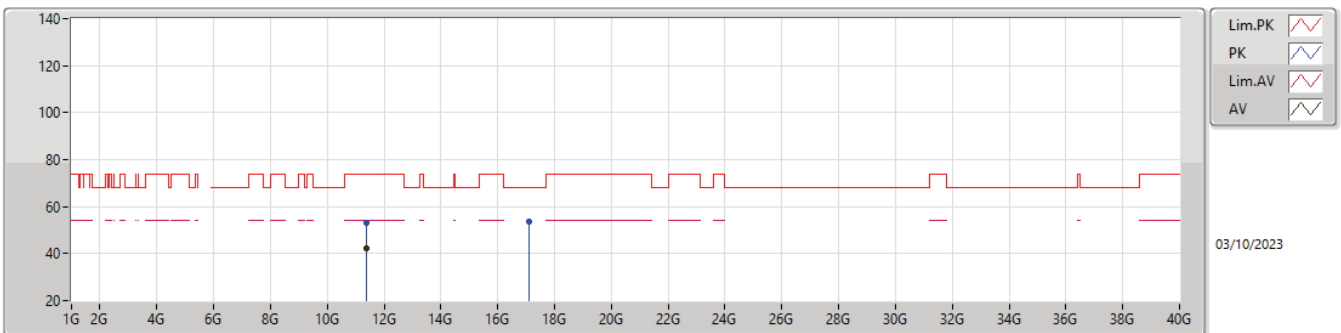

5.47-5.725GHz_802.11ax HEW80_Nss1,(MCS0)_2TX

5690MHz Straddle 5.47-5.725GHz_TX

Type	Freq (Hz)	Level (dBuV/m)	Limit (dBuV/m)	Margin (dB)	Factor (dB)	Dist (m)	Condition	Azimuth (°)	Height (m)	Raw (dBuV)	AF (dB)	CL (dB)	PA (dB)
AV	11.38024G	42.20	54.00	-11.80	16.31	3	Vertical	356	1.52	25.89	39.00	11.39	34.08
PK	11.37928G	53.21	74.00	-20.79	16.31	3	Vertical	356	1.52	36.90	39.00	11.39	34.08
PK	17.1036G	53.63	68.20	-14.57	17.41	3	Vertical	18	2.28	36.22	37.71	12.94	33.24