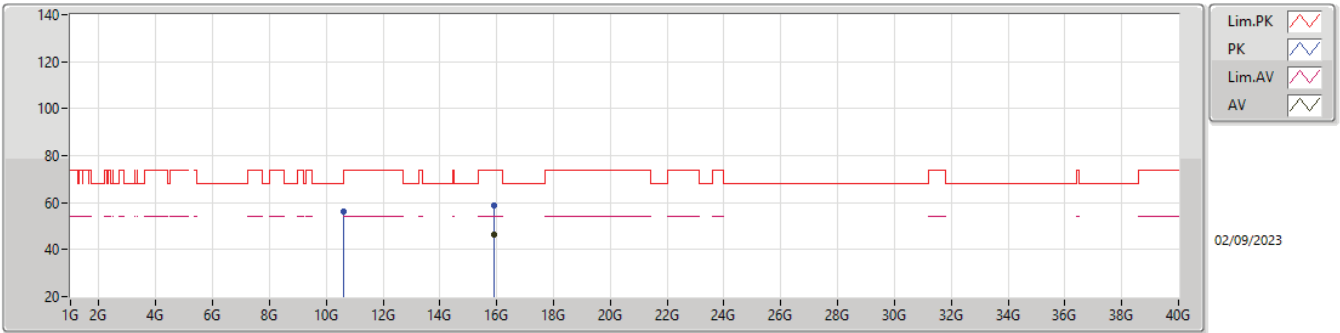

5.25-5.35GHz_802.11ax HEW20_Nss1,(MCS0)_2TX

5300MHz_TX

Type	Freq (Hz)	Level (dBuV/m)	Limit (dBuV/m)	Margin (dB)	Factor (dB)	Dist (m)	Condition	Azimuth (°)	Height (m)	Raw (dBuV)	AF (dB)	CL (dB)	PA (dB)
AV	15.90408G	46.48	54.00	-7.52	17.43	3	Vertical	0	1.12	29.05	38.20	13.02	33.79
PK	10.6111G	56.04	74.00	-17.96	15.16	3	Vertical	0	1.50	40.88	39.03	10.44	34.31
PK	15.89886G	58.91	74.00	-15.09	17.44	3	Vertical	0	1.12	41.47	38.20	13.02	33.78