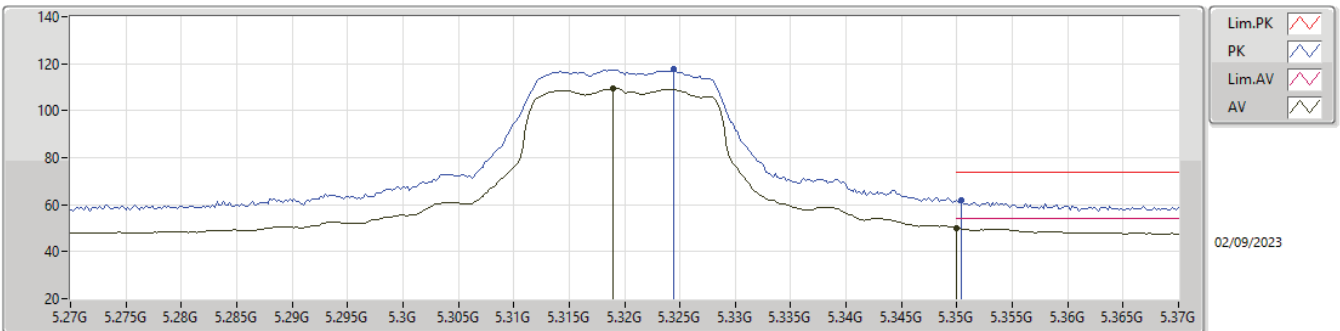

5.25-5.35GHz_802.11a_Nss1,(6Mbps)_2TX

5320MHz_TX

Type	Freq (Hz)	Level (dBuV/m)	Limit (dBuV/m)	Margin (dB)	Factor (dB)	Dist (m)	Condition	Azimuth (°)	Height (m)	Raw (dBuV)	AF (dB)	CL (dB)	PA (dB)
AV	5.319G	109.46	Inf	-Inf	6.17	3	Horizontal	12	1.91	103.29	32.96	7.14	33.93
AV	5.35G	50.06	54.00	-3.94	6.14	3	Horizontal	12	1.91	43.92	32.90	7.16	33.92
PK	5.3244G	117.92	Inf	-Inf	6.16	3	Horizontal	12	1.91	111.76	32.95	7.14	33.93
PK	5.3504G	61.83	74.00	-12.17	6.14	3	Horizontal	12	1.91	55.69	32.90	7.16	33.92