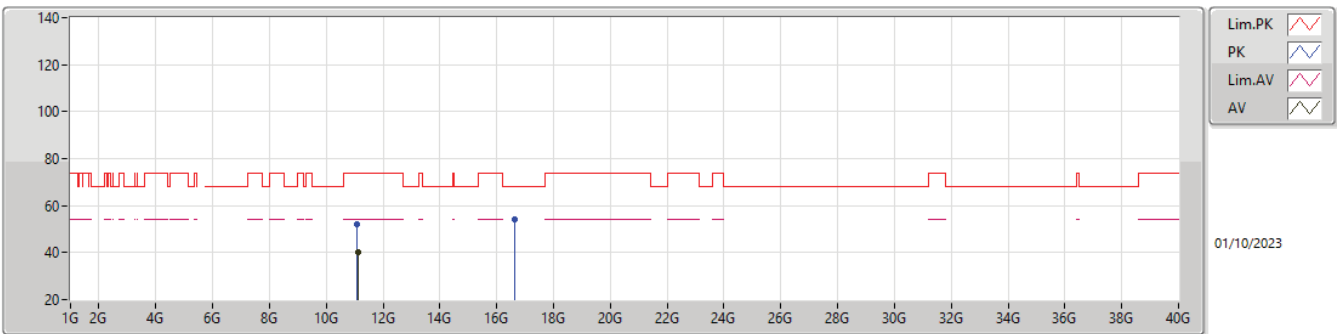

5.47-5.725GHz_802.11ax HEW80_Nss1,(MCS0)_2TX

5530MHz_TX

Type	Freq (Hz)	Level (dBuV/m)	Limit (dBuV/m)	Margin (dB)	Factor (dB)	Dist (m)	Condition	Azimuth (°)	Height (m)	Raw (dBuV)	AF (dB)	CL (dB)	PA (dB)
AV	11.11424G	40.33	54.00	-13.67	15.98	3	Vertical	350	1.82	24.35	38.83	11.29	34.14
PK	11.09864G	52.03	74.00	-21.97	15.95	3	Vertical	350	1.82	36.08	38.80	11.29	34.14
PK	16.64328G	53.89	68.20	-14.31	16.86	3	Vertical	78	1.56	37.03	38.05	12.73	33.92