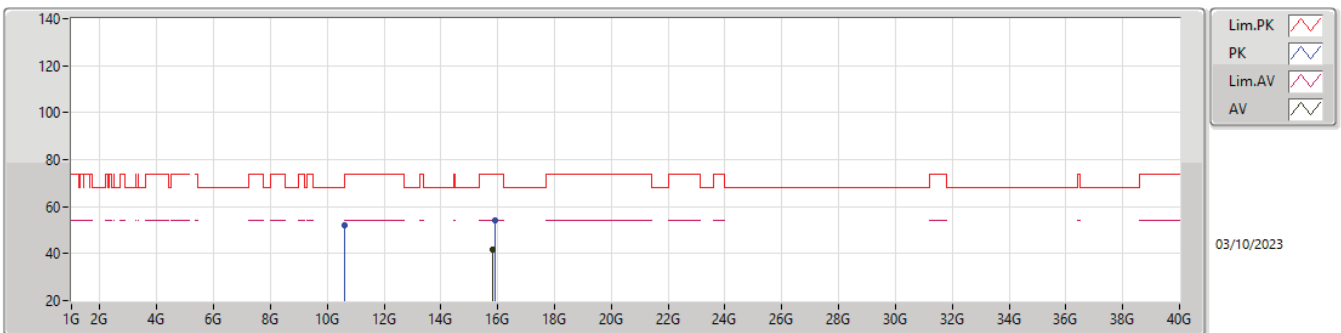

5.25-5.35GHz_802.11ax HEW80_Nss1,(MCS0)_2TX

5290MHz_TX

Type	Freq (Hz)	Level (dBuV/m)	Limit (dBuV/m)	Margin (dB)	Factor (dB)	Dist (m)	Condition	Azimuth (°)	Height (m)	Raw (dBuV)	AF (dB)	CL (dB)	PA (dB)
AV	15.81528G	41.72	54.00	-12.28	15.56	3	Horizontal	-0	1.50	26.16	37.77	12.33	34.54
PK	10.63184G	52.32	74.00	-21.68	15.92	3	Horizontal	38	1.66	36.40	39.23	11.11	34.42
PK	15.90432G	54.31	74.00	-19.69	15.69	3	Horizontal	-0	1.50	38.62	37.92	12.38	34.61