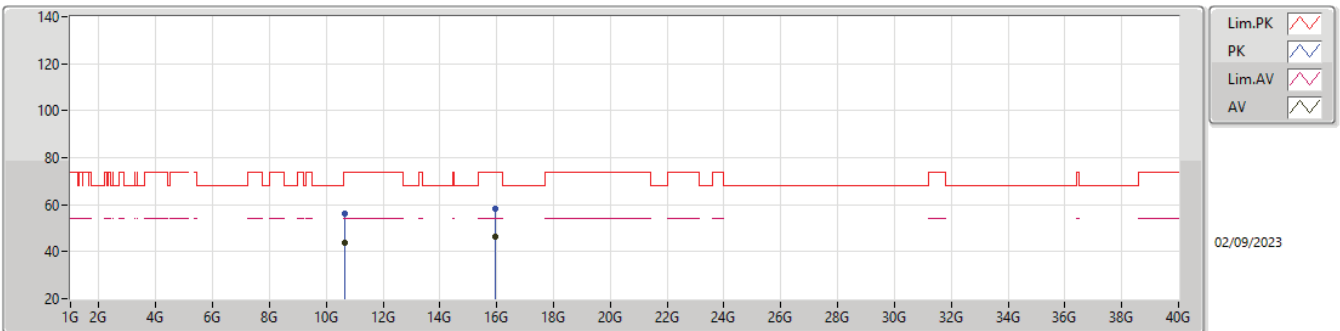

5.25-5.35GHz_802.11ax_HEW20_Nss1,(MCS0)_2TX

5320MHz_TX

Type	Freq (Hz)	Level (dBuV/m)	Limit (dBuV/m)	Margin (dB)	Factor (dB)	Dist (m)	Condition	Azimuth (°)	Height (m)	Raw (dBuV)	AF (dB)	CL (dB)	PA (dB)
AV	10.65266G	43.58	54.00	-10.42	15.34	3	Horizontal	160	1.50	28.24	39.16	10.46	34.28
AV	15.95142G	46.15	54.00	-7.85	17.39	3	Horizontal	279	1.50	28.76	38.15	13.05	33.81
PK	10.64108G	56.02	74.00	-17.98	15.28	3	Horizontal	160	1.50	40.74	39.12	10.45	34.29
PK	15.95202G	58.29	74.00	-15.71	17.39	3	Horizontal	279	1.50	40.90	38.15	13.05	33.81