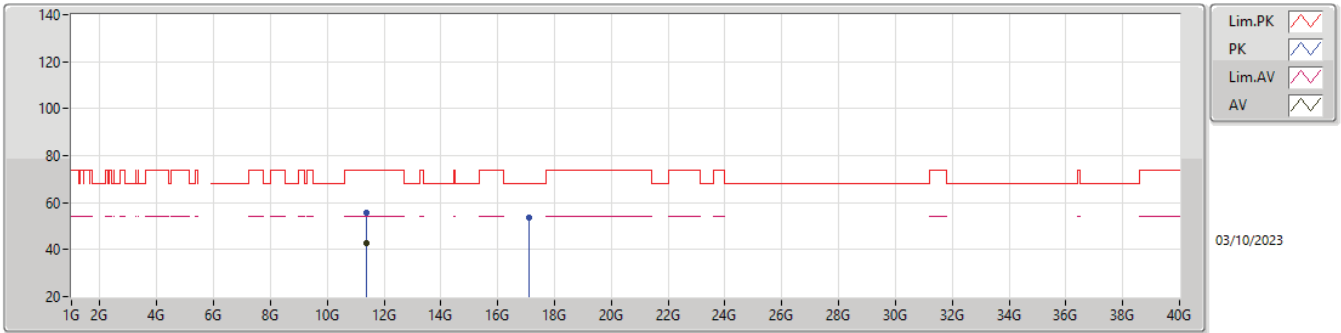

5.47-5.725GHz_802.11ax HEW80_Nss1,(MCS0)_2TX

5690MHz Straddle 5.47-5.725GHz_TX

Type	Freq (Hz)	Level (dBuV/m)	Limit (dBuV/m)	Margin (dB)	Factor (dB)	Dist (m)	Condition	Azimuth (°)	Height (m)	Raw (dBuV)	AF (dB)	CL (dB)	PA (dB)
AV	11.37976G	42.97	54.00	-11.03	16.31	3	Horizontal	14	1.54	26.66	39.00	11.39	34.08
PK	11.37856G	55.44	74.00	-18.56	16.31	3	Horizontal	14	1.54	39.13	39.00	11.39	34.08
PK	17.08344G	53.74	68.20	-14.46	17.46	3	Horizontal	346	2.05	36.28	37.77	12.93	33.24