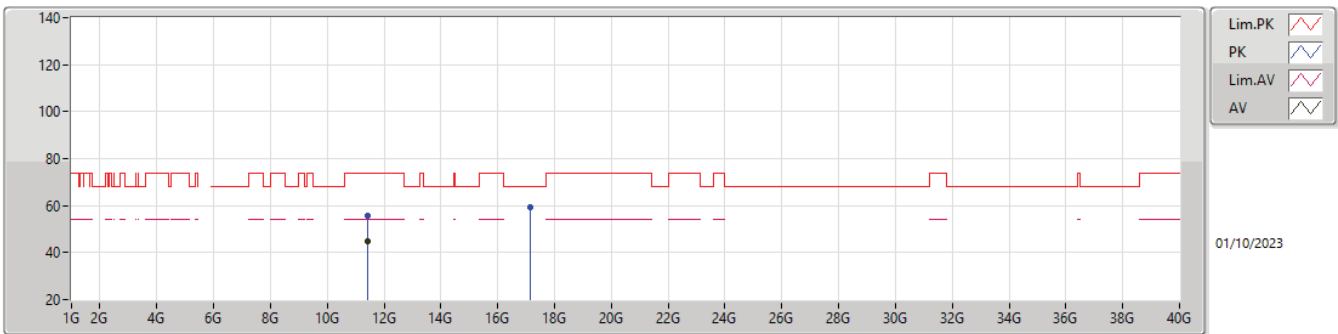

5.47-5.725GHz_802.11ax HEW20_Nss1,(MCS0)_2TX

5720MHz Straddle 5.47-5.725GHz_TX

Type	Freq (Hz)	Level (dBuV/m)	Limit (dBuV/m)	Margin (dB)	Factor (dB)	Dist (m)	Condition	Azimuth (°)	Height (m)	Raw (dBuV)	AF (dB)	CL (dB)	PA (dB)
AV	5.4488G	46.45	54.00	-7.55	5.46	3	Vertical	10	1.86	40.99	33.00	6.63	34.17
AV	5.7176G	112.50	Inf	-Inf	6.26	3	Vertical	10	1.86	106.24	33.61	6.85	34.20
PK	5.4236G	58.68	74.00	-15.32	5.44	3	Vertical	10	1.86	53.24	33.00	6.61	34.17
PK	5.4668G	57.81	68.20	-10.39	5.50	3	Vertical	10	1.86	52.31	33.03	6.65	34.18
PK	5.7272G	123.45	Inf	-Inf	6.31	3	Vertical	10	1.86	117.14	33.66	6.85	34.20
PK	5.8844G	61.30	68.20	-6.90	7.10	3	Vertical	10	1.86	54.20	34.34	6.97	34.21

5.47-5.725GHz_802.11ax HEW20_Nss1,(MCS0)_2TX

5720MHz Straddle 5.47-5.725GHz_TX

Type	Freq (Hz)	Level (dBuV/m)	Limit (dBuV/m)	Margin (dB)	Factor (dB)	Dist (m)	Condition	Azimuth (°)	Height (m)	Raw (dBuV)	AF (dB)	CL (dB)	PA (dB)
AV	5.4596G	47.08	54.00	-6.92	5.48	3	Horizontal	31	2.28	41.60	33.02	6.64	34.18
AV	5.7224G	112.76	Inf	-Inf	6.28	3	Horizontal	31	2.28	106.48	33.63	6.85	34.20
PK	5.4428G	58.88	74.00	-15.12	5.46	3	Horizontal	31	2.28	53.42	33.00	6.63	34.17
PK	5.462G	58.42	68.20	-9.78	5.49	3	Horizontal	31	2.28	52.93	33.02	6.65	34.18
PK	5.7236G	124.57	Inf	-Inf	6.29	3	Horizontal	31	2.28	118.28	33.64	6.85	34.20
PK	5.9456G	60.70	68.20	-7.50	7.11	3	Horizontal	31	2.28	53.59	34.31	7.02	34.22

5.47-5.725GHz_802.11ax HEW20_Nss1,(MCS0)_2TX

5720MHz Straddle 5.47-5.725GHz_TX

Type	Freq (Hz)	Level (dBuV/m)	Limit (dBuV/m)	Margin (dB)	Factor (dB)	Dist (m)	Condition	Azimuth (°)	Height (m)	Raw (dBuV)	AF (dB)	CL (dB)	PA (dB)
AV	11.43688G	45.00	54.00	-9.00	16.27	3	Vertical	26	1.57	28.73	38.93	11.41	34.07
PK	11.43676G	55.73	74.00	-18.27	16.27	3	Vertical	26	1.57	39.46	38.93	11.41	34.07
PK	17.15814G	59.48	68.20	-8.72	17.51	3	Vertical	-0	1.50	41.97	37.80	12.97	33.26