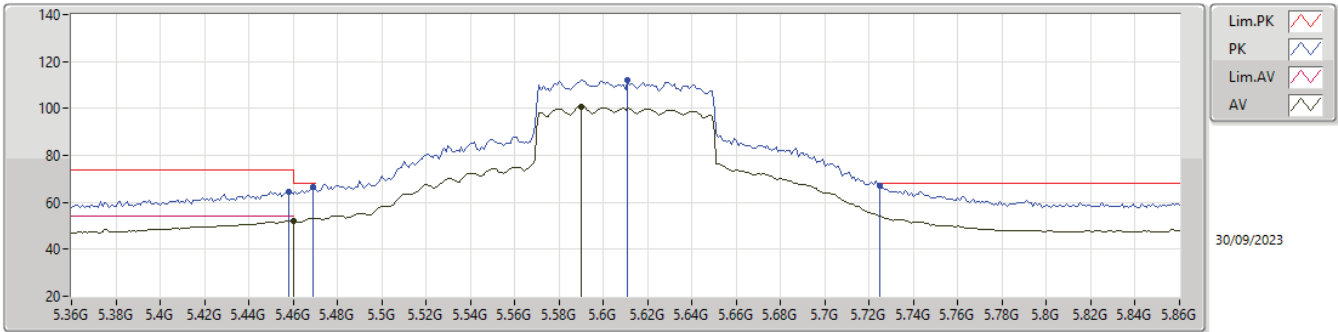

5.47-5.725GHz_802.11ax HEW80_Nss1,(MCS0)_2TX

5610MHz_TX

Type	Freq (Hz)	Level (dBuV/m)	Limit (dBuV/m)	Margin (dB)	Factor (dB)	Dist (m)	Condition	Azimuth (°)	Height (m)	Raw (dBuV)	AF (dB)	CL (dB)	PA (dB)
AV	5.46G	52.07	54.00	-1.93	5.48	3	Vertical	27	1.85	46.59	33.02	6.64	34.18
AV	5.59G	100.86	Inf	-Inf	5.57	3	Vertical	27	1.85	95.29	33.00	6.76	34.19
PK	5.458G	64.70	74.00	-9.30	5.49	3	Vertical	27	1.85	59.21	33.02	6.64	34.17
PK	5.469G	66.69	68.20	-1.51	5.51	3	Vertical	27	1.85	61.18	33.04	6.65	34.18
PK	5.611G	111.93	Inf	-Inf	5.61	3	Vertical	27	1.85	106.32	33.02	6.78	34.19
PK	5.725G	67.02	68.20	-1.18	6.30	3	Vertical	27	1.85	60.72	33.65	6.85	34.20