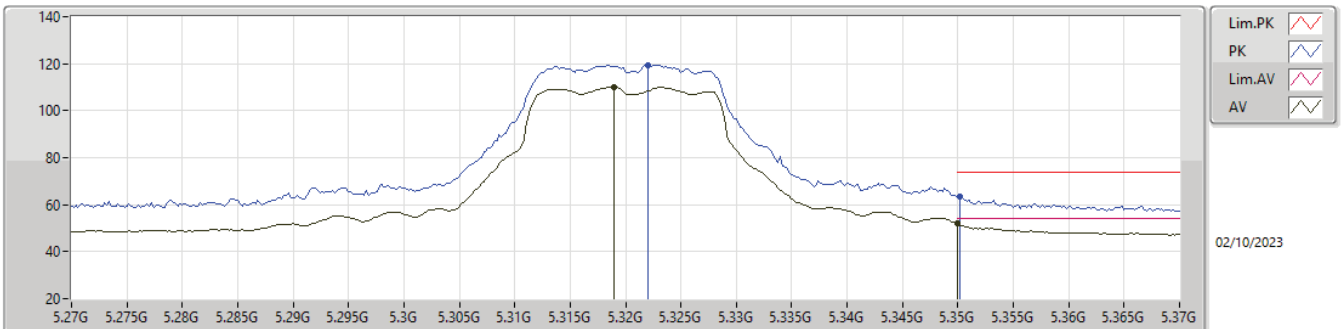

5.25-5.35GHz_802.11a_Nss1,(6Mbps)_2TX

5320MHz_TX

Type	Freq (Hz)	Level (dBuV/m)	Limit (dBuV/m)	Margin (dB)	Factor (dB)	Dist (m)	Condition	Azimuth (°)	Height (m)	Raw (dBuV)	AF (dB)	CL (dB)	PA (dB)
AV	5.319G	109.96	Inf	-Inf	5.43	3	Horizontal	19	1.62	104.53	33.06	6.53	34.16
AV	5.35G	51.82	54.00	-2.18	5.39	3	Horizontal	19	1.62	46.43	33.00	6.55	34.16
PK	5.322G	119.49	Inf	-Inf	5.44	3	Horizontal	19	1.62	114.05	33.06	6.54	34.16
PK	5.3502G	63.62	74.00	-10.38	5.40	3	Horizontal	19	1.62	58.22	33.00	6.56	34.16