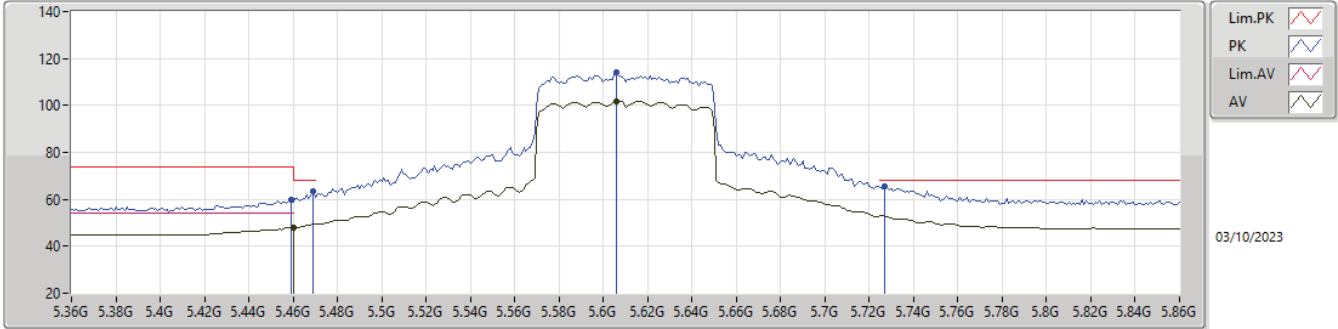

5.47-5.725GHz_802.11ax HEW80_Nss1,(MCS0)_2TX

5610MHz_TX

Type	Freq (Hz)	Level (dBuV/m)	Limit (dBuV/m)	Margin (dB)	Factor (dB)	Dist (m)	Condition	Azimuth (°)	Height (m)	Raw (dBuV)	AF (dB)	CL (dB)	PA (dB)
AV	5.46G	47.93	54.00	-6.07	5.48	3	Vertical	358	1.37	42.45	33.02	6.64	34.18
AV	5.606G	101.93	Inf	-Inf	5.59	3	Vertical	358	1.37	96.34	33.01	6.77	34.19
PK	5.459G	59.80	74.00	-14.20	5.48	3	Vertical	358	1.37	54.32	33.02	6.64	34.18
PK	5.469G	63.43	68.20	-4.77	5.51	3	Vertical	358	1.37	57.92	33.04	6.65	34.18
PK	5.606G	114.12	Inf	-Inf	5.59	3	Vertical	358	1.37	108.53	33.01	6.77	34.19
PK	5.727G	65.32	68.20	-2.88	6.31	3	Vertical	358	1.37	59.01	33.66	6.85	34.20