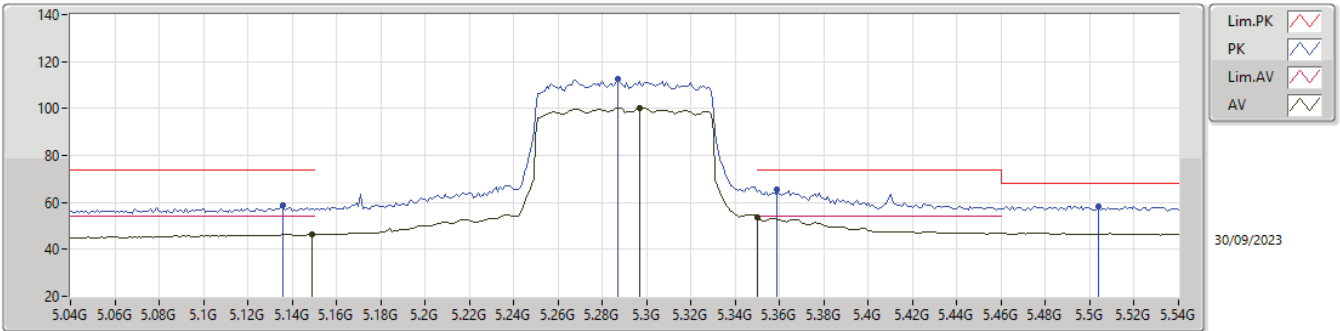

5.25-5.35GHz_802.11ax_HEW80_Nss1,(MCS0)_2TX

5290MHz_TX

Type	Freq (Hz)	Level (dBuV/m)	Limit (dBuV/m)	Margin (dB)	Factor (dB)	Dist (m)	Condition	Azimuth (°)	Height (m)	Raw (dBuV)	AF (dB)	CL (dB)	PA (dB)
AV	5.149G	46.45	54.00	-7.55	5.27	3	Vertical	30	1.93	41.18	33.00	6.41	34.14
AV	5.297G	100.20	Inf	-Inf	5.45	3	Vertical	30	1.93	94.75	33.09	6.52	34.16
AV	5.35G	53.82	54.00	-0.18	5.39	3	Vertical	30	1.93	48.43	33.00	6.55	34.16
PK	5.136G	58.85	74.00	-15.15	5.29	3	Vertical	30	1.93	53.56	33.03	6.40	34.14
PK	5.287G	112.81	Inf	-Inf	5.43	3	Vertical	30	1.93	107.38	33.07	6.51	34.15
PK	5.359G	65.27	74.00	-8.73	5.40	3	Vertical	30	1.93	59.87	33.00	6.56	34.16
PK	5.504G	58.36	68.20	-9.84	5.59	3	Vertical	30	1.93	52.77	33.09	6.68	34.18