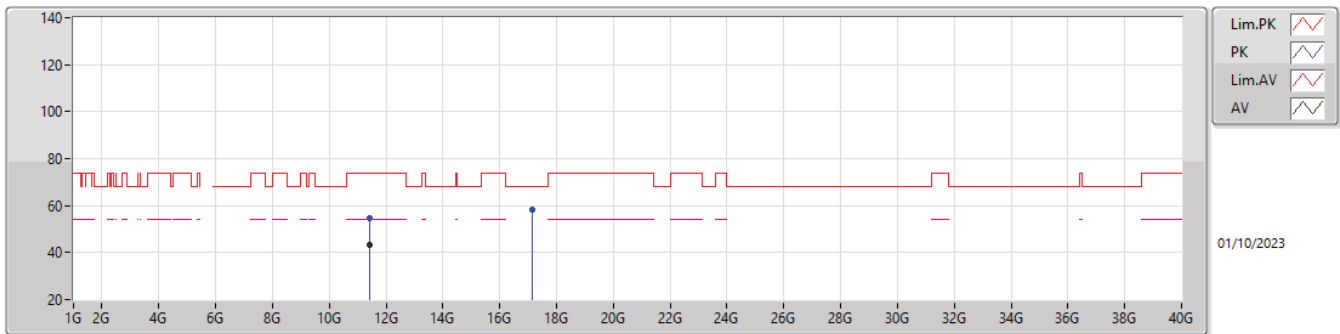

5.47-5.725GHz_802.11ax HEW40_Nss1,(MCS0)_2TX

5710MHz Straddle 5.47-5.725GHz_TX

Type	Freq (Hz)	Level (dBuV/m)	Limit (dBuV/m)	Margin (dB)	Factor (dB)	Dist (m)	Condition	Azimuth (°)	Height (m)	Raw (dBuV)	AF (dB)	CL (dB)	PA (dB)
AV	5.46G	47.26	54.00	-6.74	5.48	3	Horizontal	32	2.28	41.78	33.02	6.64	34.18
AV	5.7028G	109.42	Inf	-Inf	6.16	3	Horizontal	32	2.28	103.26	33.52	6.84	34.20
PK	5.4508G	59.03	74.00	-14.97	5.47	3	Horizontal	32	2.28	53.56	33.00	6.64	34.17
PK	5.4604G	58.87	68.20	-9.33	5.48	3	Horizontal	32	2.28	53.39	33.02	6.64	34.18
PK	5.7136G	120.39	Inf	-Inf	6.22	3	Horizontal	32	2.28	114.17	33.58	6.84	34.20
PK	5.8516G	60.93	68.20	-7.27	6.94	3	Horizontal	32	2.28	53.99	34.21	6.94	34.21

5.47-5.725GHz_802.11ax HEW40_Nss1,(MCS0)_2TX

5710MHz Straddle 5.47-5.725GHz_TX

Type	Freq (Hz)	Level (dBuV/m)	Limit (dBuV/m)	Margin (dB)	Factor (dB)	Dist (m)	Condition	Azimuth (°)	Height (m)	Raw (dBuV)	AF (dB)	CL (dB)	PA (dB)
AV	11.41628G	43.50	54.00	-10.50	16.29	3	Vertical	25	1.67	27.21	38.97	11.40	34.08
PK	11.4152G	54.81	74.00	-19.19	16.29	3	Vertical	25	1.67	38.52	38.97	11.40	34.08
PK	17.1498G	58.20	68.20	-10.00	17.50	3	Vertical	360	1.50	40.70	37.80	12.96	33.26