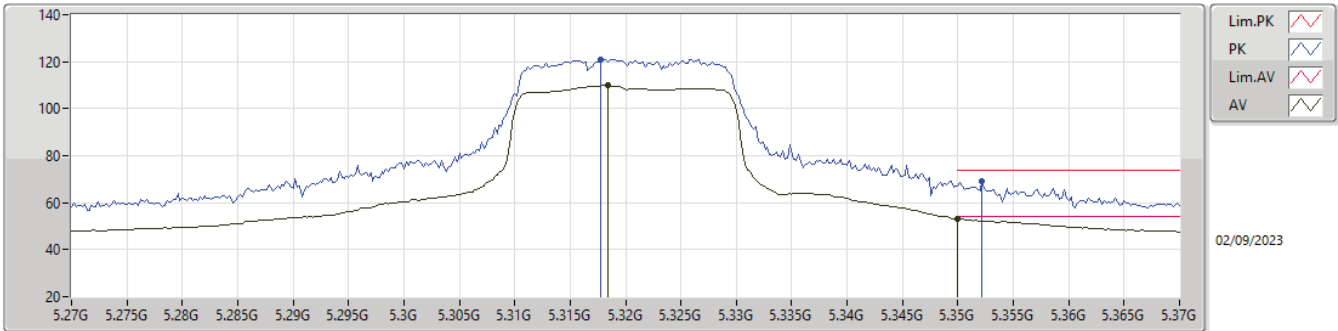

5.25-5.35GHz_802.11ax_HEW20_Nss1,(MCS0)_2TX

5320MHz_TX

Type	Freq (Hz)	Level (dBuV/m)	Limit (dBuV/m)	Margin (dB)	Factor (dB)	Dist (m)	Condition	Azimuth (°)	Height (m)	Raw (dBuV)	AF (dB)	CL (dB)	PA (dB)
AV	5.3184G	109.80	Inf	-Inf	6.17	3	Vertical	353	1.02	103.63	32.96	7.14	33.93
AV	5.35G	52.98	54.00	-1.02	6.14	3	Vertical	353	1.02	46.84	32.90	7.16	33.92
PK	5.3178G	121.12	Inf	-Inf	6.17	3	Vertical	353	1.02	114.95	32.96	7.14	33.93
PK	5.3522G	68.89	74.00	-5.11	6.14	3	Vertical	353	1.02	62.75	32.90	7.16	33.92