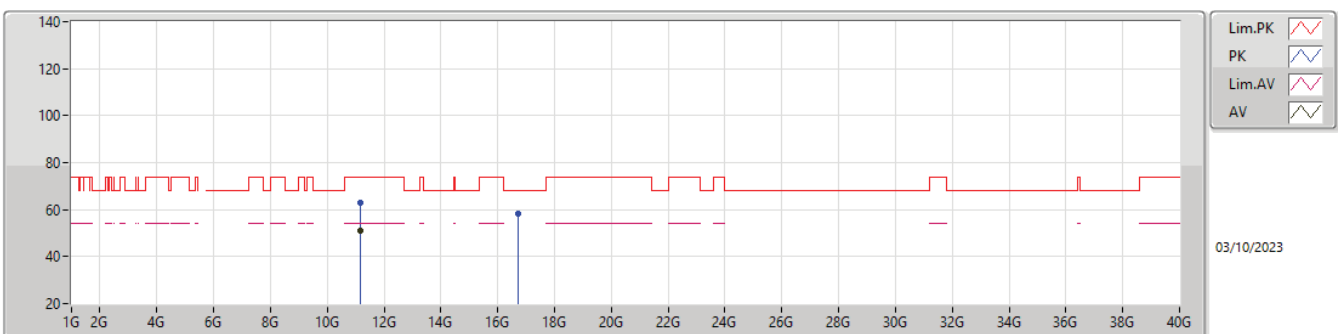

5.47-5.725GHz_802.11a_Nss1,(6Mbps)_2TX

5580MHz_TX

Type	Freq (Hz)	Level (dBuV/m)	Limit (dBuV/m)	Margin (dB)	Factor (dB)	Dist (m)	Condition	Azimuth (°)	Height (m)	Raw (dBuV)	AF (dB)	CL (dB)	PA (dB)
AV	11.16018G	50.81	54.00	-3.19	16.08	3	Horizontal	15	1.54	34.73	38.90	11.31	34.13
PK	11.16078G	62.84	74.00	-11.16	16.08	3	Horizontal	15	1.54	46.76	38.90	11.31	34.13
PK	16.73484G	58.05	68.20	-10.14	16.99	3	Horizontal	318	1.50	41.07	37.96	12.77	33.74