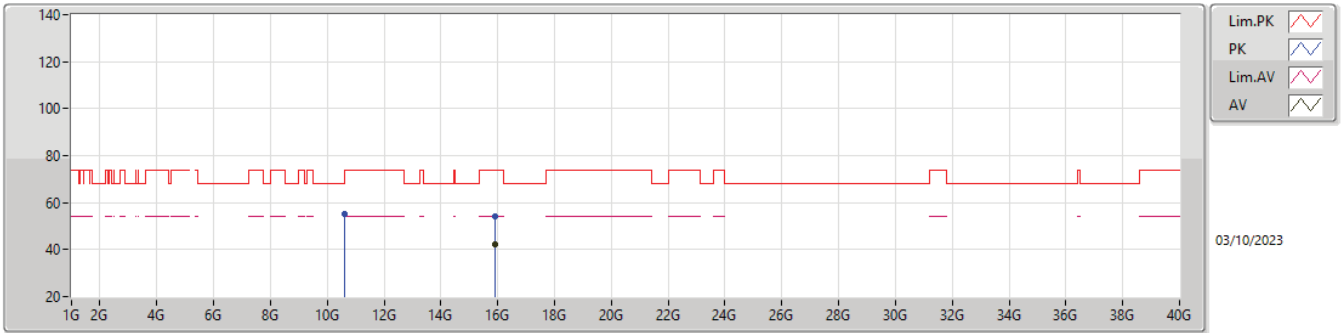

5.25-5.35GHz_802.11a_Nss1,(6Mbps)_2TX

5300MHz_TX

Type	Freq (Hz)	Level (dBuV/m)	Limit (dBuV/m)	Margin (dB)	Factor (dB)	Dist (m)	Condition	Azimuth (°)	Height (m)	Raw (dBuV)	AF (dB)	CL (dB)	PA (dB)
AV	15.90186G	42.48	54.00	-11.52	15.69	3	Vertical	-0	1.96	26.79	37.91	12.38	34.60
PK	10.59994G	55.43	68.20	-12.77	15.76	3	Vertical	42	1.61	39.67	39.10	11.10	34.44
PK	15.89652G	54.28	74.00	-19.72	15.67	3	Vertical	-0	1.96	38.61	37.89	12.38	34.60