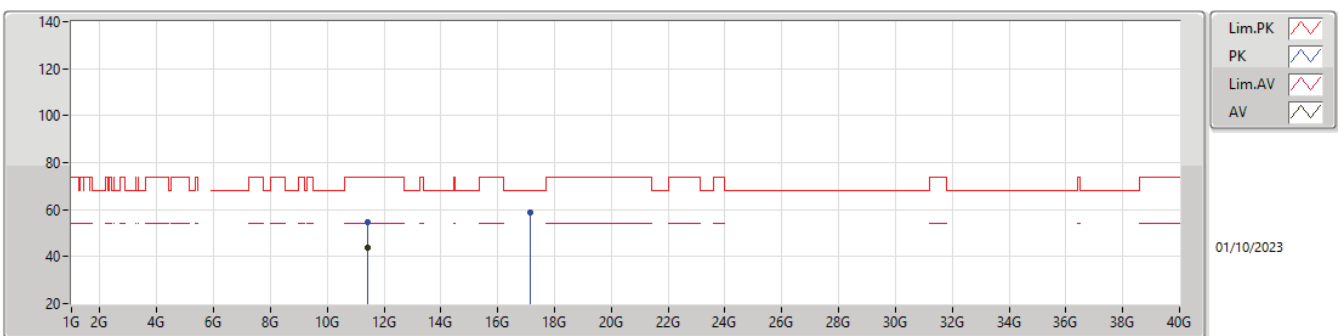

5.47-5.725GHz_802.11ax HEW20_Nss1,(MCS0)_2TX

5720MHz Straddle 5.47-5.725GHz_TX

Type	Freq (Hz)	Level (dBuV/m)	Limit (dBuV/m)	Margin (dB)	Factor (dB)	Dist (m)	Condition	Azimuth (°)	Height (m)	Raw (dBuV)	AF (dB)	CL (dB)	PA (dB)
AV	5.4596G	47.08	54.00	-6.92	5.48	3	Horizontal	31	2.28	41.60	33.02	6.64	34.18
AV	5.7224G	112.76	Inf	-Inf	6.28	3	Horizontal	31	2.28	106.48	33.63	6.85	34.20
PK	5.4428G	58.88	74.00	-15.12	5.46	3	Horizontal	31	2.28	53.42	33.00	6.63	34.17
PK	5.462G	58.42	68.20	-9.78	5.49	3	Horizontal	31	2.28	52.93	33.02	6.65	34.18
PK	5.7236G	124.57	Inf	-Inf	6.29	3	Horizontal	31	2.28	118.28	33.64	6.85	34.20
PK	5.9456G	60.70	68.20	-7.50	7.11	3	Horizontal	31	2.28	53.59	34.31	7.02	34.22

5.47-5.725GHz_802.11ax HEW20_Nss1,(MCS0)_2TX

5720MHz Straddle 5.47-5.725GHz_TX

Type	Freq (Hz)	Level (dBuV/m)	Limit (dBuV/m)	Margin (dB)	Factor (dB)	Dist (m)	Condition	Azimuth (°)	Height (m)	Raw (dBuV)	AF (dB)	CL (dB)	PA (dB)
AV	11.43688G	45.00	54.00	-9.00	16.27	3	Vertical	26	1.57	28.73	38.93	11.41	34.07
PK	11.43676G	55.73	74.00	-18.27	16.27	3	Vertical	26	1.57	39.46	38.93	11.41	34.07
PK	17.15814G	59.48	68.20	-8.72	17.51	3	Vertical	-0	1.50	41.97	37.80	12.97	33.26

5.47-5.725GHz_802.11ax HEW20_Nss1,(MCS0)_2TX

5720MHz Straddle 5.47-5.725GHz_TX

Type	Freq (Hz)	Level (dBuV/m)	Limit (dBuV/m)	Margin (dB)	Factor (dB)	Dist (m)	Condition	Azimuth (°)	Height (m)	Raw (dBuV)	AF (dB)	CL (dB)	PA (dB)
AV	11.43988G	43.88	54.00	-10.12	16.26	3	Horizontal	29	1.47	27.62	38.92	11.41	34.07
PK	11.43994G	54.72	74.00	-19.28	16.26	3	Horizontal	29	1.47	38.46	38.92	11.41	34.07
PK	17.16798G	58.75	68.20	-9.45	17.51	3	Horizontal	34	1.46	41.24	37.80	12.97	33.26