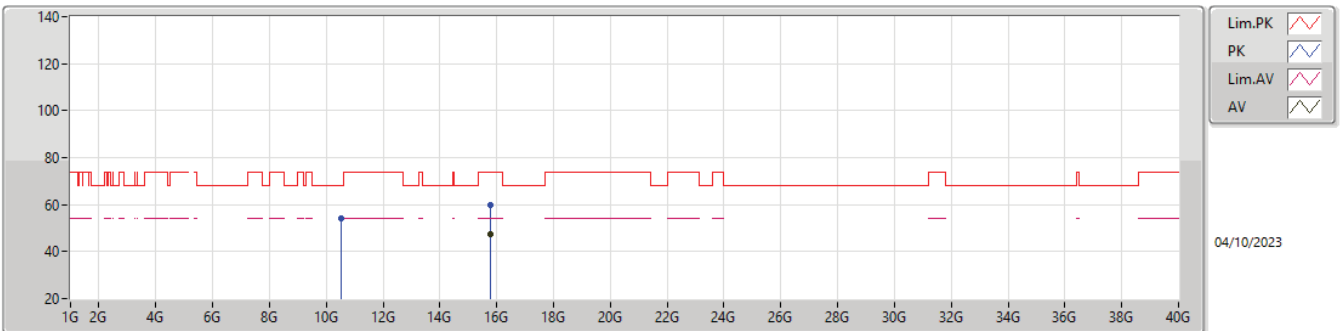

5.25-5.35GHz_802.11a_Nss1,(6Mbps)_2TX

5260MHz_TX

Type	Freq (Hz)	Level (dBuV/m)	Limit (dBuV/m)	Margin (dB)	Factor (dB)	Dist (m)	Condition	Azimuth (°)	Height (m)	Raw (dBuV)	AF (dB)	CL (dB)	PA (dB)
AV	15.78264G	47.47	54.00	-6.53	15.74	3	Horizontal	355	1.50	31.73	37.94	12.31	34.51
PK	10.5125G	54.37	68.20	-13.83	15.37	3	Horizontal	27	1.58	39.00	38.80	11.07	34.50
PK	15.77784G	60.07	74.00	-13.93	15.77	3	Horizontal	355	1.50	44.30	37.98	12.30	34.51