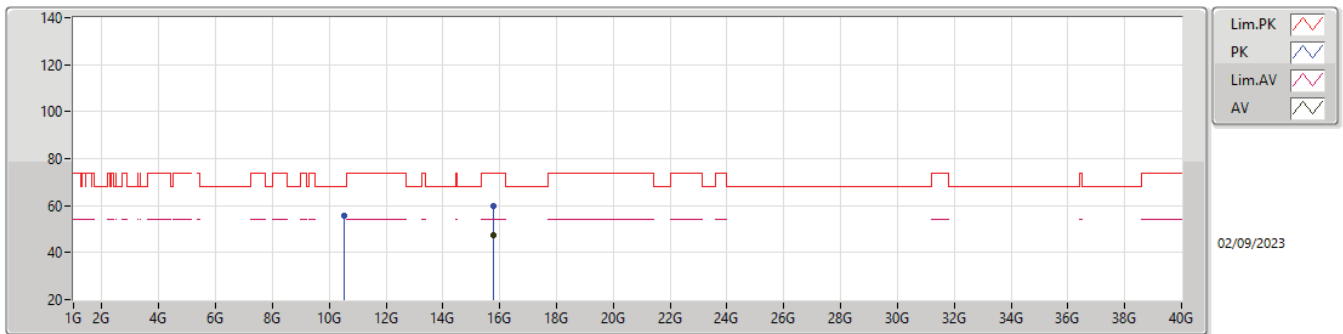

5.25-5.35GHz_802.11a_Nss1,(6Mbps)_2TX

5260MHz_TX

Type	Freq (Hz)	Level (dBuV/m)	Limit (dBuV/m)	Margin (dB)	Factor (dB)	Dist (m)	Condition	Azimuth (°)	Height (m)	Raw (dBuV)	AF (dB)	CL (dB)	PA (dB)
AV	15.77658G	47.57	54.00	-6.43	17.61	3	Vertical	120	1.50	29.96	38.40	12.94	33.73
PK	10.5155G	55.53	68.20	-12.67	15.01	3	Vertical	188	2.87	40.52	39.00	10.39	34.38
PK	15.79056G	59.68	74.00	-14.32	17.62	3	Vertical	120	1.50	42.06	38.40	12.95	33.73