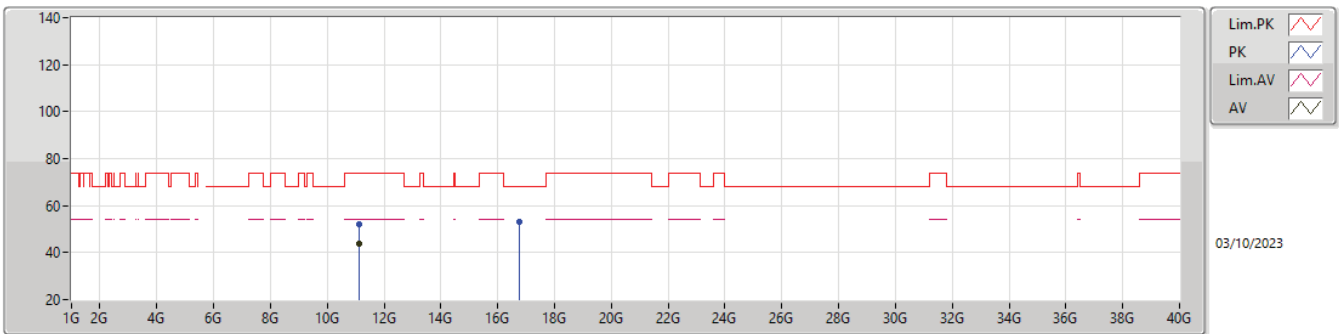

5.47-5.725GHz_802.11ax HEW160_Nss1,(MCS0)_2TX

5570MHz_TX

Type	Freq (Hz)	Level (dBuV/m)	Limit (dBuV/m)	Margin (dB)	Factor (dB)	Dist (m)	Condition	Azimuth (°)	Height (m)	Raw (dBuV)	AF (dB)	CL (dB)	PA (dB)
AV	11.14G	43.78	54.00	-10.22	16.05	3	Horizontal	0	1.34	27.73	38.88	11.30	34.13
PK	11.14G	52.09	74.00	-21.91	16.05	3	Horizontal	0	1.34	36.04	38.88	11.30	34.13
PK	16.74984G	53.28	68.20	-14.92	16.97	3	Horizontal	83	2.14	36.31	37.90	12.78	33.71