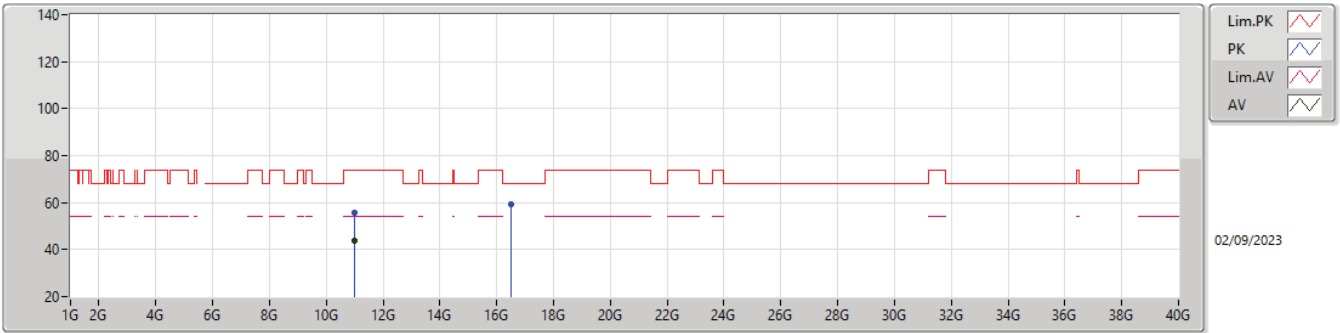

5.47-5.725GHz_802.11a_Nss1,(6Mbps)_2TX

5500MHz_TX

Type	Freq (Hz)	Level (dBuV/m)	Limit (dBuV/m)	Margin (dB)	Factor (dB)	Dist (m)	Condition	Azimuth (°)	Height (m)	Raw (dBuV)	AF (dB)	CL (dB)	PA (dB)
AV	11.00012G	43.86	54.00	-10.14	15.59	3	Vertical	20	1.49	28.27	39.00	10.62	34.03
PK	11.00936G	55.48	74.00	-18.52	15.59	3	Vertical	20	1.49	39.89	39.00	10.62	34.03
PK	16.50228G	59.41	68.20	-8.79	17.93	3	Vertical	239	1.41	41.48	38.50	13.47	34.04