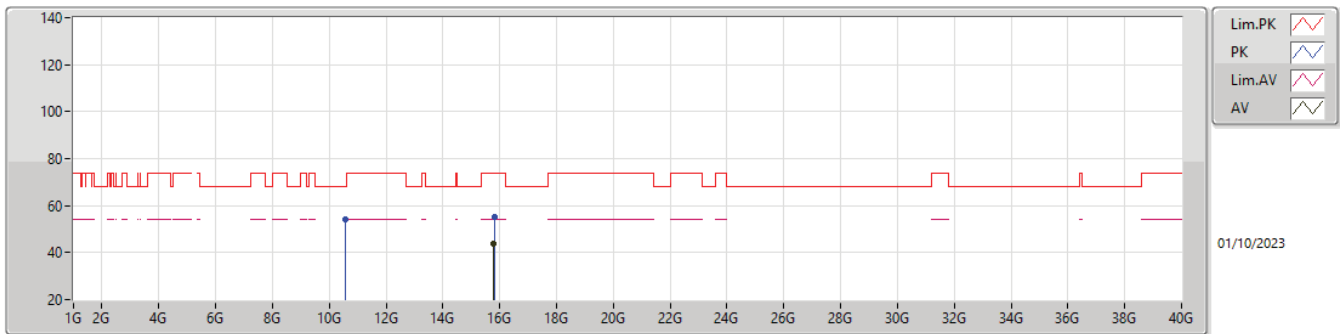

5.25-5.35GHz_802.11ax HEW40_Nss1,(MCS0)_2TX

5270MHz_TX

Type	Freq (Hz)	Level (dBuV/m)	Limit (dBuV/m)	Margin (dB)	Factor (dB)	Dist (m)	Condition	Azimuth (°)	Height (m)	Raw (dBuV)	AF (dB)	CL (dB)	PA (dB)
AV	15.79872G	43.59	54.00	-10.41	15.61	3	Vertical	348	1.50	27.98	37.81	12.32	34.52
PK	10.55836G	54.17	68.20	-14.03	15.47	3	Vertical	37	1.63	38.70	38.85	11.09	34.47
PK	15.81024G	55.26	74.00	-18.74	15.57	3	Vertical	348	1.50	39.69	37.78	12.32	34.53