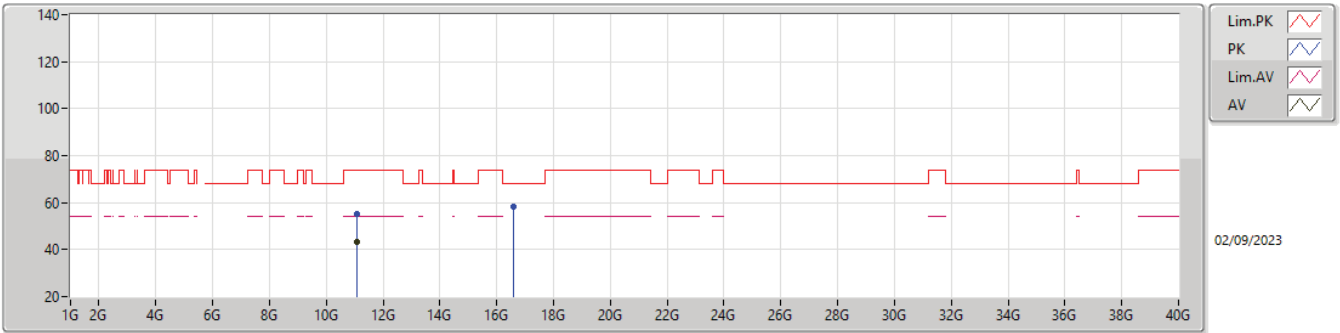

5.47-5.725GHz_802.11ax HEW80_Nss1,(MCS0)_2TX

5530MHz_TX

Type	Freq (Hz)	Level (dBuV/m)	Limit (dBuV/m)	Margin (dB)	Factor (dB)	Dist (m)	Condition	Azimuth (°)	Height (m)	Raw (dBuV)	AF (dB)	CL (dB)	PA (dB)
AV	11.06014G	43.15	54.00	-10.85	15.61	3	Vertical	180	1.10	27.54	39.00	10.64	34.03
PK	11.06068G	55.27	74.00	-18.73	15.61	3	Vertical	180	1.10	39.66	39.00	10.64	34.03
PK	16.59078G	58.17	68.20	-10.03	17.91	3	Vertical	333	1.33	40.26	38.32	13.54	33.95