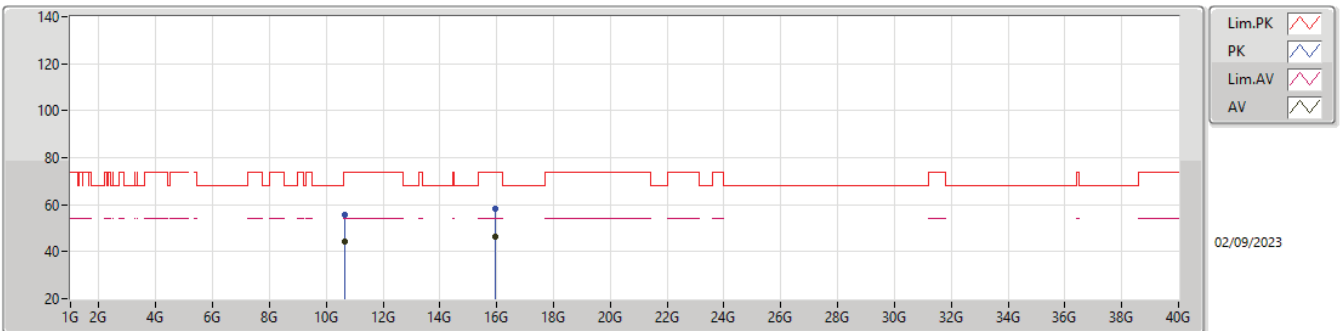

5.25-5.35GHz_802.11a_Nss1,(6Mbps)_2TX

5320MHz_TX

Type	Freq (Hz)	Level (dBuV/m)	Limit (dBuV/m)	Margin (dB)	Factor (dB)	Dist (m)	Condition	Azimuth (°)	Height (m)	Raw (dBuV)	AF (dB)	CL (dB)	PA (dB)
AV	10.64438G	44.22	54.00	-9.78	15.29	3	Horizontal	347	1.50	28.93	39.13	10.45	34.29
AV	15.95916G	46.63	54.00	-7.37	17.38	3	Horizontal	14	1.50	29.25	38.14	13.05	33.81
PK	10.6508G	55.56	74.00	-18.44	15.33	3	Horizontal	347	1.50	40.23	39.15	10.46	34.28
PK	15.9588G	58.23	74.00	-15.77	17.38	3	Horizontal	14	1.50	40.85	38.14	13.05	33.81