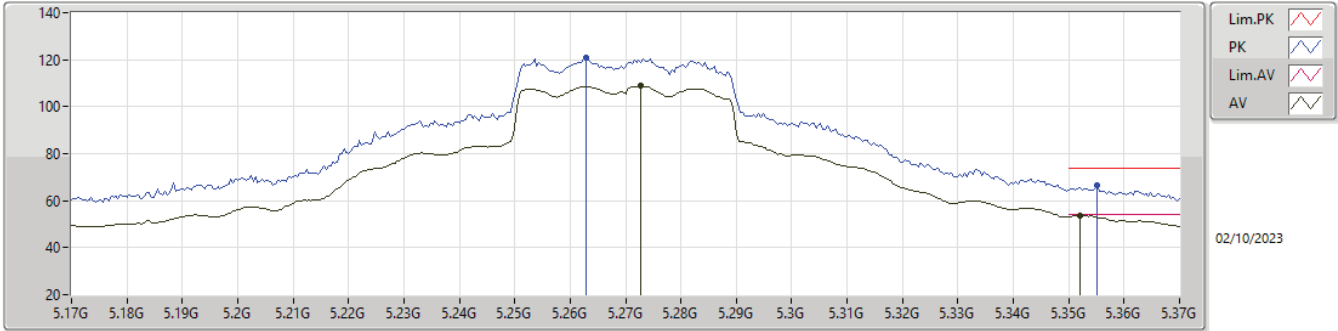

5.25-5.35GHz_802.11ax HEW40_Nss1,(MCS0)_2TX

5270MHz_TX

Type	Freq (Hz)	Level (dBuV/m)	Limit (dBuV/m)	Margin (dB)	Factor (dB)	Dist (m)	Condition	Azimuth (°)	Height (m)	Raw (dBuV)	AF (dB)	CL (dB)	PA (dB)
AV	5.2728G	108.75	Inf	-Inf	5.40	3	Vertical	31	1.56	103.35	33.05	6.50	34.15
AV	5.352G	53.46	54.00	-0.54	5.40	3	Vertical	31	1.56	48.06	33.00	6.56	34.16
PK	5.2628G	120.83	Inf	-Inf	5.37	3	Vertical	31	1.56	115.46	33.03	6.49	34.15
PK	5.3552G	66.35	74.00	-7.65	5.40	3	Vertical	31	1.56	60.95	33.00	6.56	34.16