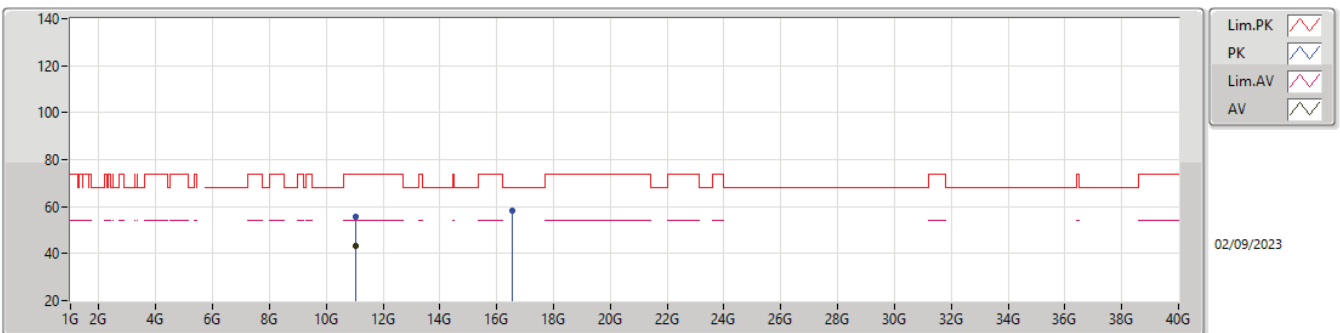

5.47-5.725GHz_802.11ax HEW40_Nss1,(MCS0)_2TX

5510MHz_TX

Type	Freq (Hz)	Level (dBuV/m)	Limit (dBuV/m)	Margin (dB)	Factor (dB)	Dist (m)	Condition	Azimuth (°)	Height (m)	Raw (dBuV)	AF (dB)	CL (dB)	PA (dB)
AV	11.0198G	43.05	54.00	-10.95	15.59	3	Horizontal	287	1.46	27.46	39.00	10.62	34.03
PK	11.02011G	55.92	74.00	-18.08	15.59	3	Horizontal	287	1.46	40.33	39.00	10.62	34.03
PK	16.53092G	58.47	68.20	-9.73	17.92	3	Horizontal	99	2.60	40.55	38.44	13.49	34.01