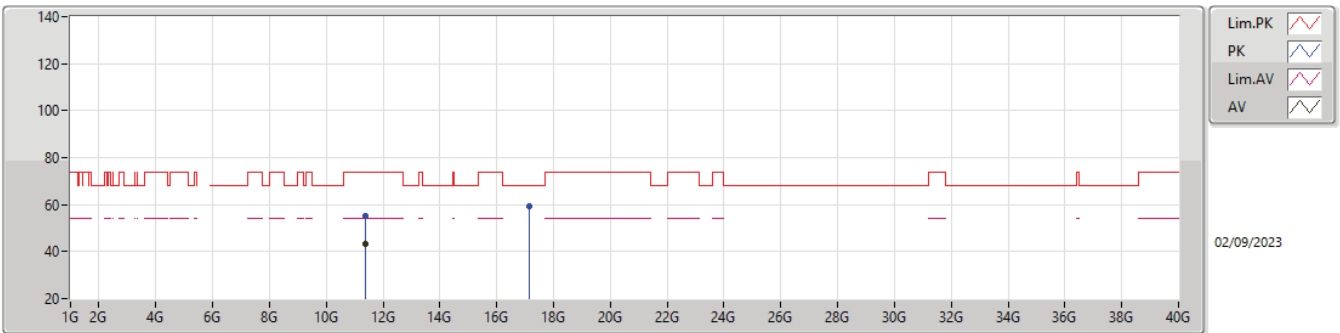

5.47-5.725GHz_802.11ax HEW40_Nss1,(MCS0)_2TX

5710MHz Straddle 5.47-5.725GHz_TX

Type	Freq (Hz)	Level (dBuV/m)	Limit (dBuV/m)	Margin (dB)	Factor (dB)	Dist (m)	Condition	Azimuth (°)	Height (m)	Raw (dBuV)	AF (dB)	CL (dB)	PA (dB)
AV	11.39G	43.32	54.00	-10.68	15.96	3	Horizontal	71	1.50	27.36	39.19	10.79	34.02
PK	11.39012G	55.18	74.00	-18.82	15.96	3	Horizontal	71	1.50	39.22	39.19	10.79	34.02
PK	17.14584G	59.07	68.20	-9.13	18.75	3	Horizontal	341	1.18	40.32	38.30	13.97	33.52