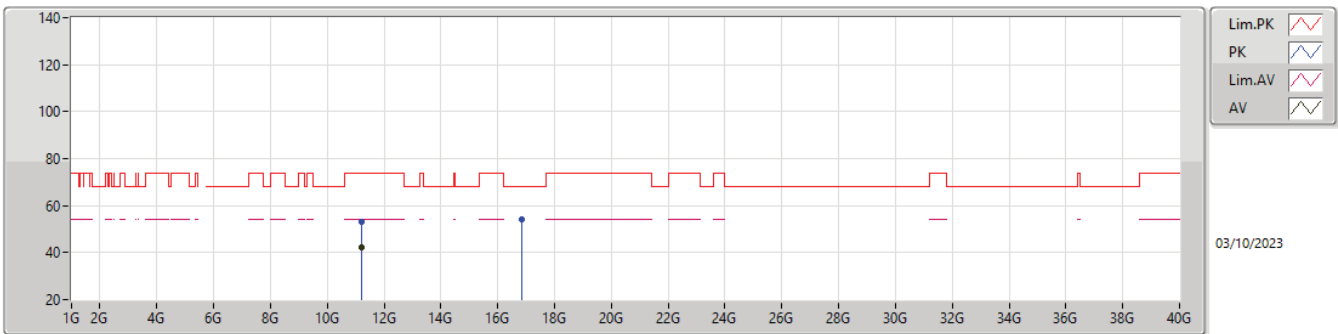

5.47-5.725GHz_802.11ax HEW80_Nss1,(MCS0)_2TX

5610MHz_TX

Type	Freq (Hz)	Level (dBuV/m)	Limit (dBuV/m)	Margin (dB)	Factor (dB)	Dist (m)	Condition	Azimuth (°)	Height (m)	Raw (dBuV)	AF (dB)	CL (dB)	PA (dB)
AV	11.22024G	42.16	54.00	-11.84	16.15	3	Horizontal	14	1.57	26.01	38.94	11.33	34.12
PK	11.19024G	53.28	74.00	-20.72	16.10	3	Horizontal	14	1.57	37.18	38.90	11.32	34.12
PK	16.8324G	54.14	68.20	-14.06	16.92	3	Horizontal	0	1.50	37.22	37.64	12.82	33.54