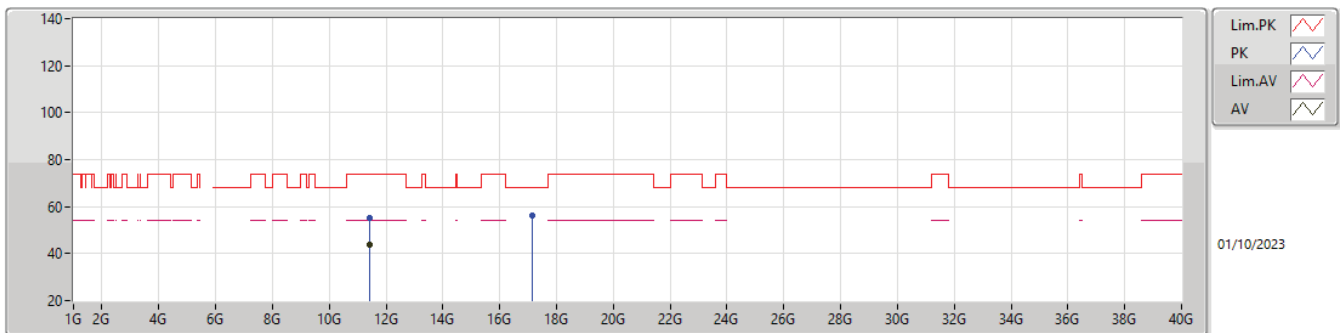

5.47-5.725GHz_802.11ax HEW40_Nss1,(MCS0)_2TX

5710MHz Straddle 5.47-5.725GHz_TX

Type	Freq (Hz)	Level (dBuV/m)	Limit (dBuV/m)	Margin (dB)	Factor (dB)	Dist (m)	Condition	Azimuth (°)	Height (m)	Raw (dBuV)	AF (dB)	CL (dB)	PA (dB)
AV	11.41628G	43.69	54.00	-10.31	16.29	3	Horizontal	349	1.93	27.40	38.97	11.40	34.08
PK	11.4104G	55.11	74.00	-18.89	16.30	3	Horizontal	349	1.93	38.81	38.98	11.40	34.08
PK	17.1498G	55.97	68.20	-12.23	17.50	3	Horizontal	356	1.50	38.47	37.80	12.96	33.26