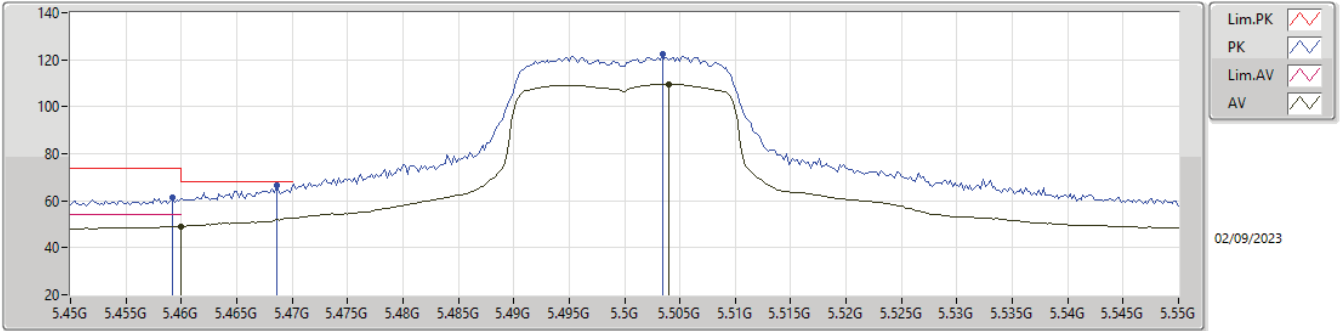

5.47-5.725GHz_802.11ax HEW20_Nss1,(MCS0)_2TX

5500MHz_TX

Type	Freq (Hz)	Level (dBuV/m)	Limit (dBuV/m)	Margin (dB)	Factor (dB)	Dist (m)	Condition	Azimuth (°)	Height (m)	Raw (dBuV)	AF (dB)	CL (dB)	PA (dB)
AV	5.46G	49.11	54.00	-4.89	6.32	3	Vertical	14	1.50	42.79	33.00	7.22	33.90
AV	5.504G	109.72	Inf	-Inf	6.36	3	Vertical	14	1.50	103.36	33.00	7.25	33.89
PK	5.4592G	61.52	74.00	-12.48	6.32	3	Vertical	14	1.50	55.20	33.00	7.22	33.90
PK	5.4686G	66.32	68.20	-1.88	6.33	3	Vertical	14	1.50	59.99	33.00	7.23	33.90
PK	5.5034G	122.29	Inf	-Inf	6.36	3	Vertical	14	1.50	115.93	33.00	7.25	33.89