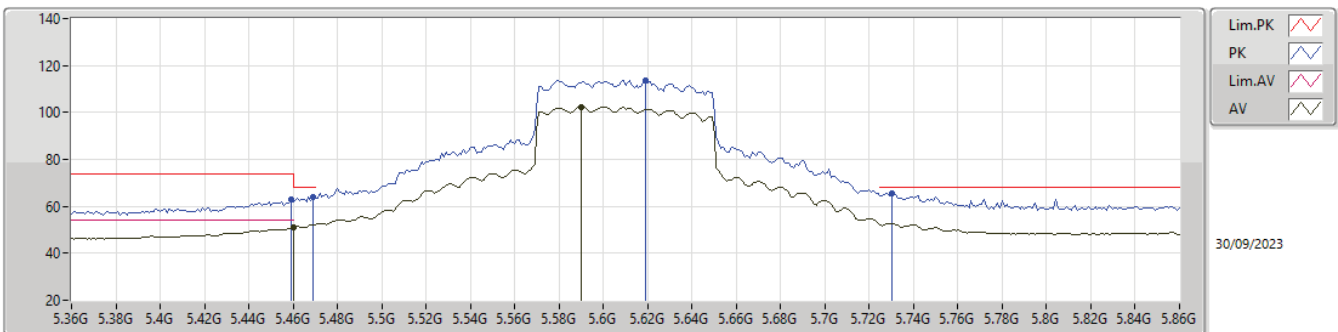

5.47-5.725GHz_802.11ax HEW80_Nss1,(MCS0)_2TX

5610MHz_TX

Type	Freq (Hz)	Level (dBuV/m)	Limit (dBuV/m)	Margin (dB)	Factor (dB)	Dist (m)	Condition	Azimuth (°)	Height (m)	Raw (dBuV)	AF (dB)	CL (dB)	PA (dB)
AV	5.46G	51.12	54.00	-2.88	5.48	3	Horizontal	17	3.00	45.64	33.02	6.64	34.18
AV	5.59G	102.39	Inf	-Inf	5.57	3	Horizontal	17	3.00	96.82	33.00	6.76	34.19
PK	5.459G	62.83	74.00	-11.17	5.48	3	Horizontal	17	3.00	57.35	33.02	6.64	34.18
PK	5.469G	64.10	68.20	-4.10	5.51	3	Horizontal	17	3.00	58.59	33.04	6.65	34.18
PK	5.619G	113.76	Inf	-Inf	5.63	3	Horizontal	17	3.00	108.13	33.04	6.78	34.19
PK	5.73G	65.31	68.20	-2.89	6.33	3	Horizontal	17	3.00	58.98	33.68	6.85	34.20