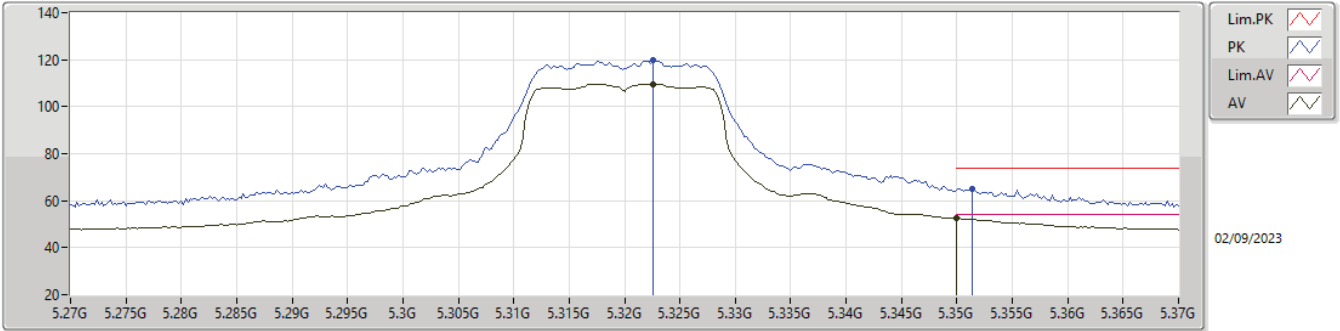

5.25-5.35GHz_802.11a_Nss1,(6Mbps)_2TX

5320MHz_TX

Type	Freq (Hz)	Level (dBuV/m)	Limit (dBuV/m)	Margin (dB)	Factor (dB)	Dist (m)	Condition	Azimuth (°)	Height (m)	Raw (dBuV)	AF (dB)	CL (dB)	PA (dB)
AV	5.3226G	109.69	Inf	-Inf	6.16	3	Vertical	14	1.50	103.53	32.95	7.14	33.93
AV	5.35G	52.49	54.00	-1.51	6.14	3	Vertical	14	1.50	46.35	32.90	7.16	33.92
PK	5.3226G	119.81	Inf	-Inf	6.16	3	Vertical	14	1.50	113.65	32.95	7.14	33.93
PK	5.3514G	64.94	74.00	-9.06	6.14	3	Vertical	14	1.50	58.80	32.90	7.16	33.92