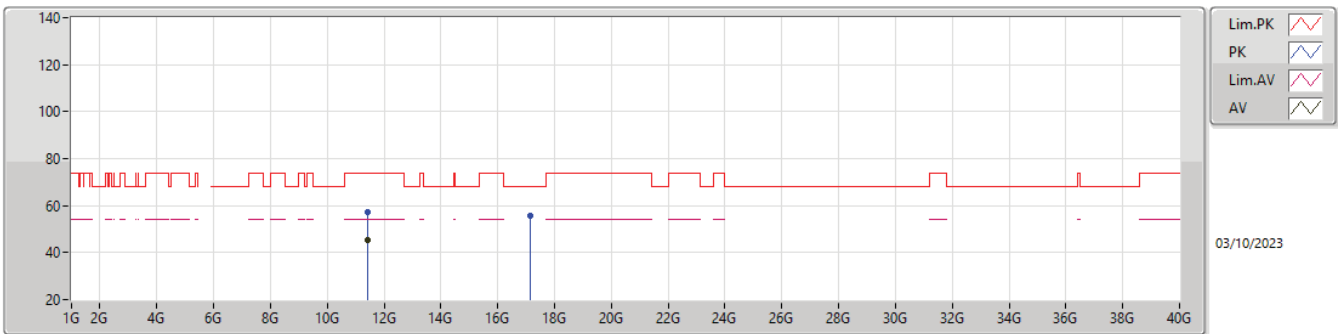

5.47-5.725GHz_802.11ax HEW20_Nss1,(MCS0)_2TX

5720MHz Straddle 5.47-5.725GHz_TX

Type	Freq (Hz)	Level (dBuV/m)	Limit (dBuV/m)	Margin (dB)	Factor (dB)	Dist (m)	Condition	Azimuth (°)	Height (m)	Raw (dBuV)	AF (dB)	CL (dB)	PA (dB)
AV	11.44006G	45.38	54.00	-8.62	16.26	3	Horizontal	13	1.53	29.12	38.92	11.41	34.07
PK	11.43988G	57.11	74.00	-16.89	16.26	3	Horizontal	13	1.53	40.85	38.92	11.41	34.07
PK	17.16012G	55.72	68.20	-12.48	17.51	3	Horizontal	320	1.35	38.21	37.80	12.97	33.26