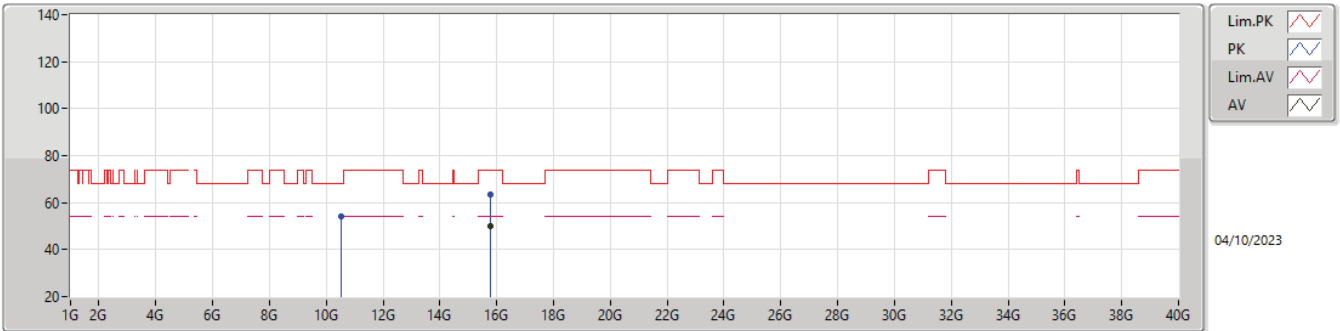

5.25-5.35GHz_802.11a_Nss1,(6Mbps)_2TX

5260MHz_TX

Type	Freq (Hz)	Level (dBuV/m)	Limit (dBuV/m)	Margin (dB)	Factor (dB)	Dist (m)	Condition	Azimuth (°)	Height (m)	Raw (dBuV)	AF (dB)	CL (dB)	PA (dB)
AV	15.77952G	49.83	54.00	-4.17	15.75	3	Vertical	352	1.81	34.08	37.96	12.30	34.51
PK	10.52216G	54.28	68.20	-13.92	15.38	3	Vertical	31	1.76	38.90	38.80	11.07	34.49
PK	15.77982G	63.46	74.00	-10.54	15.75	3	Vertical	352	1.81	47.71	37.96	12.30	34.51