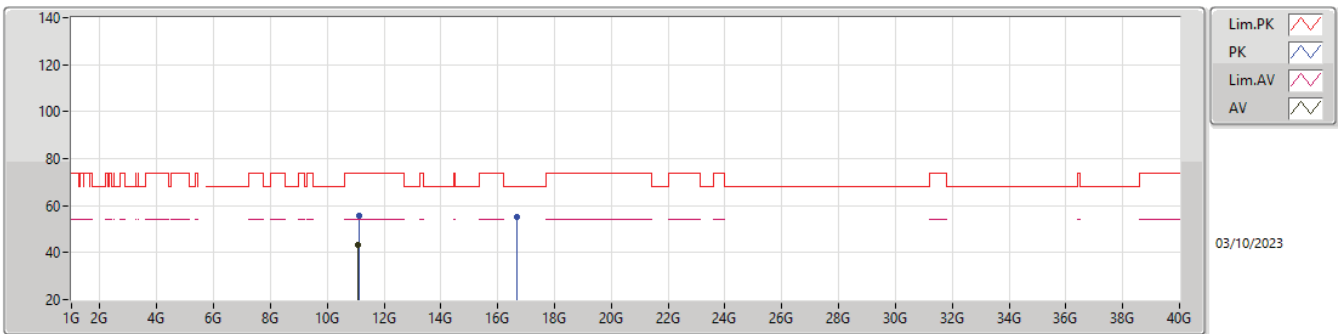

5.47-5.725GHz_802.11ax HEW40_Nss1,(MCS0)_2TX

5550MHz_TX

Type	Freq (Hz)	Level (dBuV/m)	Limit (dBuV/m)	Margin (dB)	Factor (dB)	Dist (m)	Condition	Azimuth (°)	Height (m)	Raw (dBuV)	AF (dB)	CL (dB)	PA (dB)
AV	11.09988G	43.44	54.00	-10.56	15.95	3	Horizontal	16	1.55	27.49	38.80	11.29	34.14
PK	11.11056G	55.65	74.00	-18.35	15.97	3	Horizontal	16	1.55	39.68	38.82	11.29	34.14
PK	16.66008G	55.13	68.20	-13.07	16.96	3	Horizontal	24	1.36	38.17	38.10	12.74	33.88