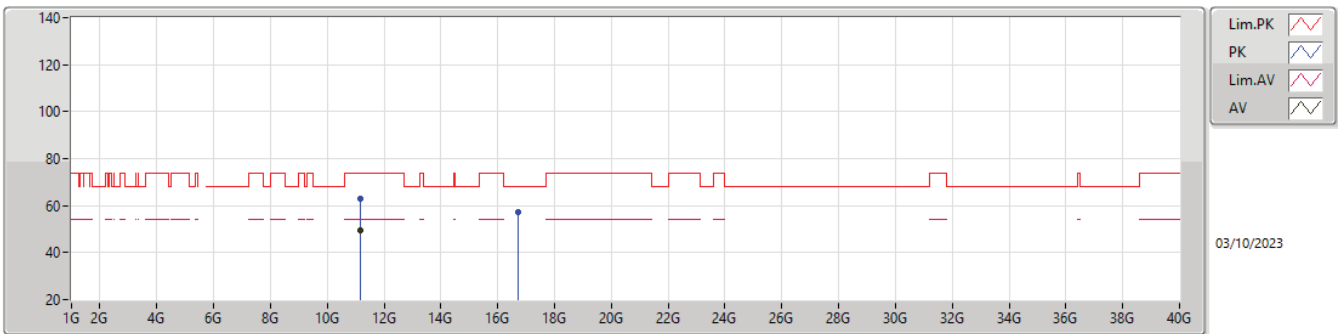

5.47-5.725GHz_802.11ax HEW20_Nss1,(MCS0)_2TX

5580MHz_TX

Type	Freq (Hz)	Level (dBuV/m)	Limit (dBuV/m)	Margin (dB)	Factor (dB)	Dist (m)	Condition	Azimuth (°)	Height (m)	Raw (dBuV)	AF (dB)	CL (dB)	PA (dB)
AV	11.16012G	49.56	54.00	-4.44	16.08	3	Horizontal	17	1.56	33.48	38.90	11.31	34.13
PK	11.16048G	62.90	74.00	-11.10	16.08	3	Horizontal	17	1.56	46.82	38.90	11.31	34.13
PK	16.72776G	57.47	68.20	-10.73	17.01	3	Horizontal	318	1.42	40.46	37.99	12.77	33.75