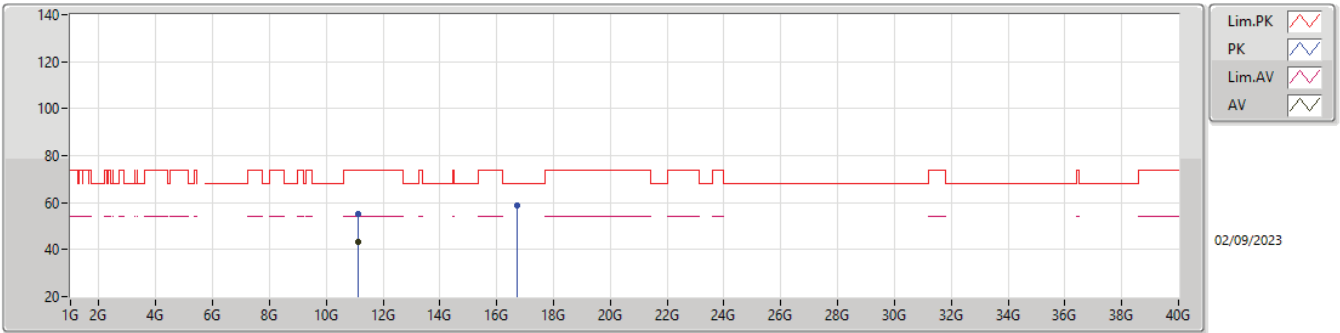

5.47-5.725GHz_802.11ax HEW160_Nss1,(MCS0)_2TX

5570MHz_TX

Type	Freq (Hz)	Level (dBuV/m)	Limit (dBuV/m)	Margin (dB)	Factor (dB)	Dist (m)	Condition	Azimuth (°)	Height (m)	Raw (dBuV)	AF (dB)	CL (dB)	PA (dB)
AV	11.14021G	43.40	54.00	-10.60	15.65	3	Vertical	88	2.09	27.75	39.00	10.68	34.03
PK	11.14058G	55.18	74.00	-18.82	15.65	3	Vertical	88	2.09	39.53	39.00	10.68	34.03
PK	16.71043G	59.04	68.20	-9.16	18.29	3	Vertical	188	1.28	40.75	38.49	13.63	33.83