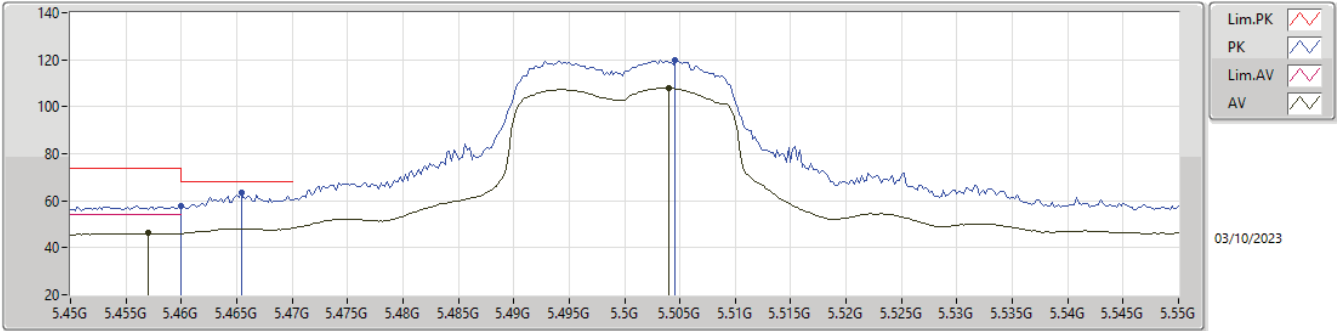

5.47-5.725GHz_802.11ax HEW20_Nss1,(MCS0)_2TX

5500MHz_TX

Type	Freq (Hz)	Level (dBuV/m)	Limit (dBuV/m)	Margin (dB)	Factor (dB)	Dist (m)	Condition	Azimuth (°)	Height (m)	Raw (dBuV)	AF (dB)	CL (dB)	PA (dB)
AV	5.457G	46.13	54.00	-7.87	5.48	3	Vertical	28	1.40	40.65	33.01	6.64	34.17
AV	5.504G	107.93	Inf	-Inf	5.59	3	Vertical	28	1.40	102.34	33.09	6.68	34.18
PK	5.46G	57.69	74.00	-16.31	5.48	3	Vertical	28	1.40	52.21	33.02	6.64	34.18
PK	5.4654G	63.20	68.20	-5.00	5.50	3	Vertical	28	1.40	57.70	33.03	6.65	34.18
PK	5.5046G	119.85	Inf	-Inf	5.59	3	Vertical	28	1.40	114.26	33.09	6.68	34.18