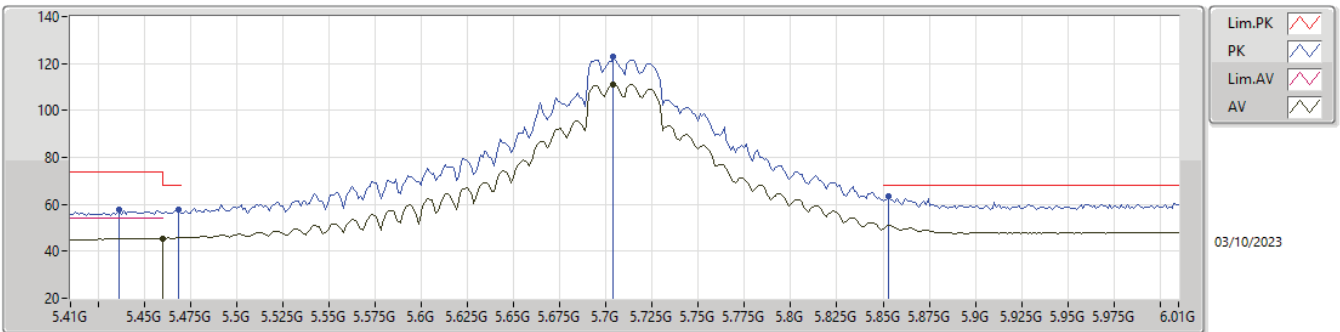

5.47-5.725GHz_802.11ax HEW40_Nss1,(MCS0)_2TX

5710MHz Straddle 5.47-5.725GHz_TX

Type	Freq (Hz)	Level (dBuV/m)	Limit (dBuV/m)	Margin (dB)	Factor (dB)	Dist (m)	Condition	Azimuth (°)	Height (m)	Raw (dBuV)	AF (dB)	CL (dB)	PA (dB)
AV	5.46G	45.54	54.00	-8.46	5.48	3	Horizontal	8	1.21	40.06	33.02	6.64	34.18
AV	5.704G	111.22	Inf	-Inf	6.16	3	Horizontal	8	1.21	105.06	33.52	6.84	34.20
PK	5.4364G	57.53	74.00	-16.47	5.45	3	Horizontal	8	1.21	52.08	33.00	6.62	34.17
PK	5.4688G	57.57	68.20	-10.63	5.51	3	Horizontal	8	1.21	52.06	33.04	6.65	34.18
PK	5.704G	122.84	Inf	-Inf	6.16	3	Horizontal	8	1.21	116.68	33.52	6.84	34.20
PK	5.8528G	63.33	68.20	-4.87	6.94	3	Horizontal	8	1.21	56.39	34.21	6.94	34.21