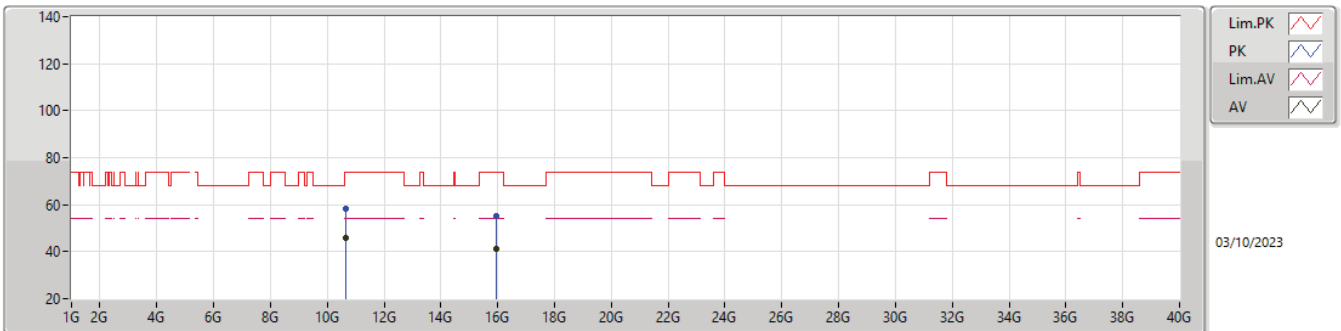

5.25-5.35GHz_802.11ax HEW20_Nss1,(MCS0)_2TX

5320MHz_TX

Type	Freq (Hz)	Level (dBuV/m)	Limit (dBuV/m)	Margin (dB)	Factor (dB)	Dist (m)	Condition	Azimuth (°)	Height (m)	Raw (dBuV)	AF (dB)	CL (dB)	PA (dB)
AV	10.63484G	45.75	54.00	-8.25	15.93	3	Horizontal	37	1.61	29.82	39.24	11.11	34.42
AV	15.95394G	41.30	54.00	-12.70	15.88	3	Horizontal	89	1.50	25.42	38.11	12.41	34.64
PK	10.63328G	58.14	74.00	-15.86	15.92	3	Horizontal	37	1.61	42.22	39.23	11.11	34.42
PK	15.94902G	54.96	74.00	-19.04	15.87	3	Horizontal	89	1.50	39.09	38.10	12.41	34.64