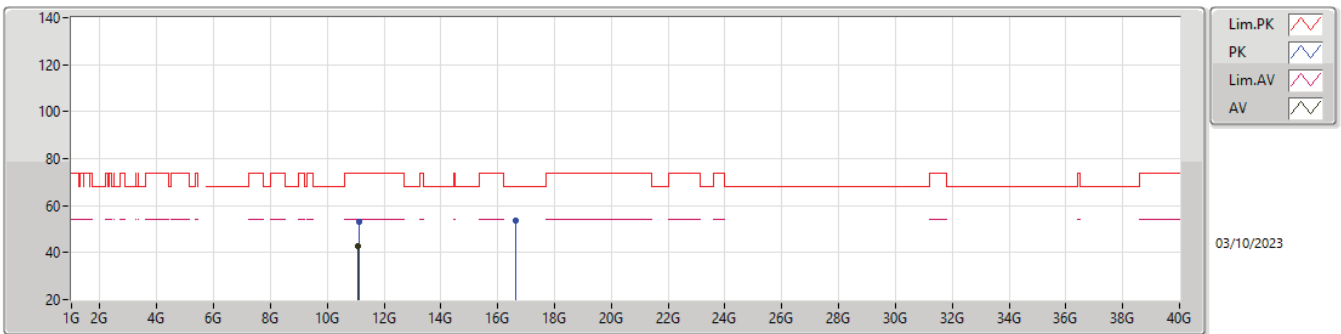

5.47-5.725GHz_802.11ax HEW80_Nss1,(MCS0)_2TX

5530MHz_TX

Type	Freq (Hz)	Level (dBuV/m)	Limit (dBuV/m)	Margin (dB)	Factor (dB)	Dist (m)	Condition	Azimuth (°)	Height (m)	Raw (dBuV)	AF (dB)	CL (dB)	PA (dB)
AV	11.06G	42.86	54.00	-11.14	15.84	3	Horizontal	0	1.36	27.02	38.72	11.27	34.15
PK	11.10752G	52.97	74.00	-21.03	15.97	3	Horizontal	0	1.36	37.00	38.82	11.29	34.14
PK	16.61904G	53.60	68.20	-14.60	16.61	3	Horizontal	163	2.30	36.99	37.85	12.72	33.96