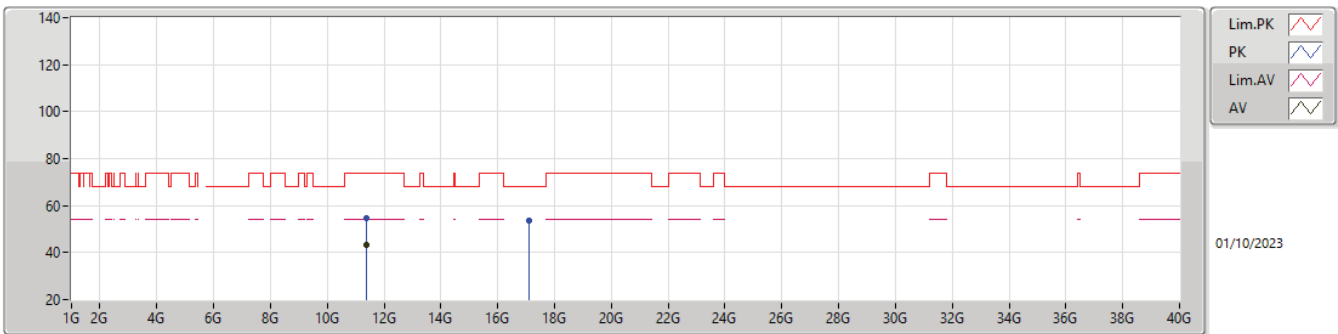

5.47-5.725GHz_802.11ax HEW20_Nss1,(MCS0)_2TX

5700MHz_TX

Type	Freq (Hz)	Level (dBuV/m)	Limit (dBuV/m)	Margin (dB)	Factor (dB)	Dist (m)	Condition	Azimuth (°)	Height (m)	Raw (dBuV)	AF (dB)	CL (dB)	PA (dB)
AV	11.39622G	43.44	54.00	-10.56	16.32	3	Vertical	26	1.58	27.12	39.00	11.40	34.08
PK	11.39634G	54.69	74.00	-19.31	16.32	3	Vertical	26	1.58	38.37	39.00	11.40	34.08
PK	17.10954G	53.59	68.20	-14.61	17.41	3	Vertical	19	1.50	36.18	37.72	12.94	33.25