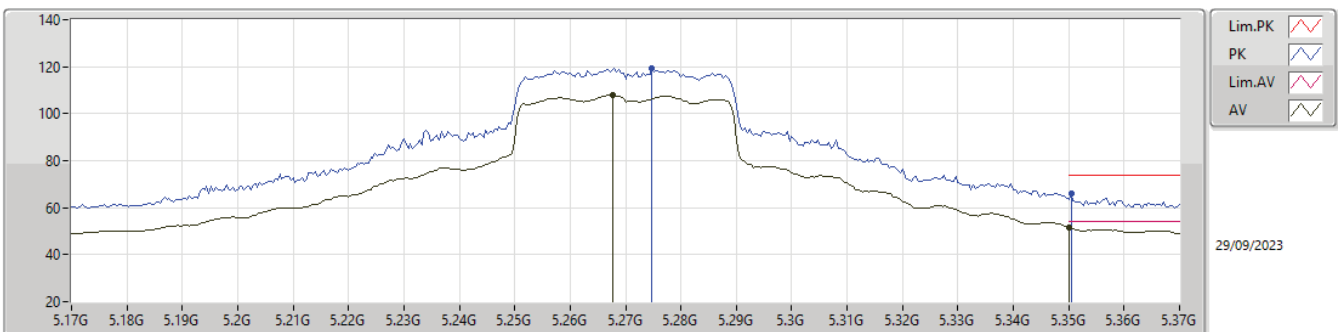

5.25-5.35GHz_802.11ax_HEW40_Nss1,(MCS0)_2TX

5270MHz_TX

Type	Freq (Hz)	Level (dBuV/m)	Limit (dBuV/m)	Margin (dB)	Factor (dB)	Dist (m)	Condition	Azimuth (°)	Height (m)	Raw (dBuV)	AF (dB)	CL (dB)	PA (dB)
AV	5.2676G	107.81	Inf	-Inf	5.39	3	Horizontal	15	1.75	102.42	33.04	6.50	34.15
AV	5.35G	51.66	54.00	-2.34	5.39	3	Horizontal	15	1.75	46.27	33.00	6.55	34.16
PK	5.2748G	119.32	Inf	-Inf	5.40	3	Horizontal	15	1.75	113.92	33.05	6.50	34.15
PK	5.3504G	65.86	74.00	-8.14	5.40	3	Horizontal	15	1.75	60.46	33.00	6.56	34.16