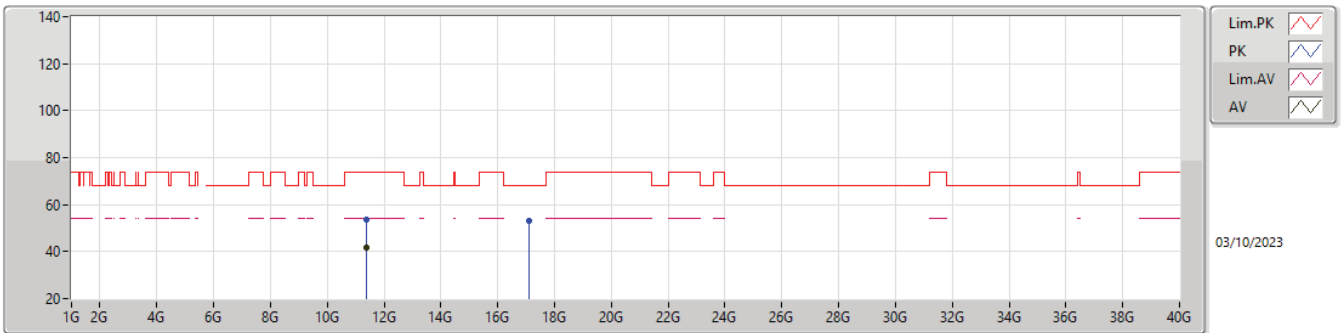

5.47-5.725GHz_802.11ax HEW20_Nss1,(MCS0)_2TX

5700MHz_TX

Type	Freq (Hz)	Level (dBuV/m)	Limit (dBuV/m)	Margin (dB)	Factor (dB)	Dist (m)	Condition	Azimuth (°)	Height (m)	Raw (dBuV)	AF (dB)	CL (dB)	PA (dB)
AV	11.39988G	41.68	54.00	-12.32	16.32	3	Vertical	356	1.54	25.36	39.00	11.40	34.08
PK	11.39982G	53.59	74.00	-20.41	16.32	3	Vertical	356	1.54	37.27	39.00	11.40	34.08
PK	17.08974G	53.31	68.20	-14.89	17.44	3	Vertical	177	1.50	35.87	37.74	12.94	33.24