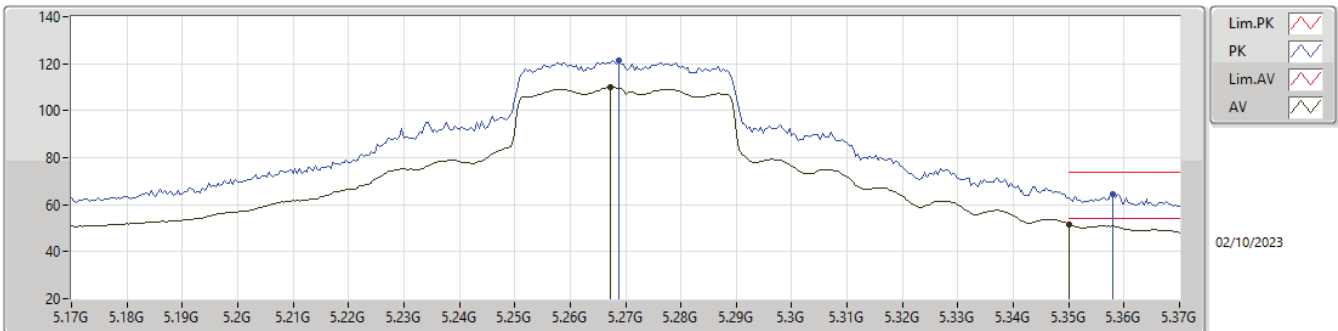

5.25-5.35GHz_802.11ax HEW40_Nss1,(MCS0)_2TX

5270MHz_TX

Type	Freq (Hz)	Level (dBuV/m)	Limit (dBuV/m)	Margin (dB)	Factor (dB)	Dist (m)	Condition	Azimuth (°)	Height (m)	Raw (dBuV)	AF (dB)	CL (dB)	PA (dB)
AV	5.2672G	109.83	Inf	-Inf	5.38	3	Horizontal	15	1.70	104.45	33.03	6.50	34.15
AV	5.35G	51.62	54.00	-2.38	5.39	3	Horizontal	15	1.70	46.23	33.00	6.55	34.16
PK	5.2688G	121.44	Inf	-Inf	5.39	3	Horizontal	15	1.70	116.05	33.04	6.50	34.15
PK	5.358G	64.67	74.00	-9.33	5.40	3	Horizontal	15	1.70	59.27	33.00	6.56	34.16