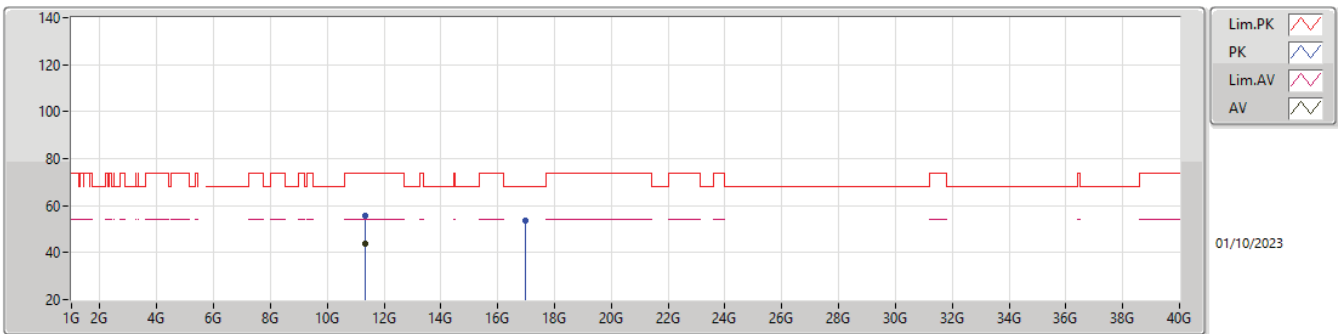

5.47-5.725GHz_802.11ax HEW40_Nss1,(MCS0)_2TX

5670MHz_TX

Type	Freq (Hz)	Level (dBuV/m)	Limit (dBuV/m)	Margin (dB)	Factor (dB)	Dist (m)	Condition	Azimuth (°)	Height (m)	Raw (dBuV)	AF (dB)	CL (dB)	PA (dB)
AV	11.34012G	43.68	54.00	-10.32	16.29	3	Vertical	350	1.71	27.39	39.00	11.38	34.09
PK	11.34168G	55.73	74.00	-18.27	16.29	3	Vertical	350	1.71	39.44	39.00	11.38	34.09
PK	16.99428G	53.41	68.20	-14.79	17.15	3	Vertical	186	2.98	36.26	37.48	12.89	33.22