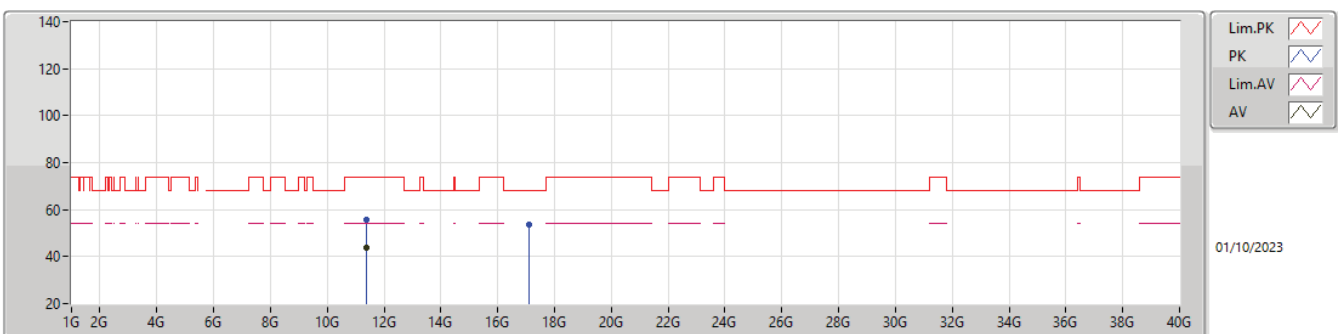

5.47-5.725GHz_802.11ax HEW20_Nss1,(MCS0)_2TX

5700MHz_TX

Type	Freq (Hz)	Level (dBuV/m)	Limit (dBuV/m)	Margin (dB)	Factor (dB)	Dist (m)	Condition	Azimuth (°)	Height (m)	Raw (dBuV)	AF (dB)	CL (dB)	PA (dB)
AV	11.39586G	43.63	54.00	-10.37	16.32	3	Horizontal	350	1.89	27.31	39.00	11.40	34.08
PK	11.3964G	55.73	74.00	-18.27	16.32	3	Horizontal	350	1.89	39.41	39.00	11.40	34.08
PK	17.1084G	53.74	68.20	-14.46	17.42	3	Horizontal	344	1.30	36.32	37.72	12.94	33.24