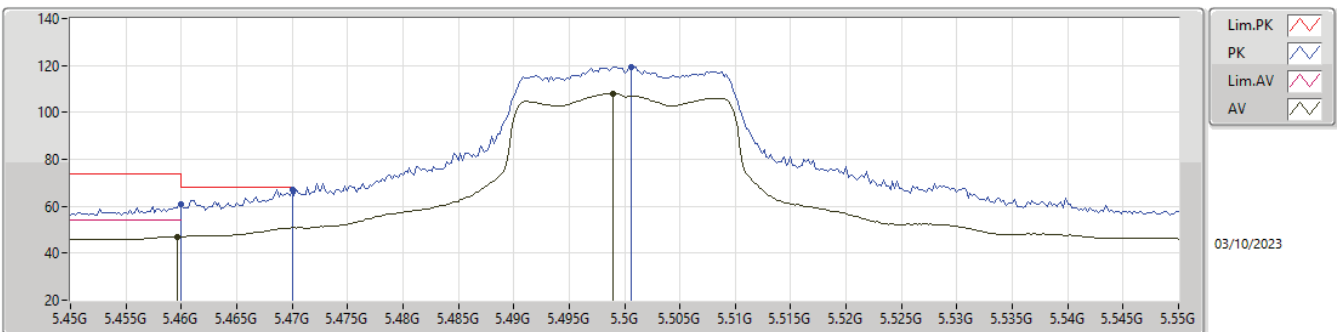

5.47-5.725GHz_802.11ax HEW20_Nss1,(MCS0)_2TX

5500MHz_TX

Type	Freq (Hz)	Level (dBuV/m)	Limit (dBuV/m)	Margin (dB)	Factor (dB)	Dist (m)	Condition	Azimuth (°)	Height (m)	Raw (dBuV)	AF (dB)	CL (dB)	PA (dB)
AV	5.4596G	47.08	54.00	-6.92	5.48	3	Horizontal	18	1.25	41.60	33.02	6.64	34.18
AV	5.499G	107.85	Inf	-Inf	5.60	3	Horizontal	18	1.25	102.25	33.10	6.68	34.18
PK	5.46G	60.80	74.00	-13.20	5.48	3	Horizontal	18	1.25	55.32	33.02	6.64	34.18
PK	5.47G	67.25	68.20	-0.95	5.51	3	Horizontal	18	1.25	61.74	33.04	6.65	34.18
PK	5.5006G	119.26	Inf	-Inf	5.60	3	Horizontal	18	1.25	113.66	33.10	6.68	34.18