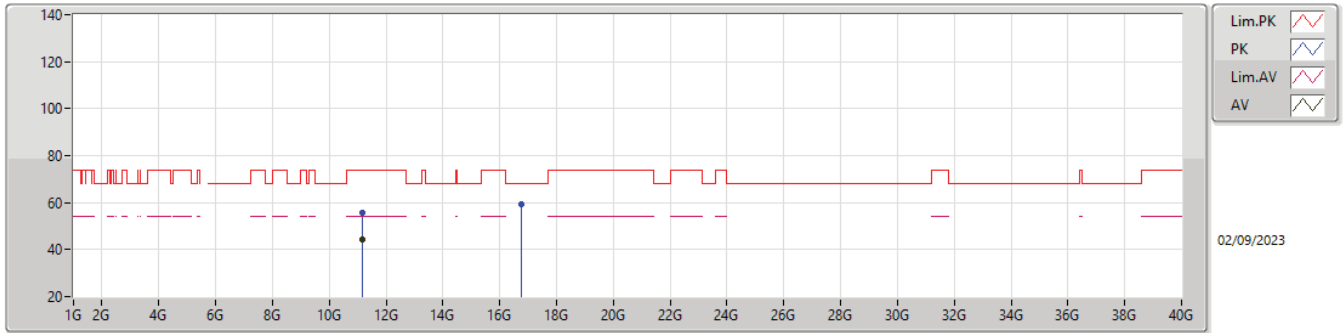

5.47-5.725GHz_802.11ax HEW20_Nss1,(MCS0)_2TX

5580MHz_TX

Type	Freq (Hz)	Level (dBuV/m)	Limit (dBuV/m)	Margin (dB)	Factor (dB)	Dist (m)	Condition	Azimuth (°)	Height (m)	Raw (dBuV)	AF (dB)	CL (dB)	PA (dB)
AV	11.16024G	44.13	54.00	-9.87	15.66	3	Vertical	346	1.46	28.47	39.00	10.69	34.03
PK	11.15292G	55.84	74.00	-18.16	15.65	3	Vertical	346	1.46	40.19	39.00	10.68	34.03
PK	16.74138G	59.55	68.20	-8.65	18.32	3	Vertical	331	2.18	41.23	38.46	13.66	33.80