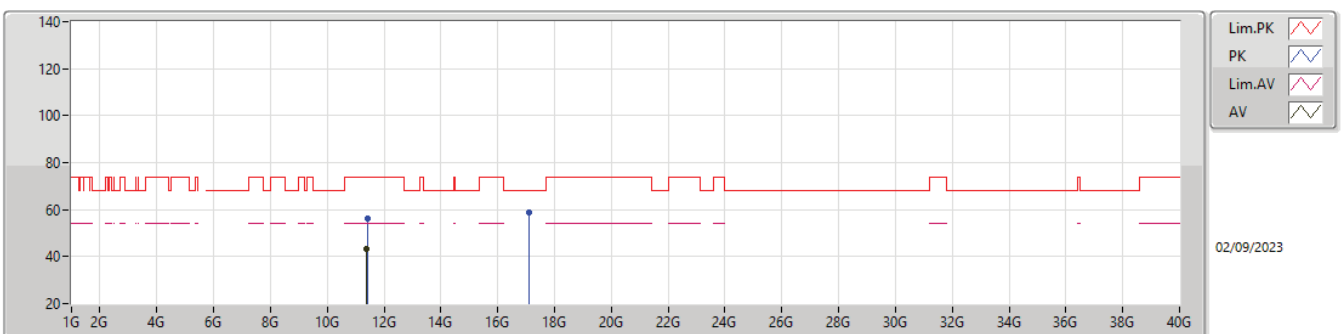

5.47-5.725GHz_802.11ax HEW20_Nss1,(MCS0)_2TX

5700MHz_TX

Type	Freq (Hz)	Level (dBuV/m)	Limit (dBuV/m)	Margin (dB)	Factor (dB)	Dist (m)	Condition	Azimuth (°)	Height (m)	Raw (dBuV)	AF (dB)	CL (dB)	PA (dB)
AV	11.38614G	43.43	54.00	-10.57	15.96	3	Horizontal	34	1.35	27.47	39.19	10.79	34.02
PK	11.40228G	56.12	74.00	-17.88	15.98	3	Horizontal	34	1.35	40.14	39.20	10.80	34.02
PK	17.10576G	59.02	68.20	-9.18	18.71	3	Horizontal	6	1.50	40.31	38.30	13.94	33.53