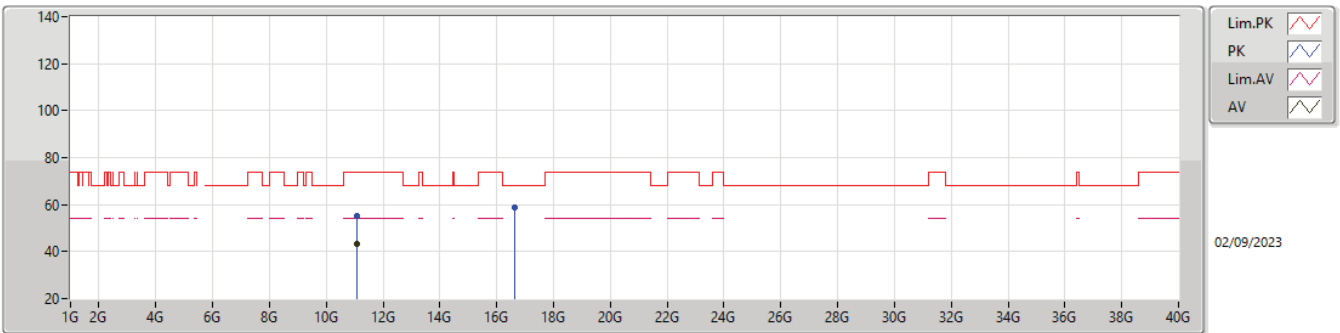

5.47-5.725GHz_802.11ax HEW40_Nss1,(MCS0)_2TX

5550MHz_TX

Type	Freq (Hz)	Level (dBuV/m)	Limit (dBuV/m)	Margin (dB)	Factor (dB)	Dist (m)	Condition	Azimuth (°)	Height (m)	Raw (dBuV)	AF (dB)	CL (dB)	PA (dB)
AV	11.09993G	43.45	54.00	-10.55	15.63	3	Horizontal	340	1.54	27.82	39.00	10.66	34.03
PK	11.1009G	55.30	74.00	-18.70	15.63	3	Horizontal	340	1.54	39.67	39.00	10.66	34.03
PK	16.64996G	58.59	68.20	-9.61	18.10	3	Horizontal	318	1.29	40.49	38.40	13.59	33.89