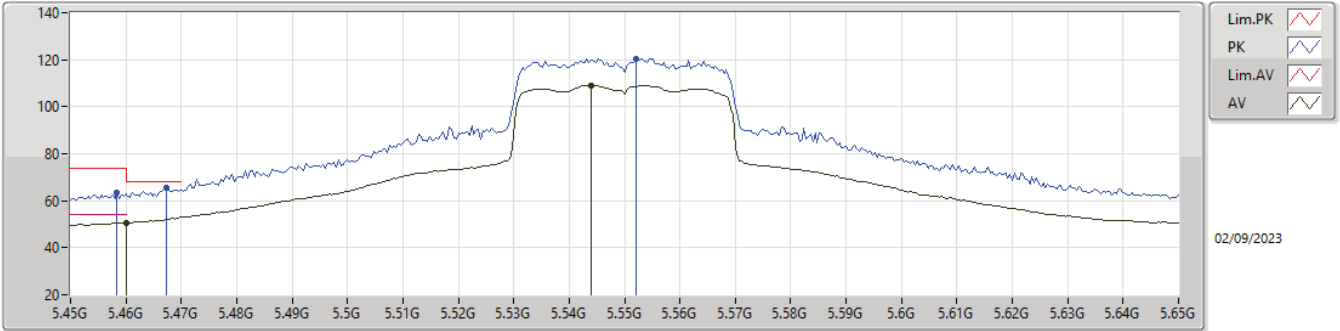

5.47-5.725GHz_802.11ax_HEW40_Nss1,(MCS0)_2TX

5550MHz_TX

Type	Freq (Hz)	Level (dBuV/m)	Limit (dBuV/m)	Margin (dB)	Factor (dB)	Dist (m)	Condition	Azimuth (°)	Height (m)	Raw (dBuV)	AF (dB)	CL (dB)	PA (dB)
AV	5.46G	50.67	54.00	-3.33	6.32	3	Vertical	16	1.49	44.35	33.00	7.22	33.90
AV	5.544G	109.17	Inf	-Inf	6.37	3	Vertical	16	1.49	102.80	33.00	7.27	33.90
PK	5.4584G	63.47	74.00	-10.53	6.32	3	Vertical	16	1.49	57.15	33.00	7.22	33.90
PK	5.4672G	65.31	68.20	-2.89	6.33	3	Vertical	16	1.49	58.98	33.00	7.23	33.90
PK	5.552G	120.59	Inf	-Inf	6.36	3	Vertical	16	1.49	114.23	33.00	7.27	33.91