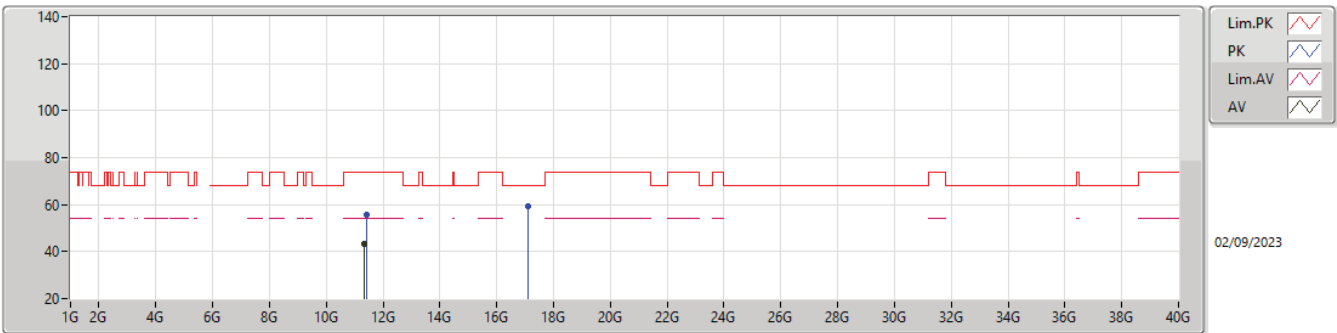

5.47-5.725GHz_802.11ax HEW80_Nss1,(MCS0)_2TX

5690MHz Straddle 5.47-5.725GHz_TX

Type	Freq (Hz)	Level (dBuV/m)	Limit (dBuV/m)	Margin (dB)	Factor (dB)	Dist (m)	Condition	Azimuth (°)	Height (m)	Raw (dBuV)	AF (dB)	CL (dB)	PA (dB)
AV	11.33824G	43.51	54.00	-10.49	15.89	3	Horizontal	360	2.02	27.62	39.14	10.77	34.02
PK	11.41744G	55.67	74.00	-18.33	15.98	3	Horizontal	360	2.02	39.69	39.20	10.80	34.02
PK	17.1216G	59.29	68.20	-8.91	18.72	3	Horizontal	150	1.99	40.57	38.30	13.95	33.53