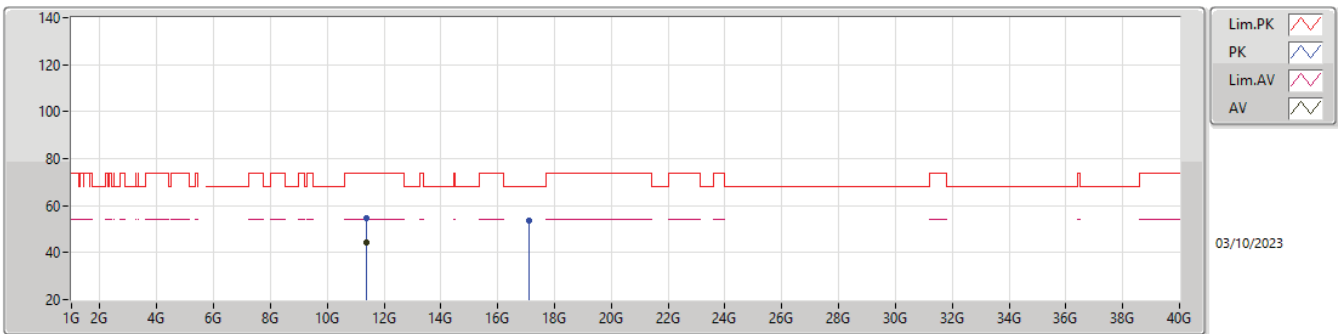

5.47-5.725GHz_802.11a_Nss1,(6Mbps)_2TX

5700MHz_TX

Type	Freq (Hz)	Level (dBuV/m)	Limit (dBuV/m)	Margin (dB)	Factor (dB)	Dist (m)	Condition	Azimuth (°)	Height (m)	Raw (dBuV)	AF (dB)	CL (dB)	PA (dB)
AV	11.4G	44.18	54.00	-9.82	16.32	3	Horizontal	14	1.55	27.86	39.00	11.40	34.08
PK	11.3952G	54.59	74.00	-19.41	16.32	3	Horizontal	14	1.55	38.27	39.00	11.40	34.08
PK	17.09238G	53.63	68.20	-14.57	17.43	3	Horizontal	338	1.50	36.20	37.73	12.94	33.24