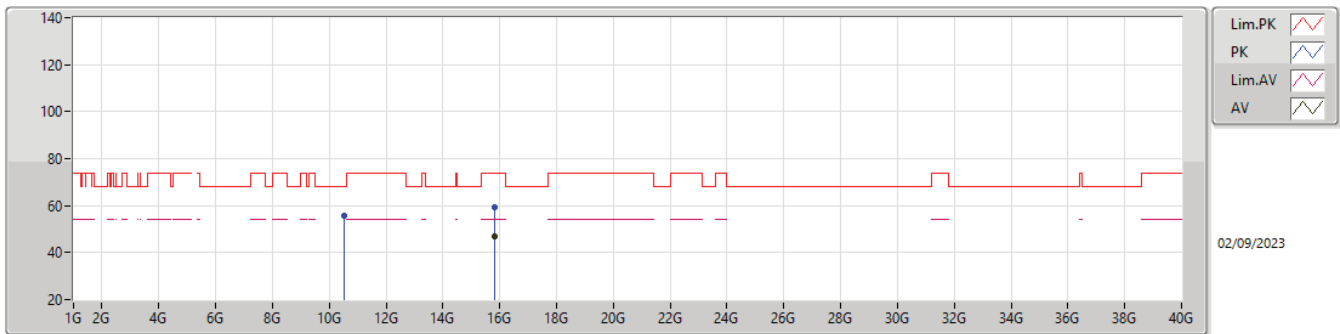

5.25-5.35GHz_802.11ax HEW40_Nss1,(MCS0)_2TX

5270MHz_TX

Type	Freq (Hz)	Level (dBuV/m)	Limit (dBuV/m)	Margin (dB)	Factor (dB)	Dist (m)	Condition	Azimuth (°)	Height (m)	Raw (dBuV)	AF (dB)	CL (dB)	PA (dB)
AV	15.80916G	47.12	54.00	-6.88	17.60	3	Vertical	295	2.86	29.52	38.38	12.96	33.74
PK	10.54095G	55.47	68.20	-12.73	15.05	3	Vertical	279	1.00	40.42	39.00	10.41	34.36
PK	15.80946G	59.36	74.00	-14.64	17.60	3	Vertical	295	2.86	41.76	38.38	12.96	33.74