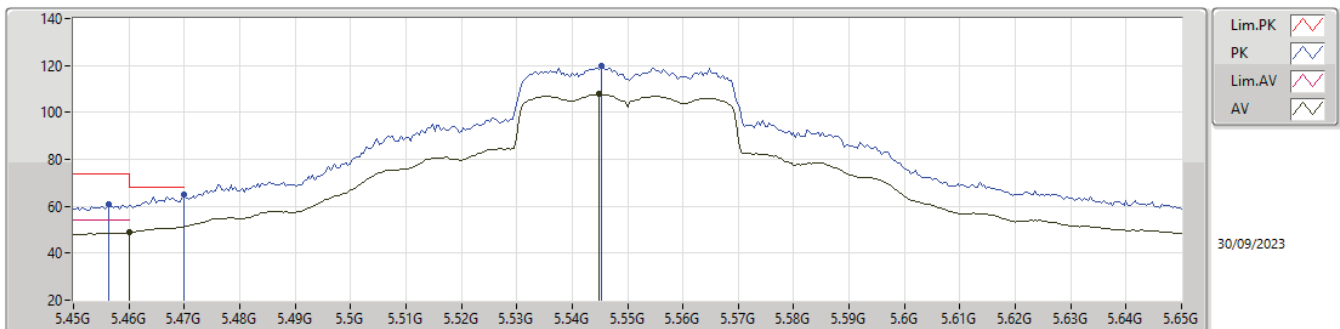

5.47-5.725GHz_802.11ax_HEW40_Nss1,(MCS0)_2TX

5550MHz_TX

Type	Freq (Hz)	Level (dBuV/m)	Limit (dBuV/m)	Margin (dB)	Factor (dB)	Dist (m)	Condition	Azimuth (°)	Height (m)	Raw (dBuV)	AF (dB)	CL (dB)	PA (dB)
AV	5.46G	48.84	54.00	-5.16	5.48	3	Horizontal	16	2.94	43.36	33.02	6.64	34.18
AV	5.5448G	107.73	Inf	-Inf	5.55	3	Horizontal	16	2.94	102.18	33.01	6.72	34.18
PK	5.4564G	60.64	74.00	-13.36	5.48	3	Horizontal	16	2.94	55.16	33.01	6.64	34.17
PK	5.47G	64.85	68.20	-3.35	5.51	3	Horizontal	16	2.94	59.34	33.04	6.65	34.18
PK	5.5452G	119.70	Inf	-Inf	5.55	3	Horizontal	16	2.94	114.15	33.01	6.72	34.18