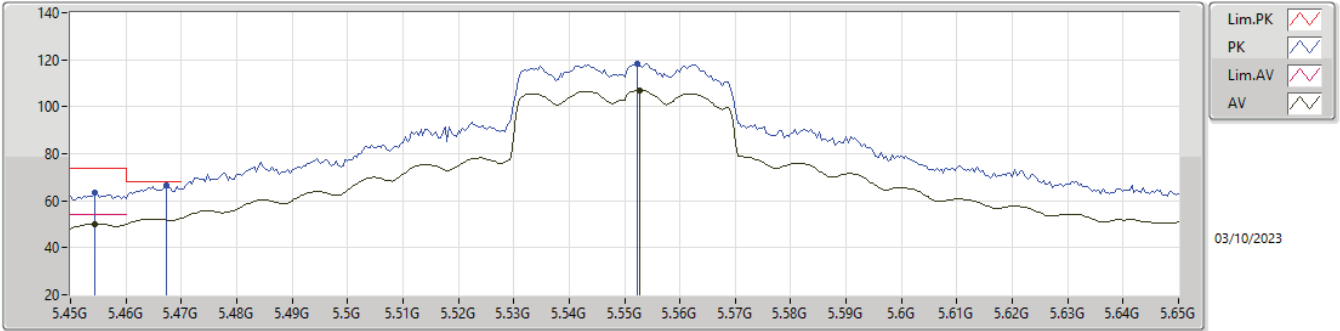

5.47-5.725GHz_802.11ax HEW40_Nss1,(MCS0)_2TX

5550MHz_TX

Type	Freq (Hz)	Level (dBuV/m)	Limit (dBuV/m)	Margin (dB)	Factor (dB)	Dist (m)	Condition	Azimuth (°)	Height (m)	Raw (dBuV)	AF (dB)	CL (dB)	PA (dB)
AV	5.4544G	50.15	54.00	-3.85	5.48	3	Vertical	28	1.38	44.67	33.01	6.64	34.17
AV	5.5528G	106.90	Inf	-Inf	5.55	3	Vertical	28	1.38	101.35	33.00	6.73	34.18
PK	5.4544G	63.55	74.00	-10.45	5.48	3	Vertical	28	1.38	58.07	33.01	6.64	34.17
PK	5.4672G	66.38	68.20	-1.82	5.50	3	Vertical	28	1.38	60.88	33.03	6.65	34.18
PK	5.5524G	118.49	Inf	-Inf	5.55	3	Vertical	28	1.38	112.94	33.00	6.73	34.18