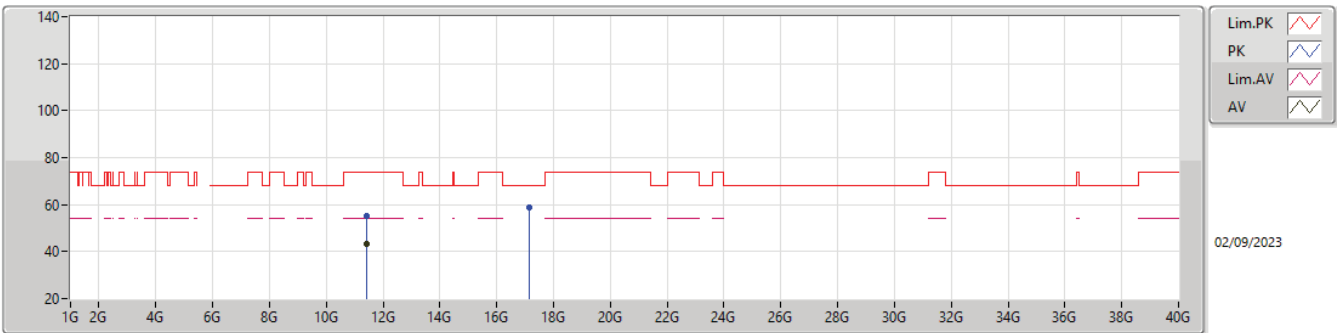

5.47-5.725GHz_802.11a_Nss1,(6Mbps)_2TX

5720MHz Straddle 5.47-5.725GHz_TX

Type	Freq (Hz)	Level (dBuV/m)	Limit (dBuV/m)	Margin (dB)	Factor (dB)	Dist (m)	Condition	Azimuth (°)	Height (m)	Raw (dBuV)	AF (dB)	CL (dB)	PA (dB)
AV	11.42992G	43.46	54.00	-10.54	15.99	3	Horizontal	360	1.50	27.47	39.20	10.81	34.02
PK	11.43022G	55.07	74.00	-18.93	15.99	3	Horizontal	360	1.50	39.08	39.20	10.81	34.02
PK	17.15184G	58.99	68.20	-9.21	18.76	3	Horizontal	336	1.50	40.23	38.30	13.98	33.52