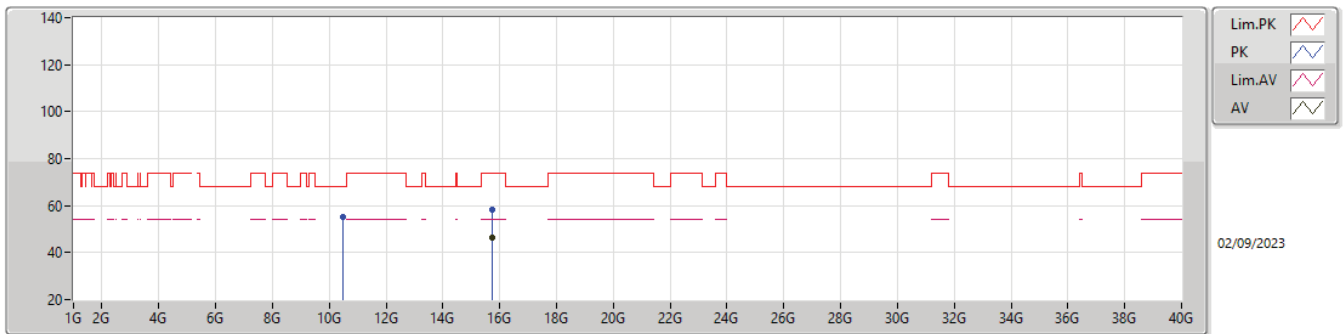

5.25-5.35GHz_802.11ax HEW160_Nss1,(MCS0)_2TX

5250MHz Straddle 5.25-5.35GHz_TX

Type	Freq (Hz)	Level (dBuV/m)	Limit (dBuV/m)	Margin (dB)	Factor (dB)	Dist (m)	Condition	Azimuth (°)	Height (m)	Raw (dBuV)	AF (dB)	CL (dB)	PA (dB)
AV	15.75083G	46.35	54.00	-7.65	17.60	3	Vertical	1	1.81	28.75	38.40	12.92	33.72
PK	10.49944G	55.23	68.20	-12.97	15.00	3	Vertical	337	1.64	40.23	39.00	10.39	34.39
PK	15.74991G	58.29	74.00	-15.71	17.61	3	Vertical	1	1.81	40.68	38.40	12.92	33.71