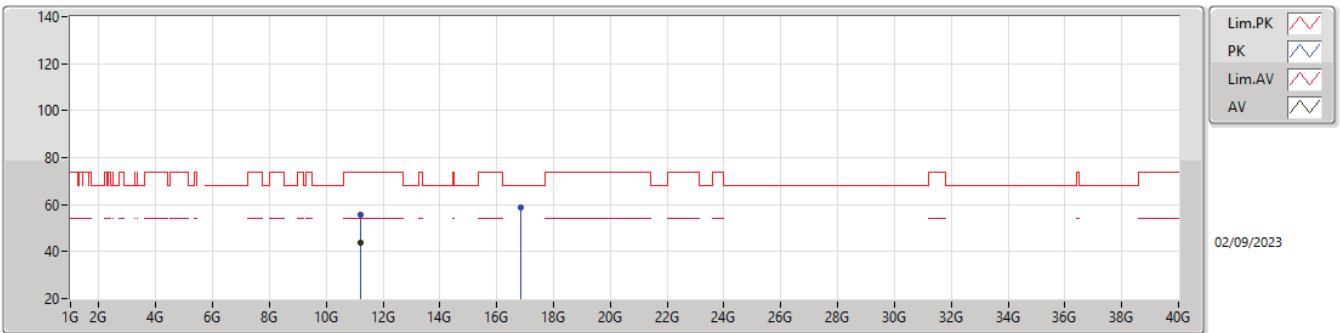

5.47-5.725GHz_802.11ax HEW80_Nss1,(MCS0)_2TX

5610MHz_TX

Type	Freq (Hz)	Level (dBuV/m)	Limit (dBuV/m)	Margin (dB)	Factor (dB)	Dist (m)	Condition	Azimuth (°)	Height (m)	Raw (dBuV)	AF (dB)	CL (dB)	PA (dB)
AV	11.21994G	43.58	54.00	-10.42	15.71	3	Horizontal	94	1.74	27.87	39.02	10.72	34.03
PK	11.21976G	55.46	74.00	-18.54	15.70	3	Horizontal	94	1.74	39.76	39.02	10.71	34.03
PK	16.83022G	58.65	68.20	-9.55	18.36	3	Horizontal	100	1.61	40.29	38.34	13.73	33.71