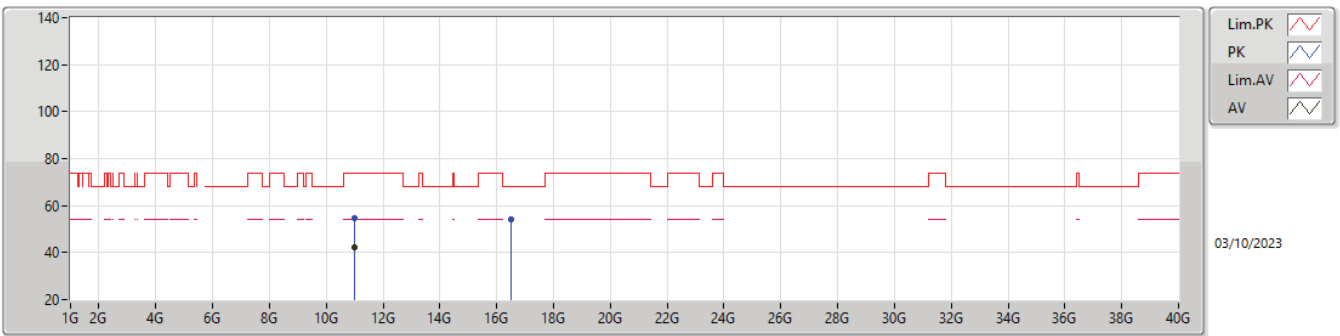

5.47-5.725GHz_802.11a_Nss1,(6Mbps)_2TX

5500MHz_TX

Type	Freq (Hz)	Level (dBuV/m)	Limit (dBuV/m)	Margin (dB)	Factor (dB)	Dist (m)	Condition	Azimuth (°)	Height (m)	Raw (dBuV)	AF (dB)	CL (dB)	PA (dB)
AV	11.00006G	42.40	54.00	-11.60	15.79	3	Vertical	350	1.64	26.61	38.70	11.25	34.16
PK	11.00018G	54.50	74.00	-19.50	15.79	3	Vertical	350	1.64	38.71	38.70	11.25	34.16
PK	16.4952G	54.04	68.20	-14.16	16.80	3	Vertical	352	1.47	37.24	38.33	12.67	34.20