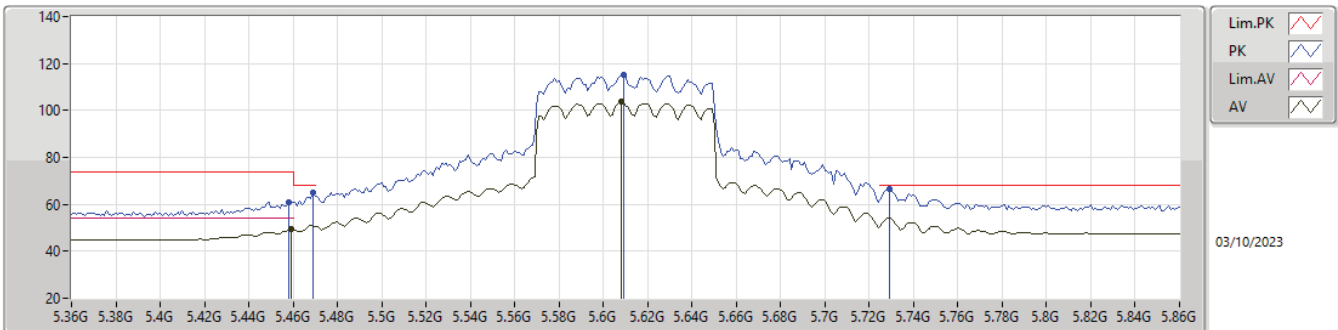

5.47-5.725GHz_802.11ax HEW80_Nss1,(MCS0)_2TX

5610MHz_TX

Type	Freq (Hz)	Level (dBuV/m)	Limit (dBuV/m)	Margin (dB)	Factor (dB)	Dist (m)	Condition	Azimuth (°)	Height (m)	Raw (dBuV)	AF (dB)	CL (dB)	PA (dB)
AV	5.459G	49.26	54.00	-4.74	5.48	3	Horizontal	15	1.25	43.78	33.02	6.64	34.18
AV	5.608G	103.61	Inf	-Inf	5.61	3	Horizontal	15	1.25	98.00	33.02	6.78	34.19
PK	5.458G	61.02	74.00	-12.98	5.49	3	Horizontal	15	1.25	55.53	33.02	6.64	34.17
PK	5.469G	65.17	68.20	-3.03	5.51	3	Horizontal	15	1.25	59.66	33.04	6.65	34.18
PK	5.609G	114.97	Inf	-Inf	5.61	3	Horizontal	15	1.25	109.36	33.02	6.78	34.19
PK	5.729G	66.30	68.20	-1.90	6.32	3	Horizontal	15	1.25	59.98	33.67	6.85	34.20