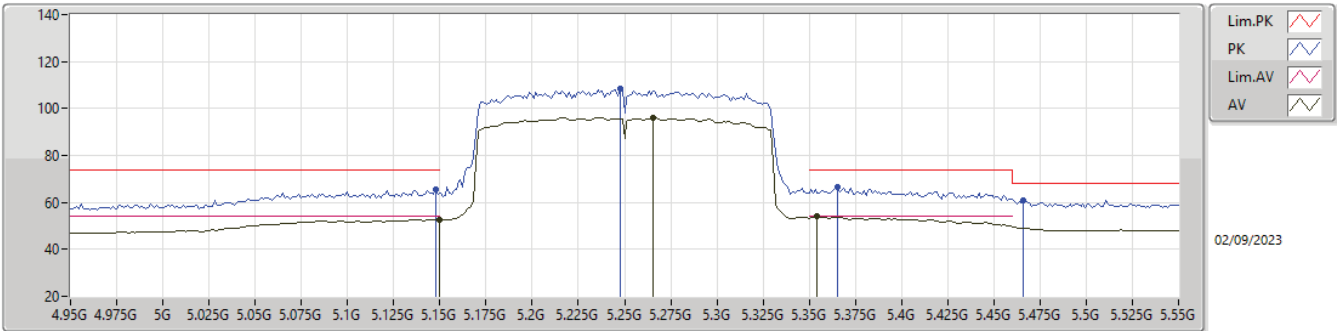

5.25-5.35GHz_802.11ax_HEW160_Nss1,(MCS0)_2TX

5250MHz Straddle 5.25-5.35GHz_TX

Type	Freq (Hz)	Level (dBuV/m)	Limit (dBuV/m)	Margin (dB)	Factor (dB)	Dist (m)	Condition	Azimuth (°)	Height (m)	Raw (dBuV)	AF (dB)	CL (dB)	PA (dB)
AV	5.15G	52.75	54.00	-1.25	6.26	3	Vertical	360	1.38	46.49	33.20	7.02	33.96
AV	5.2656G	96.15	Inf	-Inf	6.24	3	Vertical	360	1.38	89.91	33.07	7.11	33.94
AV	5.3544G	53.91	54.00	-0.09	6.15	3	Vertical	360	1.38	47.76	32.91	7.16	33.92
PK	5.148G	65.60	74.00	-8.40	6.26	3	Vertical	360	1.38	59.34	33.20	7.02	33.96
PK	5.2476G	108.33	Inf	-Inf	6.26	3	Vertical	360	1.38	102.07	33.10	7.10	33.94
PK	5.3652G	66.38	74.00	-7.62	6.18	3	Vertical	360	1.38	60.20	32.93	7.17	33.92
PK	5.466G	60.84	68.20	-7.36	6.33	3	Vertical	360	1.38	54.51	33.00	7.23	33.90