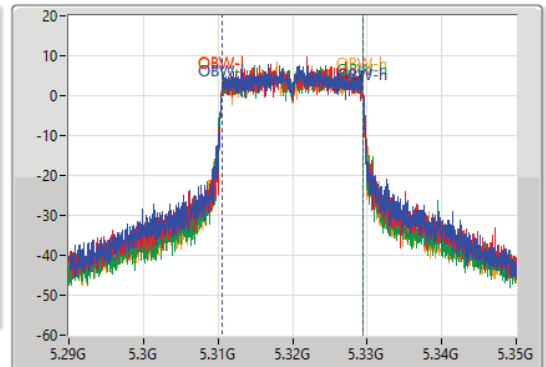

802.11ax HEW20_Nss1,(MCS0)_4TX

EBW

5320MHz

04/06/2021

CF
5.32GHz
Span
60MHz
RBW
300kHz
VBW
1MHz
Sweep Time
100ms
Detector Type
Peak

CF
5.32GHz
Span
60MHz
RBW
300kHz
VBW
1MHz
Sweep Time
100ms
Detector Type
Sample