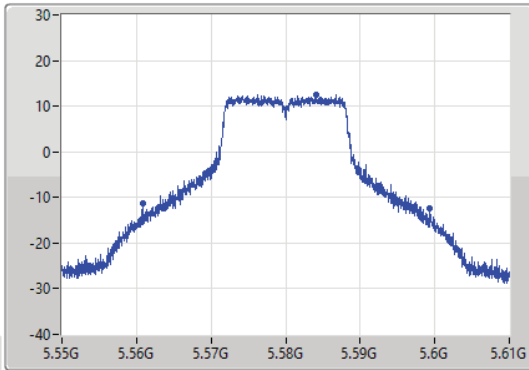

26dB(Hz)	Fl-26dB(Hz)	Fh-26dB(Hz)	OBW(Hz)	Fl-OBW(Hz)	Fh-OBW(Hz)	Limit(Hz)	Port
25.32M	5.4877G	5.51302G	16.822M	5.491604G	5.508426G	Inf	1

802.11a_Nss1,(6Mbps)_1TX

EBW

5580MHz

01/07/2021

CF: 5.58GHz
 Span: 60MHz
 RBW: 300kHz
 VBW: 1MHz
 Sweep Time: 100ms
 Detector Type: Peak
 Port 1