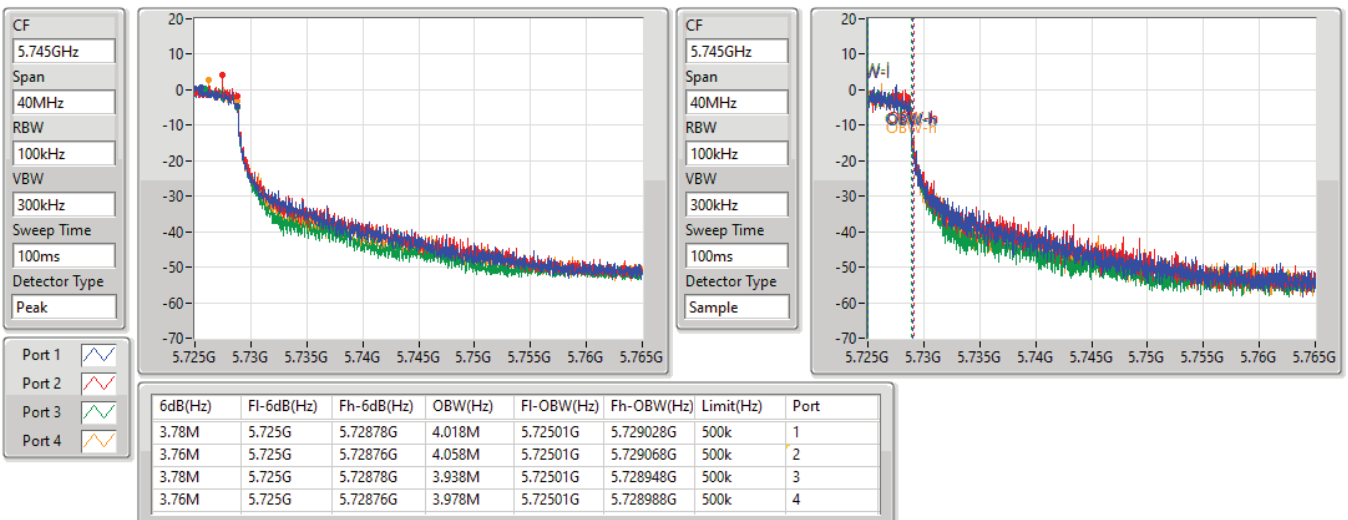

802.11n HT20_Nss1,(MCS0)_4TX

EBW

5720MHz Straddle 5.47-5.725GHz

04/06/2021

802.11n HT20_Nss1,(MCS0)_4TX

EBW

5720MHz Straddle 5.725-5.85GHz

04/06/2021