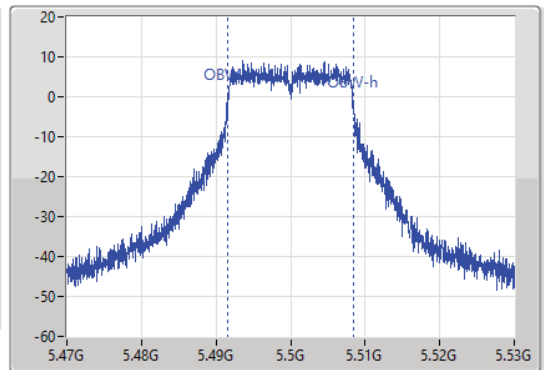

26dB(Hz)	Fl-26dB(Hz)	Fh-26dB(Hz)	OBW(Hz)	Fl-OBW(Hz)	Fh-OBW(Hz)	Limit(Hz)	Port
25.32M	5.4877G	5.51302G	16.822M	5.491604G	5.508426G	Inf	1

802.11a_Nss1,(6Mbps)_1TX

EBW

5580MHz

01/07/2021

CF: 5.58GHz
 Span: 60MHz
 RBW: 300kHz
 VBW: 1MHz
 Sweep Time: 100ms
 Detector Type: Peak
 Port 1