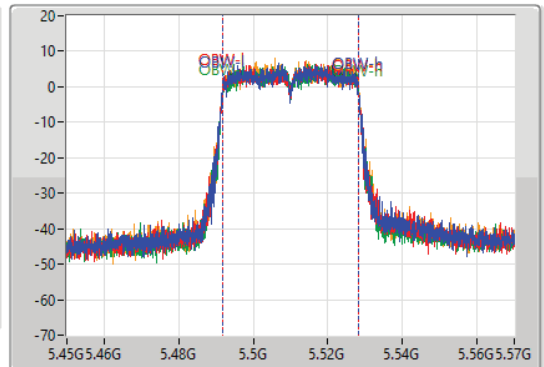

802.11ac VHT40_Nss1,(MCS0)_4TX

EBW

5510MHz

04/06/2021

CF
5.51GHz
Span
120MHz
RBW
500kHz
VBW
2MHz
Sweep Time
100ms
Detector Type
Peak

CF
5.51GHz
Span
120MHz
RBW
1MHz
VBW
3MHz
Sweep Time
100ms
Detector Type
Sample