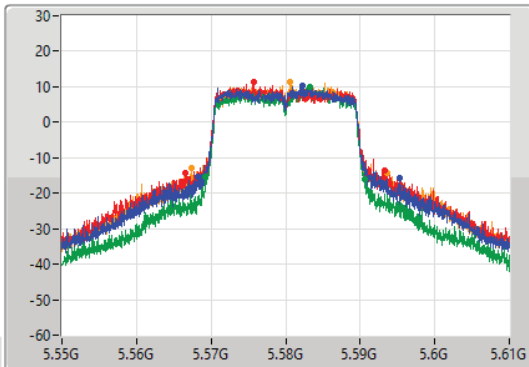

802.11ax HEW20_Nss1,(MCS0)_4TX

EBW

5580MHz

04/06/2021

CF
5.58GHz
Span
60MHz
RBW
300kHz
VBW
1MHz
Sweep Time
100ms
Detector Type
Peak

CF
5.58GHz
Span
60MHz
RBW
300kHz
VBW
1MHz
Sweep Time
100ms
Detector Type
Sample