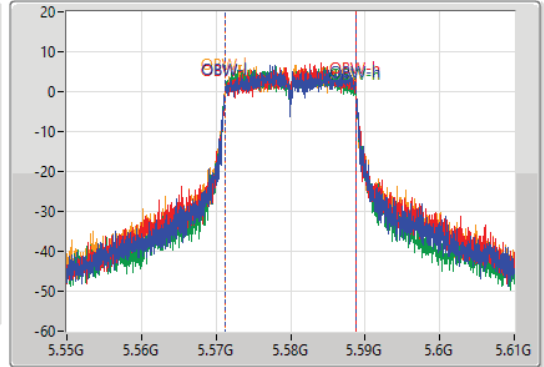

802.11n HT20_Nss1,(MCS0)_4TX

EBW

5580MHz

04/06/2021

CF
5.58GHz
Span
60MHz
RBW
300kHz
VBW
1MHz
Sweep Time
100ms
Detector Type
Peak

CF
5.58GHz
Span
60MHz
RBW
300kHz
VBW
1MHz
Sweep Time
100ms
Detector Type
Sample