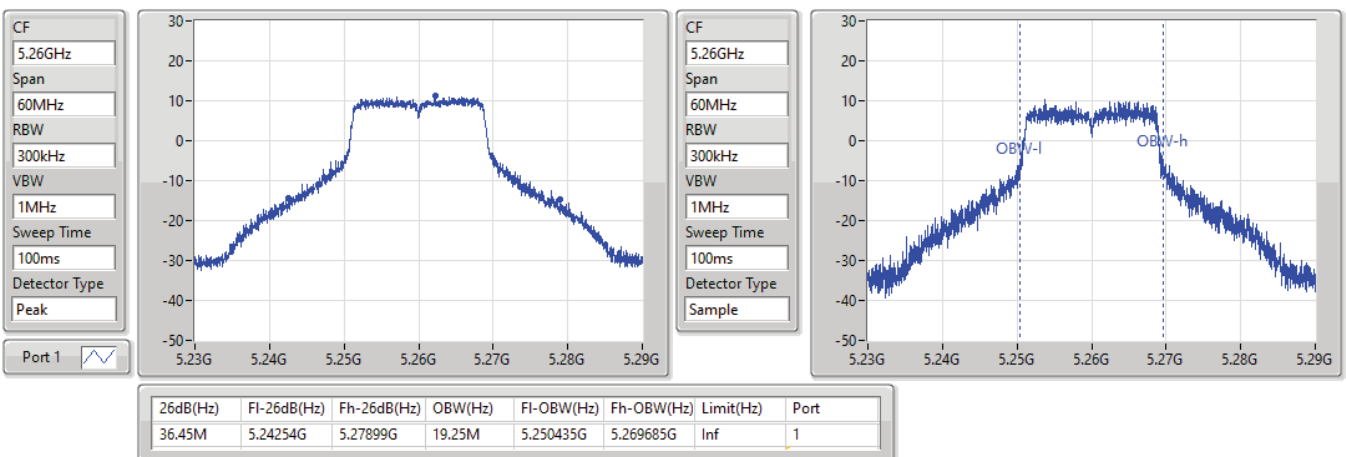

5260MHz

01/07/2021