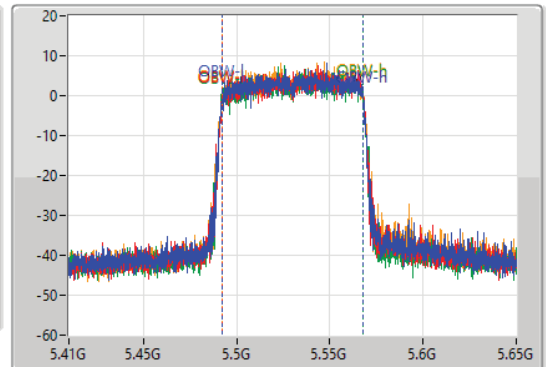

802.11ac VHT80_Nss1,(MCS0)_4TX

EBW

5530MHz

04/06/2021

CF
5.53GHz
Span
240MHz
RBW
1MHz
VBW
3MHz
Sweep Time
100ms
Detector Type
Peak

CF
5.53GHz
Span
240MHz
RBW
2MHz
VBW
10MHz
Sweep Time
100ms
Detector Type
Sample