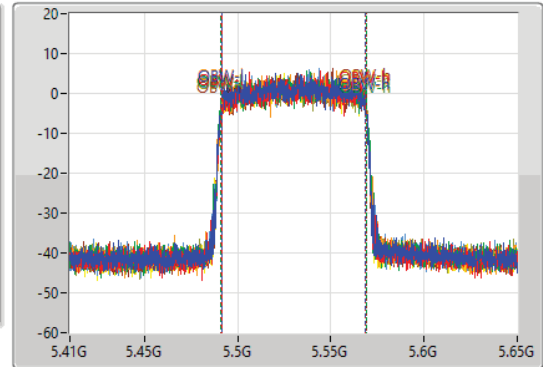

- Port 1
- Port 2
- Port 3
- Port 4
- Port 5
- Port 6
- Port 7
- Port 8

26dB(Hz)	Fl-26dB(Hz)	Fh-26dB(Hz)	OBW(Hz)	Fl-OBW(Hz)	Fh-OBW(Hz)	Limit(Hz)	Port
83.16M	5.488G	5.57116G	77.361M	5.491259G	5.568621G	Inf	1
81.84M	5.48932G	5.57116G	77.241M	5.491379G	5.568621G	Inf	2
82.56M	5.48884G	5.5714G	77.721M	5.491139G	5.568861G	Inf	3
82.08M	5.48896G	5.57104G	77.481M	5.491259G	5.568741G	Inf	4
81.84M	5.48908G	5.57092G	77.721M	5.491139G	5.568861G	Inf	5
82.2M	5.48908G	5.57128G	77.721M	5.491259G	5.568981G	Inf	6
82.56M	5.48884G	5.5714G	77.241M	5.491379G	5.568621G	Inf	7
82.08M	5.48908G	5.57116G	77.481M	5.491259G	5.568741G	Inf	8