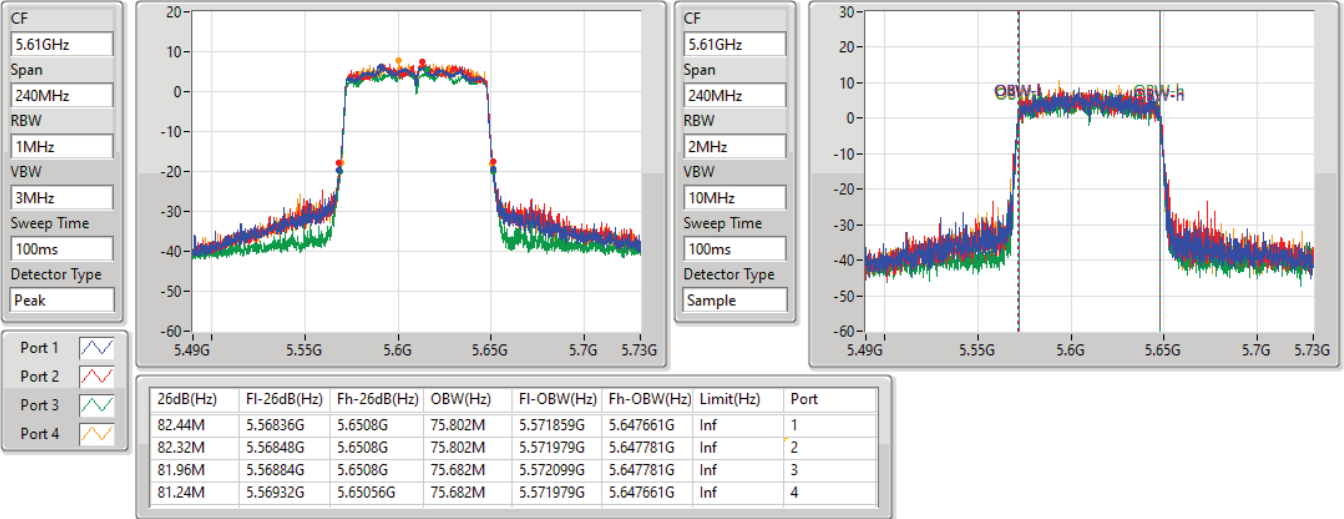

802.11ac VHT80_Nss1,(MCS0)_4TX

EBW

5610MHz

04/06/2021