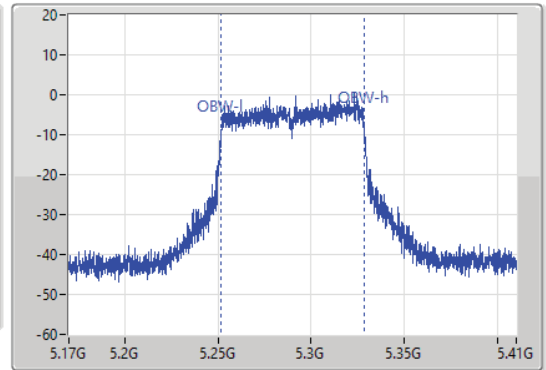

01/07/2021

802.11ac VHT80_Nss1,(MCS0)_1TX

EBW

5290MHz

01/07/2021

CF
5.29GHz
Span
240MHz
RBW
1MHz
VBW
3MHz
Sweep Time
100ms
Detector Type
Peak
Port 1

CF
5.29GHz
Span
240MHz
RBW
2MHz
VBW
10MHz
Sweep Time
100ms
Detector Type
Sample