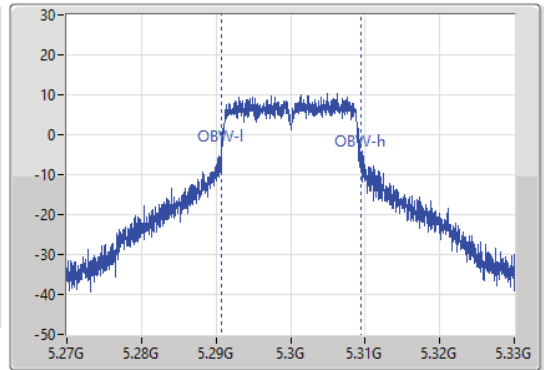

26dB(Hz)	Fl-26dB(Hz)	Fh-26dB(Hz)	OBW(Hz)	Fl-OBW(Hz)	Fh-OBW(Hz)	Limit(Hz)	Port
35.61M	5.28275G	5.31836G	18.801M	5.290675G	5.309475G	Inf	1

802.11ac VHT20_Nss1,(MCS0)_1TX

EBW

5320MHz

01/07/2021

CF
5.32GHz
Span
60MHz
RBW
300kHz
VBW
1MHz
Sweep Time
100ms
Detector Type
Peak
Port 1