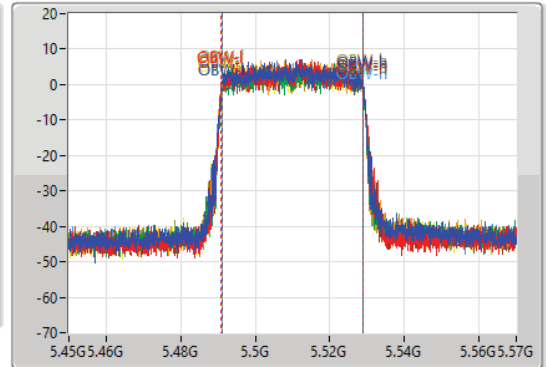

- Port 1
- Port 2
- Port 3
- Port 4
- Port 5
- Port 6
- Port 7
- Port 8

26dB(Hz)	Fl-26dB(Hz)	Fh-26dB(Hz)	OBW(Hz)	Fl-OBW(Hz)	Fh-OBW(Hz)	Limit(Hz)	Port
41.16M	5.4893G	5.53046G	37.961M	5.49099G	5.528951G	Inf	1
41.1M	5.4896G	5.5307G	38.081M	5.49093G	5.52901G	Inf	2
40.86M	5.48954G	5.5304G	37.901M	5.491049G	5.528951G	Inf	3
40.86M	5.4896G	5.53046G	37.841M	5.491109G	5.528951G	Inf	4
40.98M	5.48954G	5.53052G	37.961M	5.49099G	5.528951G	Inf	5
41.1M	5.48948G	5.53058G	37.901M	5.491049G	5.528951G	Inf	6
41.04M	5.48954G	5.53058G	37.901M	5.49099G	5.528891G	Inf	7
40.74M	5.48966G	5.5304G	37.901M	5.49099G	5.528891G	Inf	8