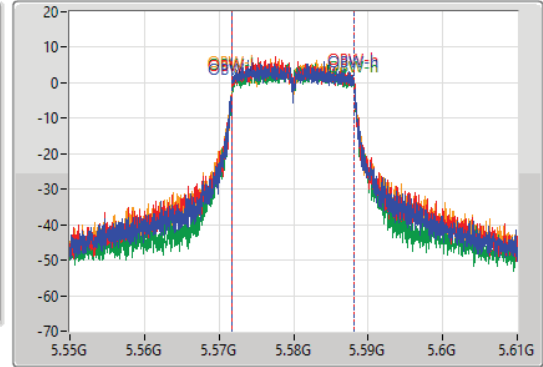

802.11a_Nss1,(6Mbps)_4TX

EBW

5580MHz

04/06/2021

CF
5.58GHz
Span
60MHz
RBW
300kHz
VBW
1MHz
Sweep Time
100ms
Detector Type
Peak

CF
5.58GHz
Span
60MHz
RBW
300kHz
VBW
1MHz
Sweep Time
100ms
Detector Type
Sample