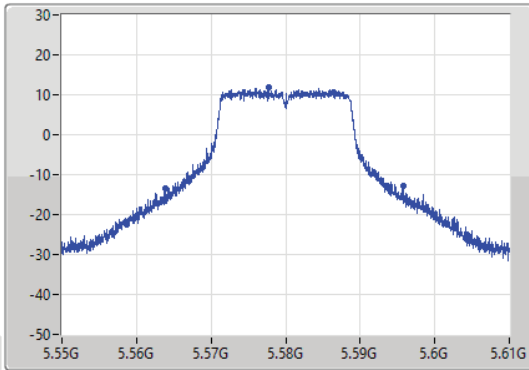

EBW

5500MHz

01/07/2021

802.11n HT20_Nss1,(MCS0)_1TX

EBW

5580MHz

01/07/2021

CF
5.58GHz
Span
60MHz
RBW
300kHz
VBW
1MHz
Sweep Time
100ms
Detector Type
Peak
Port 1