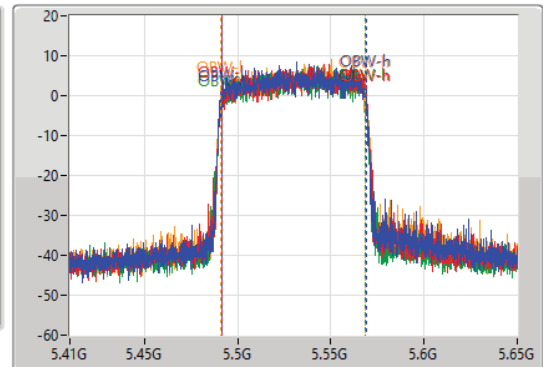

802.11ax HEW80_Nss1,(MCS0)_4TX

EBW

5530MHz

04/06/2021

CF
5.53GHz
Span
240MHz
RBW
1MHz
VBW
3MHz
Sweep Time
100ms
Detector Type
Peak

CF
5.53GHz
Span
240MHz
RBW
2MHz
VBW
10MHz
Sweep Time
100ms
Detector Type
Sample