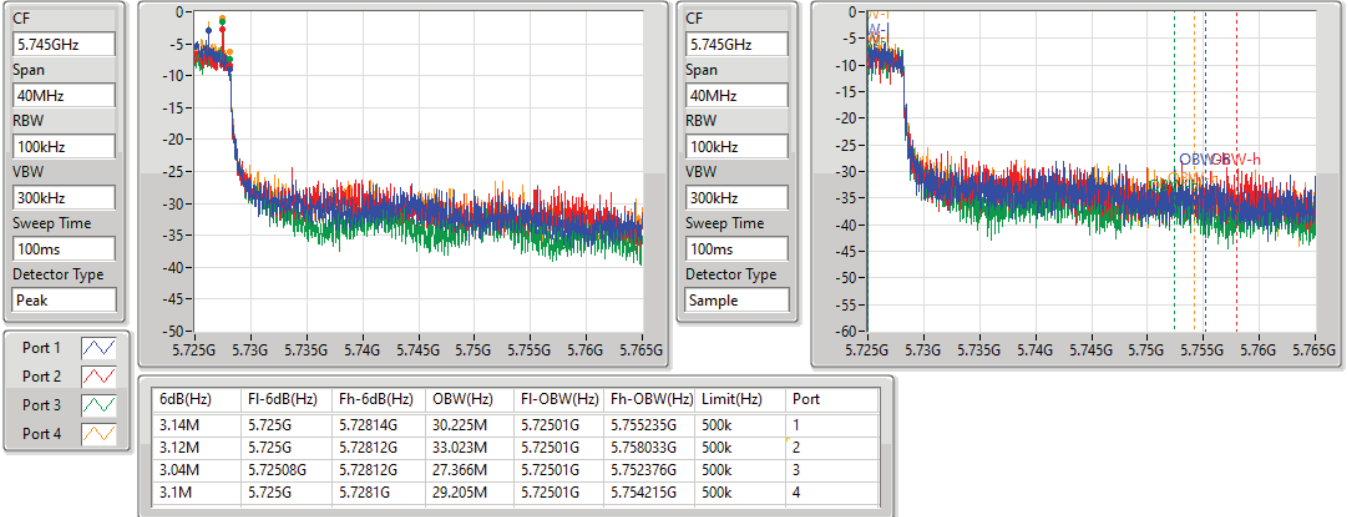

802.11ac VHT80_Nss1,(MCS0)_4TX

EBW

5690MHz Straddle 5.725-5.85GHz

04/06/2021