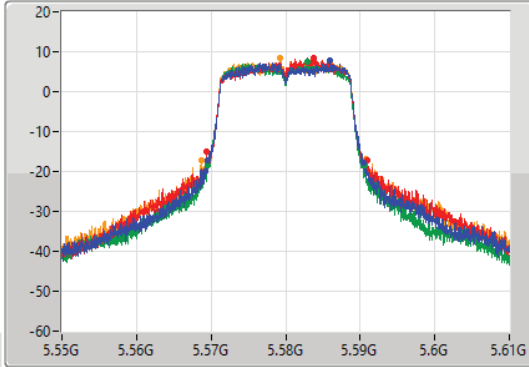

802.11n HT20_Nss1,(MCS0)_4TX

EBW

5580MHz

04/06/2021

CF
5.58GHz
Span
60MHz
RBW
300kHz
VBW
1MHz
Sweep Time
100ms
Detector Type
Peak

CF
5.58GHz
Span
60MHz
RBW
300kHz
VBW
1MHz
Sweep Time
100ms
Detector Type
Sample