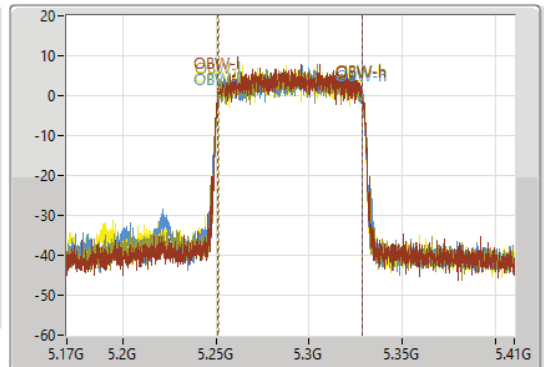

802.11ax HEW80+80_Nss1,(MCS0)_4TX(Port5&Port6&Port7&Port8)

EBW

5210MHz,#5290MHz

09/06/2021

CF
5.29GHz
Span
240MHz
RBW
1MHz
VBW
3MHz
Sweep Time
100ms
Detector Type
Peak

CF
5.29GHz
Span
240MHz
RBW
2MHz
VBW
10MHz
Sweep Time
100ms
Detector Type
Sample