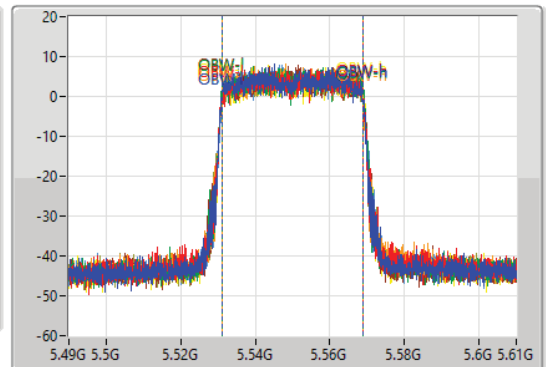

- Port 1
- Port 2
- Port 3
- Port 4
- Port 5
- Port 6
- Port 7
- Port 8

26dB(Hz)	Fl-26dB(Hz)	Fh-26dB(Hz)	OBW(Hz)	Fl-OBW(Hz)	Fh-OBW(Hz)	Limit(Hz)	Port
40.98M	5.52942G	5.5704G	37.841M	5.531049G	5.568891G	Inf	1
40.8M	5.52948G	5.57028G	37.901M	5.531049G	5.568951G	Inf	2
40.8M	5.52972G	5.57052G	38.021M	5.53099G	5.56901G	Inf	3
41.1M	5.5296G	5.5707G	37.841M	5.531049G	5.568891G	Inf	4
40.98M	5.52948G	5.57046G	38.021M	5.53099G	5.56901G	Inf	5
40.74M	5.52966G	5.5704G	37.961M	5.531049G	5.56901G	Inf	6
41.22M	5.52942G	5.57064G	37.841M	5.531049G	5.568891G	Inf	7
41.04M	5.52954G	5.57058G	37.901M	5.531109G	5.56901G	Inf	8