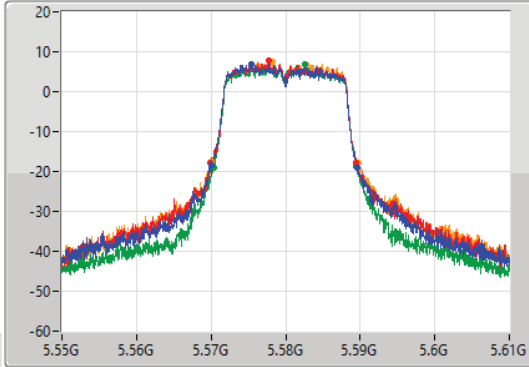

802.11a_Nss1,(6Mbps)_4TX

EBW

5580MHz

04/06/2021

CF
5.58GHz
Span
60MHz
RBW
300kHz
VBW
1MHz
Sweep Time
100ms
Detector Type
Peak

CF
5.58GHz
Span
60MHz
RBW
300kHz
VBW
1MHz
Sweep Time
100ms
Detector Type
Sample