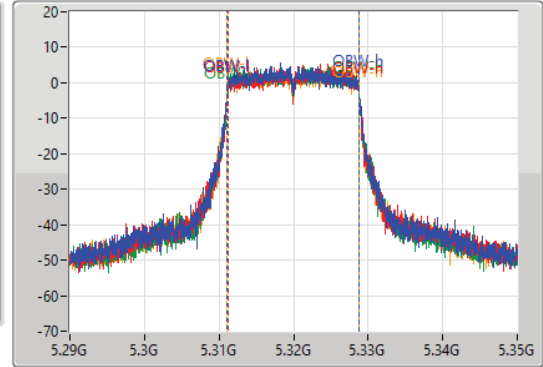

802.11n HT20_Nss1,(MCS0)_4TX

EBW

5320MHz

04/06/2021

CF
5.32GHz
Span
60MHz
RBW
300kHz
VBW
1MHz
Sweep Time
100ms
Detector Type
Peak

CF
5.32GHz
Span
60MHz
RBW
300kHz
VBW
1MHz
Sweep Time
100ms
Detector Type
Sample