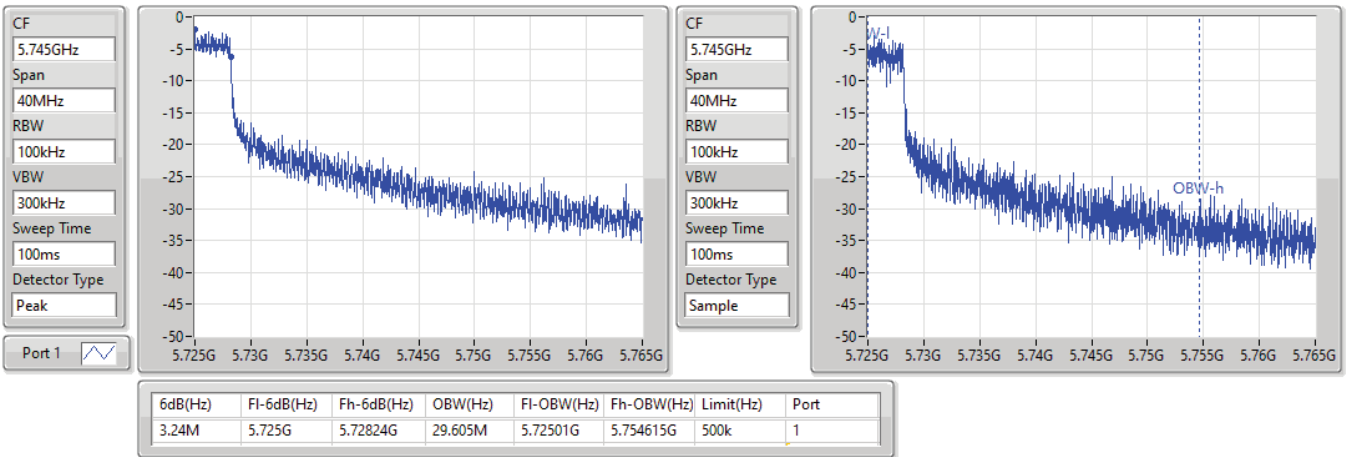

802.11ac VHT80_Nss1,(MCS0)_1TX

EBW

5690MHz Straddle 5.725-5.85GHz

01/07/2021

Summary

Mode	Total Power (dBm)	Total Power (W)	EIRP (dBm)	EIRP (W)
5.25-5.35GHz	-	-	-	-
802.11a_Nss1,(6Mbps)_4TX	21.32	0.13552	27.53	0.56624
802.11n HT20_Nss1,(MCS0)_4TX	21.30	0.13490	27.51	0.56364
802.11n HT40_Nss1,(MCS0)_4TX	22.82	0.19143	29.03	0.79983
802.11ac VHT20_Nss1,(MCS0)_4TX	23.11	0.20464	29.32	0.85507
802.11ac VHT40_Nss1,(MCS0)_4TX	22.82	0.19143	29.03	0.79983
802.11ac VHT80_Nss1,(MCS0)_4TX	19.71	0.09354	25.92	0.39084
802.11ax HEW20_Nss1,(MCS0)_4TX	23.24	0.21086	29.45	0.88105
802.11ax HEW40_Nss1,(MCS0)_4TX	22.96	0.19770	29.17	0.82604
802.11ax HEW80_Nss1,(MCS0)_4TX	20.02	0.10046	26.23	0.41976
5.47-5.725GHz	-	-	-	-
802.11a_Nss1,(6Mbps)_4TX	21.80	0.15136	28.07	0.64121
802.11n HT20_Nss1,(MCS0)_4TX	22.21	0.16634	28.48	0.70469
802.11n HT40_Nss1,(MCS0)_4TX	22.94	0.19679	29.21	0.83368
802.11ac VHT20_Nss1,(MCS0)_4TX	23.02	0.20045	29.29	0.84918
802.11ac VHT40_Nss1,(MCS0)_4TX	22.97	0.19815	29.24	0.83946
802.11ac VHT80_Nss1,(MCS0)_4TX	22.53	0.17906	28.80	0.75858
802.11ax HEW20_Nss1,(MCS0)_4TX	23.15	0.20654	29.42	0.87498
802.11ax HEW40_Nss1,(MCS0)_4TX	23.22	0.20989	29.49	0.88920
802.11ax HEW80_Nss1,(MCS0)_4TX	23.17	0.20749	29.44	0.87902
5.725-5.85GHz	-	-	-	-
802.11a_Nss1,(6Mbps)_4TX	15.43	0.03491	21.70	0.14791
802.11n HT20_Nss1,(MCS0)_4TX	16.55	0.04519	22.82	0.19143
802.11n HT40_Nss1,(MCS0)_4TX	11.35	0.01365	17.62	0.05781
802.11ac VHT20_Nss1,(MCS0)_4TX	16.80	0.04786	23.07	0.20277
802.11ac VHT40_Nss1,(MCS0)_4TX	11.82	0.01521	18.09	0.06442
802.11ac VHT80_Nss1,(MCS0)_4TX	7.80	0.00603	14.07	0.02553
802.11ax HEW20_Nss1,(MCS0)_4TX	17.31	0.05383	23.58	0.22803
802.11ax HEW40_Nss1,(MCS0)_4TX	13.22	0.02099	19.49	0.08892
802.11ax HEW80_Nss1,(MCS0)_4TX	9.34	0.00859	15.61	0.03639