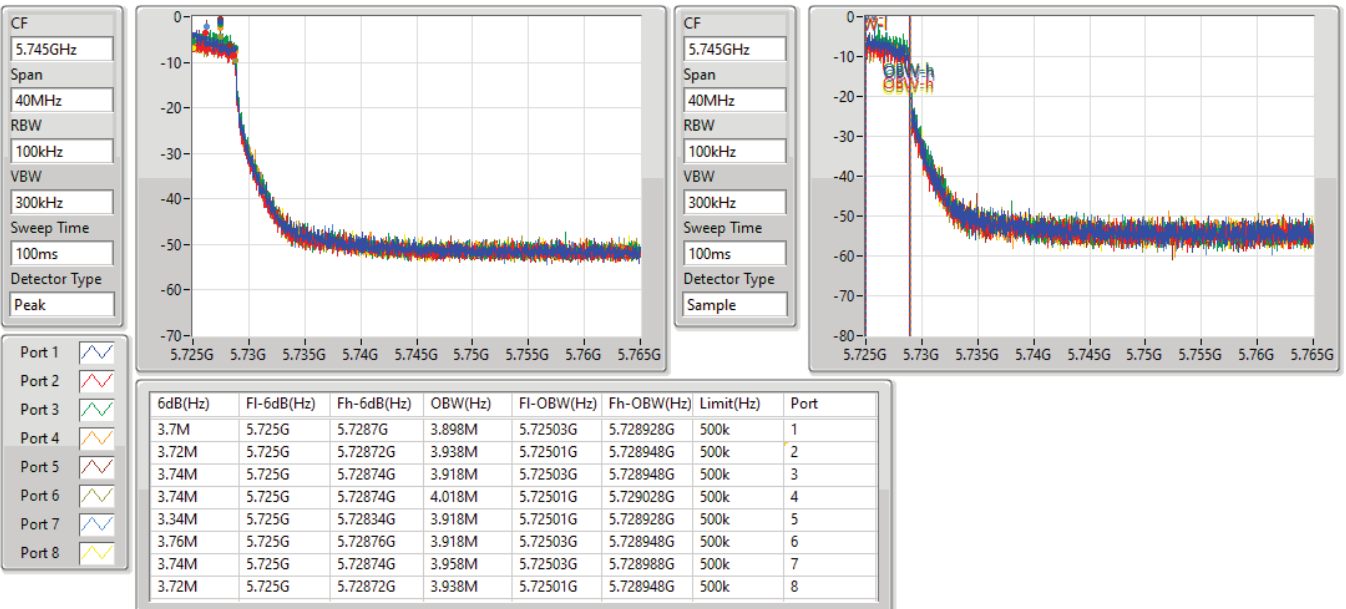

802.11n HT20_Nss1,(MCS0)_8TX

EBW

5720MHz Straddle 5.47-5.725GHz

07/06/2021

802.11n HT20_Nss1,(MCS0)_8TX

EBW

5720MHz Straddle 5.725-5.85GHz

07/06/2021