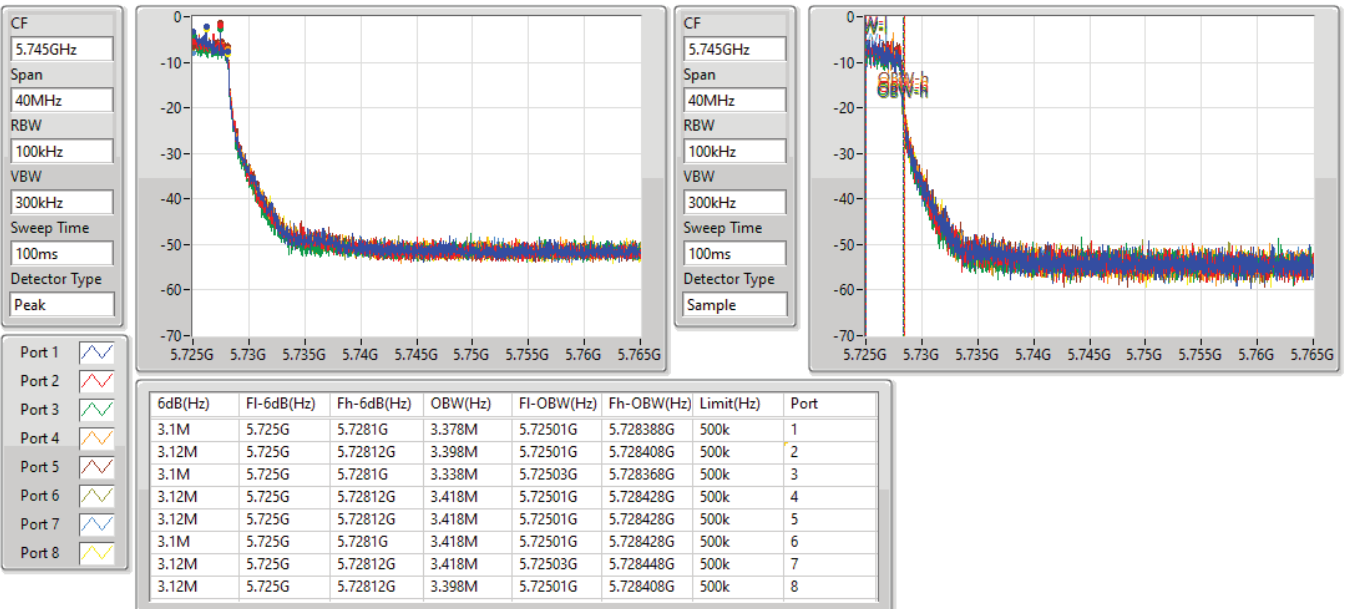

802.11a_Nss1,(6Mbps)_8TX

EBW

5720MHz Straddle 5.47-5.725GHz

07/06/2021

802.11a_Nss1,(6Mbps)_8TX

EBW

5720MHz Straddle 5.725-5.85GHz

07/06/2021