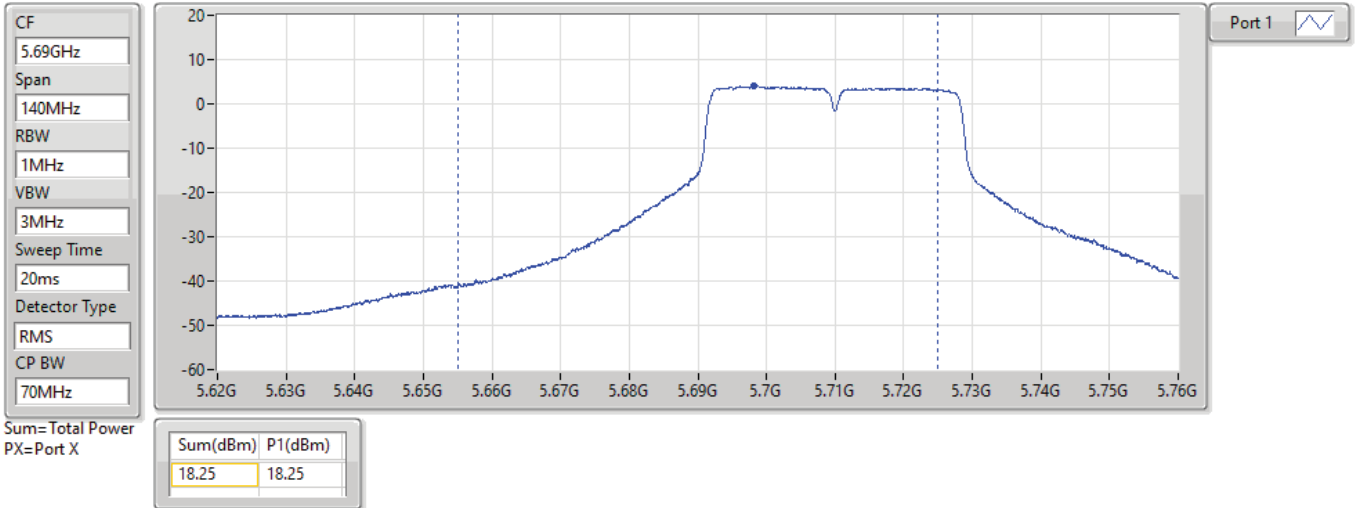

DG = Directional Gain; Port X = Port X output power

802.11n HT40_Nss1,(MCS0)_1TX

AV Power

5710MHz Straddle 5.47-5.725GHz_TnomVnom

01/07/2021

802.11n HT40_Nss1,(MCS0)_1TX

AV Power

5710MHz Straddle 5.725-5.85GHz_TnomVnom