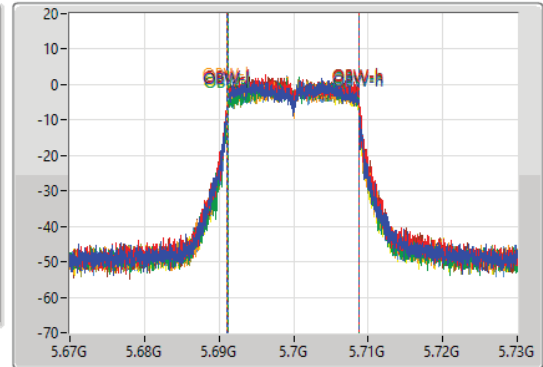

802.11ac VHT20_Nss1,(MCS0)_8TX

EBW

5700MHz

07/06/2021

CF: 5.7GHz
 Span: 60MHz
 RBW: 300kHz
 VBW: 1MHz
 Sweep Time: 100ms
 Detector Type: Peak

CF: 5.7GHz
 Span: 60MHz
 RBW: 300kHz
 VBW: 1MHz
 Sweep Time: 100ms
 Detector Type: Sample