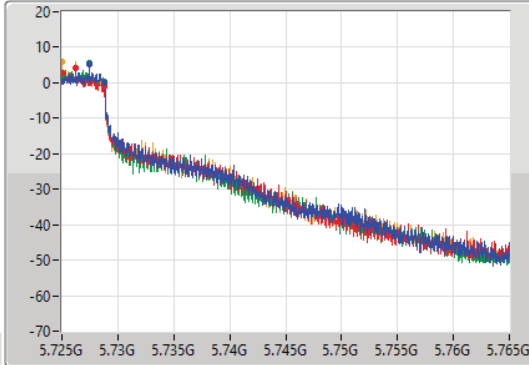

802.11ac VHT20_Nss1,(MCS0)_4TX

EBW

5720MHz Straddle 5.725-5.85GHz

04/06/2021

CF
5.745GHz
Span
40MHz
RBW
100kHz
VBW
300kHz
Sweep Time
100ms
Detector Type
Peak

CF
5.745GHz
Span
40MHz
RBW
100kHz
VBW
300kHz
Sweep Time
100ms
Detector Type
Sample