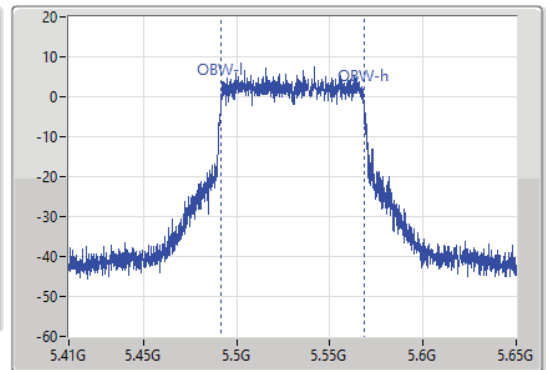

26dB(Hz)	Fl-26dB(Hz)	Fh-26dB(Hz)	OBW(Hz)	Fl-OBW(Hz)	Fh-OBW(Hz)	Limit(Hz)	Port
98.88M	5.48044G	5.57932G	76.402M	5.491739G	5.568141G	Inf	1