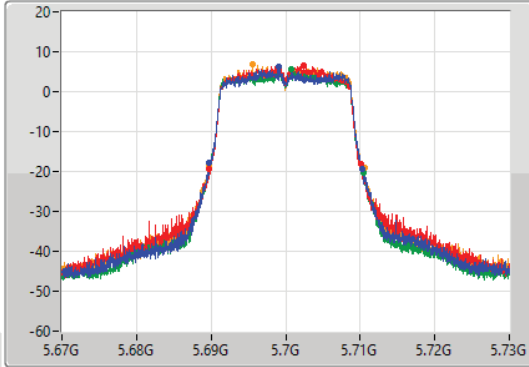

802.11ac VHT20_Nss1,(MCS0)_4TX

EBW

5700MHz

04/06/2021

CF
5.7GHz
Span
60MHz
RBW
300kHz
VBW
1MHz
Sweep Time
100ms
Detector Type
Peak

CF
5.7GHz
Span
60MHz
RBW
300kHz
VBW
1MHz
Sweep Time
100ms
Detector Type
Sample