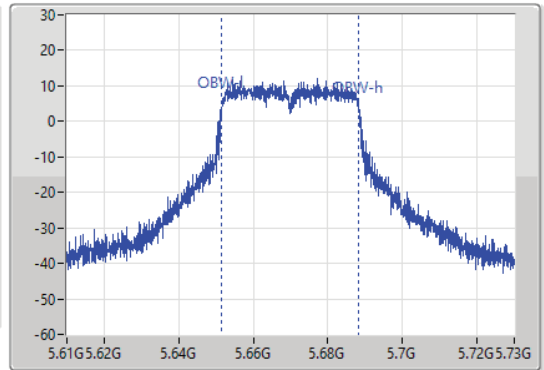

26dB(Hz)	Fl-26dB(Hz)	Fh-26dB(Hz)	OBW(Hz)	Fl-OBW(Hz)	Fh-OBW(Hz)	Limit(Hz)	Port
49.56M	5.6445G	5.69406G	36.822M	5.651529G	5.688351G	Inf	1

802.11n HT40_Nss1,(MCS0)_1TX

EBW

5710MHz Straddle 5.47-5.725GHz

01/07/2021

CF: 5.69GHz
Span: 70MHz
RBW: 500kHz
VBW: 2MHz
Sweep Time: 100ms
Detector Type: Peak