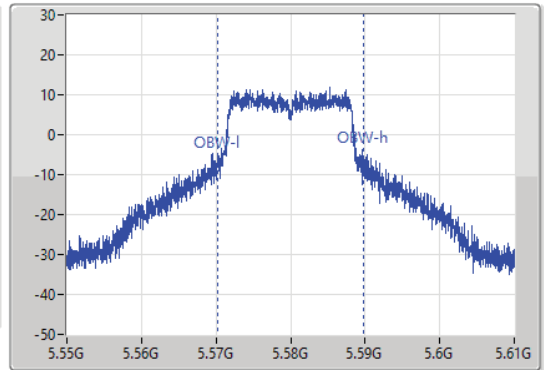

26dB(Hz)	Fl-26dB(Hz)	Fh-26dB(Hz)	OBW(Hz)	Fl-OBW(Hz)	Fh-OBW(Hz)	Limit(Hz)	Port
38.58M	5.5608G	5.59938G	19.49M	5.570255G	5.589745G	Inf	1

802.11a_Nss1,(6Mbps)_1TX

EBW

5700MHz

01/07/2021

CF: 5.7GHz
Span: 60MHz
RBW: 300kHz
VBW: 1MHz
Sweep Time: 100ms
Detector Type: Peak
Port 1