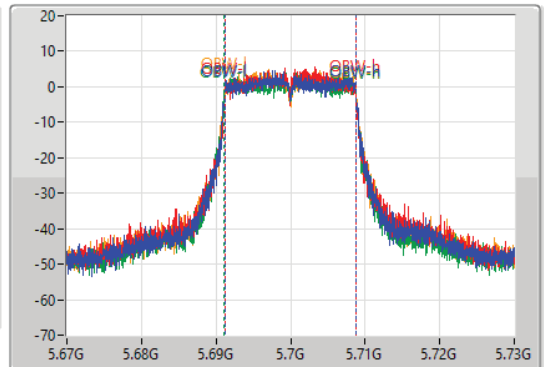

802.11n HT20_Nss1,(MCS0)_4TX

EBW

5700MHz

04/06/2021

CF
5.7GHz
Span
60MHz
RBW
300kHz
VBW
1MHz
Sweep Time
100ms
Detector Type
Peak

CF
5.7GHz
Span
60MHz
RBW
300kHz
VBW
1MHz
Sweep Time
100ms
Detector Type
Sample