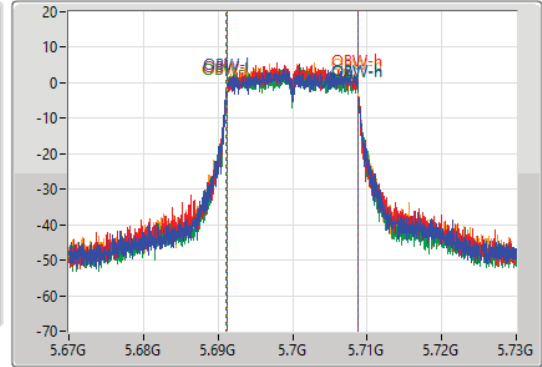

802.11ac VHT20_Nss1,(MCS0)_4TX

EBW

5700MHz

04/06/2021

CF
5.7GHz
Span
60MHz
RBW
300kHz
VBW
1MHz
Sweep Time
100ms
Detector Type
Peak

CF
5.7GHz
Span
60MHz
RBW
300kHz
VBW
1MHz
Sweep Time
100ms
Detector Type
Sample