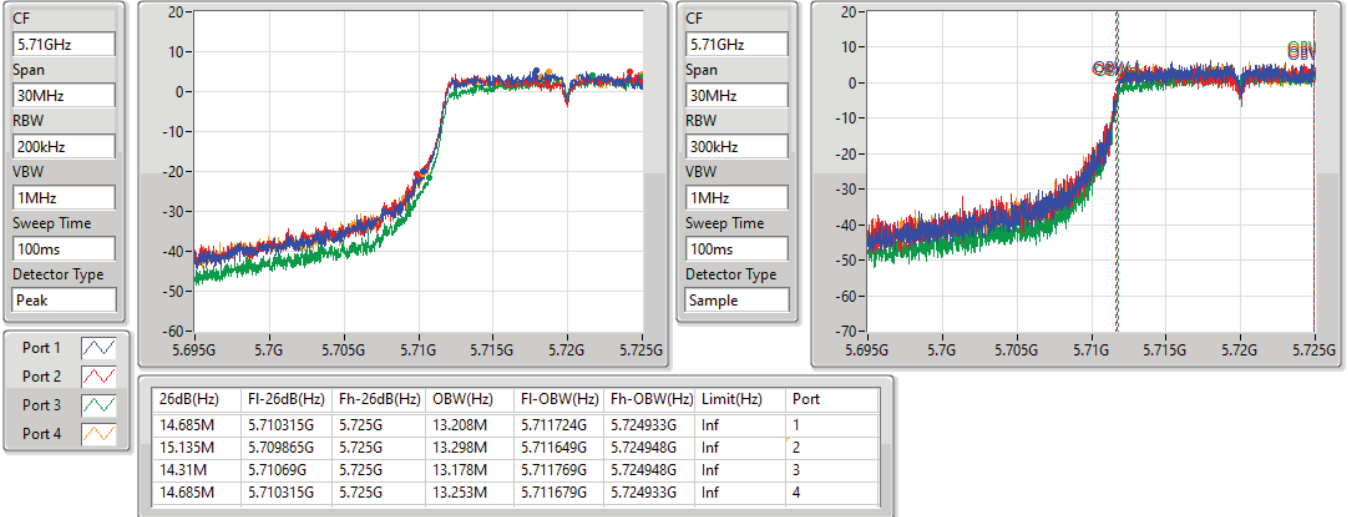

802.11a_Nss1,(6Mbps)_4TX

EBW

5720MHz Straddle 5.47-5.725GHz

04/06/2021