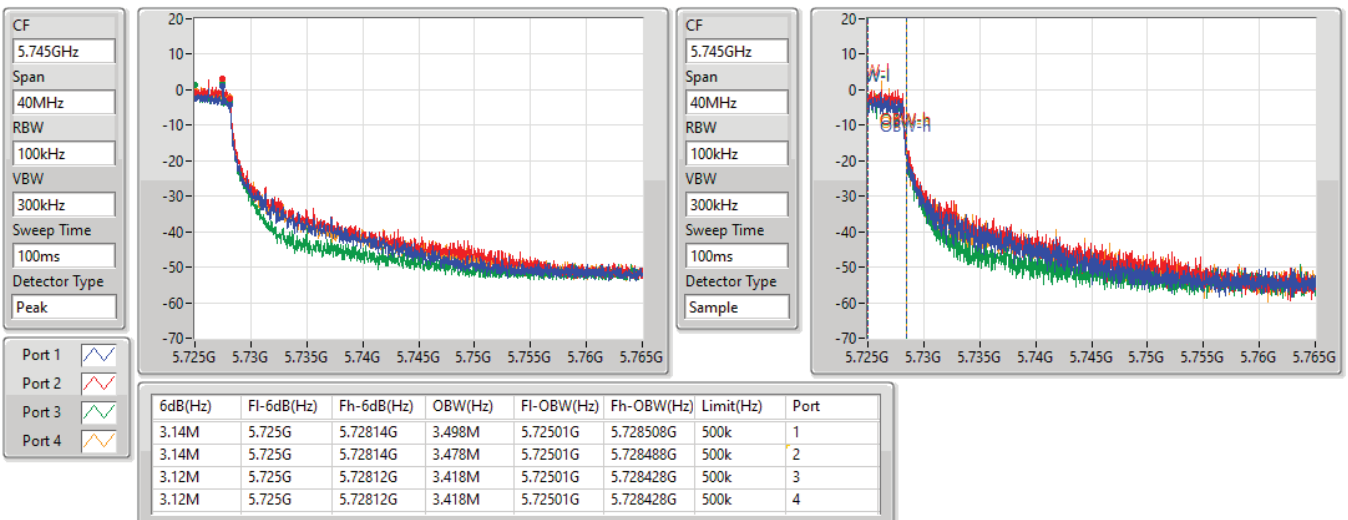

802.11a_Nss1,(6Mbps)_4TX

EBW

5720MHz Straddle 5.47-5.725GHz

04/06/2021

802.11a_Nss1,(6Mbps)_4TX

EBW

5720MHz Straddle 5.725-5.85GHz

04/06/2021