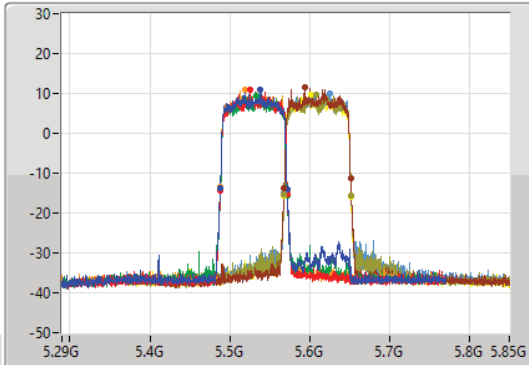

802.11ax HEW80+80_Nss1,(MCS0)_8TX

EBW

#5530MHz,#5610MHz

08/06/2021

CF
5.53GHz
Span
480MHz
RBW
2MHz
VBW
10MHz
Sweep Time
100ms
Detector Type
Peak

CF
5.53GHz
Span
480MHz
RBW
3MHz
VBW
10MHz
Sweep Time
100ms
Detector Type
Sample