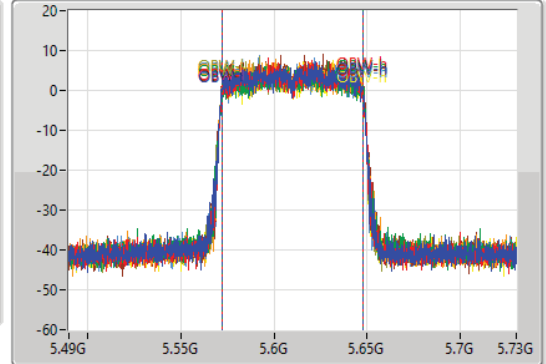

- Port 1
- Port 2
- Port 3
- Port 4
- Port 5
- Port 6
- Port 7
- Port 8

26dB(Hz)	Fl-26dB(Hz)	Fh-26dB(Hz)	OBW(Hz)	Fl-OBW(Hz)	Fh-OBW(Hz)	Limit(Hz)	Port
81.96M	5.56896G	5.65092G	75.562M	5.572099G	5.647661G	Inf	1
81.48M	5.56932G	5.6508G	75.562M	5.572219G	5.647781G	Inf	2
82.2M	5.56884G	5.65104G	75.682M	5.572219G	5.647901G	Inf	3
81.72M	5.56932G	5.65104G	75.922M	5.571979G	5.647901G	Inf	4
81.48M	5.56932G	5.6508G	75.682M	5.572219G	5.647901G	Inf	5
81.48M	5.5692G	5.65068G	75.922M	5.571979G	5.647901G	Inf	6
81.12M	5.56956G	5.65068G	75.802M	5.572099G	5.647901G	Inf	7
81.84M	5.56884G	5.65068G	75.562M	5.571979G	5.647541G	Inf	8