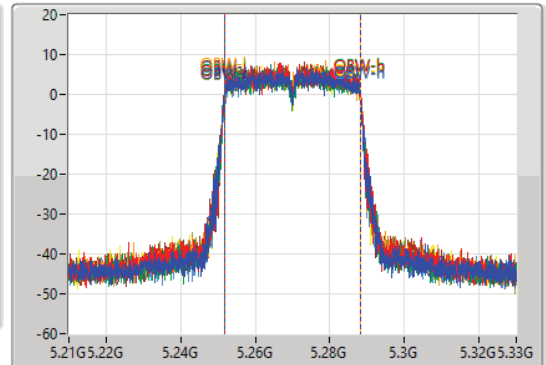

802.11ac VHT40_Nss1,(MCS0)_8TX

EBW

5270MHz

07/06/2021

CF
5.27GHz
Span
120MHz
RBW
500kHz
VBW
2MHz
Sweep Time
100ms
Detector Type
Peak

CF
5.27GHz
Span
120MHz
RBW
1MHz
VBW
3MHz
Sweep Time
100ms
Detector Type
Sample