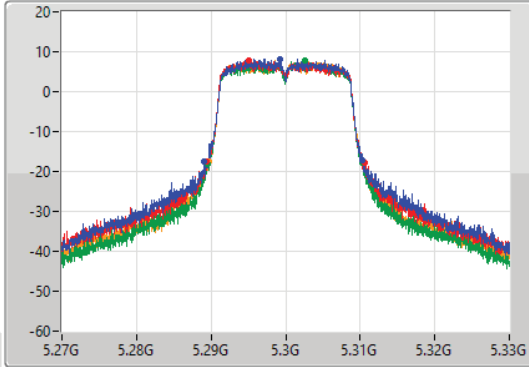

802.11ac VHT20_Nss1,(MCS0)_4TX

EBW

5300MHz

04/06/2021

CF
5.3GHz
Span
60MHz
RBW
300kHz
VBW
1MHz
Sweep Time
100ms
Detector Type
Peak

CF
5.3GHz
Span
60MHz
RBW
300kHz
VBW
1MHz
Sweep Time
100ms
Detector Type
Sample