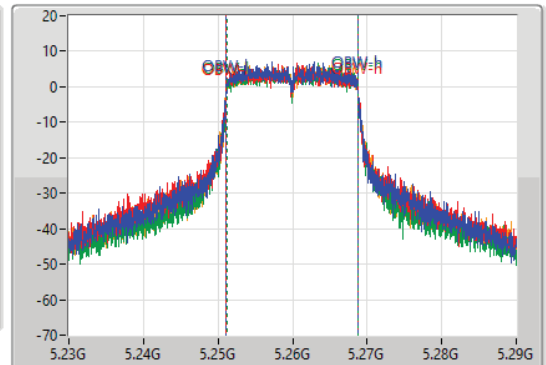

802.11ac VHT20_Nss1,(MCS0)_4TX

EBW

5260MHz

04/06/2021

CF
5.26GHz
Span
60MHz
RBW
300kHz
VBW
1MHz
Sweep Time
100ms
Detector Type
Peak

CF
5.26GHz
Span
60MHz
RBW
300kHz
VBW
1MHz
Sweep Time
100ms
Detector Type
Sample