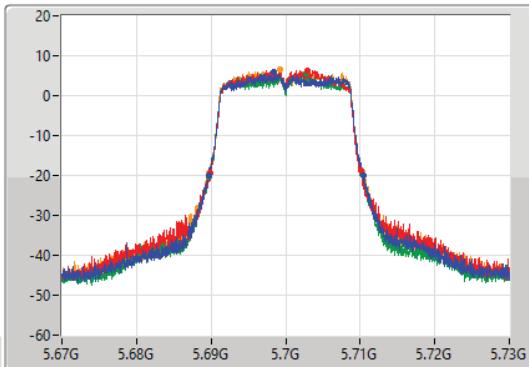

802.11n HT20_Nss1,(MCS0)_4TX

EBW

5700MHz

04/06/2021

CF
5.7GHz
Span
60MHz
RBW
300kHz
VBW
1MHz
Sweep Time
100ms
Detector Type
Peak

CF
5.7GHz
Span
60MHz
RBW
300kHz
VBW
1MHz
Sweep Time
100ms
Detector Type
Sample