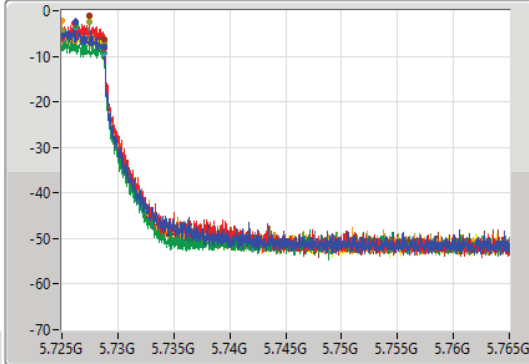

802.11ac VHT20_Nss1,(MCS0)_8TX

EBW

5720MHz Straddle 5.725-5.85GHz

07/06/2021

CF
5.745GHz
Span
40MHz
RBW
100kHz
VBW
300kHz
Sweep Time
100ms
Detector Type
Peak

CF
5.745GHz
Span
40MHz
RBW
100kHz
VBW
300kHz
Sweep Time
100ms
Detector Type
Sample