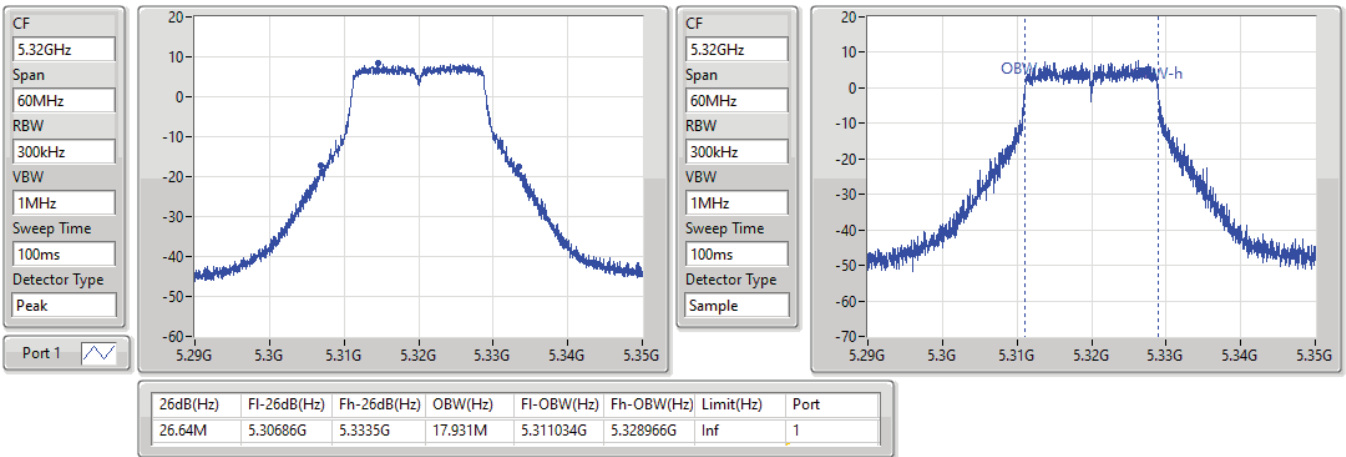

EBW

5300MHz

01/07/2021

802.11n HT20_Nss1,(MCS0)_1TX

EBW

5320MHz

01/07/2021

802.11n HT20_Nss1,(MCS0)_1TX