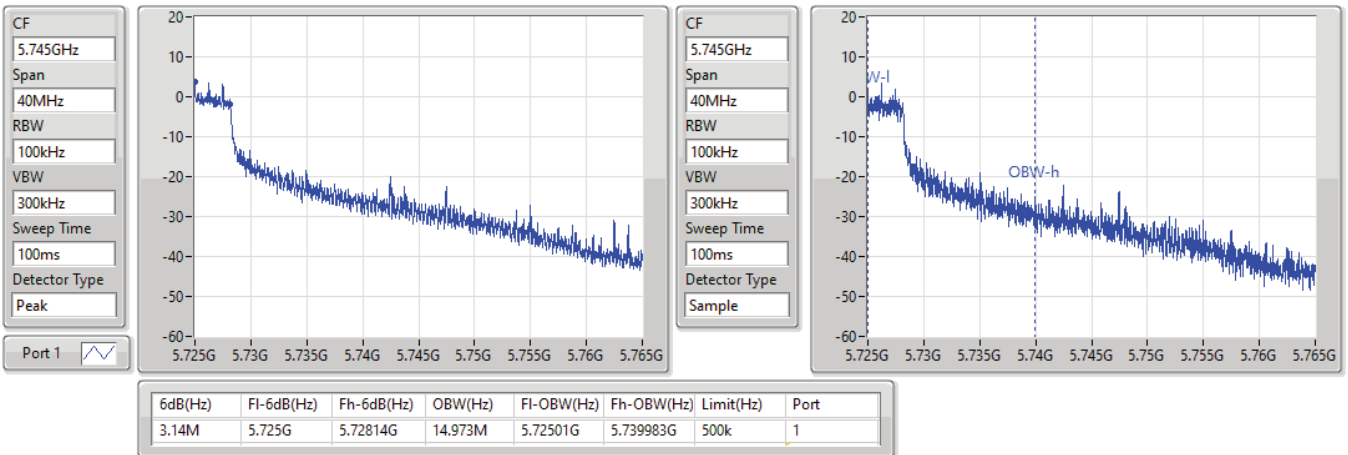

802.11ac VHT40_Nss1,(MCS0)_1TX
5710MHz Straddle 5.725-5.85GHz

EBW

01/07/2021