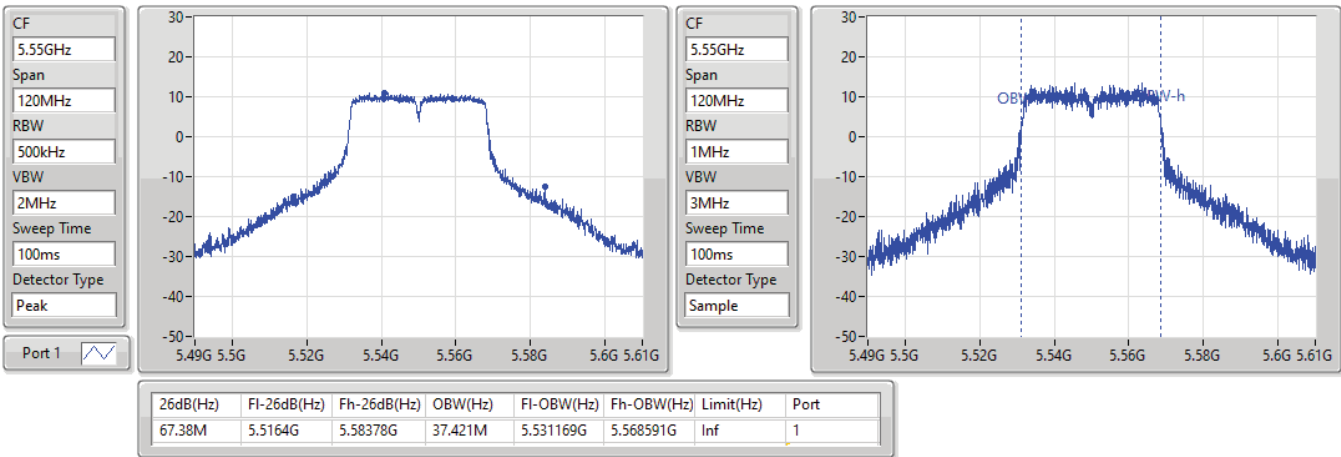

802.11ac VHT40_Nss1,(MCS0)_1TX

EBW

5550MHz

01/07/2021