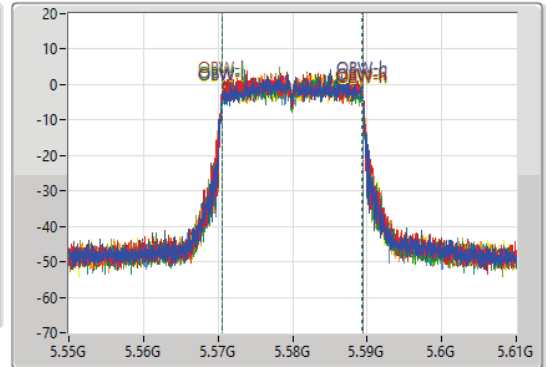

- Port 1
- Port 2
- Port 3
- Port 4
- Port 5
- Port 6
- Port 7
- Port 8

26dB(Hz)	Fl-26dB(Hz)	Fh-26dB(Hz)	OBW(Hz)	Fl-OBW(Hz)	Fh-OBW(Hz)	Limit(Hz)	Port
21.42M	5.56926G	5.59068G	18.831M	5.570555G	5.589385G	Inf	1
21.33M	5.56932G	5.59065G	18.921M	5.570495G	5.589415G	Inf	2
20.97M	5.5695G	5.59047G	18.861M	5.570495G	5.589355G	Inf	3
21.06M	5.56947G	5.59053G	18.921M	5.570495G	5.589415G	Inf	4
21.12M	5.56932G	5.59044G	18.921M	5.570495G	5.589415G	Inf	5
21.24M	5.56932G	5.59056G	18.951M	5.570495G	5.589445G	Inf	6
21.09M	5.56938G	5.59047G	18.891M	5.570525G	5.589415G	Inf	7
21.48M	5.56923G	5.59071G	18.951M	5.570495G	5.589445G	Inf	8