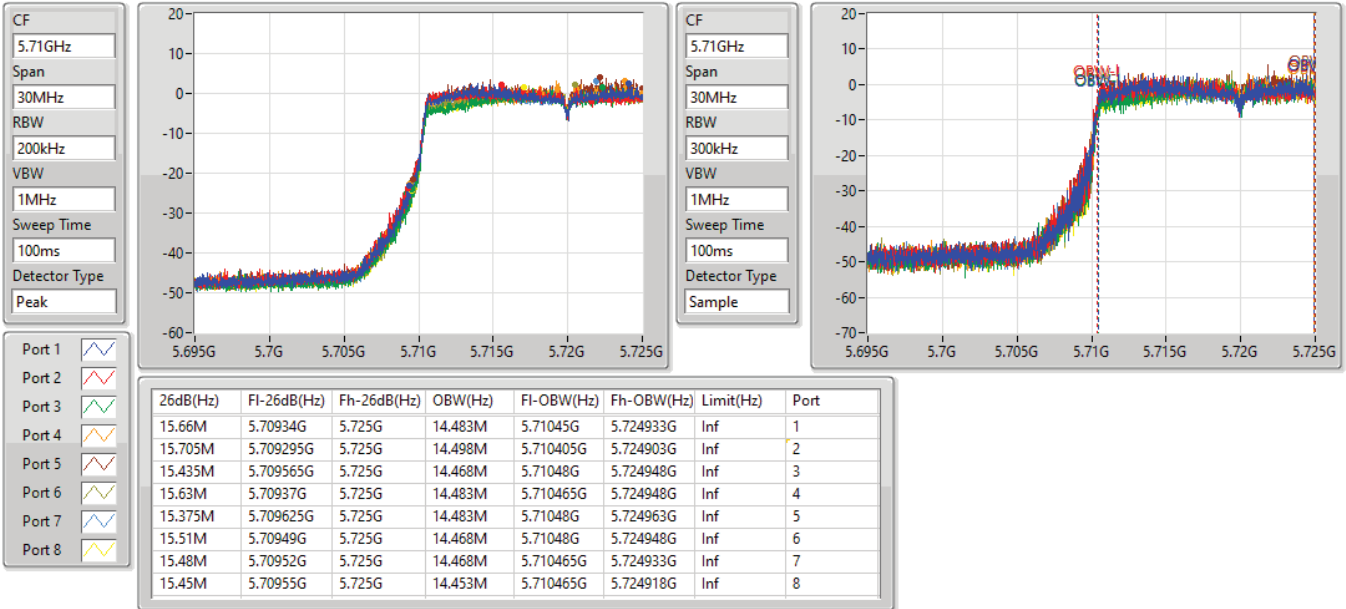

802.11ax HEW20_Nss1,(MCS0)_8TX

EBW

5720MHz Straddle 5.47-5.725GHz

07/06/2021