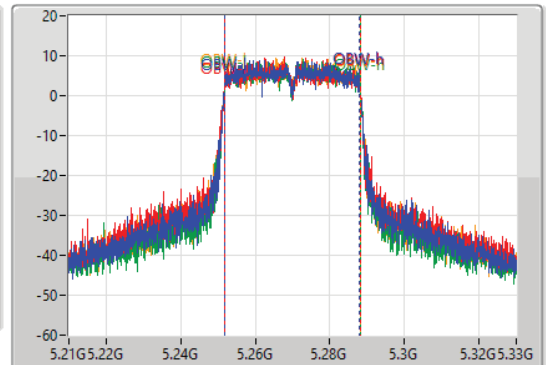

802.11ac VHT40_Nss1,(MCS0)_4TX

EBW

5270MHz

04/06/2021

CF
5.27GHz
Span
120MHz
RBW
500kHz
VBW
2MHz
Sweep Time
100ms
Detector Type
Peak

CF
5.27GHz
Span
120MHz
RBW
1MHz
VBW
3MHz
Sweep Time
100ms
Detector Type
Sample