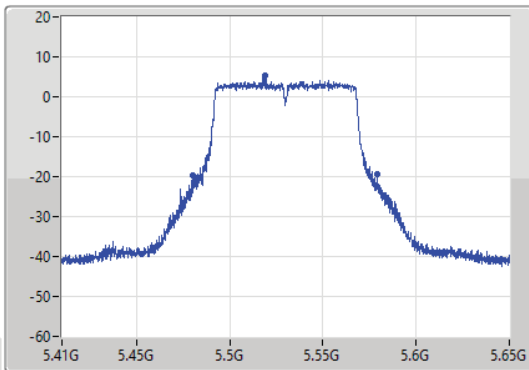

26dB(Hz)	Fl-26dB(Hz)	Fh-26dB(Hz)	OBW(Hz)	Fl-OBW(Hz)	Fh-OBW(Hz)	Limit(Hz)	Port
103.2M	5.23912G	5.34232G	76.642M	5.251859G	5.328501G	Inf	1

802.11ac VHT80_Nss1,(MCS0)_1TX

EBW

5530MHz

01/07/2021

CF
5.53GHz
Span
240MHz
RBW
1MHz
VBW
3MHz
Sweep Time
100ms
Detector Type
Peak
Port 1