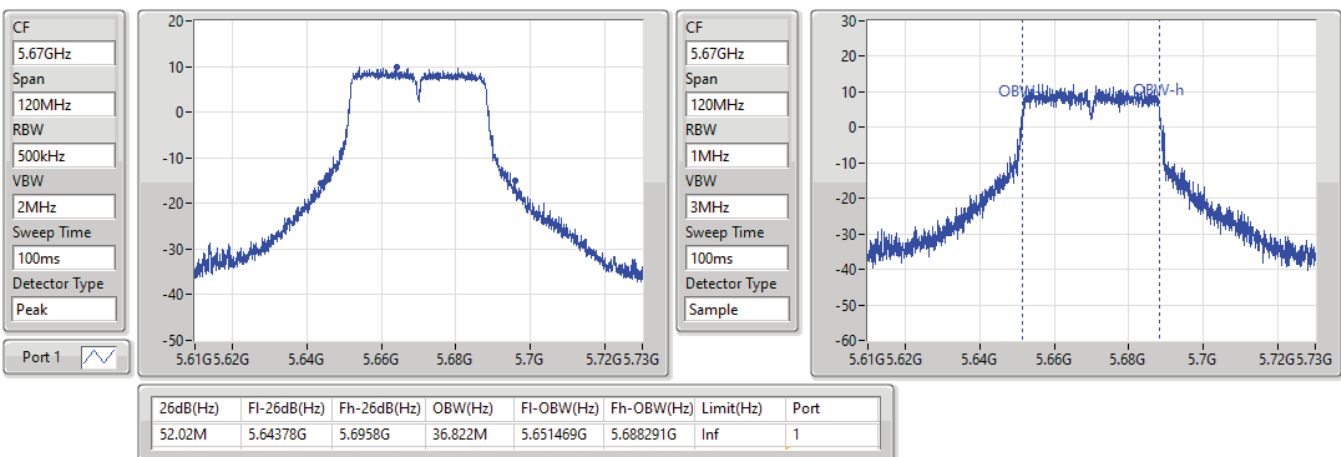

EBW

5670MHz

01/07/2021

802.11ac VHT40_Nss1,(MCS0)_1TX
5710MHz Straddle 5.47-5.725GHz

EBW

01/07/2021

802.11ac VHT40_Nss1,(MCS0)_1TX
5710MHz Straddle 5.725-5.85GHz

EBW