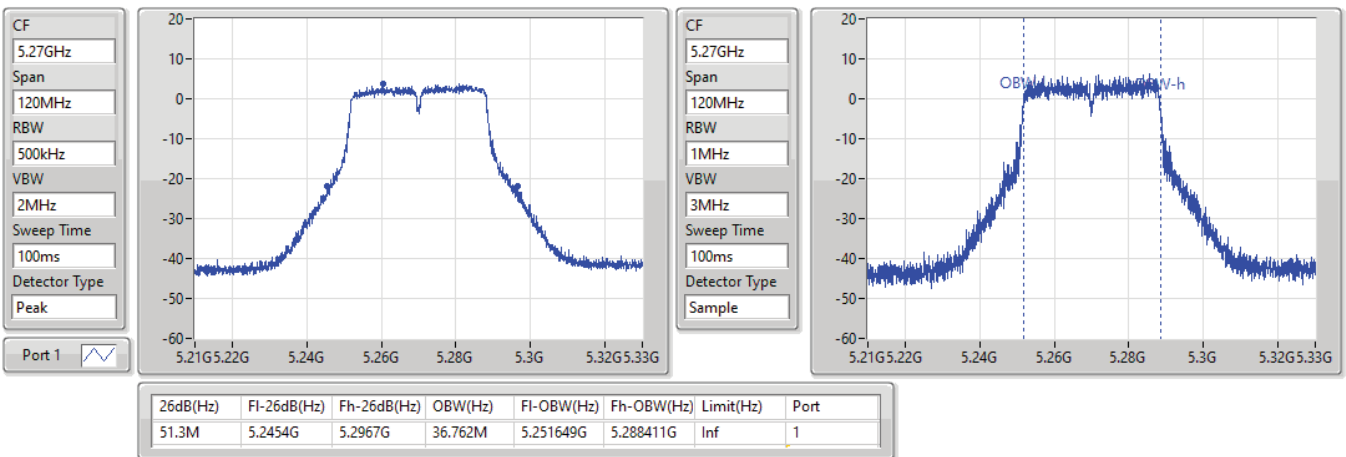

802.11ac VHT40_Nss1,(MCS0)_1TX
5270MHz

EBW

01/07/2021