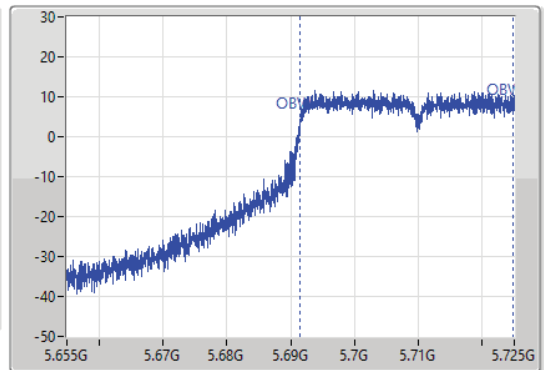

26dB(Hz)	Fl-26dB(Hz)	Fh-26dB(Hz)	OBW(Hz)	Fl-OBW(Hz)	Fh-OBW(Hz)	Limit(Hz)	Port
42.035M	5.682965G	5.725G	33.443M	5.691399G	5.724843G	Inf	1

802.11n HT40_Nss1,(MCS0)_1TX

EBW

5710MHz Straddle 5.725-5.85GHz

01/07/2021