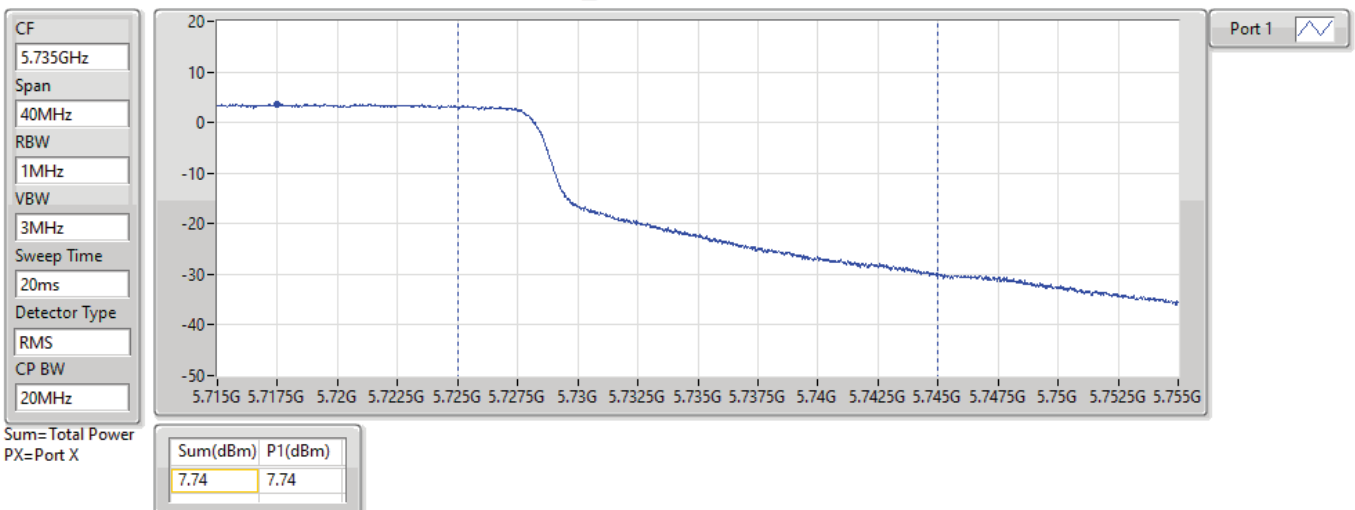

802.11n HT40_Nss1,(MCS0)_1TX

AV Power

5710MHz Straddle 5.725-5.85GHz_TnomVnom

01/07/2021