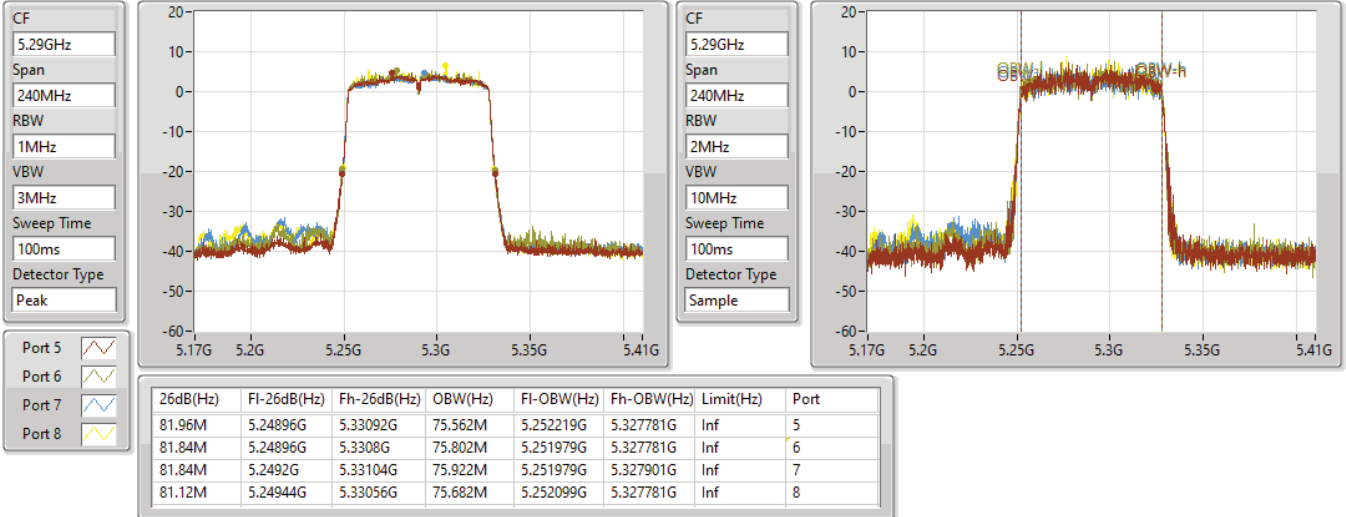

802.11ac VHT80+80_Nss1,(MCS0)_4TX(Port5&Port6&Port7&Port8)

EBW

5210MHz,#5290MHz

09/06/2021