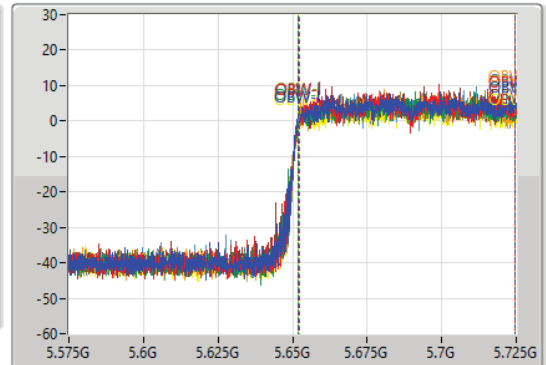

- Port 1
- Port 2
- Port 3
- Port 4
- Port 5
- Port 6
- Port 7
- Port 8

26dB(Hz)	Fl-26dB(Hz)	Fh-26dB(Hz)	OBW(Hz)	Fl-OBW(Hz)	Fh-OBW(Hz)	Limit(Hz)	Port
75.975M	5.649025G	5.725G	72.714M	5.651949G	5.724663G	Inf	1
75.75M	5.64925G	5.725G	72.339M	5.652174G	5.724513G	Inf	2
76.125M	5.648875G	5.725G	72.414M	5.652024G	5.724438G	Inf	3
76.05M	5.64895G	5.725G	72.714M	5.651949G	5.724663G	Inf	4
76.125M	5.648875G	5.725G	72.564M	5.652024G	5.724588G	Inf	5
75.6M	5.6494G	5.725G	72.339M	5.652249G	5.724588G	Inf	6
75.6M	5.6494G	5.725G	72.414M	5.652024G	5.724438G	Inf	7
76.125M	5.648875G	5.725G	72.489M	5.652024G	5.724513G	Inf	8