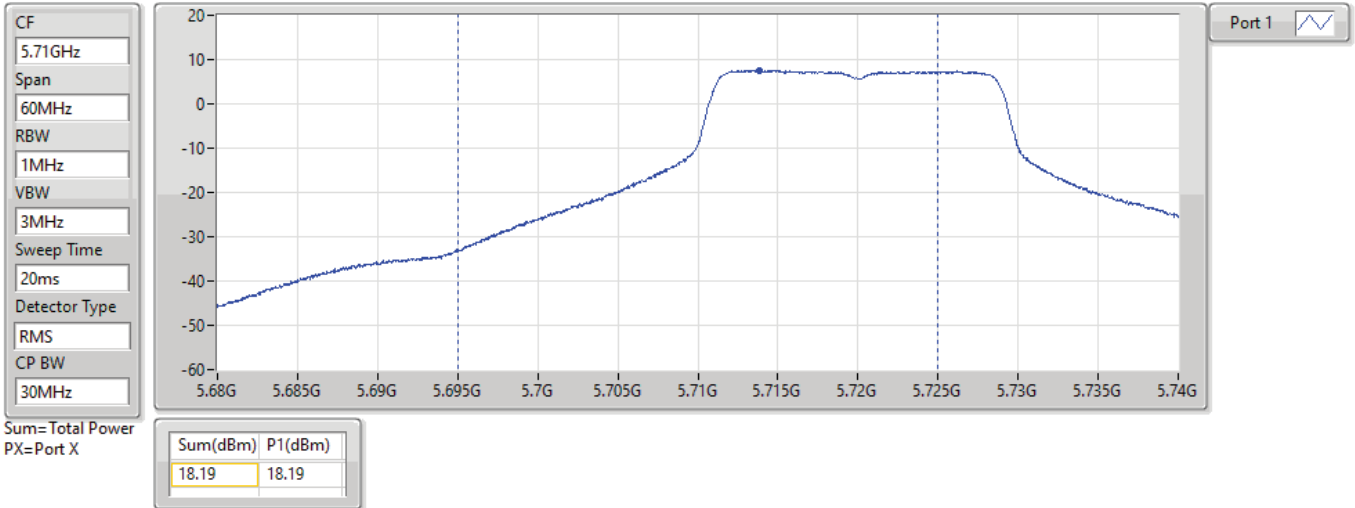

802.11ac VHT20_Nss1,(MCS0)_1TX

AV Power

5720MHz Straddle 5.47-5.725GHz_TnomVnom

01/07/2021