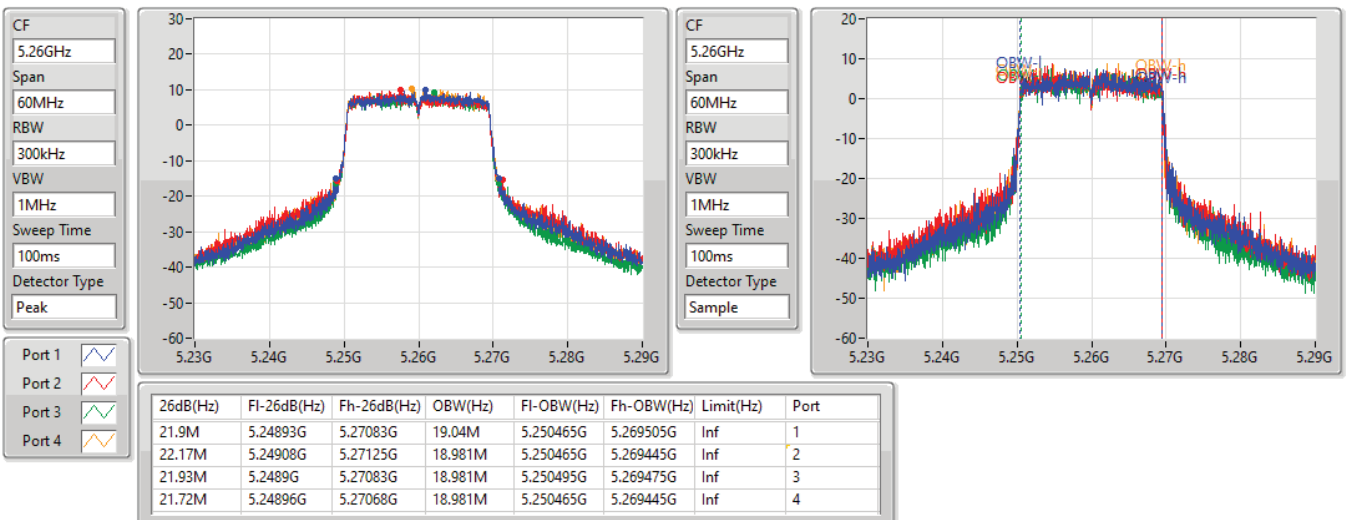

802.11ac VHT80_Nss1,(MCS0)_4TX

EBW

5690MHz Straddle 5.725-5.85GHz

04/06/2021

802.11ax HEW20_Nss1,(MCS0)_4TX

EBW

5260MHz

04/06/2021