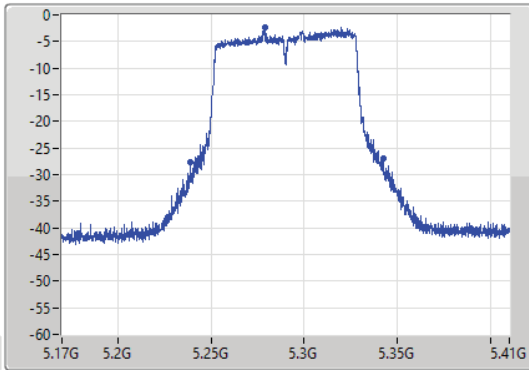

01/07/2021

802.11ac VHT80_Nss1,(MCS0)_1TX

EBW

5290MHz

01/07/2021

CF
5.29GHz
Span
240MHz
RBW
1MHz
VBW
3MHz
Sweep Time
100ms
Detector Type
Peak
Port 1

CF
5.29GHz
Span
240MHz
RBW
2MHz
VBW
10MHz
Sweep Time
100ms
Detector Type
Sample