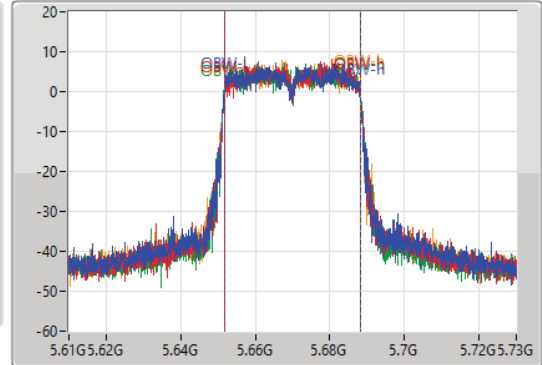

802.11n HT40_Nss1,(MCS0)_4TX

EBW

5670MHz

04/06/2021

CF
5.67GHz
Span
120MHz
RBW
500kHz
VBW
2MHz
Sweep Time
100ms
Detector Type
Peak

CF
5.67GHz
Span
120MHz
RBW
1MHz
VBW
3MHz
Sweep Time
100ms
Detector Type
Sample