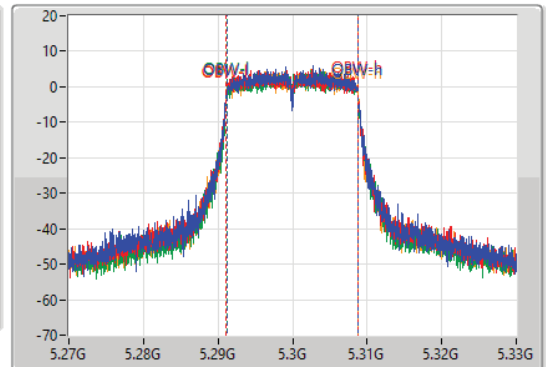

802.11n HT20_Nss1,(MCS0)_4TX

EBW

5300MHz

04/06/2021

CF
5.3GHz
Span
60MHz
RBW
300kHz
VBW
1MHz
Sweep Time
100ms
Detector Type
Peak

CF
5.3GHz
Span
60MHz
RBW
300kHz
VBW
1MHz
Sweep Time
100ms
Detector Type
Sample