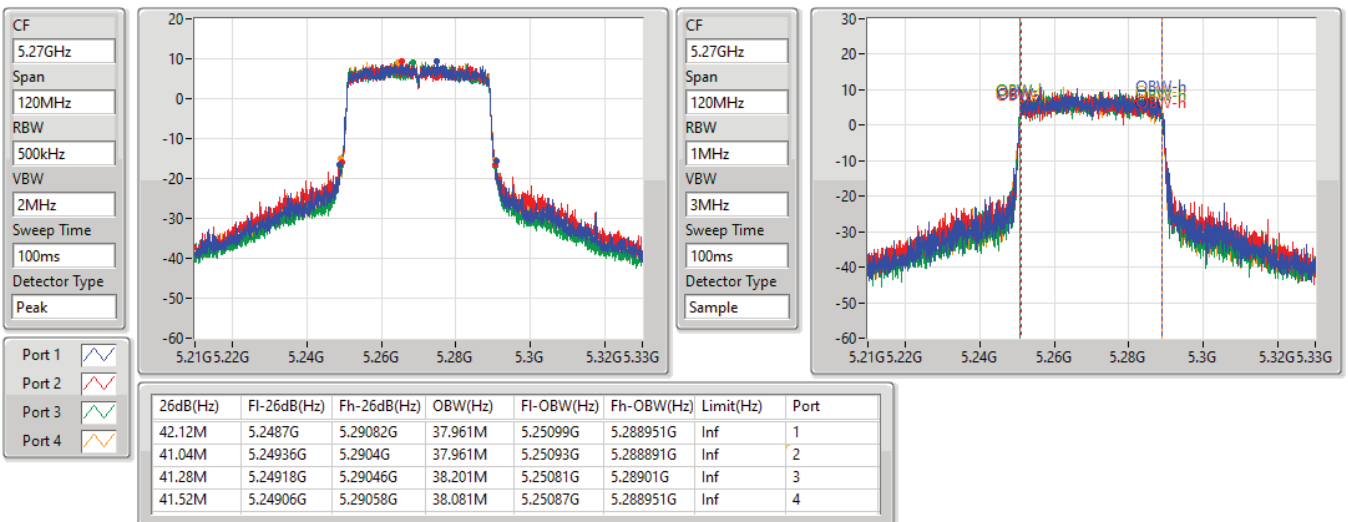

802.11ax HEW20_Nss1,(MCS0)_4TX

EBW

5720MHz Straddle 5.725-5.85GHz

04/06/2021

802.11ax HEW40_Nss1,(MCS0)_4TX

EBW

5270MHz

04/06/2021