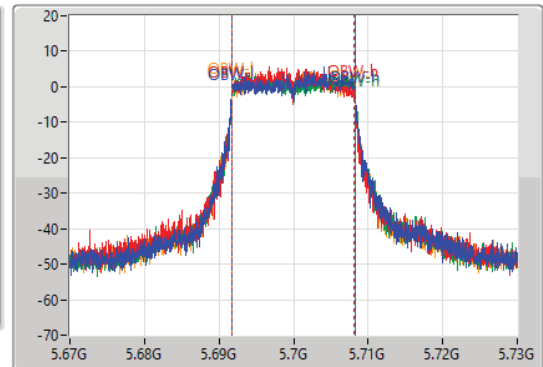

802.11a_Nss1,(6Mbps)_4TX

EBW

5700MHz

04/06/2021

CF
5.7GHz
Span
60MHz
RBW
300kHz
VBW
1MHz
Sweep Time
100ms
Detector Type
Peak

CF
5.7GHz
Span
60MHz
RBW
300kHz
VBW
1MHz
Sweep Time
100ms
Detector Type
Sample

Port 1
Port 2
Port 3
Port 4