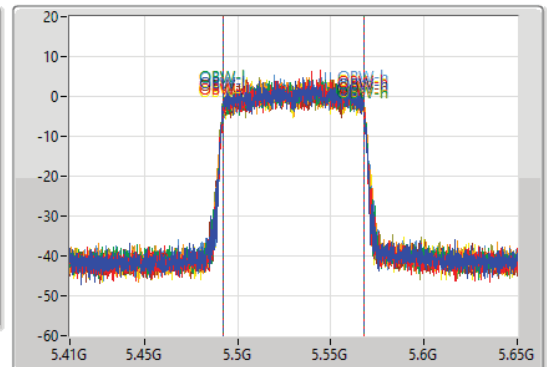

802.11ac VHT80_Nss1,(MCS0)_8TX

EBW

5530MHz

08/06/2021

CF
5.53GHz
Span
240MHz
RBW
1MHz
VBW
3MHz
Sweep Time
100ms
Detector Type
Peak

CF
5.53GHz
Span
240MHz
RBW
2MHz
VBW
10MHz
Sweep Time
100ms
Detector Type
Sample