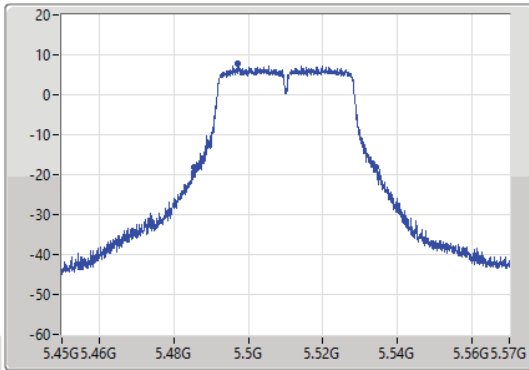

26dB(Hz)	Fl-26dB(Hz)	Fh-26dB(Hz)	OBW(Hz)	Fl-OBW(Hz)	Fh-OBW(Hz)	Limit(Hz)	Port
49.02M	5.28582G	5.33484G	36.762M	5.291649G	5.328411G	Inf	1

802.11n HT40_Nss1,(MCS0)_1TX

EBW

5510MHz

01/07/2021

CF
5.51GHz
Span
120MHz
RBW
500kHz
VBW
2MHz
Sweep Time
100ms
Detector Type
Peak