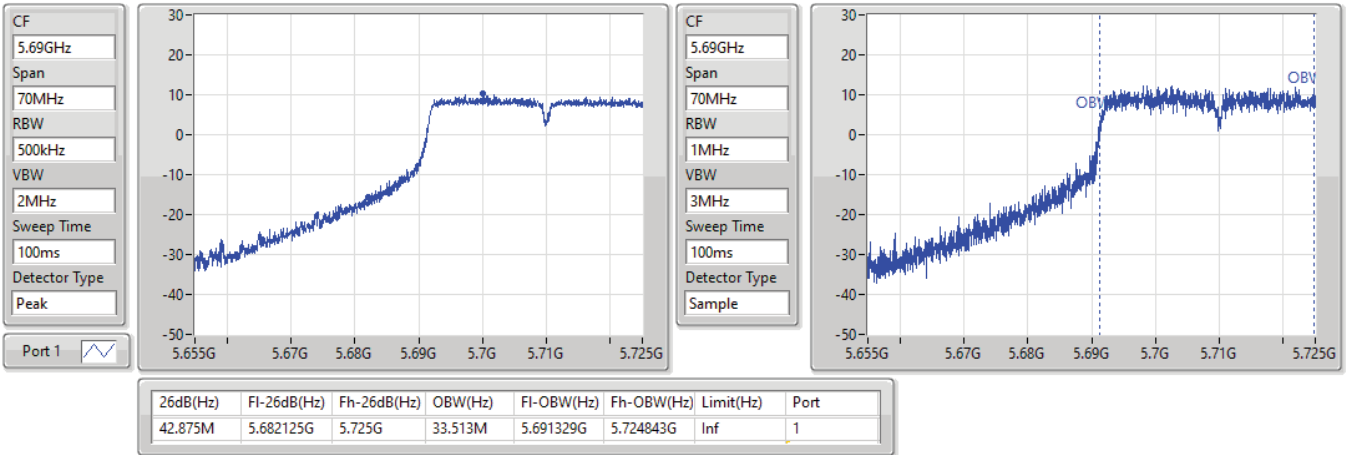

EBW

5670MHz

01/07/2021

802.11ac VHT40_Nss1,(MCS0)_1TX
5710MHz Straddle 5.47-5.725GHz

EBW

01/07/2021

802.11ac VHT40_Nss1,(MCS0)_1TX
5710MHz Straddle 5.725-5.85GHz

EBW