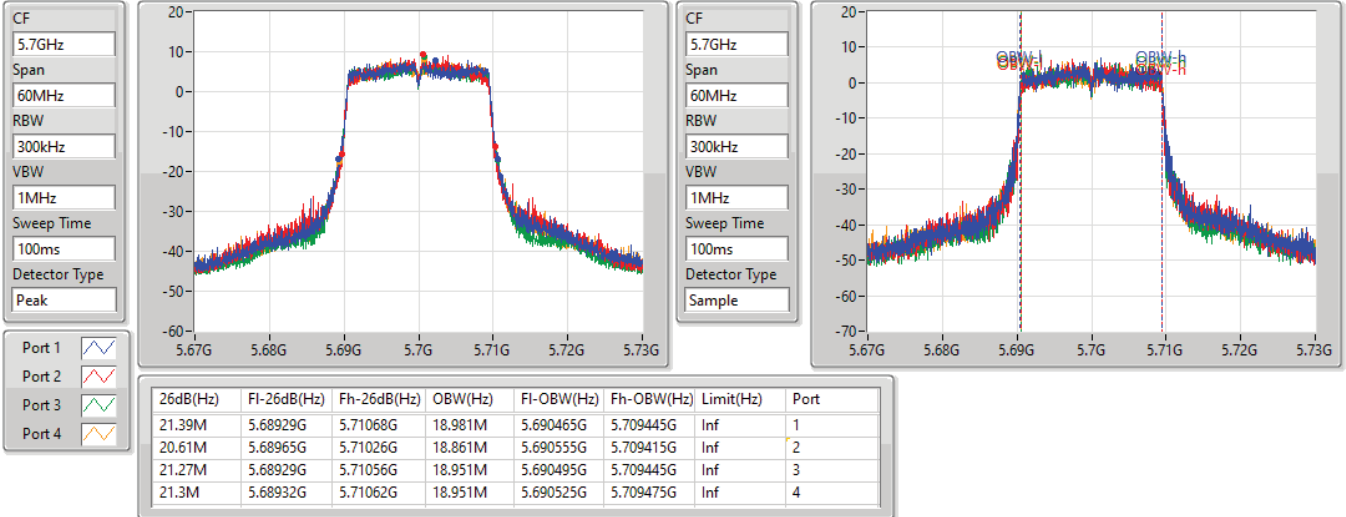

802.11ax HEW20_Nss1,(MCS0)_4TX

EBW

5700MHz

04/06/2021