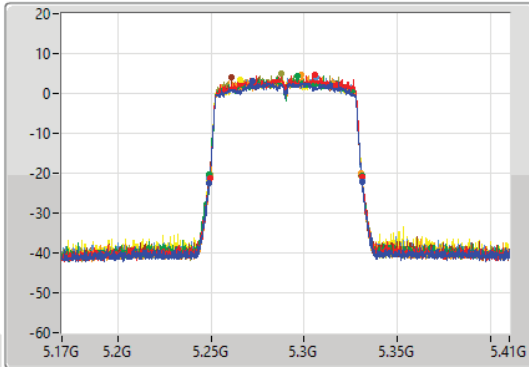

802.11ac VHT80_Nss1,(MCS0)_8TX

EBW

5290MHz

08/06/2021

CF
5.29GHz
Span
240MHz
RBW
1MHz
VBW
3MHz
Sweep Time
100ms
Detector Type
Peak

CF
5.29GHz
Span
240MHz
RBW
2MHz
VBW
10MHz
Sweep Time
100ms
Detector Type
Sample