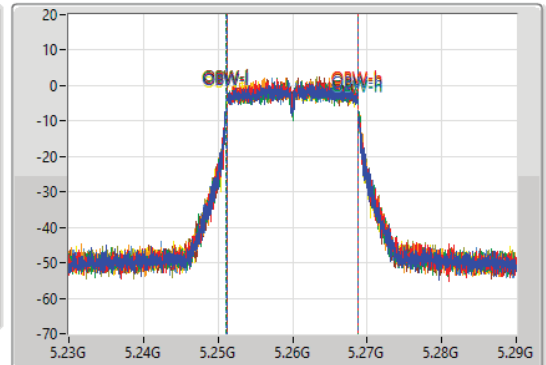

- Port 1
- Port 2
- Port 3
- Port 4
- Port 5
- Port 6
- Port 7
- Port 8

26dB(Hz)	Fl-26dB(Hz)	Fh-26dB(Hz)	OBW(Hz)	Fl-OBW(Hz)	Fh-OBW(Hz)	Limit(Hz)	Port
20.82M	5.24959G	5.27041G	17.631M	5.251154G	5.268786G	Inf	1
20.52M	5.2498G	5.27032G	17.601M	5.251154G	5.268756G	Inf	2
20.73M	5.24965G	5.27038G	17.691M	5.251124G	5.268816G	Inf	3
20.73M	5.24977G	5.2705G	17.631M	5.251154G	5.268786G	Inf	4
20.52M	5.2498G	5.27032G	17.571M	5.251184G	5.268756G	Inf	5
20.64M	5.24968G	5.27032G	17.631M	5.251154G	5.268786G	Inf	6
20.4M	5.24983G	5.27023G	17.661M	5.251124G	5.268786G	Inf	7
20.64M	5.24965G	5.27029G	17.601M	5.251154G	5.268756G	Inf	8