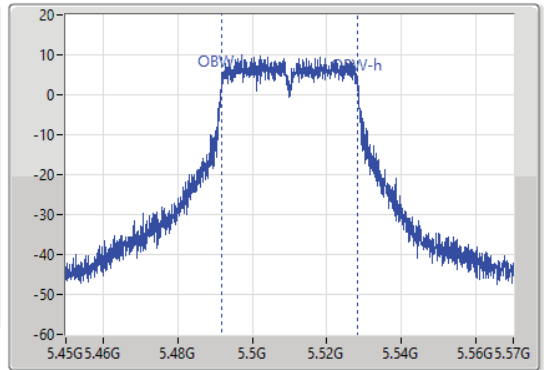

26dB(Hz)	Fl-26dB(Hz)	Fh-26dB(Hz)	OBW(Hz)	Fl-OBW(Hz)	Fh-OBW(Hz)	Limit(Hz)	Port
48.84M	5.48528G	5.53412G	36.702M	5.491649G	5.528351G	Inf	1

802.11n HT40_Nss1,(MCS0)_1TX

EBW

5550MHz

01/07/2021

CF
5.55GHz
Span
120MHz
RBW
500kHz
VBW
2MHz
Sweep Time
100ms
Detector Type
Peak