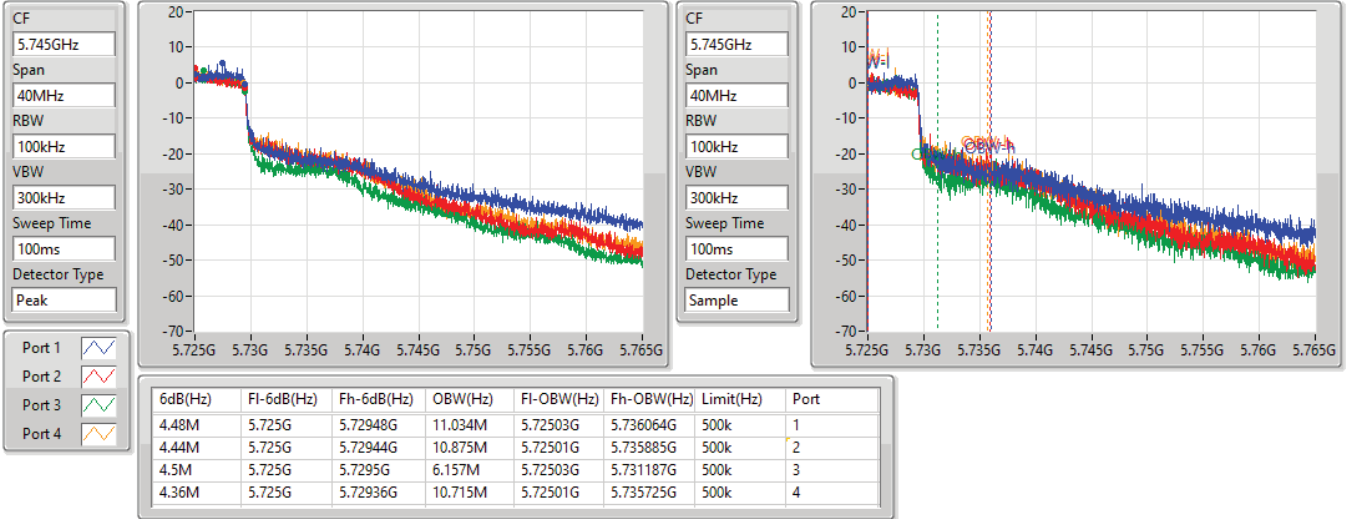

802.11ax HEW20_Nss1,(MCS0)_4TX

EBW

5720MHz Straddle 5.725-5.85GHz

04/06/2021