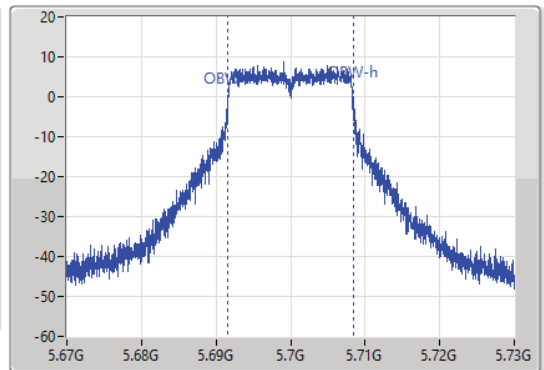

802.11a_Nss1,(6Mbps)_1TX

EBW

5700MHz

01/07/2021

CF: 5.7GHz
 Span: 60MHz
 RBW: 300kHz
 VBW: 1MHz
 Sweep Time: 100ms
 Detector Type: Peak
 Port 1

CF: 5.7GHz
 Span: 60MHz
 RBW: 300kHz
 VBW: 1MHz
 Sweep Time: 100ms
 Detector Type: Sample