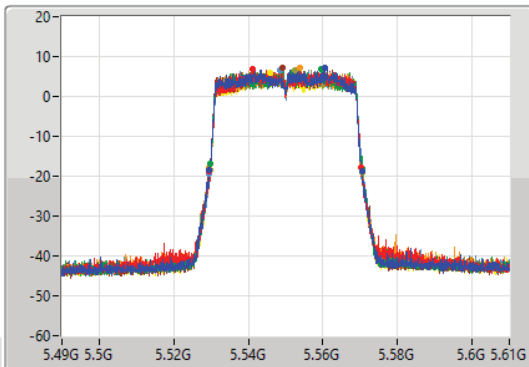

802.11ax HEW40_Nss1,(MCS0)_8TX

EBW

5550MHz

08/06/2021

CF
5.55GHz
Span
120MHz
RBW
500kHz
VBW
2MHz
Sweep Time
100ms
Detector Type
Peak

CF
5.55GHz
Span
120MHz
RBW
1MHz
VBW
3MHz
Sweep Time
100ms
Detector Type
Sample