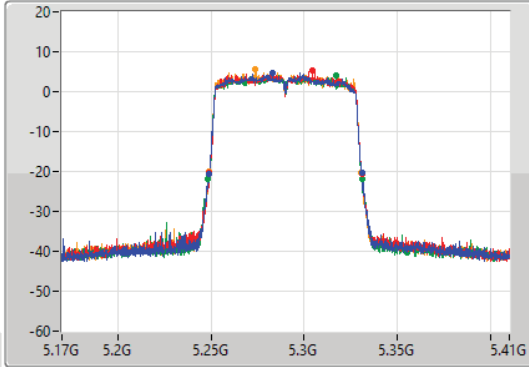

802.11ac VHT80_Nss1,(MCS0)_4TX

EBW

5290MHz

04/06/2021

CF
5.29GHz
Span
240MHz
RBW
1MHz
VBW
3MHz
Sweep Time
100ms
Detector Type
Peak

CF
5.29GHz
Span
240MHz
RBW
2MHz
VBW
10MHz
Sweep Time
100ms
Detector Type
Sample