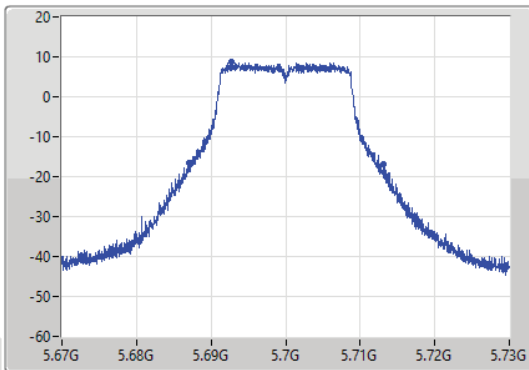

CF
5.7GHz
Span
60MHz
RBW
300kHz
VBW
1MHz
Sweep Time
100ms
Detector Type
Sample