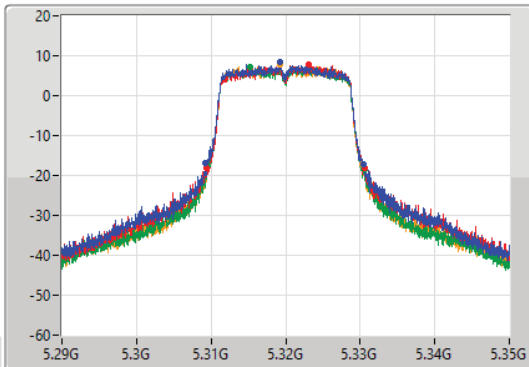

802.11ac VHT20_Nss1,(MCS0)_4TX

EBW

5320MHz

04/06/2021

CF
5.32GHz
Span
60MHz
RBW
300kHz
VBW
1MHz
Sweep Time
100ms
Detector Type
Peak

CF
5.32GHz
Span
60MHz
RBW
300kHz
VBW
1MHz
Sweep Time
100ms
Detector Type
Sample