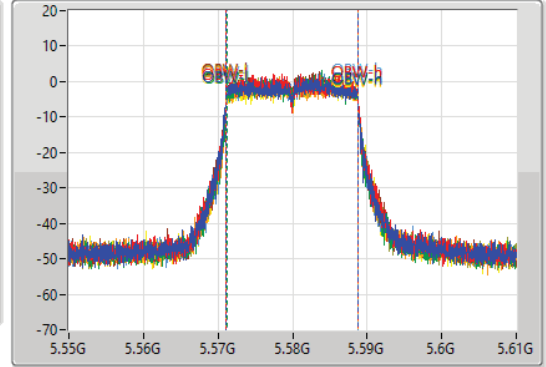

802.11n HT20_Nss1,(MCS0)_8TX

EBW

5580MHz

07/06/2021

CF
5.58GHz
Span
60MHz
RBW
300kHz
VBW
1MHz
Sweep Time
100ms
Detector Type
Peak

CF
5.58GHz
Span
60MHz
RBW
300kHz
VBW
1MHz
Sweep Time
100ms
Detector Type
Sample