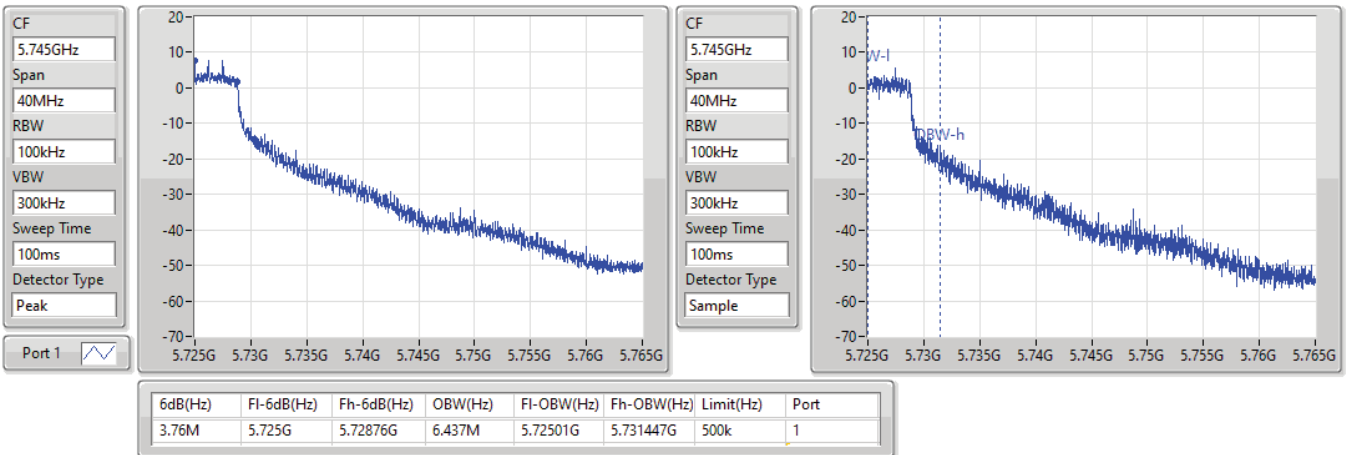

5720MHz Straddle 5.725-5.85GHz

01/07/2021