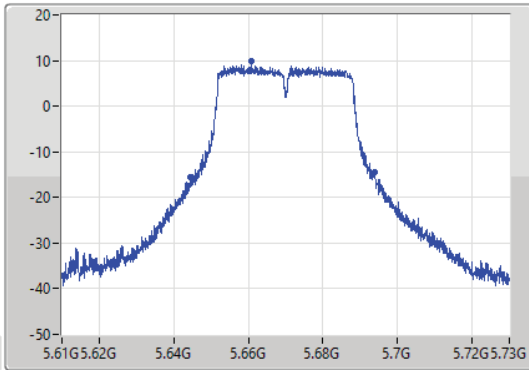

26dB(Hz)	Fl-26dB(Hz)	Fh-26dB(Hz)	OBW(Hz)	Fl-OBW(Hz)	Fh-OBW(Hz)	Limit(Hz)	Port
57.24M	5.5215G	5.57874G	37.061M	5.531409G	5.568471G	Inf	1

802.11n HT40_Nss1,(MCS0)_1TX

EBW

5670MHz

01/07/2021

CF: 5.67GHz
 Span: 120MHz
 RBW: 500kHz
 VBW: 2MHz
 Sweep Time: 100ms
 Detector Type: Peak