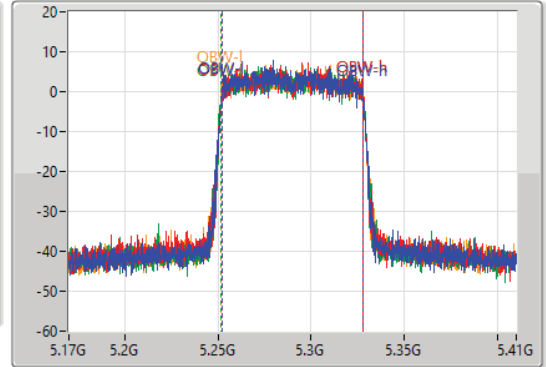

802.11ac VHT80_Nss1,(MCS0)_4TX

EBW

5290MHz

04/06/2021

CF
5.29GHz
Span
240MHz
RBW
1MHz
VBW
3MHz
Sweep Time
100ms
Detector Type
Peak

CF
5.29GHz
Span
240MHz
RBW
2MHz
VBW
10MHz
Sweep Time
100ms
Detector Type
Sample