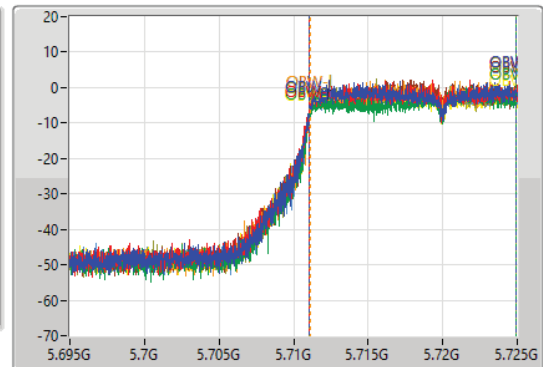

- Port 1
- Port 2
- Port 3
- Port 4
- Port 5
- Port 6
- Port 7
- Port 8

26dB(Hz)	Fl-26dB(Hz)	Fh-26dB(Hz)	OBW(Hz)	Fl-OBW(Hz)	Fh-OBW(Hz)	Limit(Hz)	Port
15.27M	5.70973G	5.725G	13.853M	5.711079G	5.724933G	Inf	1
15.27M	5.70973G	5.725G	13.898M	5.711049G	5.724948G	Inf	2
15.09M	5.70991G	5.725G	13.868M	5.711079G	5.724948G	Inf	3
15.165M	5.709835G	5.725G	13.808M	5.711124G	5.724933G	Inf	4
14.94M	5.71006G	5.725G	13.823M	5.711124G	5.724948G	Inf	5
15.3M	5.7097G	5.725G	13.883M	5.711064G	5.724948G	Inf	6
15.165M	5.709835G	5.725G	13.853M	5.711079G	5.724933G	Inf	7
15.3M	5.7097G	5.725G	13.853M	5.711064G	5.724918G	Inf	8