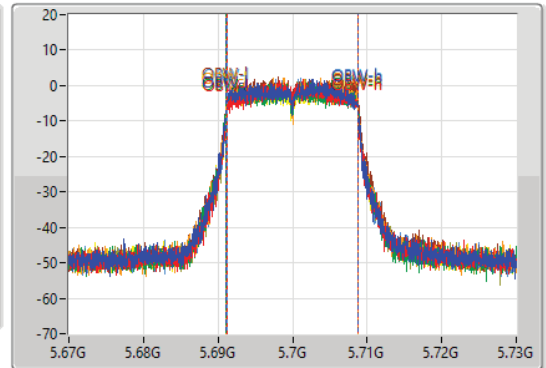

802.11n HT20_Nss1,(MCS0)_8TX

EBW

5700MHz

07/06/2021

CF
5.7GHz
Span
60MHz
RBW
300kHz
VBW
1MHz
Sweep Time
100ms
Detector Type
Peak

CF
5.7GHz
Span
60MHz
RBW
300kHz
VBW
1MHz
Sweep Time
100ms
Detector Type
Sample