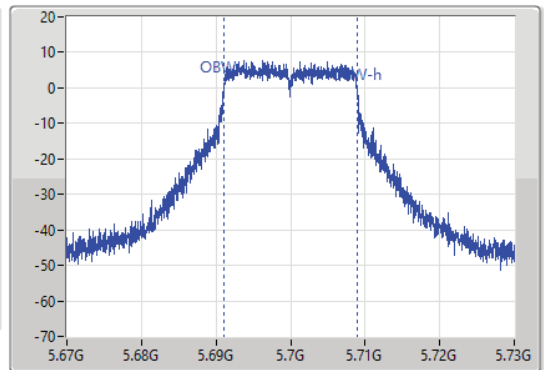

802.11n HT20_Nss1,(MCS0)_1TX

EBW

5700MHz

01/07/2021

CF
5.7GHz
Span
60MHz
RBW
300kHz
VBW
1MHz
Sweep Time
100ms
Detector Type
Peak
Port 1

CF
5.7GHz
Span
60MHz
RBW
300kHz
VBW
1MHz
Sweep Time
100ms
Detector Type
Sample