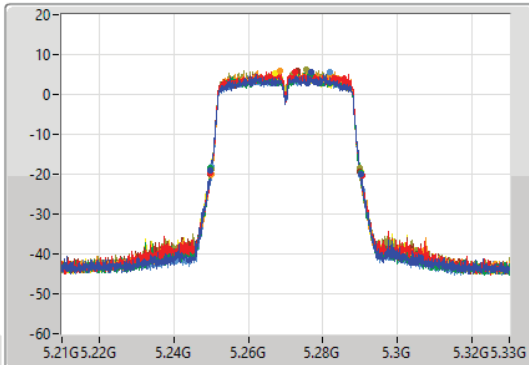

5270MHz

07/06/2021

CF
5.27GHz
Span
120MHz
RBW
500kHz
VBW
2MHz
Sweep Time
100ms
Detector Type
Peak

CF
5.27GHz
Span
120MHz
RBW
1MHz
VBW
3MHz
Sweep Time
100ms
Detector Type
Sample