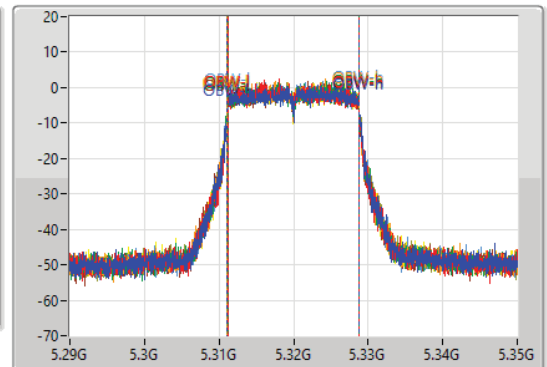

- Port 1
- Port 2
- Port 3
- Port 4
- Port 5
- Port 6
- Port 7
- Port 8

26dB(Hz)	Fl-26dB(Hz)	Fh-26dB(Hz)	OBW(Hz)	Fl-OBW(Hz)	Fh-OBW(Hz)	Limit(Hz)	Port
20.43M	5.30977G	5.3302G	17.661M	5.311124G	5.328786G	Inf	1
20.31M	5.30986G	5.33017G	17.601M	5.311154G	5.328756G	Inf	2
20.94M	5.30956G	5.3305G	17.631M	5.311154G	5.328786G	Inf	3
20.43M	5.30974G	5.33017G	17.631M	5.311124G	5.328756G	Inf	4
20.58M	5.30977G	5.33035G	17.601M	5.311154G	5.328756G	Inf	5
20.46M	5.30977G	5.33023G	17.661M	5.311124G	5.328786G	Inf	6
20.49M	5.30974G	5.33023G	17.601M	5.311154G	5.328756G	Inf	7
20.67M	5.30947G	5.33014G	17.631M	5.311124G	5.328756G	Inf	8