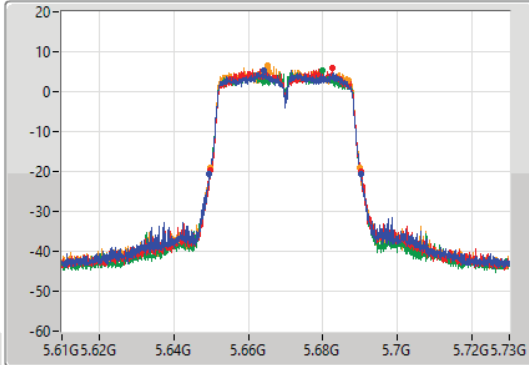

802.11n HT40_Nss1,(MCS0)_4TX

EBW

5670MHz

04/06/2021

CF
5.67GHz
Span
120MHz
RBW
500kHz
VBW
2MHz
Sweep Time
100ms
Detector Type
Peak

CF
5.67GHz
Span
120MHz
RBW
1MHz
VBW
3MHz
Sweep Time
100ms
Detector Type
Sample