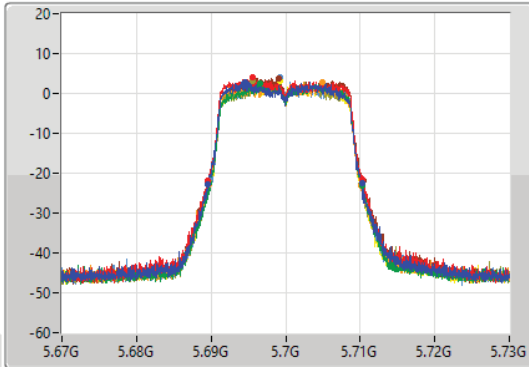

802.11ac VHT20_Nss1,(MCS0)_8TX

EBW

5700MHz

07/06/2021

CF: 5.7GHz
Span: 60MHz
RBW: 300kHz
VBW: 1MHz
Sweep Time: 100ms
Detector Type: Peak

CF: 5.7GHz
Span: 60MHz
RBW: 300kHz
VBW: 1MHz
Sweep Time: 100ms
Detector Type: Sample