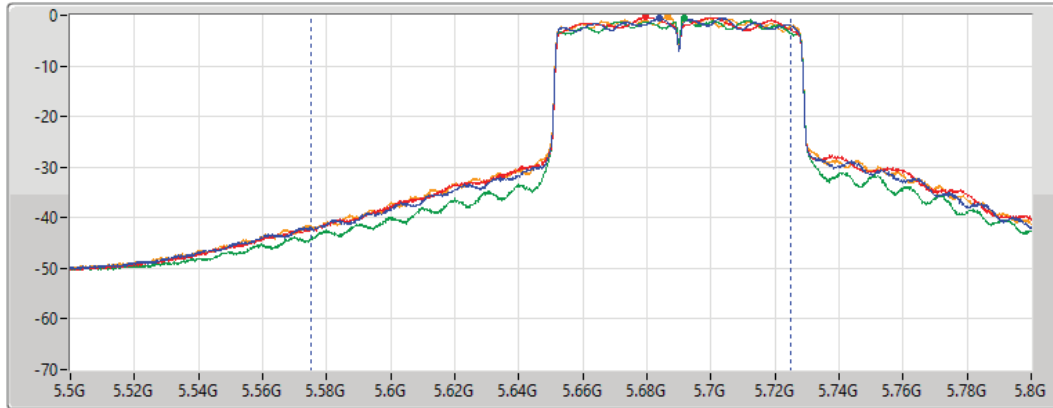

04/06/2021

CF
5.65GHz

Span
300MHz

RBW
1MHz

VBW
3MHz

Sweep Time
20ms

Detector Type
RMS

CP BW
150MHz