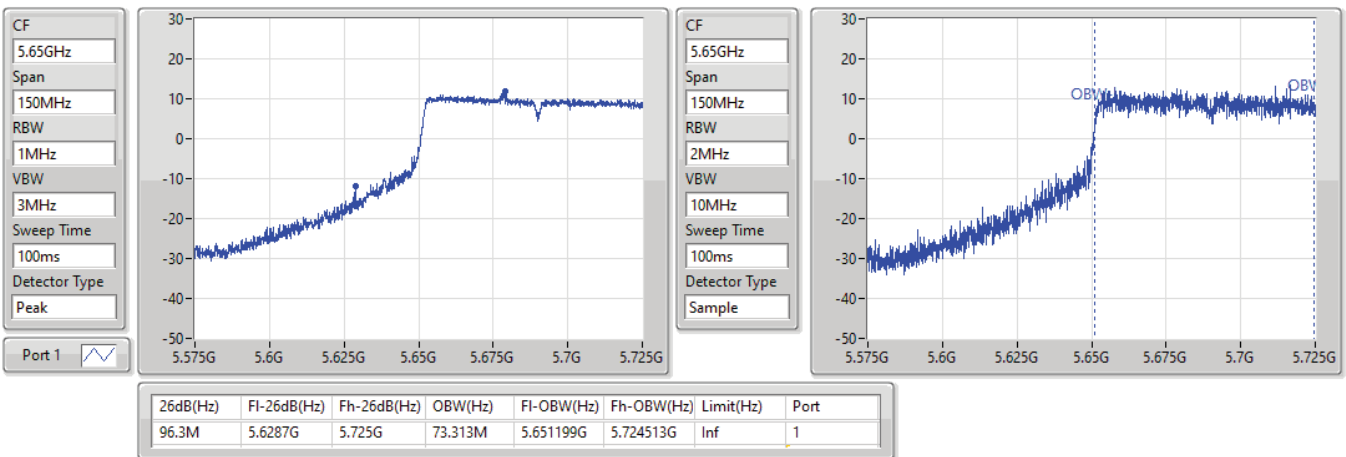

802.11ac VHT80_Nss1,(MCS0)_1TX

EBW

5610MHz

01/07/2021

802.11ac VHT80_Nss1,(MCS0)_1TX

EBW

5690MHz Straddle 5.47-5.725GHz

01/07/2021