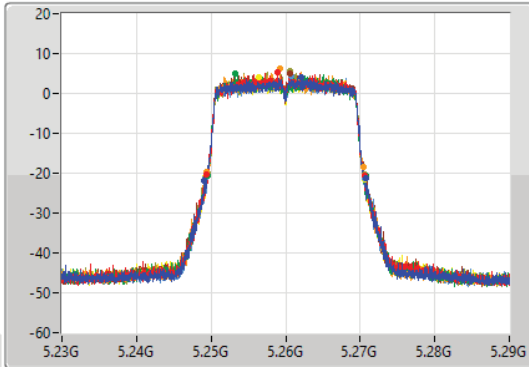

802.11ax HEW20_Nss1,(MCS0)_8TX

EBW

5260MHz

07/06/2021

CF: 5.26GHz
Span: 60MHz
RBW: 300kHz
VBW: 1MHz
Sweep Time: 100ms
Detector Type: Peak

CF: 5.26GHz
Span: 60MHz
RBW: 300kHz
VBW: 1MHz
Sweep Time: 100ms
Detector Type: Sample