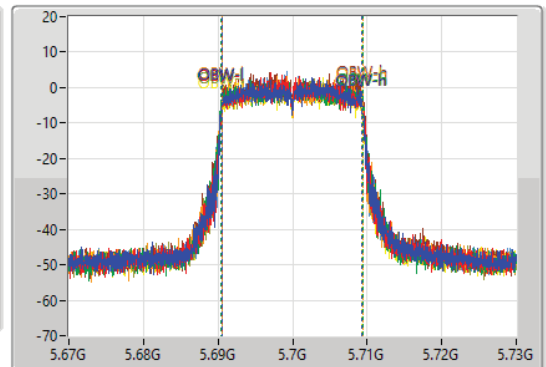

- Port 1
- Port 2
- Port 3
- Port 4
- Port 5
- Port 6
- Port 7
- Port 8

26dB(Hz)	Fl-26dB(Hz)	Fh-26dB(Hz)	OBW(Hz)	Fl-OBW(Hz)	Fh-OBW(Hz)	Limit(Hz)	Port
21.12M	5.68932G	5.71044G	18.861M	5.690495G	5.709355G	Inf	1
20.82M	5.68956G	5.71038G	18.801M	5.690555G	5.709355G	Inf	2
21.33M	5.68926G	5.71059G	19.01M	5.690435G	5.709445G	Inf	3
21.03M	5.68944G	5.71047G	18.891M	5.690495G	5.709385G	Inf	4
20.79M	5.68959G	5.71038G	18.951M	5.690495G	5.709445G	Inf	5
20.94M	5.68944G	5.71038G	18.891M	5.690495G	5.709385G	Inf	6
21.21M	5.68938G	5.71059G	18.921M	5.690495G	5.709415G	Inf	7
21.12M	5.68935G	5.71047G	18.831M	5.690525G	5.709355G	Inf	8