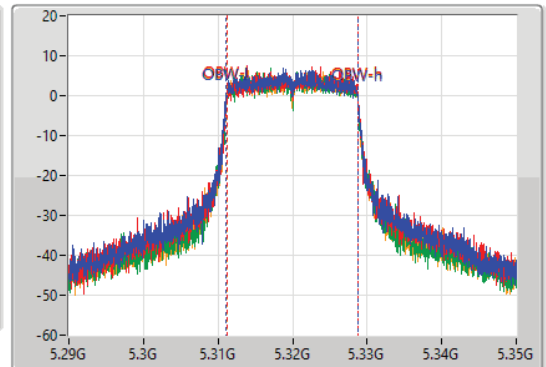

802.11ac VHT20_Nss1,(MCS0)_4TX

EBW

5320MHz

04/06/2021

CF
5.32GHz
Span
60MHz
RBW
300kHz
VBW
1MHz
Sweep Time
100ms
Detector Type
Peak

CF
5.32GHz
Span
60MHz
RBW
300kHz
VBW
1MHz
Sweep Time
100ms
Detector Type
Sample