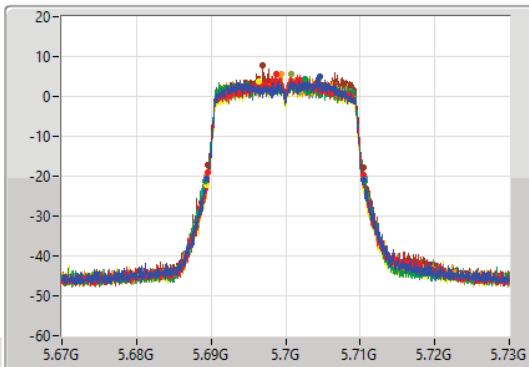

802.11ax HEW20_Nss1,(MCS0)_8TX

EBW

5700MHz

07/06/2021

CF
5.7GHz
Span
60MHz
RBW
300kHz
VBW
1MHz
Sweep Time
100ms
Detector Type
Peak

CF
5.7GHz
Span
60MHz
RBW
300kHz
VBW
1MHz
Sweep Time
100ms
Detector Type
Sample