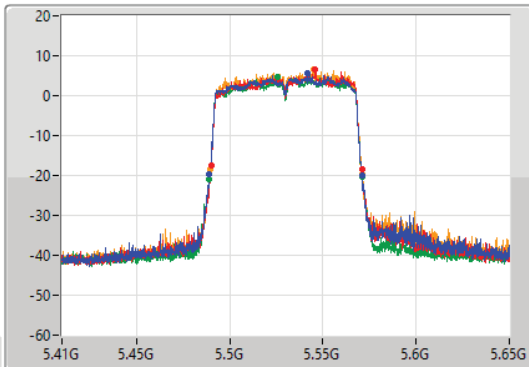

802.11ac VHT80_Nss1,(MCS0)_4TX

EBW

5530MHz

04/06/2021

CF
5.53GHz
Span
240MHz
RBW
1MHz
VBW
3MHz
Sweep Time
100ms
Detector Type
Peak

CF
5.53GHz
Span
240MHz
RBW
2MHz
VBW
10MHz
Sweep Time
100ms
Detector Type
Sample