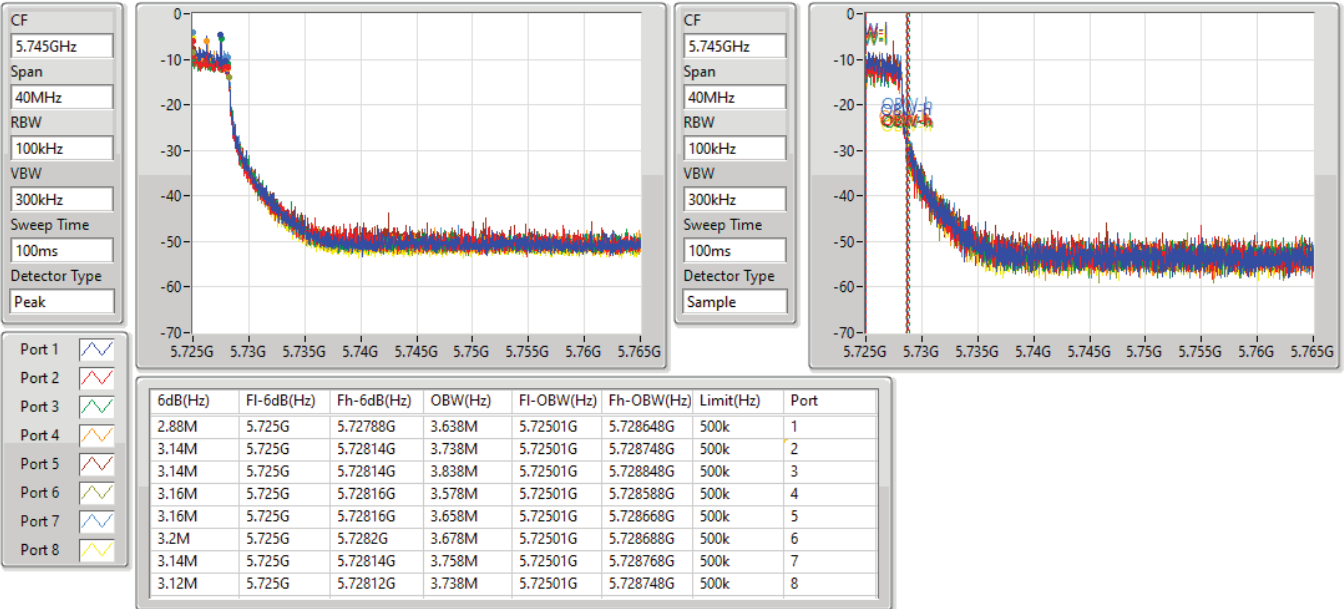

802.11ac VHT80_Nss1,(MCS0)_8TX

EBW

5690MHz Straddle 5.725-5.85GHz

08/06/2021