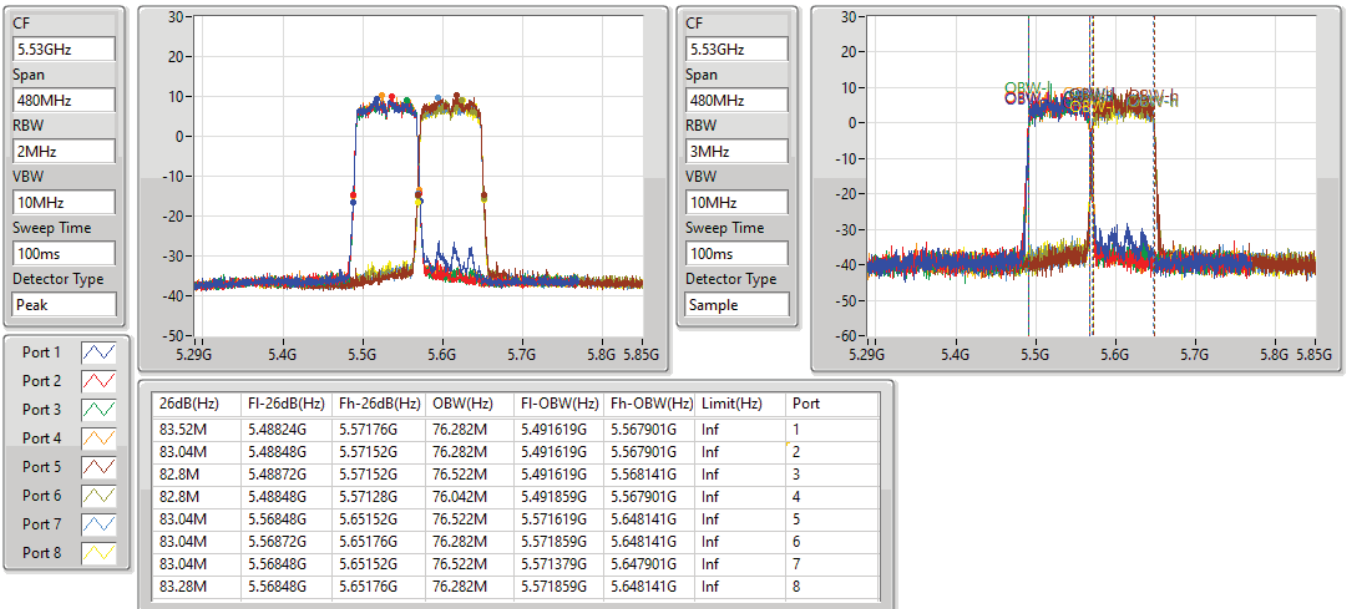

802.11ac VHT80+80_Nss1,(MCS0)_4TX(Port5&Port6&Port7&Port8)

EBW

5210MHz,#5290MHz

09/06/2021

802.11ac VHT80+80_Nss1,(MCS0)_8TX

EBW

#5530MHz,#5610MHz

09/06/2021