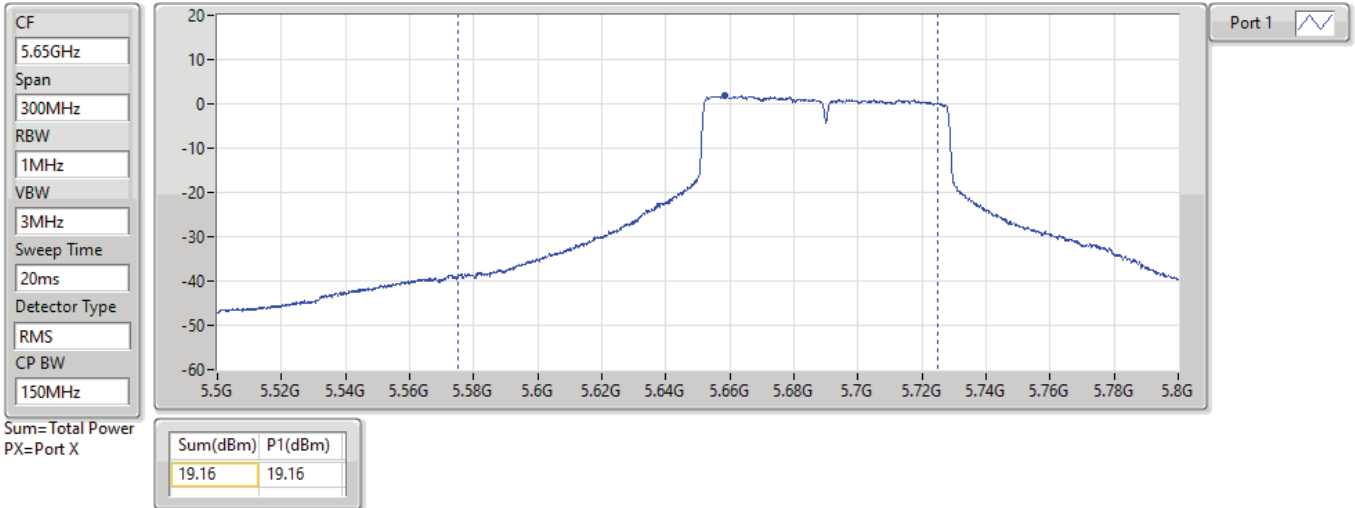

802.11ac VHT80_Nss1,(MCS0)_1TX

AV Power

5690MHz Straddle 5.47-5.725GHz_TnomVnom

01/07/2021