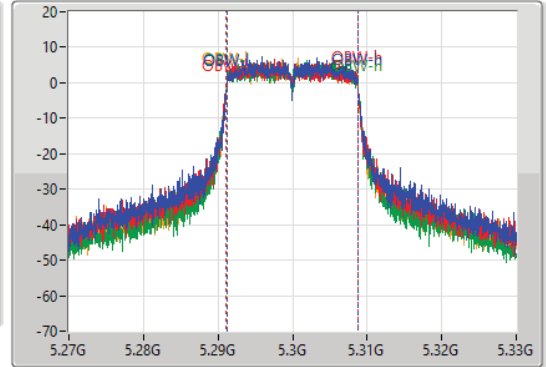

802.11ac VHT20_Nss1,(MCS0)_4TX

EBW

5300MHz

04/06/2021

CF
5.3GHz
Span
60MHz
RBW
300kHz
VBW
1MHz
Sweep Time
100ms
Detector Type
Peak

CF
5.3GHz
Span
60MHz
RBW
300kHz
VBW
1MHz
Sweep Time
100ms
Detector Type
Sample