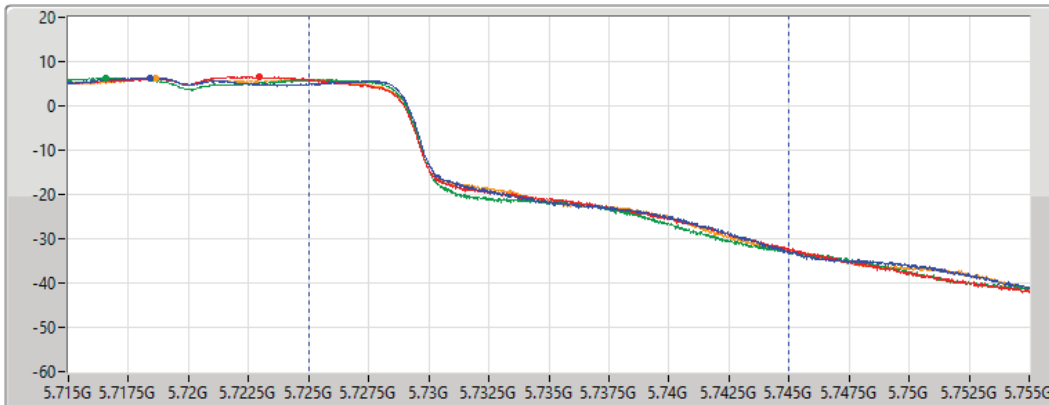

CF
5.735GHz

Span
40MHz

RBW
1MHz

VBW
3MHz

Sweep Time
20ms

Detector Type
RMS

CP BW
20MHz

Port 1