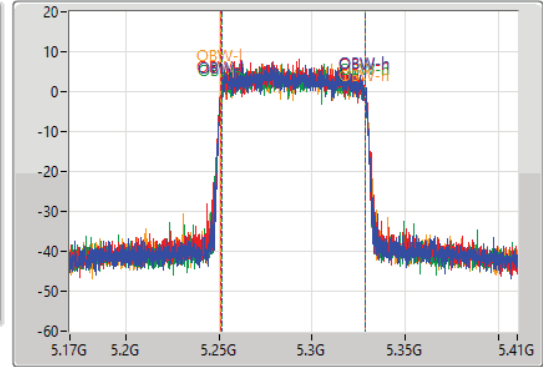

802.11ax HEW80_Nss1,(MCS0)_4TX

EBW

5290MHz

04/06/2021

CF
5.29GHz
Span
240MHz
RBW
1MHz
VBW
3MHz
Sweep Time
100ms
Detector Type
Peak

CF
5.29GHz
Span
240MHz
RBW
2MHz
VBW
10MHz
Sweep Time
100ms
Detector Type
Sample