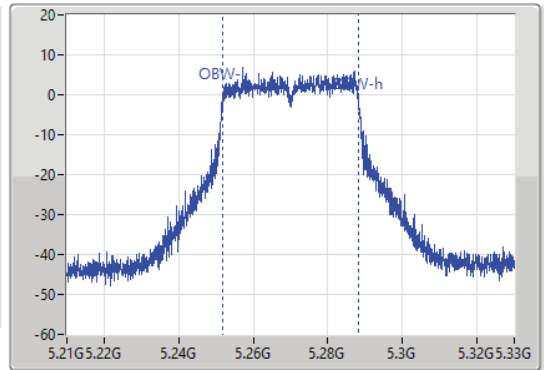

26dB(Hz)	Fl-26dB(Hz)	Fh-26dB(Hz)	OBW(Hz)	Fl-OBW(Hz)	Fh-OBW(Hz)	Limit(Hz)	Port
48.78M	5.24582G	5.2946G	36.642M	5.251709G	5.288351G	Inf	1

802.11n HT40_Nss1,(MCS0)_1TX

EBW

5310MHz

01/07/2021

CF: 5.31GHz
Span: 120MHz
RBW: 500kHz
VBW: 2MHz
Sweep Time: 100ms
Detector Type: Peak
Port 1