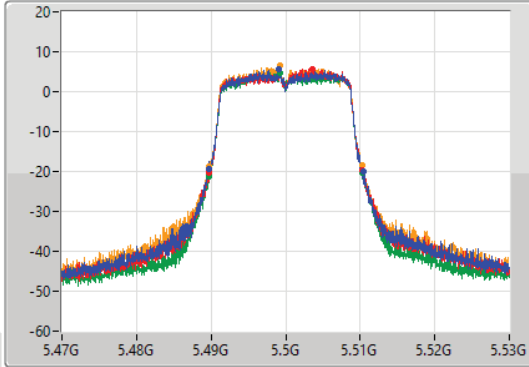

802.11ac VHT20_Nss1,(MCS0)_4TX

EBW

5500MHz

04/06/2021

CF: 5.5GHz
 Span: 60MHz
 RBW: 300kHz
 VBW: 1MHz
 Sweep Time: 100ms
 Detector Type: Peak

CF: 5.5GHz
 Span: 60MHz
 RBW: 300kHz
 VBW: 1MHz
 Sweep Time: 100ms
 Detector Type: Sample