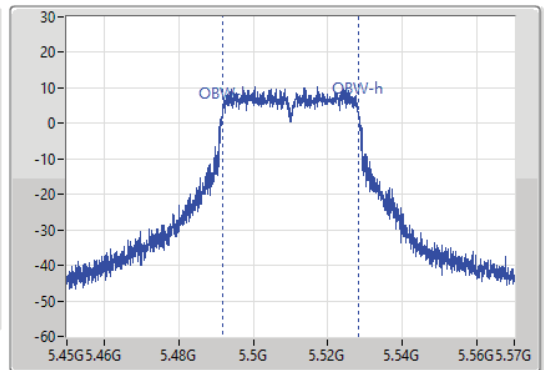

802.11ac VHT40_Nss1,(MCS0)_1TX

EBW

5510MHz

01/07/2021

CF
5.51GHz
Span
120MHz
RBW
500kHz
VBW
2MHz
Sweep Time
100ms
Detector Type
Peak
Port 1

CF
5.51GHz
Span
120MHz
RBW
1MHz
VBW
3MHz
Sweep Time
100ms
Detector Type
Sample