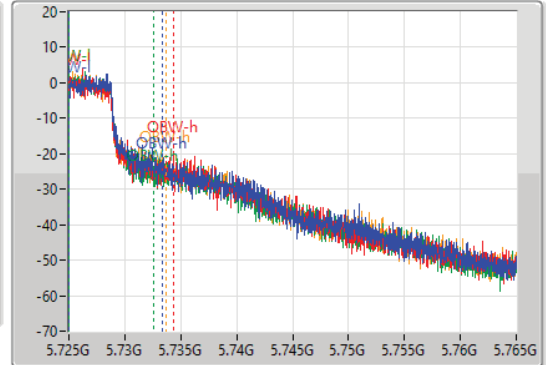

802.11ac VHT20_Nss1,(MCS0)_4TX

EBW

5720MHz Straddle 5.725-5.85GHz

04/06/2021

CF
5.745GHz
Span
40MHz
RBW
100kHz
VBW
300kHz
Sweep Time
100ms
Detector Type
Peak

CF
5.745GHz
Span
40MHz
RBW
100kHz
VBW
300kHz
Sweep Time
100ms
Detector Type
Sample