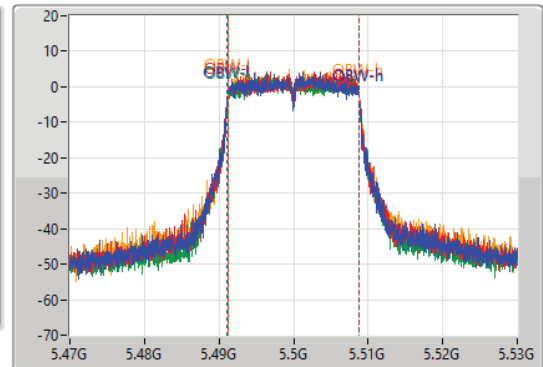

802.11n HT20_Nss1,(MCS0)_4TX

EBW

5500MHz

04/06/2021

CF
5.5GHz
Span
60MHz
RBW
300kHz
VBW
1MHz
Sweep Time
100ms
Detector Type
Peak

CF
5.5GHz
Span
60MHz
RBW
300kHz
VBW
1MHz
Sweep Time
100ms
Detector Type
Sample