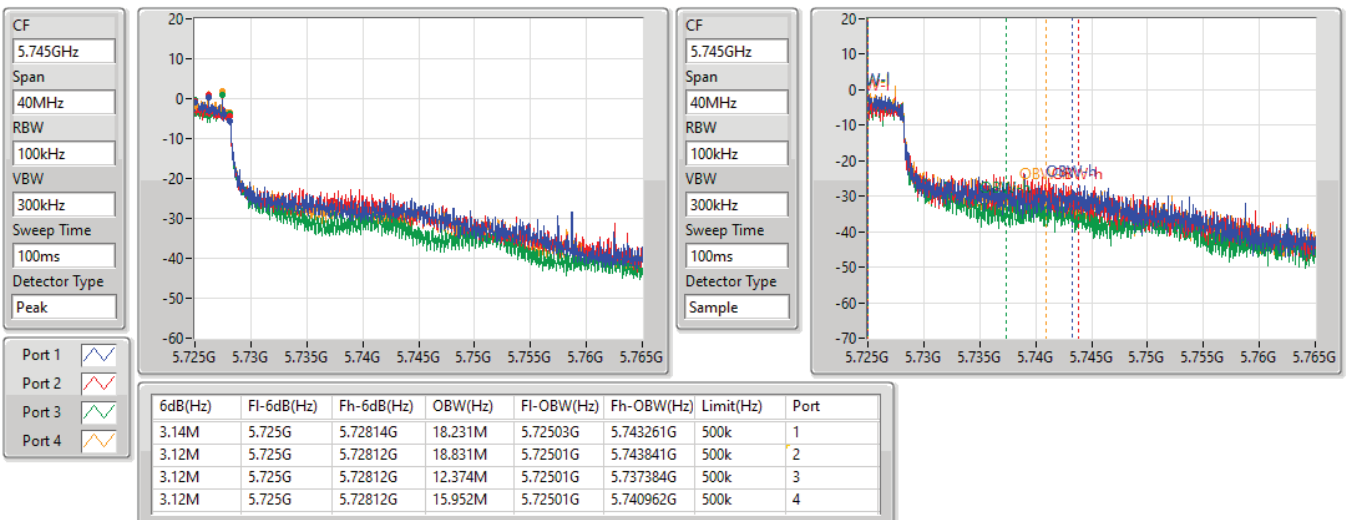

802.11ac VHT40_Nss1,(MCS0)_4TX

EBW

5710MHz Straddle 5.47-5.725GHz

04/06/2021

802.11ac VHT40_Nss1,(MCS0)_4TX

EBW

5710MHz Straddle 5.725-5.85GHz

04/06/2021