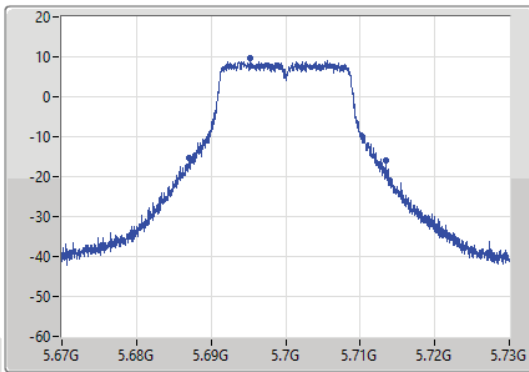

EBW

5580MHz

01/07/2021

802.11ac VHT20_Nss1,(MCS0)_1TX

EBW

5700MHz

01/07/2021

CF
5.7GHz
Span
60MHz
RBW
300kHz
VBW
1MHz
Sweep Time
100ms
Detector Type
Peak
Port 1