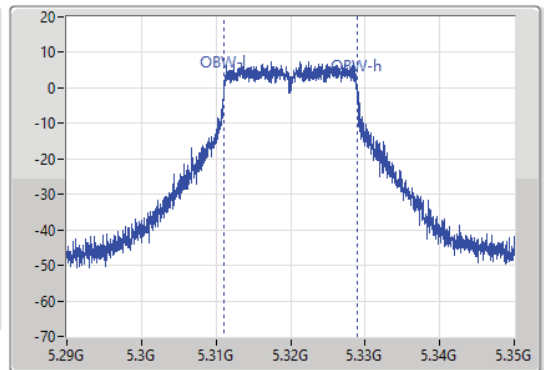

26dB(Hz)	Fl-26dB(Hz)	Fh-26dB(Hz)	OBW(Hz)	Fl-OBW(Hz)	Fh-OBW(Hz)	Limit(Hz)	Port
25.89M	5.30698G	5.33287G	17.901M	5.311064G	5.328966G	Inf	1