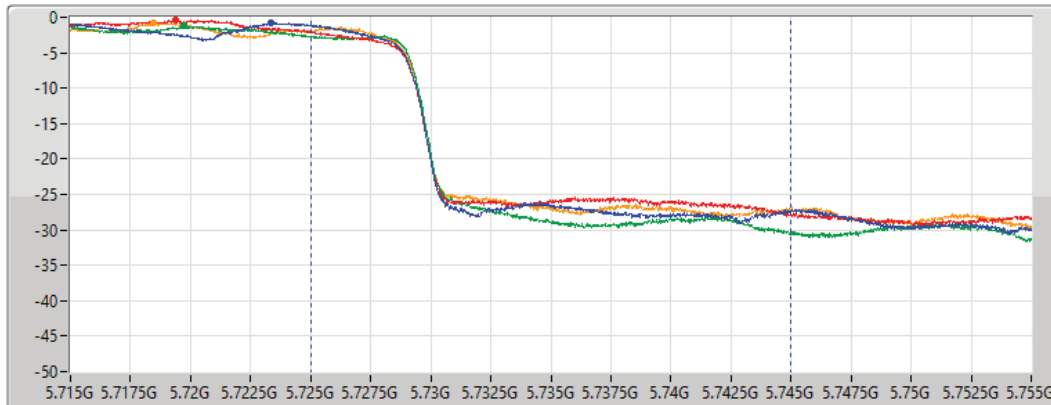

Port 1

Port 2

Port 3

Port 4

Sum= Total Power
PX=Port X

Sum(dBm)	P1(dBm)	P2(dBm)	P3(dBm)	P4(dBm)
9.34	3.57	2.90	3.04	3.70