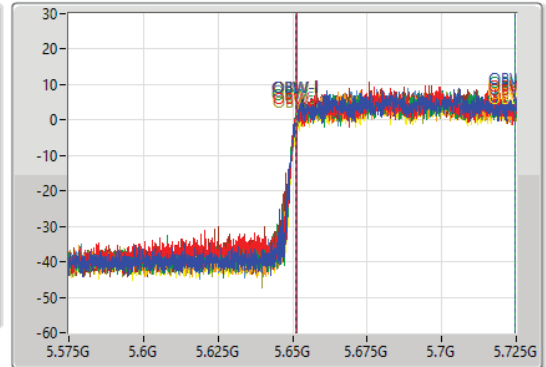

- Port 1
- Port 2
- Port 3
- Port 4
- Port 5
- Port 6
- Port 7
- Port 8

26dB(Hz)	Fl-26dB(Hz)	Fh-26dB(Hz)	OBW(Hz)	Fl-OBW(Hz)	Fh-OBW(Hz)	Limit(Hz)	Port
76.425M	5.648575G	5.725G	73.463M	5.651199G	5.724663G	Inf	1
76.35M	5.64865G	5.725G	73.238M	5.651274G	5.724513G	Inf	2
76.05M	5.64895G	5.725G	73.388M	5.651049G	5.724438G	Inf	3
75.975M	5.649025G	5.725G	73.463M	5.651124G	5.724588G	Inf	4
75.975M	5.649025G	5.725G	73.088M	5.651349G	5.724438G	Inf	5
76.125M	5.648875G	5.725G	73.238M	5.651274G	5.724513G	Inf	6
76.05M	5.64895G	5.725G	73.313M	5.651124G	5.724438G	Inf	7
75.975M	5.649025G	5.725G	73.238M	5.651349G	5.724588G	Inf	8