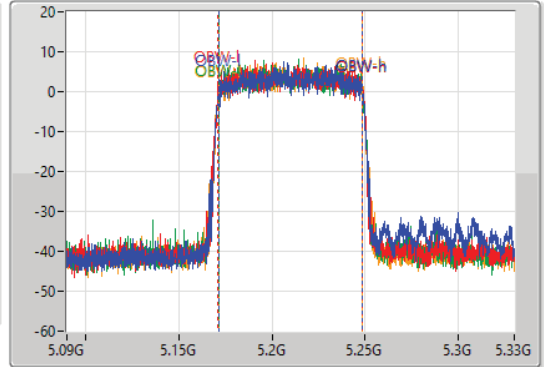

802.11ax HEW80+80_Nss1,(MCS0)_4TX(Port1&Port2&Port3&Port4)

EBW

#5210MHz,5290MHz

09/06/2021

CF
5.21GHz
Span
240MHz
RBW
1MHz
VBW
3MHz
Sweep Time
100ms
Detector Type
Peak

CF
5.21GHz
Span
240MHz
RBW
2MHz
VBW
10MHz
Sweep Time
100ms
Detector Type
Sample

Port 1
Port 2
Port 3
Port 4

26dB(Hz)	Fl-26dB(Hz)	Fh-26dB(Hz)	OBW(Hz)	Fl-OBW(Hz)	Fh-OBW(Hz)	Limit(Hz)	Port
82.56M	5.16872G	5.25128G	77.481M	5.171259G	5.248741G	Inf	1
82.32M	5.16896G	5.25128G	77.601M	5.171139G	5.248741G	Inf	2
82.44M	5.16872G	5.25116G	77.241M	5.171259G	5.248501G	Inf	3
82.2M	5.16896G	5.25116G	77.481M	5.171259G	5.248741G	Inf	4

802.11ax HEW80+80_Nss1,(MCS0)_4TX(Port5&Port6&Port7&Port8)

EBW

5210MHz,#5290MHz

09/06/2021

CF
5.29GHz
Span
240MHz
RBW
1MHz
VBW
3MHz
Sweep Time
100ms
Detector Type
Peak

CF
5.29GHz
Span
240MHz
RBW
2MHz
VBW
10MHz
Sweep Time
100ms
Detector Type
Sample

Port 5
Port 6
Port 7
Port 8

26dB(Hz)	Fl-26dB(Hz)	Fh-26dB(Hz)	OBW(Hz)	Fl-OBW(Hz)	Fh-OBW(Hz)	Limit(Hz)	Port
82.92M	5.24872G	5.33164G	77.601M	5.251139G	5.328741G	Inf	5
81.72M	5.2492G	5.33092G	77.361M	5.251259G	5.328621G	Inf	6
82.56M	5.2486G	5.33116G	77.601M	5.251139G	5.328741G	Inf	7
81.96M	5.24896G	5.33092G	77.241M	5.251379G	5.328621G	Inf	8