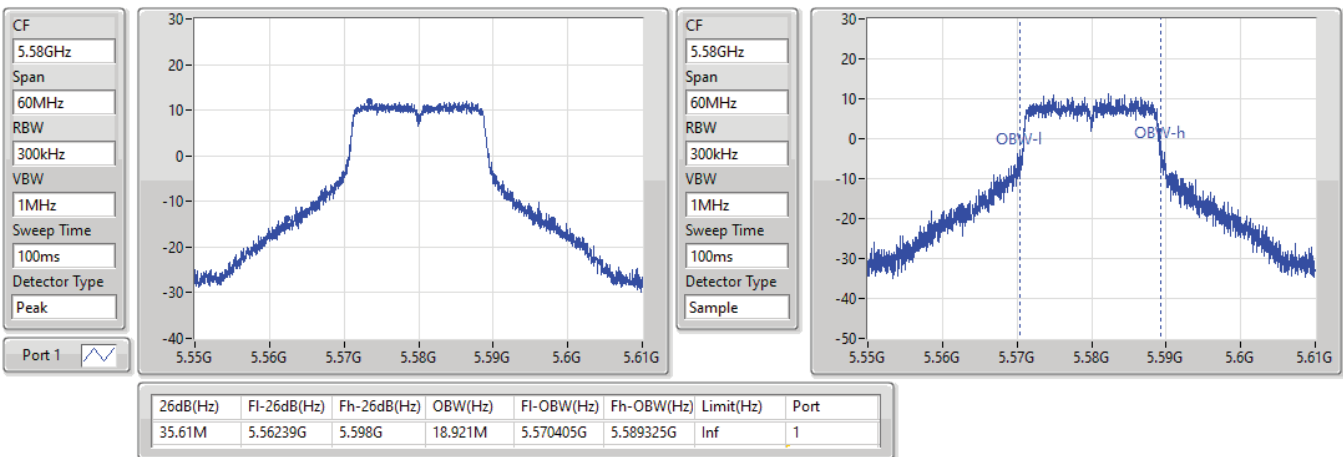

EBW

5580MHz

01/07/2021

802.11ac VHT20_Nss1,(MCS0)_1TX

EBW

5700MHz

01/07/2021

CF
5.7GHz
Span
60MHz
RBW
300kHz
VBW
1MHz
Sweep Time
100ms
Detector Type
Peak
Port 1