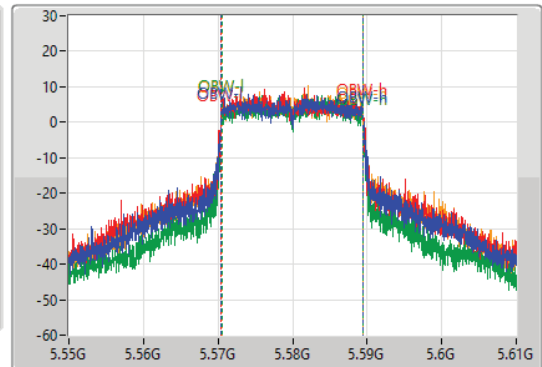

802.11ax HEW20_Nss1,(MCS0)_4TX

EBW

5580MHz

04/06/2021

CF
5.58GHz
Span
60MHz
RBW
300kHz
VBW
1MHz
Sweep Time
100ms
Detector Type
Peak

CF
5.58GHz
Span
60MHz
RBW
300kHz
VBW
1MHz
Sweep Time
100ms
Detector Type
Sample