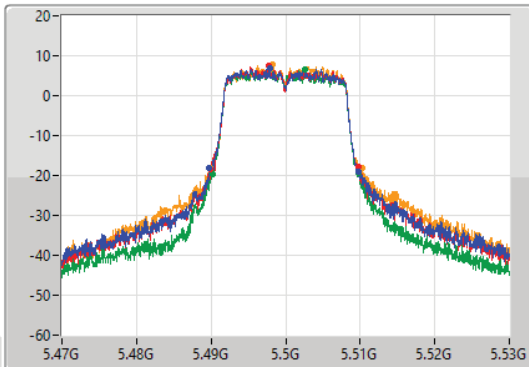

802.11a_Nss1,(6Mbps)_4TX

EBW

5500MHz

04/06/2021

CF: 5.5GHz
 Span: 60MHz
 RBW: 300kHz
 VBW: 1MHz
 Sweep Time: 100ms
 Detector Type: Peak

CF: 5.5GHz
 Span: 60MHz
 RBW: 300kHz
 VBW: 1MHz
 Sweep Time: 100ms
 Detector Type: Sample