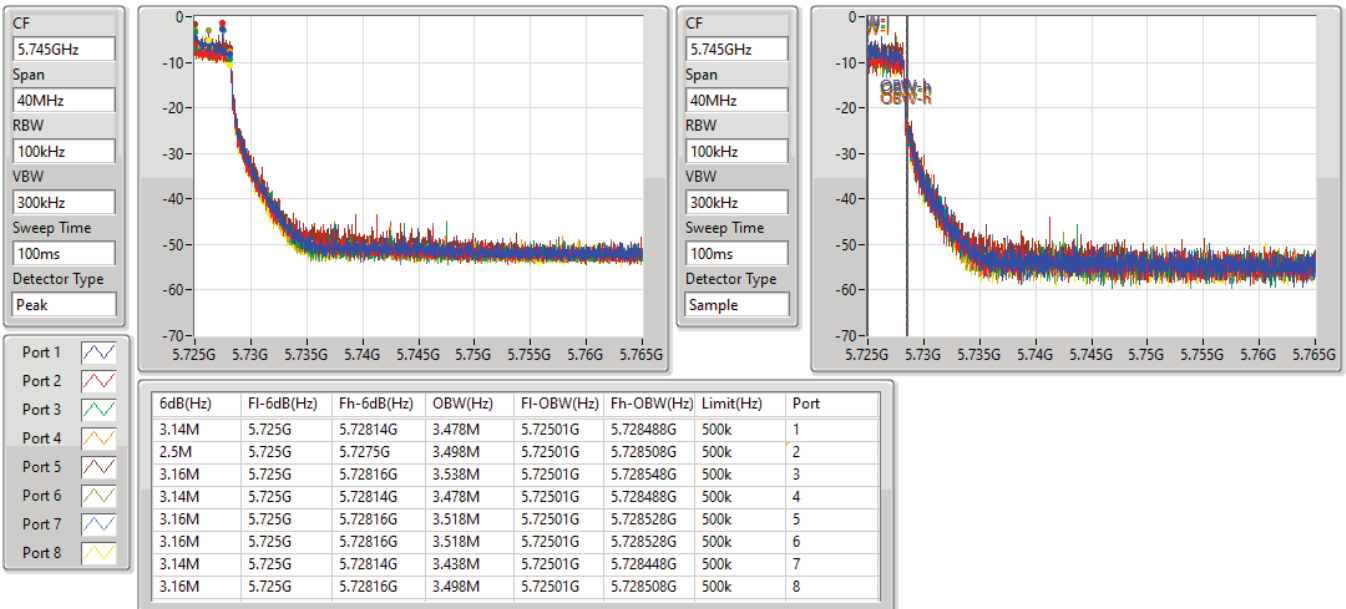

802.11ac VHT40_Nss1,(MCS0)_8TX

EBW

5710MHz Straddle 5.47-5.725GHz

08/06/2021

802.11ac VHT40_Nss1,(MCS0)_8TX

EBW

5710MHz Straddle 5.725-5.85GHz

08/06/2021