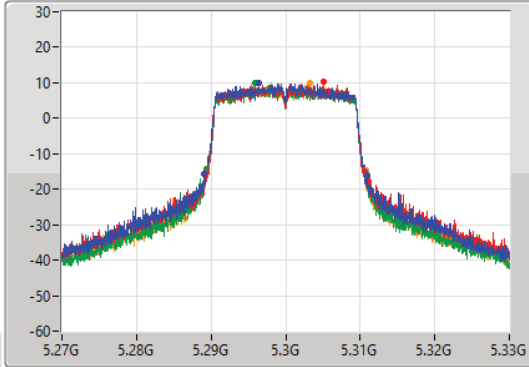

802.11ax HEW20_Nss1,(MCS0)_4TX

EBW

5300MHz

04/06/2021

CF
5.3GHz
Span
60MHz
RBW
300kHz
VBW
1MHz
Sweep Time
100ms
Detector Type
Peak

CF
5.3GHz
Span
60MHz
RBW
300kHz
VBW
1MHz
Sweep Time
100ms
Detector Type
Sample