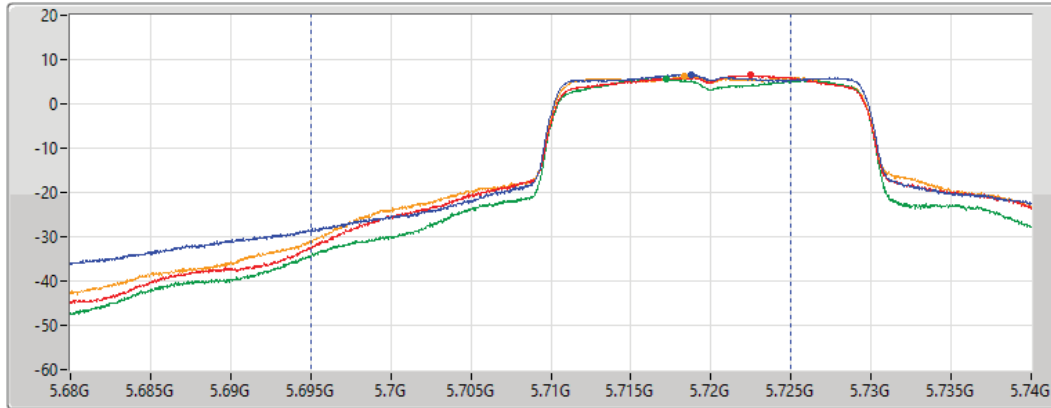

802.11ax HEW20_Nss1,(MCS0)_4TX

AV Power

5720MHz Straddle 5.47-5.725GHz_TnomVnom

04/06/2021

CF
5.71GHz

Span
60MHz

RBW
1MHz

VBW
3MHz

Sweep Time
20ms

Detector Type
RMS

CP BW
30MHz

Port 1

Port 2

Port 3

Port 4

Sum= Total Power
PX=Port X

Sum(dBm)	P1(dBm)	P2(dBm)	P3(dBm)	P4(dBm)
22.60	17.01	16.64	15.78	16.80

802.11ax HEW20_Nss1,(MCS0)_4TX

AV Power

5720MHz Straddle 5.725-5.85GHz_TnomVnom

04/06/2021

CF
5.735GHz

Span
40MHz

RBW
1MHz

VBW
3MHz

Sweep Time
20ms

Detector Type
RMS

CP BW
20MHz