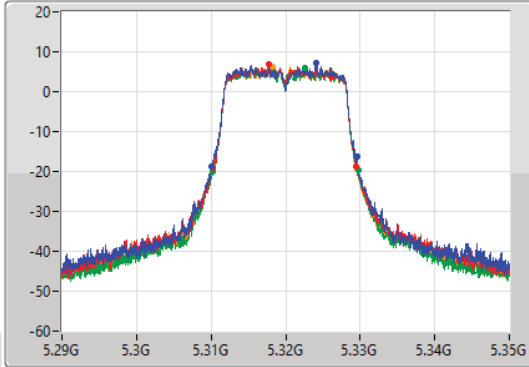

EBW

5300MHz

04/06/2021

802.11a_Nss1,(6Mbps)_4TX

EBW

5320MHz

04/06/2021

CF: 5.32GHz
 Span: 60MHz
 RBW: 300kHz
 VBW: 1MHz
 Sweep Time: 100ms
 Detector Type: Peak