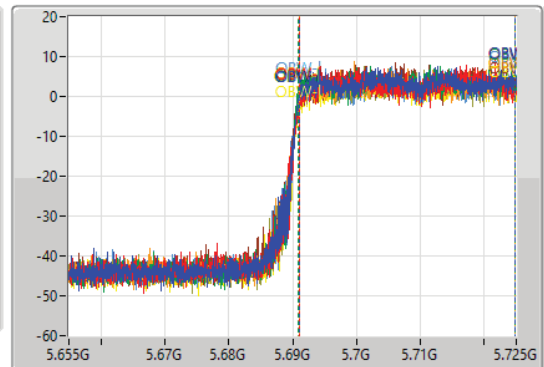

- Port 1
- Port 2
- Port 3
- Port 4
- Port 5
- Port 6
- Port 7
- Port 8

26dB(Hz)	Fl-26dB(Hz)	Fh-26dB(Hz)	OBW(Hz)	Fl-OBW(Hz)	Fh-OBW(Hz)	Limit(Hz)	Port
35.7M	5.6893G	5.725G	33.828M	5.691014G	5.724843G	Inf	1
35.175M	5.689825G	5.725G	33.618M	5.691119G	5.724738G	Inf	2
35.525M	5.689475G	5.725G	33.898M	5.69091G	5.724808G	Inf	3
35.315M	5.689685G	5.725G	33.793M	5.691014G	5.724808G	Inf	4
35.385M	5.689615G	5.725G	33.828M	5.69098G	5.724808G	Inf	5
35.63M	5.68937G	5.725G	33.933M	5.69091G	5.724843G	Inf	6
35.315M	5.689685G	5.725G	33.793M	5.691049G	5.724843G	Inf	7
35.315M	5.689685G	5.725G	33.793M	5.691014G	5.724808G	Inf	8