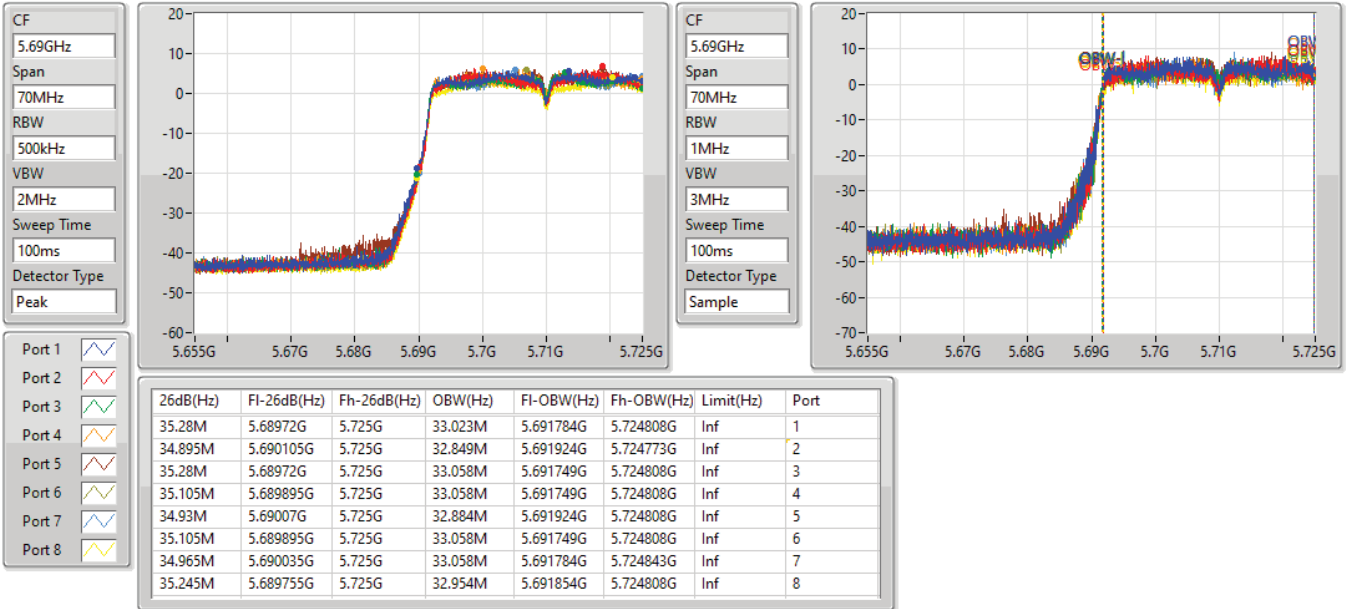

802.11ac VHT40_Nss1,(MCS0)_8TX

EBW

5710MHz Straddle 5.47-5.725GHz

08/06/2021