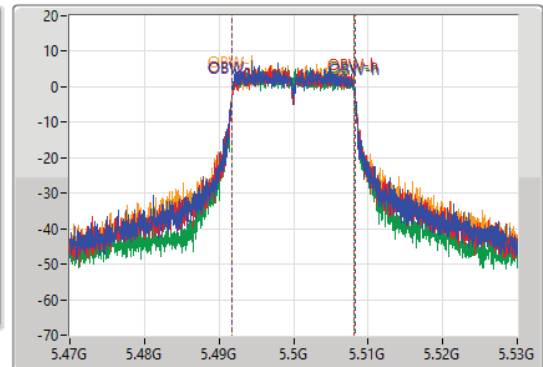

802.11a_Nss1,(6Mbps)_4TX

EBW

5500MHz

04/06/2021

CF: 5.5GHz
 Span: 60MHz
 RBW: 300kHz
 VBW: 1MHz
 Sweep Time: 100ms
 Detector Type: Peak

CF: 5.5GHz
 Span: 60MHz
 RBW: 300kHz
 VBW: 1MHz
 Sweep Time: 100ms
 Detector Type: Sample