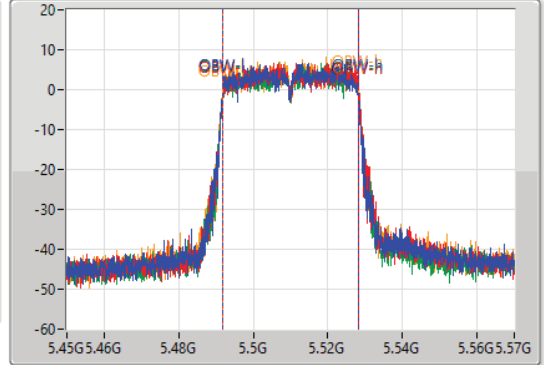

802.11n HT40_Nss1,(MCS0)_4TX

EBW

5510MHz

04/06/2021

CF
5.51GHz
Span
120MHz
RBW
500kHz
VBW
2MHz
Sweep Time
100ms
Detector Type
Peak

CF
5.51GHz
Span
120MHz
RBW
1MHz
VBW
3MHz
Sweep Time
100ms
Detector Type
Sample