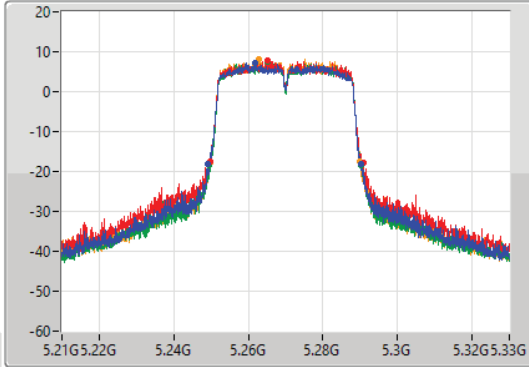

802.11n HT40_Nss1,(MCS0)_4TX

EBW

5270MHz

05/06/2021

CF
5.27GHz
Span
120MHz
RBW
500kHz
VBW
2MHz
Sweep Time
100ms
Detector Type
Peak

CF
5.27GHz
Span
120MHz
RBW
1MHz
VBW
3MHz
Sweep Time
100ms
Detector Type
Sample