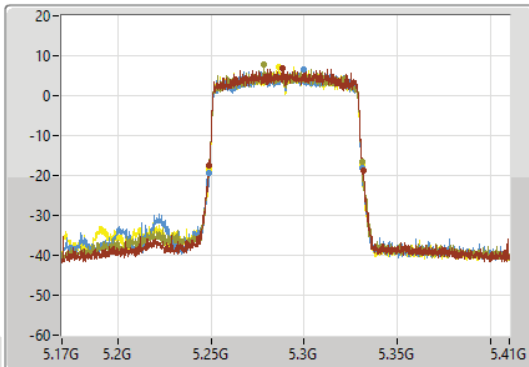

802.11ax HEW80+80_Nss1,(MCS0)_4TX(Port5&Port6&Port7&Port8)

EBW

5210MHz,#5290MHz

09/06/2021

CF
5.29GHz
Span
240MHz
RBW
1MHz
VBW
3MHz
Sweep Time
100ms
Detector Type
Peak

CF
5.29GHz
Span
240MHz
RBW
2MHz
VBW
10MHz
Sweep Time
100ms
Detector Type
Sample