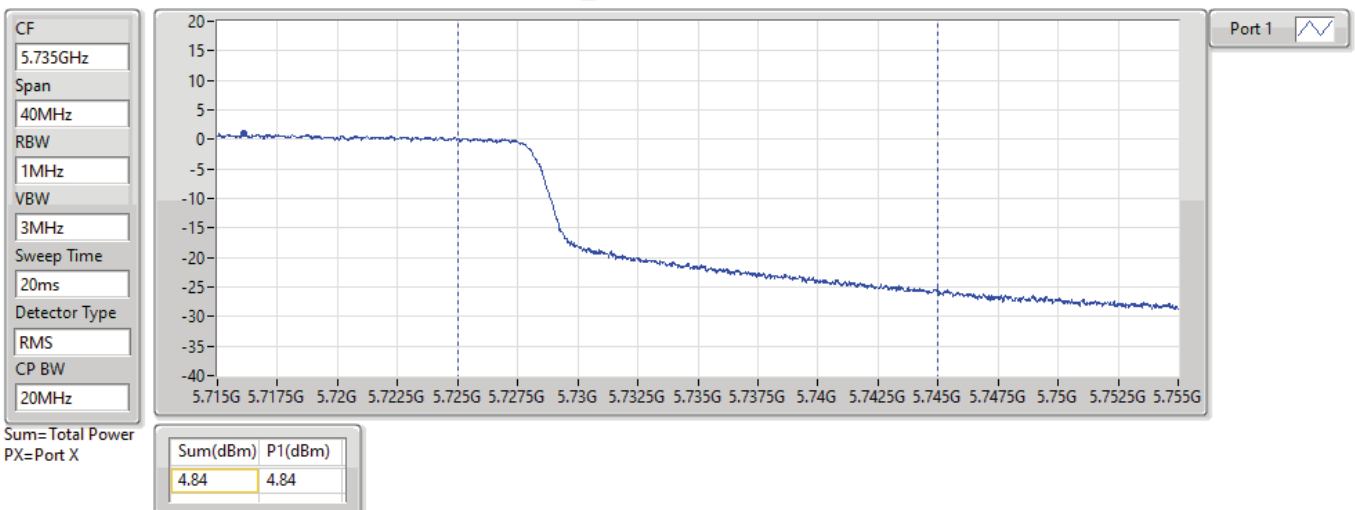

802.11ac VHT80_Nss1,(MCS0)_1TX

AV Power

5690MHz Straddle 5.725-5.85GHz_TnomVnom

01/07/2021