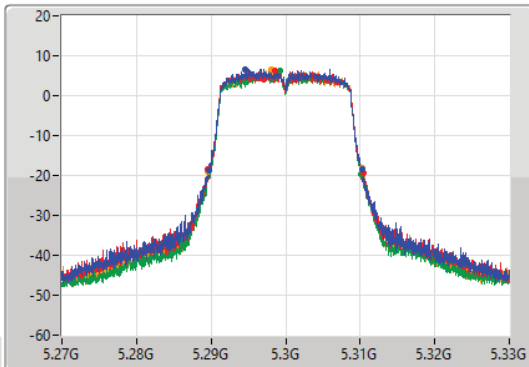

802.11n HT20_Nss1,(MCS0)_4TX

EBW

5300MHz

04/06/2021

CF
5.3GHz
Span
60MHz
RBW
300kHz
VBW
1MHz
Sweep Time
100ms
Detector Type
Peak

CF
5.3GHz
Span
60MHz
RBW
300kHz
VBW
1MHz
Sweep Time
100ms
Detector Type
Sample