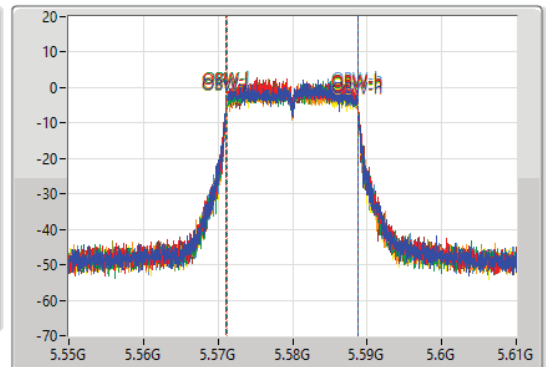

- Port 1
- Port 2
- Port 3
- Port 4
- Port 5
- Port 6
- Port 7
- Port 8

26dB(Hz)	Fl-26dB(Hz)	Fh-26dB(Hz)	OBW(Hz)	Fl-OBW(Hz)	Fh-OBW(Hz)	Limit(Hz)	Port
20.7M	5.56953G	5.59023G	17.661M	5.571094G	5.588756G	Inf	1
20.85M	5.56965G	5.5905G	17.661M	5.571094G	5.588756G	Inf	2
20.55M	5.56959G	5.59014G	17.601M	5.571154G	5.588756G	Inf	3
20.4M	5.56983G	5.59023G	17.601M	5.571154G	5.588756G	Inf	4
20.22M	5.56992G	5.59014G	17.541M	5.571184G	5.588726G	Inf	5
20.55M	5.56988G	5.59023G	17.631M	5.571124G	5.588756G	Inf	6
20.43M	5.5698G	5.59023G	17.571M	5.571154G	5.588726G	Inf	7
20.58M	5.56965G	5.59023G	17.601M	5.571124G	5.588726G	Inf	8