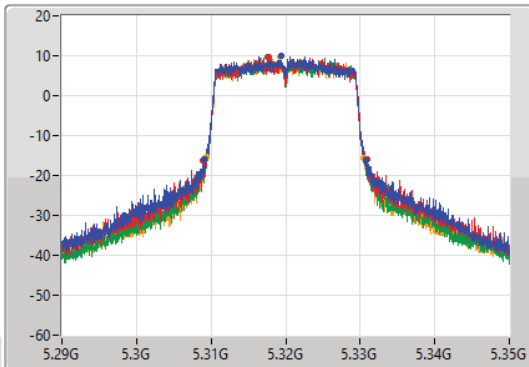

802.11ax HEW20_Nss1,(MCS0)_4TX

EBW

5320MHz

04/06/2021

CF
5.32GHz
Span
60MHz
RBW
300kHz
VBW
1MHz
Sweep Time
100ms
Detector Type
Peak

CF
5.32GHz
Span
60MHz
RBW
300kHz
VBW
1MHz
Sweep Time
100ms
Detector Type
Sample