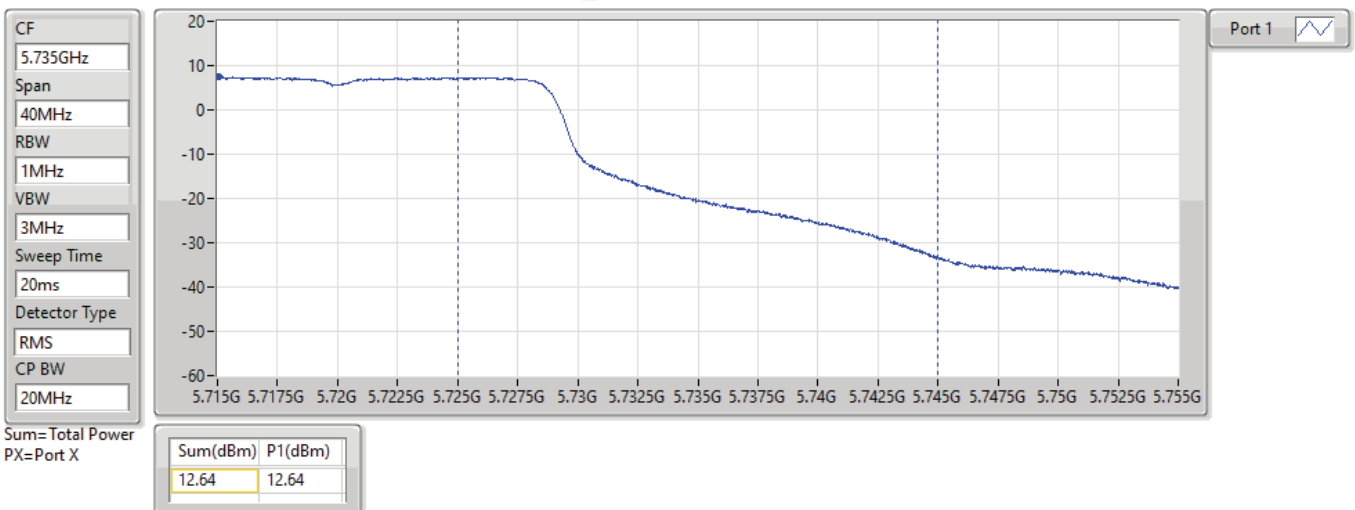

802.11ac VHT20_Nss1,(MCS0)_1TX

AV Power

5720MHz Straddle 5.725-5.85GHz_TnomVnom

01/07/2021