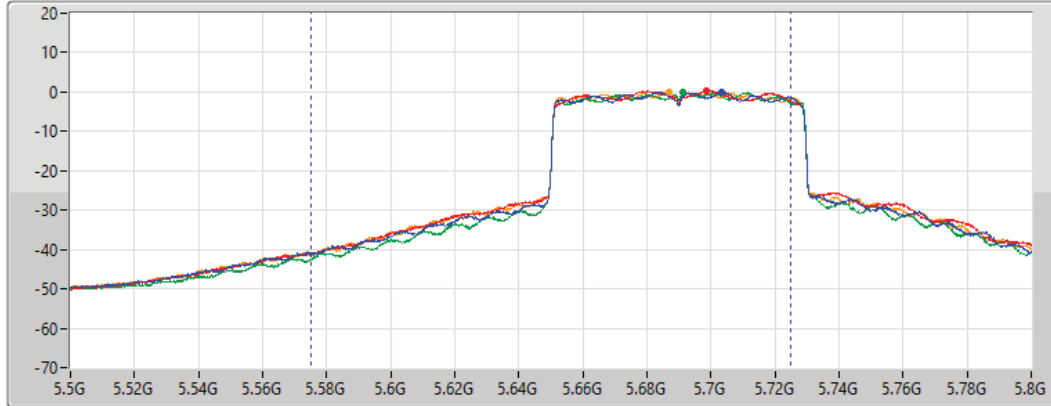

802.11ax HEW80_Nss1,(MCS0)_4TX

AV Power

5690MHz Straddle 5.47-5.725GHz_TnomVnom

04/06/2021

CF
5.65GHz

Span
300MHz

RBW
1MHz

VBW
3MHz

Sweep Time
20ms

Detector Type
RMS

CP BW
150MHz

Port 1

Port 2

Port 3

Port 4

Sum= Total Power
PX=Port X

Sum(dBm)	P1(dBm)	P2(dBm)	P3(dBm)	P4(dBm)
23.17	17.02	17.32	16.96	17.27

802.11ax HEW80_Nss1,(MCS0)_4TX

AV Power

5690MHz Straddle 5.725-5.85GHz_TnomVnom

04/06/2021

CF
5.735GHz

Span
40MHz

RBW
1MHz

VBW
3MHz

Sweep Time
20ms

Detector Type
RMS

CP BW
20MHz