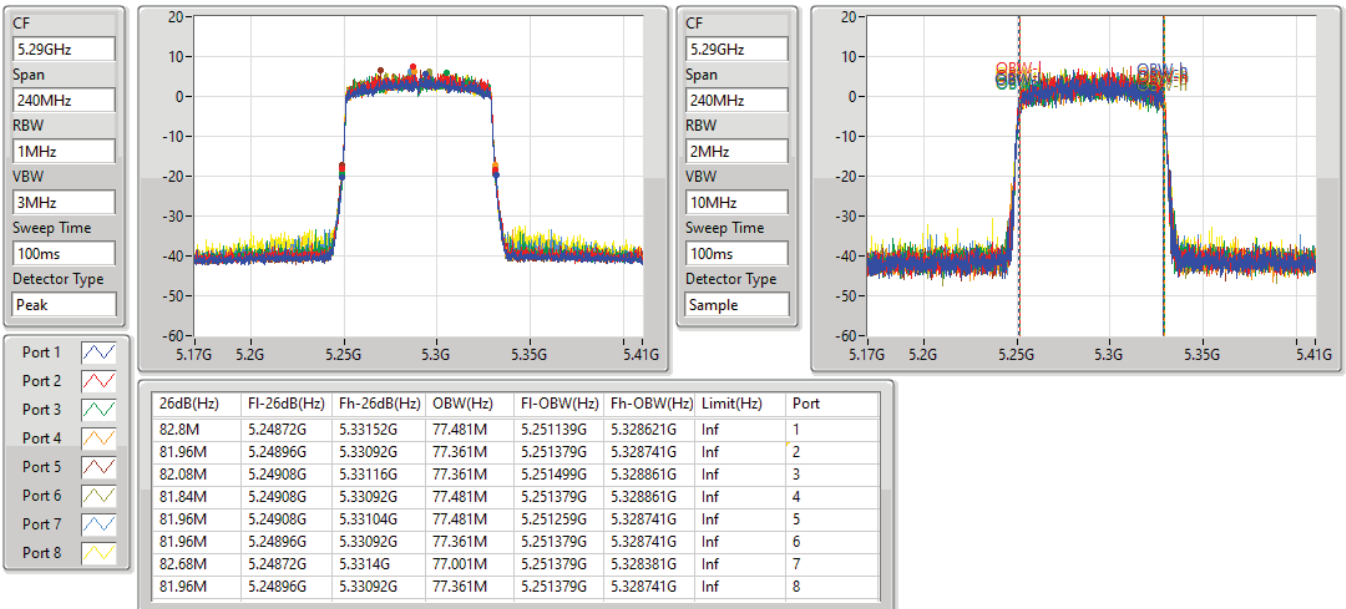

802.11ax HEW40_Nss1,(MCS0)_8TX

EBW

5710MHz Straddle 5.725-5.85GHz

08/06/2021

802.11ax HEW80_Nss1,(MCS0)_8TX

EBW

5290MHz

08/06/2021