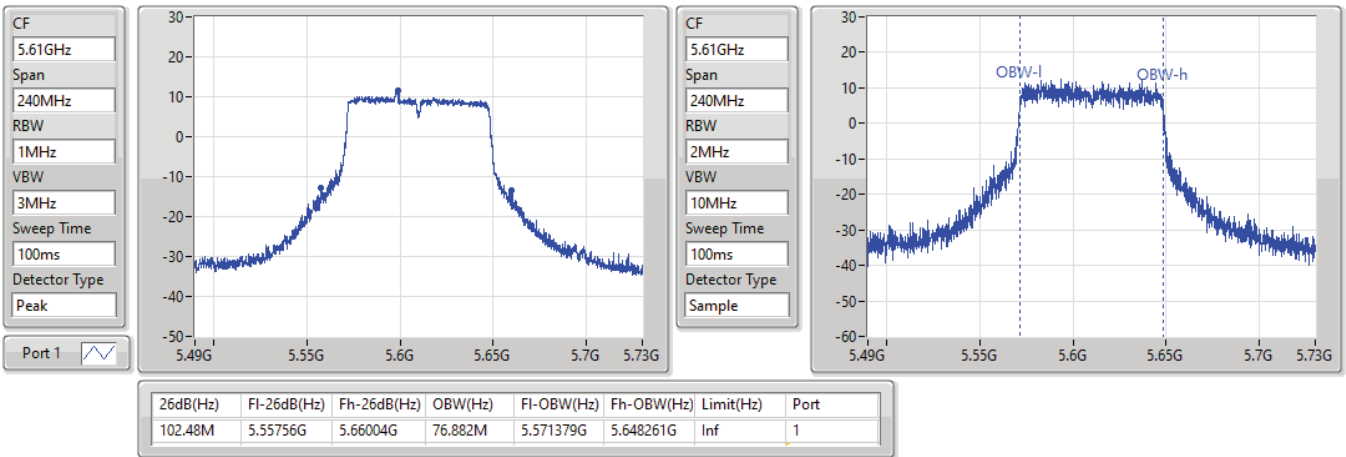

802.11ac VHT80_Nss1,(MCS0)_1TX

EBW

5610MHz

01/07/2021