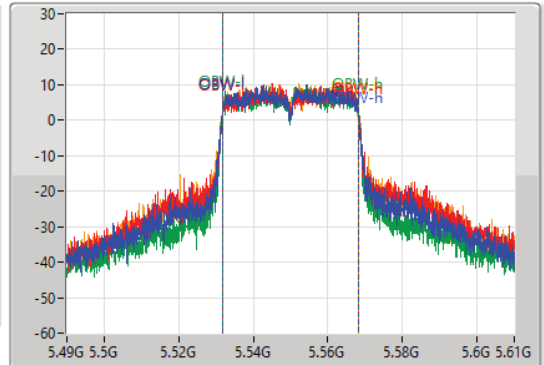

802.11n HT40_Nss1,(MCS0)_4TX

EBW

5550MHz

04/06/2021

CF
5.55GHz
Span
120MHz
RBW
500kHz
VBW
2MHz
Sweep Time
100ms
Detector Type
Peak

CF
5.55GHz
Span
120MHz
RBW
1MHz
VBW
3MHz
Sweep Time
100ms
Detector Type
Sample