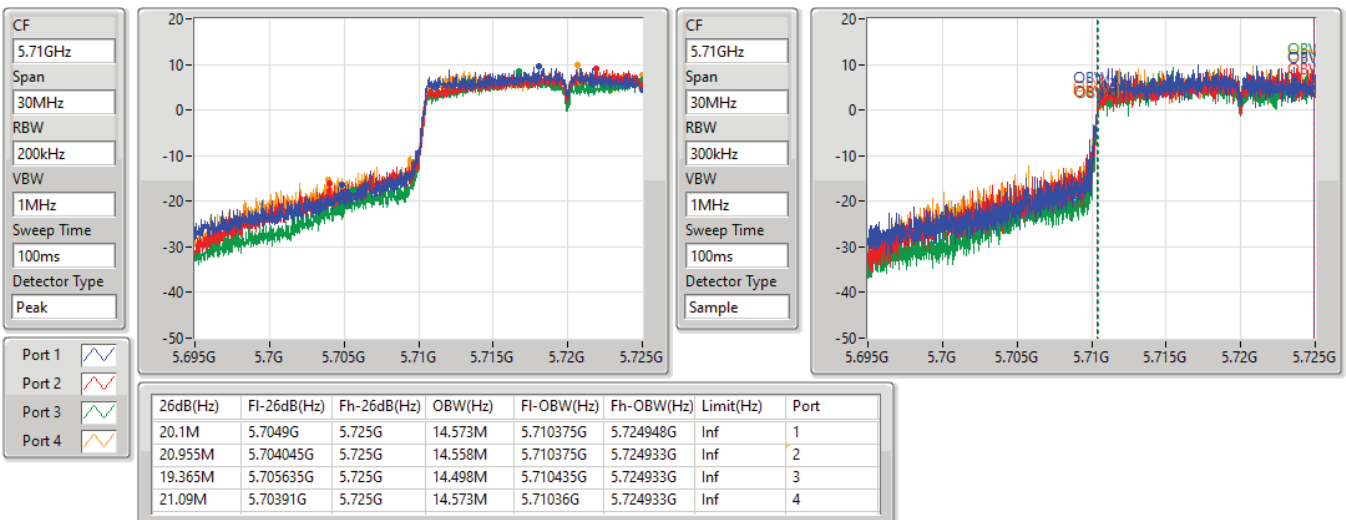

802.11ax HEW20_Nss1,(MCS0)_4TX

EBW

5700MHz

04/06/2021

802.11ax HEW20_Nss1,(MCS0)_4TX

EBW

5720MHz Straddle 5.47-5.725GHz

04/06/2021