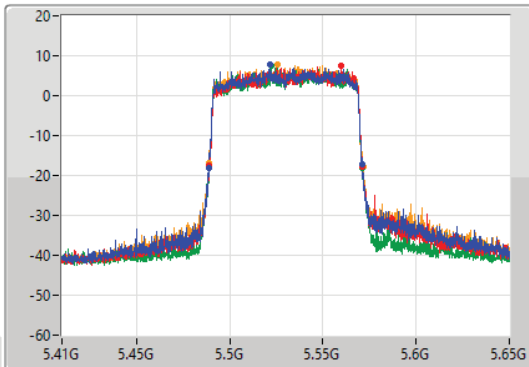

802.11ax HEW80_Nss1,(MCS0)_4TX

EBW

5530MHz

04/06/2021

CF
5.53GHz
Span
240MHz
RBW
1MHz
VBW
3MHz
Sweep Time
100ms
Detector Type
Peak

CF
5.53GHz
Span
240MHz
RBW
2MHz
VBW
10MHz
Sweep Time
100ms
Detector Type
Sample