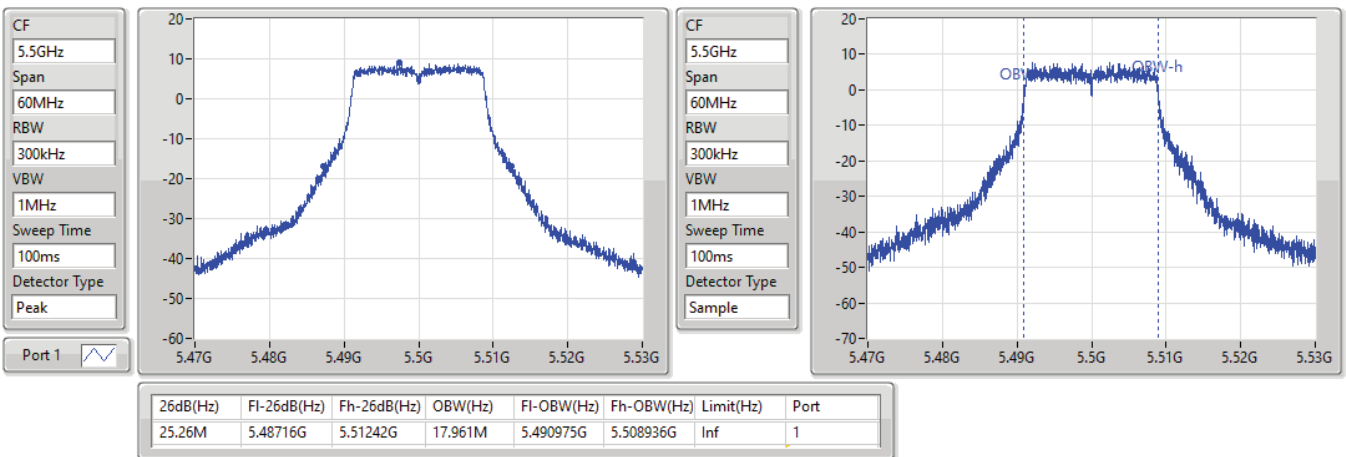

802.11n HT20_Nss1,(MCS0)_1TX

EBW

5500MHz

01/07/2021