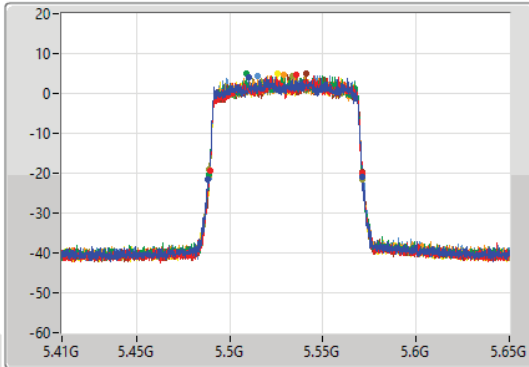

802.11ax HEW80_Nss1,(MCS0)_8TX

EBW

5530MHz

08/06/2021

CF
5.53GHz
Span
240MHz
RBW
1MHz
VBW
3MHz
Sweep Time
100ms
Detector Type
Peak

CF
5.53GHz
Span
240MHz
RBW
2MHz
VBW
10MHz
Sweep Time
100ms
Detector Type
Sample