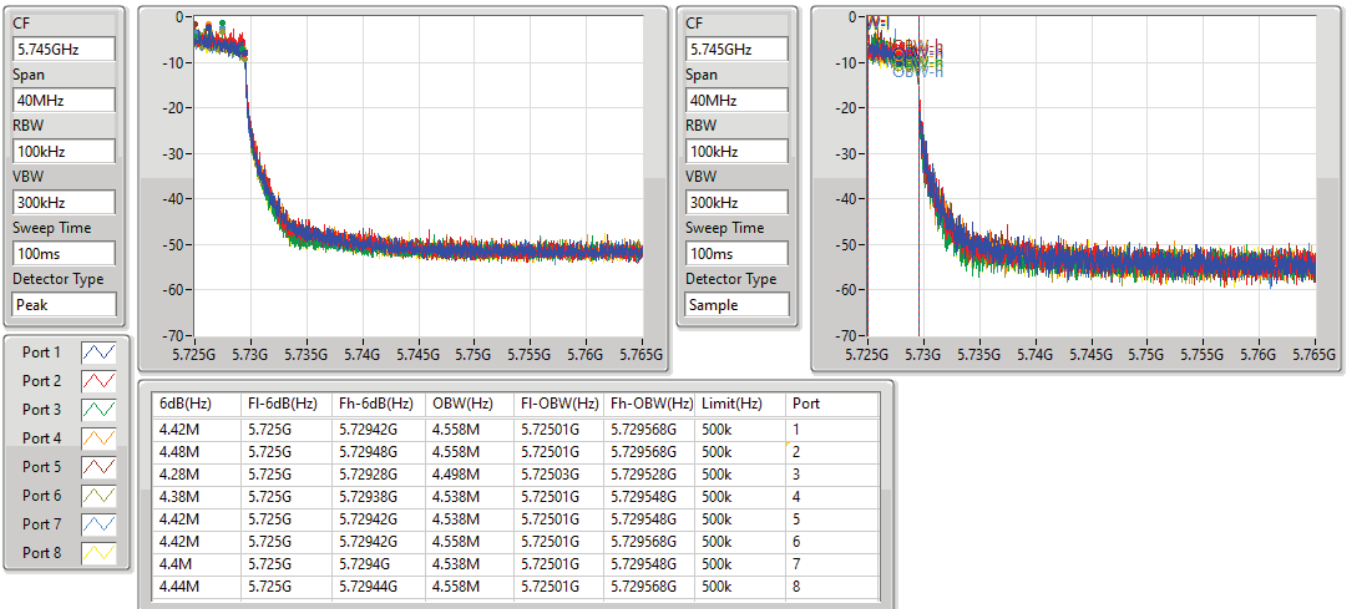

802.11ax HEW20_Nss1,(MCS0)_8TX

EBW

5720MHz Straddle 5.47-5.725GHz

07/06/2021

802.11ax HEW20_Nss1,(MCS0)_8TX

EBW

5720MHz Straddle 5.725-5.85GHz

07/06/2021