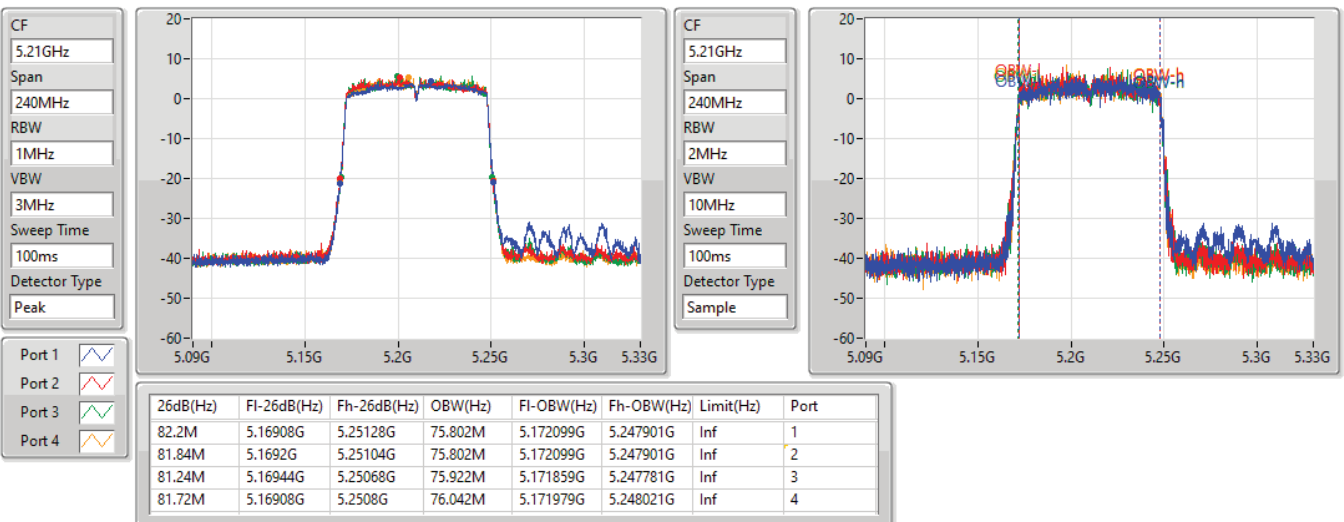

802.11ac VHT80_Nss1,(MCS0)_8TX

EBW

5690MHz Straddle 5.725-5.85GHz

08/06/2021

802.11ac VHT80+80_Nss1,(MCS0)_4TX(Port1&Port2&Port3&Port4)

EBW

#5210MHz,5290MHz

09/06/2021