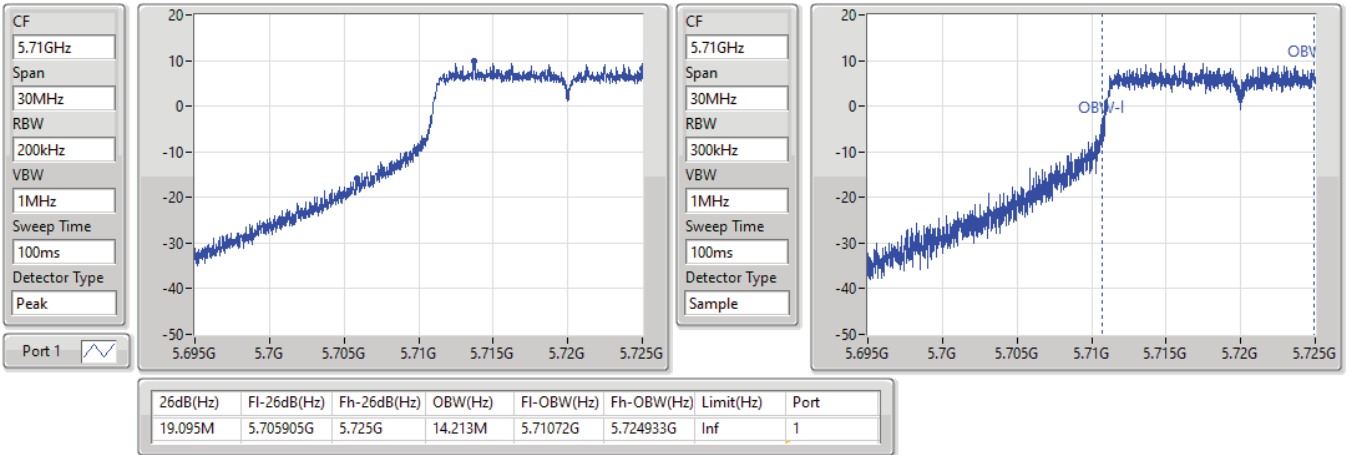

802.11n HT20_Nss1,(MCS0)_1TX

EBW

5720MHz Straddle 5.47-5.725GHz

01/07/2021