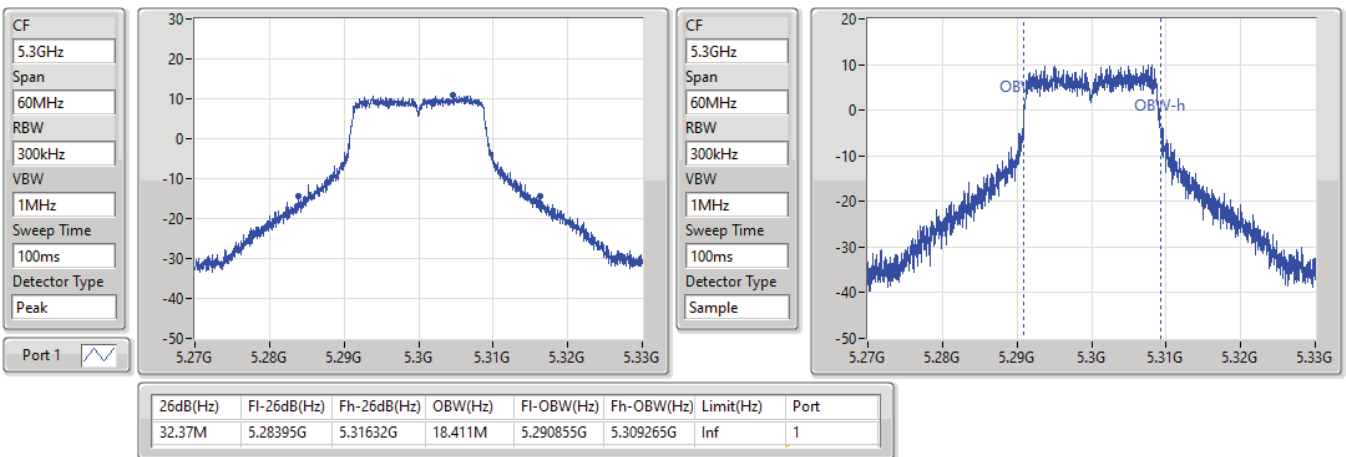

EBW

5300MHz

01/07/2021

802.11n HT20_Nss1,(MCS0)_1TX

EBW

5320MHz

01/07/2021

802.11n HT20_Nss1,(MCS0)_1TX