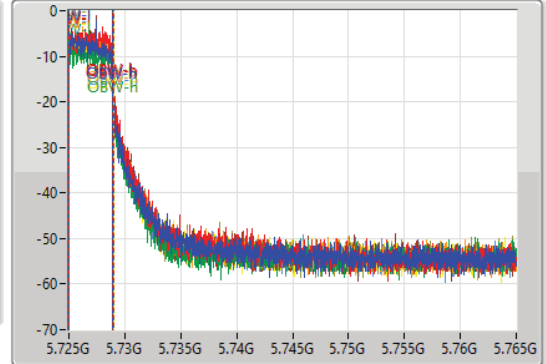

- Port 1
- Port 2
- Port 3
- Port 4
- Port 5
- Port 6
- Port 7
- Port 8

6dB(Hz)	Fl-6dB(Hz)	Fh-6dB(Hz)	OBW(Hz)	Fl-OBW(Hz)	Fh-OBW(Hz)	Limit(Hz)	Port
3.74M	5.725G	5.72874G	3.918M	5.72501G	5.728928G	500k	1
3.84M	5.725G	5.72884G	3.938M	5.72503G	5.728968G	500k	2
3.72M	5.725G	5.72872G	3.978M	5.72501G	5.728988G	500k	3
3.76M	5.725G	5.72876G	3.958M	5.72503G	5.728988G	500k	4
3.74M	5.725G	5.72874G	3.898M	5.72503G	5.728928G	500k	5
3.74M	5.725G	5.72874G	3.918M	5.72501G	5.728928G	500k	6
3.84M	5.725G	5.72884G	3.958M	5.72503G	5.728988G	500k	7
3.72M	5.725G	5.72872G	3.978M	5.72501G	5.728988G	500k	8