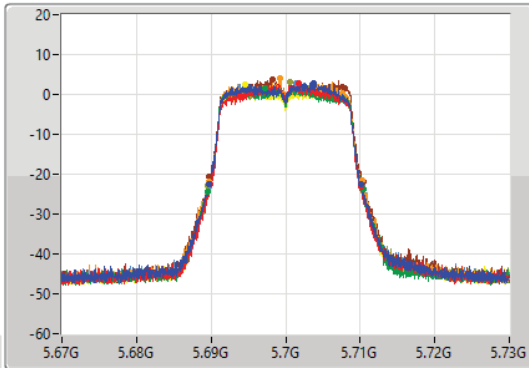

802.11n HT20_Nss1,(MCS0)_8TX

EBW

5700MHz

07/06/2021

CF
5.7GHz
Span
60MHz
RBW
300kHz
VBW
1MHz
Sweep Time
100ms
Detector Type
Peak

CF
5.7GHz
Span
60MHz
RBW
300kHz
VBW
1MHz
Sweep Time
100ms
Detector Type
Sample