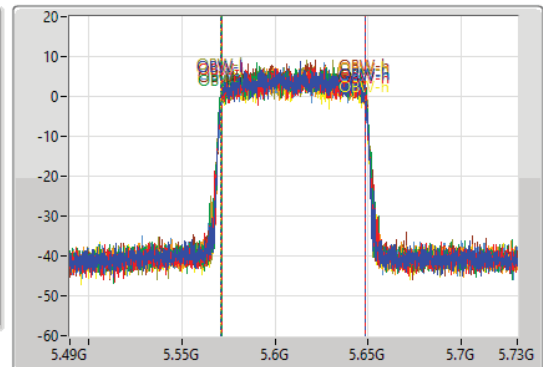

- Port 1
- Port 2
- Port 3
- Port 4
- Port 5
- Port 6
- Port 7
- Port 8

26dB(Hz)	Fl-26dB(Hz)	Fh-26dB(Hz)	OBW(Hz)	Fl-OBW(Hz)	Fh-OBW(Hz)	Limit(Hz)	Port
82.32M	5.56872G	5.65104G	77.361M	5.571139G	5.648501G	Inf	1
82.32M	5.56896G	5.65128G	77.121M	5.571379G	5.648501G	Inf	2
81.84M	5.5692G	5.65104G	77.481M	5.571259G	5.648741G	Inf	3
81.84M	5.56908G	5.65092G	77.481M	5.571139G	5.648621G	Inf	4
82.08M	5.56908G	5.65116G	77.241M	5.571499G	5.648741G	Inf	5
82.68M	5.5686G	5.65128G	77.601M	5.571139G	5.648741G	Inf	6
81.6M	5.5692G	5.6508G	77.361M	5.571379G	5.648741G	Inf	7
82.08M	5.56896G	5.65104G	77.481M	5.571139G	5.648621G	Inf	8