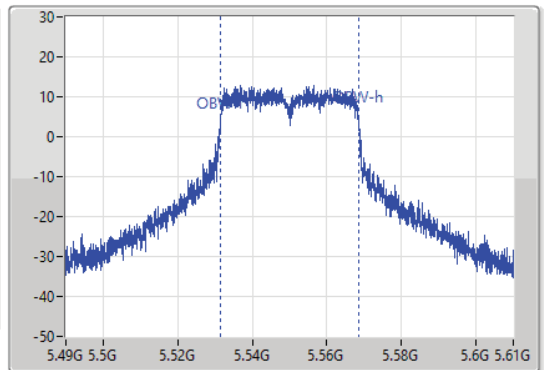

802.11n HT40_Nss1,(MCS0)_1TX

EBW

5550MHz

01/07/2021

CF
5.55GHz
Span
120MHz
RBW
500kHz
VBW
2MHz
Sweep Time
100ms
Detector Type
Peak

CF
5.55GHz
Span
120MHz
RBW
1MHz
VBW
3MHz
Sweep Time
100ms
Detector Type
Sample