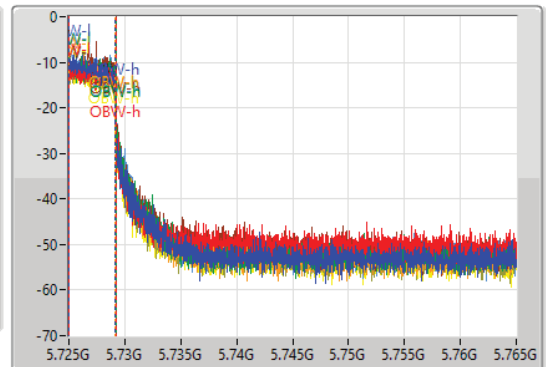

- Port 1
- Port 2
- Port 3
- Port 4
- Port 5
- Port 6
- Port 7
- Port 8

6dB(Hz)	Fl-6dB(Hz)	Fh-6dB(Hz)	OBW(Hz)	Fl-OBW(Hz)	Fh-OBW(Hz)	Limit(Hz)	Port
3.9M	5.725G	5.7289G	4.138M	5.72501G	5.729148G	500k	1
4.14M	5.725G	5.72914G	4.238M	5.72501G	5.729248G	500k	2
4.08M	5.725G	5.72908G	4.198M	5.72503G	5.729228G	500k	3
4.08M	5.725G	5.72908G	4.158M	5.72501G	5.729168G	500k	4
4.12M	5.725G	5.72912G	4.198M	5.72503G	5.729228G	500k	5
4.1M	5.725G	5.7291G	4.138M	5.72503G	5.729168G	500k	6
3.96M	5.725G	5.72896G	4.198M	5.72503G	5.729228G	500k	7
3.98M	5.725G	5.72898G	4.138M	5.72501G	5.729148G	500k	8