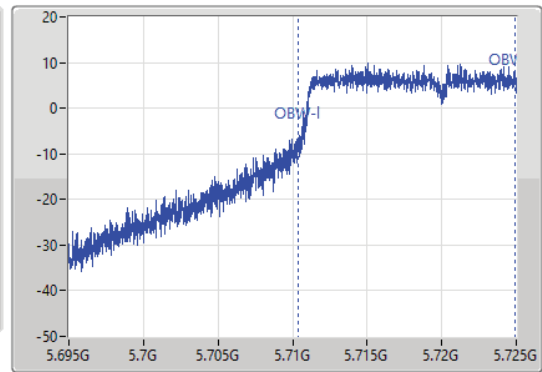

26dB(Hz)	Fl-26dB(Hz)	Fh-26dB(Hz)	OBW(Hz)	Fl-OBW(Hz)	Fh-OBW(Hz)	Limit(Hz)	Port
20.265M	5.704735G	5.725G	14.588M	5.710345G	5.724933G	Inf	1