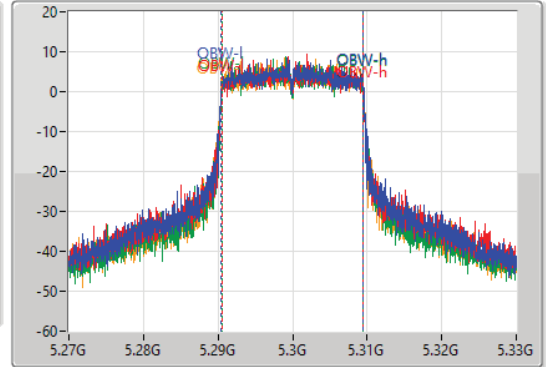

802.11ax HEW20_Nss1,(MCS0)_4TX

EBW

5300MHz

04/06/2021

CF
5.3GHz
Span
60MHz
RBW
300kHz
VBW
1MHz
Sweep Time
100ms
Detector Type
Peak

CF
5.3GHz
Span
60MHz
RBW
300kHz
VBW
1MHz
Sweep Time
100ms
Detector Type
Sample