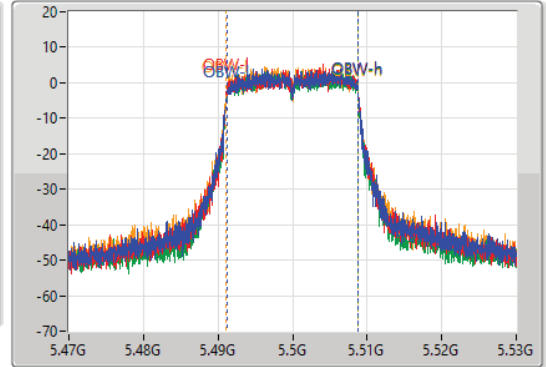

802.11ac VHT20_Nss1,(MCS0)_4TX

EBW

5500MHz

04/06/2021

CF: 5.5GHz
 Span: 60MHz
 RBW: 300kHz
 VBW: 1MHz
 Sweep Time: 100ms
 Detector Type: Peak

CF: 5.5GHz
 Span: 60MHz
 RBW: 300kHz
 VBW: 1MHz
 Sweep Time: 100ms
 Detector Type: Sample