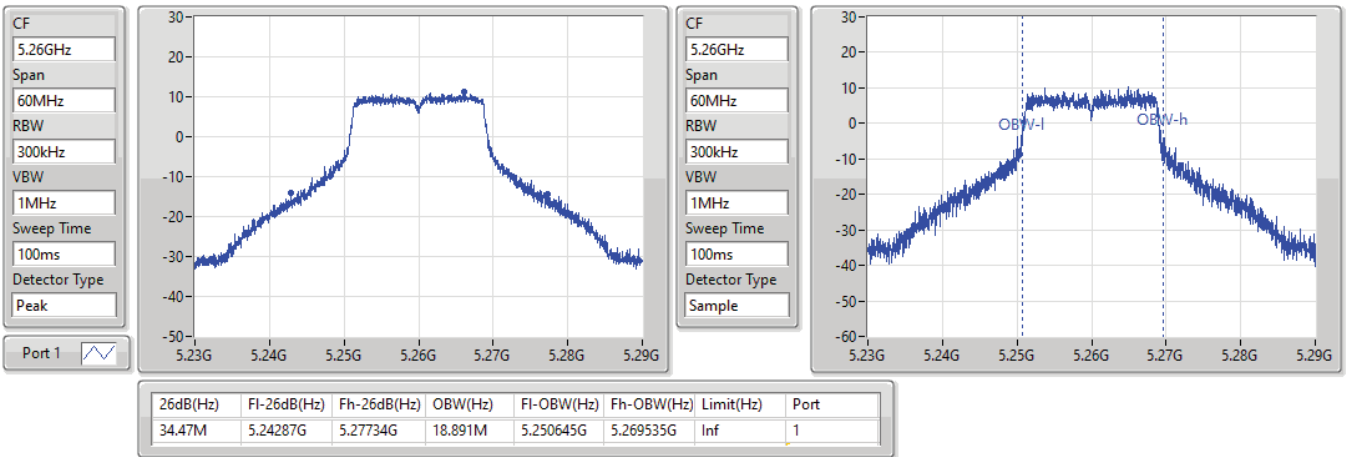

802.11n HT20_Nss1,(MCS0)_1TX

EBW

5260MHz

01/07/2021