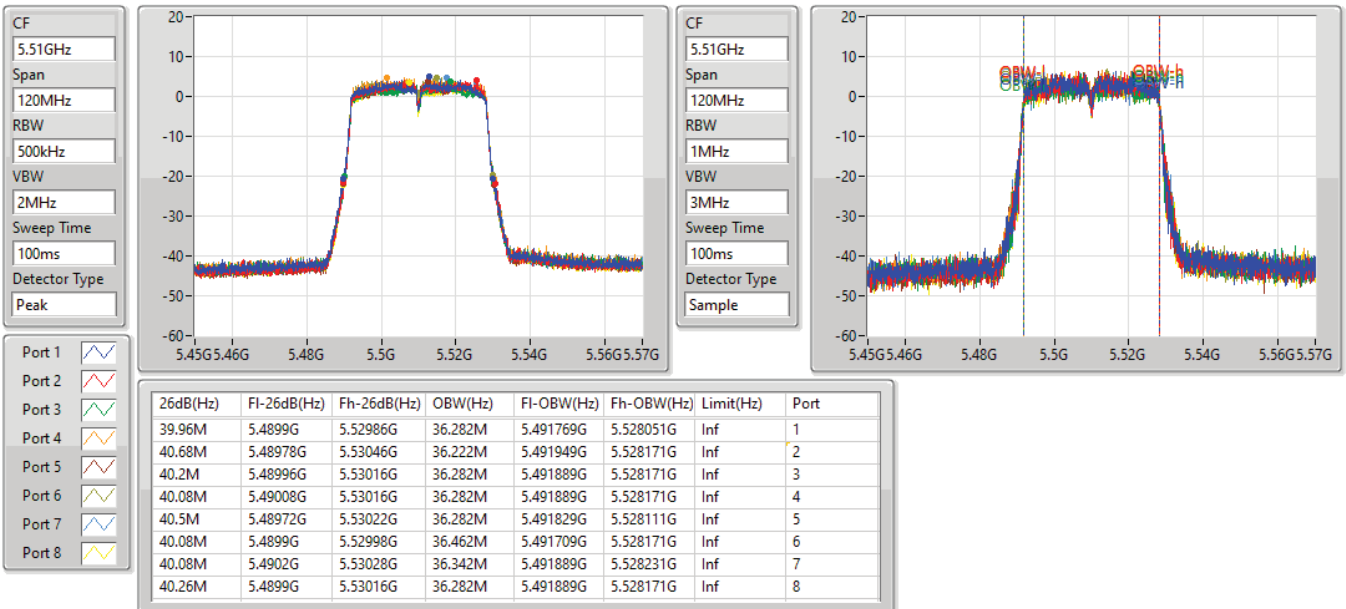

802.11ac VHT40_Nss1,(MCS0)_8TX

EBW

5310MHz

07/06/2021

802.11ac VHT40_Nss1,(MCS0)_8TX

EBW

5510MHz

08/06/2021