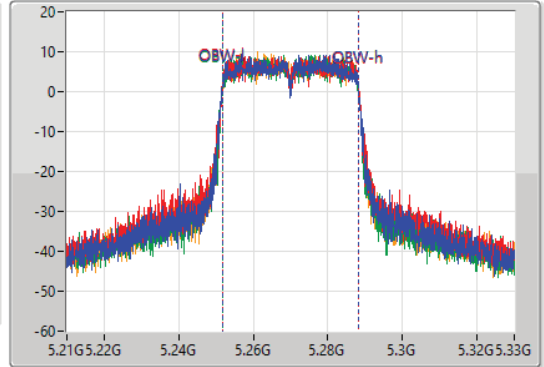

802.11n HT40_Nss1,(MCS0)_4TX

EBW

5270MHz

05/06/2021

CF
5.27GHz
Span
120MHz
RBW
500kHz
VBW
2MHz
Sweep Time
100ms
Detector Type
Peak

CF
5.27GHz
Span
120MHz
RBW
1MHz
VBW
3MHz
Sweep Time
100ms
Detector Type
Sample