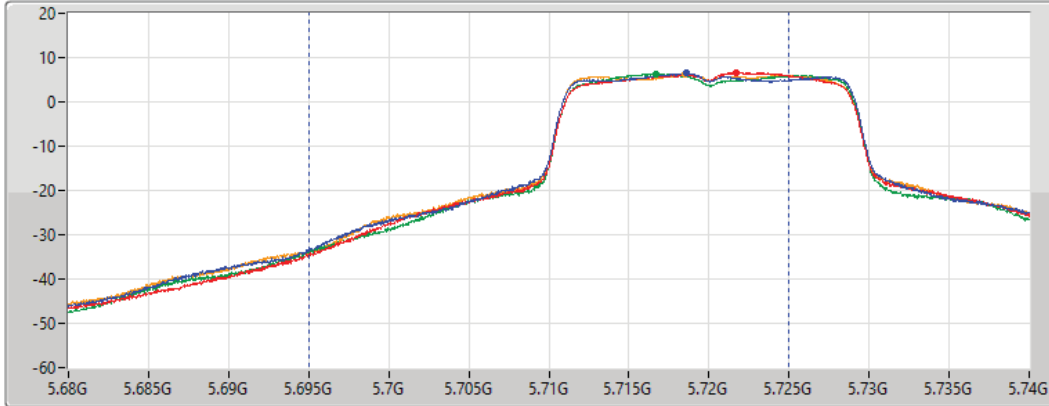

Span
60MHz

RBW
1MHz

VBW
3MHz

Sweep Time
20ms

Detector Type
RMS

CP BW
30MHz

Port 1

Port 2