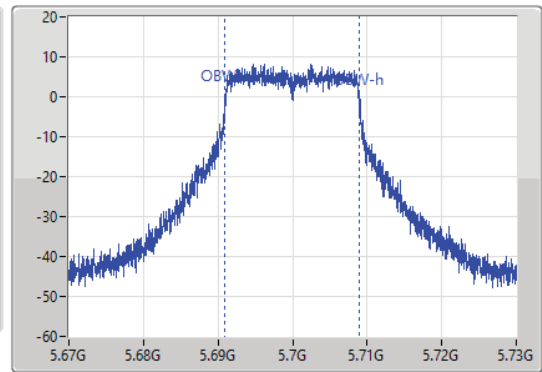

26dB(Hz)	Fl-26dB(Hz)	Fh-26dB(Hz)	OBW(Hz)	Fl-OBW(Hz)	Fh-OBW(Hz)	Limit(Hz)	Port
26.34M	5.68704G	5.71338G	17.961M	5.690975G	5.708936G	Inf	1

802.11ac VHT20_Nss1,(MCS0)_1TX

EBW

5720MHz Straddle 5.47-5.725GHz

01/07/2021

CF
5.71GHz
Span
30MHz
RBW
200kHz
VBW
1MHz
Sweep Time
100ms
Detector Type
Peak
Port 1