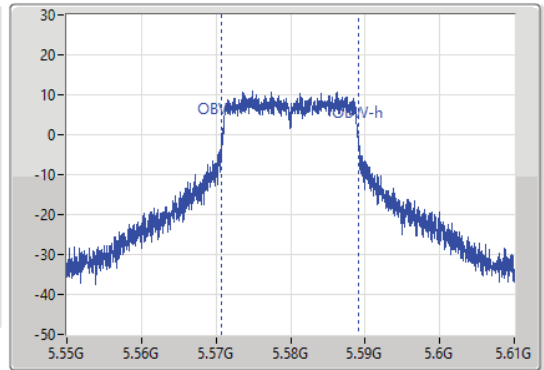

26dB(Hz)	Fl-26dB(Hz)	Fh-26dB(Hz)	OBW(Hz)	Fl-OBW(Hz)	Fh-OBW(Hz)	Limit(Hz)	Port
31.86M	5.56395G	5.59581G	18.381M	5.570705G	5.589085G	Inf	1

802.11n HT20_Nss1,(MCS0)_1TX

EBW

5700MHz

01/07/2021

CF
5.7GHz
Span
60MHz
RBW
300kHz
VBW
1MHz
Sweep Time
100ms
Detector Type
Peak
Port 1