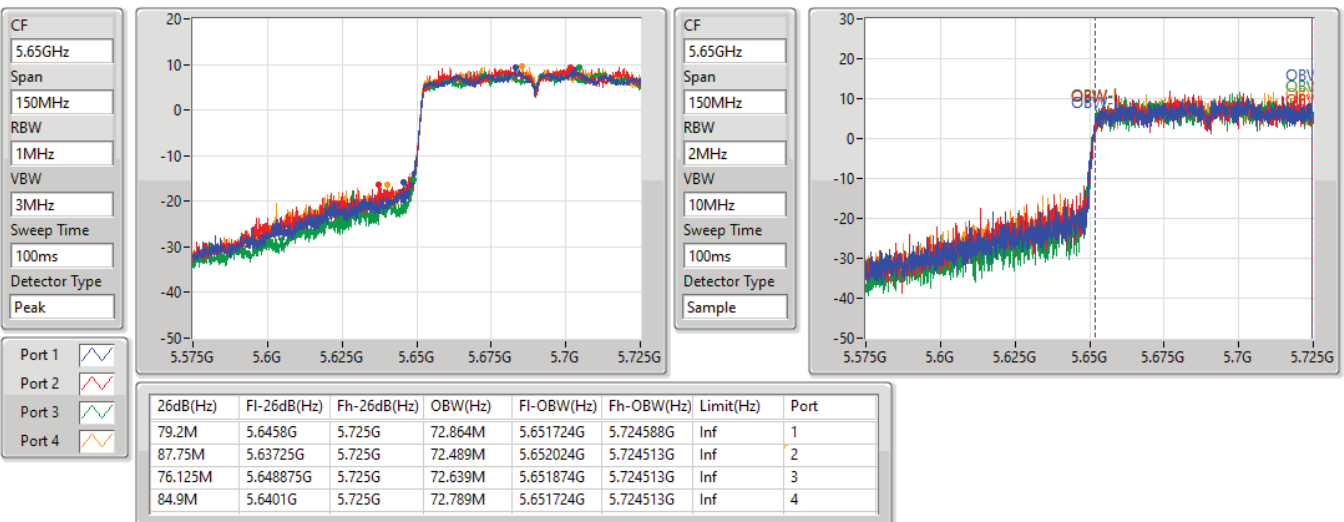

802.11ac VHT80_Nss1,(MCS0)_4TX

EBW

5610MHz

04/06/2021

802.11ac VHT80_Nss1,(MCS0)_4TX

EBW

5690MHz Straddle 5.47-5.725GHz

04/06/2021