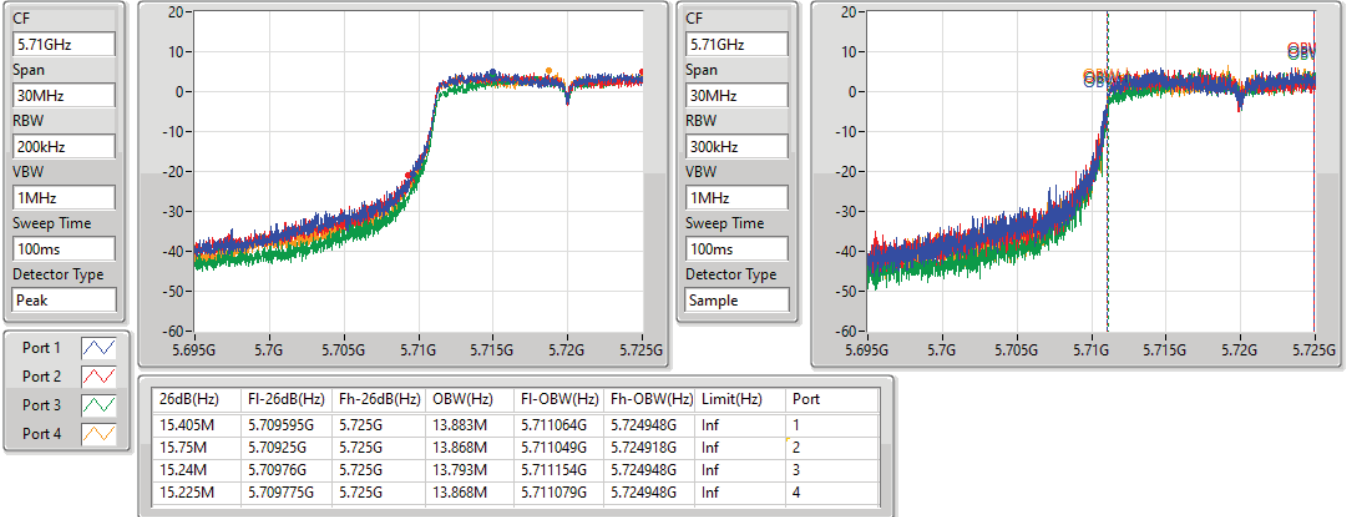

802.11n HT20_Nss1,(MCS0)_4TX

EBW

5720MHz Straddle 5.47-5.725GHz

04/06/2021