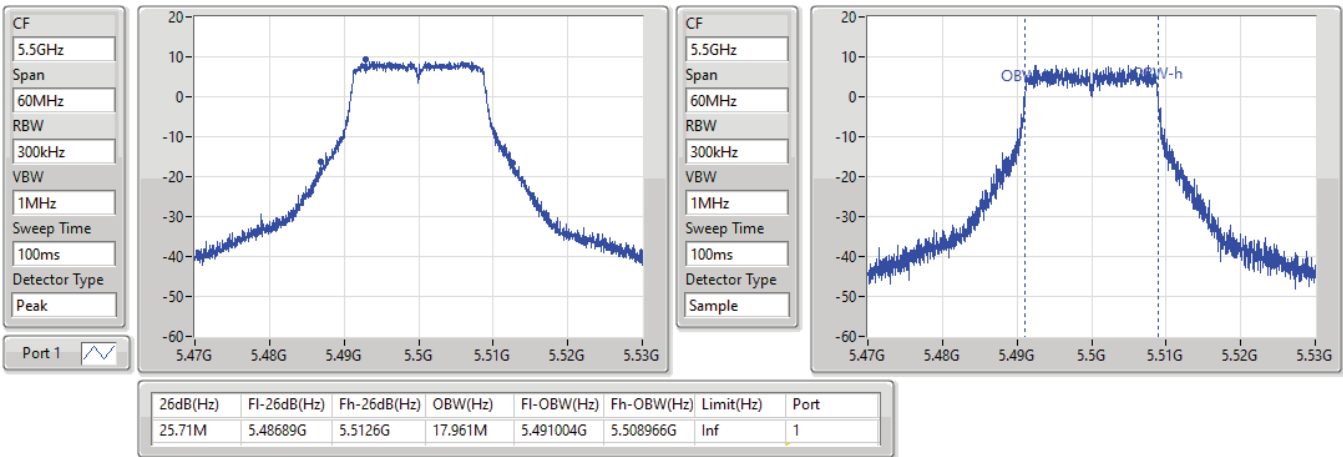

802.11ac VHT20_Nss1,(MCS0)_1TX

EBW

5500MHz

01/07/2021