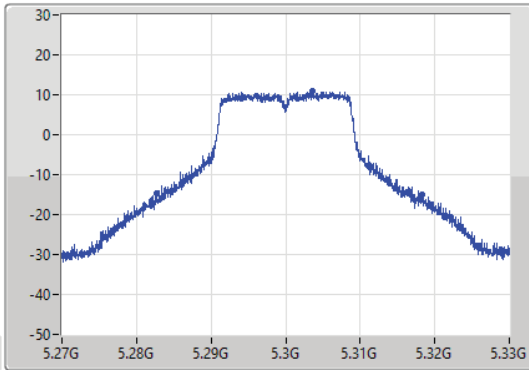

802.11ac VHT20_Nss1,(MCS0)_1TX

EBW

5300MHz

01/07/2021

CF
5.3GHz
Span
60MHz
RBW
300kHz
VBW
1MHz
Sweep Time
100ms
Detector Type
Peak
Port 1

CF
5.3GHz
Span
60MHz
RBW
300kHz
VBW
1MHz
Sweep Time
100ms
Detector Type
Sample