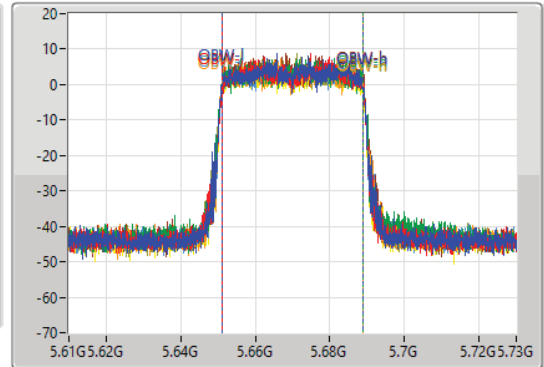

- Port 1
- Port 2
- Port 3
- Port 4
- Port 5
- Port 6
- Port 7
- Port 8

26dB(Hz)	Fl-26dB(Hz)	Fh-26dB(Hz)	OBW(Hz)	Fl-OBW(Hz)	Fh-OBW(Hz)	Limit(Hz)	Port
40.74M	5.64966G	5.6904G	37.841M	5.651049G	5.688891G	Inf	1
40.62M	5.64966G	5.69022G	37.661M	5.651169G	5.688831G	Inf	2
40.74M	5.64966G	5.69034G	37.961M	5.65099G	5.688951G	Inf	3
40.74M	5.64948G	5.69022G	37.961M	5.65099G	5.688951G	Inf	4
40.92M	5.64966G	5.69058G	37.841M	5.651109G	5.688951G	Inf	5
41.04M	5.64966G	5.69064G	38.021M	5.65099G	5.68901G	Inf	6
40.56M	5.64966G	5.69022G	37.781M	5.651109G	5.688891G	Inf	7
40.98M	5.64954G	5.69052G	37.781M	5.651049G	5.688831G	Inf	8