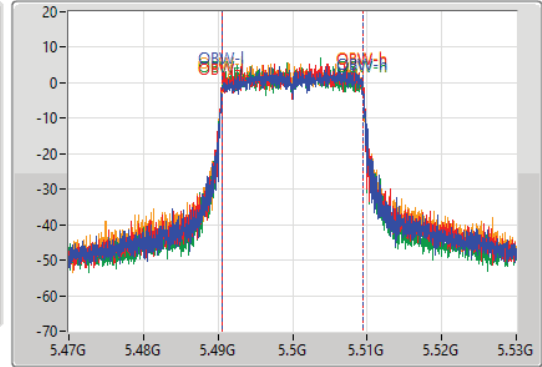

802.11ax HEW20_Nss1,(MCS0)_4TX

EBW

5500MHz

04/06/2021

CF
5.5GHz
Span
60MHz
RBW
300kHz
VBW
1MHz
Sweep Time
100ms
Detector Type
Peak

CF
5.5GHz
Span
60MHz
RBW
300kHz
VBW
1MHz
Sweep Time
100ms
Detector Type
Sample