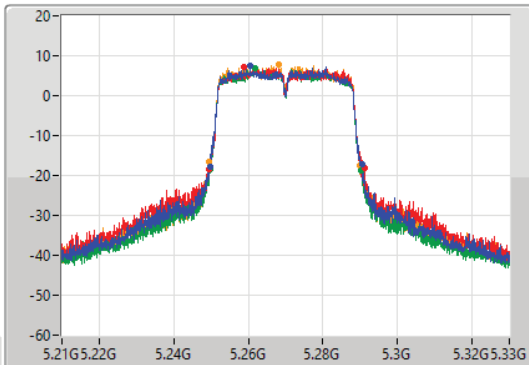

5270MHz

04/06/2021

CF
5.27GHz
Span
120MHz
RBW
500kHz
VBW
2MHz
Sweep Time
100ms
Detector Type
Peak

CF
5.27GHz
Span
120MHz
RBW
1MHz
VBW
3MHz
Sweep Time
100ms
Detector Type
Sample