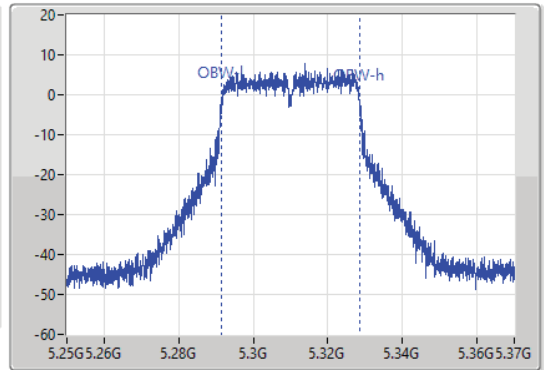

26dB(Hz)	Fl-26dB(Hz)	Fh-26dB(Hz)	OBW(Hz)	Fl-OBW(Hz)	Fh-OBW(Hz)	Limit(Hz)	Port
51.24M	5.28528G	5.33652G	36.822M	5.291589G	5.328411G	Inf	1

802.11ac VHT40_Nss1,(MCS0)_1TX

EBW

5510MHz

01/07/2021

CF
5.51GHz
Span
120MHz
RBW
500kHz
VBW
2MHz
Sweep Time
100ms
Detector Type
Peak
Port 1