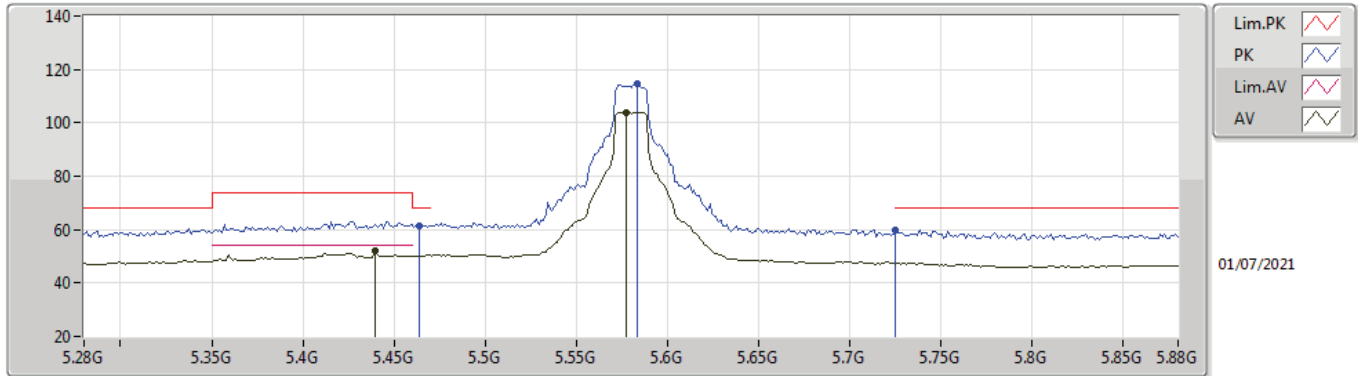

802.11a_Nss1,(6Mbps)_1TX

5580MHz_TX

Type	Freq (Hz)	Level (dBuV/m)	Limit (dBuV/m)	Margin (dB)	Factor (dB)	Dist (m)	Condition	Azimuth (°)	Height (m)	Comment	Raw (dBuV)	AF (dB)	CL (dB)	PA (dB)
AV	5.4396G	52.26	54.00	-1.74	6.77	3	Vertical	11	1.85	-	45.49	31.70	9.33	34.26
AV	5.5776G	104.05	Inf	-Inf	6.91	3	Vertical	11	1.85	-	97.14	31.74	9.44	34.27
PK	5.4636G	61.59	68.20	-6.61	6.82	3	Vertical	11	1.85	-	54.77	31.73	9.35	34.26
PK	5.5836G	114.43	Inf	-Inf	6.91	3	Vertical	11	1.85	-	107.52	31.73	9.45	34.27
PK	5.7252G	59.93	68.20	-8.27	7.17	3	Vertical	11	1.85	-	52.76	31.95	9.50	34.28