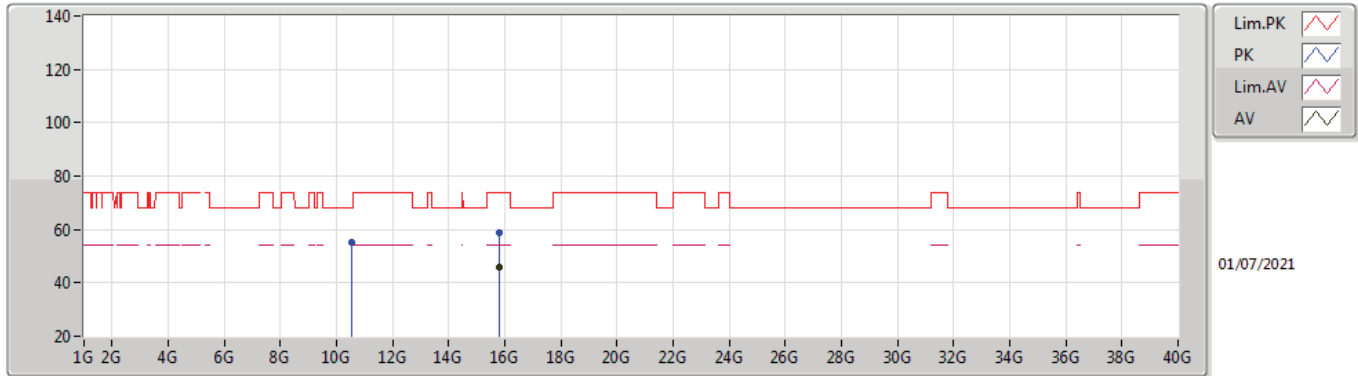

802.11ac VHT40_Nss1,(MCS0)_1TX

5270MHz_TX

Type	Freq (Hz)	Level (dBuV/m)	Limit (dBuV/m)	Margin (dB)	Factor (dB)	Dist (m)	Condition	Azimuth (°)	Height (m)	Comment	Raw (dBuV)	AF (dB)	CL (dB)	PA (dB)
AV	15.81824G	46.03	54.00	-7.97	17.41	3	Vertical	49	1.72	-	28.62	37.15	14.89	34.63
PK	10.5292G	55.12	68.20	-13.08	17.58	3	Vertical	143	2.00	-	37.54	39.70	12.43	34.55
PK	15.81192G	58.68	74.00	-15.32	17.42	3	Vertical	49	1.72	-	41.26	37.16	14.89	34.63