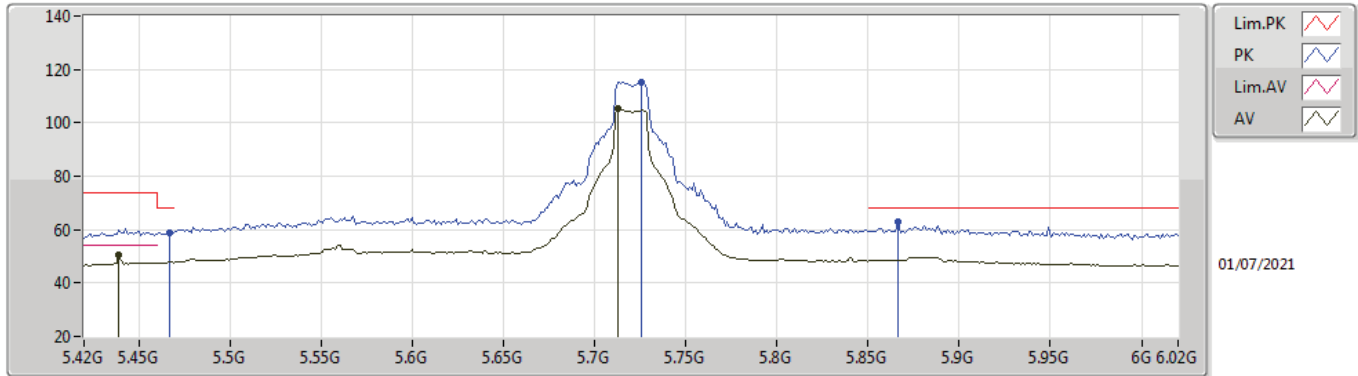

802.11a_Nss1,(6Mbps)_1TX
5720MHz Straddle 5.47-5.725GHz_TX

Type	Freq (Hz)	Level (dBuV/m)	Limit (dBuV/m)	Margin (dB)	Factor (dB)	Dist (m)	Condition	Azimuth (°)	Height (m)	Comment	Raw (dBuV)	AF (dB)	CL (dB)	PA (dB)
AV	5.4392G	50.65	54.00	-3.35	6.77	3	Horizontal	320	1.85	-	43.88	31.70	9.33	34.26
AV	5.7128G	105.18	Inf	-Inf	7.14	3	Horizontal	320	1.85	-	98.04	31.93	9.49	34.28
PK	5.4668G	59.02	68.20	-9.18	6.82	3	Horizontal	320	1.85	-	52.20	31.73	9.35	34.26
PK	5.726G	115.13	Inf	-Inf	7.17	3	Horizontal	320	1.85	-	107.96	31.95	9.50	34.28
PK	5.8664G	62.71	68.20	-5.49	7.64	3	Horizontal	320	1.85	-	55.07	32.37	9.57	34.30