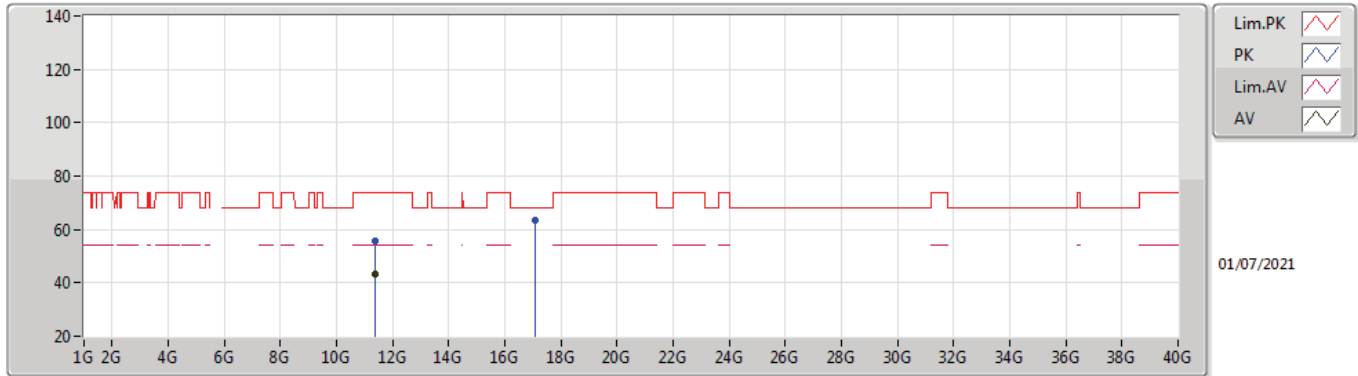

802.11ac VHT80_Nss1,(MCS0)_1TX
5690MHz Straddle 5.47-5.725GHz_TX

Type	Freq (Hz)	Level (dBuV/m)	Limit (dBuV/m)	Margin (dB)	Factor (dB)	Dist (m)	Condition	Azimuth (°)	Height (m)	Comment	Raw (dBuV)	AF (dB)	CL (dB)	PA (dB)
AV	11.35264G	43.07	54.00	-10.93	18.37	3	Vertical	325	1.50	-	24.70	39.76	12.78	34.17
PK	11.35568G	55.44	74.00	-18.56	18.38	3	Vertical	325	1.50	-	37.06	39.77	12.78	34.17
PK	17.0884G	63.57	68.20	-4.63	21.95	3	Vertical	343	1.55	-	41.62	39.69	15.59	33.33