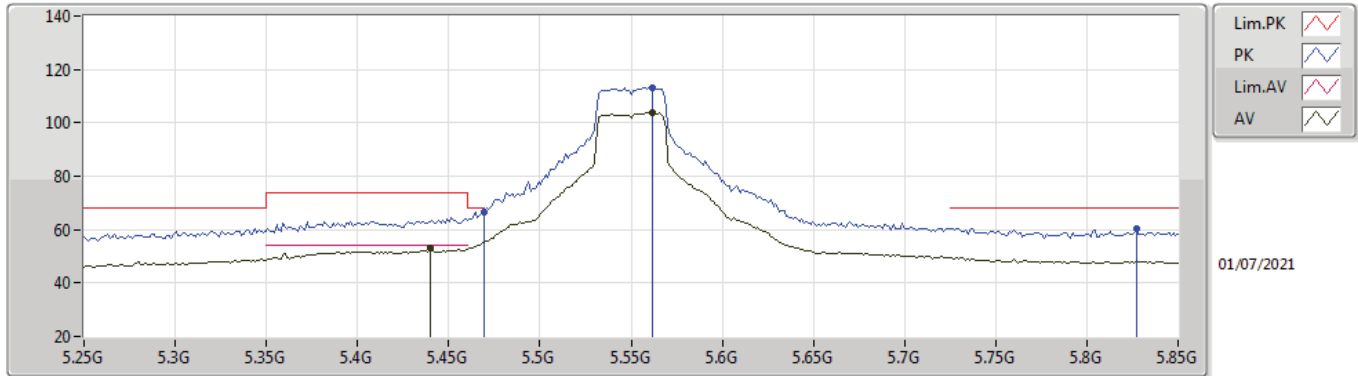

802.11ac VHT40_Nss1,(MCS0)_1TX

5550MHz_TX

Type	Freq (Hz)	Level (dBuV/m)	Limit (dBuV/m)	Margin (dB)	Factor (dB)	Dist (m)	Condition	Azimuth (°)	Height (m)	Comment	Raw (dBuV)	AF (dB)	CL (dB)	PA (dB)
AV	5.4396G	53.12	54.00	-0.88	6.77	3	Horizontal	309	1.87	-	46.35	31.70	9.33	34.26
AV	5.562G	103.60	Inf	-Inf	6.94	3	Horizontal	309	1.87	-	96.66	31.78	9.43	34.27
PK	5.4696G	66.72	68.20	-1.48	6.84	3	Horizontal	309	1.87	-	59.88	31.74	9.36	34.26
PK	5.562G	113.35	Inf	-Inf	6.94	3	Horizontal	309	1.87	-	106.41	31.78	9.43	34.27
PK	5.8272G	60.48	68.20	-7.72	7.46	3	Horizontal	309	1.87	-	53.02	32.21	9.54	34.29