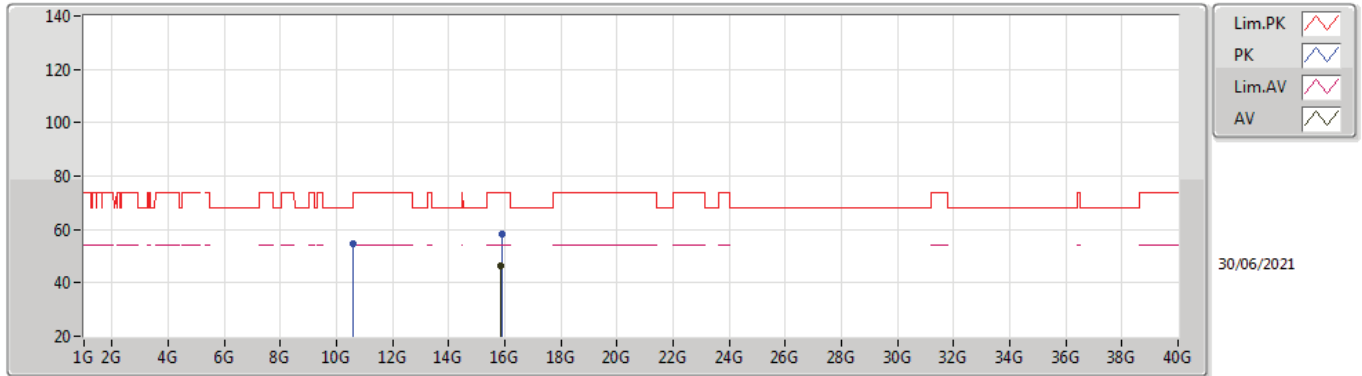

802.11ac VHT80_Nss1,(MCS0)_1TX

5290MHz_TX

Type	Freq (Hz)	Level (dBuV/m)	Limit (dBuV/m)	Margin (dB)	Factor (dB)	Dist (m)	Condition	Azimuth (°)	Height (m)	Comment	Raw (dBuV)	AF (dB)	CL (dB)	PA (dB)
AV	15.86472G	46.36	54.00	-7.64	17.24	3	Horizontal	124	1.83	-	29.12	37.01	14.91	34.68
PK	10.59904G	54.76	68.20	-13.44	17.67	3	Horizontal	288	1.24	-	37.09	39.70	12.46	34.49
PK	15.88888G	58.43	74.00	-15.57	17.14	3	Horizontal	124	1.83	-	41.29	36.93	14.91	34.70