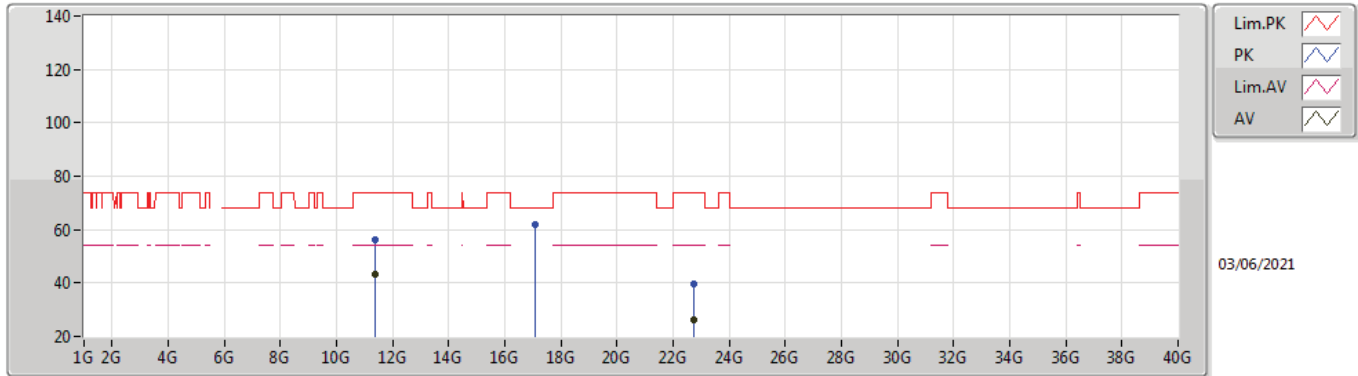

802.11ax HEW80_Nss1,(MCS0)_8TX

5690MHz Straddle 5.47-5.725GHz_TX

Type	Freq (Hz)	Level (dBuV/m)	Limit (dBuV/m)	Margin (dB)	Factor (dB)	Dist (m)	Condition	Azimuth (°)	Height (m)	Comment	Raw (dBuV)	AF (dB)	CL (dB)	PA (dB)
AV	5.432G	48.34	54.00	-5.66	8.94	3	Horizontal	305	1.91	-	39.40	33.86	9.33	34.25
AV	5.6936G	108.48	Inf	-Inf	8.88	3	Horizontal	305	1.91	-	99.60	33.67	9.49	34.28
PK	5.4668G	60.18	68.20	-8.02	8.92	3	Horizontal	305	1.91	-	51.26	33.83	9.35	34.26
PK	5.6936G	119.05	Inf	-Inf	8.88	3	Horizontal	305	1.91	-	110.17	33.67	9.49	34.28
PK	5.8544G	67.66	68.20	-0.54	9.10	3	Horizontal	305	1.91	-	58.56	33.84	9.56	34.30

802.11ax HEW80_Nss1,(MCS0)_8TX
5690MHz Straddle 5.47-5.725GHz_TX

Type	Freq (Hz)	Level (dBuV/m)	Limit (dBuV/m)	Margin (dB)	Factor (dB)	Dist (m)	Condition	Azimuth (°)	Height (m)	Comment	Raw (dBuV)	AF (dB)	CL (dB)	PA (dB)
AV	11.3688G	43.26	54.00	-10.74	12.07	3	Vertical	317	2.75	-	31.19	40.38	12.78	41.09
AV	22.75811G	26.45	54.00	-27.55	-8.40	3	Vertical	80	1.50	-	34.85	39.31	17.79	55.96
PK	11.38696G	56.34	74.00	-17.66	12.15	3	Vertical	317	2.75	-	44.19	40.45	12.79	41.09
PK	17.06256G	61.77	68.20	-6.43	18.14	3	Vertical	145	1.60	-	43.63	44.50	15.57	41.93
PK	22.76122G	39.63	74.00	-34.37	-8.41	3	Vertical	80	1.50	-	48.04	39.31	17.79	55.97