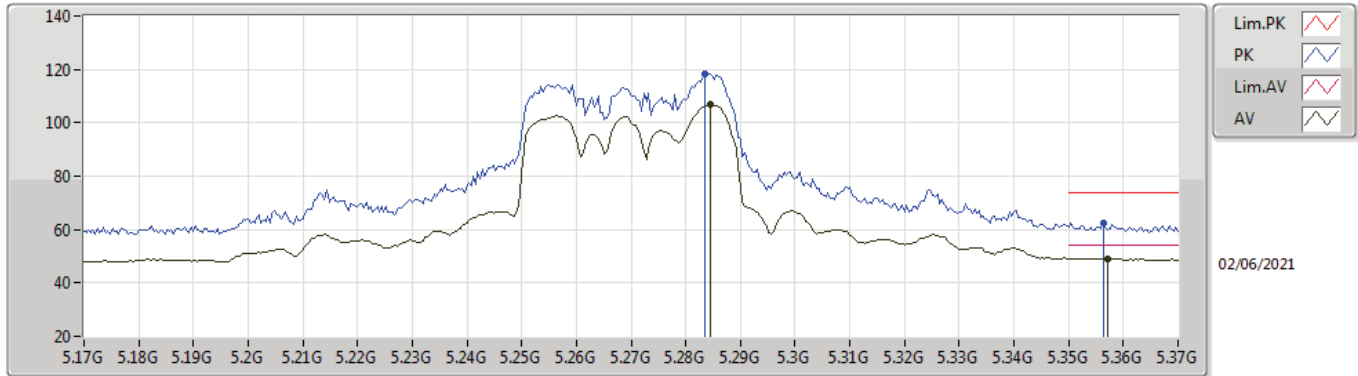

802.11ax HEW40_Nss1,(MCS0)_8TX

5270MHz_TX

Type	Freq (Hz)	Level (dBuV/m)	Limit (dBuV/m)	Margin (dB)	Factor (dB)	Dist (m)	Condition	Azimuth (°)	Height (m)	Comment	Raw (dBuV)	AF (dB)	CL (dB)	PA (dB)
AV	5.2844G	106.82	Inf	-Inf	8.83	3	Vertical	360	2.98	-	97.99	33.90	9.17	34.24
AV	5.3572G	49.15	54.00	-4.85	9.06	3	Vertical	360	2.98	-	40.09	34.06	9.25	34.25
PK	5.2836G	118.43	Inf	-Inf	8.83	3	Vertical	360	2.98	-	109.60	33.90	9.17	34.24
PK	5.3564G	62.62	74.00	-11.38	9.06	3	Vertical	360	2.98	-	53.56	34.06	9.25	34.25