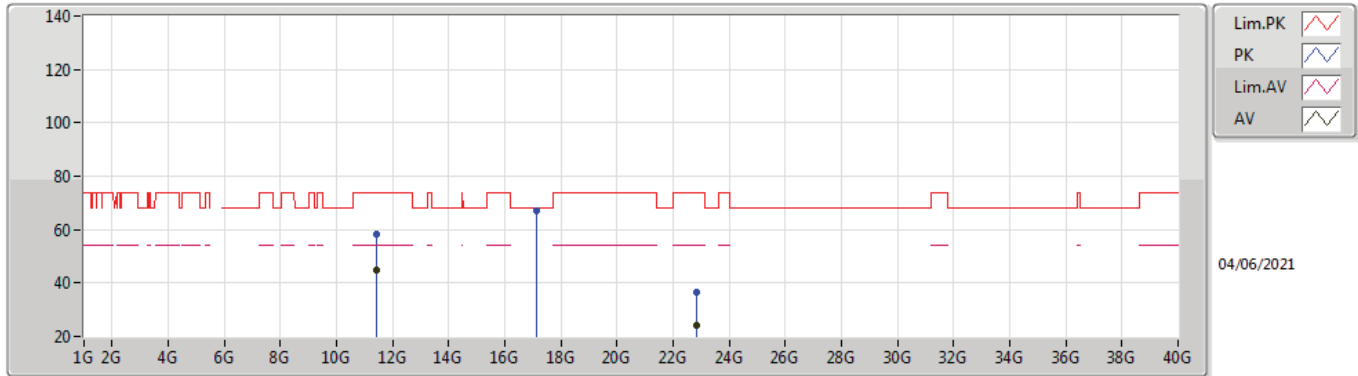

802.11ax HEW40_Nss1,(MCS0)_8TX
5710MHz Straddle 5.47-5.725GHz_TX

Type	Freq (Hz)	Level (dBuV/m)	Limit (dBuV/m)	Margin (dB)	Factor (dB)	Dist (m)	Condition	Azimuth (°)	Height (m)	Comment	Raw (dBuV)	AF (dB)	CL (dB)	PA (dB)
AV	11.41848G	44.70	54.00	-9.30	12.25	3	Horizontal	319	1.50	-	32.45	40.54	12.81	41.10
AV	22.8316G	23.97	54.00	-30.03	-8.39	3	Horizontal	46	1.73	-	32.36	39.40	17.81	56.06
PK	11.4188G	58.35	74.00	-15.65	12.25	3	Horizontal	319	1.50	-	46.10	40.54	12.81	41.10
PK	17.12864G	67.19	68.20	-1.01	18.37	3	Horizontal	13	3.15	-	48.82	44.70	15.61	41.94
PK	22.83142G	36.66	74.00	-37.34	-8.39	3	Horizontal	46	1.73	-	45.05	39.40	17.81	56.06