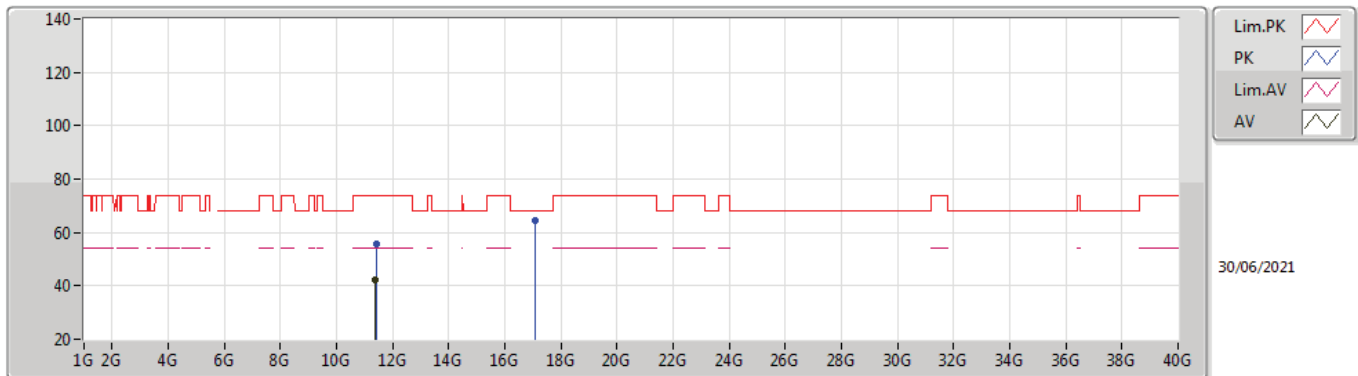

802.11ac VHT20_Nss1,(MCS0)_1TX

5700MHz_TX

Type	Freq (Hz)	Level (dBuV/m)	Limit (dBuV/m)	Margin (dB)	Factor (dB)	Dist (m)	Condition	Azimuth (°)	Height (m)	Comment	Raw (dBuV)	AF (dB)	CL (dB)	PA (dB)
AV	11.396G	42.31	54.00	-11.69	18.52	3	Horizontal	152	1.73	-	23.79	39.89	12.80	34.17
PK	11.41G	55.75	74.00	-18.25	18.55	3	Horizontal	152	1.73	-	37.20	39.92	12.80	34.17
PK	17.10476G	64.23	68.20	-3.97	21.97	3	Horizontal	0	2.28	-	42.26	39.69	15.60	33.32