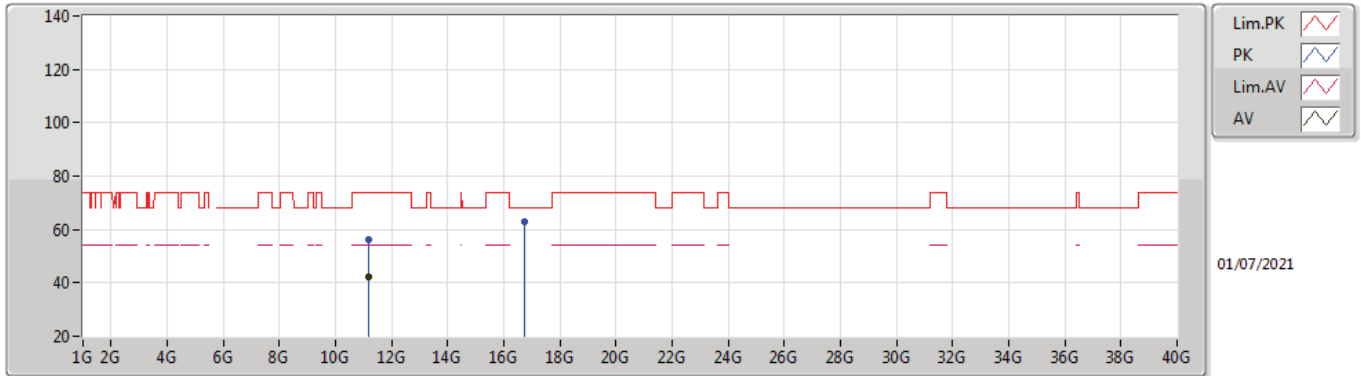

802.11ac VHT20_Nss1,(MCS0)_1TX

5580MHz_TX

Type	Freq (Hz)	Level (dBuV/m)	Limit (dBuV/m)	Margin (dB)	Factor (dB)	Dist (m)	Condition	Azimuth (°)	Height (m)	Comment	Raw (dBuV)	AF (dB)	CL (dB)	PA (dB)
AV	11.16388G	42.38	54.00	-11.62	18.16	3	Horizontal	262	1.96	-	24.22	39.64	12.70	34.18
PK	11.16372G	56.24	74.00	-17.76	18.17	3	Horizontal	262	1.96	-	38.07	39.65	12.70	34.18
PK	16.73548G	62.80	68.20	-5.40	20.88	3	Horizontal	291	1.16	-	41.92	39.34	15.38	33.84