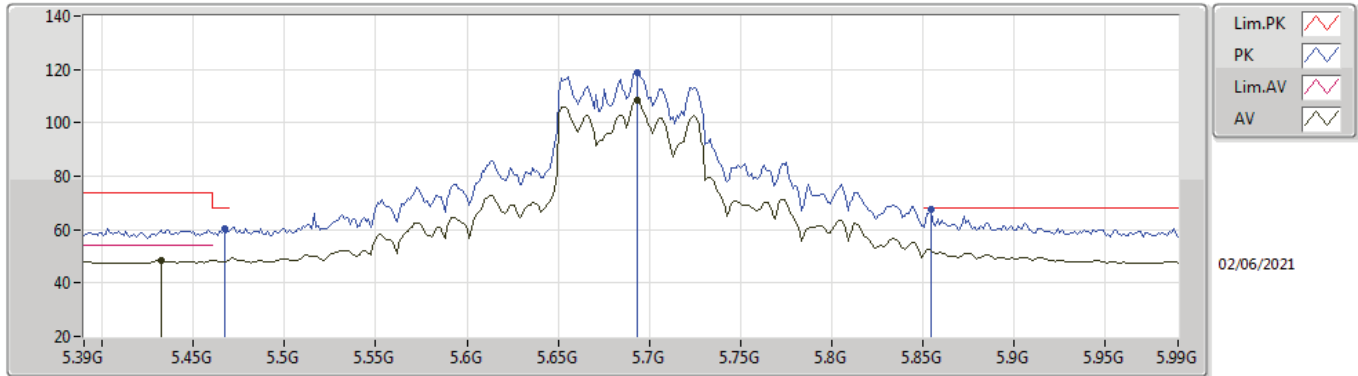

802.11ax HEW80_Nss1,(MCS0)_8TX

5690MHz Straddle 5.47-5.725GHz_TX

Type	Freq (Hz)	Level (dBuV/m)	Limit (dBuV/m)	Margin (dB)	Factor (dB)	Dist (m)	Condition	Azimuth (°)	Height (m)	Comment	Raw (dBuV)	AF (dB)	CL (dB)	PA (dB)
AV	5.432G	48.34	54.00	-5.66	8.94	3	Horizontal	305	1.91	-	39.40	33.86	9.33	34.25
AV	5.6936G	108.48	Inf	-Inf	8.88	3	Horizontal	305	1.91	-	99.60	33.67	9.49	34.28
PK	5.4668G	60.18	68.20	-8.02	8.92	3	Horizontal	305	1.91	-	51.26	33.83	9.35	34.26
PK	5.6936G	119.05	Inf	-Inf	8.88	3	Horizontal	305	1.91	-	110.17	33.67	9.49	34.28
PK	5.8544G	67.66	68.20	-0.54	9.10	3	Horizontal	305	1.91	-	58.56	33.84	9.56	34.30