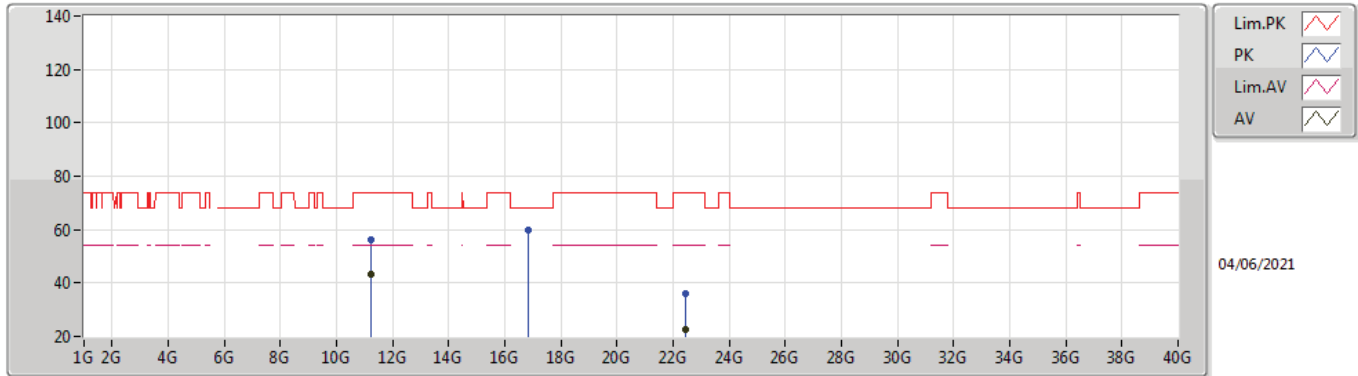

802.11ax HEW80_Nss1,(MCS0)_8TX

5610MHz_TX

Type	Freq (Hz)	Level (dBuV/m)	Limit (dBuV/m)	Margin (dB)	Factor (dB)	Dist (m)	Condition	Azimuth (°)	Height (m)	Comment	Raw (dBuV)	AF (dB)	CL (dB)	PA (dB)
AV	11.21176G	43.24	54.00	-10.76	11.58	3	Vertical	52	2.20	-	31.66	39.92	12.72	41.06
AV	22.4472G	22.47	54.00	-31.53	-8.49	3	Vertical	326	1.44	-	30.96	38.98	17.70	55.63
PK	11.22408G	56.36	74.00	-17.64	11.60	3	Vertical	52	2.20	-	44.76	39.95	12.72	41.07
PK	16.82952G	60.00	68.20	-8.20	17.57	3	Vertical	269	1.07	-	42.43	43.96	15.44	41.83
PK	22.42668G	36.16	74.00	-37.84	-8.52	3	Vertical	326	1.44	-	44.68	38.97	17.69	55.64