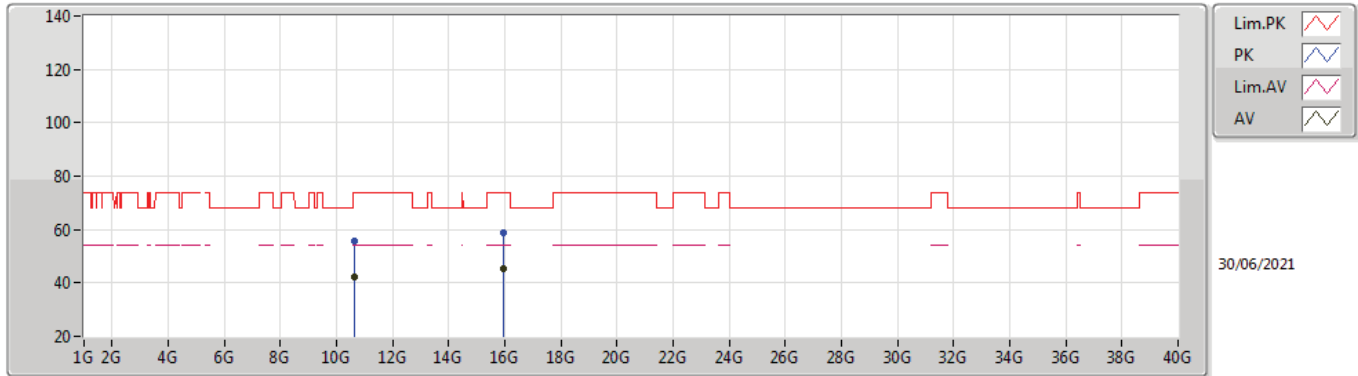

802.11ac VHT20_Nss1,(MCS0)_1TX

5320MHz_TX

Type	Freq (Hz)	Level (dBuV/m)	Limit (dBuV/m)	Margin (dB)	Factor (dB)	Dist (m)	Condition	Azimuth (°)	Height (m)	Comment	Raw (dBuV)	AF (dB)	CL (dB)	PA (dB)
AV	10.64776G	42.38	54.00	-11.62	17.72	3	Horizontal	63	1.22	-	24.66	39.70	12.48	34.46
AV	15.95452G	45.42	54.00	-8.58	17.19	3	Horizontal	243	1.07	-	28.23	37.01	14.94	34.76
PK	10.6362G	55.84	74.00	-18.16	17.71	3	Horizontal	63	1.22	-	38.13	39.70	12.48	34.47
PK	15.9654G	58.69	74.00	-15.31	17.20	3	Horizontal	243	1.07	-	41.49	37.03	14.94	34.77