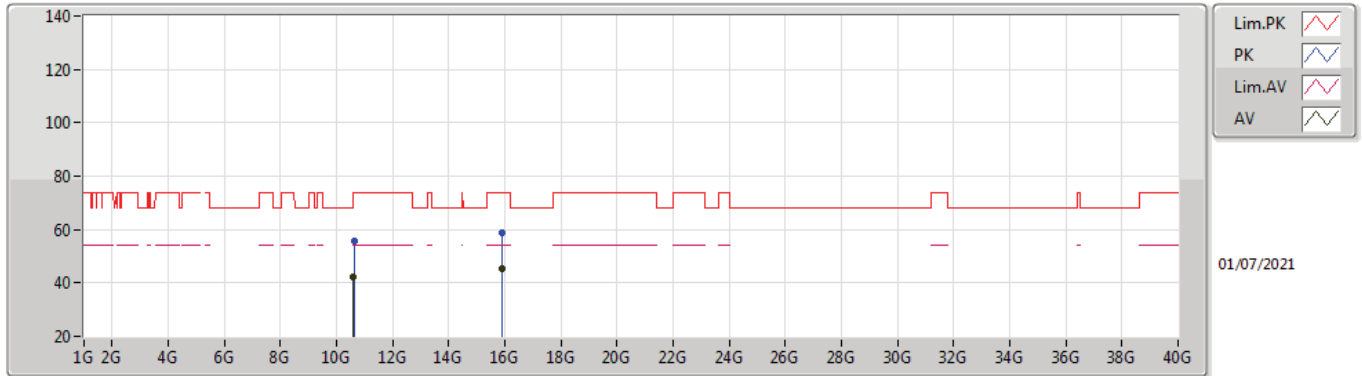

802.11a_Nss1,(6Mbps)_1TX

5300MHz_TX

Type	Freq (Hz)	Level (dBuV/m)	Limit (dBuV/m)	Margin (dB)	Factor (dB)	Dist (m)	Condition	Azimuth (°)	Height (m)	Comment	Raw (dBuV)	AF (dB)	CL (dB)	PA (dB)
AV	10.6081G	42.31	54.00	-11.69	17.68	3	Horizontal	240	2.86	-	24.63	39.70	12.47	34.49
AV	15.9018G	45.27	54.00	-8.73	17.11	3	Horizontal	360	1.50	-	28.16	36.90	14.92	34.71
PK	10.6214G	55.44	74.00	-18.56	17.69	3	Horizontal	240	2.86	-	37.75	39.70	12.47	34.48
PK	15.8915G	58.63	74.00	-15.37	17.15	3	Horizontal	360	1.50	-	41.48	36.93	14.92	34.70