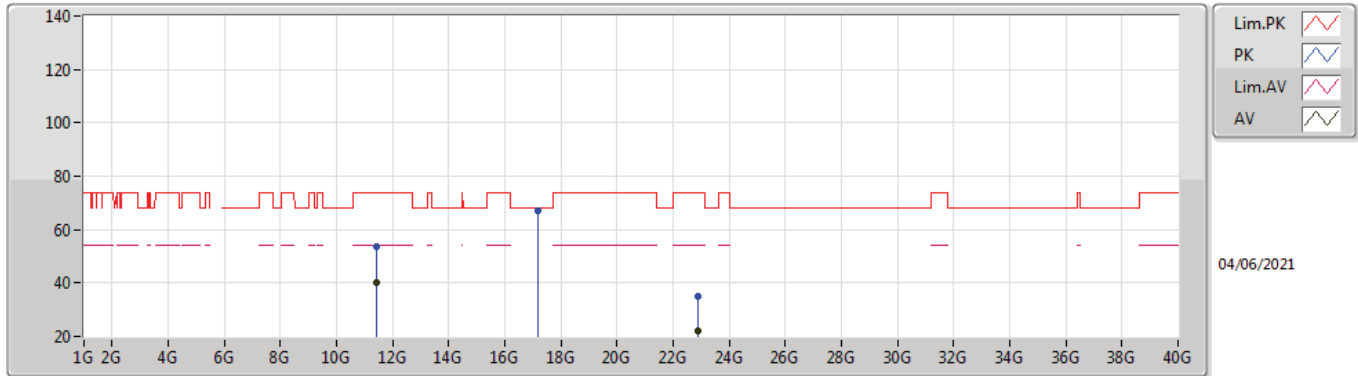

802.11ax HEW20_Nss1,(MCS0)_8TX
5720MHz Straddle 5.47-5.725GHz_TX

Type	Freq (Hz)	Level (dBuV/m)	Limit (dBuV/m)	Margin (dB)	Factor (dB)	Dist (m)	Condition	Azimuth (°)	Height (m)	Comment	Raw (dBuV)	AF (dB)	CL (dB)	PA (dB)
AV	5.4512G	47.83	54.00	-6.17	8.98	3	Horizontal	68	2.30	-	38.85	33.90	9.34	34.26
AV	5.7236G	114.32	Inf	-Inf	8.87	3	Horizontal	68	2.30	-	105.45	33.65	9.50	34.28
PK	5.4608G	59.87	68.20	-8.33	8.95	3	Horizontal	68	2.30	-	50.92	33.86	9.35	34.26
PK	5.7236G	127.12	Inf	-Inf	8.87	3	Horizontal	68	2.30	-	118.25	33.65	9.50	34.28
PK	5.9168G	60.70	68.20	-7.50	9.44	3	Horizontal	68	2.30	-	51.26	34.13	9.61	34.30

802.11ax HEW20_Nss1,(MCS0)_8TX
5720MHz Straddle 5.47-5.725GHz_TX

Type	Freq (Hz)	Level (dBuV/m)	Limit (dBuV/m)	Margin (dB)	Factor (dB)	Dist (m)	Condition	Azimuth (°)	Height (m)	Comment	Raw (dBuV)	AF (dB)	CL (dB)	PA (dB)
AV	11.43856G	40.38	54.00	-13.62	-1.90	3	Vertical	355	1.00	-	42.28	40.58	12.81	55.29
AV	22.87994G	22.16	54.00	-31.84	-8.38	3	Vertical	351	1.28	-	30.54	39.46	17.83	56.13
PK	11.43886G	53.59	74.00	-20.41	-1.90	3	Vertical	355	1.00	-	55.49	40.58	12.81	55.29
PK	17.1618G	67.17	68.20	-1.03	7.35	3	Vertical	334	2.95	-	59.82	44.93	15.63	53.21
PK	22.89266G	35.17	74.00	-38.83	-8.39	3	Vertical	351	1.28	-	43.56	39.47	17.83	56.15