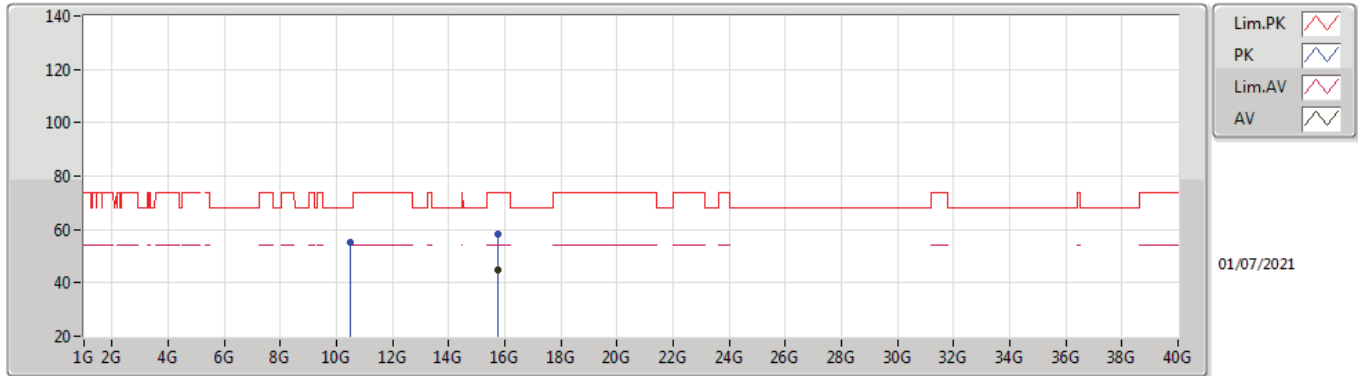

802.11a_Nss1,(6Mbps)_1TX

5260MHz_TX

Type	Freq (Hz)	Level (dBuV/m)	Limit (dBuV/m)	Margin (dB)	Factor (dB)	Dist (m)	Condition	Azimuth (°)	Height (m)	Comment	Raw (dBuV)	AF (dB)	CL (dB)	PA (dB)
AV	15.7711G	44.88	54.00	-9.12	17.63	3	Horizontal	360	2.12	-	27.25	37.34	14.88	34.59
PK	10.5155G	55.33	68.20	-12.87	17.57	3	Horizontal	216	2.31	-	37.76	39.70	12.43	34.56
PK	15.7757G	58.08	74.00	-15.92	17.61	3	Horizontal	360	2.12	-	40.47	37.32	14.88	34.59