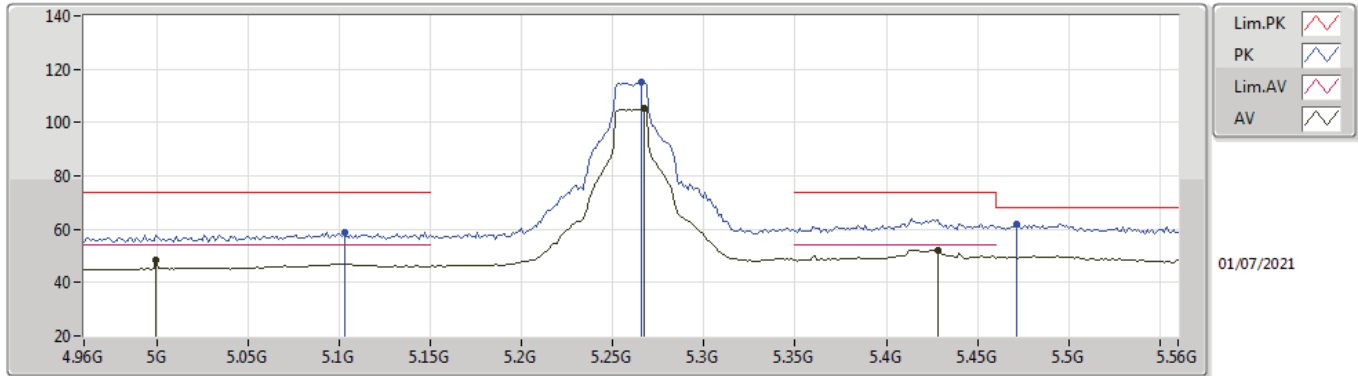

802.11a_Nss1,(6Mbps)_1TX

5260MHz_TX

Type	Freq (Hz)	Level (dBuV/m)	Limit (dBuV/m)	Margin (dB)	Factor (dB)	Dist (m)	Condition	Azimuth (°)	Height (m)	Comment	Raw (dBuV)	AF (dB)	CL (dB)	PA (dB)
AV	4.9996G	48.29	54.00	-5.71	6.33	3	Vertical	9	1.91	-	41.96	31.50	9.05	34.22
AV	5.2672G	105.34	Inf	-Inf	6.28	3	Vertical	9	1.91	-	99.06	31.37	9.15	34.24
AV	5.428G	52.30	54.00	-1.70	6.77	3	Vertical	9	1.91	-	45.53	31.70	9.32	34.25
PK	5.1028G	58.86	74.00	-15.14	6.74	3	Vertical	9	1.91	-	52.12	31.90	9.07	34.23
PK	5.266G	115.38	Inf	-Inf	6.28	3	Vertical	9	1.91	-	109.10	31.37	9.15	34.24
PK	5.4712G	61.81	68.20	-6.39	6.84	3	Vertical	9	1.91	-	54.97	31.74	9.36	34.26