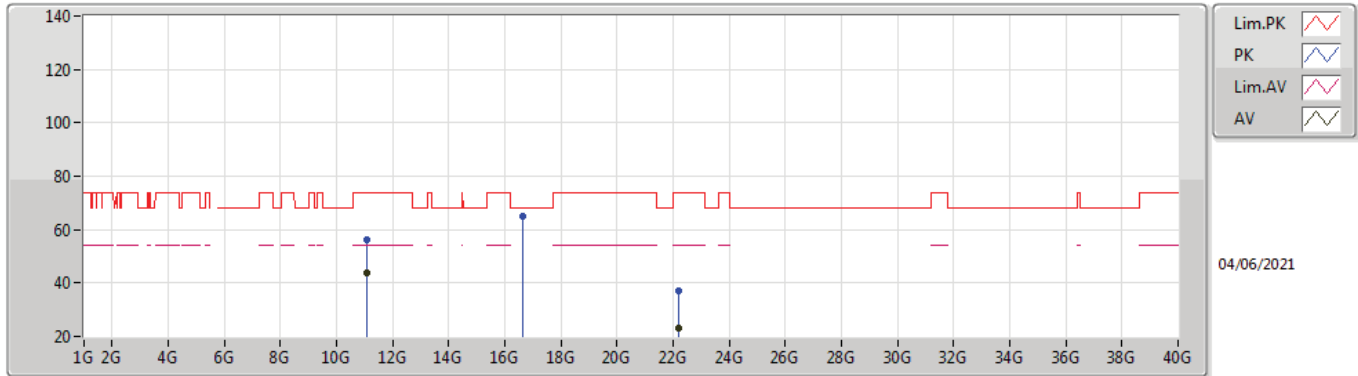

802.11ax HEW40_Nss1,(MCS0)_8TX

5550MHz_TX

Type	Freq (Hz)	Level (dBuV/m)	Limit (dBuV/m)	Margin (dB)	Factor (dB)	Dist (m)	Condition	Azimuth (°)	Height (m)	Comment	Raw (dBuV)	AF (dB)	CL (dB)	PA (dB)
AV	11.0977G	43.65	54.00	-10.35	17.89	3	Horizontal	55	1.50	-	25.76	39.40	12.67	34.18
AV	22.18752G	23.19	54.00	-30.81	-8.81	3	Horizontal	-0	1.50	-	32.00	38.90	17.62	55.79
PK	11.0971G	56.36	74.00	-17.64	17.89	3	Horizontal	55	1.50	-	38.47	39.40	12.67	34.18
PK	16.6537G	64.99	68.20	-3.21	24.02	3	Horizontal	18	2.96	-	40.97	42.68	15.33	33.99
PK	22.18512G	36.83	74.00	-37.17	-8.81	3	Horizontal	-0	1.50	-	45.64	38.90	17.62	55.79