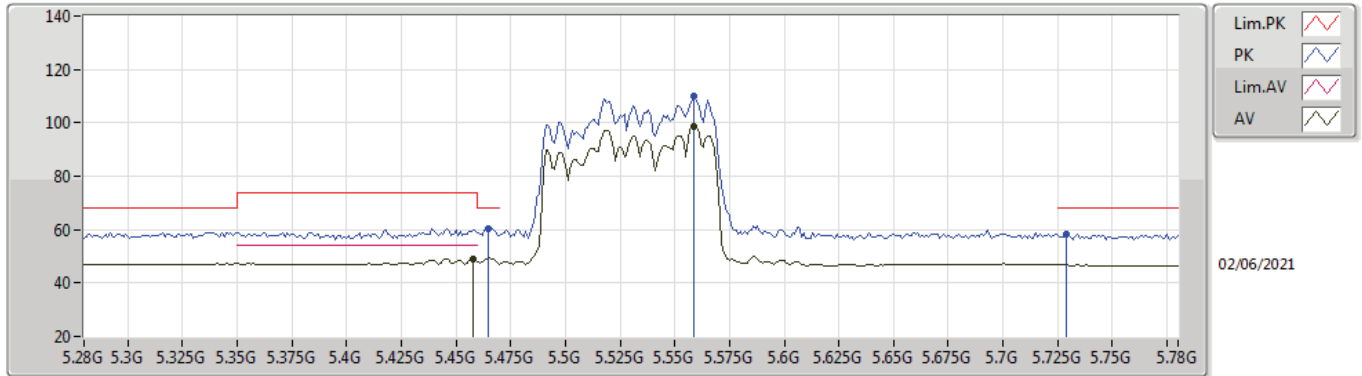

802.11ax HEW80_Nss1,(MCS0)_8TX

5530MHz_TX

Type	Freq (Hz)	Level (dBuV/m)	Limit (dBuV/m)	Margin (dB)	Factor (dB)	Dist (m)	Condition	Azimuth (°)	Height (m)	Comment	Raw (dBuV)	AF (dB)	CL (dB)	PA (dB)
AV	5.458G	49.12	54.00	-4.88	8.96	3	Vertical	27	3.00	-	40.16	33.87	9.35	34.26
AV	5.559G	98.71	Inf	-Inf	8.82	3	Vertical	27	3.00	-	89.89	33.66	9.43	34.27
PK	5.465G	60.32	68.20	-7.88	8.93	3	Vertical	27	3.00	-	51.39	33.84	9.35	34.26
PK	5.559G	109.91	Inf	-Inf	8.82	3	Vertical	27	3.00	-	101.09	33.66	9.43	34.27
PK	5.729G	58.38	68.20	-9.82	8.86	3	Vertical	27	3.00	-	49.52	33.64	9.50	34.28