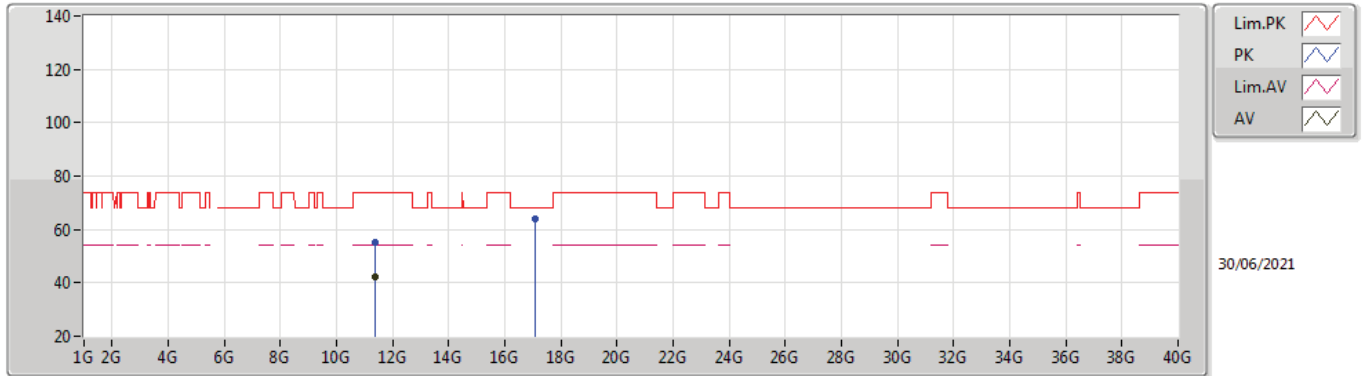

802.11a_Nss1,(6Mbps)_1TX

5700MHz_TX

Type	Freq (Hz)	Level (dBuV/m)	Limit (dBuV/m)	Margin (dB)	Factor (dB)	Dist (m)	Condition	Azimuth (°)	Height (m)	Comment	Raw (dBuV)	AF (dB)	CL (dB)	PA (dB)
AV	11.39928G	42.11	54.00	-11.89	18.53	3	Horizontal	59	2.24	-	23.58	39.90	12.80	34.17
PK	11.39256G	55.40	74.00	-18.60	18.50	3	Horizontal	59	2.24	-	36.90	39.88	12.79	34.17
PK	17.10412G	63.93	68.20	-4.27	21.97	3	Horizontal	304	2.09	-	41.96	39.69	15.60	33.32