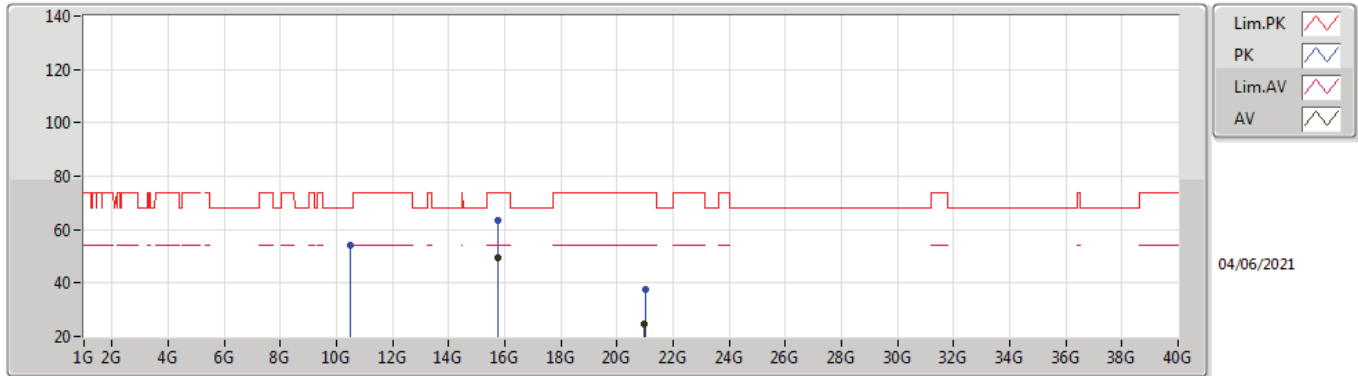

802.11ax HEW80+80_Nss1,(MCS0)_8TX

#5210MHz,#5290MHz_TX

Type	Freq (Hz)	Level (dBuV/m)	Limit (dBuV/m)	Margin (dB)	Factor (dB)	Dist (m)	Condition	Azimuth (°)	Height (m)	Comment	Raw (dBuV)	AF (dB)	CL (dB)	PA (dB)
AV	15.7639G	49.67	54.00	-4.33	23.19	3	Vertical	40	1.82	-	26.48	42.89	14.88	34.58
AV	20.98506G	24.45	54.00	-29.55	-8.33	3	Vertical	201	2.02	-	32.78	38.57	17.03	54.39
PK	10.4889G	54.07	68.20	-14.13	16.95	3	Vertical	5	1.88	-	37.12	39.11	12.42	34.58
PK	15.7366G	63.27	74.00	-10.73	23.12	3	Vertical	40	1.82	-	40.15	42.81	14.87	34.56
PK	20.9958G	37.48	74.00	-36.52	-8.31	3	Vertical	201	2.02	-	45.79	38.59	17.04	54.40