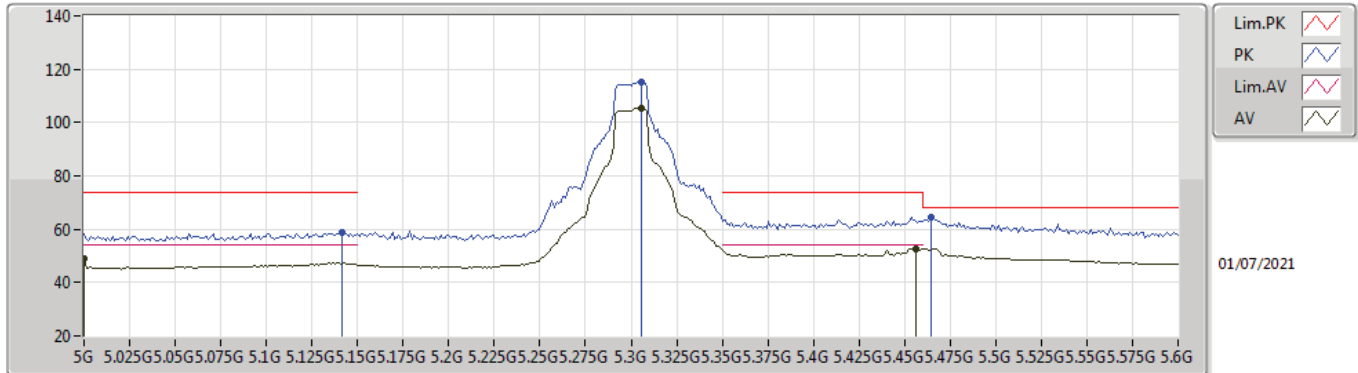

802.11a_Nss1,(6Mbps)_1TX

5300MHz_TX

Type	Freq (Hz)	Level (dBuV/m)	Limit (dBuV/m)	Margin (dB)	Factor (dB)	Dist (m)	Condition	Azimuth (°)	Height (m)	Comment	Raw (dBuV)	AF (dB)	CL (dB)	PA (dB)
AV	5G	48.90	54.00	-5.10	6.33	3	Vertical	342	1.42	-	42.57	31.50	9.05	34.22
AV	5.306G	105.43	Inf	-Inf	6.26	3	Vertical	342	1.42	-	99.17	31.30	9.20	34.24
AV	5.456G	52.70	54.00	-1.30	6.79	3	Vertical	342	1.42	-	45.91	31.71	9.34	34.26
PK	5.1416G	58.88	74.00	-15.12	6.74	3	Vertical	342	1.42	-	52.14	31.90	9.07	34.23
PK	5.306G	115.36	Inf	-Inf	6.26	3	Vertical	342	1.42	-	109.10	31.30	9.20	34.24
PK	5.4644G	64.31	68.20	-3.89	6.82	3	Vertical	342	1.42	-	57.49	31.73	9.35	34.26