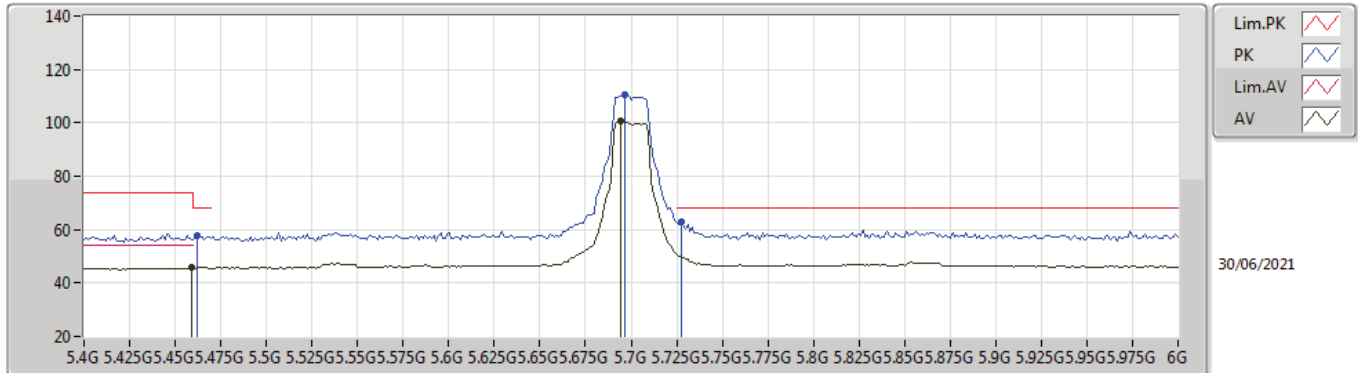

802.11ac VHT20_Nss1,(MCS0)_1TX

5700MHz_TX

Type	Freq (Hz)	Level (dBuV/m)	Limit (dBuV/m)	Margin (dB)	Factor (dB)	Dist (m)	Condition	Azimuth (°)	Height (m)	Comment	Raw (dBuV)	AF (dB)	CL (dB)	PA (dB)
AV	5.4588G	45.66	54.00	-8.34	6.81	3	Vertical	348	2.07	-	38.85	31.72	9.35	34.26
AV	5.694G	100.63	Inf	-Inf	7.07	3	Vertical	348	2.07	-	93.56	31.86	9.49	34.28
PK	5.4624G	57.97	68.20	-10.23	6.81	3	Vertical	348	2.07	-	51.16	31.72	9.35	34.26
PK	5.6964G	110.43	Inf	-Inf	7.09	3	Vertical	348	2.07	-	103.34	31.88	9.49	34.28
PK	5.7276G	63.15	68.20	-5.05	7.18	3	Vertical	348	2.07	-	55.97	31.96	9.50	34.28