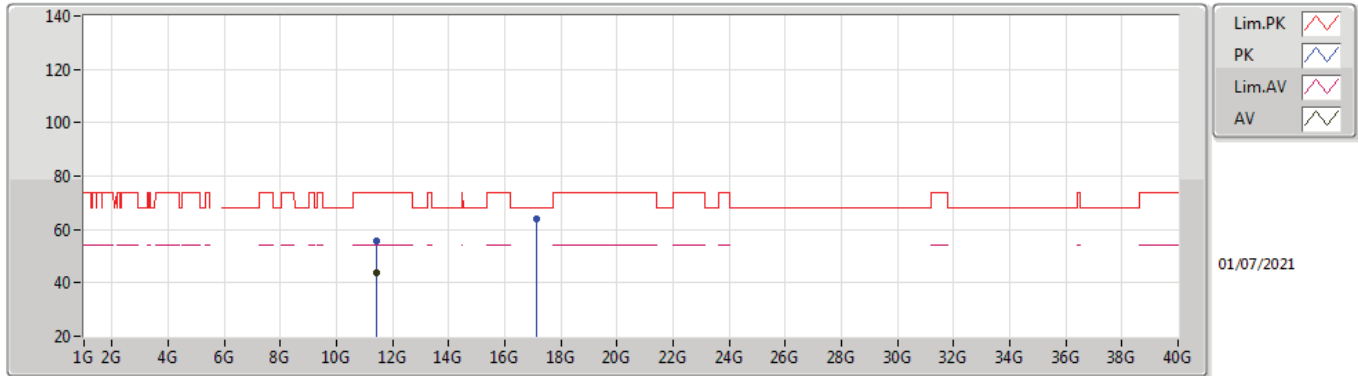

802.11ac VHT40_Nss1,(MCS0)_1TX
5710MHz Straddle 5.47-5.725GHz_TX

Type	Freq (Hz)	Level (dBuV/m)	Limit (dBuV/m)	Margin (dB)	Factor (dB)	Dist (m)	Condition	Azimuth (°)	Height (m)	Comment	Raw (dBuV)	AF (dB)	CL (dB)	PA (dB)
AV	11.4048G	43.68	54.00	-10.32	18.54	3	Horizontal	141	1.56	-	25.14	39.91	12.80	34.17
PK	11.44G	55.54	74.00	-18.46	18.63	3	Horizontal	141	1.56	-	36.91	39.98	12.81	34.16
PK	17.11648G	64.01	68.20	-4.19	21.95	3	Horizontal	120	1.82	-	42.06	39.67	15.60	33.32