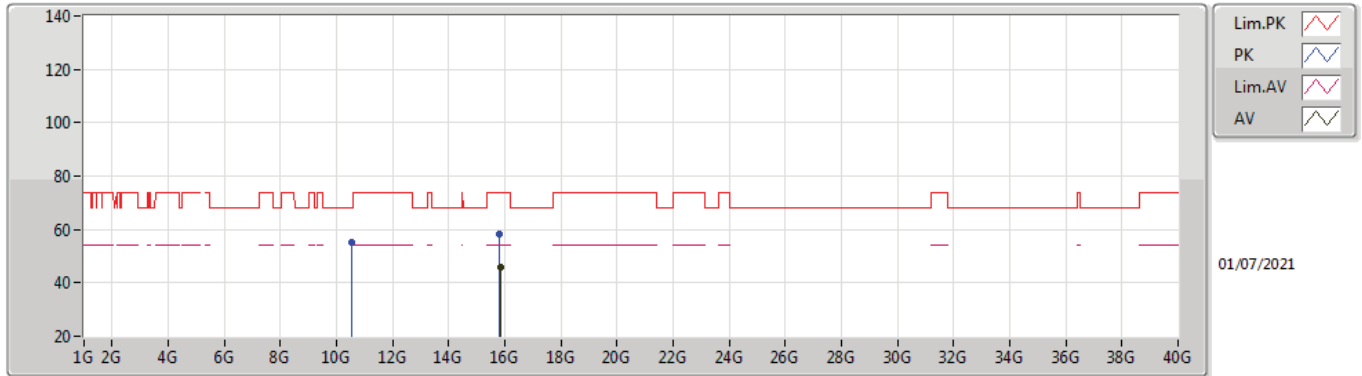

802.11ac VHT40_Nss1,(MCS0)_1TX

5270MHz_TX

Type	Freq (Hz)	Level (dBuV/m)	Limit (dBuV/m)	Margin (dB)	Factor (dB)	Dist (m)	Condition	Azimuth (°)	Height (m)	Comment	Raw (dBuV)	AF (dB)	CL (dB)	PA (dB)
AV	15.82856G	45.91	54.00	-8.09	17.37	3	Horizontal	173	1.23	-	28.54	37.11	14.90	34.64
PK	10.52544G	55.36	68.20	-12.84	17.58	3	Horizontal	100	2.49	-	37.78	39.70	12.43	34.55
PK	15.81344G	58.19	74.00	-15.81	17.42	3	Horizontal	173	1.23	-	40.77	37.16	14.89	34.63