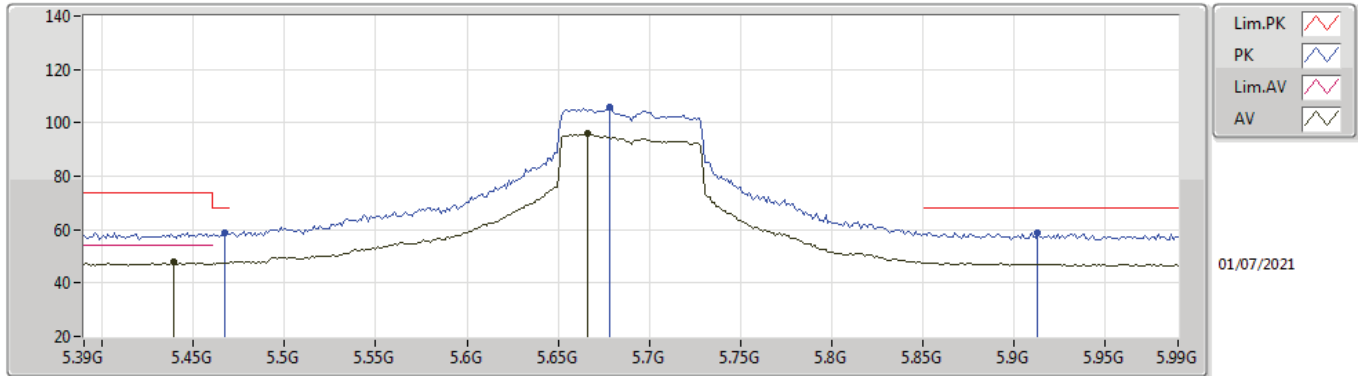

802.11ac VHT80_Nss1,(MCS0)_1TX
5690MHz Straddle 5.47-5.725GHz_TX

Type	Freq (Hz)	Level (dBuV/m)	Limit (dBuV/m)	Margin (dB)	Factor (dB)	Dist (m)	Condition	Azimuth (°)	Height (m)	Comment	Raw (dBuV)	AF (dB)	CL (dB)	PA (dB)
AV	5.4392G	47.75	54.00	-6.25	6.77	3	Vertical	12	1.92	-	40.98	31.70	9.33	34.26
AV	5.666G	95.86	Inf	-Inf	6.90	3	Vertical	12	1.92	-	88.96	31.70	9.48	34.28
PK	5.4668G	59.04	68.20	-9.16	6.82	3	Vertical	12	1.92	-	52.22	31.73	9.35	34.26
PK	5.678G	106.03	Inf	-Inf	6.97	3	Vertical	12	1.92	-	99.06	31.77	9.48	34.28
PK	5.9132G	59.05	68.20	-9.15	7.81	3	Vertical	12	1.92	-	51.24	32.50	9.61	34.30