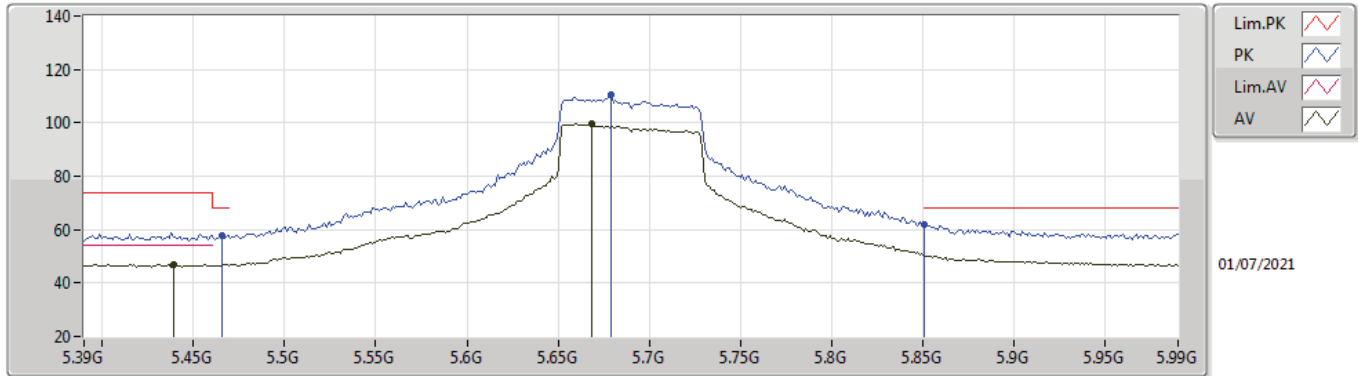

802.11ac VHT80_Nss1,(MCS0)_1TX
5690MHz Straddle 5.47-5.725GHz_TX

Type	Freq (Hz)	Level (dBuV/m)	Limit (dBuV/m)	Margin (dB)	Factor (dB)	Dist (m)	Condition	Azimuth (°)	Height (m)	Comment	Raw (dBuV)	AF (dB)	CL (dB)	PA (dB)
AV	5.4392G	46.95	54.00	-7.05	6.77	3	Horizontal	317	1.81	-	40.18	31.70	9.33	34.26
AV	5.6684G	99.44	Inf	-Inf	6.91	3	Horizontal	317	1.81	-	92.53	31.71	9.48	34.28
PK	5.4656G	57.60	68.20	-10.60	6.82	3	Horizontal	317	1.81	-	50.78	31.73	9.35	34.26
PK	5.6792G	110.45	Inf	-Inf	6.98	3	Horizontal	317	1.81	-	103.47	31.78	9.48	34.28
PK	5.8508G	61.65	68.20	-6.55	7.56	3	Horizontal	317	1.81	-	54.09	32.30	9.56	34.30