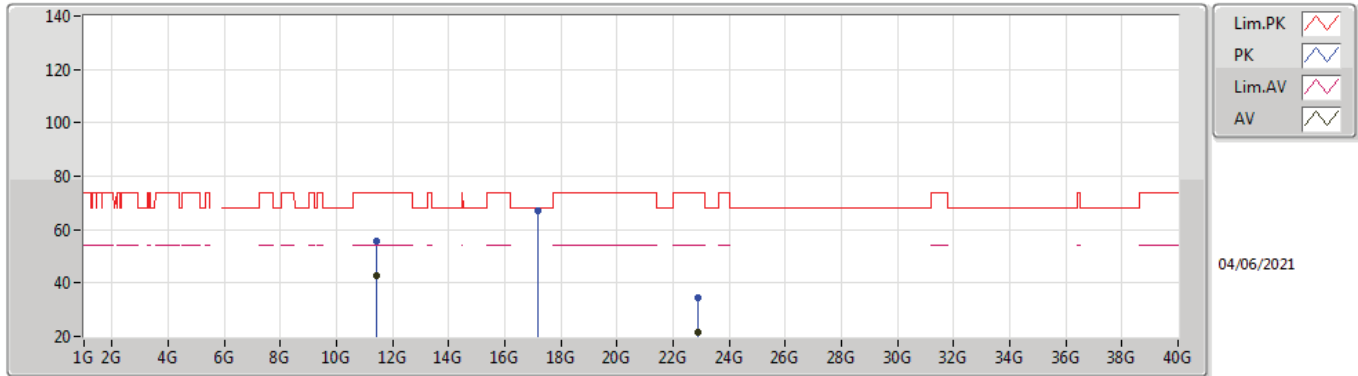

802.11ax HEW20_Nss1,(MCS0)_8TX
5720MHz Straddle 5.47-5.725GHz_TX

Type	Freq (Hz)	Level (dBuV/m)	Limit (dBuV/m)	Margin (dB)	Factor (dB)	Dist (m)	Condition	Azimuth (°)	Height (m)	Comment	Raw (dBuV)	AF (dB)	CL (dB)	PA (dB)
AV	11.4367G	42.52	54.00	-11.48	-1.92	3	Horizontal	58	1.65	-	44.44	40.57	12.81	55.30
AV	22.8648G	21.55	54.00	-32.45	-8.39	3	Horizontal	287	1.50	-	29.94	39.44	17.82	56.11
PK	11.43646G	55.71	74.00	-18.29	-1.92	3	Horizontal	58	1.65	-	57.63	40.57	12.81	55.30
PK	17.16474G	67.18	68.20	-1.02	7.37	3	Horizontal	289	2.81	-	59.81	44.95	15.63	53.21
PK	22.8628G	34.73	74.00	-39.27	-8.39	3	Horizontal	287	1.50	-	43.12	39.44	17.82	56.11