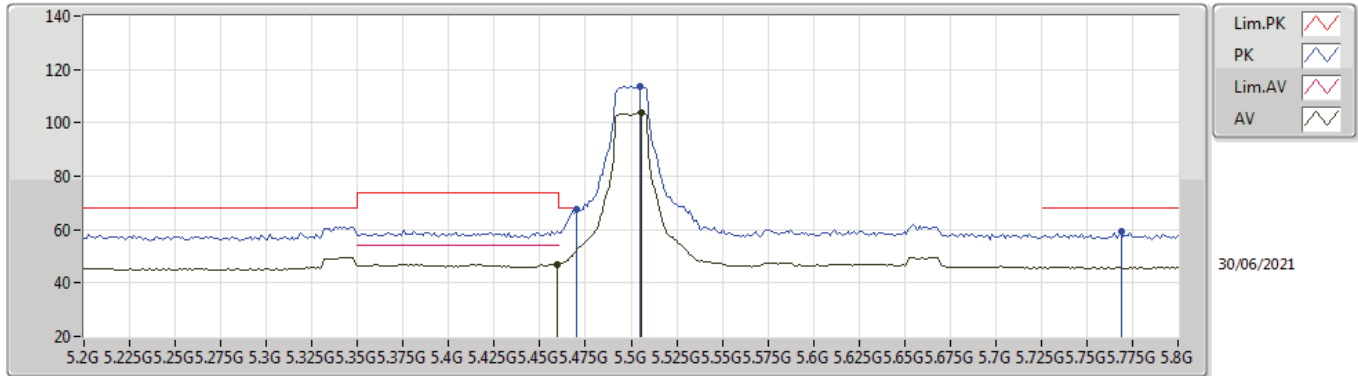

802.11a_Nss1,(6Mbps)_1TX

5500MHz_TX

Type	Freq (Hz)	Level (dBuV/m)	Limit (dBuV/m)	Margin (dB)	Factor (dB)	Dist (m)	Condition	Azimuth (°)	Height (m)	Comment	Raw (dBuV)	AF (dB)	CL (dB)	PA (dB)
AV	5.4592G	46.96	54.00	-7.04	6.81	3	Horizontal	308	2.08	-	40.15	31.72	9.35	34.26
AV	5.506G	103.90	Inf	-Inf	6.92	3	Horizontal	308	2.08	-	96.98	31.80	9.38	34.26
PK	5.47G	67.65	68.20	-0.55	6.84	3	Horizontal	308	2.08	-	60.81	31.74	9.36	34.26
PK	5.5048G	113.77	Inf	-Inf	6.92	3	Horizontal	308	2.08	-	106.85	31.80	9.38	34.26
PK	5.7688G	59.49	68.20	-8.71	7.26	3	Horizontal	308	2.08	-	52.23	32.04	9.51	34.29