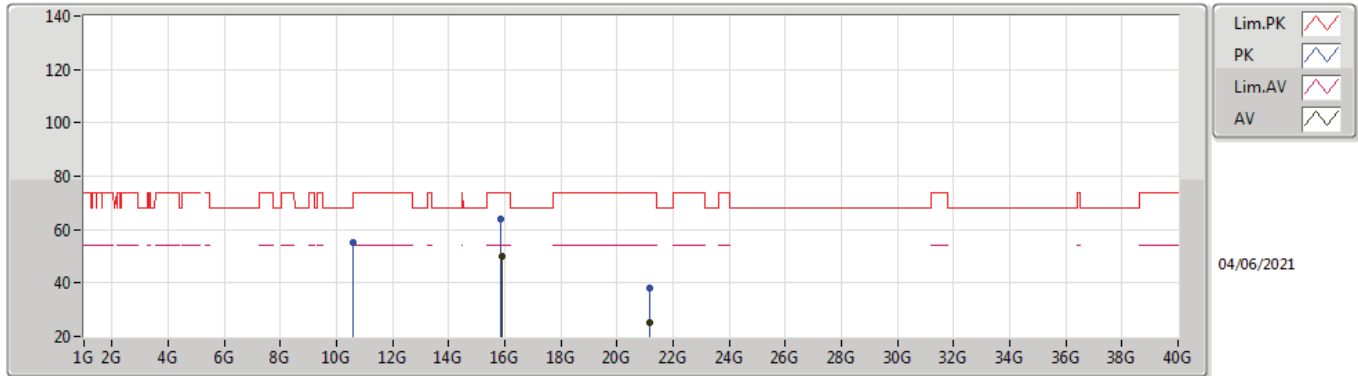

802.11ax HEW80_Nss1,(MCS0)_8TX

5290MHz_TX

Type	Freq (Hz)	Level (dBuV/m)	Limit (dBuV/m)	Margin (dB)	Factor (dB)	Dist (m)	Condition	Azimuth (°)	Height (m)	Comment	Raw (dBuV)	AF (dB)	CL (dB)	PA (dB)
AV	15.8841G	50.03	54.00	-3.97	22.97	3	Vertical	14	2.46	-	27.06	42.75	14.91	34.69
AV	21.14512G	24.92	54.00	-29.08	-8.22	3	Vertical	346	1.72	-	33.14	38.60	17.12	54.40
PK	10.58G	55.26	68.20	-12.94	17.28	3	Vertical	50	2.05	-	37.98	39.34	12.45	34.51
PK	15.8667G	64.10	74.00	-9.90	23.03	3	Vertical	14	2.46	-	41.07	42.80	14.91	34.68
PK	21.14518G	37.95	74.00	-36.05	-8.22	3	Vertical	346	1.72	-	46.17	38.60	17.12	54.40