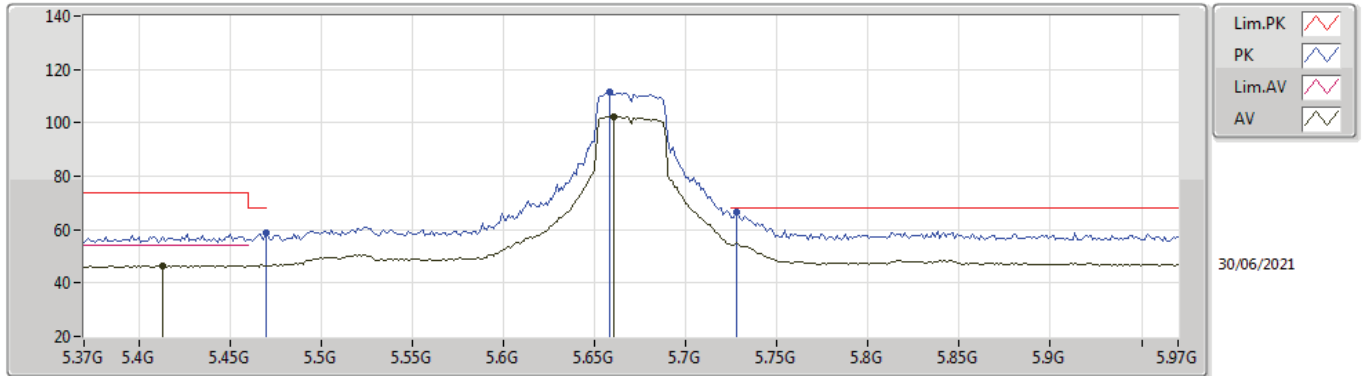

802.11ac VHT40_Nss1,(MCS0)_1TX

5670MHz_TX

Type	Freq (Hz)	Level (dBuV/m)	Limit (dBuV/m)	Margin (dB)	Factor (dB)	Dist (m)	Condition	Azimuth (°)	Height (m)	Comment	Raw (dBuV)	AF (dB)	CL (dB)	PA (dB)
AV	5.4132G	46.46	54.00	-7.54	6.76	3	Horizontal	318	1.95	-	39.70	31.70	9.31	34.25
AV	5.6604G	102.43	Inf	-Inf	6.86	3	Horizontal	318	1.95	-	95.57	31.66	9.48	34.28
PK	5.4696G	58.93	68.20	-9.27	6.84	3	Horizontal	318	1.95	-	52.09	31.74	9.36	34.26
PK	5.658G	111.31	Inf	-Inf	6.85	3	Horizontal	318	1.95	-	104.46	31.65	9.48	34.28
PK	5.7276G	66.30	68.20	-1.90	7.18	3	Horizontal	318	1.95	-	59.12	31.96	9.50	34.28