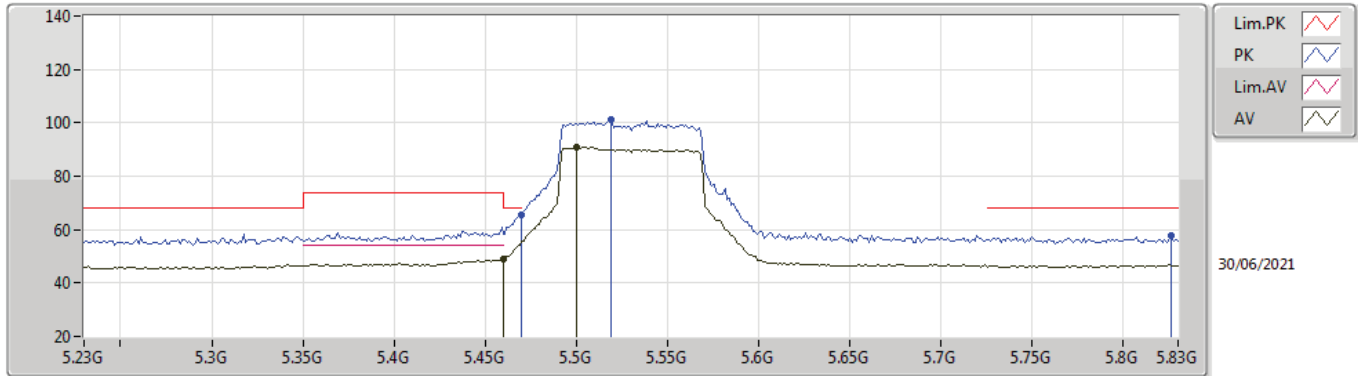

802.11ac VHT80_Nss1,(MCS0)_1TX

5530MHz_TX

Type	Freq (Hz)	Level (dBuV/m)	Limit (dBuV/m)	Margin (dB)	Factor (dB)	Dist (m)	Condition	Azimuth (°)	Height (m)	Comment	Raw (dBuV)	AF (dB)	CL (dB)	PA (dB)
AV	5.46G	49.10	54.00	-4.90	6.81	3	Vertical	10	1.79	-	42.29	31.72	9.35	34.26
AV	5.5G	91.01	Inf	-Inf	6.92	3	Vertical	10	1.79	-	84.09	31.80	9.38	34.26
PK	5.47G	65.32	68.20	-2.88	6.84	3	Vertical	10	1.79	-	58.48	31.74	9.36	34.26
PK	5.5192G	101.17	Inf	-Inf	6.94	3	Vertical	10	1.79	-	94.23	31.80	9.40	34.26
PK	5.8264G	57.52	68.20	-10.68	7.46	3	Vertical	10	1.79	-	50.06	32.21	9.54	34.29