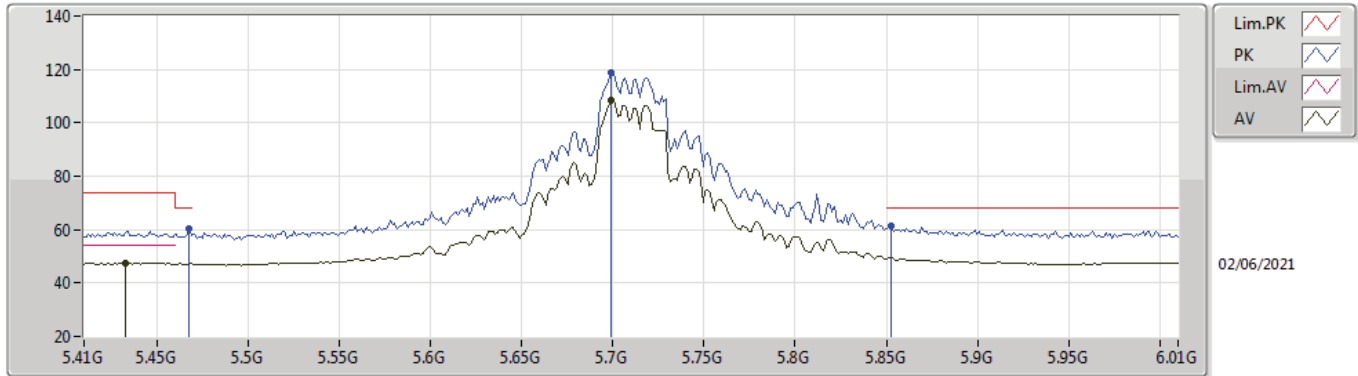

802.11ax HEW40_Nss1,(MCS0)_8TX
5710MHz Straddle 5.47-5.725GHz_TX

Type	Freq (Hz)	Level (dBuV/m)	Limit (dBuV/m)	Margin (dB)	Factor (dB)	Dist (m)	Condition	Azimuth (°)	Height (m)	Comment	Raw (dBuV)	AF (dB)	CL (dB)	PA (dB)
AV	5.4328G	47.41	54.00	-6.59	8.95	3	Vertical	23	2.98	-	38.46	33.87	9.33	34.25
AV	5.6992G	108.45	Inf	-Inf	8.91	3	Vertical	23	2.98	-	99.54	33.70	9.49	34.28
PK	5.4676G	60.32	68.20	-7.88	8.92	3	Vertical	23	2.98	-	51.40	33.83	9.35	34.26
PK	5.6992G	118.88	Inf	-Inf	8.91	3	Vertical	23	2.98	-	109.97	33.70	9.49	34.28
PK	5.8528G	61.17	68.20	-7.03	9.08	3	Vertical	23	2.98	-	52.09	33.82	9.56	34.30