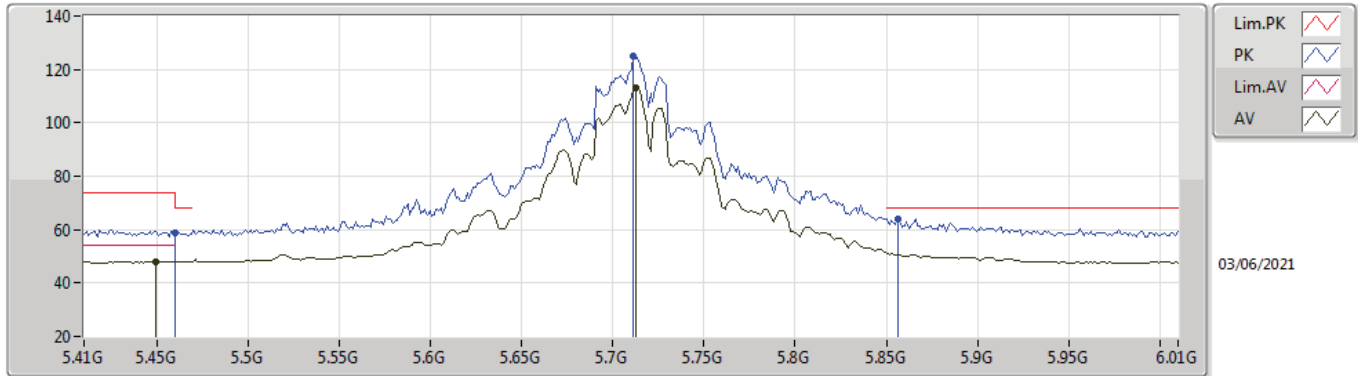

802.11ax HEW40_Nss1,(MCS0)_8TX
5710MHz Straddle 5.47-5.725GHz_TX

Type	Freq (Hz)	Level (dBuV/m)	Limit (dBuV/m)	Margin (dB)	Factor (dB)	Dist (m)	Condition	Azimuth (°)	Height (m)	Comment	Raw (dBuV)	AF (dB)	CL (dB)	PA (dB)
AV	5.4496G	48.14	54.00	-5.86	8.98	3	Horizontal	310	1.84	-	39.16	33.90	9.34	34.26
AV	5.7124G	113.33	Inf	-Inf	8.89	3	Horizontal	310	1.84	-	104.44	33.68	9.49	34.28
PK	5.46G	58.99	68.20	-9.21	8.95	3	Horizontal	310	1.84	-	50.04	33.86	9.35	34.26
PK	5.7112G	124.85	Inf	-Inf	8.89	3	Horizontal	310	1.84	-	115.96	33.68	9.49	34.28
PK	5.8564G	64.12	68.20	-4.08	9.12	3	Horizontal	310	1.84	-	55.00	33.85	9.57	34.30