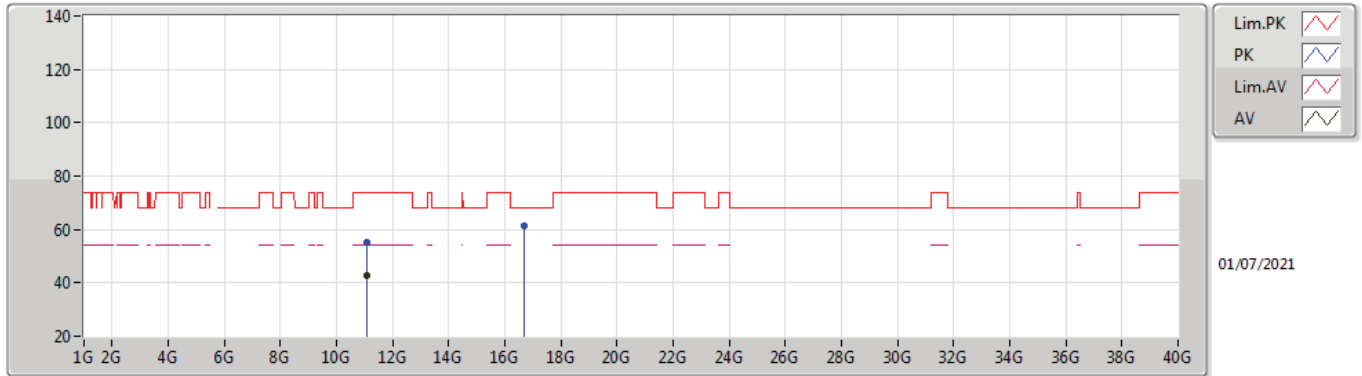

802.11ac VHT40_Nss1,(MCS0)_1TX

5550MHz_TX

Type	Freq (Hz)	Level (dBuV/m)	Limit (dBuV/m)	Margin (dB)	Factor (dB)	Dist (m)	Condition	Azimuth (°)	Height (m)	Comment	Raw (dBuV)	AF (dB)	CL (dB)	PA (dB)
AV	11.09744G	43.01	54.00	-10.99	18.40	3	Horizontal	292	1.10	-	24.61	39.91	12.67	34.18
PK	11.08768G	55.33	74.00	-18.67	18.44	3	Horizontal	292	1.10	-	36.89	39.95	12.67	34.18
PK	16.66728G	61.27	68.20	-6.93	20.24	3	Horizontal	289	1.20	-	41.03	38.87	15.34	33.97