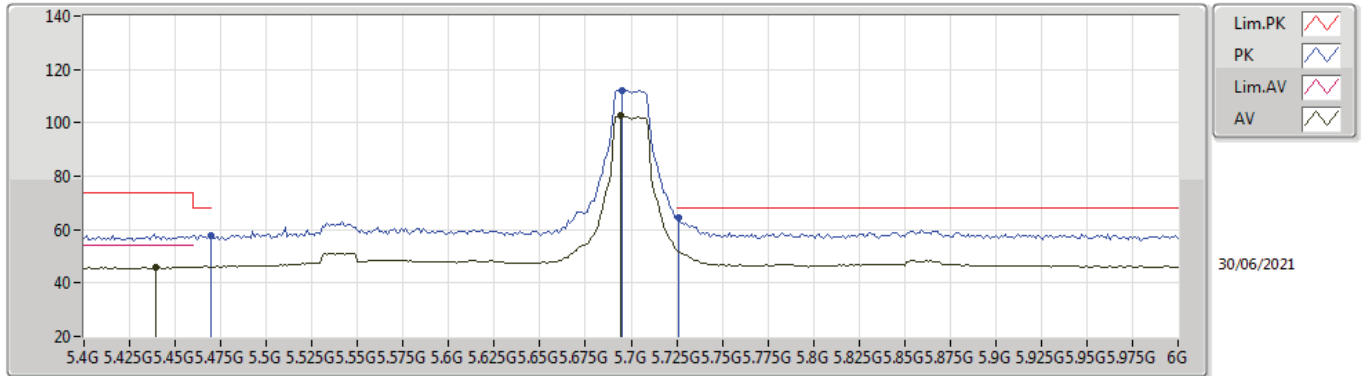

802.11ac VHT20_Nss1,(MCS0)_1TX

5700MHz_TX

Type	Freq (Hz)	Level (dBuV/m)	Limit (dBuV/m)	Margin (dB)	Factor (dB)	Dist (m)	Condition	Azimuth (°)	Height (m)	Comment	Raw (dBuV)	AF (dB)	CL (dB)	PA (dB)
AV	5.4396G	45.95	54.00	-8.05	6.77	3	Horizontal	318	1.89	-	39.18	31.70	9.33	34.26
AV	5.694G	102.69	Inf	-Inf	7.07	3	Horizontal	318	1.89	-	95.62	31.86	9.49	34.28
PK	5.4696G	57.87	68.20	-10.33	6.84	3	Horizontal	318	1.89	-	51.03	31.74	9.36	34.26
PK	5.6952G	112.25	Inf	-Inf	7.08	3	Horizontal	318	1.89	-	105.17	31.87	9.49	34.28
PK	5.7264G	64.70	68.20	-3.50	7.17	3	Horizontal	318	1.89	-	57.53	31.95	9.50	34.28