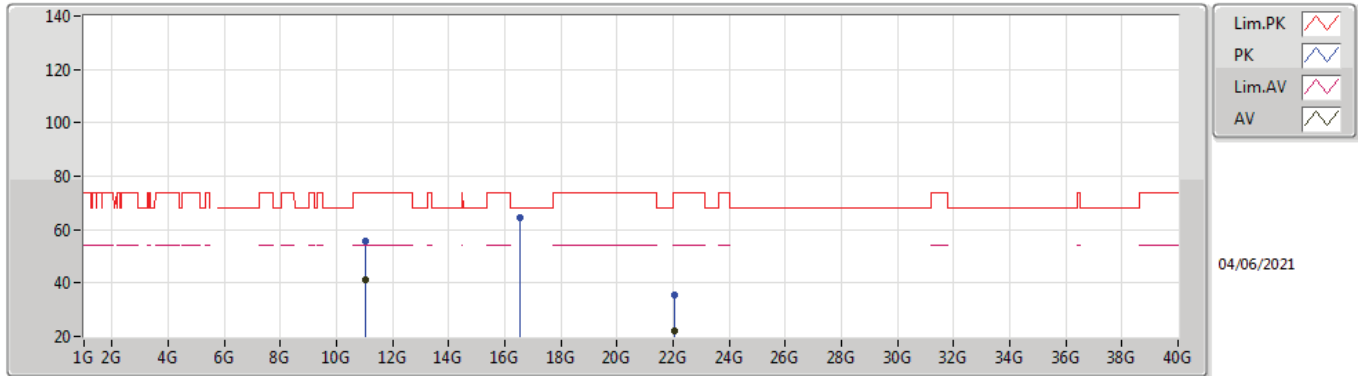

802.11ax HEW40_Nss1,(MCS0)_8TX

5510MHz_TX

Type	Freq (Hz)	Level (dBuV/m)	Limit (dBuV/m)	Margin (dB)	Factor (dB)	Dist (m)	Condition	Azimuth (°)	Height (m)	Comment	Raw (dBuV)	AF (dB)	CL (dB)	PA (dB)
AV	11.01646G	41.30	54.00	-12.70	17.77	3	Vertical	0	1.90	-	23.53	39.32	12.64	34.19
AV	22.03094G	21.94	54.00	-32.06	-8.95	3	Vertical	26	1.41	-	30.89	38.90	17.57	55.88
PK	11.02244G	55.48	74.00	-18.52	17.77	3	Vertical	0	1.90	-	37.71	39.32	12.64	34.19
PK	16.53G	64.66	68.20	-3.54	22.64	3	Vertical	124	1.50	-	42.02	41.60	15.26	34.22
PK	22.02896G	35.56	74.00	-38.44	-8.95	3	Vertical	26	1.41	-	44.51	38.90	17.57	55.88