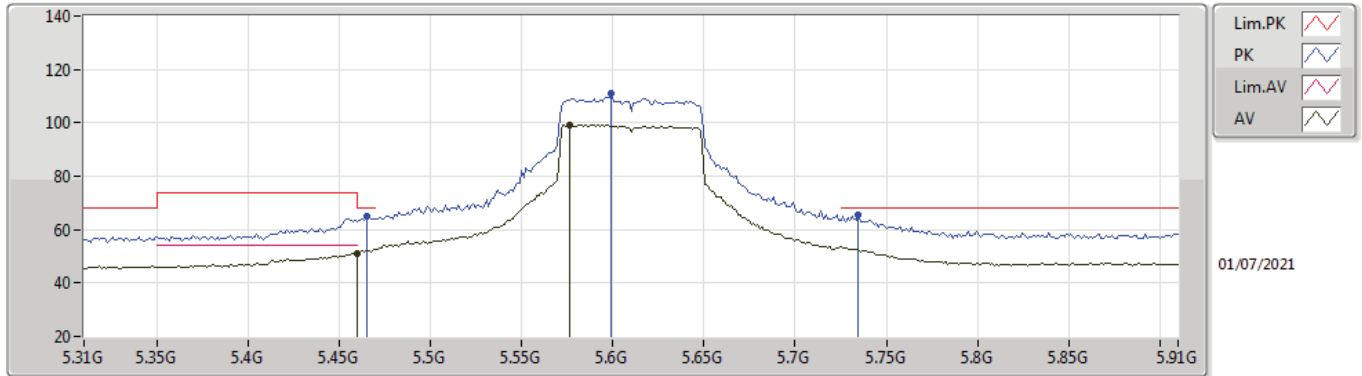

802.11ac VHT80_Nss1,(MCS0)_1TX

5610MHz_TX

Type	Freq (Hz)	Level (dBuV/m)	Limit (dBuV/m)	Margin (dB)	Factor (dB)	Dist (m)	Condition	Azimuth (°)	Height (m)	Comment	Raw (dBuV)	AF (dB)	CL (dB)	PA (dB)
AV	5.46G	51.28	54.00	-2.72	6.81	3	Horizontal	310	1.94	-	44.47	31.72	9.35	34.26
AV	5.5764G	99.13	Inf	-Inf	6.92	3	Horizontal	310	1.94	-	92.21	31.75	9.44	34.27
PK	5.4648G	65.13	68.20	-3.07	6.82	3	Horizontal	310	1.94	-	58.31	31.73	9.35	34.26
PK	5.5992G	110.88	Inf	-Inf	6.89	3	Horizontal	310	1.94	-	103.99	31.70	9.46	34.27
PK	5.7348G	65.28	68.20	-2.92	7.19	3	Horizontal	310	1.94	-	58.09	31.97	9.50	34.28