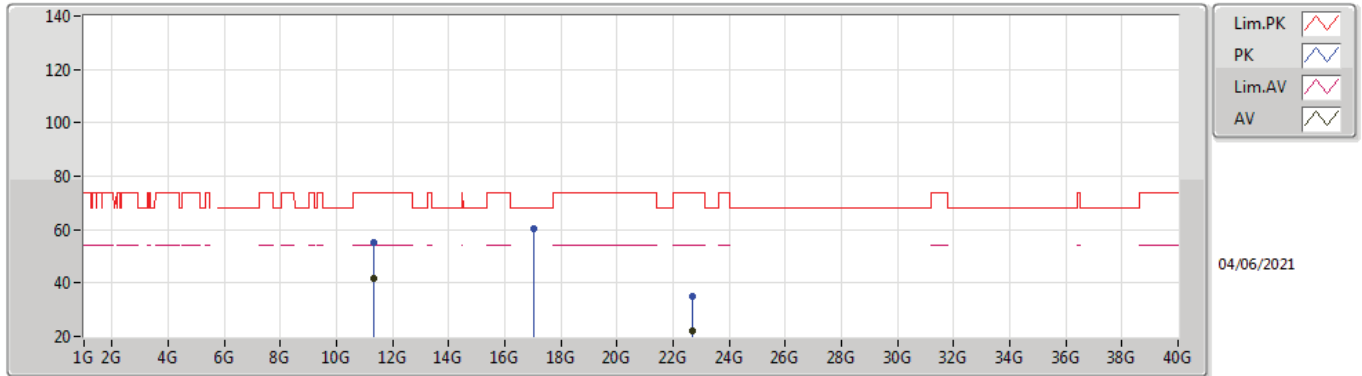

802.11ax HEW40_Nss1,(MCS0)_8TX

5670MHz_TX

Type	Freq (Hz)	Level (dBuV/m)	Limit (dBuV/m)	Margin (dB)	Factor (dB)	Dist (m)	Condition	Azimuth (°)	Height (m)	Comment	Raw (dBuV)	AF (dB)	CL (dB)	PA (dB)
AV	11.33608G	41.63	54.00	-12.37	11.93	3	Vertical	158	1.27	-	29.70	40.24	12.77	41.08
AV	22.67982G	22.25	54.00	-31.75	-8.40	3	Vertical	201	1.50	-	30.65	39.22	17.77	55.85
PK	11.3328G	55.12	74.00	-18.88	11.92	3	Vertical	158	1.27	-	43.20	40.23	12.77	41.08
PK	17.01872G	60.49	68.20	-7.71	18.13	3	Vertical	223	1.33	-	42.36	44.50	15.55	41.92
PK	22.6704G	35.13	74.00	-38.87	-8.42	3	Vertical	201	1.50	-	43.55	39.20	17.76	55.84