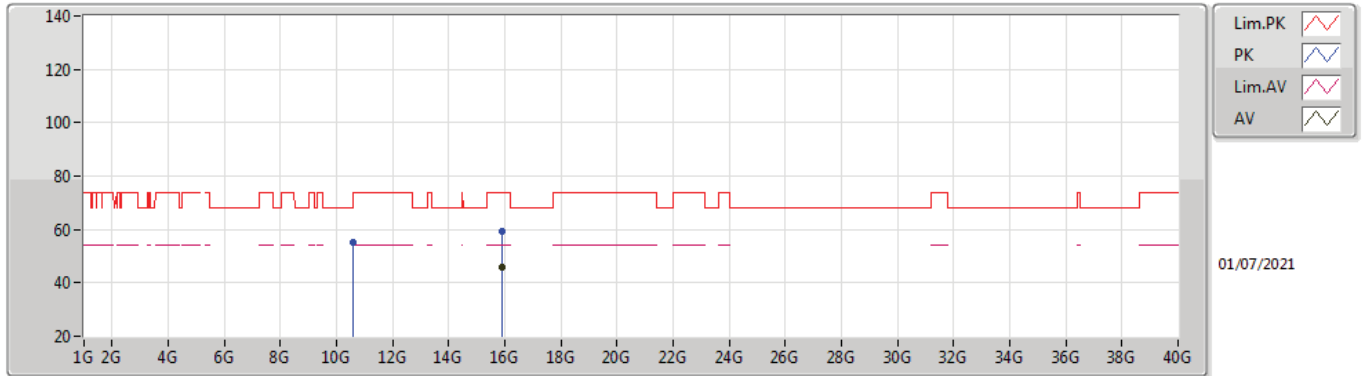

802.11ac VHT20_Nss1,(MCS0)_1TX

5300MHz_TX

Type	Freq (Hz)	Level (dBuV/m)	Limit (dBuV/m)	Margin (dB)	Factor (dB)	Dist (m)	Condition	Azimuth (°)	Height (m)	Comment	Raw (dBuV)	AF (dB)	CL (dB)	PA (dB)
AV	15.9064G	45.77	54.00	-8.23	17.12	3	Vertical	104	2.38	-	28.65	36.91	14.92	34.71
PK	10.59676G	54.96	68.20	-13.24	17.66	3	Vertical	225	2.25	-	37.30	39.70	12.46	34.50
PK	15.9044G	59.22	74.00	-14.78	17.12	3	Vertical	104	2.38	-	42.10	36.91	14.92	34.71