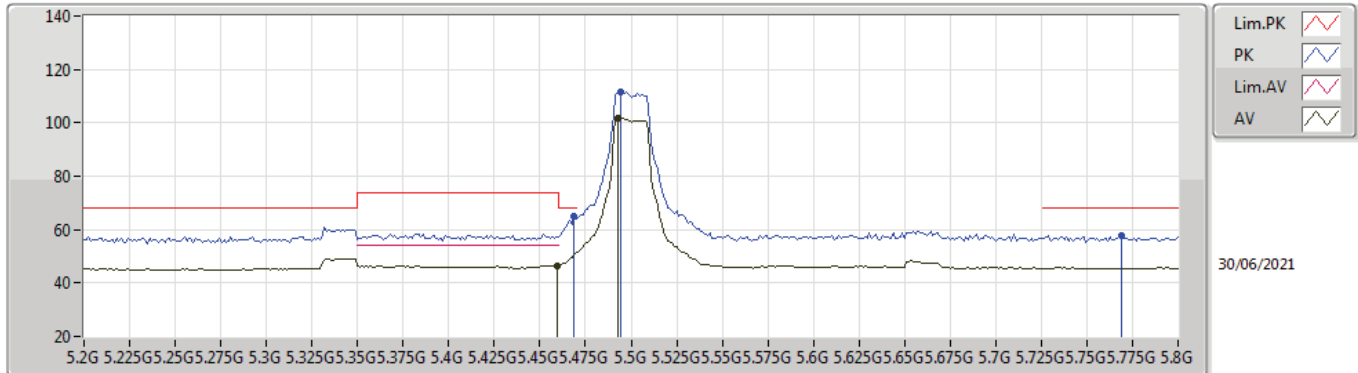

802.11ac VHT20_Nss1,(MCS0)_1TX

5500MHz_TX

Type	Freq (Hz)	Level (dBuV/m)	Limit (dBuV/m)	Margin (dB)	Factor (dB)	Dist (m)	Condition	Azimuth (°)	Height (m)	Comment	Raw (dBuV)	AF (dB)	CL (dB)	PA (dB)
AV	5.4592G	46.58	54.00	-7.42	6.81	3	Vertical	12	1.63	-	39.77	31.72	9.35	34.26
AV	5.4928G	101.61	Inf	-Inf	6.90	3	Vertical	12	1.63	-	94.71	31.79	9.37	34.26
PK	5.4688G	65.07	68.20	-3.13	6.84	3	Vertical	12	1.63	-	58.23	31.74	9.36	34.26
PK	5.494G	111.69	Inf	-Inf	6.91	3	Vertical	12	1.63	-	104.78	31.79	9.38	34.26
PK	5.7688G	57.75	68.20	-10.45	7.26	3	Vertical	12	1.63	-	50.49	32.04	9.51	34.29