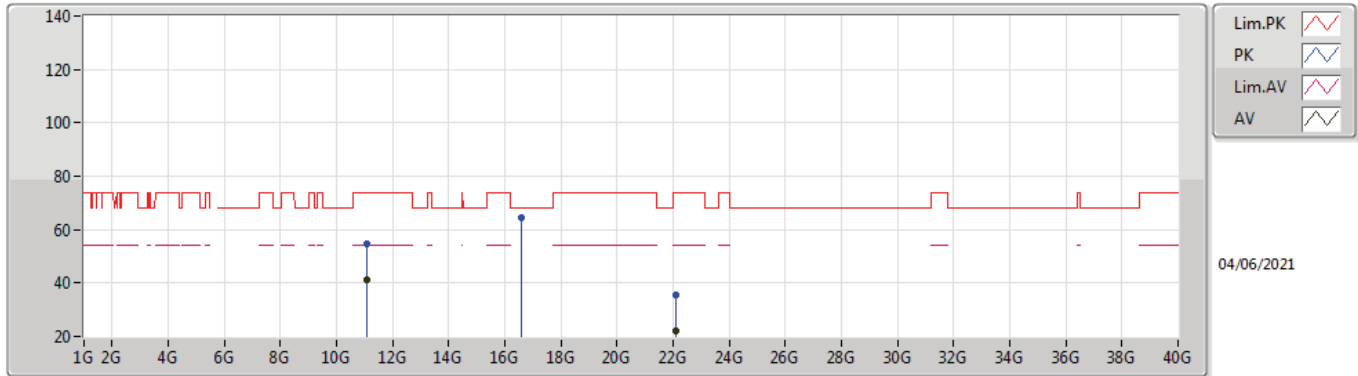

802.11ax HEW80_Nss1,(MCS0)_8TX

5530MHz_TX

Type	Freq (Hz)	Level (dBuV/m)	Limit (dBuV/m)	Margin (dB)	Factor (dB)	Dist (m)	Condition	Azimuth (°)	Height (m)	Comment	Raw (dBuV)	AF (dB)	CL (dB)	PA (dB)
AV	11.0842G	41.12	54.00	-12.88	17.87	3	Vertical	147	1.93	-	23.25	39.38	12.67	34.18
AV	22.10506G	22.21	54.00	-31.79	-8.89	3	Vertical	360	1.72	-	31.10	38.90	17.59	55.84
PK	11.0812G	54.66	74.00	-19.34	17.85	3	Vertical	147	1.93	-	36.81	39.38	12.66	34.19
PK	16.5755G	64.63	68.20	-3.57	23.21	3	Vertical	227	2.18	-	41.42	42.05	15.29	34.13
PK	22.10902G	35.48	74.00	-38.52	-8.88	3	Vertical	360	1.72	-	44.36	38.90	17.59	55.83