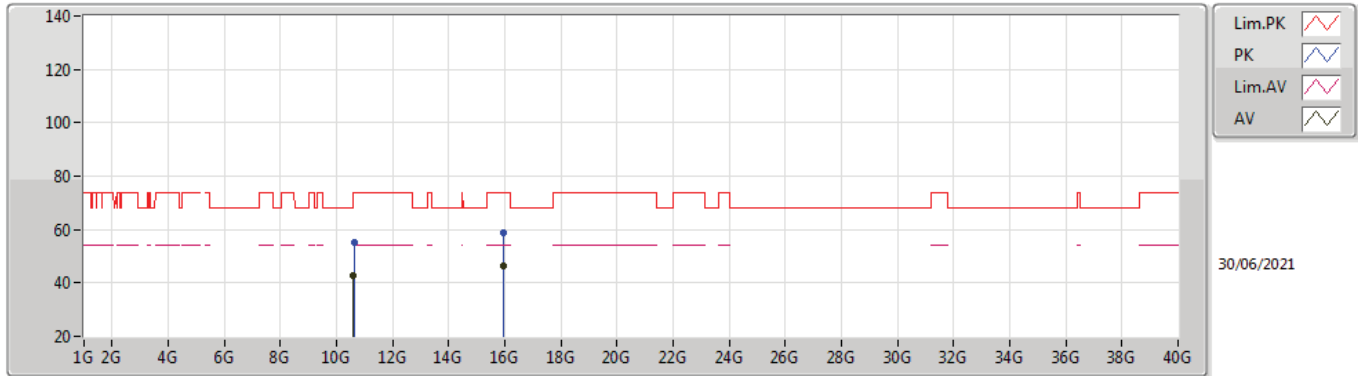

802.11ac VHT40_Nss1,(MCS0)_1TX

5310MHz_TX

Type	Freq (Hz)	Level (dBuV/m)	Limit (dBuV/m)	Margin (dB)	Factor (dB)	Dist (m)	Condition	Azimuth (°)	Height (m)	Comment	Raw (dBuV)	AF (dB)	CL (dB)	PA (dB)
AV	10.60032G	43.01	54.00	-10.99	17.67	3	Vertical	269	1.76	-	25.34	39.70	12.46	34.49
AV	15.92648G	46.29	54.00	-7.71	17.15	3	Vertical	71	2.26	-	29.14	36.95	14.93	34.73
PK	10.61944G	55.10	74.00	-18.90	17.69	3	Vertical	269	1.76	-	37.41	39.70	12.47	34.48
PK	15.94792G	58.85	74.00	-15.15	17.18	3	Vertical	71	2.26	-	41.67	37.00	14.93	34.75