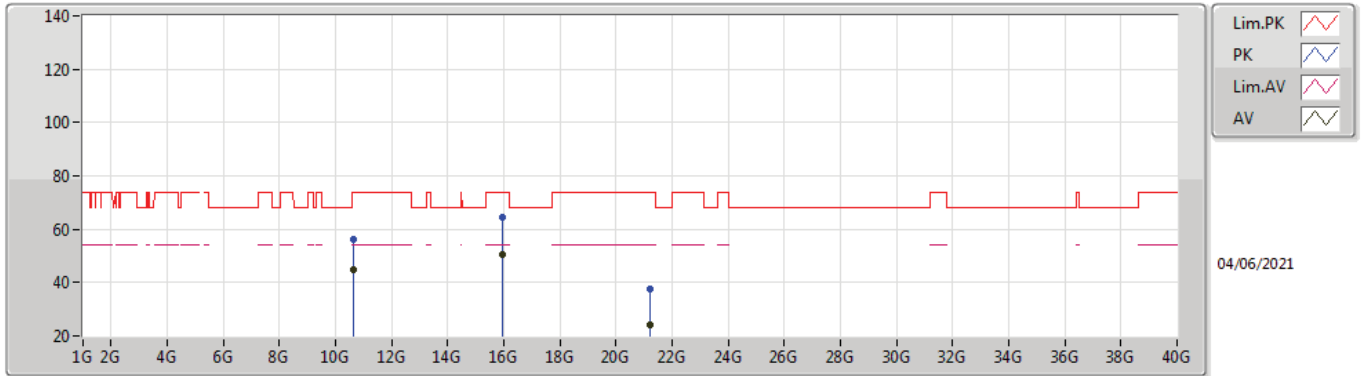

802.11ax HEW40_Nss1,(MCS0)_8TX

5310MHz_TX

Type	Freq (Hz)	Level (dBuV/m)	Limit (dBuV/m)	Margin (dB)	Factor (dB)	Dist (m)	Condition	Azimuth (°)	Height (m)	Comment	Raw (dBuV)	AF (dB)	CL (dB)	PA (dB)
AV	10.61992G	44.96	54.00	-9.04	17.33	3	Horizontal	21	1.64	-	27.63	39.34	12.47	34.48
AV	15.92706G	50.36	54.00	-3.64	22.87	3	Horizontal	24	1.50	-	27.49	42.67	14.93	34.73
AV	21.23622G	24.16	54.00	-29.84	-8.18	3	Horizontal	31	1.84	-	32.34	38.60	17.16	54.40
PK	10.6199G	56.21	74.00	-17.79	17.33	3	Horizontal	21	1.64	-	38.88	39.34	12.47	34.48
PK	15.93328G	64.39	74.00	-9.61	22.86	3	Horizontal	24	1.50	-	41.53	42.67	14.93	34.74
PK	21.23574G	37.78	74.00	-36.22	-8.18	3	Horizontal	31	1.84	-	45.96	38.60	17.16	54.40