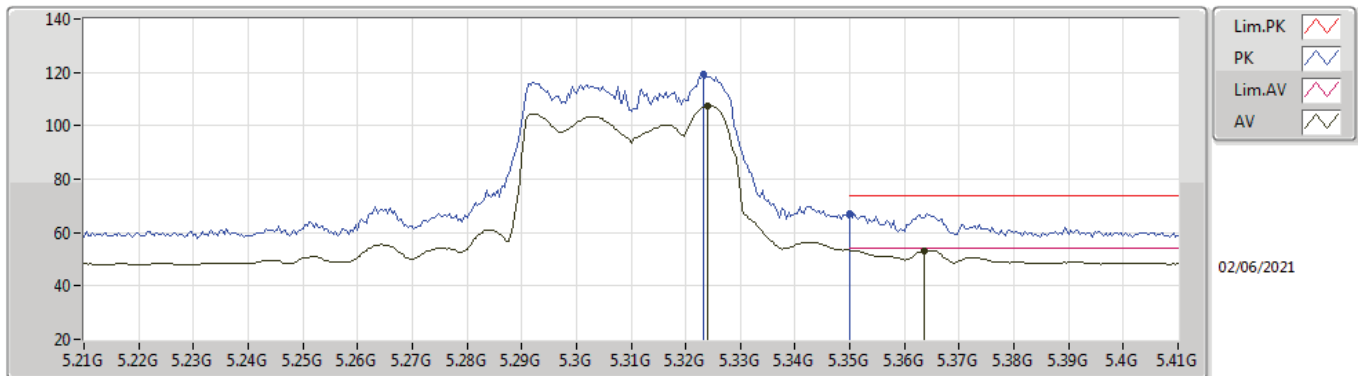

802.11ax HEW40_Nss1,(MCS0)_8TX

5310MHz_TX

Type	Freq (Hz)	Level (dBuV/m)	Limit (dBuV/m)	Margin (dB)	Factor (dB)	Dist (m)	Condition	Azimuth (°)	Height (m)	Comment	Raw (dBuV)	AF (dB)	CL (dB)	PA (dB)
AV	5.324G	107.39	Inf	-Inf	8.97	3	Horizontal	298	1.82	-	98.42	34.00	9.22	34.25
AV	5.3636G	53.34	54.00	-0.66	9.03	3	Horizontal	298	1.82	-	44.31	34.02	9.26	34.25
PK	5.3232G	119.28	Inf	-Inf	8.96	3	Horizontal	298	1.82	-	110.32	33.99	9.22	34.25
PK	5.35G	67.16	74.00	-6.84	9.10	3	Horizontal	298	1.82	-	58.06	34.10	9.25	34.25