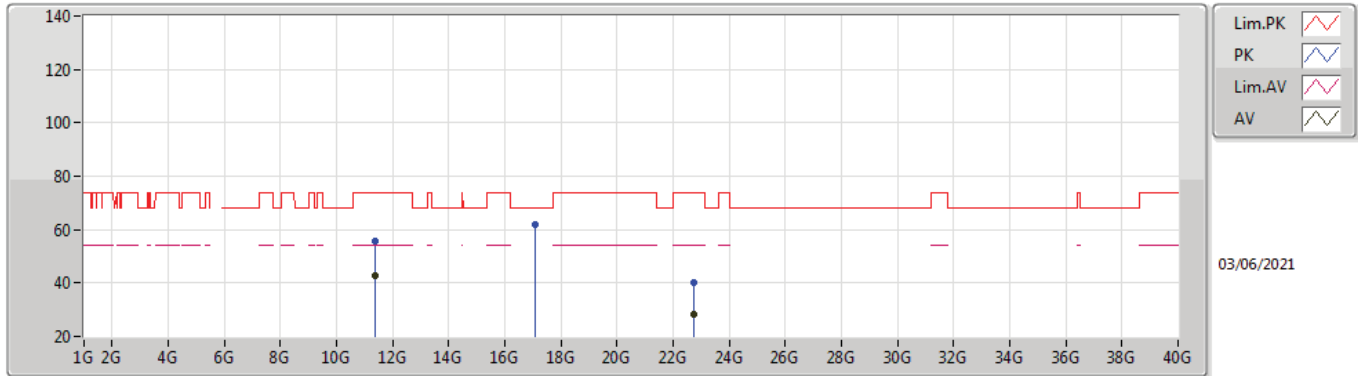

802.11ax HEW80_Nss1,(MCS0)_8TX
5690MHz Straddle 5.47-5.725GHz_TX

Type	Freq (Hz)	Level (dBuV/m)	Limit (dBuV/m)	Margin (dB)	Factor (dB)	Dist (m)	Condition	Azimuth (°)	Height (m)	Comment	Raw (dBuV)	AF (dB)	CL (dB)	PA (dB)
AV	11.39904G	42.96	54.00	-11.04	12.21	3	Horizontal	157	2.09	-	30.75	40.50	12.80	41.09
AV	22.75982G	28.40	54.00	-25.60	-8.40	3	Horizontal	50	1.60	-	36.80	39.31	17.79	55.96
PK	11.39608G	55.88	74.00	-18.12	12.19	3	Horizontal	157	2.09	-	43.69	40.48	12.80	41.09
PK	17.06048G	61.64	68.20	-6.56	18.14	3	Horizontal	10	1.08	-	43.50	44.50	15.57	41.93
PK	22.76008G	40.26	74.00	-33.74	-8.40	3	Horizontal	50	1.60	-	48.66	39.31	17.79	55.96