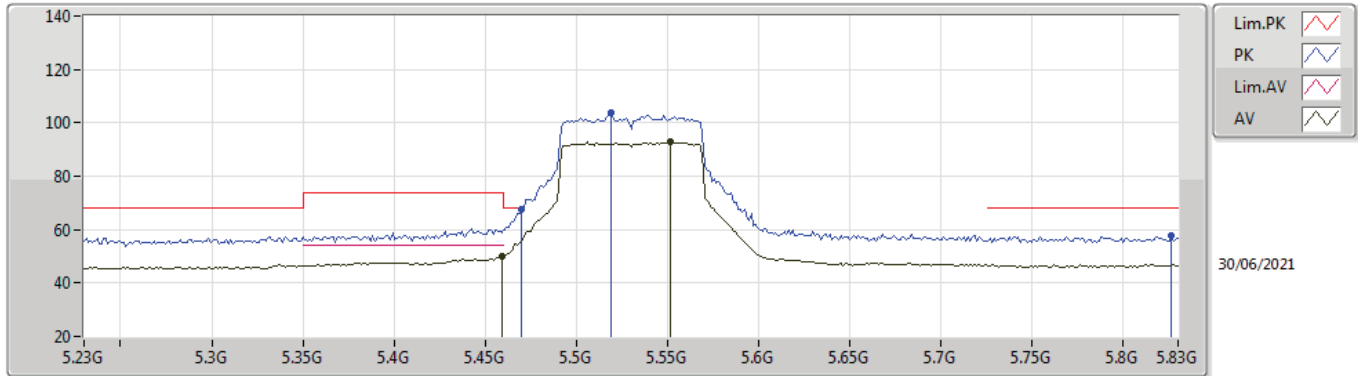

802.11ac VHT80_Nss1,(MCS0)_1TX

5530MHz_TX

Type	Freq (Hz)	Level (dBuV/m)	Limit (dBuV/m)	Margin (dB)	Factor (dB)	Dist (m)	Condition	Azimuth (°)	Height (m)	Comment	Raw (dBuV)	AF (dB)	CL (dB)	PA (dB)
AV	5.4592G	50.04	54.00	-3.96	6.81	3	Horizontal	308	1.95	-	43.23	31.72	9.35	34.26
AV	5.5516G	92.80	Inf	-Inf	6.95	3	Horizontal	308	1.95	-	85.85	31.80	9.42	34.27
PK	5.47G	67.44	68.20	-0.76	6.84	3	Horizontal	308	1.95	-	60.60	31.74	9.36	34.26
PK	5.5192G	103.80	Inf	-Inf	6.94	3	Horizontal	308	1.95	-	96.86	31.80	9.40	34.26
PK	5.8264G	57.65	68.20	-10.55	7.46	3	Horizontal	308	1.95	-	50.19	32.21	9.54	34.29