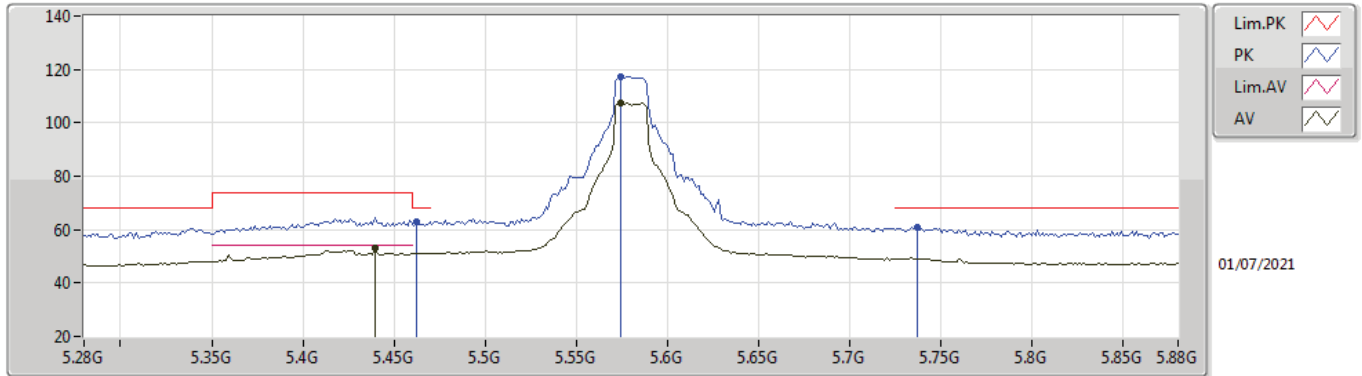

802.11a_Nss1,(6Mbps)_1TX

5580MHz_TX

Type	Freq (Hz)	Level (dBuV/m)	Limit (dBuV/m)	Margin (dB)	Factor (dB)	Dist (m)	Condition	Azimuth (°)	Height (m)	Comment	Raw (dBuV)	AF (dB)	CL (dB)	PA (dB)
AV	5.4396G	53.23	54.00	-0.77	6.77	3	Horizontal	310	2.05	-	46.46	31.70	9.33	34.26
AV	5.574G	107.61	Inf	-Inf	6.92	3	Horizontal	310	2.05	-	100.69	31.75	9.44	34.27
PK	5.4624G	62.93	68.20	-5.27	6.81	3	Horizontal	310	2.05	-	56.12	31.72	9.35	34.26
PK	5.574G	117.20	Inf	-Inf	6.92	3	Horizontal	310	2.05	-	110.28	31.75	9.44	34.27
PK	5.7372G	60.98	68.20	-7.22	7.19	3	Horizontal	310	2.05	-	53.79	31.97	9.50	34.28