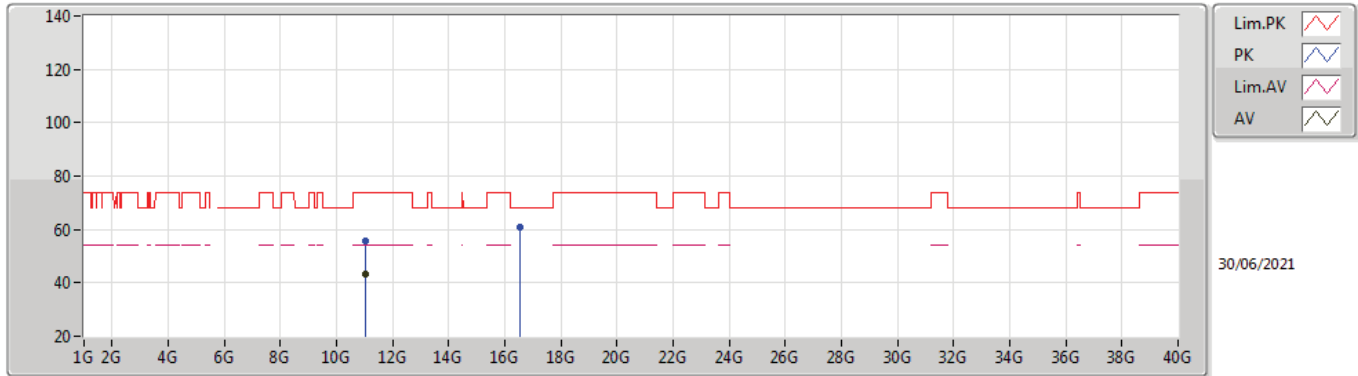

802.11ac VHT40_Nss1,(MCS0)_1TX

5510MHz_TX

Type	Freq (Hz)	Level (dBuV/m)	Limit (dBuV/m)	Margin (dB)	Factor (dB)	Dist (m)	Condition	Azimuth (°)	Height (m)	Comment	Raw (dBuV)	AF (dB)	CL (dB)	PA (dB)
AV	11.01728G	43.27	54.00	-10.73	18.68	3	Vertical	304	1.43	-	24.59	40.23	12.64	34.19
PK	11.01296G	55.49	74.00	-18.51	18.70	3	Vertical	304	1.43	-	36.79	40.25	12.64	34.19
PK	16.5164G	61.02	68.20	-7.18	19.54	3	Vertical	221	1.37	-	41.48	38.53	15.25	34.24