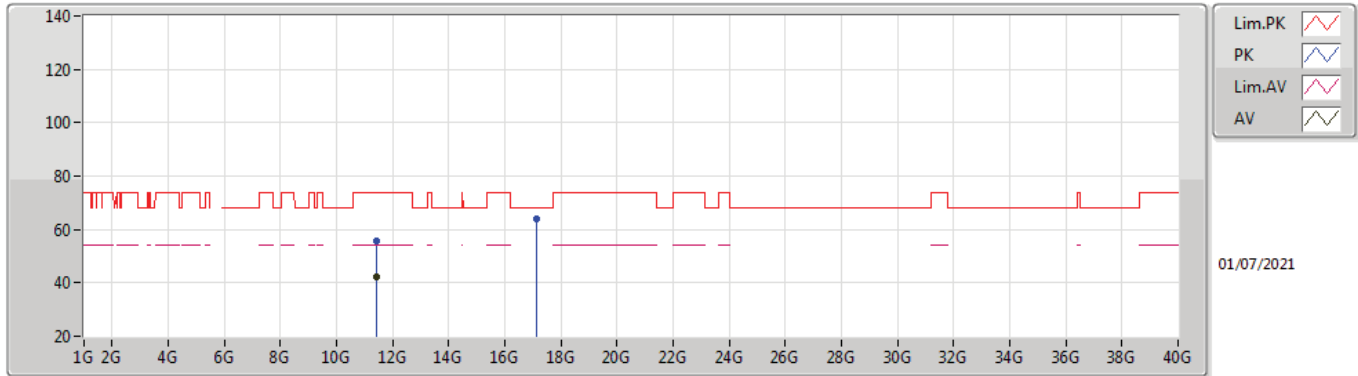

802.11a_Nss1,(6Mbps)_1TX
5720MHz Straddle 5.47-5.725GHz_TX

Type	Freq (Hz)	Level (dBuV/m)	Limit (dBuV/m)	Margin (dB)	Factor (dB)	Dist (m)	Condition	Azimuth (°)	Height (m)	Comment	Raw (dBuV)	AF (dB)	CL (dB)	PA (dB)
AV	11.43164G	42.23	54.00	-11.77	18.61	3	Vertical	325	1.68	-	23.62	39.96	12.81	34.16
PK	11.443G	55.75	74.00	-18.25	18.65	3	Vertical	325	1.68	-	37.10	39.99	12.82	34.16
PK	17.15396G	64.10	68.20	-4.10	21.91	3	Vertical	78	1.90	-	42.19	39.59	15.63	33.31