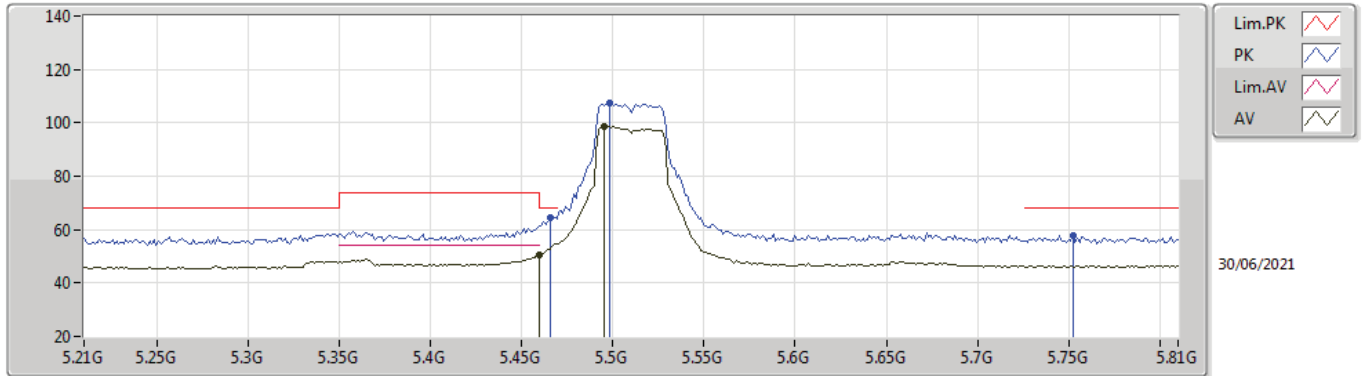

802.11ac VHT40_Nss1,(MCS0)_1TX

5510MHz_TX

Type	Freq (Hz)	Level (dBuV/m)	Limit (dBuV/m)	Margin (dB)	Factor (dB)	Dist (m)	Condition	Azimuth (°)	Height (m)	Comment	Raw (dBuV)	AF (dB)	CL (dB)	PA (dB)
AV	5.4596G	50.47	54.00	-3.53	6.81	3	Vertical	12	1.64	-	43.66	31.72	9.35	34.26
AV	5.4956G	98.72	Inf	-Inf	6.91	3	Vertical	12	1.64	-	91.81	31.79	9.38	34.26
PK	5.4656G	64.39	68.20	-3.81	6.82	3	Vertical	12	1.64	-	57.57	31.73	9.35	34.26
PK	5.498G	107.34	Inf	-Inf	6.92	3	Vertical	12	1.64	-	100.42	31.80	9.38	34.26
PK	5.7524G	57.95	68.20	-10.25	7.22	3	Vertical	12	1.64	-	50.73	32.00	9.51	34.29