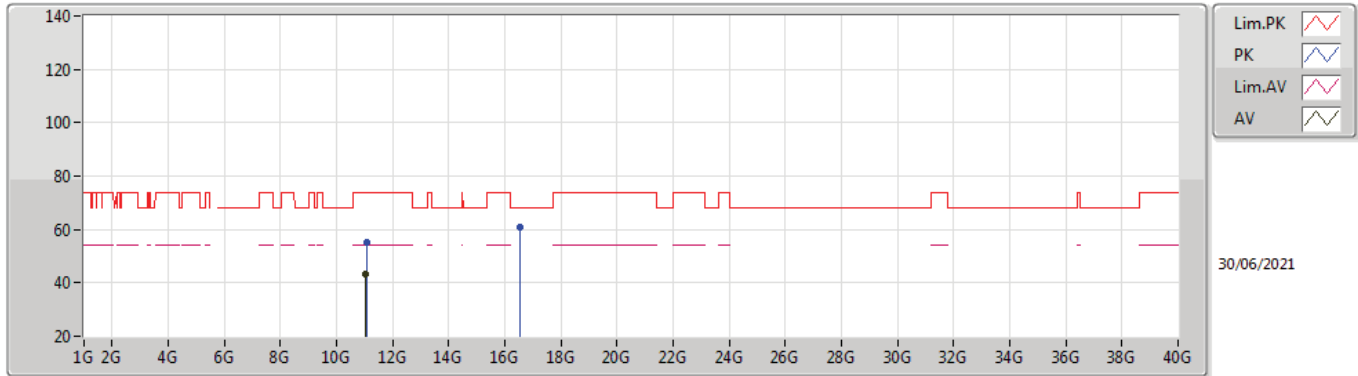

802.11ac VHT80_Nss1,(MCS0)_1TX

5530MHz_TX

Type	Freq (Hz)	Level (dBuV/m)	Limit (dBuV/m)	Margin (dB)	Factor (dB)	Dist (m)	Condition	Azimuth (°)	Height (m)	Comment	Raw (dBuV)	AF (dB)	CL (dB)	PA (dB)
AV	11.02448G	43.47	54.00	-10.53	18.65	3	Vertical	72	1.52	-	24.82	40.20	12.64	34.19
PK	11.07744G	55.23	74.00	-18.77	18.46	3	Vertical	72	1.52	-	36.77	39.99	12.66	34.19
PK	16.55256G	60.64	68.20	-7.56	19.49	3	Vertical	185	2.45	-	41.15	38.39	15.27	34.17