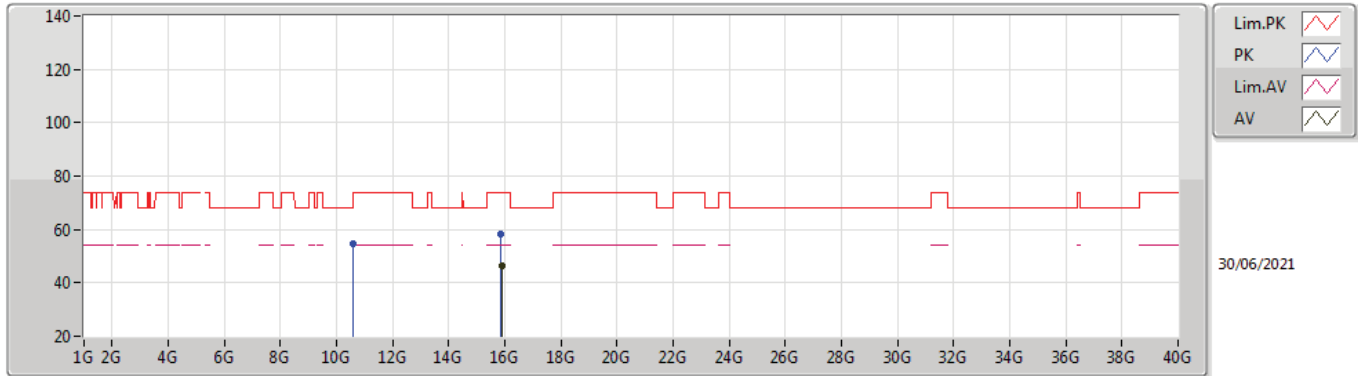

802.11ac VHT80_Nss1,(MCS0)_1TX

5290MHz_TX

Type	Freq (Hz)	Level (dBuV/m)	Limit (dBuV/m)	Margin (dB)	Factor (dB)	Dist (m)	Condition	Azimuth (°)	Height (m)	Comment	Raw (dBuV)	AF (dB)	CL (dB)	PA (dB)
AV	15.89112G	46.18	54.00	-7.82	17.15	3	Vertical	278	1.04	-	29.03	36.93	14.92	34.70
PK	10.59536G	54.74	68.20	-13.46	17.66	3	Vertical	265	1.35	-	37.08	39.70	12.46	34.50
PK	15.87304G	58.08	74.00	-15.92	17.21	3	Vertical	278	1.04	-	40.87	36.98	14.91	34.68