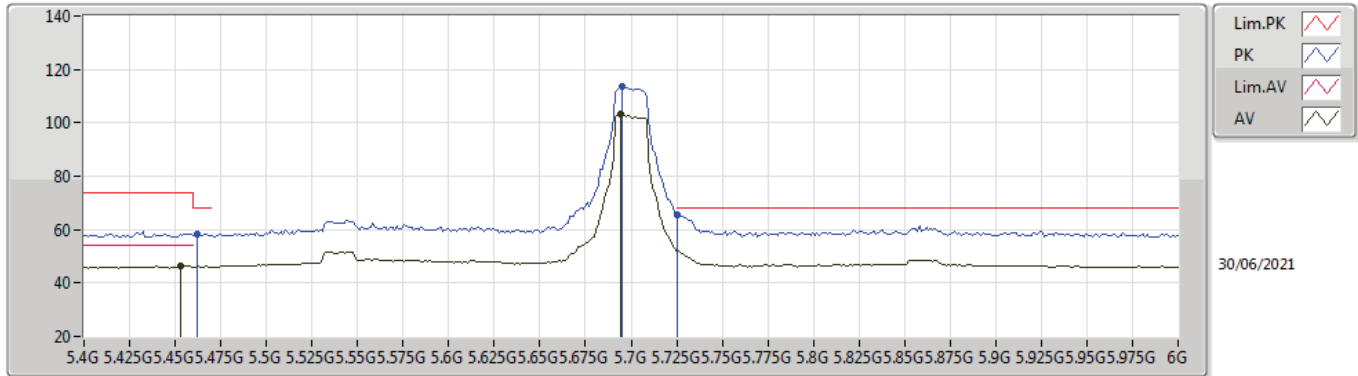

802.11a_Nss1,(6Mbps)_1TX

5700MHz_TX

Type	Freq (Hz)	Level (dBuV/m)	Limit (dBuV/m)	Margin (dB)	Factor (dB)	Dist (m)	Condition	Azimuth (°)	Height (m)	Comment	Raw (dBuV)	AF (dB)	CL (dB)	PA (dB)
AV	5.4528G	46.30	54.00	-7.70	6.79	3	Horizontal	316	1.93	-	39.51	31.71	9.34	34.26
AV	5.694G	103.35	Inf	-Inf	7.07	3	Horizontal	316	1.93	-	96.28	31.86	9.49	34.28
PK	5.4624G	58.37	68.20	-9.83	6.81	3	Horizontal	316	1.93	-	51.56	31.72	9.35	34.26
PK	5.6952G	113.47	Inf	-Inf	7.08	3	Horizontal	316	1.93	-	106.39	31.87	9.49	34.28
PK	5.7252G	65.64	68.20	-2.56	7.17	3	Horizontal	316	1.93	-	58.47	31.95	9.50	34.28