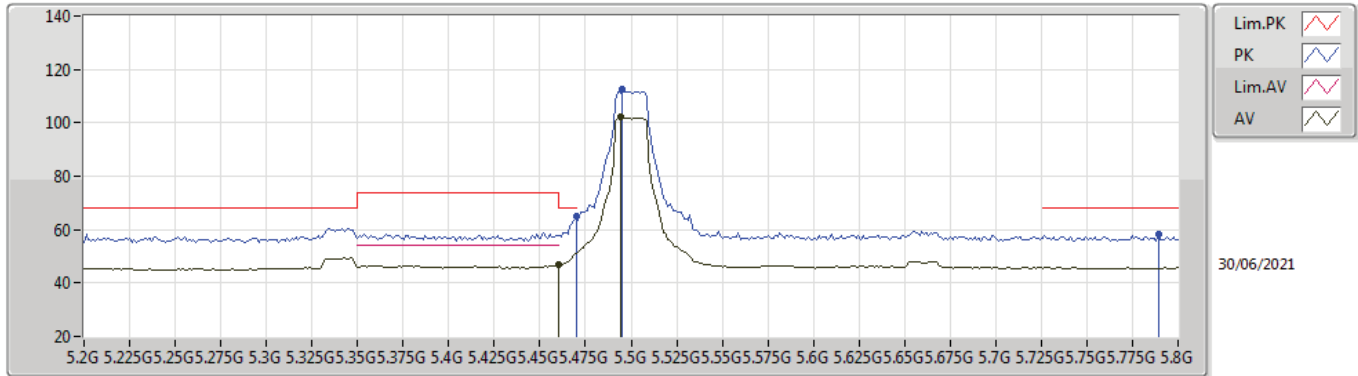

802.11a_Nss1,(6Mbps)_1TX

5500MHz_TX

Type	Freq (Hz)	Level (dBuV/m)	Limit (dBuV/m)	Margin (dB)	Factor (dB)	Dist (m)	Condition	Azimuth (°)	Height (m)	Comment	Raw (dBuV)	AF (dB)	CL (dB)	PA (dB)
AV	5.46G	46.64	54.00	-7.36	6.81	3	Vertical	9	1.88	-	39.83	31.72	9.35	34.26
AV	5.494G	102.10	Inf	-Inf	6.91	3	Vertical	9	1.88	-	95.19	31.79	9.38	34.26
PK	5.47G	64.95	68.20	-3.25	6.84	3	Vertical	9	1.88	-	58.11	31.74	9.36	34.26
PK	5.4952G	112.33	Inf	-Inf	6.91	3	Vertical	9	1.88	-	105.42	31.79	9.38	34.26
PK	5.7892G	58.41	68.20	-9.79	7.31	3	Vertical	9	1.88	-	51.10	32.08	9.52	34.29