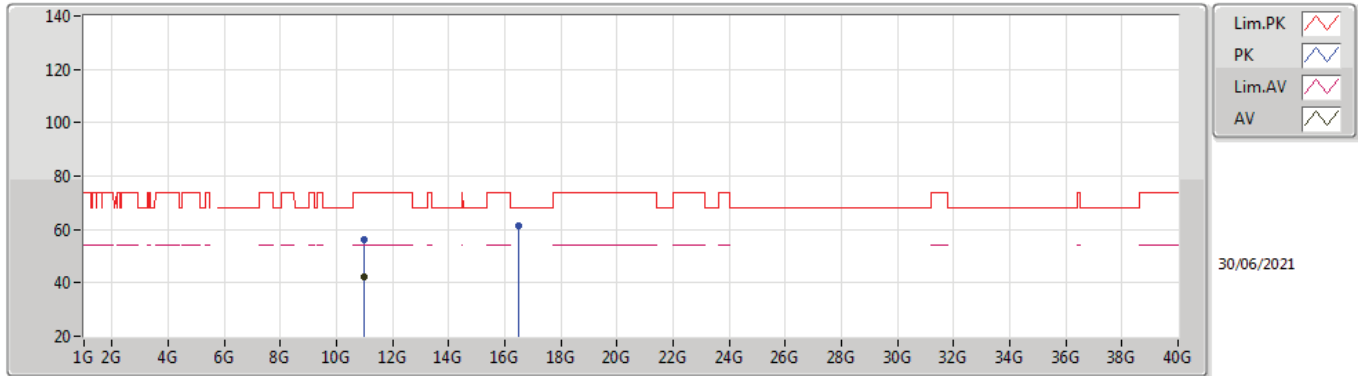

802.11ac VHT20_Nss1,(MCS0)_1TX

5500MHz_TX

Type	Freq (Hz)	Level (dBuV/m)	Limit (dBuV/m)	Margin (dB)	Factor (dB)	Dist (m)	Condition	Azimuth (°)	Height (m)	Comment	Raw (dBuV)	AF (dB)	CL (dB)	PA (dB)
AV	11.00304G	42.21	54.00	-11.79	18.73	3	Vertical	360	1.87	-	23.48	40.29	12.63	34.19
PK	11.00596G	55.98	74.00	-18.02	18.72	3	Vertical	360	1.87	-	37.26	40.28	12.63	34.19
PK	16.49276G	61.46	68.20	-6.74	19.52	3	Vertical	360	1.66	-	41.94	38.56	15.24	34.28