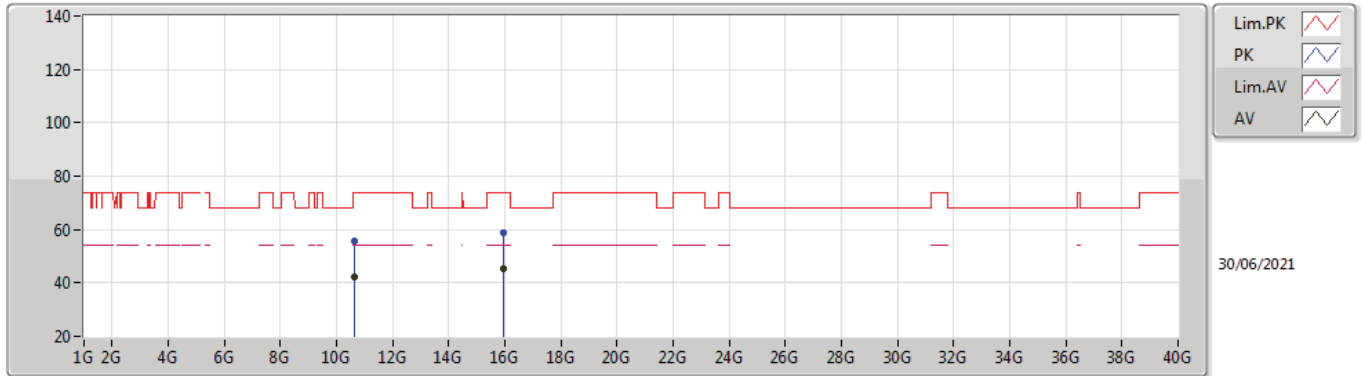

802.11a_Nss1,(6Mbps)_1TX

5320MHz_TX

Type	Freq (Hz)	Level (dBuV/m)	Limit (dBuV/m)	Margin (dB)	Factor (dB)	Dist (m)	Condition	Azimuth (°)	Height (m)	Comment	Raw (dBuV)	AF (dB)	CL (dB)	PA (dB)
AV	10.64268G	42.36	54.00	-11.64	17.72	3	Horizontal	213	2.21	-	24.64	39.70	12.48	34.46
AV	15.95308G	45.28	54.00	-8.72	17.19	3	Horizontal	86	1.29	-	28.09	37.01	14.94	34.76
PK	10.6322G	55.87	74.00	-18.13	17.71	3	Horizontal	213	2.21	-	38.16	39.70	12.48	34.47
PK	15.96576G	59.04	74.00	-14.96	17.20	3	Horizontal	86	1.29	-	41.84	37.03	14.94	34.77