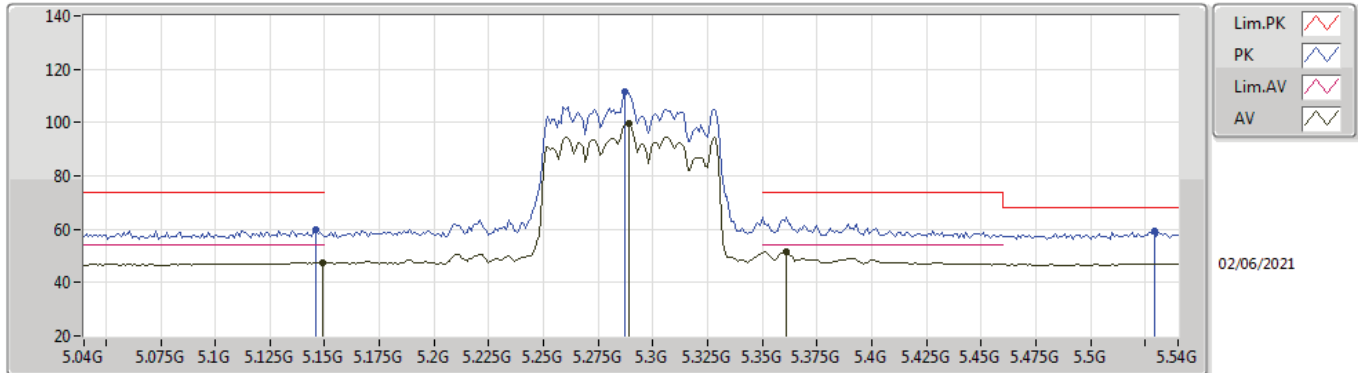

802.11ax HEW80_Nss1,(MCS0)_8TX

5290MHz_TX

Type	Freq (Hz)	Level (dBuV/m)	Limit (dBuV/m)	Margin (dB)	Factor (dB)	Dist (m)	Condition	Azimuth (°)	Height (m)	Comment	Raw (dBuV)	AF (dB)	CL (dB)	PA (dB)
AV	5.149G	47.52	54.00	-6.48	8.84	3	Vertical	0	3.00	-	38.68	34.00	9.07	34.23
AV	5.289G	99.90	Inf	-Inf	8.84	3	Vertical	0	3.00	-	91.06	33.90	9.18	34.24
AV	5.361G	51.38	54.00	-2.62	9.04	3	Vertical	0	3.00	-	42.34	34.03	9.26	34.25
PK	5.146G	59.57	74.00	-14.43	8.83	3	Vertical	0	3.00	-	50.74	33.99	9.07	34.23
PK	5.287G	111.73	Inf	-Inf	8.84	3	Vertical	0	3.00	-	102.89	33.90	9.18	34.24
PK	5.529G	59.10	68.20	-9.10	8.84	3	Vertical	0	3.00	-	50.26	33.70	9.40	34.26