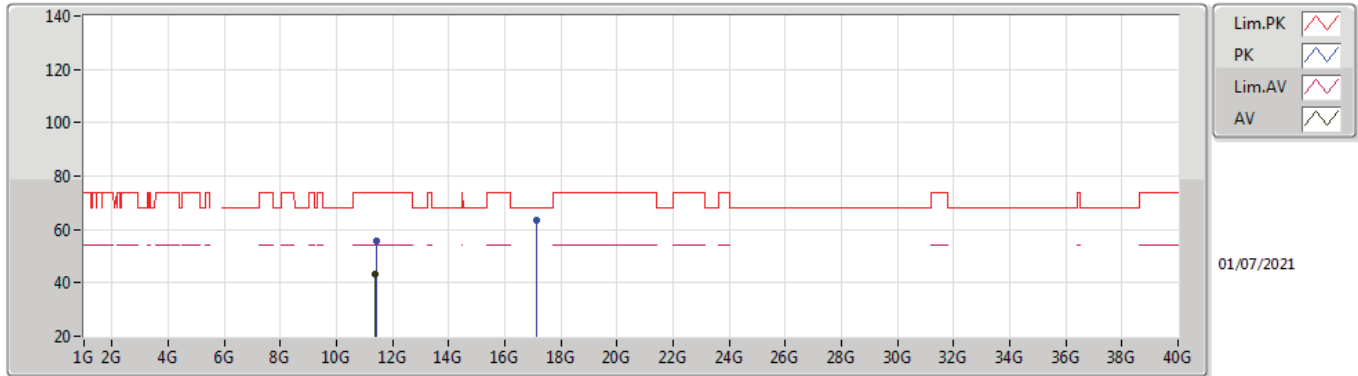

802.11ac VHT40_Nss1,(MCS0)_1TX
5710MHz Straddle 5.47-5.725GHz_TX

Type	Freq (Hz)	Level (dBuV/m)	Limit (dBuV/m)	Margin (dB)	Factor (dB)	Dist (m)	Condition	Azimuth (°)	Height (m)	Comment	Raw (dBuV)	AF (dB)	CL (dB)	PA (dB)
AV	11.4004G	43.53	54.00	-10.47	18.53	3	Vertical	314	1.94	-	25.00	39.90	12.80	34.17
PK	11.41352G	55.57	74.00	-18.43	18.56	3	Vertical	314	1.94	-	37.01	39.93	12.80	34.17
PK	17.13752G	63.34	68.20	-4.86	21.93	3	Vertical	178	2.06	-	41.41	39.62	15.62	33.31