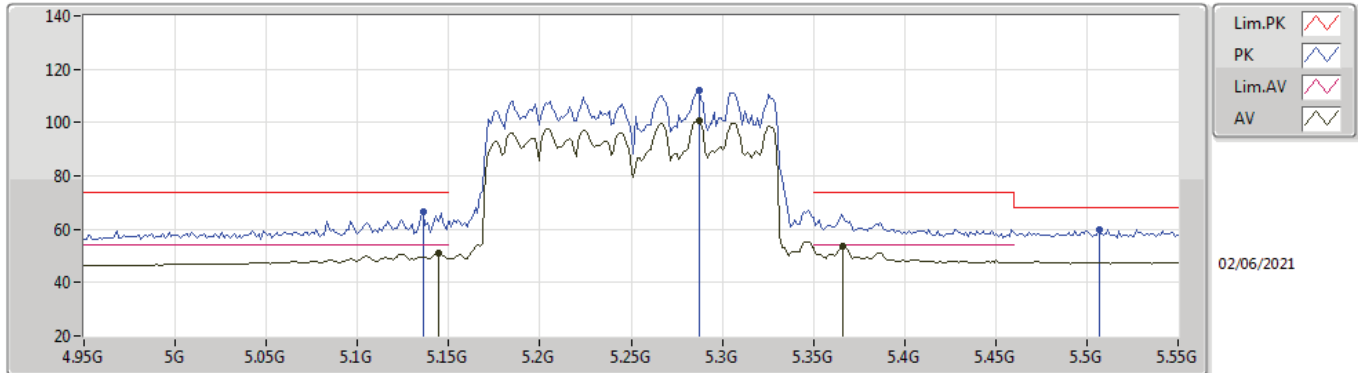

802.11ax HEW80+80_Nss1,(MCS0)_8TX

#5210MHz,#5290MHz_TX

Type	Freq (Hz)	Level (dBuV/m)	Limit (dBuV/m)	Margin (dB)	Factor (dB)	Dist (m)	Condition	Azimuth (°)	Height (m)	Comment	Raw (dBuV)	AF (dB)	CL (dB)	PA (dB)
AV	5.1444G	51.13	54.00	-2.87	8.83	3	Horizontal	70	1.78	-	42.30	33.99	9.07	34.23
AV	5.2872G	100.44	Inf	-Inf	8.84	3	Horizontal	70	1.78	-	91.60	33.90	9.18	34.24
AV	5.3664G	53.43	54.00	-0.57	9.01	3	Horizontal	70	1.78	-	44.42	34.00	9.26	34.25
PK	5.136G	66.62	74.00	-7.38	8.81	3	Horizontal	70	1.78	-	57.81	33.97	9.07	34.23
PK	5.2872G	112.28	Inf	-Inf	8.84	3	Horizontal	70	1.78	-	103.44	33.90	9.18	34.24
PK	5.5068G	59.94	68.20	-8.26	8.83	3	Horizontal	70	1.78	-	51.11	33.70	9.39	34.26