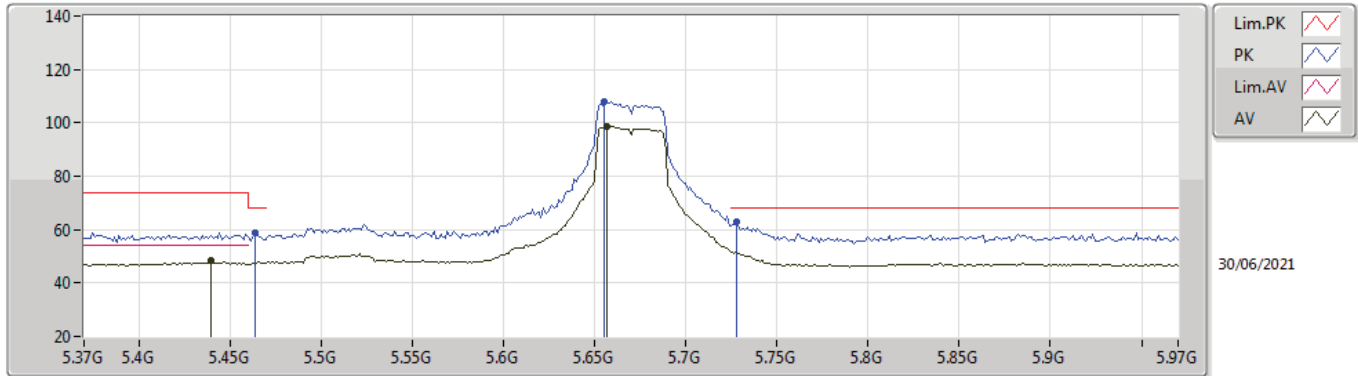

802.11ac VHT40_Nss1,(MCS0)_1TX

5670MHz_TX

Type	Freq (Hz)	Level (dBuV/m)	Limit (dBuV/m)	Margin (dB)	Factor (dB)	Dist (m)	Condition	Azimuth (°)	Height (m)	Comment	Raw (dBuV)	AF (dB)	CL (dB)	PA (dB)
AV	5.4396G	48.59	54.00	-5.41	6.77	3	Vertical	15	1.74	-	41.82	31.70	9.33	34.26
AV	5.6568G	98.77	Inf	-Inf	6.84	3	Vertical	15	1.74	-	91.93	31.64	9.48	34.28
PK	5.4636G	58.67	68.20	-9.53	6.82	3	Vertical	15	1.74	-	51.85	31.73	9.35	34.26
PK	5.6556G	107.81	Inf	-Inf	6.83	3	Vertical	15	1.74	-	100.98	31.63	9.48	34.28
PK	5.7276G	63.14	68.20	-5.06	7.18	3	Vertical	15	1.74	-	55.96	31.96	9.50	34.28