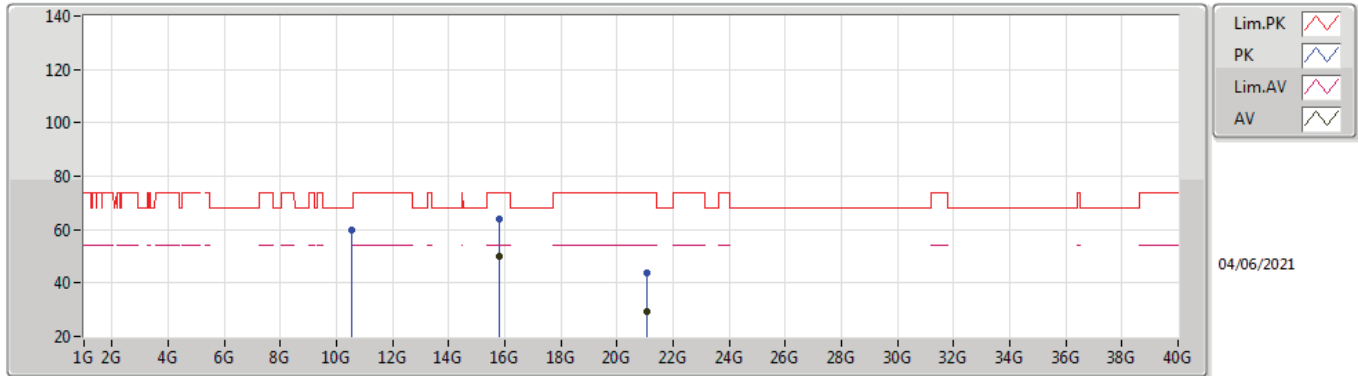

802.11ax HEW40_Nss1,(MCS0)_8TX

5270MHz_TX

Type	Freq (Hz)	Level (dBuV/m)	Limit (dBuV/m)	Margin (dB)	Factor (dB)	Dist (m)	Condition	Azimuth (°)	Height (m)	Comment	Raw (dBuV)	AF (dB)	CL (dB)	PA (dB)
AV	15.807G	50.18	54.00	-3.82	23.25	3	Vertical	0	1.12	-	26.93	42.98	14.89	34.62
AV	21.08G	29.51	54.00	-24.49	-8.26	3	Vertical	340	1.35	-	37.77	38.60	17.08	54.40
PK	10.537G	59.65	68.20	-8.55	17.11	3	Vertical	14	1.00	-	42.54	39.21	12.44	34.54
PK	15.82272G	63.91	74.00	-10.09	23.18	3	Vertical	0	1.12	-	40.73	42.93	14.89	34.64
PK	21.07946G	43.87	74.00	-30.13	-8.26	3	Vertical	340	1.35	-	52.13	38.60	17.08	54.40