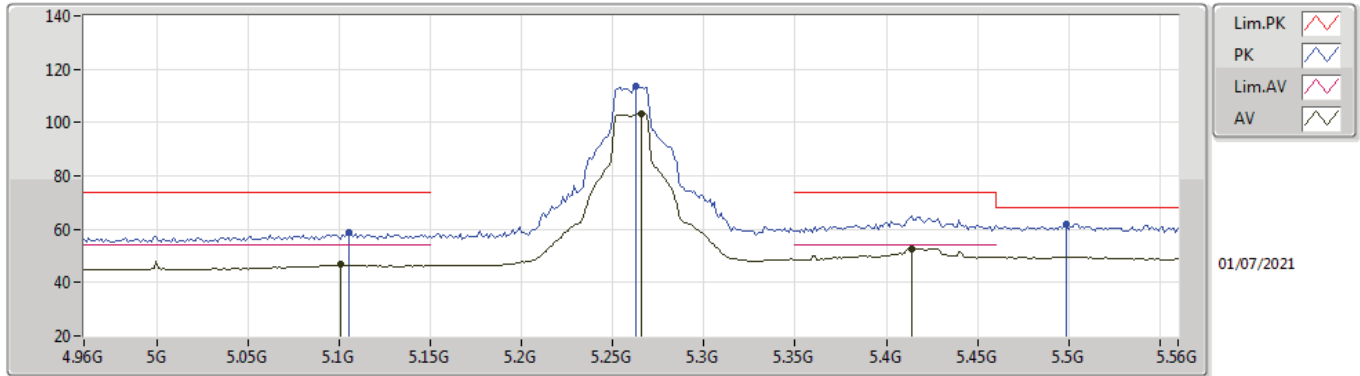

802.11ac VHT20_Nss1,(MCS0)_1TX

5260MHz_TX

Type	Freq (Hz)	Level (dBuV/m)	Limit (dBuV/m)	Margin (dB)	Factor (dB)	Dist (m)	Condition	Azimuth (°)	Height (m)	Comment	Raw (dBuV)	AF (dB)	CL (dB)	PA (dB)
AV	5.1004G	46.67	54.00	-7.33	6.74	3	Horizontal	72	1.88	-	39.93	31.90	9.07	34.23
AV	5.266G	103.43	Inf	-Inf	6.28	3	Horizontal	72	1.88	-	97.15	31.37	9.15	34.24
AV	5.4136G	52.77	54.00	-1.23	6.76	3	Horizontal	72	1.88	-	46.01	31.70	9.31	34.25
PK	5.1052G	58.73	74.00	-15.27	6.74	3	Horizontal	72	1.88	-	51.99	31.90	9.07	34.23
PK	5.2624G	113.50	Inf	-Inf	6.29	3	Horizontal	72	1.88	-	107.21	31.38	9.15	34.24
PK	5.4988G	62.14	68.20	-6.06	6.92	3	Horizontal	72	1.88	-	55.22	31.80	9.38	34.26