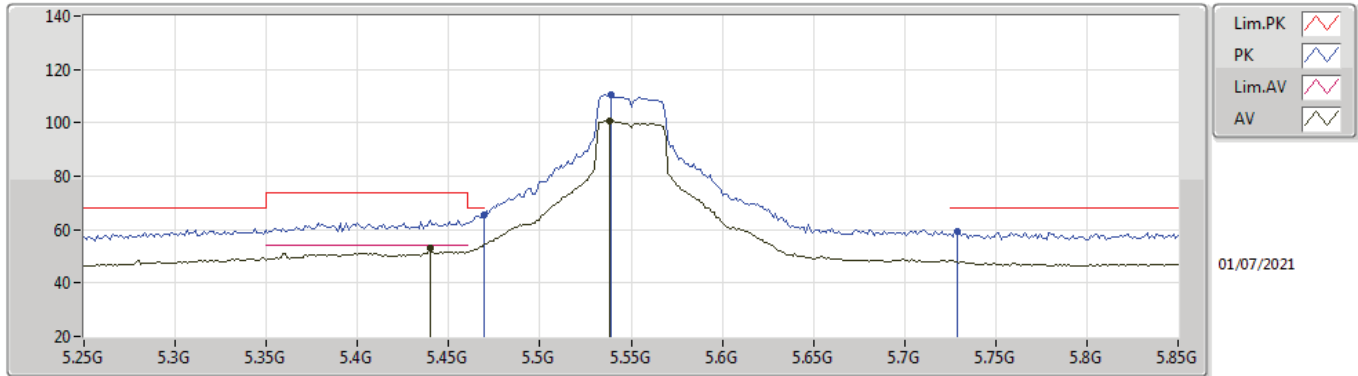

802.11ac VHT40_Nss1,(MCS0)_1TX

5550MHz_TX

Type	Freq (Hz)	Level (dBuV/m)	Limit (dBuV/m)	Margin (dB)	Factor (dB)	Dist (m)	Condition	Azimuth (°)	Height (m)	Comment	Raw (dBuV)	AF (dB)	CL (dB)	PA (dB)
AV	5.4396G	52.99	54.00	-1.01	6.77	3	Vertical	16	1.63	-	46.22	31.70	9.33	34.26
AV	5.538G	100.71	Inf	-Inf	6.95	3	Vertical	16	1.63	-	93.76	31.80	9.41	34.26
PK	5.4696G	65.49	68.20	-2.71	6.84	3	Vertical	16	1.63	-	58.65	31.74	9.36	34.26
PK	5.5392G	110.31	Inf	-Inf	6.95	3	Vertical	16	1.63	-	103.36	31.80	9.41	34.26
PK	5.7288G	59.42	68.20	-8.78	7.18	3	Vertical	16	1.63	-	52.24	31.96	9.50	34.28