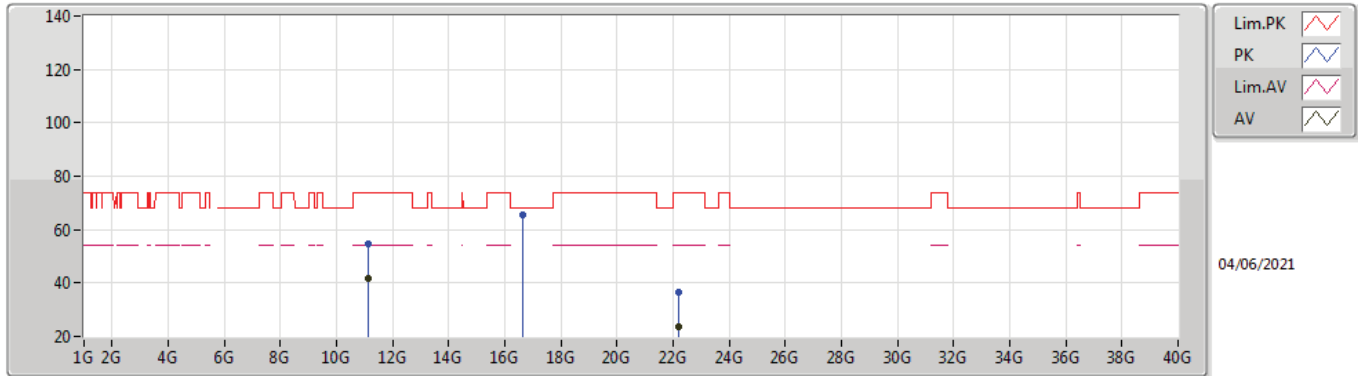

802.11ax HEW40_Nss1,(MCS0)_8TX

5550MHz_TX

Type	Freq (Hz)	Level (dBuV/m)	Limit (dBuV/m)	Margin (dB)	Factor (dB)	Dist (m)	Condition	Azimuth (°)	Height (m)	Comment	Raw (dBuV)	AF (dB)	CL (dB)	PA (dB)
AV	11.10708G	41.84	54.00	-12.16	17.93	3	Vertical	355	1.67	-	23.91	39.44	12.67	34.18
AV	22.19304G	23.48	54.00	-30.52	-8.80	3	Vertical	18	1.50	-	32.28	38.90	17.62	55.78
PK	11.1066G	54.61	74.00	-19.39	17.92	3	Vertical	355	1.67	-	36.69	39.43	12.67	34.18
PK	16.65356G	65.43	68.20	-2.77	24.01	3	Vertical	90	1.96	-	41.42	42.67	15.33	33.99
PK	22.21044G	36.38	74.00	-37.62	-8.79	3	Vertical	18	1.50	-	45.17	38.90	17.62	55.77