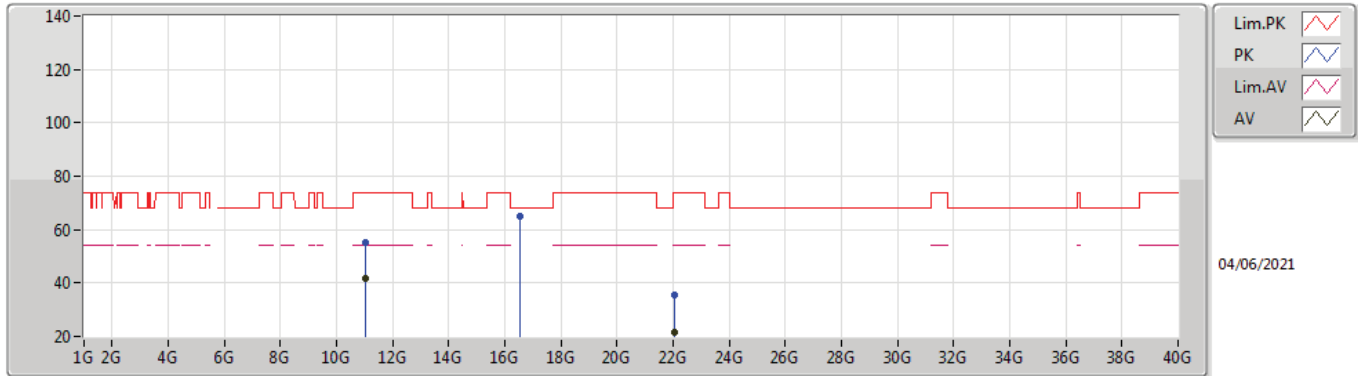

802.11ax HEW40_Nss1,(MCS0)_8TX

5510MHz_TX

Type	Freq (Hz)	Level (dBuV/m)	Limit (dBuV/m)	Margin (dB)	Factor (dB)	Dist (m)	Condition	Azimuth (°)	Height (m)	Comment	Raw (dBuV)	AF (dB)	CL (dB)	PA (dB)
AV	11.01704G	41.95	54.00	-12.05	17.77	3	Horizontal	55	1.44	-	24.18	39.32	12.64	34.19
AV	22.0337G	21.72	54.00	-32.28	-8.95	3	Horizontal	187	1.50	-	30.67	38.90	17.57	55.88
PK	11.01512G	55.42	74.00	-18.58	17.77	3	Horizontal	55	1.44	-	37.65	39.32	12.64	34.19
PK	16.52908G	64.90	68.20	-3.30	22.63	3	Horizontal	240	1.50	-	42.27	41.59	15.26	34.22
PK	22.0469G	35.43	74.00	-38.57	-8.94	3	Horizontal	187	1.50	-	44.37	38.90	17.57	55.87