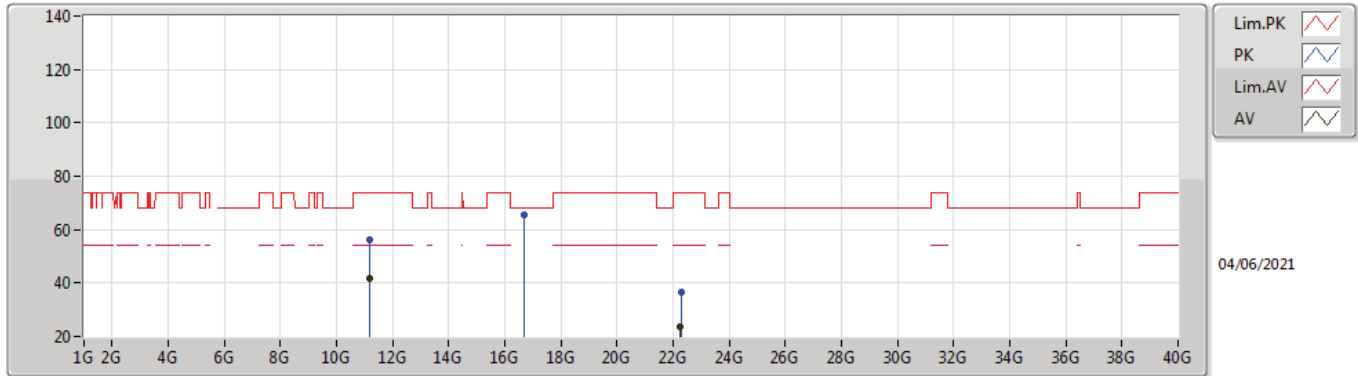

802.11ax HEW80+80_Nss1,(MCS0)_8TX

#5530MHz,#5610MHz_TX

Type	Freq (Hz)	Level (dBuV/m)	Limit (dBuV/m)	Margin (dB)	Factor (dB)	Dist (m)	Condition	Azimuth (°)	Height (m)	Comment	Raw (dBuV)	AF (dB)	CL (dB)	PA (dB)
AV	11.1603G	41.91	54.00	-12.09	18.22	3	Horizontal	22	2.37	-	23.69	39.70	12.70	34.18
AV	22.26896G	23.37	54.00	-30.63	-8.73	3	Horizontal	82	1.50	-	32.10	38.91	17.64	55.74
PK	11.1608G	56.13	74.00	-17.87	18.22	3	Horizontal	22	2.37	-	37.91	39.70	12.70	34.18
PK	16.7094G	65.73	68.20	-2.47	24.55	3	Horizontal	123	1.63	-	41.18	43.08	15.36	33.89
PK	22.27148G	36.50	74.00	-37.50	-8.73	3	Horizontal	82	1.50	-	45.23	38.91	17.64	55.74