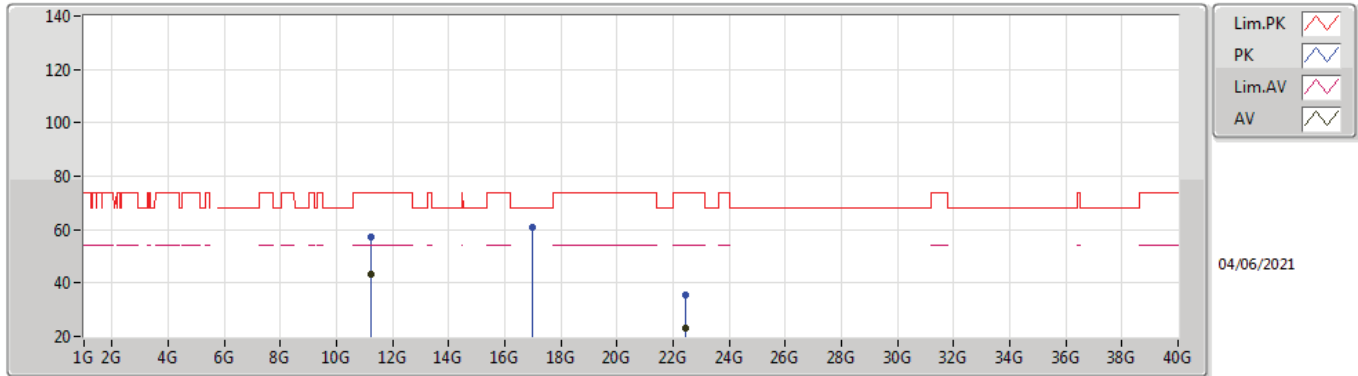

802.11ax HEW80_Nss1,(MCS0)_8TX

5610MHz_TX

Type	Freq (Hz)	Level (dBuV/m)	Limit (dBuV/m)	Margin (dB)	Factor (dB)	Dist (m)	Condition	Azimuth (°)	Height (m)	Comment	Raw (dBuV)	AF (dB)	CL (dB)	PA (dB)
AV	11.22472G	43.40	54.00	-10.60	11.60	3	Horizontal	90	2.29	-	31.80	39.95	12.72	41.07
AV	22.43988G	22.95	54.00	-31.05	-8.51	3	Horizontal	71	1.84	-	31.46	38.98	17.69	55.64
PK	11.22416G	57.22	74.00	-16.78	11.60	3	Horizontal	90	2.29	-	45.62	39.95	12.72	41.07
PK	17.008G	60.87	68.20	-7.33	18.12	3	Horizontal	123	1.23	-	42.75	44.50	15.54	41.92
PK	22.43232G	35.64	74.00	-38.36	-8.52	3	Horizontal	71	1.84	-	44.16	38.97	17.69	55.64