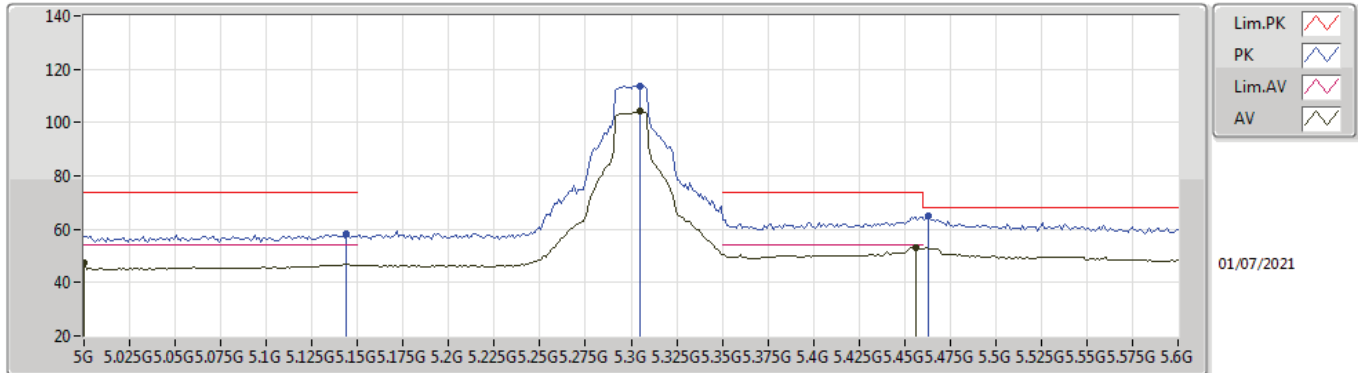

802.11a_Nss1,(6Mbps)_1TX

5300MHz_TX

Type	Freq (Hz)	Level (dBuV/m)	Limit (dBuV/m)	Margin (dB)	Factor (dB)	Dist (m)	Condition	Azimuth (°)	Height (m)	Comment	Raw (dBuV)	AF (dB)	CL (dB)	PA (dB)
AV	5G	47.39	54.00	-6.61	6.33	3	Horizontal	69	1.92	-	41.06	31.50	9.05	34.22
AV	5.3048G	104.22	Inf	-Inf	6.26	3	Horizontal	69	1.92	-	97.96	31.30	9.20	34.24
AV	5.456G	52.92	54.00	-1.08	6.79	3	Horizontal	69	1.92	-	46.13	31.71	9.34	34.26
PK	5.144G	58.19	74.00	-15.81	6.74	3	Horizontal	69	1.92	-	51.45	31.90	9.07	34.23
PK	5.3048G	113.70	Inf	-Inf	6.26	3	Horizontal	69	1.92	-	107.44	31.30	9.20	34.24
PK	5.4632G	64.90	68.20	-3.30	6.82	3	Horizontal	69	1.92	-	58.08	31.73	9.35	34.26