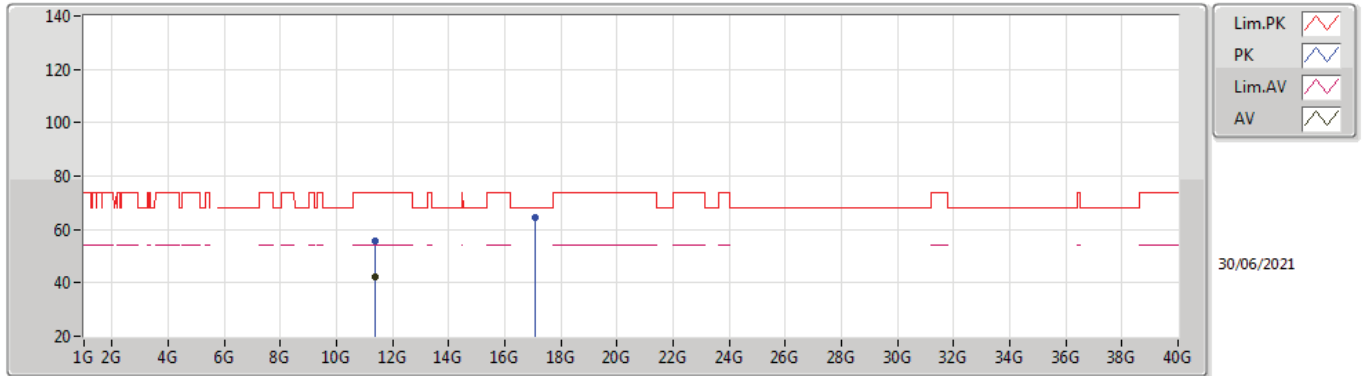

802.11a_Nss1,(6Mbps)_1TX

5700MHz_TX

Type	Freq (Hz)	Level (dBuV/m)	Limit (dBuV/m)	Margin (dB)	Factor (dB)	Dist (m)	Condition	Azimuth (°)	Height (m)	Comment	Raw (dBuV)	AF (dB)	CL (dB)	PA (dB)
AV	11.39996G	42.49	54.00	-11.51	18.53	3	Vertical	86	2.29	-	23.96	39.90	12.80	34.17
PK	11.4004G	55.80	74.00	-18.20	18.53	3	Vertical	86	2.29	-	37.27	39.90	12.80	34.17
PK	17.09004G	64.56	68.20	-3.64	21.95	3	Vertical	90	2.47	-	42.61	39.69	15.59	33.33