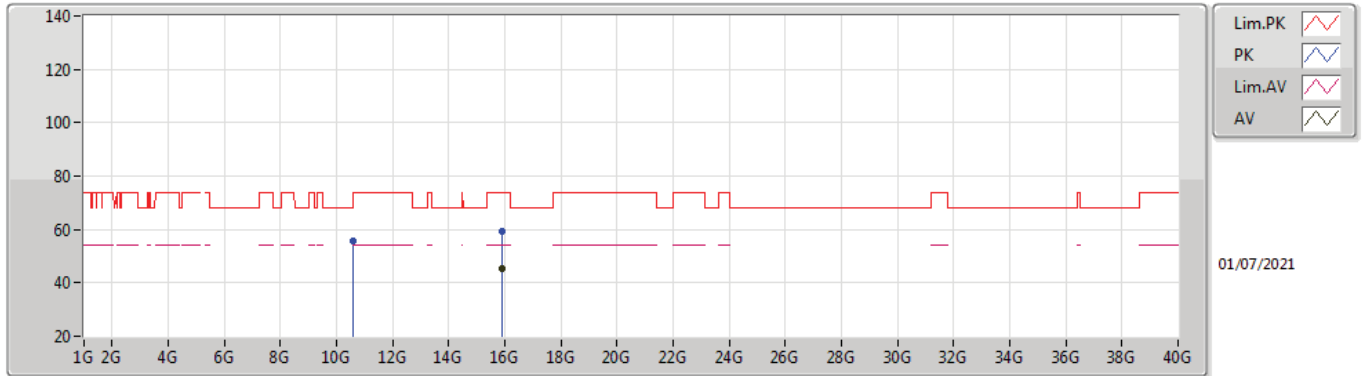

802.11ac VHT20_Nss1,(MCS0)_1TX

5300MHz_TX

Type	Freq (Hz)	Level (dBuV/m)	Limit (dBuV/m)	Margin (dB)	Factor (dB)	Dist (m)	Condition	Azimuth (°)	Height (m)	Comment	Raw (dBuV)	AF (dB)	CL (dB)	PA (dB)
AV	15.90116G	45.42	54.00	-8.58	17.11	3	Horizontal	267	2.25	-	28.31	36.90	14.92	34.71
PK	10.59528G	55.71	68.20	-12.49	17.66	3	Horizontal	274	1.28	-	38.05	39.70	12.46	34.50
PK	15.90072G	59.19	74.00	-14.81	17.11	3	Horizontal	267	2.25	-	42.08	36.90	14.92	34.71