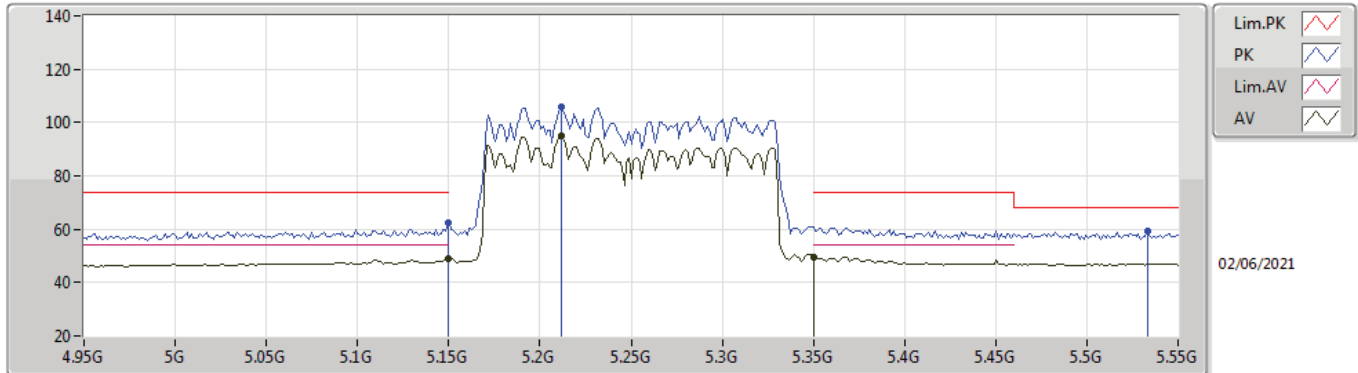

802.11ax HEW80+80_Nss1,(MCS0)_8TX

#5210MHz,#5290MHz_TX

Type	Freq (Hz)	Level (dBuV/m)	Limit (dBuV/m)	Margin (dB)	Factor (dB)	Dist (m)	Condition	Azimuth (°)	Height (m)	Comment	Raw (dBuV)	AF (dB)	CL (dB)	PA (dB)
AV	5.15G	48.84	54.00	-5.16	8.84	3	Vertical	342	2.60	-	40.00	34.00	9.07	34.23
AV	5.2116G	95.11	Inf	-Inf	8.67	3	Vertical	342	2.60	-	86.44	33.82	9.09	34.24
AV	5.35G	49.69	54.00	-4.31	9.10	3	Vertical	342	2.60	-	40.59	34.10	9.25	34.25
PK	5.15G	62.22	74.00	-11.78	8.84	3	Vertical	342	2.60	-	53.38	34.00	9.07	34.23
PK	5.2116G	105.87	Inf	-Inf	8.67	3	Vertical	342	2.60	-	97.20	33.82	9.09	34.24
PK	5.5332G	59.27	68.20	-8.93	8.85	3	Vertical	342	2.60	-	50.42	33.70	9.41	34.26