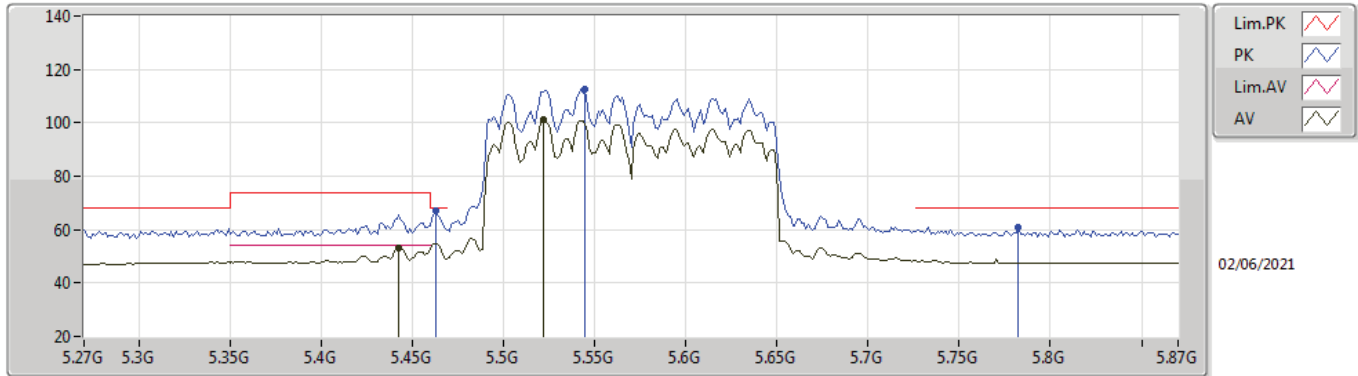

802.11ax HEW80+80_Nss1,(MCS0)_8TX

#5530MHz,#5610MHz_TX

Type	Freq (Hz)	Level (dBuV/m)	Limit (dBuV/m)	Margin (dB)	Factor (dB)	Dist (m)	Condition	Azimuth (°)	Height (m)	Comment	Raw (dBuV)	AF (dB)	CL (dB)	PA (dB)
AV	5.4428G	53.33	54.00	-0.67	8.96	3	Horizontal	72	2.47	-	44.37	33.89	9.33	34.26
AV	5.522G	100.97	Inf	-Inf	8.84	3	Horizontal	72	2.47	-	92.13	33.70	9.40	34.26
PK	5.4632G	67.24	68.20	-0.96	8.94	3	Horizontal	72	2.47	-	58.30	33.85	9.35	34.26
PK	5.5448G	112.57	Inf	-Inf	8.86	3	Horizontal	72	2.47	-	103.71	33.70	9.42	34.26
PK	5.7824G	60.89	68.20	-7.31	8.95	3	Horizontal	72	2.47	-	51.94	33.73	9.51	34.29