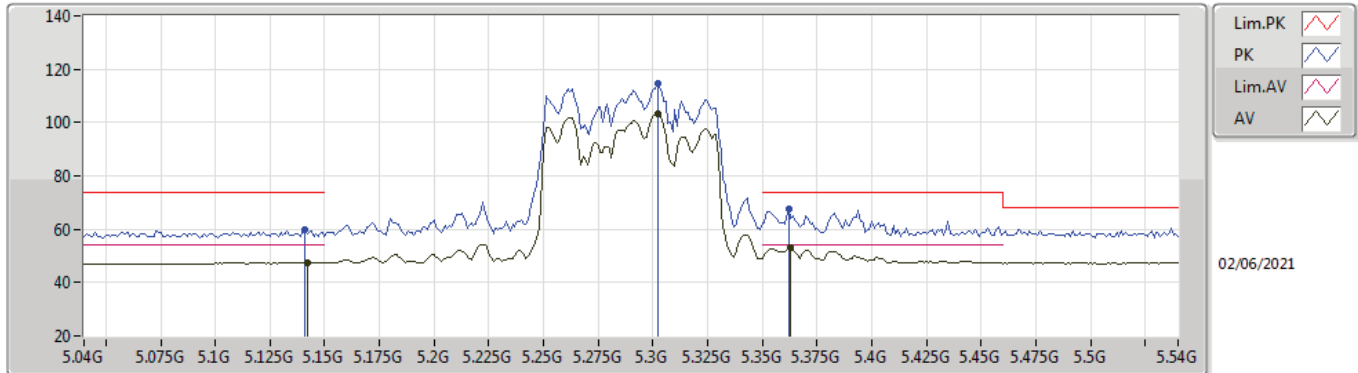

802.11ax HEW80_Nss1,(MCS0)_8TX

5290MHz_TX

Type	Freq (Hz)	Level (dBuV/m)	Limit (dBuV/m)	Margin (dB)	Factor (dB)	Dist (m)	Condition	Azimuth (°)	Height (m)	Comment	Raw (dBuV)	AF (dB)	CL (dB)	PA (dB)
AV	5.142G	47.64	54.00	-6.36	8.82	3	Horizontal	69	1.73	-	38.82	33.98	9.07	34.23
AV	5.302G	103.03	Inf	-Inf	8.86	3	Horizontal	69	1.73	-	94.17	33.91	9.19	34.24
AV	5.363G	52.86	54.00	-1.14	9.03	3	Horizontal	69	1.73	-	43.83	34.02	9.26	34.25
PK	5.141G	59.74	74.00	-14.26	8.82	3	Horizontal	69	1.73	-	50.92	33.98	9.07	34.23
PK	5.302G	114.55	Inf	-Inf	8.86	3	Horizontal	69	1.73	-	105.69	33.91	9.19	34.24
PK	5.362G	67.46	74.00	-6.54	9.04	3	Horizontal	69	1.73	-	58.42	34.03	9.26	34.25