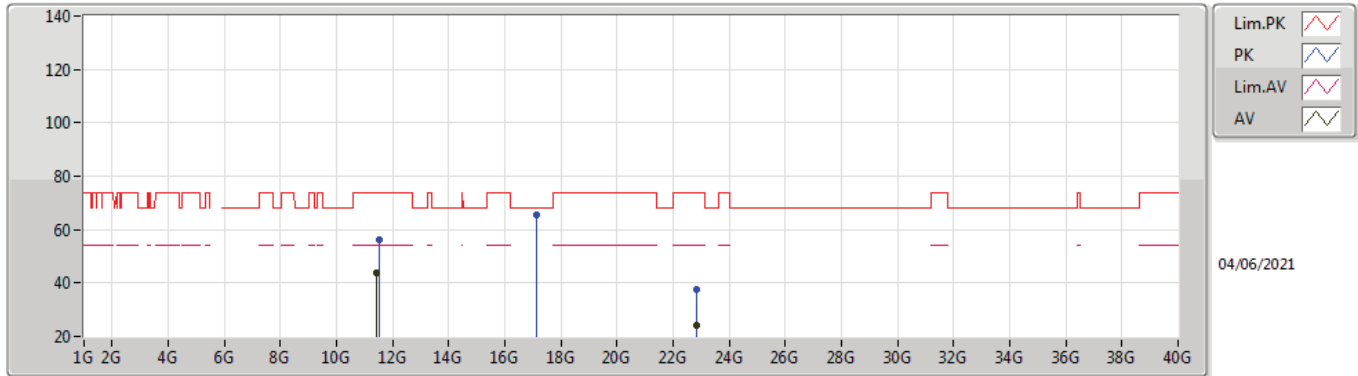

802.11ax HEW40_Nss1,(MCS0)_8TX
5710MHz Straddle 5.47-5.725GHz_TX

Type	Freq (Hz)	Level (dBuV/m)	Limit (dBuV/m)	Margin (dB)	Factor (dB)	Dist (m)	Condition	Azimuth (°)	Height (m)	Comment	Raw (dBuV)	AF (dB)	CL (dB)	PA (dB)
AV	11.417G	43.91	54.00	-10.09	12.24	3	Vertical	2	1.58	-	31.67	40.53	12.81	41.10
AV	22.83172G	23.98	54.00	-30.02	-8.39	3	Vertical	331	1.32	-	32.37	39.40	17.81	56.06
PK	11.528G	56.17	74.00	-17.83	12.59	3	Vertical	2	1.58	-	43.58	40.84	12.85	41.10
PK	17.1132G	65.56	68.20	-2.64	18.25	3	Vertical	23	2.82	-	47.31	44.59	15.60	41.94
PK	22.83148G	37.44	74.00	-36.56	-8.39	3	Vertical	331	1.32	-	45.83	39.40	17.81	56.06