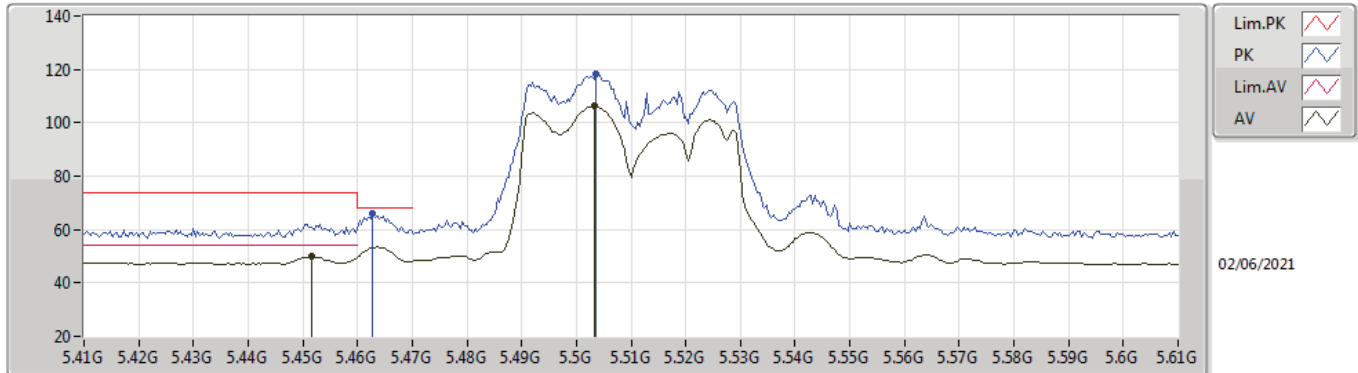

802.11ax HEW40_Nss1,(MCS0)_8TX

5510MHz_TX

Type	Freq (Hz)	Level (dBuV/m)	Limit (dBuV/m)	Margin (dB)	Factor (dB)	Dist (m)	Condition	Azimuth (°)	Height (m)	Comment	Raw (dBuV)	AF (dB)	CL (dB)	PA (dB)
AV	5.4516G	49.88	54.00	-4.12	8.97	3	Horizontal	63	1.87	-	40.91	33.89	9.34	34.26
AV	5.5032G	106.32	Inf	-Inf	8.82	3	Horizontal	63	1.87	-	97.50	33.70	9.38	34.26
PK	5.4628G	66.01	68.20	-2.19	8.94	3	Horizontal	63	1.87	-	57.07	33.85	9.35	34.26
PK	5.5036G	118.07	Inf	-Inf	8.82	3	Horizontal	63	1.87	-	109.25	33.70	9.38	34.26