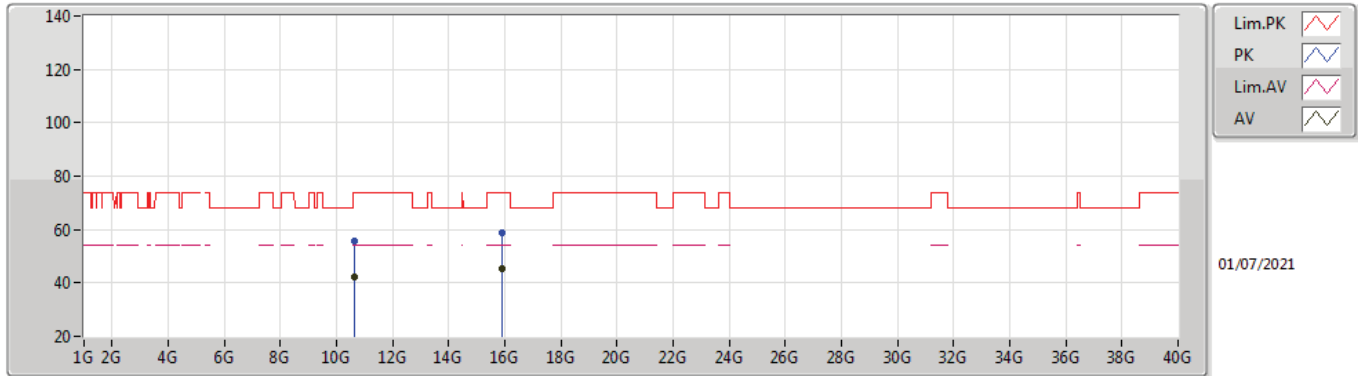

802.11a_Nss1,(6Mbps)_1TX

5300MHz_TX

Type	Freq (Hz)	Level (dBuV/m)	Limit (dBuV/m)	Margin (dB)	Factor (dB)	Dist (m)	Condition	Azimuth (°)	Height (m)	Comment	Raw (dBuV)	AF (dB)	CL (dB)	PA (dB)
AV	10.6185G	42.27	54.00	-11.73	17.69	3	Vertical	256	1.50	-	24.58	39.70	12.47	34.48
AV	15.92G	45.49	54.00	-8.51	17.13	3	Vertical	85	1.50	-	28.36	36.94	14.92	34.73
PK	10.615G	55.64	74.00	-18.36	17.69	3	Vertical	256	1.50	-	37.95	39.70	12.47	34.48
PK	15.9245G	59.03	74.00	-14.97	17.15	3	Vertical	85	1.50	-	41.88	36.95	14.93	34.73