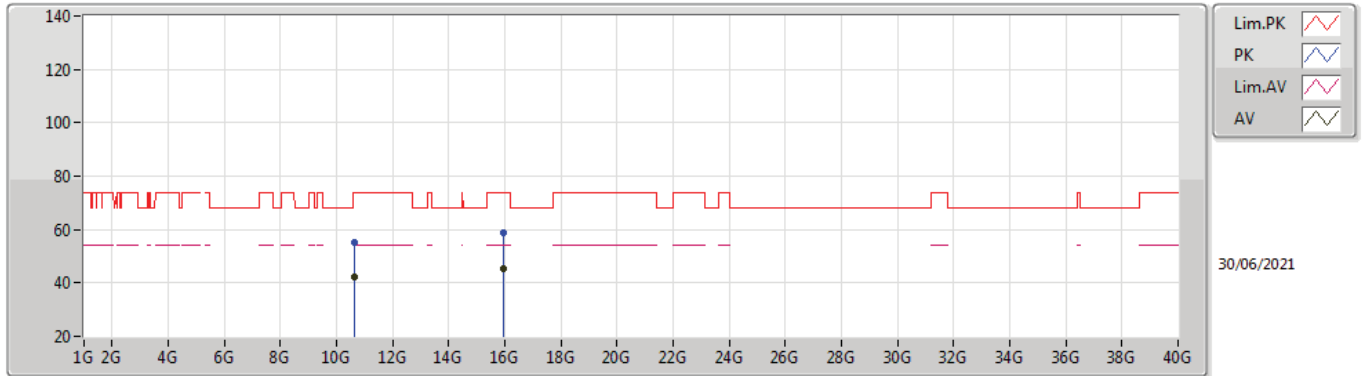

802.11a_Nss1,(6Mbps)_1TX

5320MHz_TX

Type	Freq (Hz)	Level (dBuV/m)	Limit (dBuV/m)	Margin (dB)	Factor (dB)	Dist (m)	Condition	Azimuth (°)	Height (m)	Comment	Raw (dBuV)	AF (dB)	CL (dB)	PA (dB)
AV	10.6496G	42.44	54.00	-11.56	17.72	3	Vertical	80	1.18	-	24.72	39.70	12.48	34.46
AV	15.95504G	45.45	54.00	-8.55	17.19	3	Vertical	190	2.34	-	28.26	37.01	14.94	34.76
PK	10.63976G	55.12	74.00	-18.88	17.72	3	Vertical	80	1.18	-	37.40	39.70	12.48	34.46
PK	15.96832G	58.85	74.00	-15.15	17.21	3	Vertical	190	2.34	-	41.64	37.04	14.94	34.77