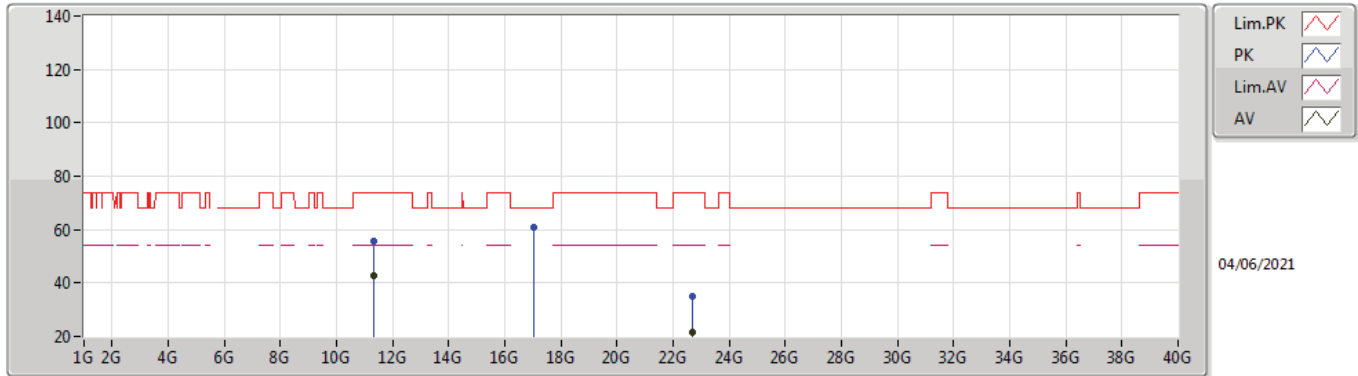

802.11ax HEW40_Nss1,(MCS0)_8TX

5670MHz_TX

Type	Freq (Hz)	Level (dBuV/m)	Limit (dBuV/m)	Margin (dB)	Factor (dB)	Dist (m)	Condition	Azimuth (°)	Height (m)	Comment	Raw (dBuV)	AF (dB)	CL (dB)	PA (dB)
AV	11.33864G	42.90	54.00	-11.10	11.94	3	Horizontal	308	1.80	-	30.96	40.25	12.77	41.08
AV	22.67724G	21.39	54.00	-32.61	-8.41	3	Horizontal	0	1.50	-	29.80	39.21	17.77	55.85
PK	11.34832G	55.73	74.00	-18.27	11.98	3	Horizontal	308	1.80	-	43.75	40.29	12.78	41.09
PK	17.01144G	61.09	68.20	-7.11	18.12	3	Horizontal	64	2.37	-	42.97	44.50	15.54	41.92
PK	22.66914G	35.06	74.00	-38.94	-8.42	3	Horizontal	0	1.50	-	43.48	39.20	17.76	55.84