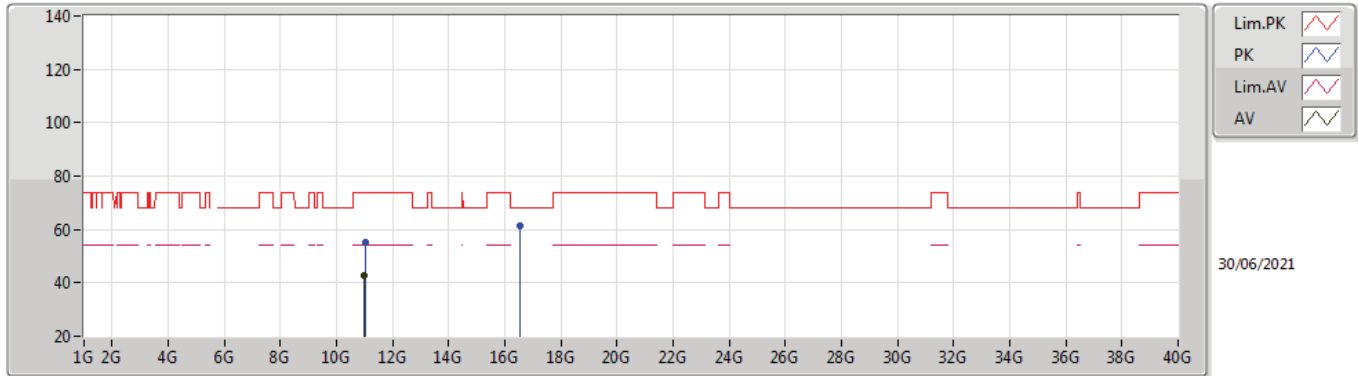

802.11ac VHT40_Nss1,(MCS0)_1TX

5510MHz_TX

Type	Freq (Hz)	Level (dBuV/m)	Limit (dBuV/m)	Margin (dB)	Factor (dB)	Dist (m)	Condition	Azimuth (°)	Height (m)	Comment	Raw (dBuV)	AF (dB)	CL (dB)	PA (dB)
AV	11.00792G	42.84	54.00	-11.16	18.71	3	Horizontal	177	1.26	-	24.13	40.27	12.63	34.19
PK	11.03312G	55.37	74.00	-18.63	18.62	3	Horizontal	177	1.26	-	36.75	40.17	12.64	34.19
PK	16.54816G	61.34	68.20	-6.86	19.50	3	Horizontal	358	1.62	-	41.84	38.41	15.27	34.18