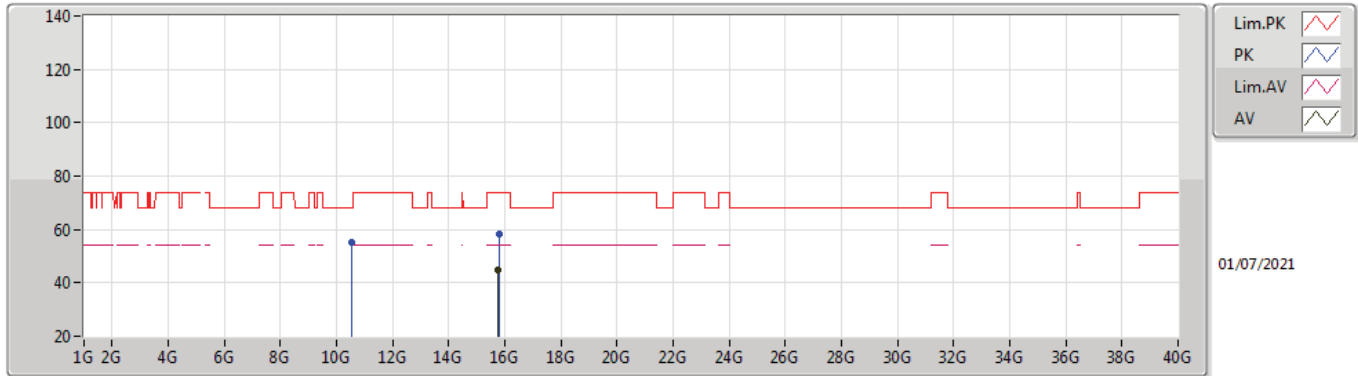

802.11a_Nss1,(6Mbps)_1TX

5260MHz_TX

Type	Freq (Hz)	Level (dBuV/m)	Limit (dBuV/m)	Margin (dB)	Factor (dB)	Dist (m)	Condition	Azimuth (°)	Height (m)	Comment	Raw (dBuV)	AF (dB)	CL (dB)	PA (dB)
AV	15.7556G	44.74	54.00	-9.26	17.71	3	Vertical	360	1.50	-	27.03	37.42	14.87	34.58
PK	10.5176G	54.93	68.20	-13.27	17.57	3	Vertical	219	1.50	-	37.36	39.70	12.43	34.56
PK	15.7933G	58.11	74.00	-15.89	17.50	3	Vertical	360	1.50	-	40.61	37.23	14.88	34.61