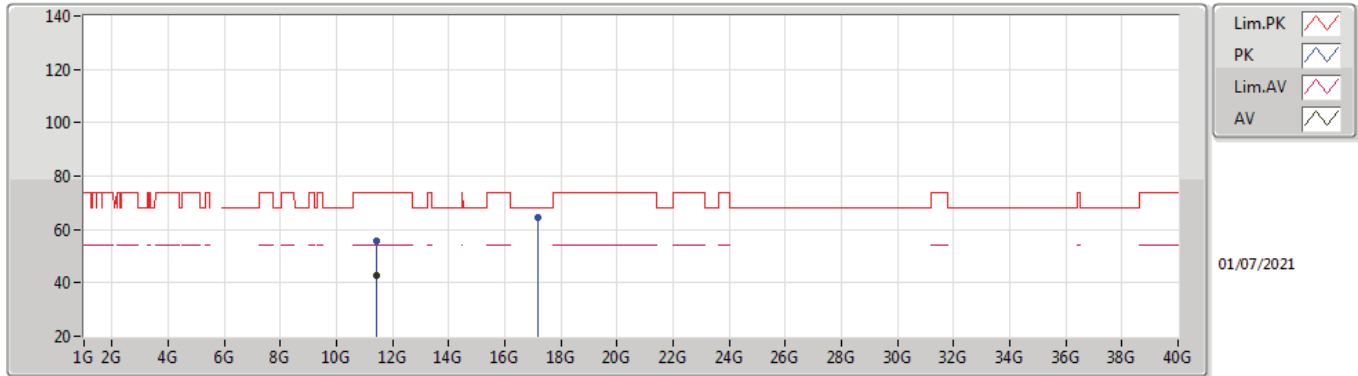

802.11ac VHT20_Nss1,(MCS0)_1TX
5720MHz Straddle 5.47-5.725GHz_TX

Type	Freq (Hz)	Level (dBuV/m)	Limit (dBuV/m)	Margin (dB)	Factor (dB)	Dist (m)	Condition	Azimuth (°)	Height (m)	Comment	Raw (dBuV)	AF (dB)	CL (dB)	PA (dB)
AV	11.43732G	42.58	54.00	-11.42	18.62	3	Vertical	85	1.46	-	23.96	39.97	12.81	34.16
PK	11.43088G	55.85	74.00	-18.15	18.61	3	Vertical	85	1.46	-	37.24	39.96	12.81	34.16
PK	17.17G	64.49	68.20	-3.71	21.89	3	Vertical	48	2.41	-	42.60	39.56	15.63	33.30