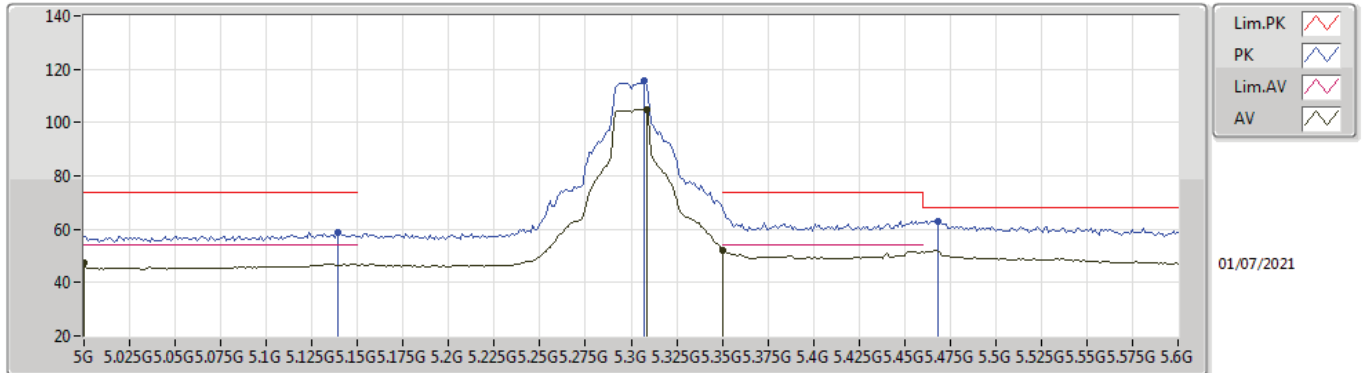

802.11ac VHT20_Nss1,(MCS0)_1TX

5300MHz_TX

Type	Freq (Hz)	Level (dBuV/m)	Limit (dBuV/m)	Margin (dB)	Factor (dB)	Dist (m)	Condition	Azimuth (°)	Height (m)	Comment	Raw (dBuV)	AF (dB)	CL (dB)	PA (dB)
AV	5G	47.57	54.00	-6.43	6.33	3	Vertical	15	1.89	-	41.24	31.50	9.05	34.22
AV	5.3084G	105.08	Inf	-Inf	6.26	3	Vertical	15	1.89	-	98.82	31.30	9.20	34.24
AV	5.35G	51.98	54.00	-2.02	6.30	3	Vertical	15	1.89	-	45.68	31.30	9.25	34.25
PK	5.1392G	58.78	74.00	-15.22	6.74	3	Vertical	15	1.89	-	52.04	31.90	9.07	34.23
PK	5.3072G	115.51	Inf	-Inf	6.26	3	Vertical	15	1.89	-	109.25	31.30	9.20	34.24
PK	5.468G	63.16	68.20	-5.04	6.83	3	Vertical	15	1.89	-	56.33	31.74	9.35	34.26