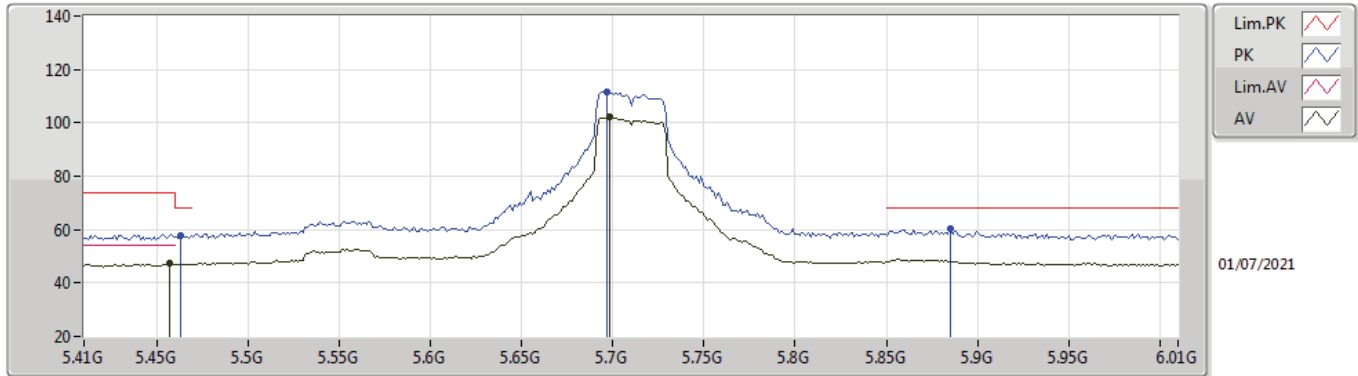

802.11ac VHT40_Nss1,(MCS0)_1TX
5710MHz Straddle 5.47-5.725GHz_TX

Type	Freq (Hz)	Level (dBuV/m)	Limit (dBuV/m)	Margin (dB)	Factor (dB)	Dist (m)	Condition	Azimuth (°)	Height (m)	Comment	Raw (dBuV)	AF (dB)	CL (dB)	PA (dB)
AV	5.4568G	47.58	54.00	-6.42	6.80	3	Horizontal	315	1.95	-	40.78	31.71	9.35	34.26
AV	5.698G	102.21	Inf	-Inf	7.10	3	Horizontal	315	1.95	-	95.11	31.89	9.49	34.28
PK	5.4628G	57.96	68.20	-10.24	6.82	3	Horizontal	315	1.95	-	51.14	31.73	9.35	34.26
PK	5.6968G	111.80	Inf	-Inf	7.09	3	Horizontal	315	1.95	-	104.71	31.88	9.49	34.28
PK	5.8852G	60.26	68.20	-7.94	7.73	3	Horizontal	315	1.95	-	52.53	32.44	9.59	34.30