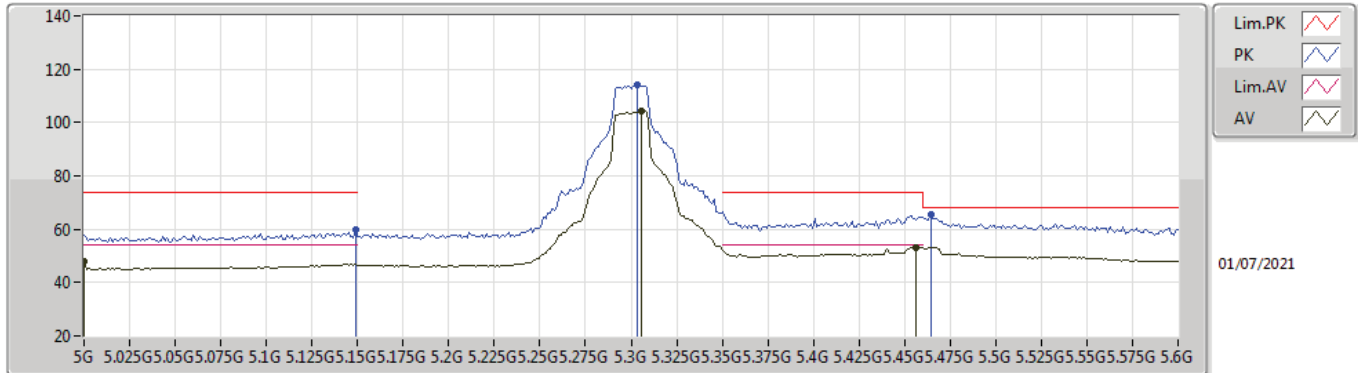

802.11ac VHT20_Nss1,(MCS0)_1TX

5300MHz_TX

Type	Freq (Hz)	Level (dBuV/m)	Limit (dBuV/m)	Margin (dB)	Factor (dB)	Dist (m)	Condition	Azimuth (°)	Height (m)	Comment	Raw (dBuV)	AF (dB)	CL (dB)	PA (dB)
AV	5G	47.75	54.00	-6.25	6.33	3	Horizontal	66	1.91	-	41.42	31.50	9.05	34.22
AV	5.306G	104.15	Inf	-Inf	6.26	3	Horizontal	66	1.91	-	97.89	31.30	9.20	34.24
AV	5.456G	52.98	54.00	-1.02	6.79	3	Horizontal	66	1.91	-	46.19	31.71	9.34	34.26
PK	5.1488G	59.93	74.00	-14.07	6.74	3	Horizontal	66	1.91	-	53.19	31.90	9.07	34.23
PK	5.3036G	114.01	Inf	-Inf	6.25	3	Horizontal	66	1.91	-	107.76	31.30	9.19	34.24
PK	5.4644G	65.66	68.20	-2.54	6.82	3	Horizontal	66	1.91	-	58.84	31.73	9.35	34.26