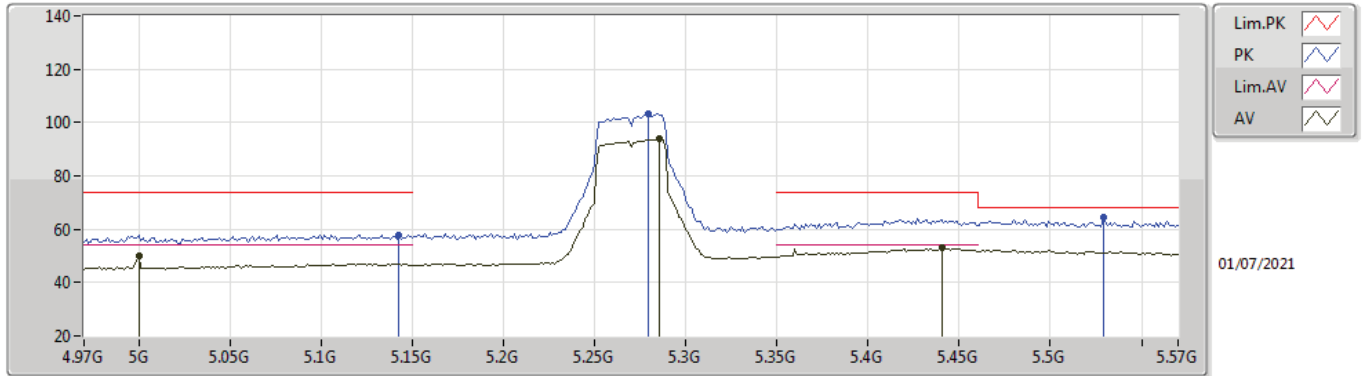

802.11ac VHT40_Nss1,(MCS0)_1TX

5270MHz_TX

Type	Freq (Hz)	Level (dBuV/m)	Limit (dBuV/m)	Margin (dB)	Factor (dB)	Dist (m)	Condition	Azimuth (°)	Height (m)	Comment	Raw (dBuV)	AF (dB)	CL (dB)	PA (dB)
AV	5G	49.90	54.00	-4.10	6.33	3	Horizontal	70	1.96	-	43.57	31.50	9.05	34.22
AV	5.2856G	93.90	Inf	-Inf	6.26	3	Horizontal	70	1.96	-	87.64	31.33	9.17	34.24
AV	5.4404G	53.26	54.00	-0.74	6.77	3	Horizontal	70	1.96	-	46.49	31.70	9.33	34.26
PK	5.1428G	57.96	74.00	-16.04	6.74	3	Horizontal	70	1.96	-	51.22	31.90	9.07	34.23
PK	5.2796G	103.36	Inf	-Inf	6.27	3	Horizontal	70	1.96	-	97.09	31.34	9.17	34.24
PK	5.5292G	64.24	68.20	-3.96	6.94	3	Horizontal	70	1.96	-	57.30	31.80	9.40	34.26