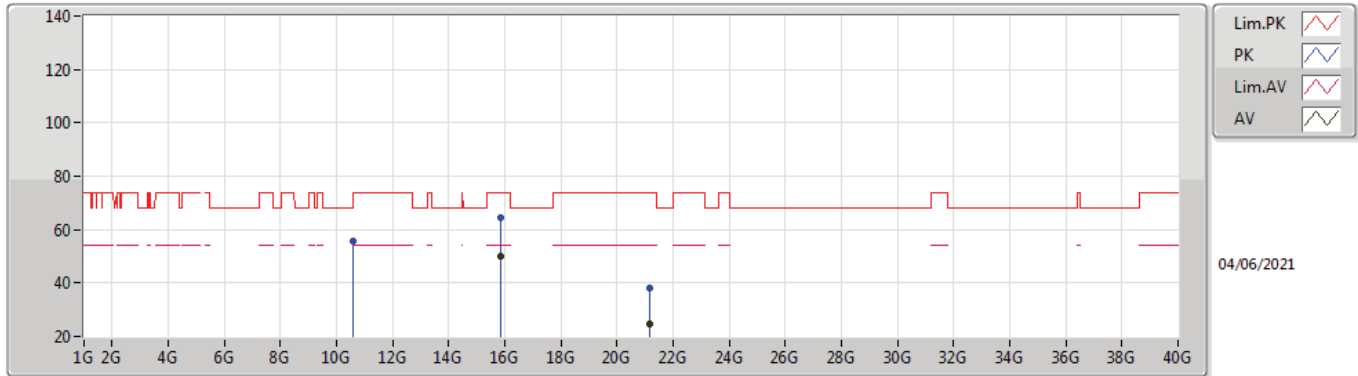

802.11ax HEW80_Nss1,(MCS0)_8TX

5290MHz_TX

Type	Freq (Hz)	Level (dBuV/m)	Limit (dBuV/m)	Margin (dB)	Factor (dB)	Dist (m)	Condition	Azimuth (°)	Height (m)	Comment	Raw (dBuV)	AF (dB)	CL (dB)	PA (dB)
AV	15.8729G	49.94	54.00	-4.06	23.01	3	Horizontal	235	2.19	-	26.93	42.78	14.91	34.68
AV	21.145G	24.68	54.00	-29.32	-8.22	3	Horizontal	314	1.50	-	32.90	38.60	17.12	54.40
PK	10.57986G	55.72	68.20	-12.48	17.28	3	Horizontal	20	1.67	-	38.44	39.34	12.45	34.51
PK	15.8703G	64.42	74.00	-9.58	23.02	3	Horizontal	235	2.19	-	41.40	42.79	14.91	34.68
PK	21.15028G	38.03	74.00	-35.97	-8.22	3	Horizontal	314	1.50	-	46.25	38.60	17.12	54.40