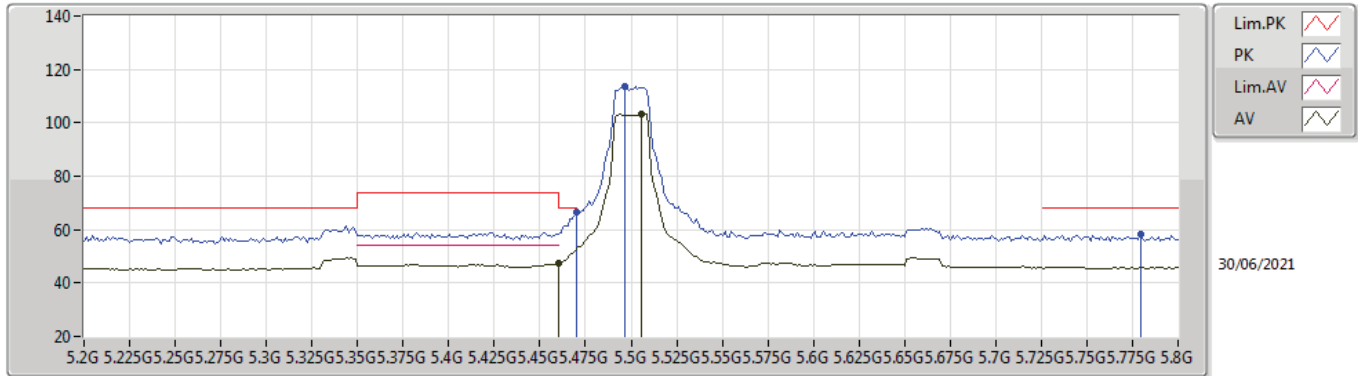

802.11ac VHT20_Nss1,(MCS0)_1TX

5500MHz_TX

Type	Freq (Hz)	Level (dBuV/m)	Limit (dBuV/m)	Margin (dB)	Factor (dB)	Dist (m)	Condition	Azimuth (°)	Height (m)	Comment	Raw (dBuV)	AF (dB)	CL (dB)	PA (dB)
AV	5.46G	47.25	54.00	-6.75	6.81	3	Horizontal	308	2.10	-	40.44	31.72	9.35	34.26
AV	5.506G	103.28	Inf	-Inf	6.92	3	Horizontal	308	2.10	-	96.36	31.80	9.38	34.26
PK	5.47G	66.41	68.20	-1.79	6.84	3	Horizontal	308	2.10	-	59.57	31.74	9.36	34.26
PK	5.4964G	113.53	Inf	-Inf	6.91	3	Horizontal	308	2.10	-	106.62	31.79	9.38	34.26
PK	5.7796G	58.43	68.20	-9.77	7.28	3	Horizontal	308	2.10	-	51.15	32.06	9.51	34.29