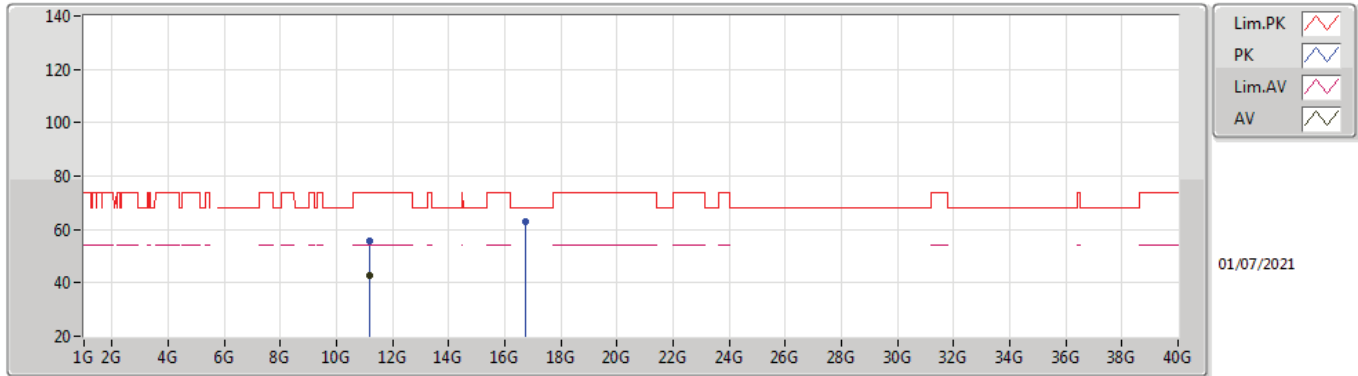

802.11a_Nss1,(6Mbps)_1TX

5580MHz_TX

Type	Freq (Hz)	Level (dBuV/m)	Limit (dBuV/m)	Margin (dB)	Factor (dB)	Dist (m)	Condition	Azimuth (°)	Height (m)	Comment	Raw (dBuV)	AF (dB)	CL (dB)	PA (dB)
AV	11.16992G	42.56	54.00	-11.44	18.14	3	Horizontal	230	1.34	-	24.42	39.62	12.70	34.18
PK	11.1578G	55.59	74.00	-18.41	18.19	3	Horizontal	230	1.34	-	37.40	39.67	12.70	34.18
PK	16.74648G	62.68	68.20	-5.52	20.96	3	Horizontal	298	2.17	-	41.72	39.39	15.39	33.82