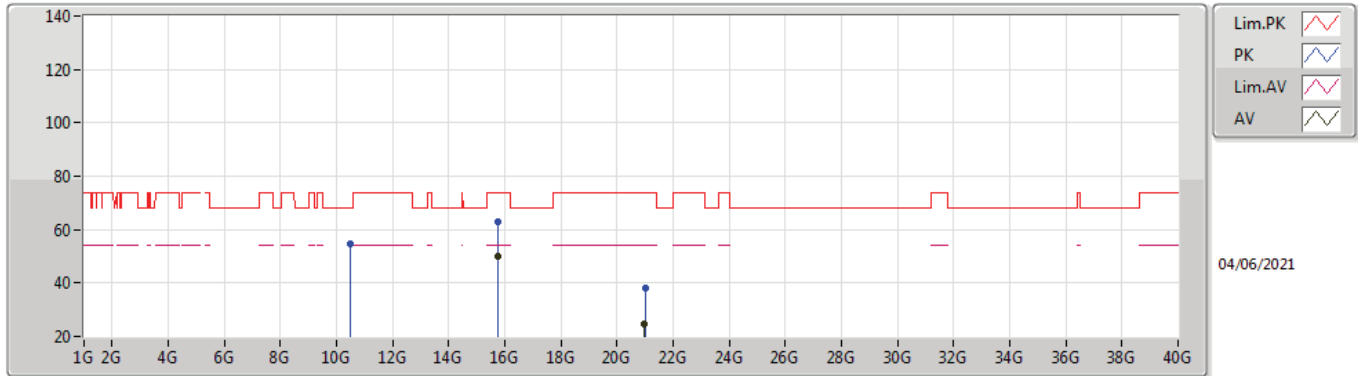

802.11ax HEW80+80_Nss1,(MCS0)_8TX

#5210MHz,#5290MHz_TX

Type	Freq (Hz)	Level (dBuV/m)	Limit (dBuV/m)	Margin (dB)	Factor (dB)	Dist (m)	Condition	Azimuth (°)	Height (m)	Comment	Raw (dBuV)	AF (dB)	CL (dB)	PA (dB)
AV	15.7621G	49.78	54.00	-4.22	23.19	3	Horizontal	28	1.58	-	26.59	42.89	14.88	34.58
AV	20.985G	24.50	54.00	-29.50	-8.32	3	Horizontal	348	2.02	-	32.82	38.57	17.03	54.38
PK	10.494G	54.51	68.20	-13.69	16.96	3	Horizontal	278	1.27	-	37.55	39.11	12.42	34.57
PK	15.7502G	63.13	74.00	-10.87	23.15	3	Horizontal	28	1.58	-	39.98	42.85	14.87	34.57
PK	20.99316G	37.91	74.00	-36.09	-8.30	3	Horizontal	348	2.02	-	46.21	38.59	17.04	54.39