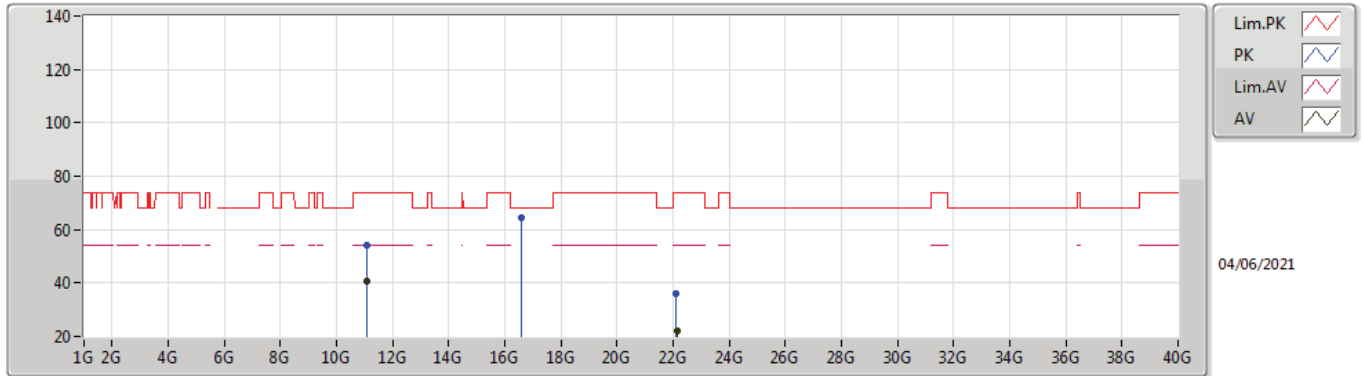

802.11ax HEW80_Nss1,(MCS0)_8TX

5530MHz_TX

Type	Freq (Hz)	Level (dBuV/m)	Limit (dBuV/m)	Margin (dB)	Factor (dB)	Dist (m)	Condition	Azimuth (°)	Height (m)	Comment	Raw (dBuV)	AF (dB)	CL (dB)	PA (dB)
AV	11.0627G	40.82	54.00	-13.18	17.83	3	Horizontal	248	2.15	-	22.99	39.36	12.66	34.19
AV	22.12312G	22.16	54.00	-31.84	-8.87	3	Horizontal	306	2.35	-	31.03	38.90	17.60	55.83
PK	11.0807G	53.88	74.00	-20.12	17.85	3	Horizontal	248	2.15	-	36.03	39.38	12.66	34.19
PK	16.5998G	64.47	68.20	-3.73	23.51	3	Horizontal	128	1.75	-	40.96	42.30	15.30	34.09
PK	22.12036G	36.11	74.00	-37.89	-8.87	3	Horizontal	306	2.35	-	44.98	38.90	17.60	55.83