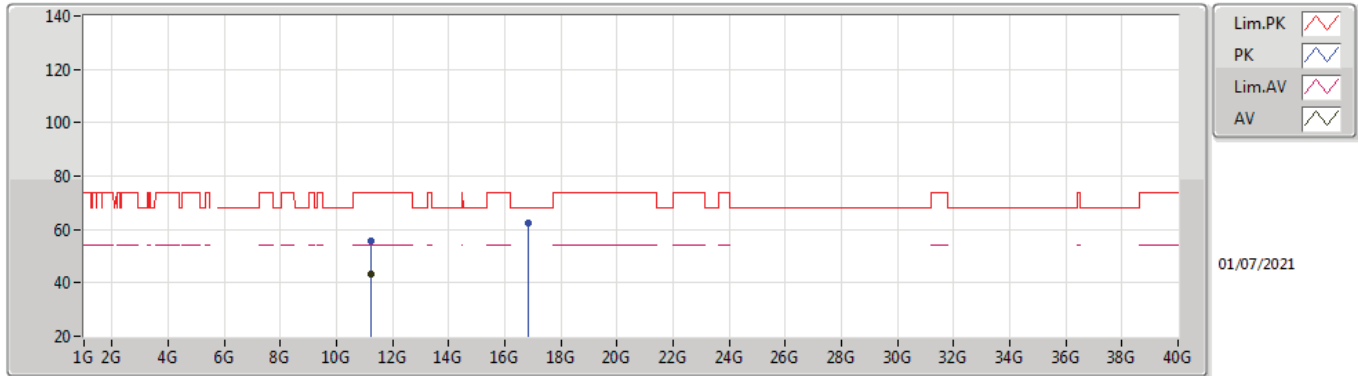

802.11ac VHT80_Nss1,(MCS0)_1TX

5610MHz_TX

Type	Freq (Hz)	Level (dBuV/m)	Limit (dBuV/m)	Margin (dB)	Factor (dB)	Dist (m)	Condition	Azimuth (°)	Height (m)	Comment	Raw (dBuV)	AF (dB)	CL (dB)	PA (dB)
AV	11.22576G	43.48	54.00	-10.52	18.07	3	Horizontal	348	1.15	-	25.41	39.53	12.72	34.18
PK	11.22636G	55.83	74.00	-18.17	18.08	3	Horizontal	348	1.15	-	37.75	39.53	12.73	34.18
PK	16.82424G	62.26	68.20	-5.94	21.28	3	Horizontal	298	2.20	-	40.98	39.53	15.43	33.68