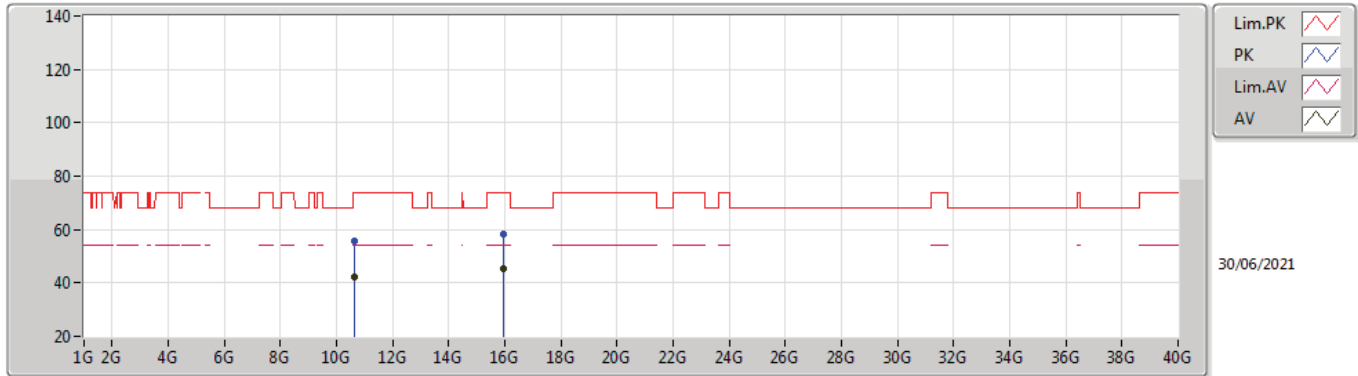

802.11ac VHT20_Nss1,(MCS0)_1TX

5320MHz_TX

Type	Freq (Hz)	Level (dBuV/m)	Limit (dBuV/m)	Margin (dB)	Factor (dB)	Dist (m)	Condition	Azimuth (°)	Height (m)	Comment	Raw (dBuV)	AF (dB)	CL (dB)	PA (dB)
AV	10.64912G	42.32	54.00	-11.68	17.72	3	Vertical	140	1.36	-	24.60	39.70	12.48	34.46
AV	15.96544G	45.35	54.00	-8.65	17.20	3	Vertical	42	1.45	-	28.15	37.03	14.94	34.77
PK	10.64052G	55.62	74.00	-18.38	17.72	3	Vertical	140	1.36	-	37.90	39.70	12.48	34.46
PK	15.96668G	58.43	74.00	-15.57	17.20	3	Vertical	42	1.45	-	41.23	37.03	14.94	34.77