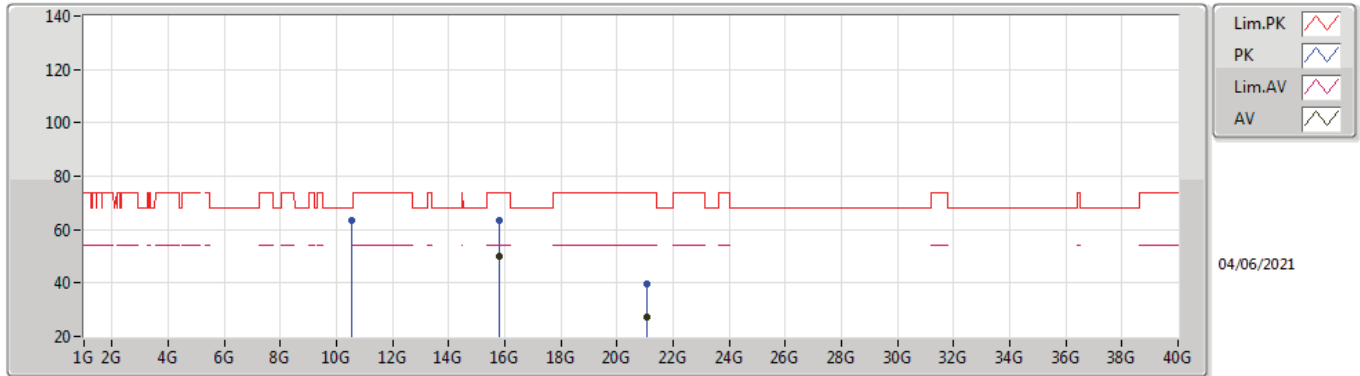

802.11ax HEW40_Nss1,(MCS0)_8TX

5270MHz_TX

Type	Freq (Hz)	Level (dBuV/m)	Limit (dBuV/m)	Margin (dB)	Factor (dB)	Dist (m)	Condition	Azimuth (°)	Height (m)	Comment	Raw (dBuV)	AF (dB)	CL (dB)	PA (dB)
AV	15.82056G	50.08	54.00	-3.92	23.20	3	Horizontal	0	2.69	-	26.88	42.94	14.89	34.63
AV	21.0875G	27.02	54.00	-26.98	-8.25	3	Horizontal	355	1.67	-	35.27	38.60	17.09	54.40
PK	10.52672G	63.22	68.20	-4.98	17.06	3	Horizontal	80	1.68	-	46.16	39.18	12.43	34.55
PK	15.8145G	63.41	74.00	-10.59	23.22	3	Horizontal	0	2.69	-	40.19	42.96	14.89	34.63
PK	21.08834G	39.85	74.00	-34.15	-8.25	3	Horizontal	355	1.67	-	48.10	38.60	17.09	54.40