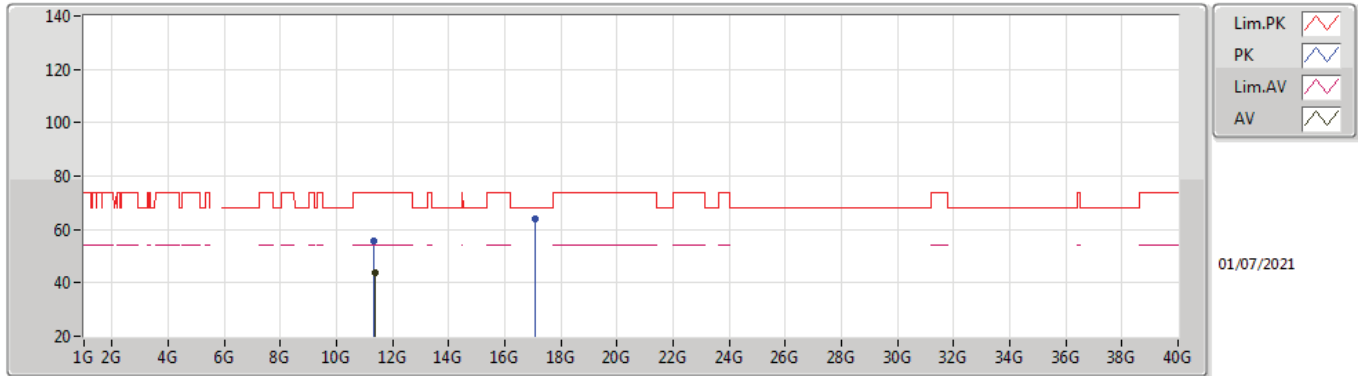

802.11ac VHT80_Nss1,(MCS0)_1TX
5690MHz Straddle 5.47-5.725GHz_TX

Type	Freq (Hz)	Level (dBuV/m)	Limit (dBuV/m)	Margin (dB)	Factor (dB)	Dist (m)	Condition	Azimuth (°)	Height (m)	Comment	Raw (dBuV)	AF (dB)	CL (dB)	PA (dB)
AV	11.38784G	43.71	54.00	-10.29	18.48	3	Horizontal	282	1.79	-	25.23	39.86	12.79	34.17
PK	11.34384G	55.51	74.00	-18.49	18.33	3	Horizontal	282	1.79	-	37.18	39.73	12.77	34.17
PK	17.0612G	63.88	68.20	-4.32	21.89	3	Horizontal	268	2.25	-	41.99	39.66	15.57	33.34