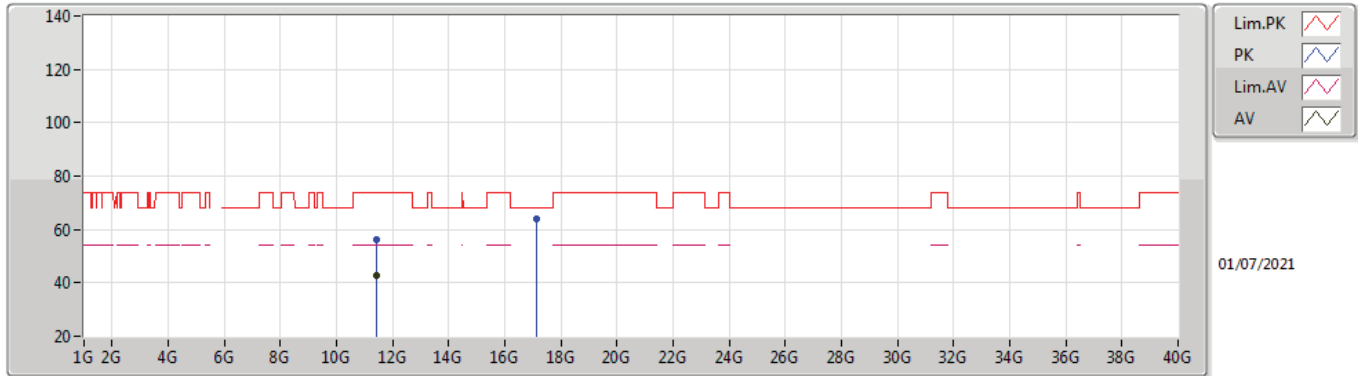

802.11ac VHT20_Nss1,(MCS0)_1TX
5720MHz Straddle 5.47-5.725GHz_TX

Type	Freq (Hz)	Level (dBuV/m)	Limit (dBuV/m)	Margin (dB)	Factor (dB)	Dist (m)	Condition	Azimuth (°)	Height (m)	Comment	Raw (dBuV)	AF (dB)	CL (dB)	PA (dB)
AV	11.44976G	42.82	54.00	-11.18	18.66	3	Horizontal	351	1.48	-	24.16	40.00	12.82	34.16
PK	11.43768G	56.21	74.00	-17.79	18.63	3	Horizontal	351	1.48	-	37.58	39.98	12.81	34.16
PK	17.15072G	63.87	68.20	-4.33	21.91	3	Horizontal	10	2.31	-	41.96	39.60	15.62	33.31