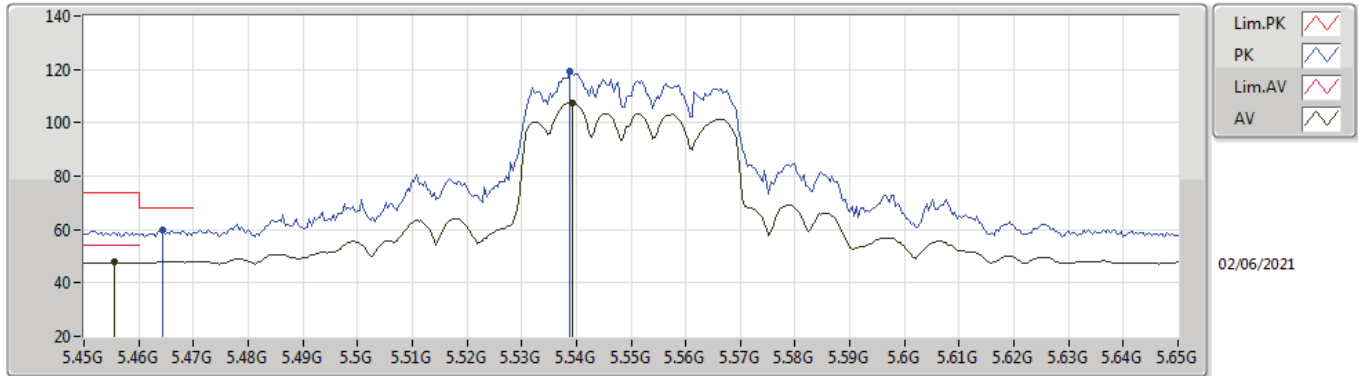

802.11ax HEW40_Nss1,(MCS0)_8TX

5550MHz_TX

Type	Freq (Hz)	Level (dBuV/m)	Limit (dBuV/m)	Margin (dB)	Factor (dB)	Dist (m)	Condition	Azimuth (°)	Height (m)	Comment	Raw (dBuV)	AF (dB)	CL (dB)	PA (dB)
AV	5.4556G	47.72	54.00	-6.28	8.96	3	Vertical	26	3.00	-	38.76	33.88	9.34	34.26
AV	5.5392G	107.58	Inf	-Inf	8.85	3	Vertical	26	3.00	-	98.73	33.70	9.41	34.26
PK	5.4644G	59.59	68.20	-8.61	8.93	3	Vertical	26	3.00	-	50.66	33.84	9.35	34.26
PK	5.5388G	119.08	Inf	-Inf	8.85	3	Vertical	26	3.00	-	110.23	33.70	9.41	34.26