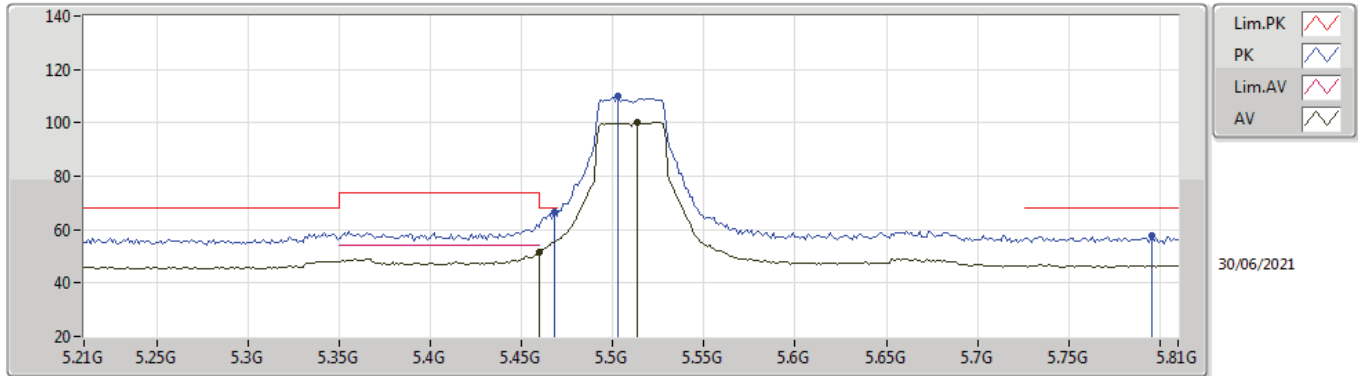

802.11ac VHT40_Nss1,(MCS0)_1TX

5510MHz_TX

Type	Freq (Hz)	Level (dBuV/m)	Limit (dBuV/m)	Margin (dB)	Factor (dB)	Dist (m)	Condition	Azimuth (°)	Height (m)	Comment	Raw (dBuV)	AF (dB)	CL (dB)	PA (dB)
AV	5.4596G	51.47	54.00	-2.53	6.81	3	Horizontal	308	2.00	-	44.66	31.72	9.35	34.26
AV	5.5136G	100.40	Inf	-Inf	6.93	3	Horizontal	308	2.00	-	93.47	31.80	9.39	34.26
PK	5.468G	66.58	68.20	-1.62	6.83	3	Horizontal	308	2.00	-	59.75	31.74	9.35	34.26
PK	5.5028G	110.05	Inf	-Inf	6.92	3	Horizontal	308	2.00	-	103.13	31.80	9.38	34.26
PK	5.7956G	57.65	68.20	-10.55	7.32	3	Horizontal	308	2.00	-	50.33	32.09	9.52	34.29