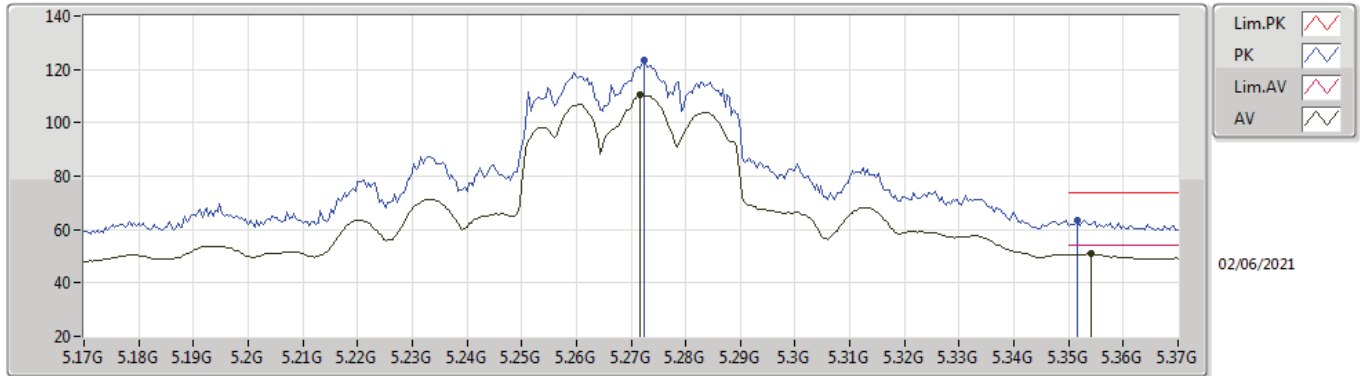

802.11ax HEW40_Nss1,(MCS0)_8TX

5270MHz_TX

Type	Freq (Hz)	Level (dBuV/m)	Limit (dBuV/m)	Margin (dB)	Factor (dB)	Dist (m)	Condition	Azimuth (°)	Height (m)	Comment	Raw (dBuV)	AF (dB)	CL (dB)	PA (dB)
AV	5.2716G	110.34	Inf	-Inf	8.82	3	Horizontal	65	2.54	-	101.52	33.90	9.16	34.24
AV	5.354G	50.85	54.00	-3.15	9.08	3	Horizontal	65	2.54	-	41.77	34.08	9.25	34.25
PK	5.2724G	123.27	Inf	-Inf	8.82	3	Horizontal	65	2.54	-	114.45	33.90	9.16	34.24
PK	5.3516G	63.66	74.00	-10.34	9.09	3	Horizontal	65	2.54	-	54.57	34.09	9.25	34.25