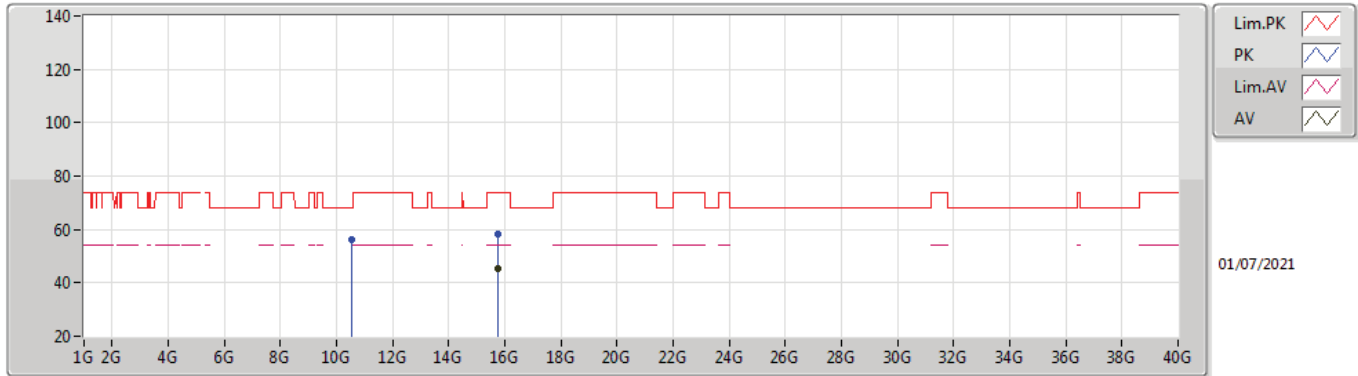

802.11ac VHT20_Nss1,(MCS0)_1TX

5260MHz_TX

Type	Freq (Hz)	Level (dBuV/m)	Limit (dBuV/m)	Margin (dB)	Factor (dB)	Dist (m)	Condition	Azimuth (°)	Height (m)	Comment	Raw (dBuV)	AF (dB)	CL (dB)	PA (dB)
AV	15.77028G	45.12	54.00	-8.88	17.64	3	Horizontal	64	2.03	-	27.48	37.35	14.88	34.59
PK	10.5258G	56.13	68.20	-12.07	17.58	3	Horizontal	342	1.77	-	38.55	39.70	12.43	34.55
PK	15.77088G	58.45	74.00	-15.55	17.64	3	Horizontal	64	2.03	-	40.81	37.35	14.88	34.59