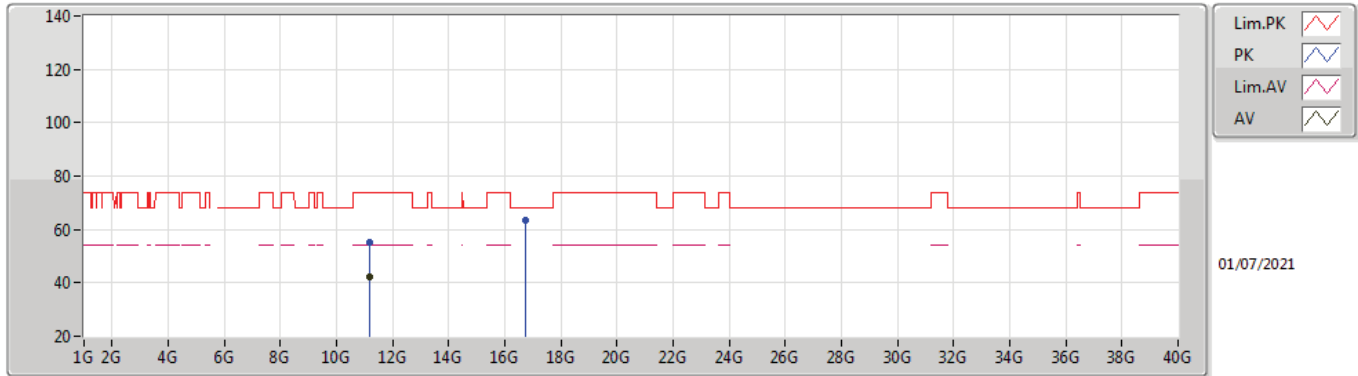

802.11ac VHT20_Nss1,(MCS0)_1TX

5580MHz_TX

Type	Freq (Hz)	Level (dBuV/m)	Limit (dBuV/m)	Margin (dB)	Factor (dB)	Dist (m)	Condition	Azimuth (°)	Height (m)	Comment	Raw (dBuV)	AF (dB)	CL (dB)	PA (dB)
AV	11.15924G	42.33	54.00	-11.67	18.18	3	Vertical	303	1.87	-	24.15	39.66	12.70	34.18
PK	11.16748G	55.32	74.00	-18.68	18.15	3	Vertical	303	1.87	-	37.17	39.63	12.70	34.18
PK	16.73852G	63.27	68.20	-4.93	20.89	3	Vertical	261	2.49	-	42.38	39.35	15.38	33.84