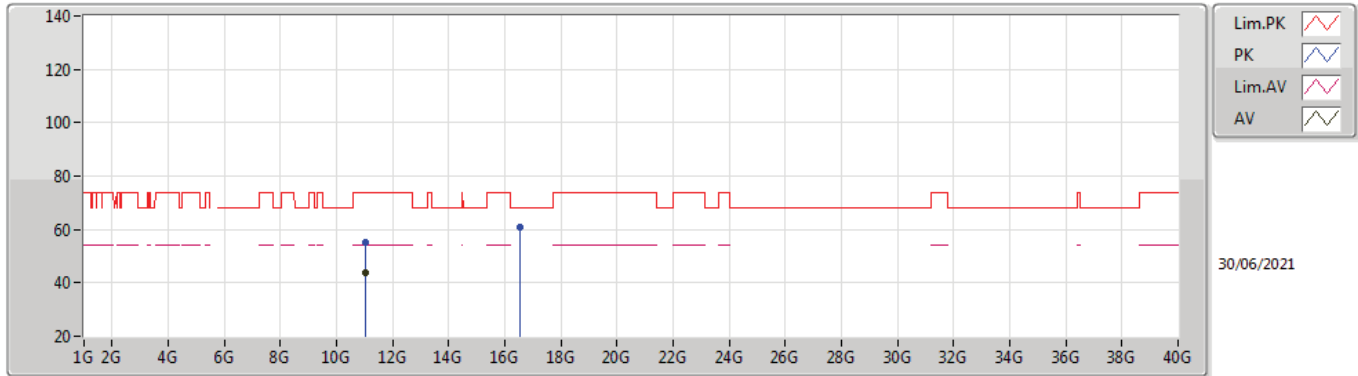

802.11ac VHT80_Nss1,(MCS0)_1TX

5530MHz_TX

Type	Freq (Hz)	Level (dBuV/m)	Limit (dBuV/m)	Margin (dB)	Factor (dB)	Dist (m)	Condition	Azimuth (°)	Height (m)	Comment	Raw (dBuV)	AF (dB)	CL (dB)	PA (dB)
AV	11.02032G	43.82	54.00	-10.18	18.67	3	Horizontal	296	1.30	-	25.15	40.22	12.64	34.19
PK	11.0376G	55.14	74.00	-18.86	18.61	3	Horizontal	296	1.30	-	36.53	40.15	12.65	34.19
PK	16.55336G	60.97	68.20	-7.23	19.49	3	Horizontal	266	2.37	-	41.48	38.39	15.27	34.17