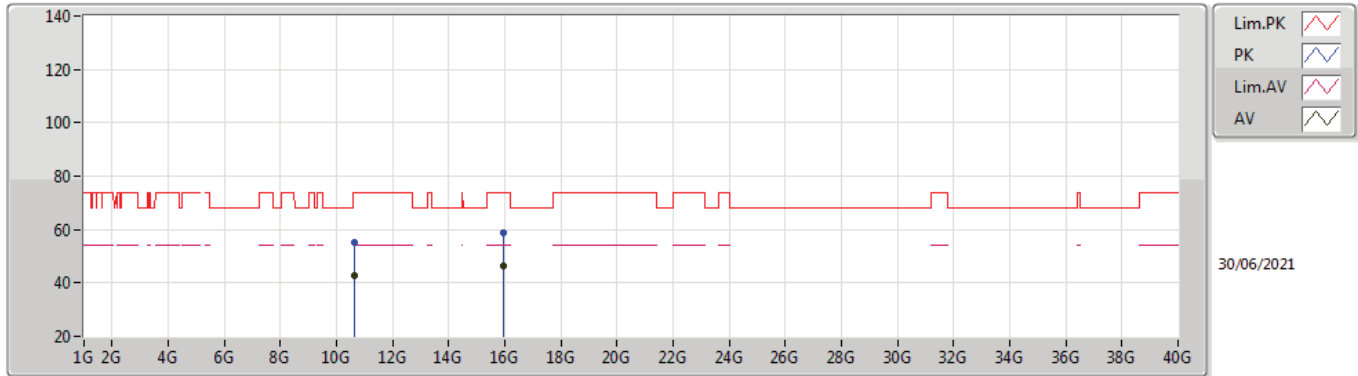

802.11ac VHT40_Nss1,(MCS0)_1TX

5310MHz_TX

Type	Freq (Hz)	Level (dBuV/m)	Limit (dBuV/m)	Margin (dB)	Factor (dB)	Dist (m)	Condition	Azimuth (°)	Height (m)	Comment	Raw (dBuV)	AF (dB)	CL (dB)	PA (dB)
AV	10.6376G	42.96	54.00	-11.04	17.71	3	Horizontal	69	1.87	-	25.25	39.70	12.48	34.47
AV	15.9288G	46.23	54.00	-7.77	17.16	3	Horizontal	145	2.00	-	29.07	36.96	14.93	34.73
PK	10.61648G	55.07	74.00	-18.93	17.69	3	Horizontal	69	1.87	-	37.38	39.70	12.47	34.48
PK	15.94192G	58.64	74.00	-15.36	17.16	3	Horizontal	145	2.00	-	41.48	36.98	14.93	34.75