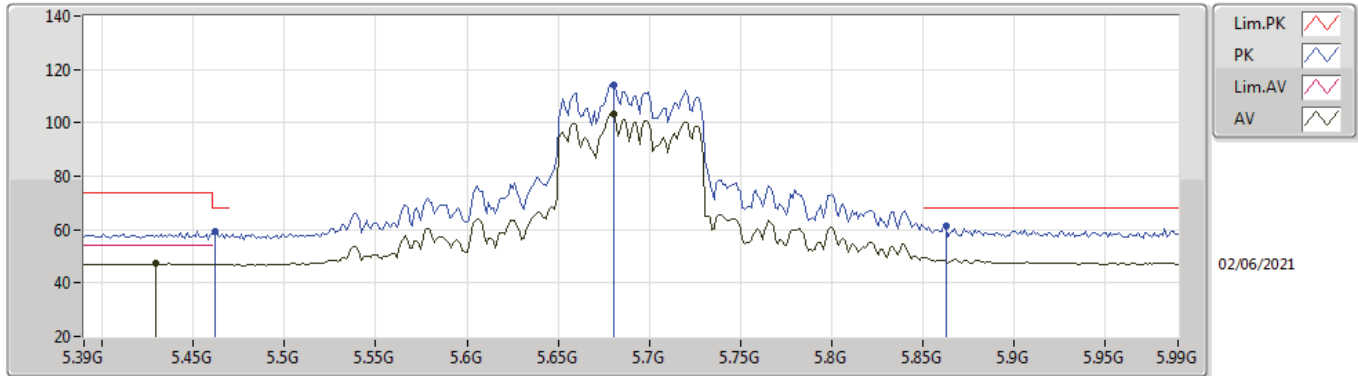

802.11ax HEW80_Nss1,(MCS0)_8TX
5690MHz Straddle 5.47-5.725GHz_TX

Type	Freq (Hz)	Level (dBuV/m)	Limit (dBuV/m)	Margin (dB)	Factor (dB)	Dist (m)	Condition	Azimuth (°)	Height (m)	Comment	Raw (dBuV)	AF (dB)	CL (dB)	PA (dB)
AV	5.4296G	47.21	54.00	-6.79	8.93	3	Vertical	22	3.00	-	38.28	33.86	9.32	34.25
AV	5.6804G	103.53	Inf	-Inf	8.82	3	Vertical	22	3.00	-	94.71	33.62	9.48	34.28
PK	5.462G	59.16	68.20	-9.04	8.94	3	Vertical	22	3.00	-	50.22	33.85	9.35	34.26
PK	5.6804G	114.19	Inf	-Inf	8.82	3	Vertical	22	3.00	-	105.37	33.62	9.48	34.28
PK	5.8628G	61.36	68.20	-6.84	9.17	3	Vertical	22	3.00	-	52.19	33.90	9.57	34.30