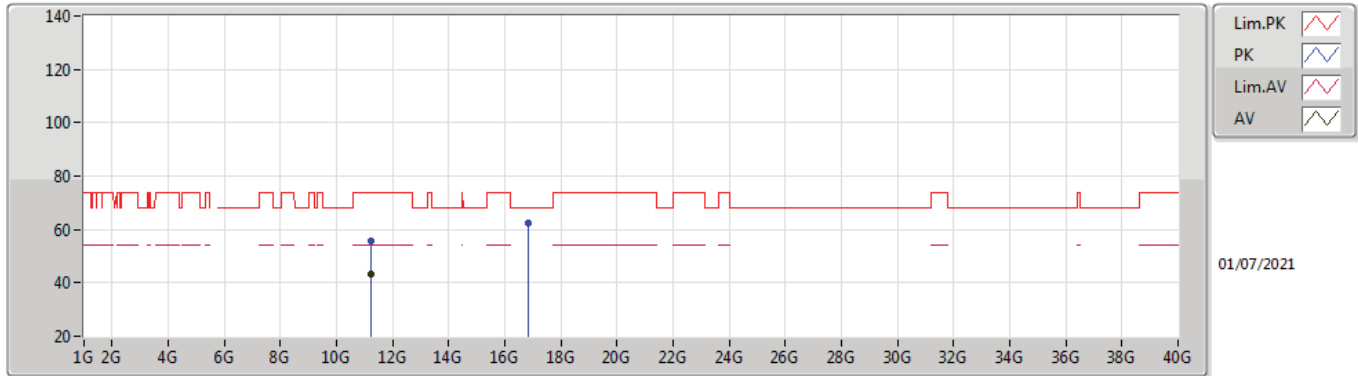

802.11ac VHT80_Nss1,(MCS0)_1TX

5610MHz_TX

Type	Freq (Hz)	Level (dBuV/m)	Limit (dBuV/m)	Margin (dB)	Factor (dB)	Dist (m)	Condition	Azimuth (°)	Height (m)	Comment	Raw (dBuV)	AF (dB)	CL (dB)	PA (dB)
AV	11.22972G	43.52	54.00	-10.48	18.08	3	Vertical	232	1.60	-	25.44	39.53	12.73	34.18
PK	11.22024G	55.82	74.00	-18.18	18.06	3	Vertical	232	1.60	-	37.76	39.52	12.72	34.18
PK	16.8177G	62.17	68.20	-6.03	21.29	3	Vertical	165	1.50	-	40.88	39.55	15.43	33.69