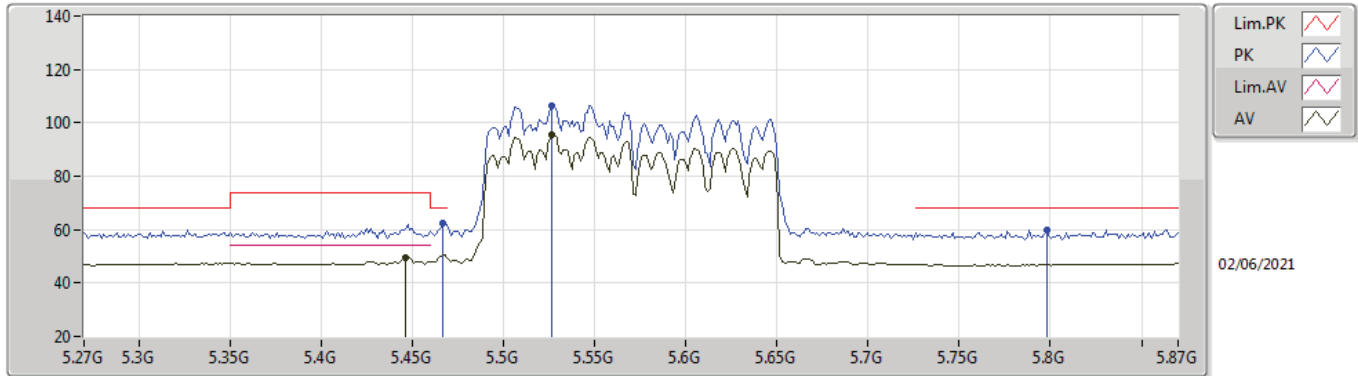

802.11ax HEW80+80_Nss1,(MCS0)_8TX

#5530MHz,#5610MHz_TX

Type	Freq (Hz)	Level (dBuV/m)	Limit (dBuV/m)	Margin (dB)	Factor (dB)	Dist (m)	Condition	Azimuth (°)	Height (m)	Comment	Raw (dBuV)	AF (dB)	CL (dB)	PA (dB)
AV	5.4464G	49.68	54.00	-4.32	8.97	3	Vertical	336	1.06	-	40.71	33.89	9.34	34.26
AV	5.5268G	95.53	Inf	-Inf	8.84	3	Vertical	336	1.06	-	86.69	33.70	9.40	34.26
PK	5.4668G	62.44	68.20	-5.76	8.92	3	Vertical	336	1.06	-	53.52	33.83	9.35	34.26
PK	5.5268G	106.34	Inf	-Inf	8.84	3	Vertical	336	1.06	-	97.50	33.70	9.40	34.26
PK	5.798G	60.01	68.20	-8.19	9.02	3	Vertical	336	1.06	-	50.99	33.79	9.52	34.29