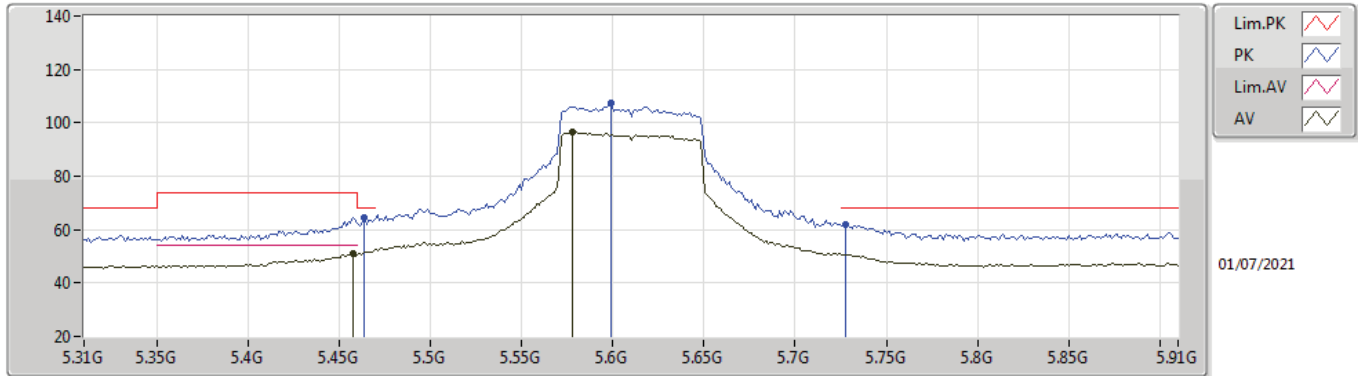

802.11ac VHT80_Nss1,(MCS0)_1TX

5610MHz_TX

Type	Freq (Hz)	Level (dBuV/m)	Limit (dBuV/m)	Margin (dB)	Factor (dB)	Dist (m)	Condition	Azimuth (°)	Height (m)	Comment	Raw (dBuV)	AF (dB)	CL (dB)	PA (dB)
AV	5.4576G	51.01	54.00	-2.99	6.81	3	Vertical	9	1.86	-	44.20	31.72	9.35	34.26
AV	5.5776G	96.55	Inf	-Inf	6.91	3	Vertical	9	1.86	-	89.64	31.74	9.44	34.27
PK	5.4636G	64.38	68.20	-3.82	6.82	3	Vertical	9	1.86	-	57.56	31.73	9.35	34.26
PK	5.5992G	107.26	Inf	-Inf	6.89	3	Vertical	9	1.86	-	100.37	31.70	9.46	34.27
PK	5.7276G	61.75	68.20	-6.45	7.18	3	Vertical	9	1.86	-	54.57	31.96	9.50	34.28