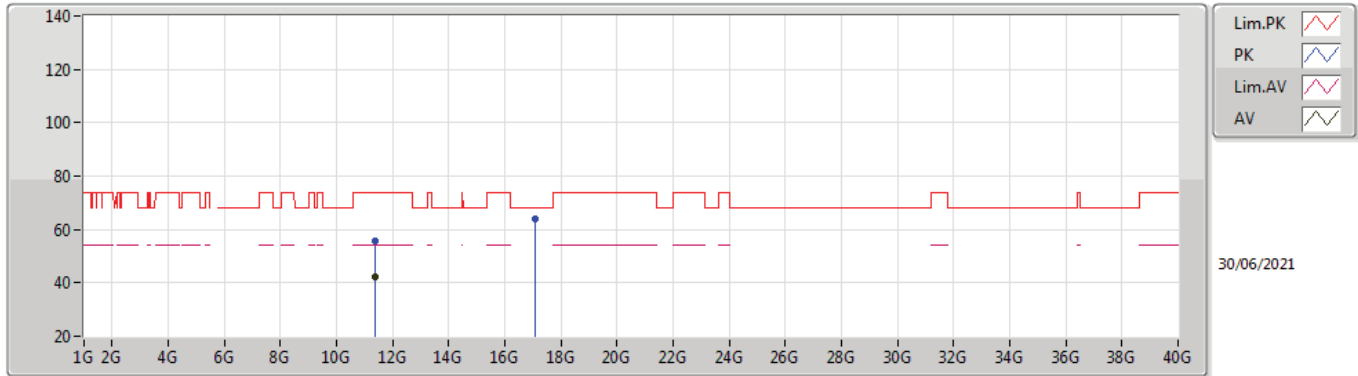

802.11ac VHT20_Nss1,(MCS0)_1TX

5700MHz_TX

Type	Freq (Hz)	Level (dBuV/m)	Limit (dBuV/m)	Margin (dB)	Factor (dB)	Dist (m)	Condition	Azimuth (°)	Height (m)	Comment	Raw (dBuV)	AF (dB)	CL (dB)	PA (dB)
AV	11.39584G	42.00	54.00	-12.00	18.52	3	Vertical	330	1.85	-	23.48	39.89	12.80	34.17
PK	11.39472G	55.53	74.00	-18.47	18.51	3	Vertical	330	1.85	-	37.02	39.88	12.80	34.17
PK	17.09628G	63.83	68.20	-4.37	21.96	3	Vertical	0	2.98	-	41.87	39.70	15.59	33.33