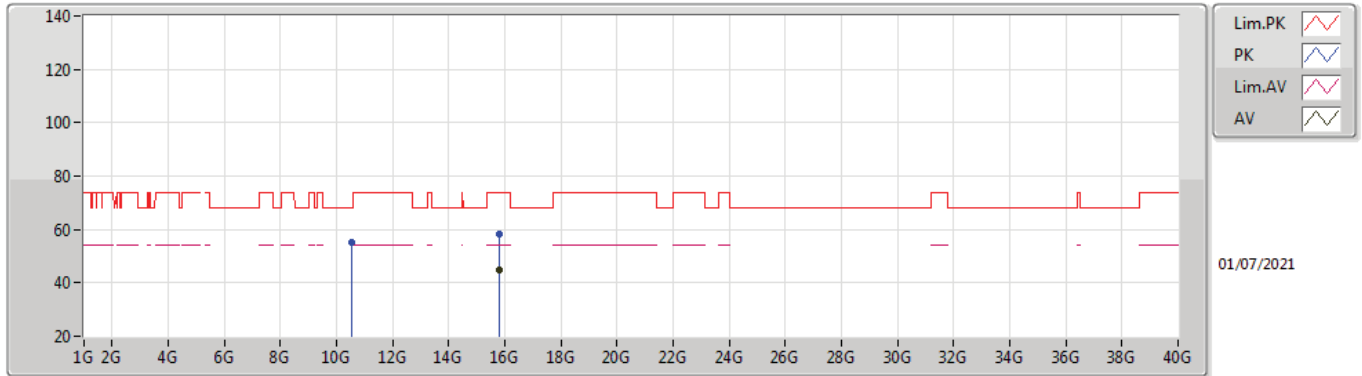

802.11ac VHT20_Nss1,(MCS0)_1TX

5260MHz_TX

Type	Freq (Hz)	Level (dBuV/m)	Limit (dBuV/m)	Margin (dB)	Factor (dB)	Dist (m)	Condition	Azimuth (°)	Height (m)	Comment	Raw (dBuV)	AF (dB)	CL (dB)	PA (dB)
AV	15.78464G	44.96	54.00	-9.04	17.56	3	Vertical	165	1.88	-	27.40	37.28	14.88	34.60
PK	10.51772G	55.38	68.20	-12.82	17.57	3	Vertical	48	1.14	-	37.81	39.70	12.43	34.56
PK	15.78512G	58.28	74.00	-15.72	17.55	3	Vertical	165	1.88	-	40.73	37.27	14.88	34.60