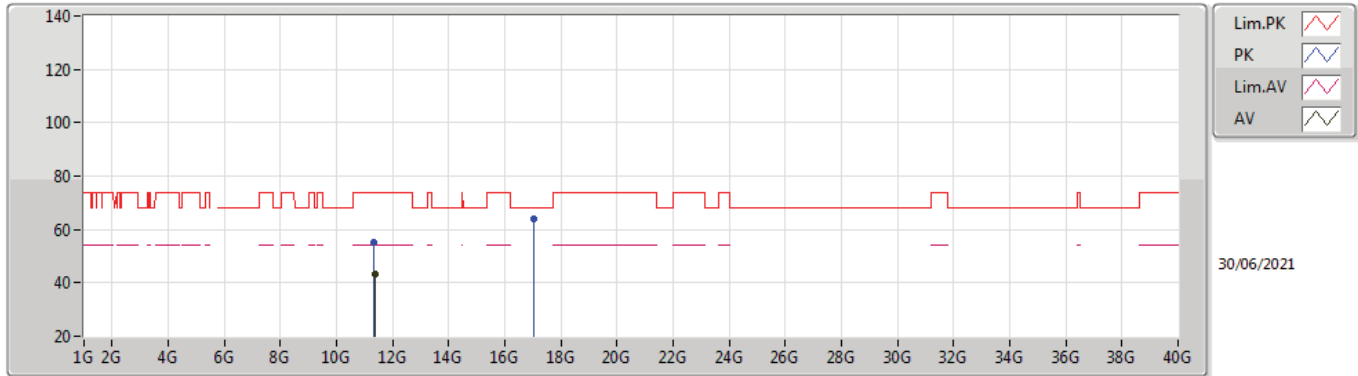

802.11ac VHT40_Nss1,(MCS0)_1TX

5670MHz_TX

Type	Freq (Hz)	Level (dBuV/m)	Limit (dBuV/m)	Margin (dB)	Factor (dB)	Dist (m)	Condition	Azimuth (°)	Height (m)	Comment	Raw (dBuV)	AF (dB)	CL (dB)	PA (dB)
AV	11.35592G	43.29	54.00	-10.71	18.38	3	Vertical	149	1.50	-	24.91	39.77	12.78	34.17
PK	11.32224G	55.25	74.00	-18.75	18.27	3	Vertical	149	1.50	-	36.98	39.67	12.77	34.17
PK	17.02176G	63.86	68.20	-4.34	21.82	3	Vertical	131	1.14	-	42.04	39.62	15.55	33.35