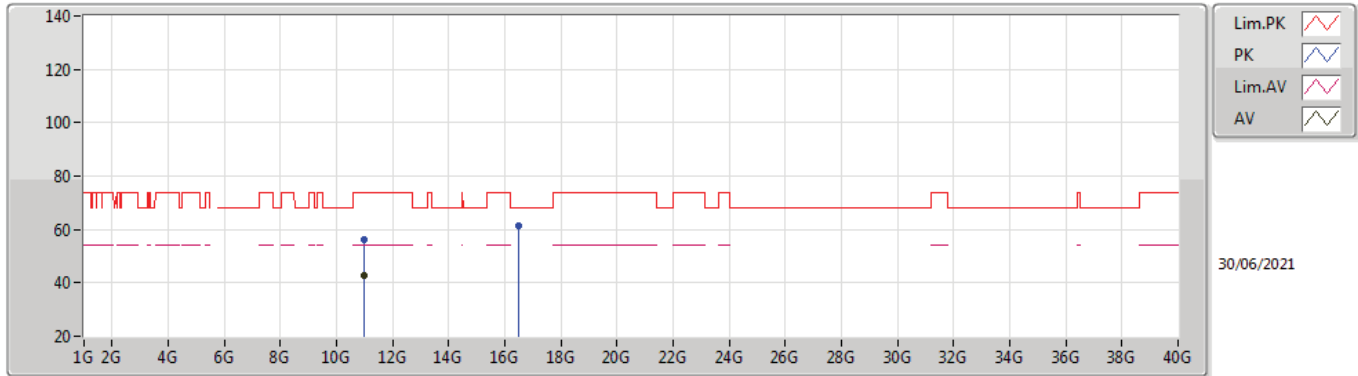

802.11a_Nss1,(6Mbps)_1TX

5500MHz_TX

Type	Freq (Hz)	Level (dBuV/m)	Limit (dBuV/m)	Margin (dB)	Factor (dB)	Dist (m)	Condition	Azimuth (°)	Height (m)	Comment	Raw (dBuV)	AF (dB)	CL (dB)	PA (dB)
AV	11.00644G	42.87	54.00	-11.13	18.71	3	Vertical	196	1.60	-	24.16	40.27	12.63	34.19
PK	11.00248G	56.00	74.00	-18.00	18.73	3	Vertical	196	1.60	-	37.27	40.29	12.63	34.19
PK	16.49984G	61.49	68.20	-6.71	19.57	3	Vertical	222	1.86	-	41.92	38.60	15.24	34.27