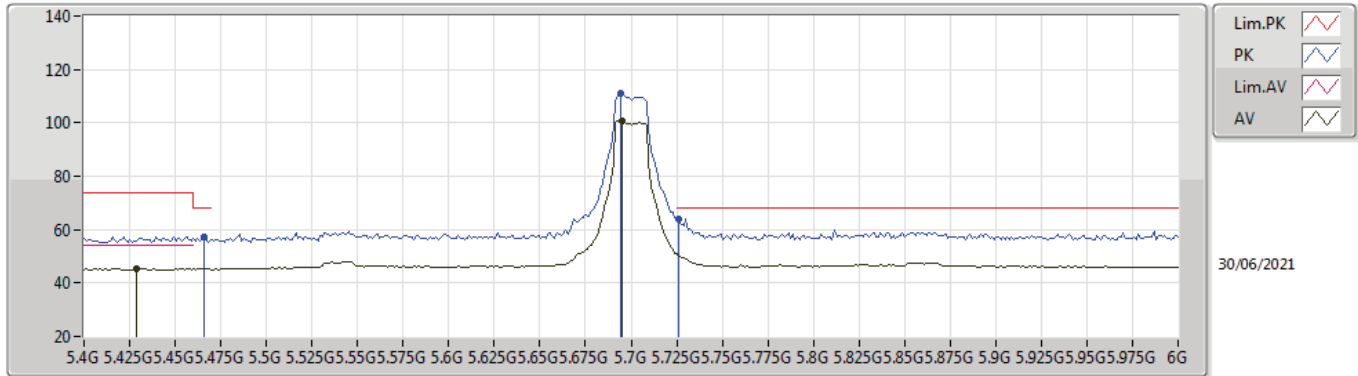

802.11a_Nss1,(6Mbps)_1TX

5700MHz_TX

Type	Freq (Hz)	Level (dBuV/m)	Limit (dBuV/m)	Margin (dB)	Factor (dB)	Dist (m)	Condition	Azimuth (°)	Height (m)	Comment	Raw (dBuV)	AF (dB)	CL (dB)	PA (dB)
AV	5.4288G	45.34	54.00	-8.66	6.77	3	Vertical	348	2.23	-	38.57	31.70	9.32	34.25
AV	5.6952G	100.85	Inf	-Inf	7.08	3	Vertical	348	2.23	-	93.77	31.87	9.49	34.28
PK	5.466G	57.22	68.20	-10.98	6.82	3	Vertical	348	2.23	-	50.40	31.73	9.35	34.26
PK	5.694G	110.94	Inf	-Inf	7.07	3	Vertical	348	2.23	-	103.87	31.86	9.49	34.28
PK	5.7264G	63.97	68.20	-4.23	7.17	3	Vertical	348	2.23	-	56.80	31.95	9.50	34.28